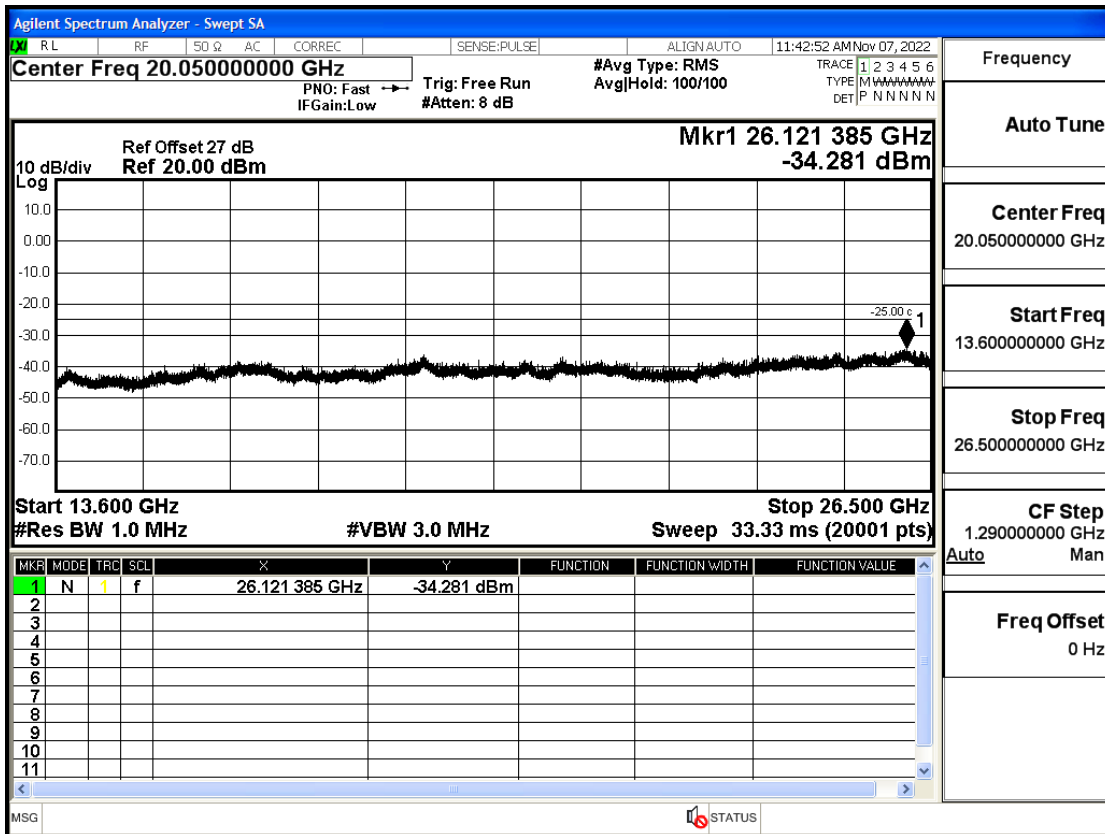

OB7-5-2535-QPSK-25#LOW@1GHz-7GHz@Pass

OB7-5-2535-QPSK-25#LOW@7GHz-13.6GHz@Pass

OB7-5-2535-QPSK-25#LOW@13.6GHz-26.5GHz@Pass

OB7-5-2567.5-QPSK-25#LOW@30mHz-1GHz@Pass

OB7-5-2567.5-QPSK-25#LOW@1GHz-7GHz@Pass

OB7-5-2567.5-QPSK-25#LOW@7GHz-13.6GHz@Pass