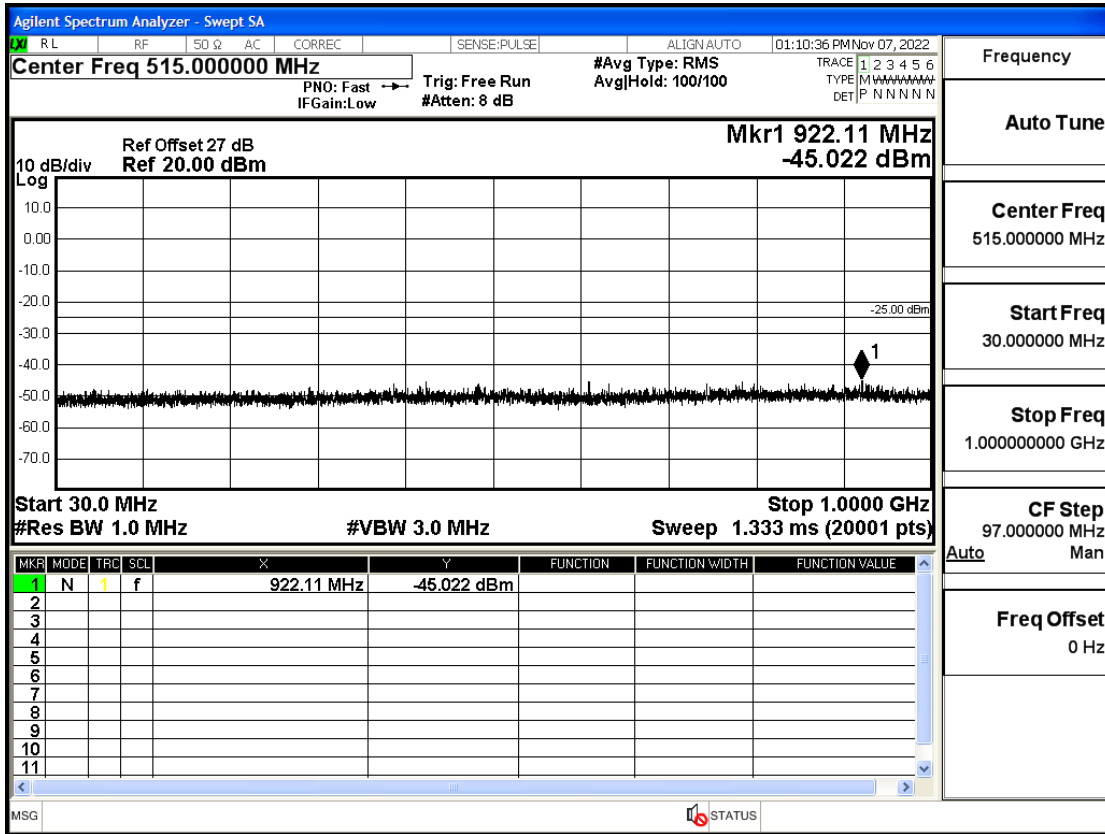

OB7-5-2502.5-Q16-25#LOW@30mHz-1GHz@Pass