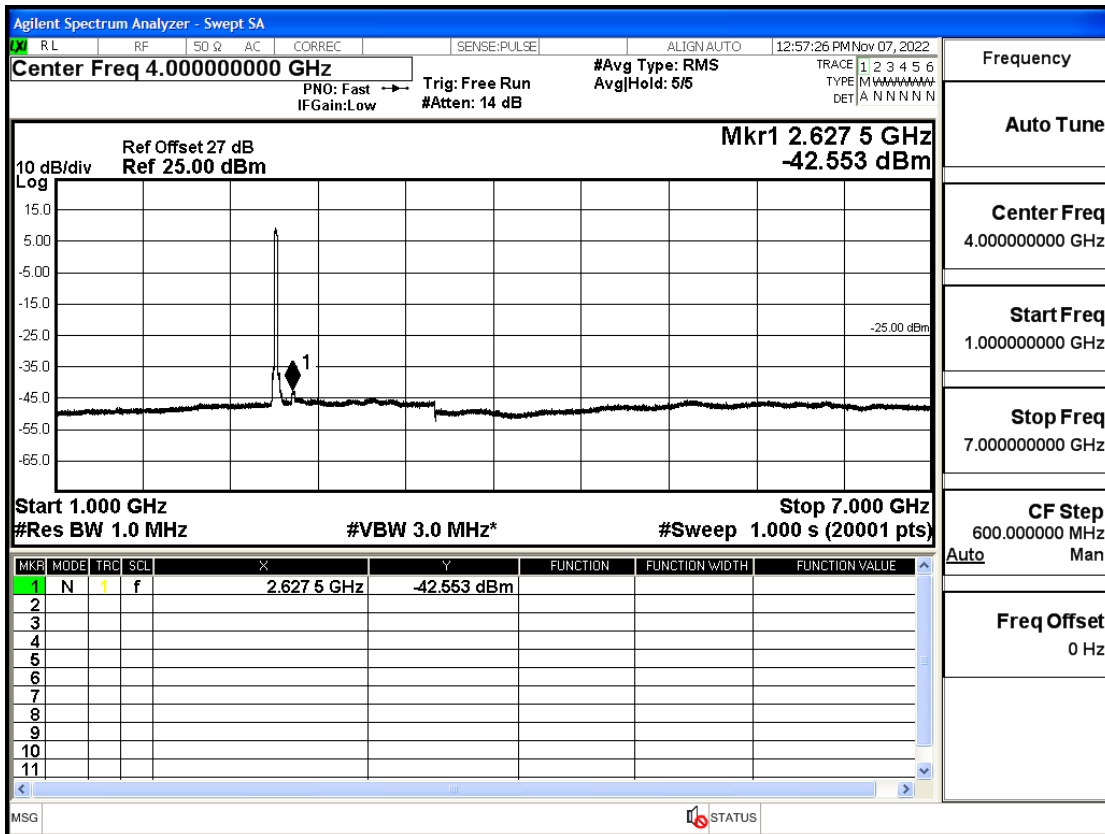

OB7-20-2510-QPSK-100#LOW@1GHz-7GHz@Pass