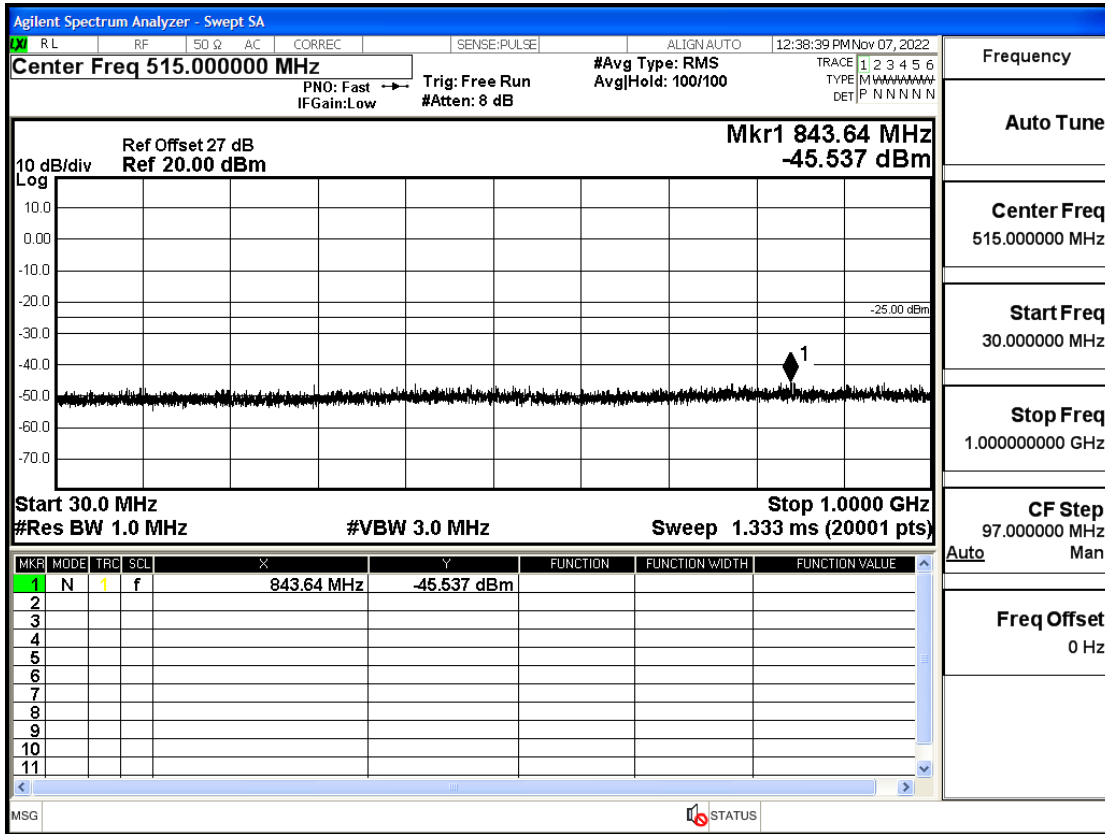

OB7-10-2535-QPSK-50#LOW@30mHz-1GHz@Pass

OB7-10-2535-QPSK-50#LOW@1GHz-7GHz@Pass

OB7-10-2535-QPSK-50#LOW@7GHz-13.6GHz@Pass

OB7-10-2535-QPSK-50#LOW@13.6GHz-26.5GHz@Pass

OB7-10-2565-QPSK-50#LOW@30mHz-1GHz@Pass