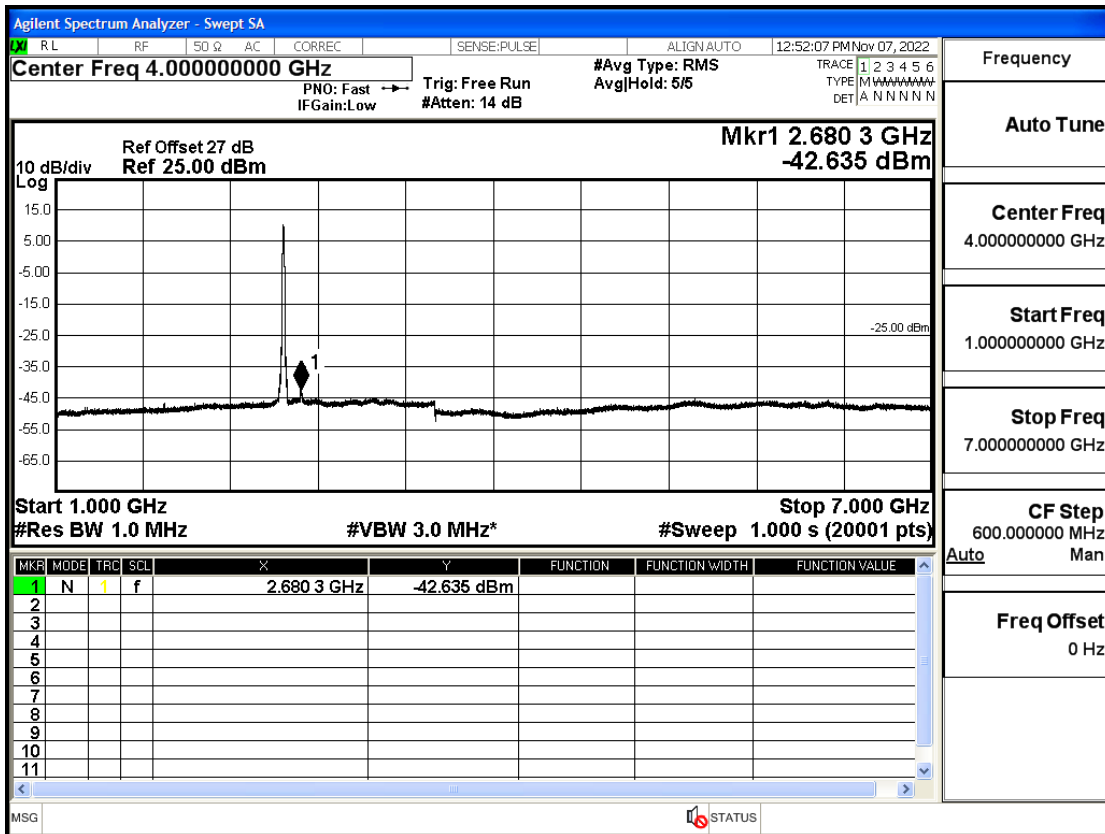

OB7-15-2562.5-QPSK-75#LOW@1GHz-7GHz@Pass