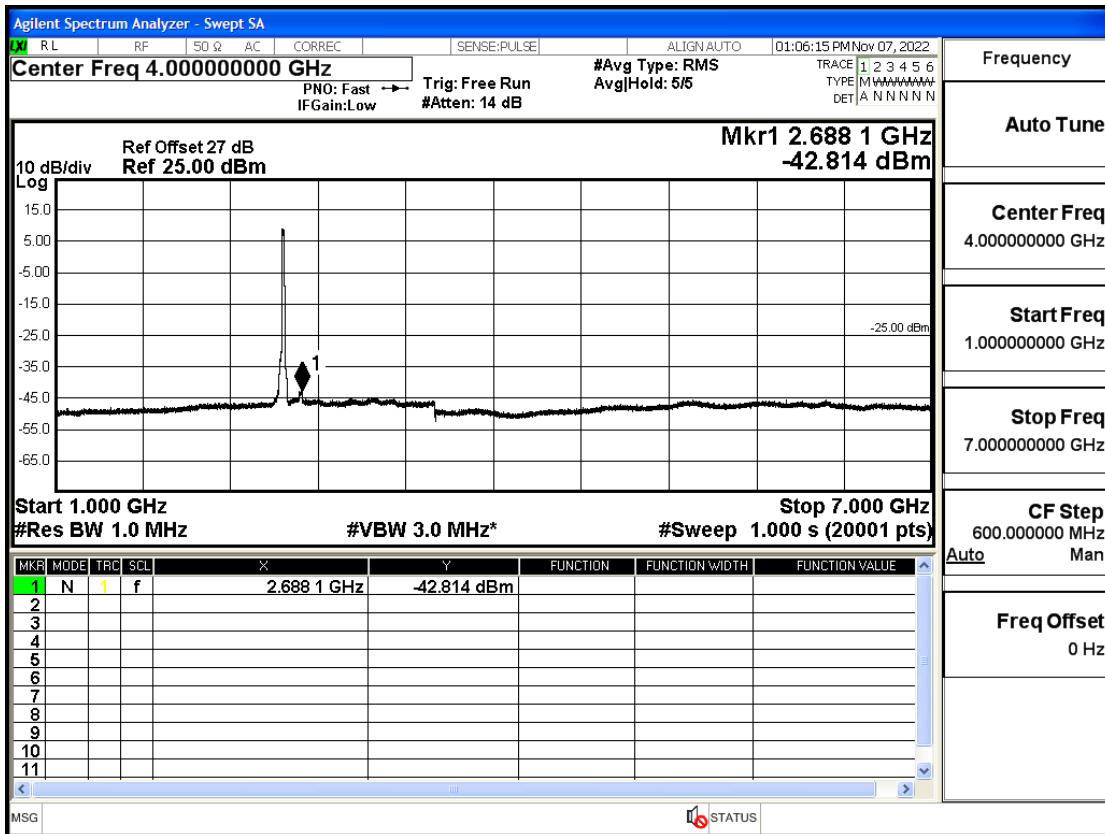

OB7-20-2535-QPSK-100#LOW@1GHz-7GHz@Pass

OB7-20-2535-QPSK-100#LOW@7GHz-13.6GHz@Pass

OB7-20-2535-QPSK-100#LOW@13.6GHz-26.5GHz@Pass

OB7-20-2560-QPSK-100#LOW@30mHz-1GHz@Pass

OB7-20-2560-QPSK-100#LOW@1GHz-7GHz@Pass