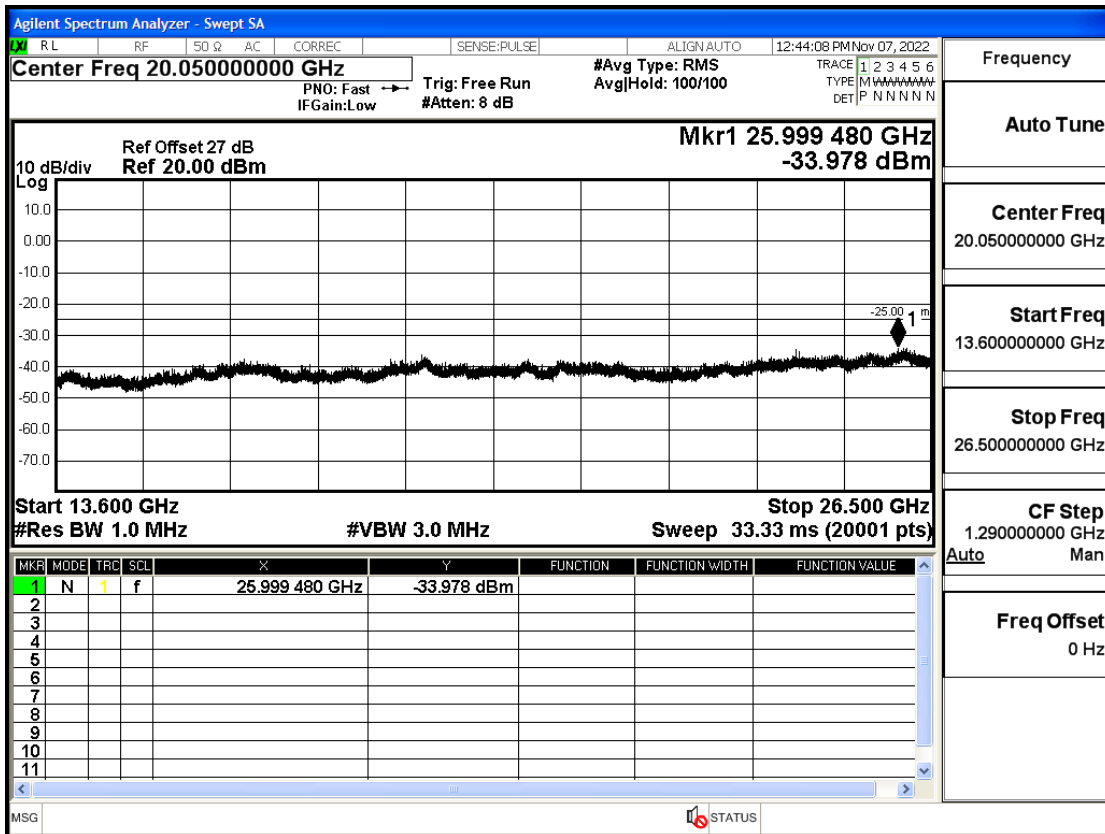

OB7-15-2507.5-QPSK-75#LOW@13.6GHz-26.5GHz@Pass