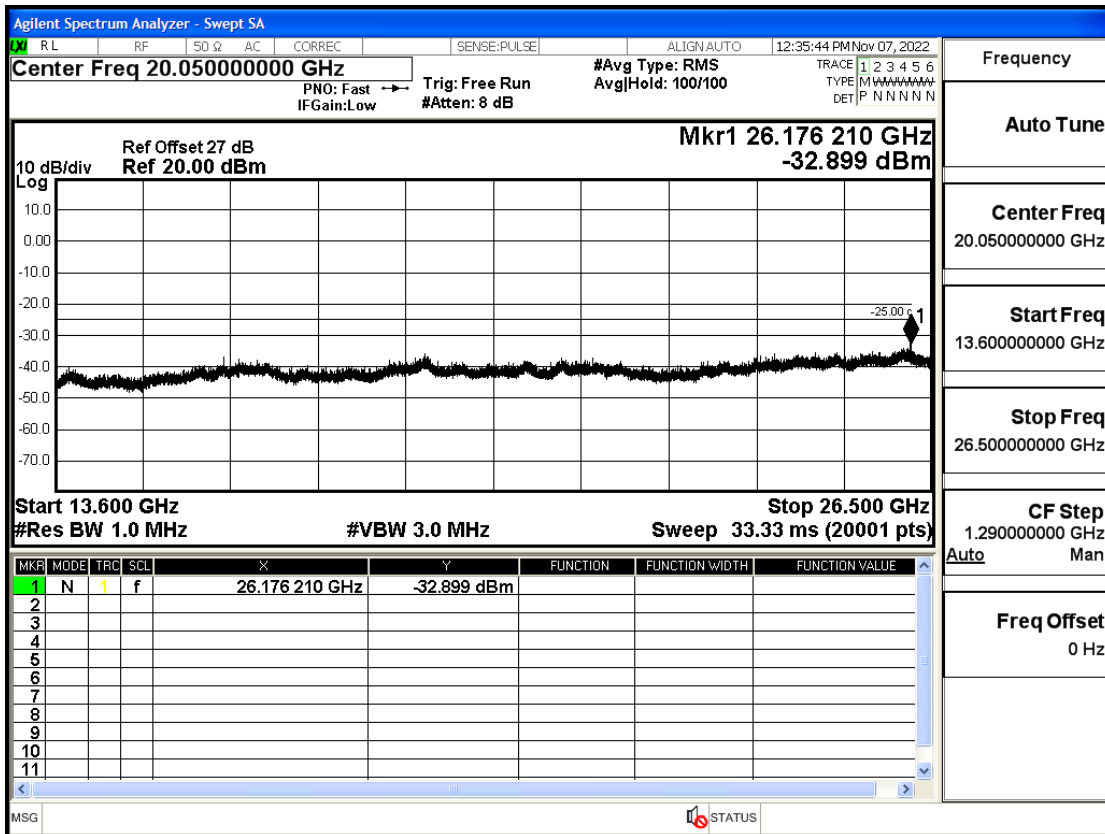

OB7-10-2535-QPSK-50#LOW@30mHz-1GHz@Pass

OB7-10-2535-QPSK-50#LOW@1GHz-7GHz@Pass

OB7-10-2535-QPSK-50#LOW@7GHz-13.6GHz@Pass

OB7-10-2535-QPSK-50#LOW@13.6GHz-26.5GHz@Pass

OB7-10-2565-QPSK-50#LOW@30mHz-1GHz@Pass