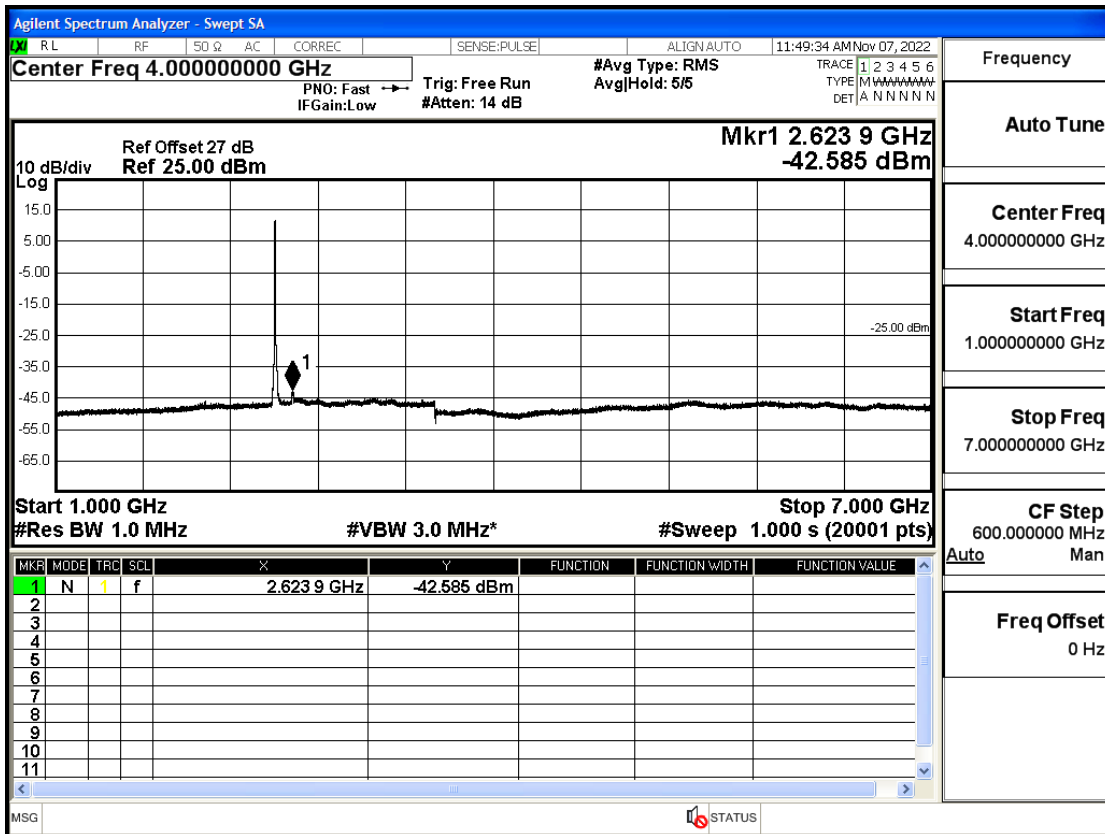

OB7-10-2505-QPSK-50#LOW@1GHz-7GHz@Pass