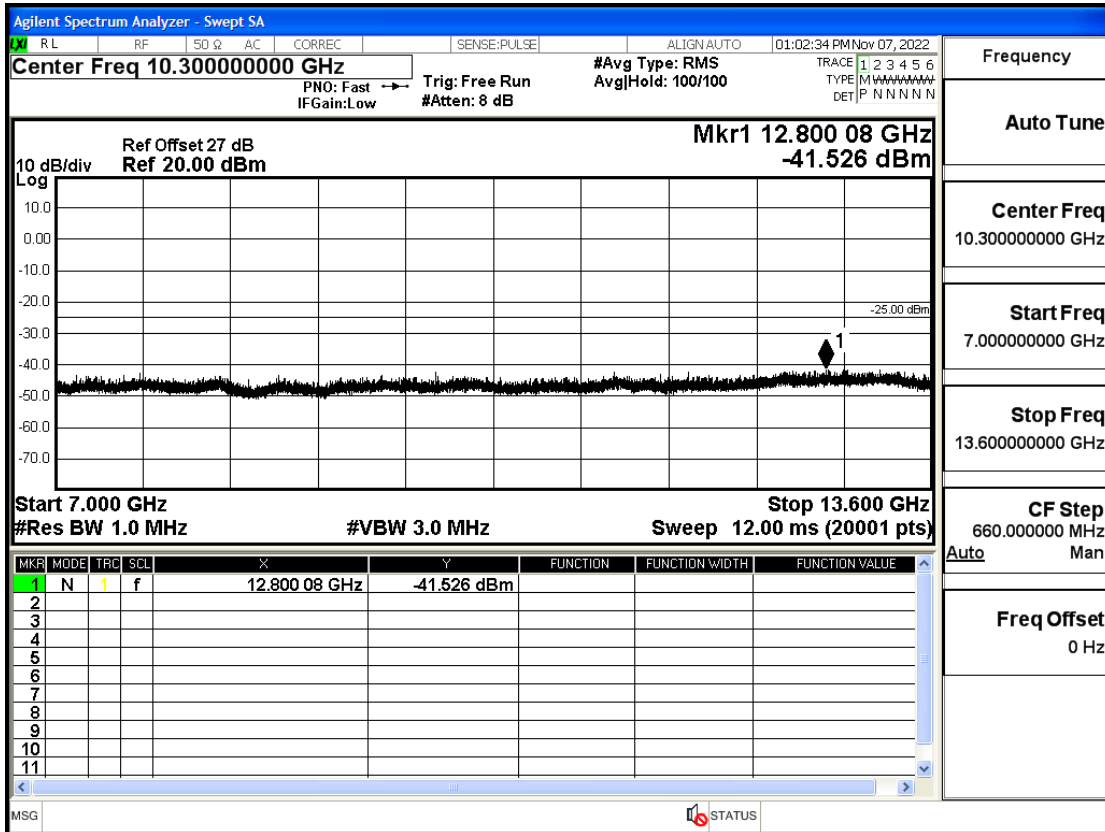

OB7-20-2535-QPSK-100#LOW@7GHz-13.6GHz@Pass