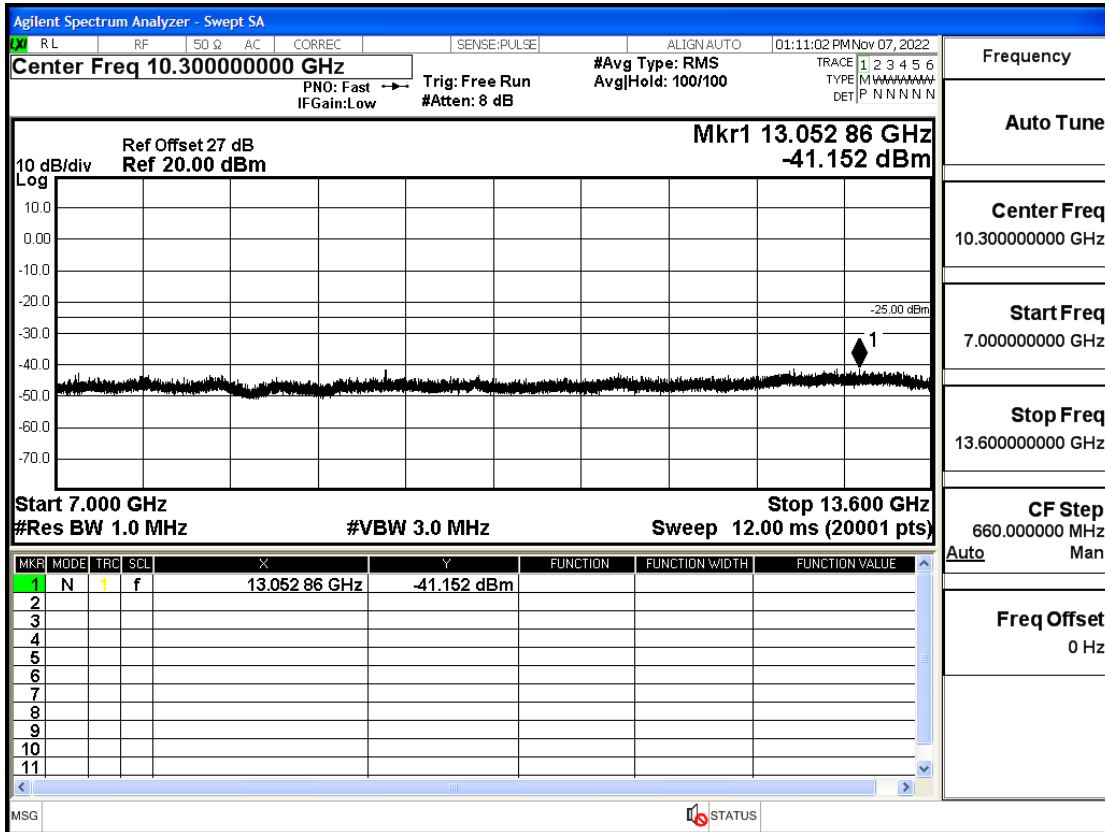

OB7-20-2560-QPSK-100#LOW@7GHz-13.6GHz@Pass

OB7-20-2560-QPSK-100#LOW@13.6GHz-26.5GHz@Pass

OB7-5-2502.5-Q16-25#LOW@30mHz-1GHz@Pass

OB7-5-2502.5-Q16-25#LOW@1GHz-7GHz@Pass

OB7-5-2502.5-Q16-25#LOW@7GHz-13.6GHz@Pass