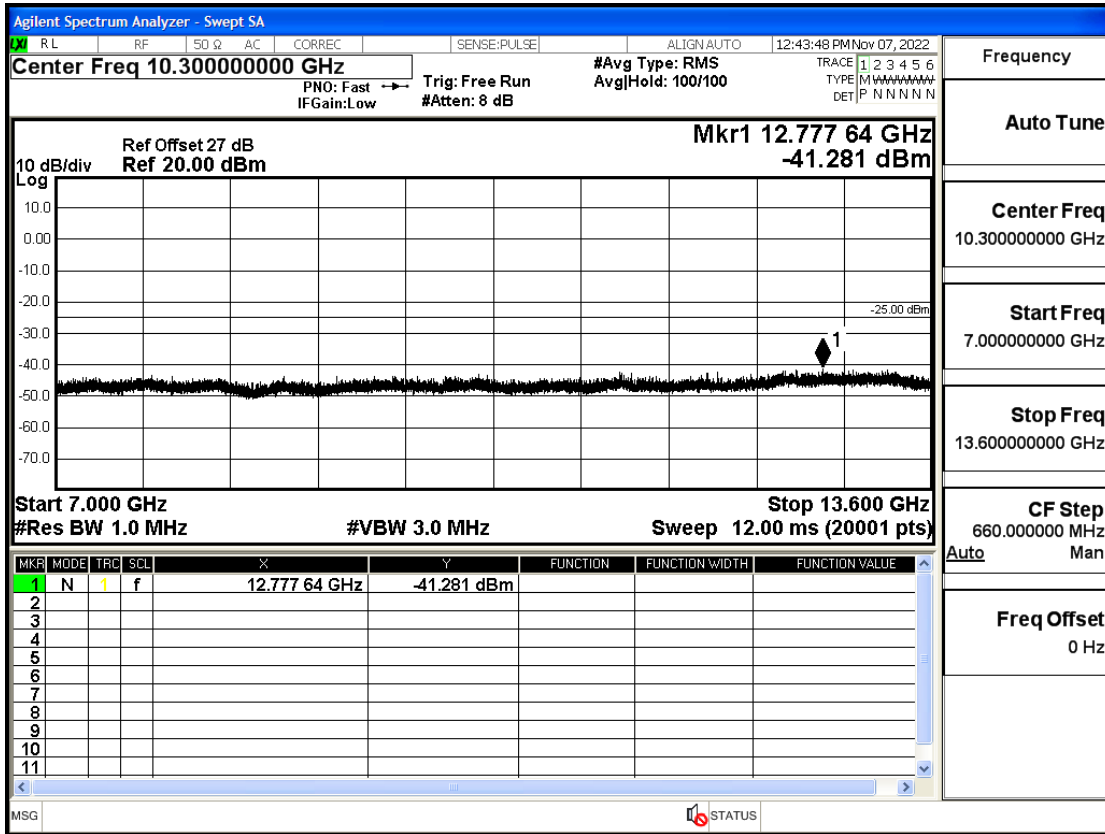

OB7-15-2507.5-QPSK-75#LOW@7GHz-13.6GHz@Pass