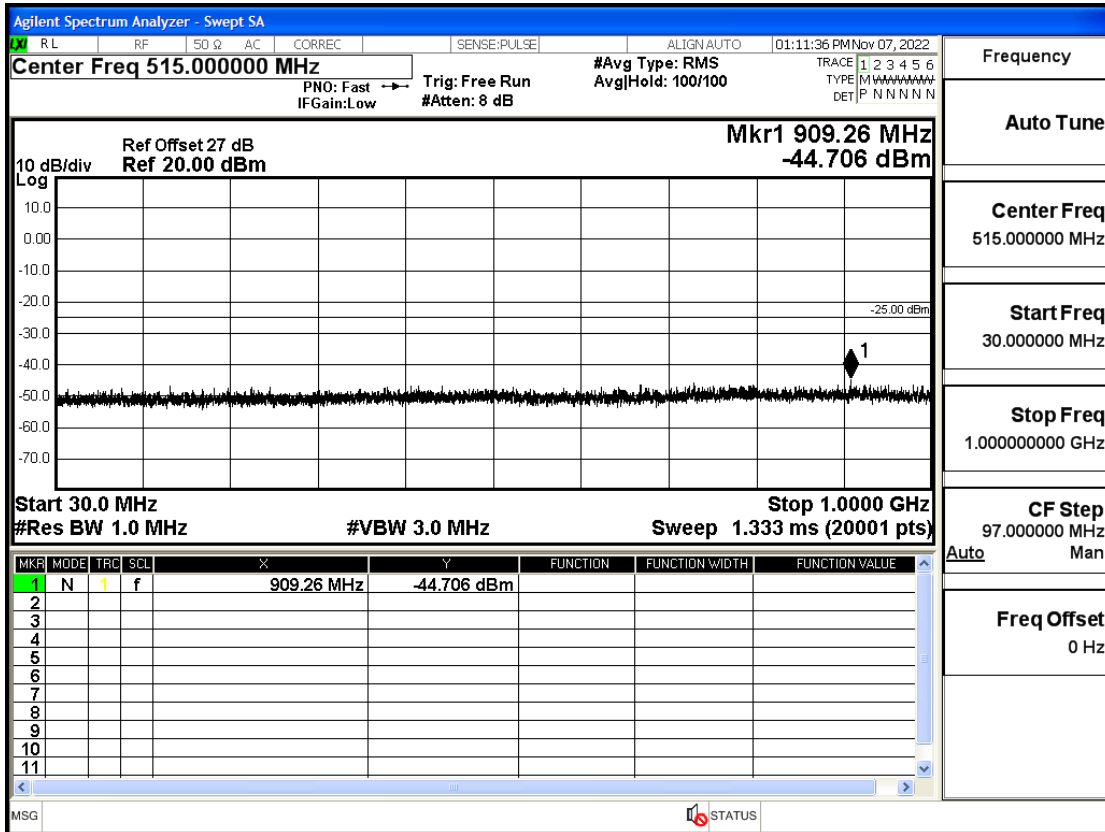

OB7-5-2535-Q16-25#LOW@30mHz-1GHz@Pass