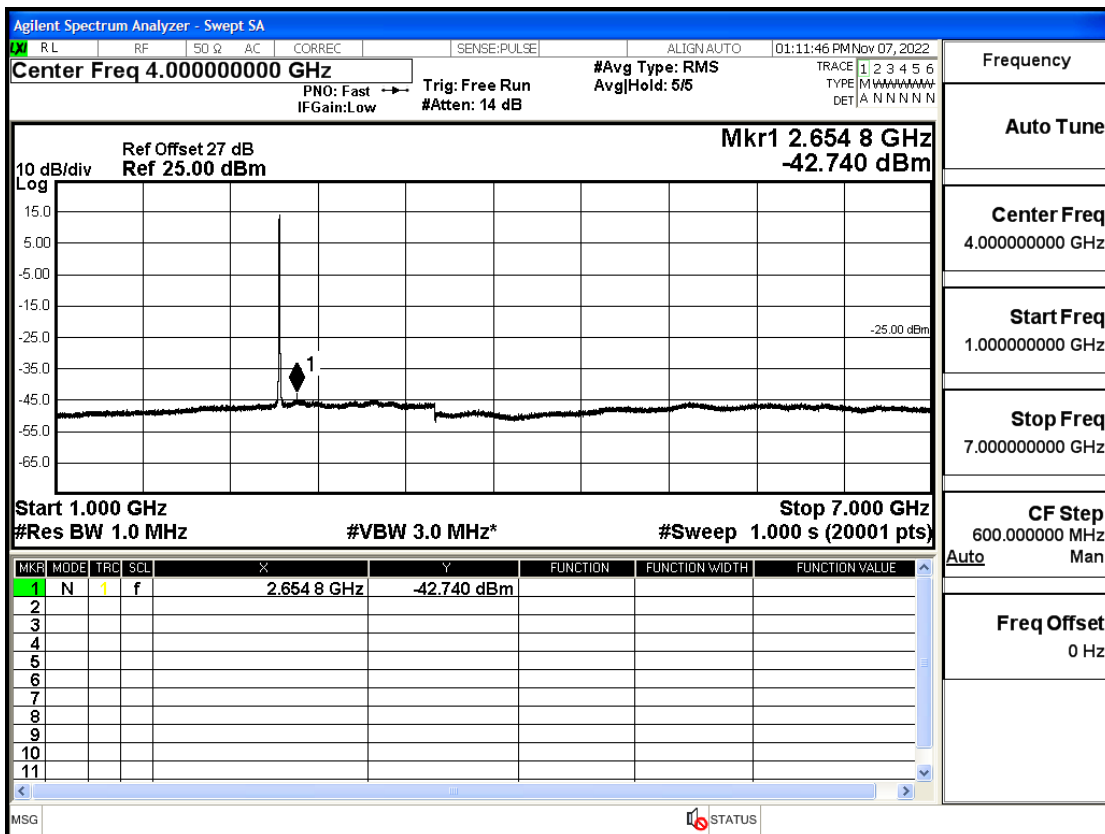

OB7-5-2535-Q16-25#LOW@1GHz-7GHz@Pass