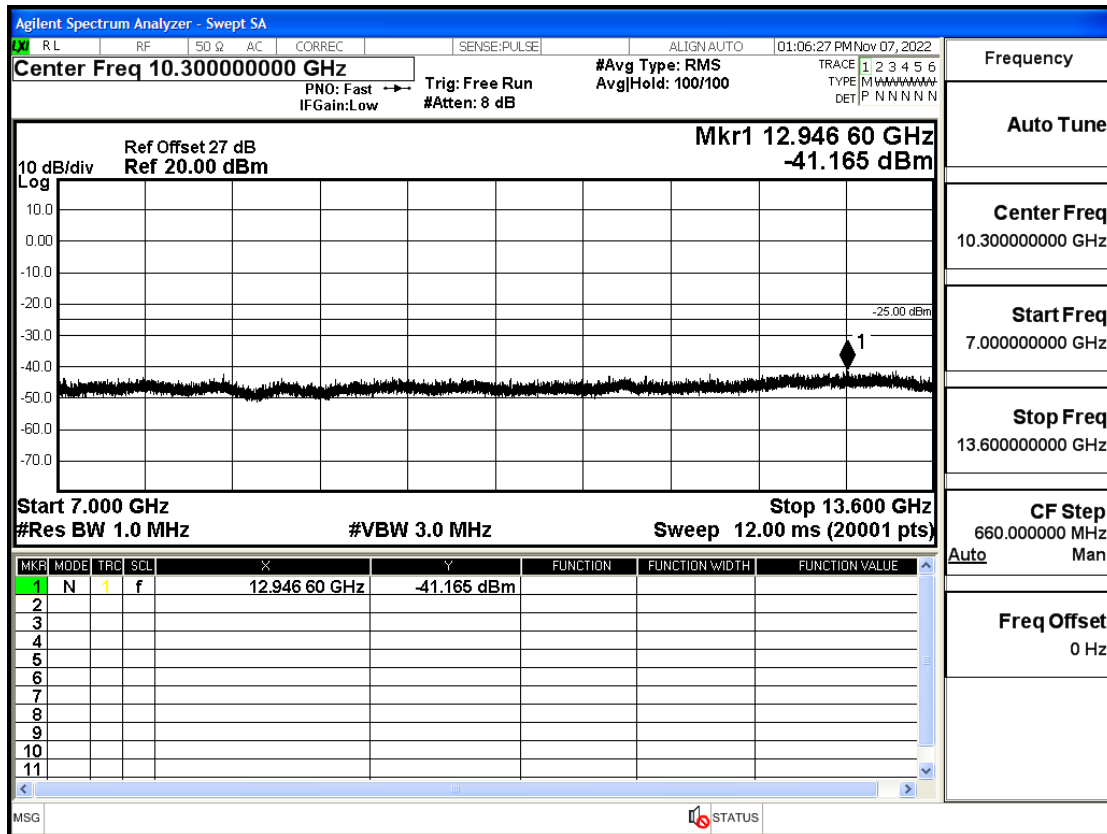

OB7-20-2560-QPSK-100#LOW@7GHz-13.6GHz@Pass