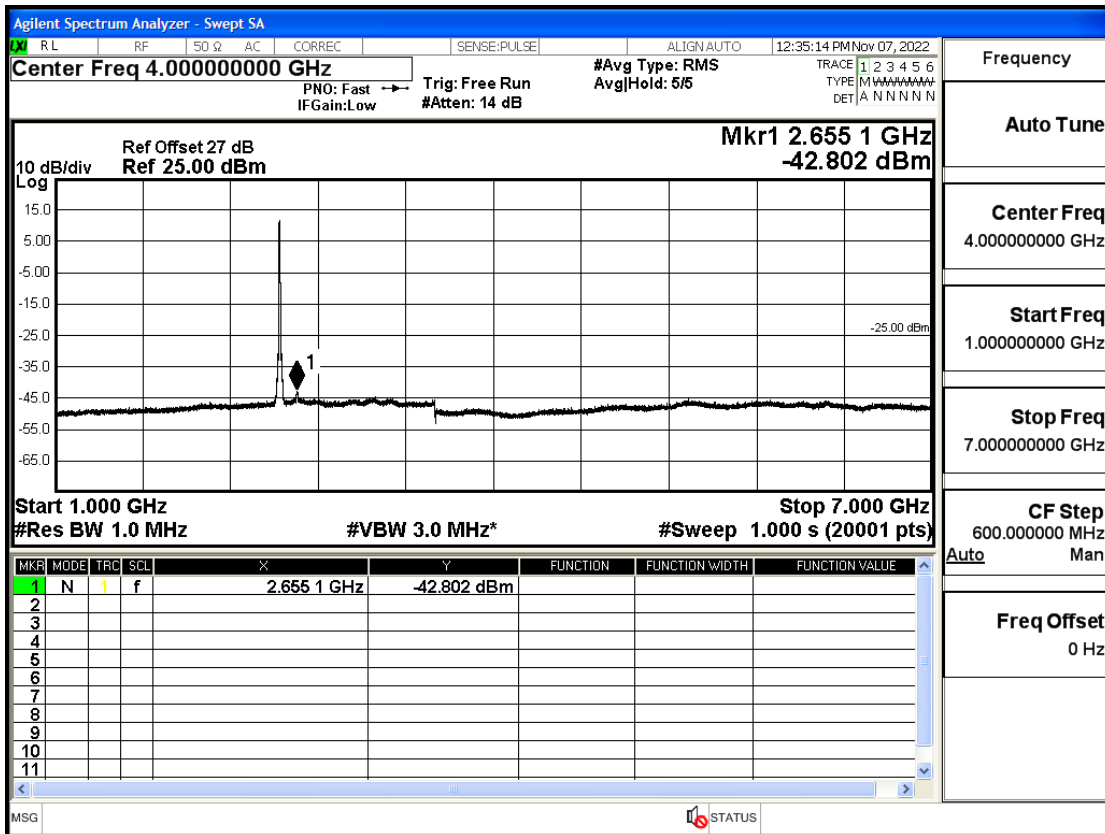

OB7-10-2535-QPSK-50#LOW@1GHz-7GHz@Pass