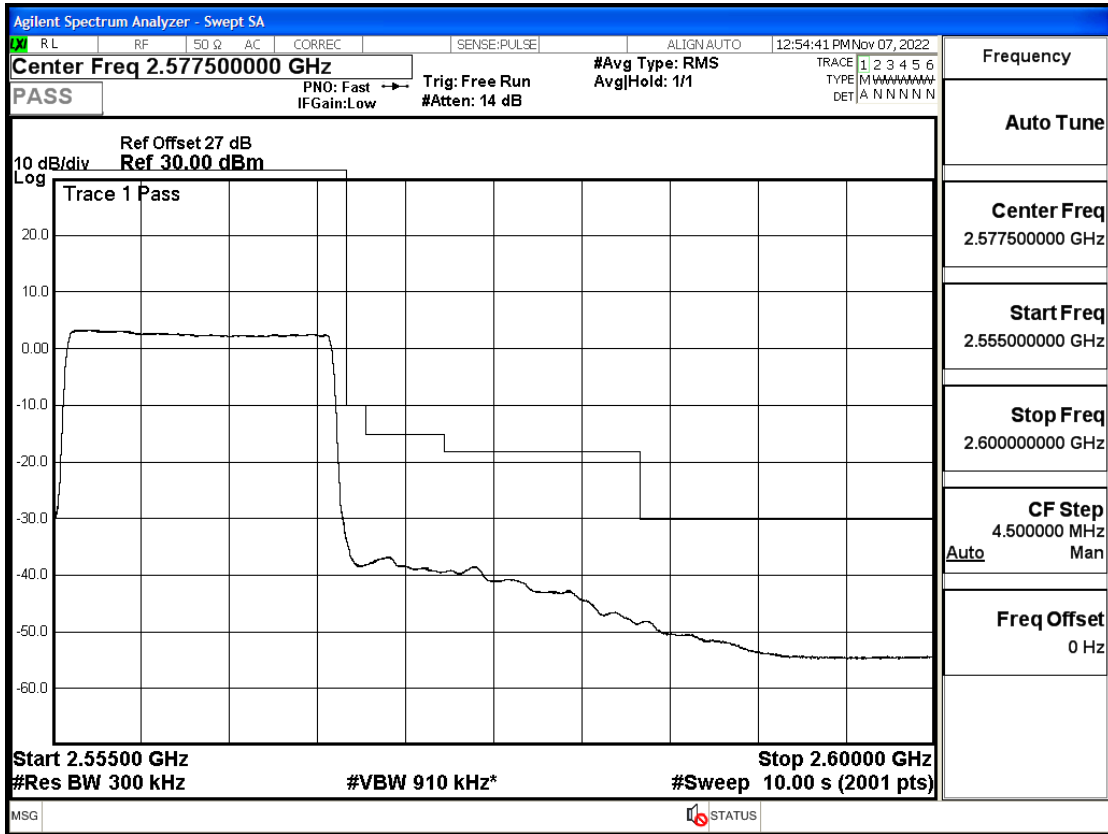

Band7-15-2562.5-16QAM-75#LOW@Pass