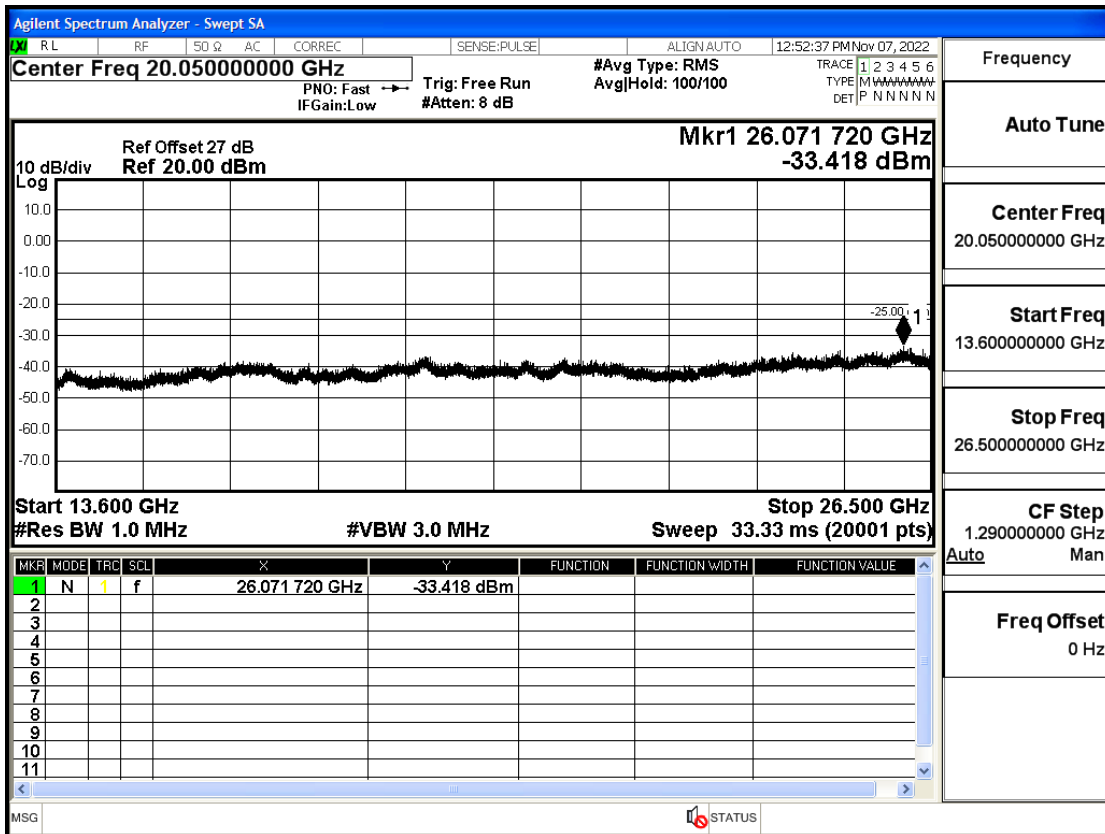

OB7-15-2535-QPSK-75#LOW@13.6GHz-26.5GHz@Pass

OB7-15-2562.5-QPSK-75#LOW@30mHz-1GHz@Pass

OB7-15-2562.5-QPSK-75#LOW@1GHz-7GHz@Pass

OB7-15-2562.5-QPSK-75#LOW@7GHz-13.6GHz@Pass

OB7-15-2562.5-QPSK-75#LOW@13.6GHz-26.5GHz@Pass