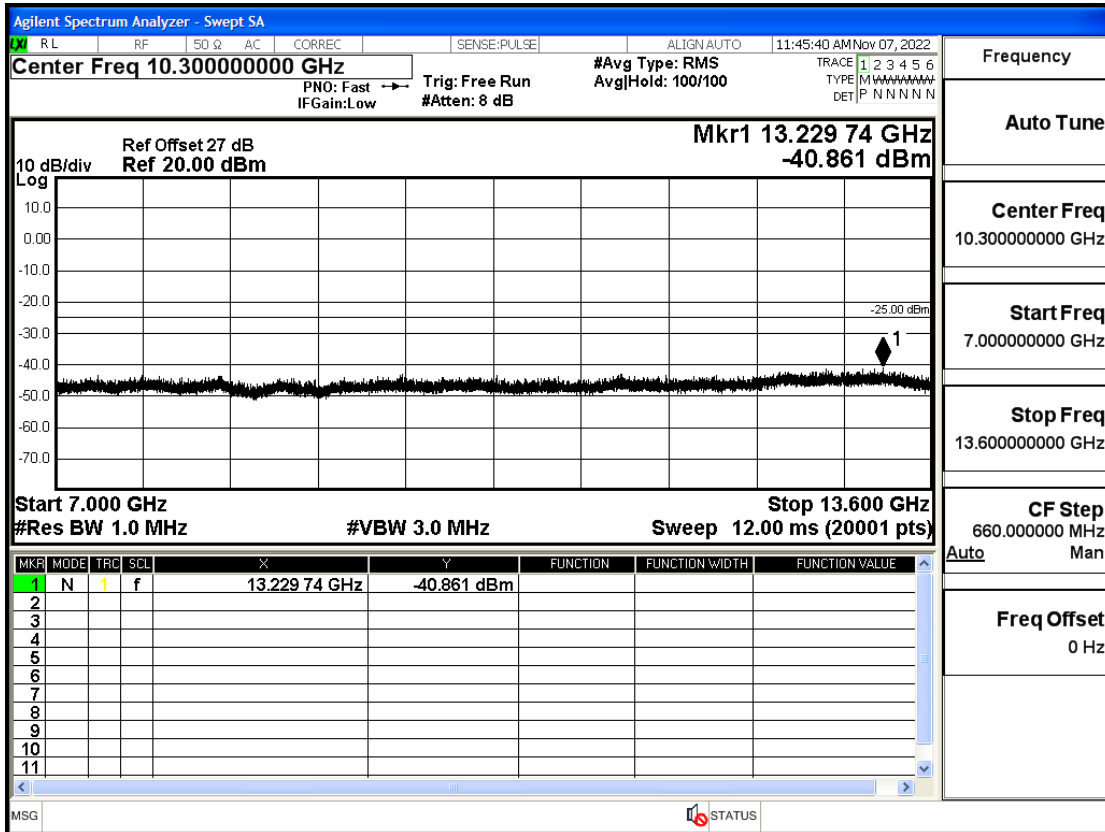

OB7-5-2535-QPSK-25#LOW@1GHz-7GHz@Pass

OB7-5-2535-QPSK-25#LOW@7GHz-13.6GHz@Pass

OB7-5-2535-QPSK-25#LOW@13.6GHz-26.5GHz@Pass

OB7-5-2567.5-QPSK-25#LOW@30mHz-1GHz@Pass

OB7-5-2567.5-QPSK-25#LOW@1GHz-7GHz@Pass

OB7-5-2567.5-QPSK-25#LOW@7GHz-13.6GHz@Pass