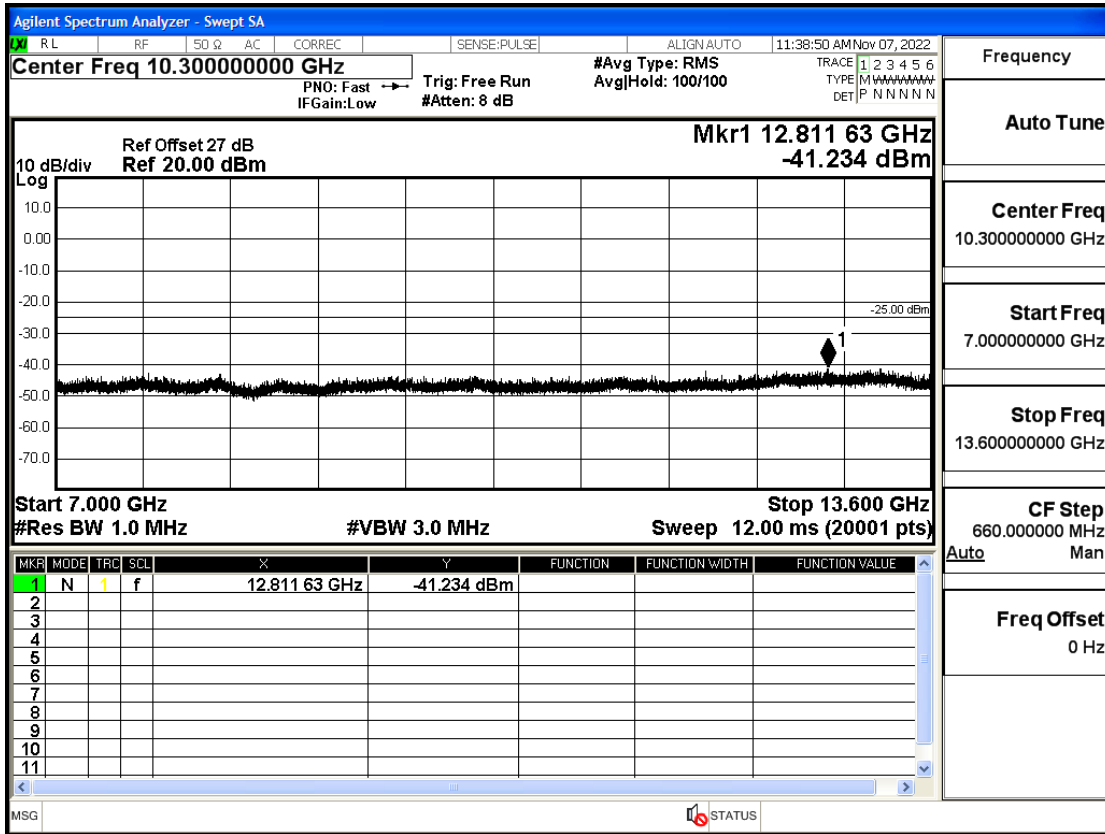

OB7-5-2502.5-QPSK-25#LOW@7GHz-13.6GHz@Pass