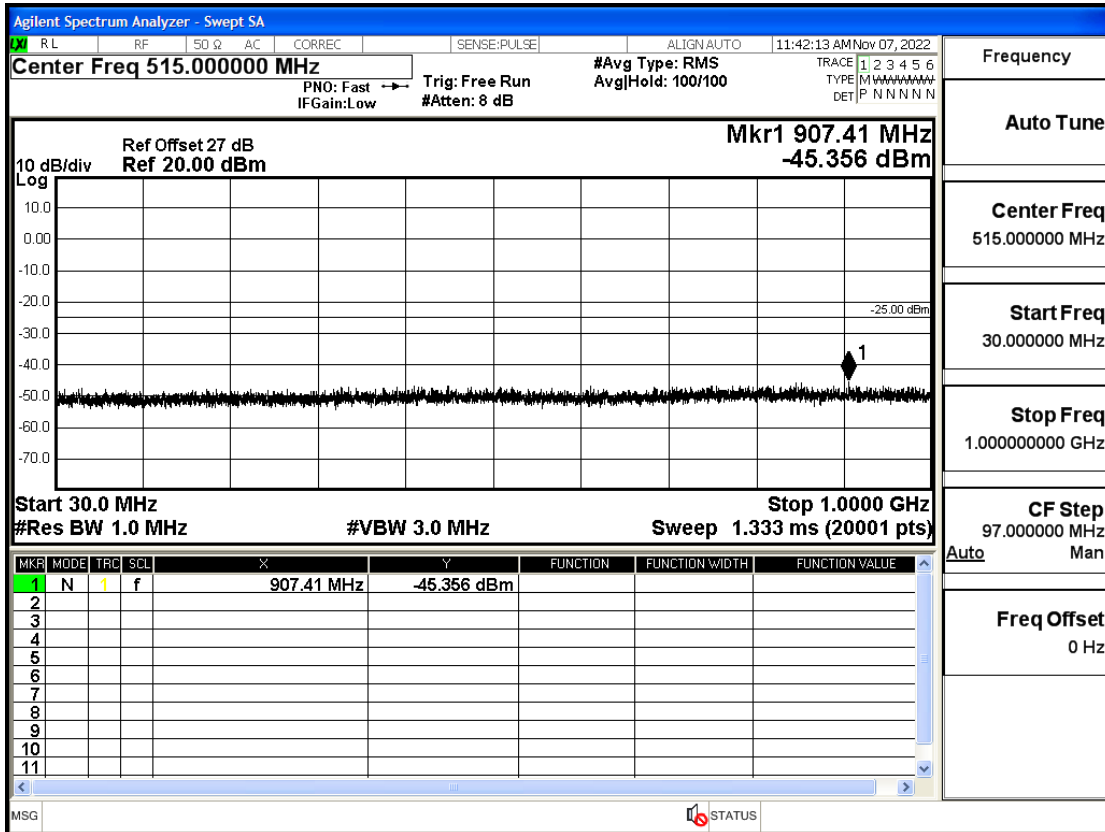

OB7-5-2502.5-QPSK-25#LOW@30mHz-1GHz@Pass

OB7-5-2502.5-QPSK-25#LOW@1GHz-7GHz@Pass

OB7-5-2502.5-QPSK-25#LOW@7GHz-13.6GHz@Pass

OB7-5-2502.5-QPSK-25#LOW@13.6GHz-26.5GHz@Pass

OB7-5-2535-QPSK-25#LOW@30mHz-1GHz@Pass