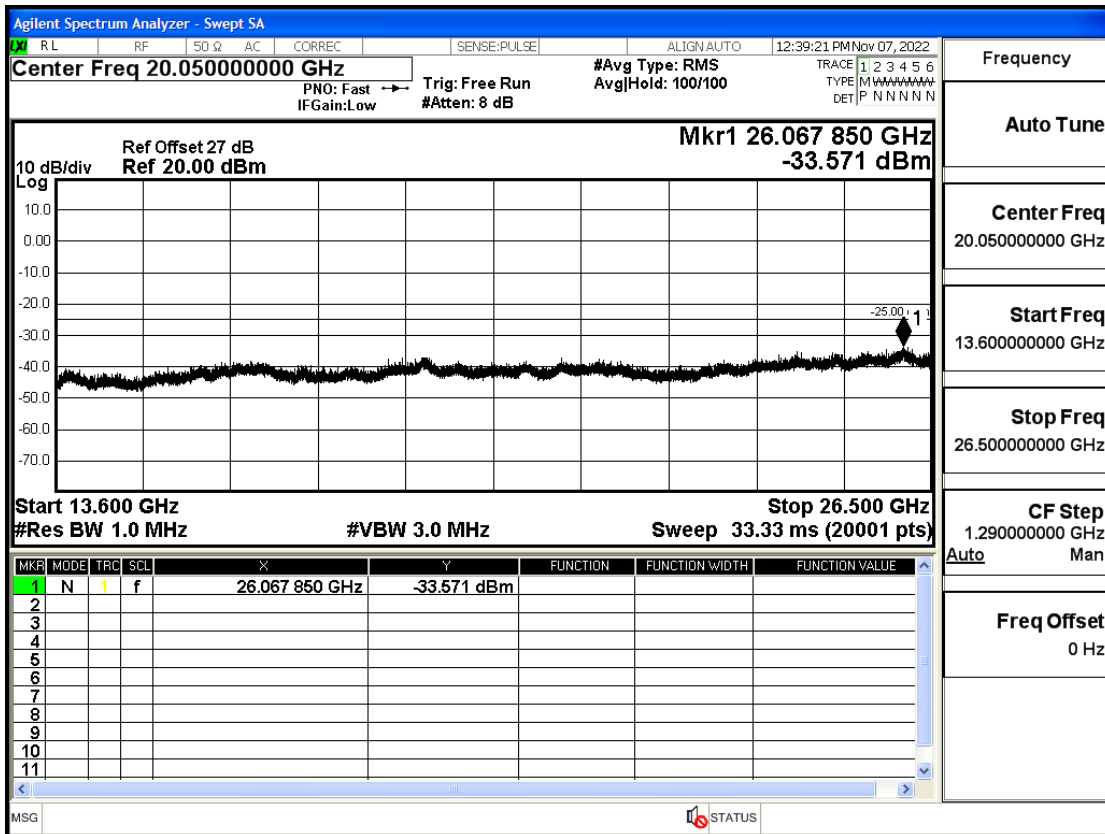

OB7-10-2565-QPSK-50#LOW@1GHz-7GHz@Pass

OB7-10-2565-QPSK-50#LOW@7GHz-13.6GHz@Pass

OB7-10-2565-QPSK-50#LOW@13.6GHz-26.5GHz@Pass

OB7-15-2507.5-QPSK-75#LOW@30mHz-1GHz@Pass

OB7-15-2507.5-QPSK-75#LOW@1GHz-7GHz@Pass