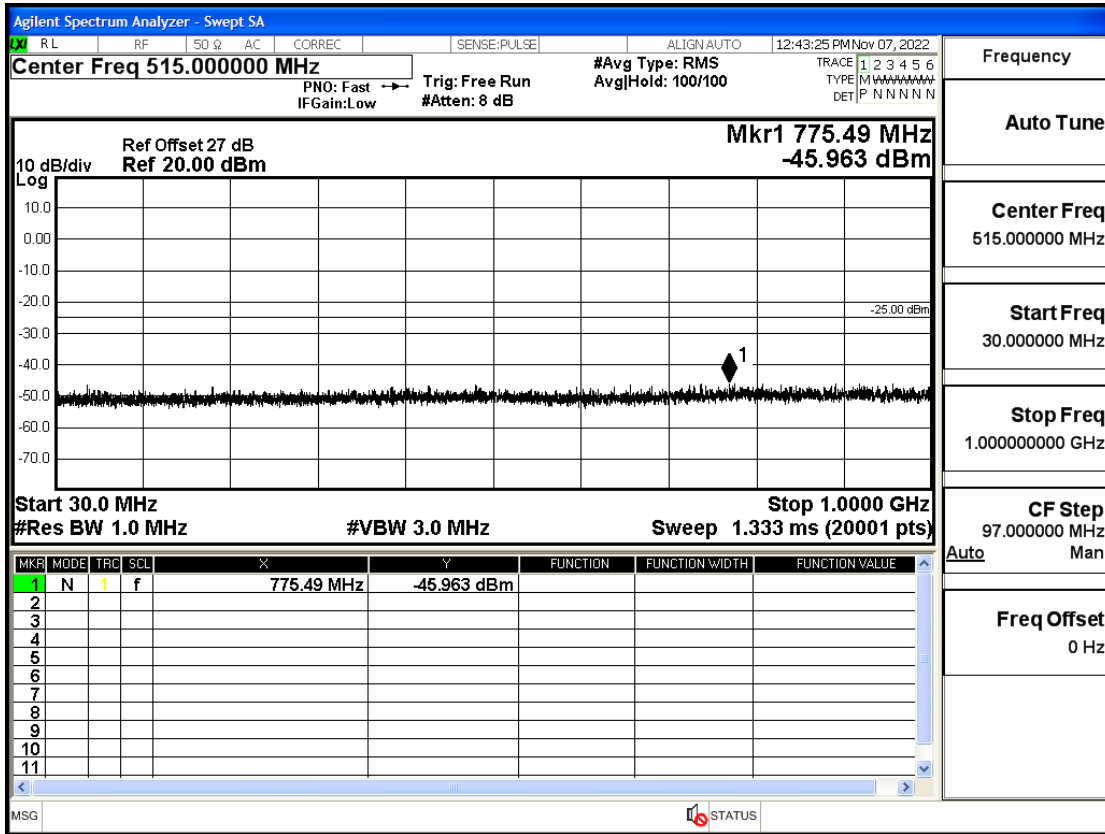

OB7-10-2565-QPSK-50#LOW@1GHz-7GHz@Pass

OB7-10-2565-QPSK-50#LOW@7GHz-13.6GHz@Pass

OB7-10-2565-QPSK-50#LOW@13.6GHz-26.5GHz@Pass

OB7-15-2507.5-QPSK-75#LOW@30mHz-1GHz@Pass

OB7-15-2507.5-QPSK-75#LOW@1GHz-7GHz@Pass