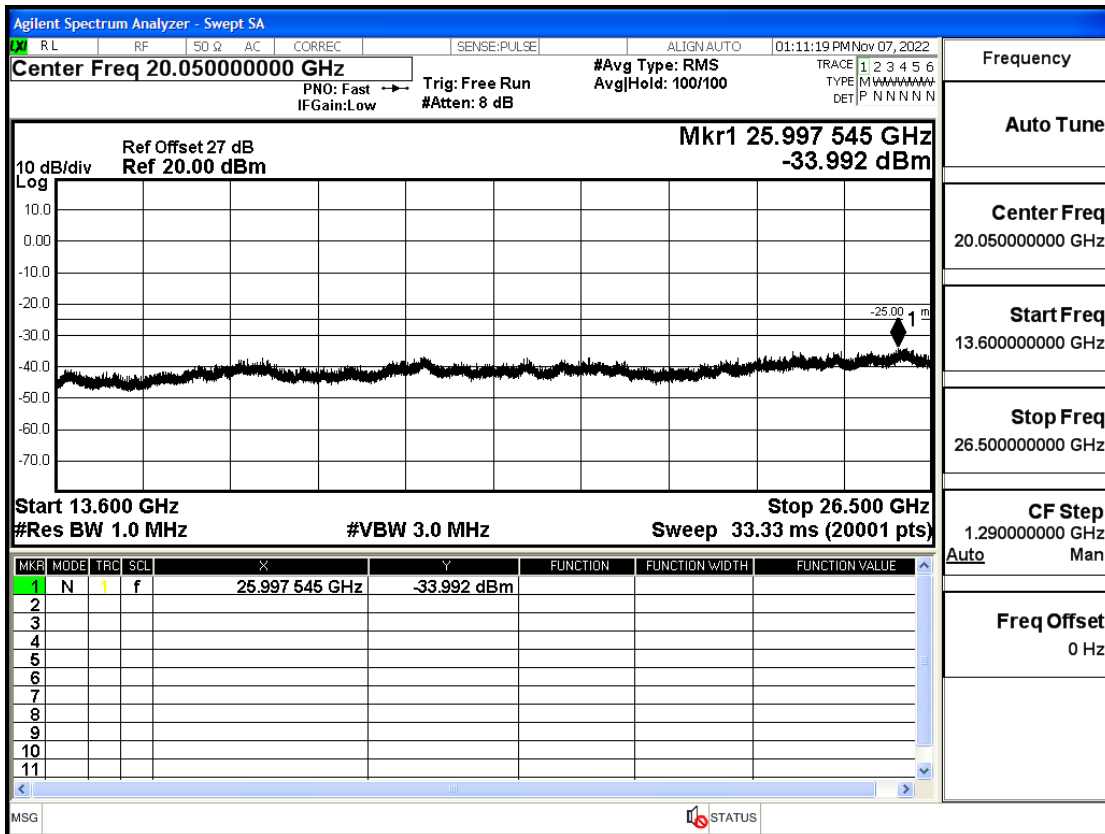

OB7-5-2502.5-Q16-25#LOW@13.6GHz-26.5GHz@Pass