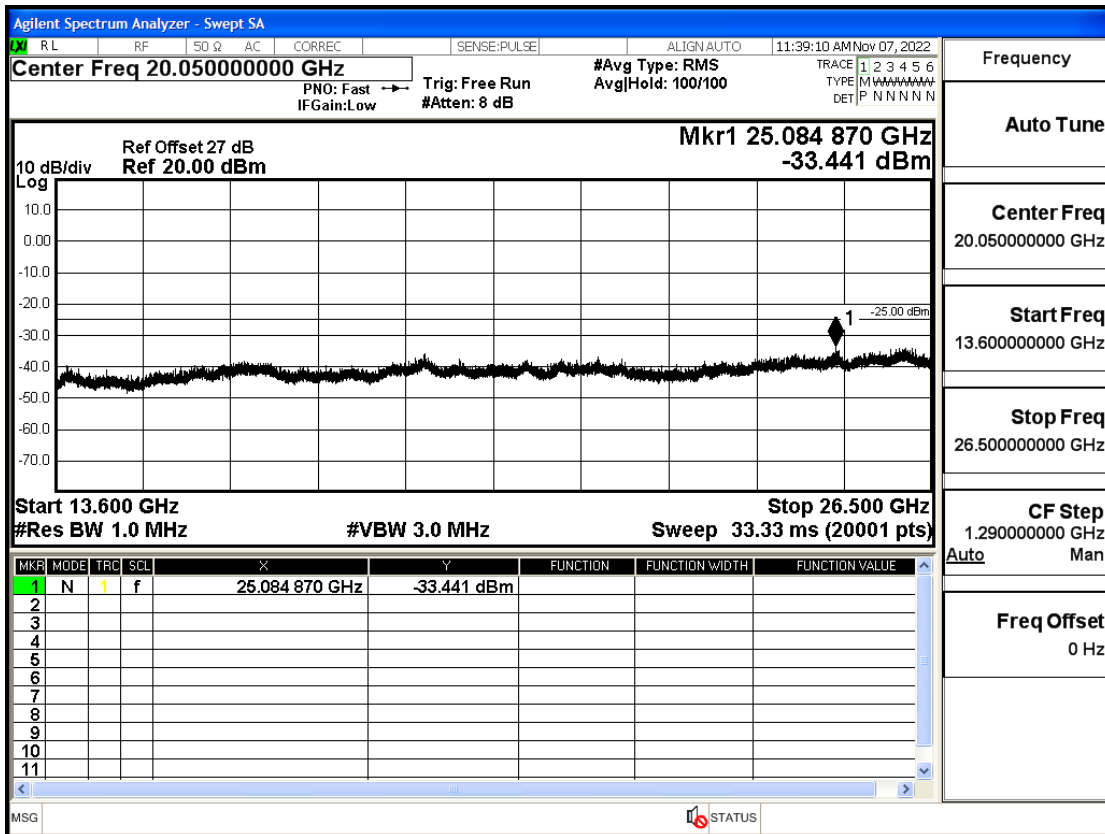

OB7-5-2502.5-QPSK-25#LOW@30mHz-1GHz@Pass

OB7-5-2502.5-QPSK-25#LOW@1GHz-7GHz@Pass

OB7-5-2502.5-QPSK-25#LOW@7GHz-13.6GHz@Pass

OB7-5-2502.5-QPSK-25#LOW@13.6GHz-26.5GHz@Pass

OB7-5-2535-QPSK-25#LOW@30mHz-1GHz@Pass