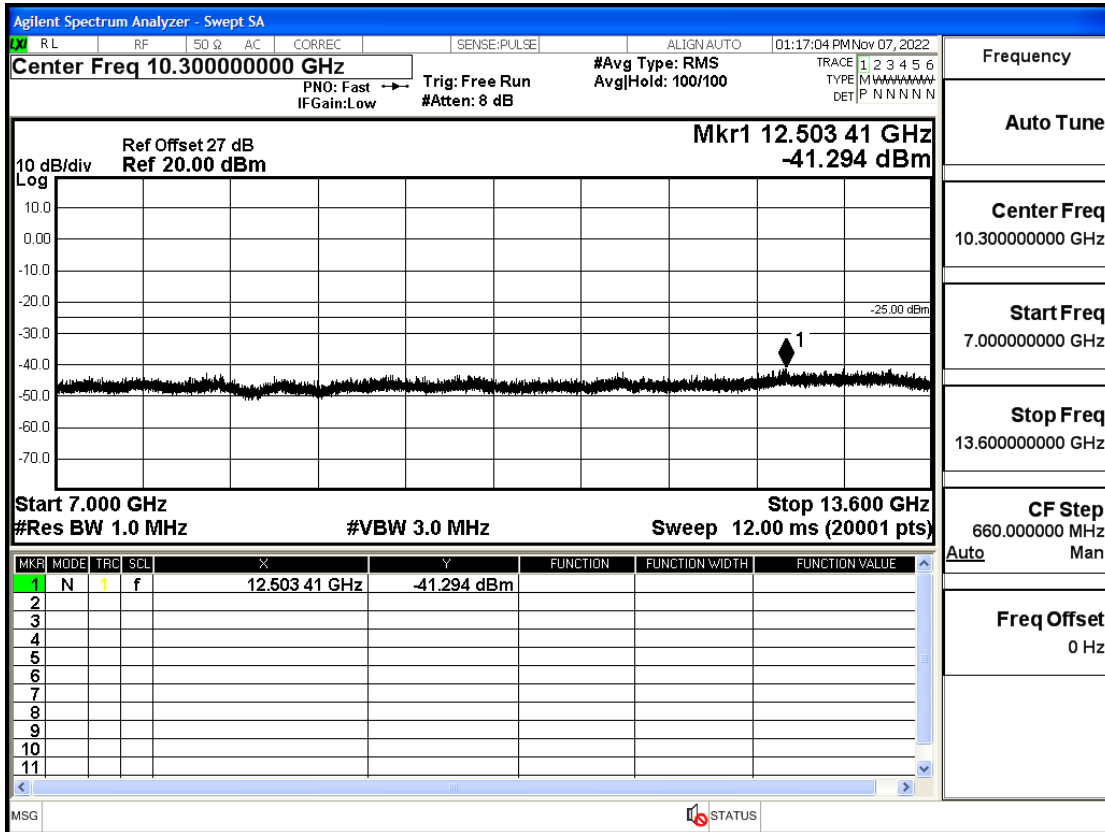

OB7-10-2565-Q16-50#LOW@30mHz-1GHz@Pass

OB7-10-2565-Q16-50#LOW@1GHz-7GHz@Pass

OB7-10-2565-Q16-50#LOW@7GHz-13.6GHz@Pass

OB7-10-2565-Q16-50#LOW@13.6GHz-26.5GHz@Pass