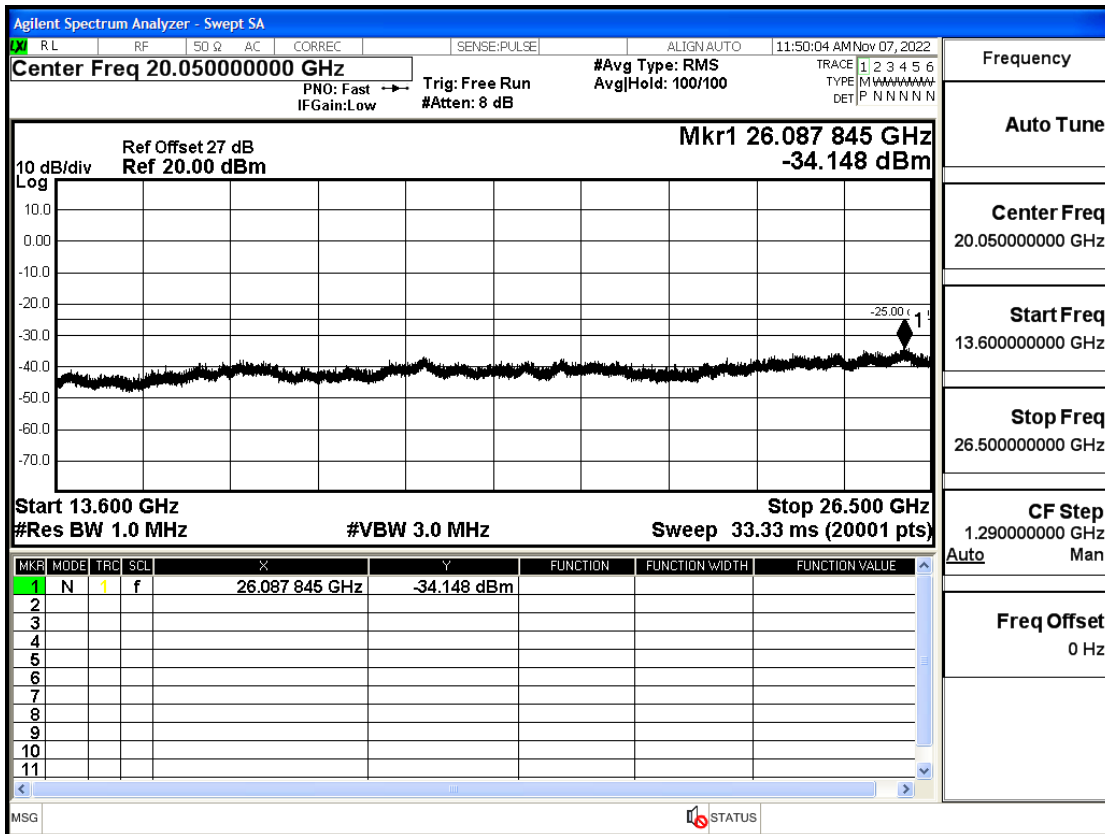

OB7-5-2567.5-QPSK-25#LOW@13.6GHz-26.5GHz@Pass

OB7-10-2505-QPSK-50#LOW@30mHz-1GHz@Pass

OB7-10-2505-QPSK-50#LOW@1GHz-7GHz@Pass

OB7-10-2505-QPSK-50#LOW@7GHz-13.6GHz@Pass

OB7-10-2505-QPSK-50#LOW@13.6GHz-26.5GHz@Pass