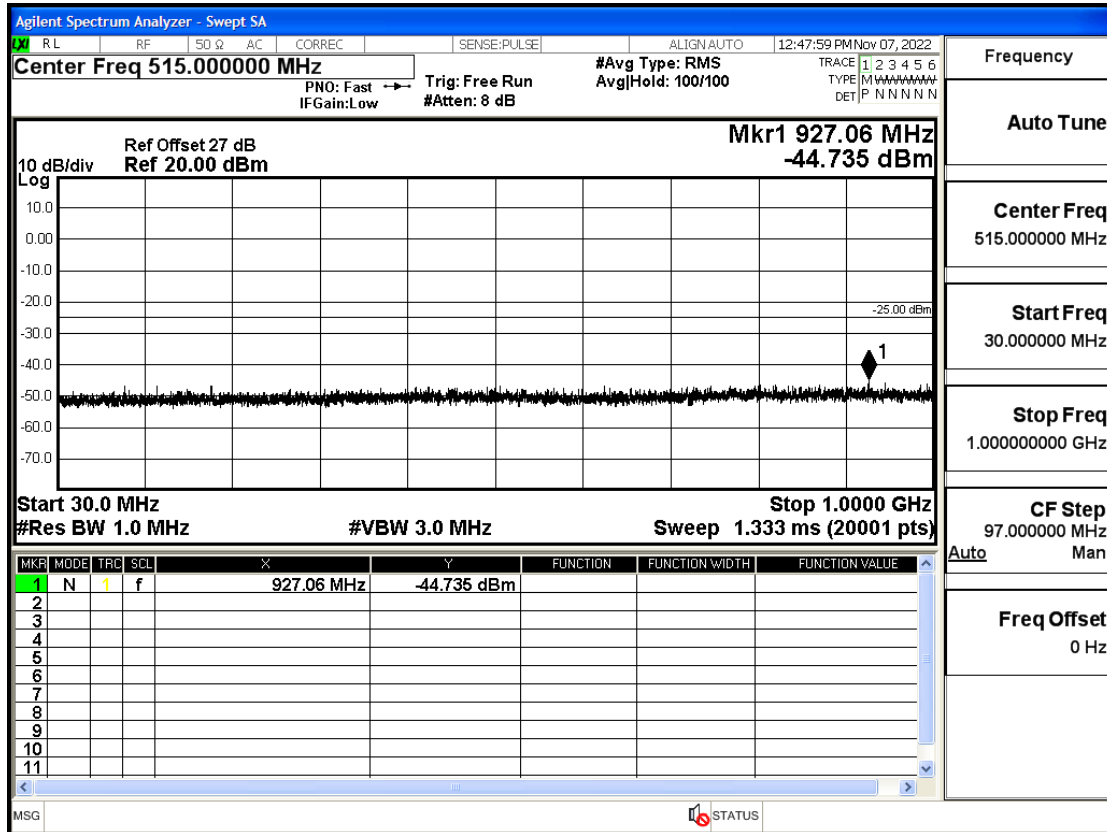

OB7-15-2535-QPSK-75#LOW@30mHz-1GHz@Pass