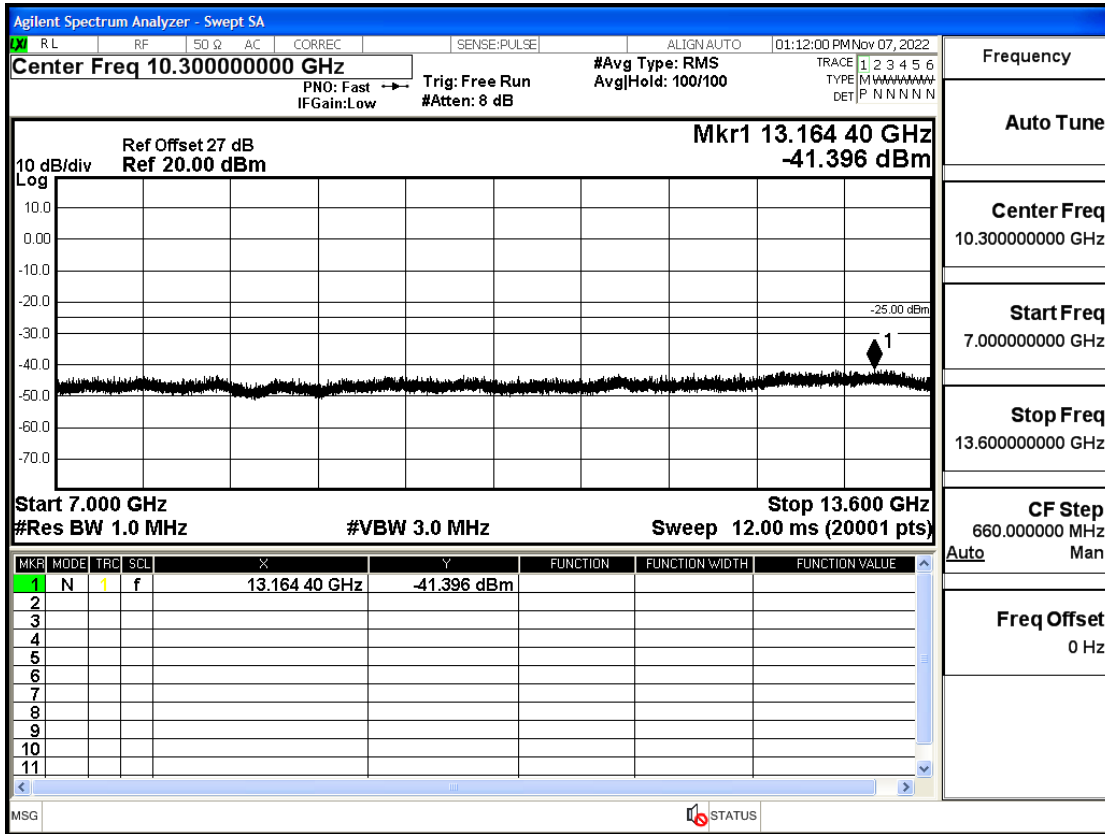

OB7-5-2502.5-Q16-25#LOW@13.6GHz-26.5GHz@Pass

OB7-5-2535-Q16-25#LOW@30mHz-1GHz@Pass

OB7-5-2535-Q16-25#LOW@1GHz-7GHz@Pass

OB7-5-2535-Q16-25#LOW@7GHz-13.6GHz@Pass

OB7-5-2535-Q16-25#LOW@13.6GHz-26.5GHz@Pass

OB7-5-2567.5-Q16-25#LOW@30mHz-1GHz@Pass