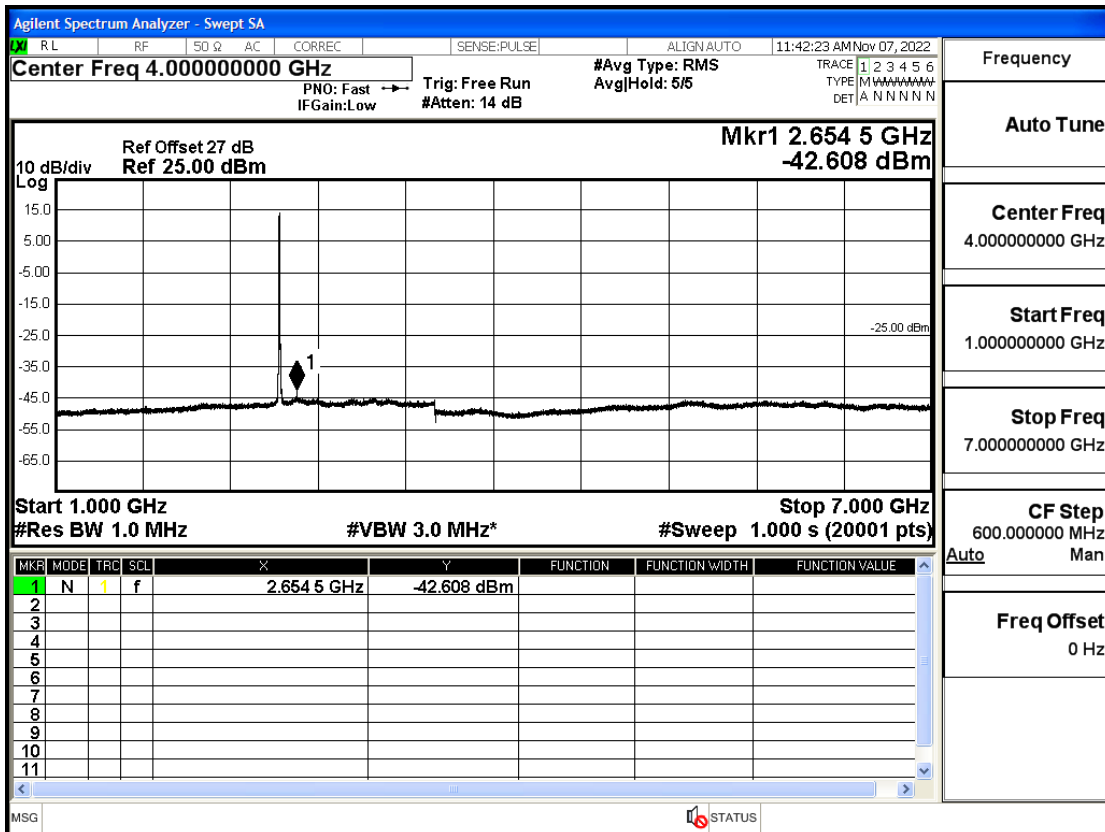

OB7-5-2535-QPSK-25#LOW@1GHz-7GHz@Pass