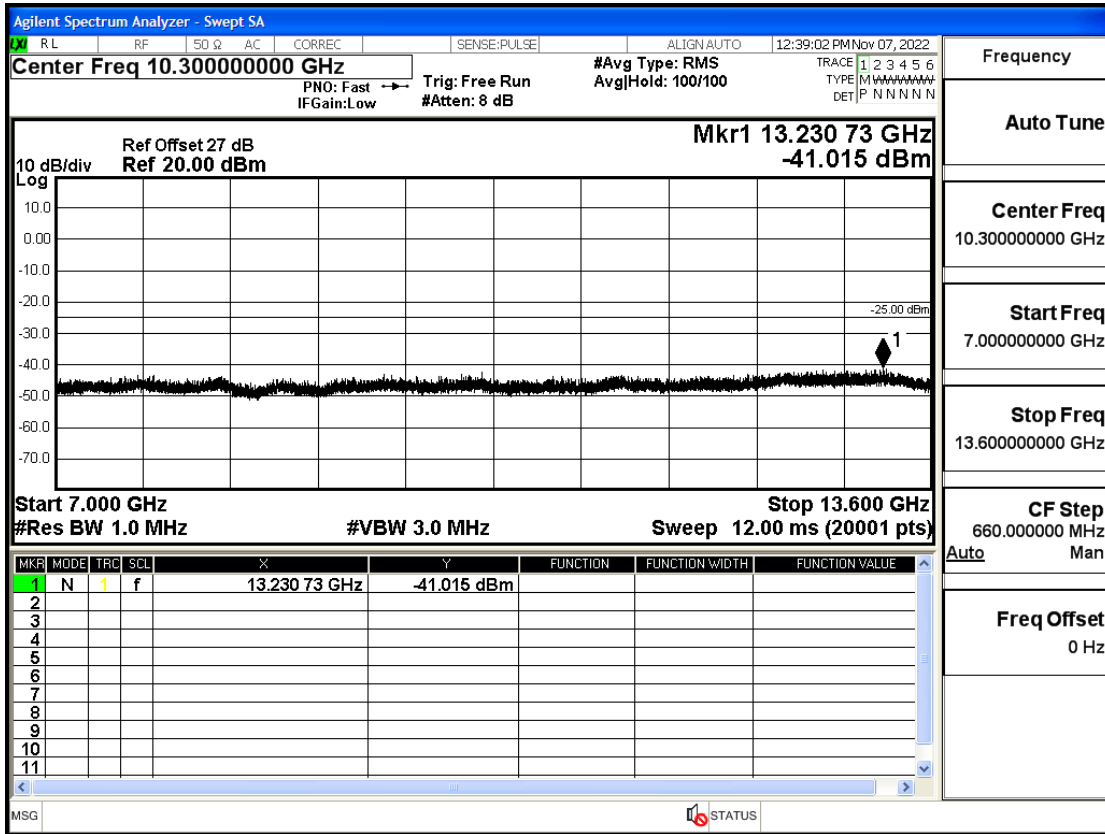

OB7-10-2565-QPSK-50#LOW@7GHz-13.6GHz@Pass