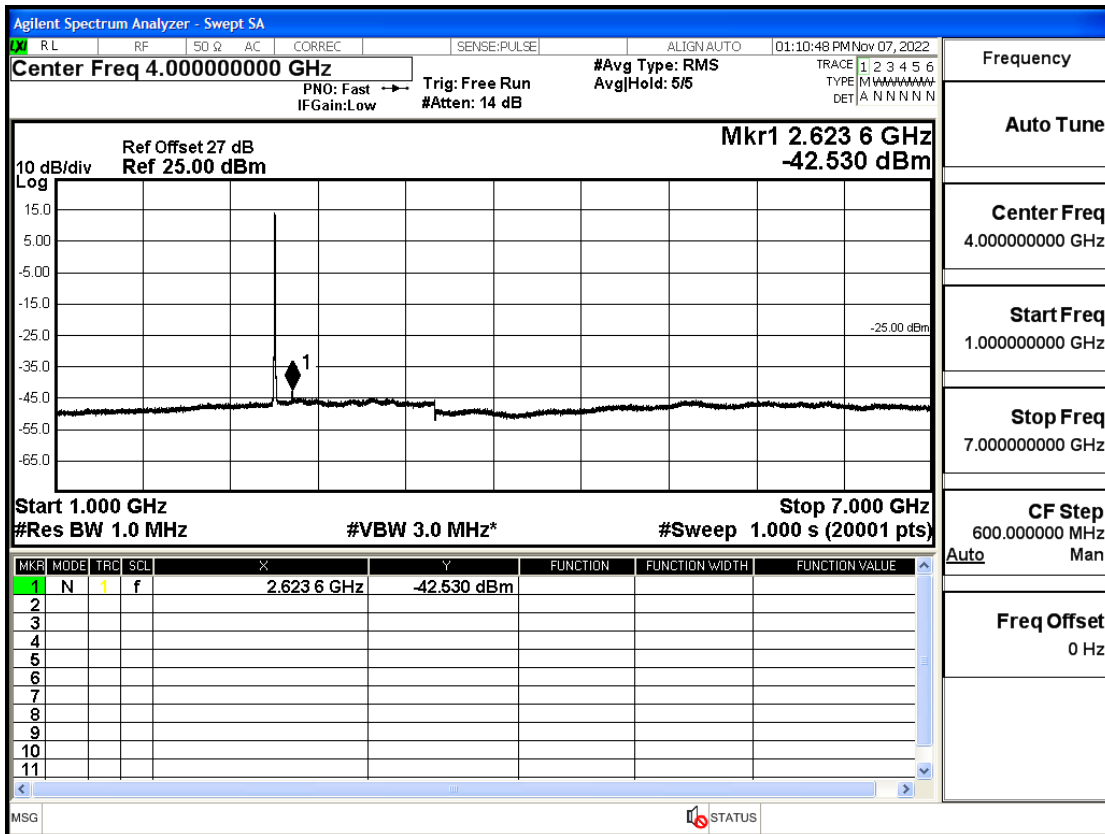

OB7-20-2560-QPSK-100#LOW@7GHz-13.6GHz@Pass

OB7-20-2560-QPSK-100#LOW@13.6GHz-26.5GHz@Pass

OB7-5-2502.5-Q16-25#LOW@30mHz-1GHz@Pass

OB7-5-2502.5-Q16-25#LOW@1GHz-7GHz@Pass

OB7-5-2502.5-Q16-25#LOW@7GHz-13.6GHz@Pass