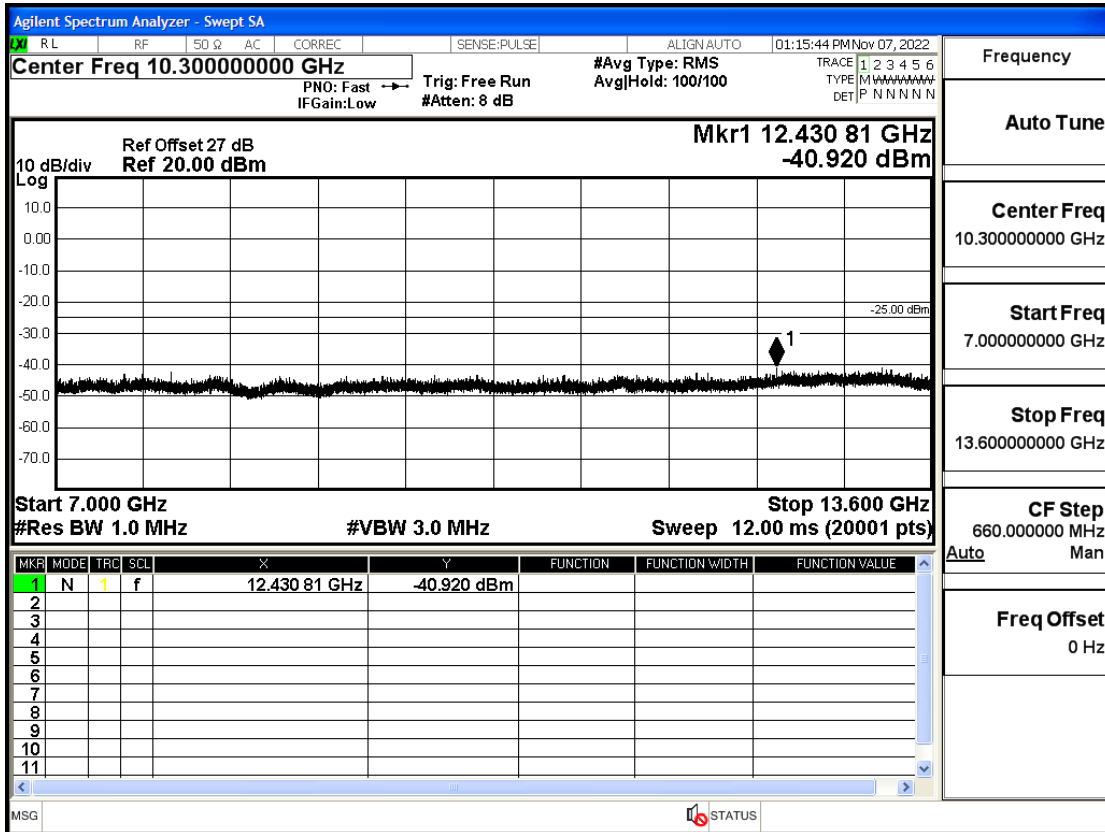

OB7-10-2505-Q16-50#LOW@13.6GHz-26.5GHz@Pass

OB7-10-2535-Q16-50#LOW@30mHz-1GHz@Pass

OB7-10-2535-Q16-50#LOW@1GHz-7GHz@Pass

OB7-10-2535-Q16-50#LOW@7GHz-13.6GHz@Pass

OB7-10-2535-Q16-50#LOW@13.6GHz-26.5GHz@Pass