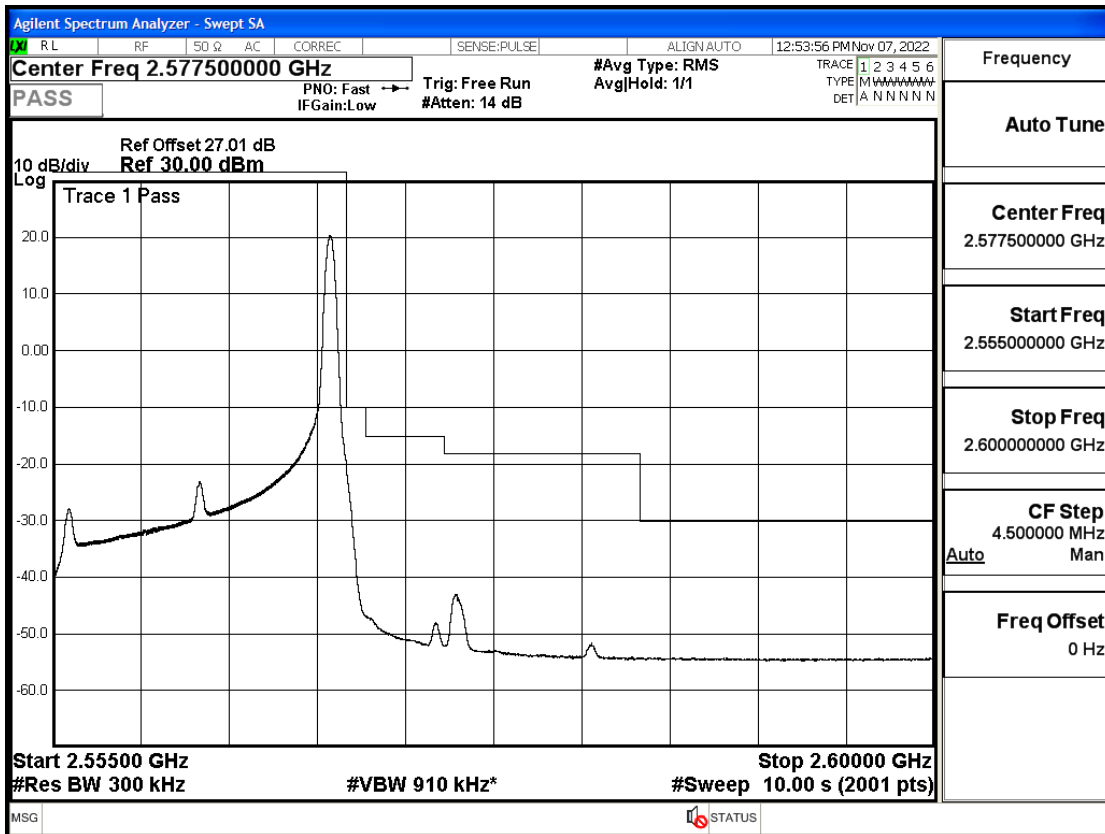

Band7-15-2562.5-QPSK-1#HIGH@Pass