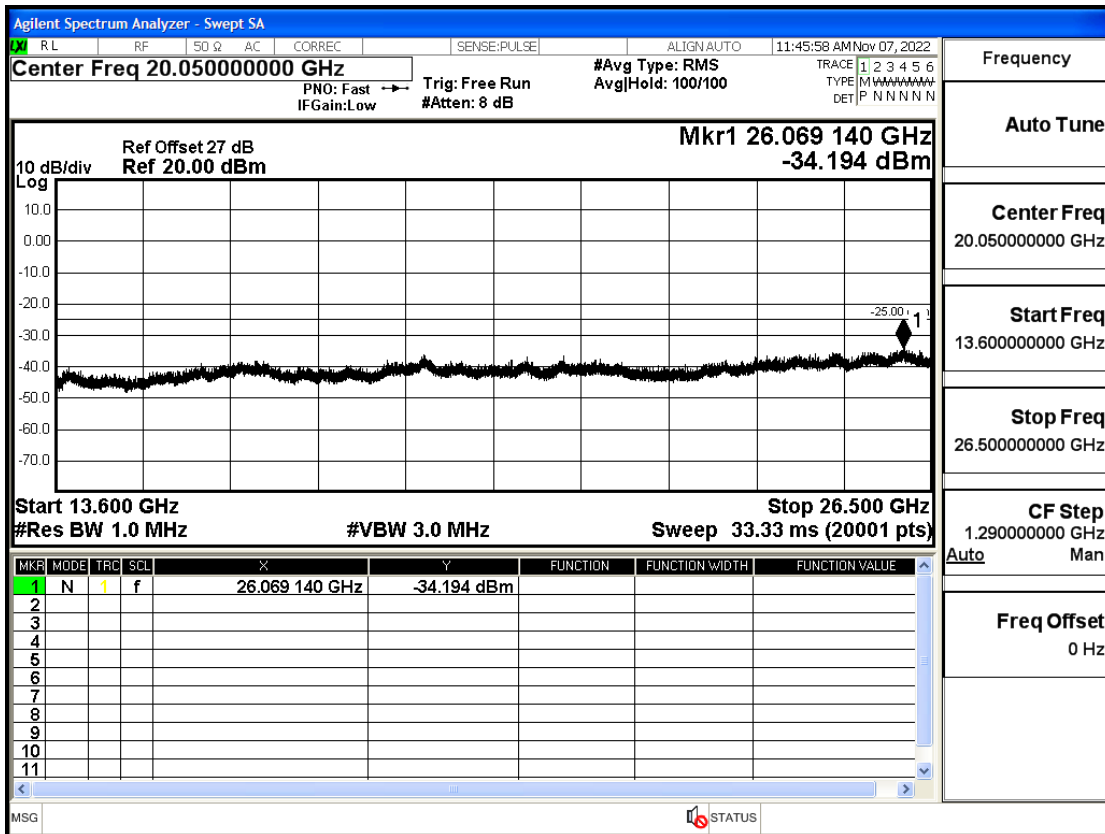

OB7-5-2567.5-QPSK-25#LOW@13.6GHz-26.5GHz@Pass