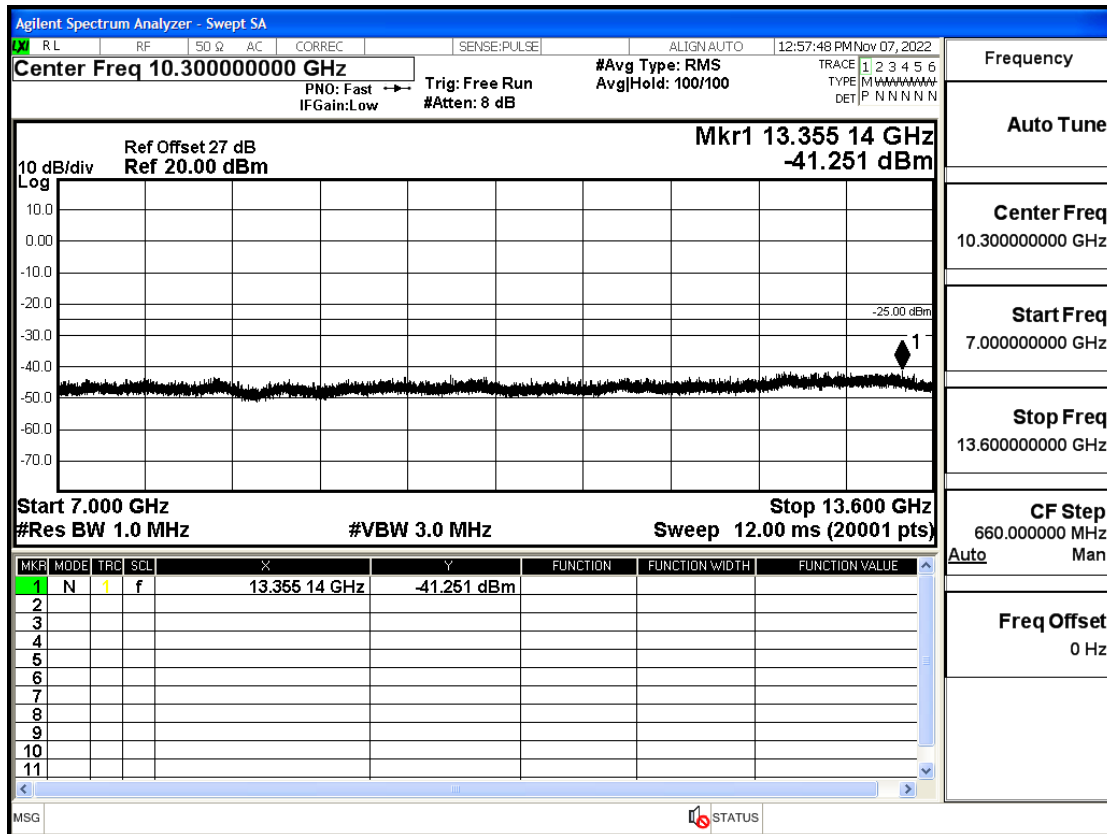

OB7-20-2510-QPSK-100#LOW@30mHz-1GHz@Pass

OB7-20-2510-QPSK-100#LOW@1GHz-7GHz@Pass

OB7-20-2510-QPSK-100#LOW@7GHz-13.6GHz@Pass

OB7-20-2510-QPSK-100#LOW@13.6GHz-26.5GHz@Pass

OB7-20-2535-QPSK-100#LOW@30mHz-1GHz@Pass