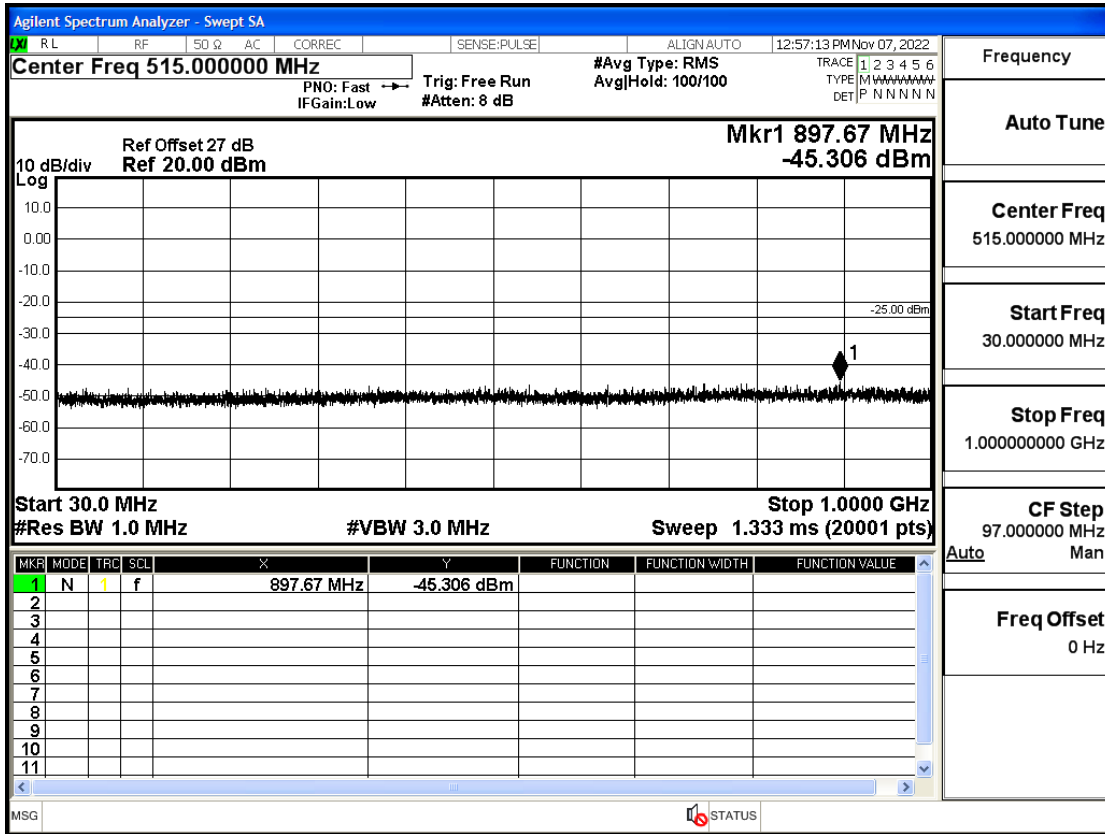

OB7-20-2510-QPSK-100#LOW@30mHz-1GHz@Pass