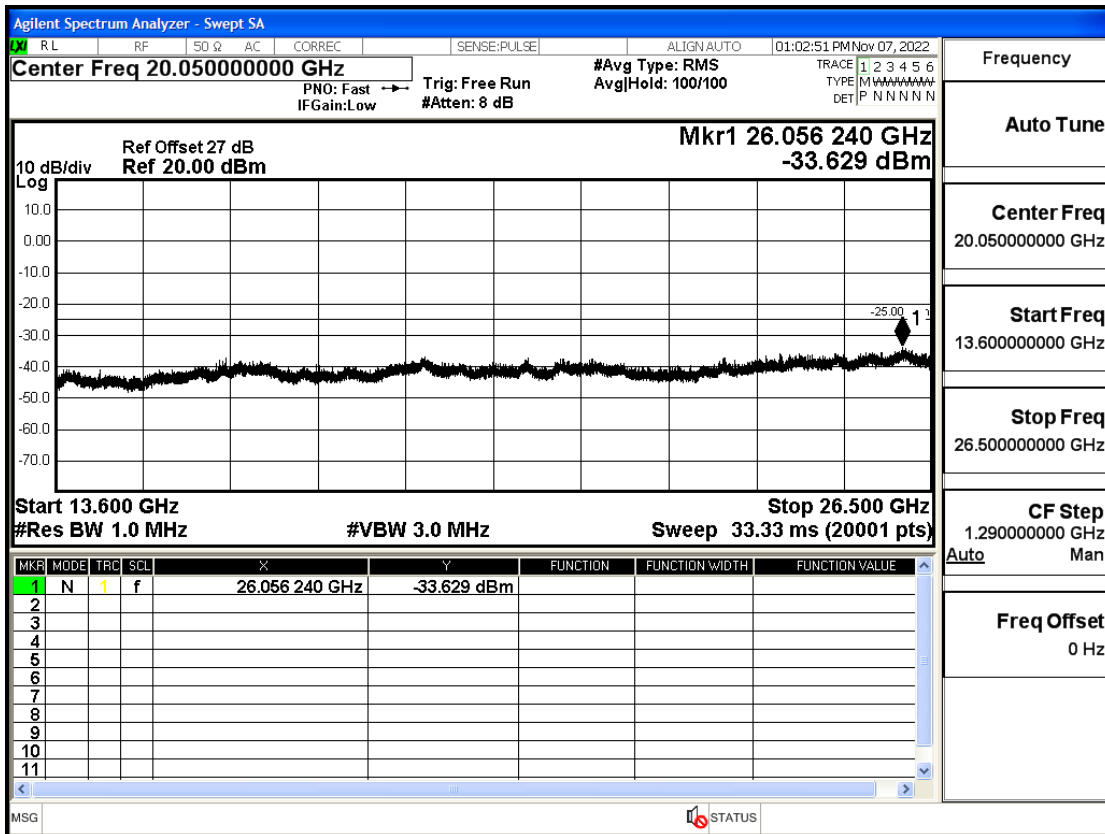

OB7-20-2535-QPSK-100#LOW@13.6GHz-26.5GHz@Pass