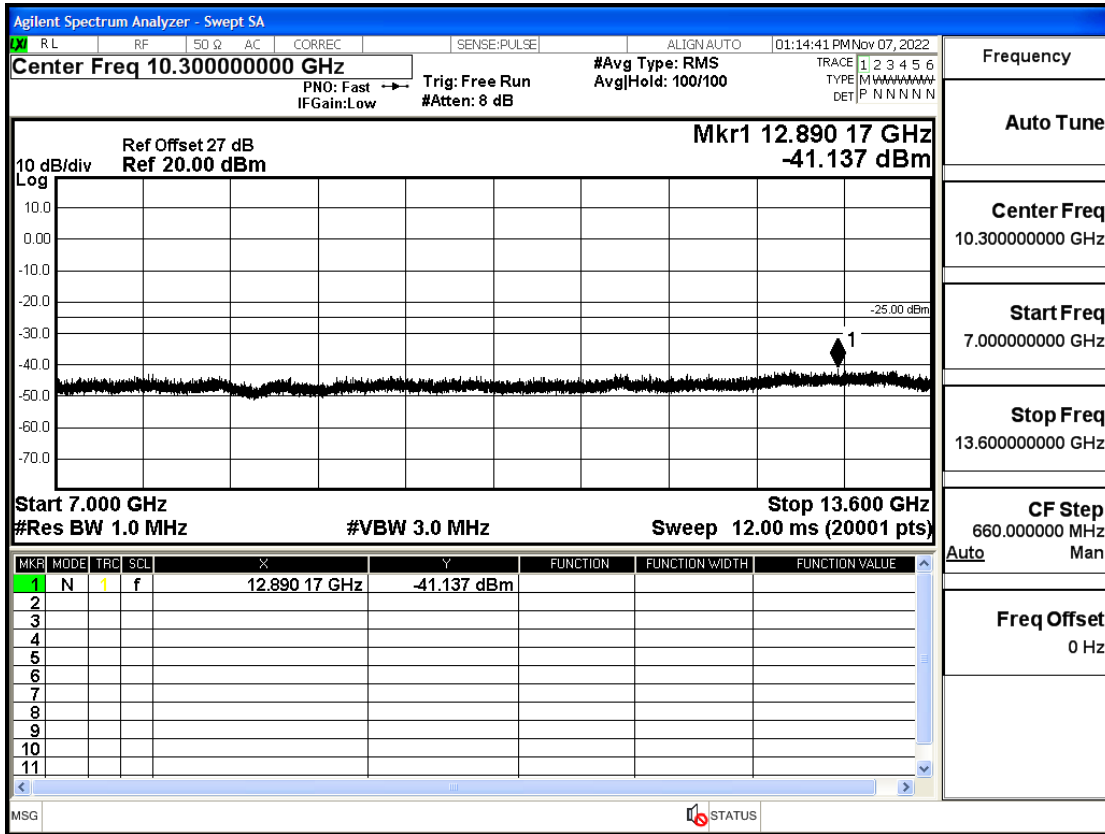

OB7-5-2567.5-Q16-25#LOW@1GHz-7GHz@Pass

OB7-5-2567.5-Q16-25#LOW@7GHz-13.6GHz@Pass

OB7-5-2567.5-Q16-25#LOW@13.6GHz-26.5GHz@Pass

OB7-10-2505-Q16-50#LOW@30mHz-1GHz@Pass

OB7-10-2505-Q16-50#LOW@1GHz-7GHz@Pass

OB7-10-2505-Q16-50#LOW@7GHz-13.6GHz@Pass