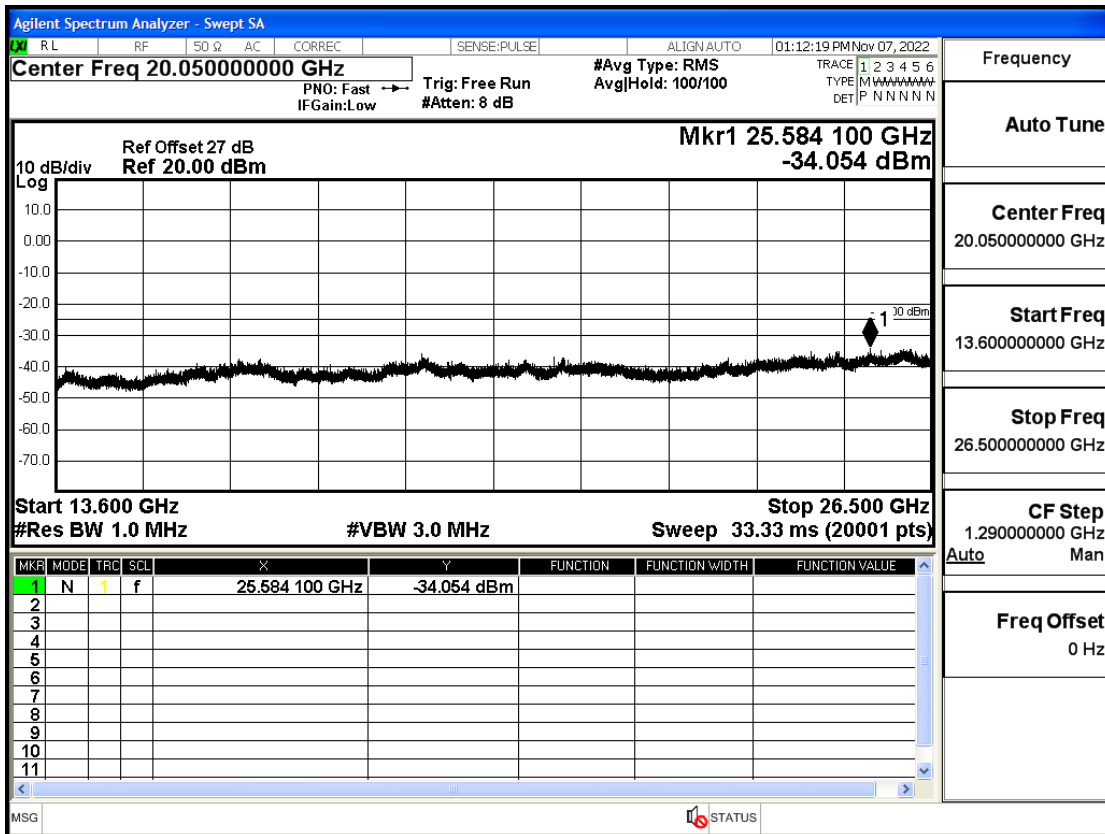

OB7-5-2502.5-Q16-25#LOW@13.6GHz-26.5GHz@Pass

OB7-5-2535-Q16-25#LOW@30mHz-1GHz@Pass

OB7-5-2535-Q16-25#LOW@1GHz-7GHz@Pass

OB7-5-2535-Q16-25#LOW@7GHz-13.6GHz@Pass

OB7-5-2535-Q16-25#LOW@13.6GHz-26.5GHz@Pass

OB7-5-2567.5-Q16-25#LOW@30mHz-1GHz@Pass