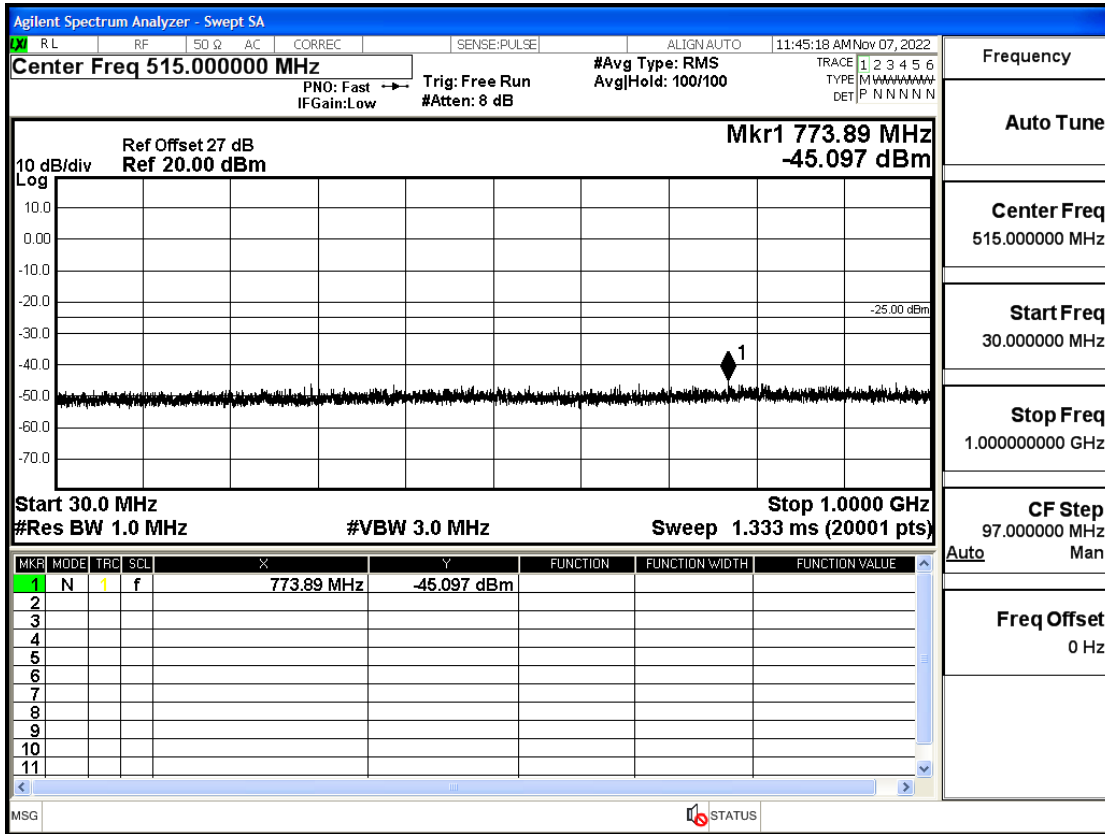

OB7-5-2535-QPSK-25#LOW@1GHz-7GHz@Pass

OB7-5-2535-QPSK-25#LOW@7GHz-13.6GHz@Pass

OB7-5-2535-QPSK-25#LOW@13.6GHz-26.5GHz@Pass

OB7-5-2567.5-QPSK-25#LOW@30mHz-1GHz@Pass

OB7-5-2567.5-QPSK-25#LOW@1GHz-7GHz@Pass

OB7-5-2567.5-QPSK-25#LOW@7GHz-13.6GHz@Pass