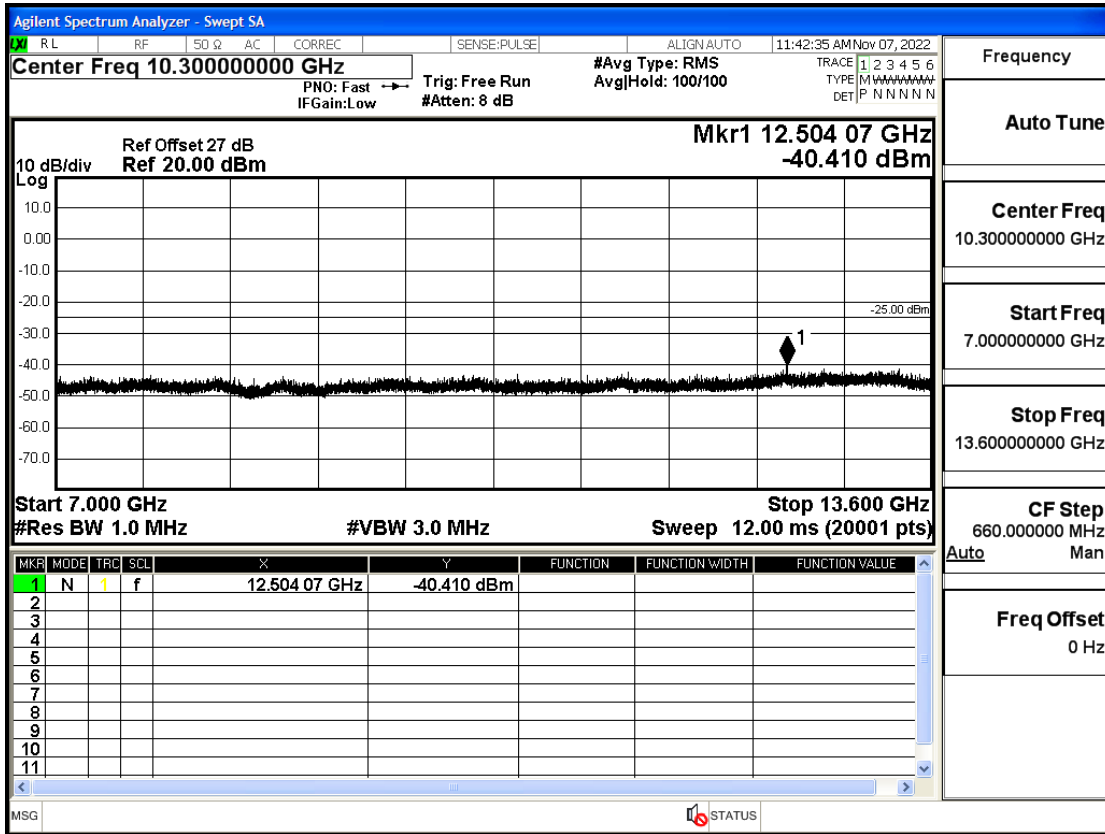

OB7-5-2535-QPSK-25#LOW@7GHz-13.6GHz@Pass