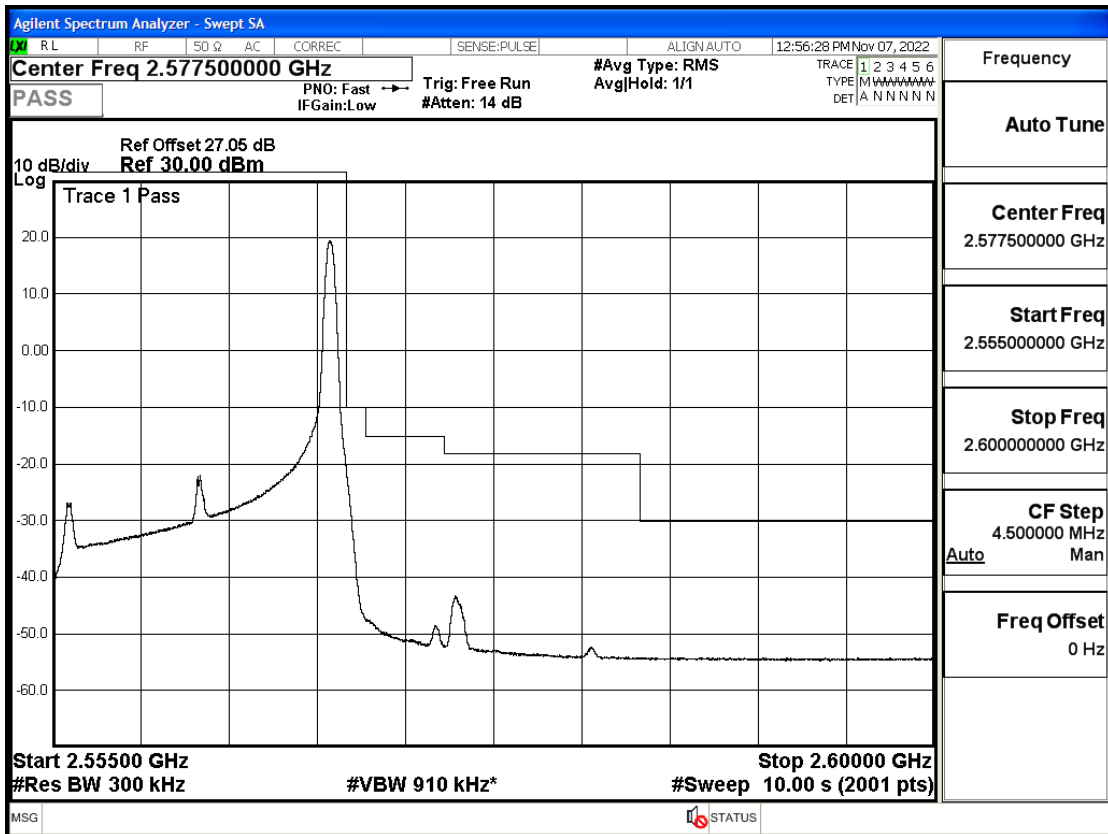

Band7-15-2562.5-16QAM-1#HIGH@Pass