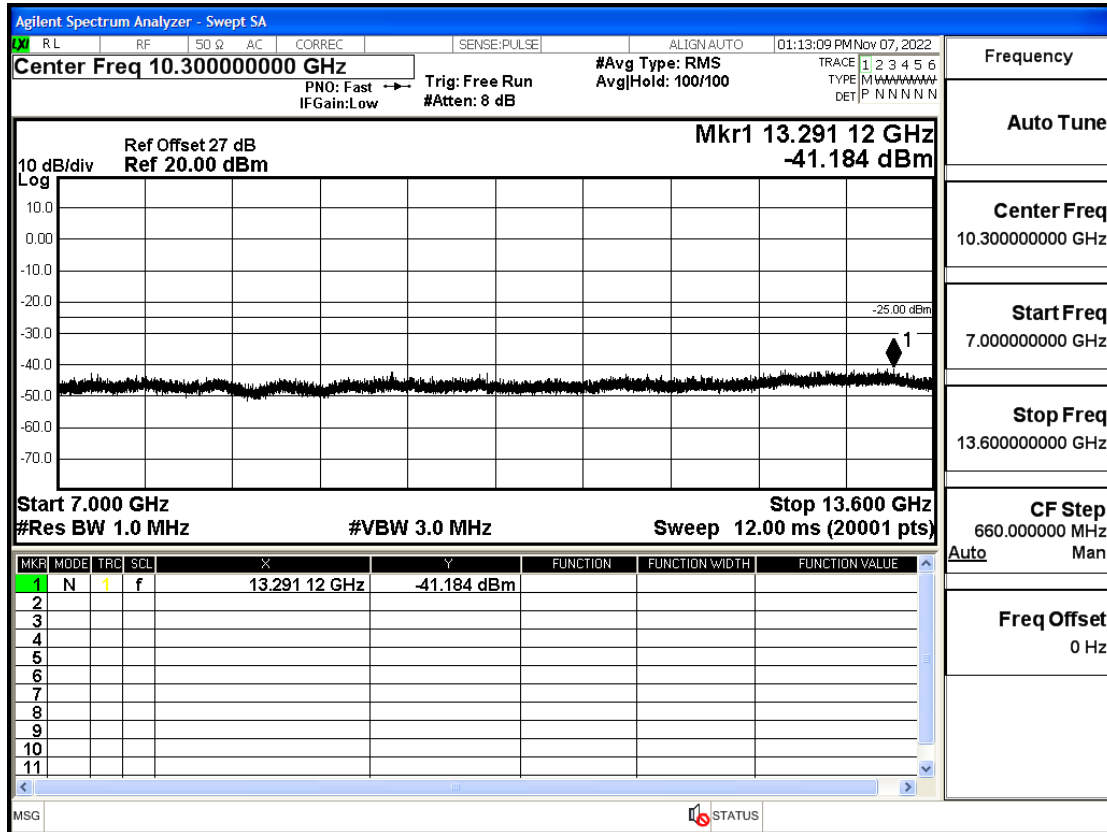

OB7-5-2567.5-Q16-25#LOW@7GHz-13.6GHz@Pass