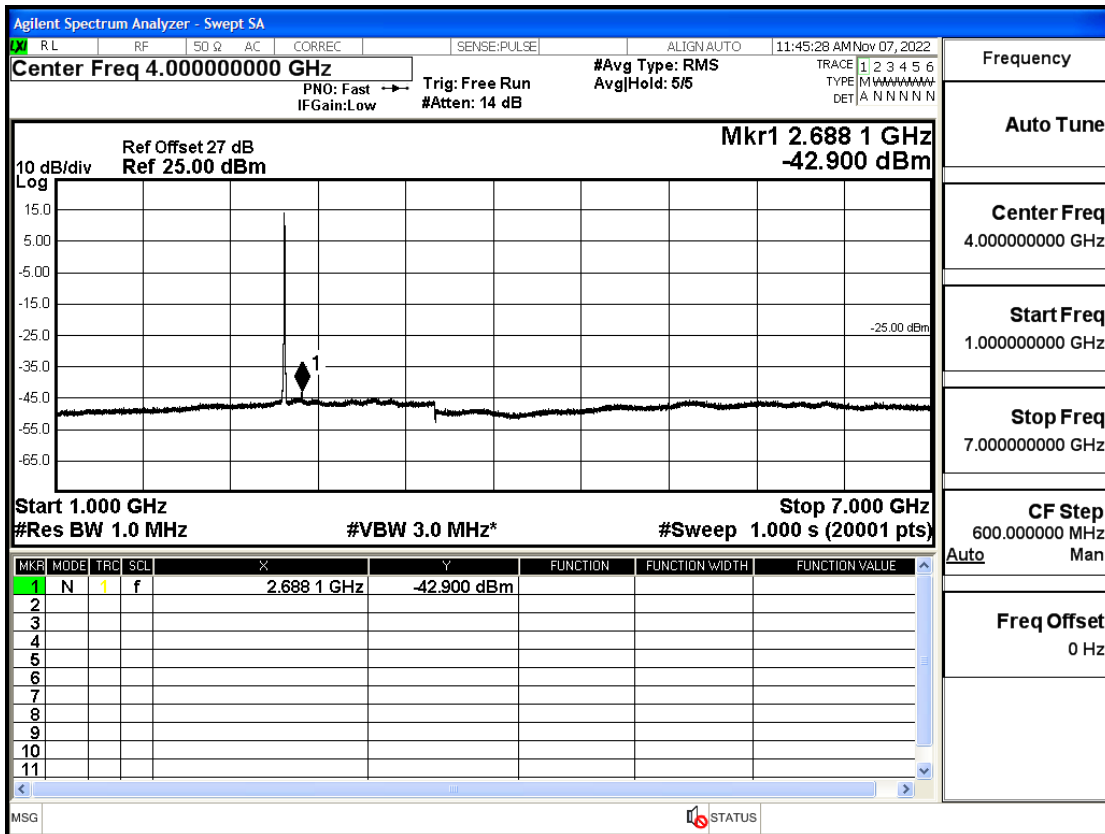

OB7-5-2535-QPSK-25#LOW@1GHz-7GHz@Pass

OB7-5-2535-QPSK-25#LOW@7GHz-13.6GHz@Pass

OB7-5-2535-QPSK-25#LOW@13.6GHz-26.5GHz@Pass

OB7-5-2567.5-QPSK-25#LOW@30mHz-1GHz@Pass

OB7-5-2567.5-QPSK-25#LOW@1GHz-7GHz@Pass

OB7-5-2567.5-QPSK-25#LOW@7GHz-13.6GHz@Pass