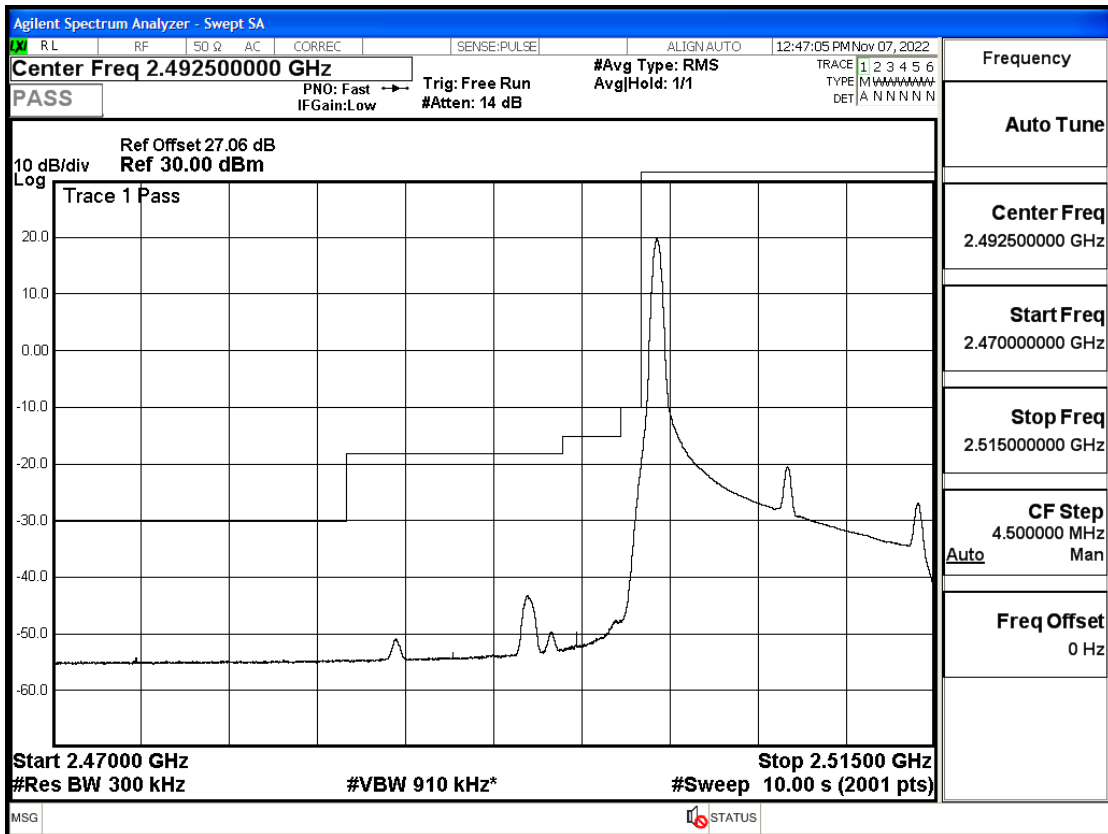

Band7-10-2565-16QAM-50#LOW@Pass

Band7-10-2565-16QAM-1#HIGH@Pass

Band7-15-2507.5-QPSK-75#LOW@Pass

Band7-15-2507.5-QPSK-1#LOW@Pass

Band7-15-2507.5-16QAM-75#LOW@Pass

Band7-15-2507.5-16QAM-1#LOW@Pass

Band7-15-2562.5-QPSK-75#LOW@Pass