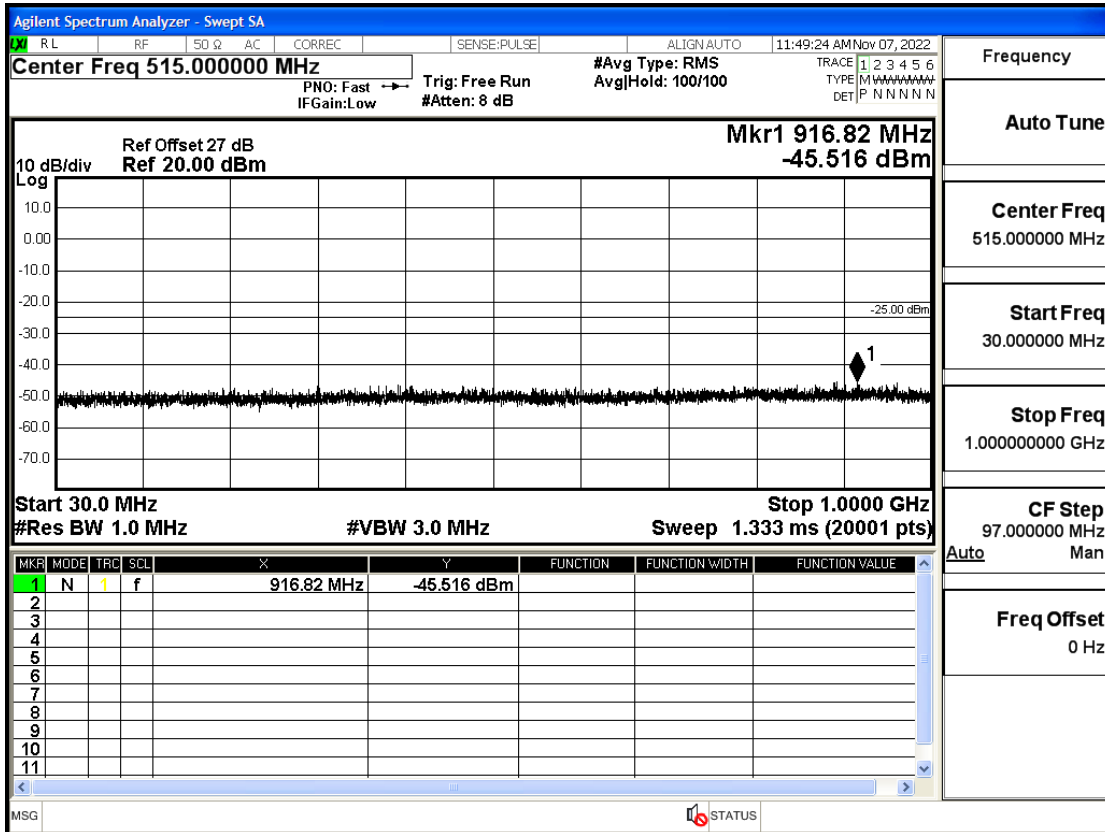

OB7-10-2505-QPSK-50#LOW@30mHz-1GHz@Pass