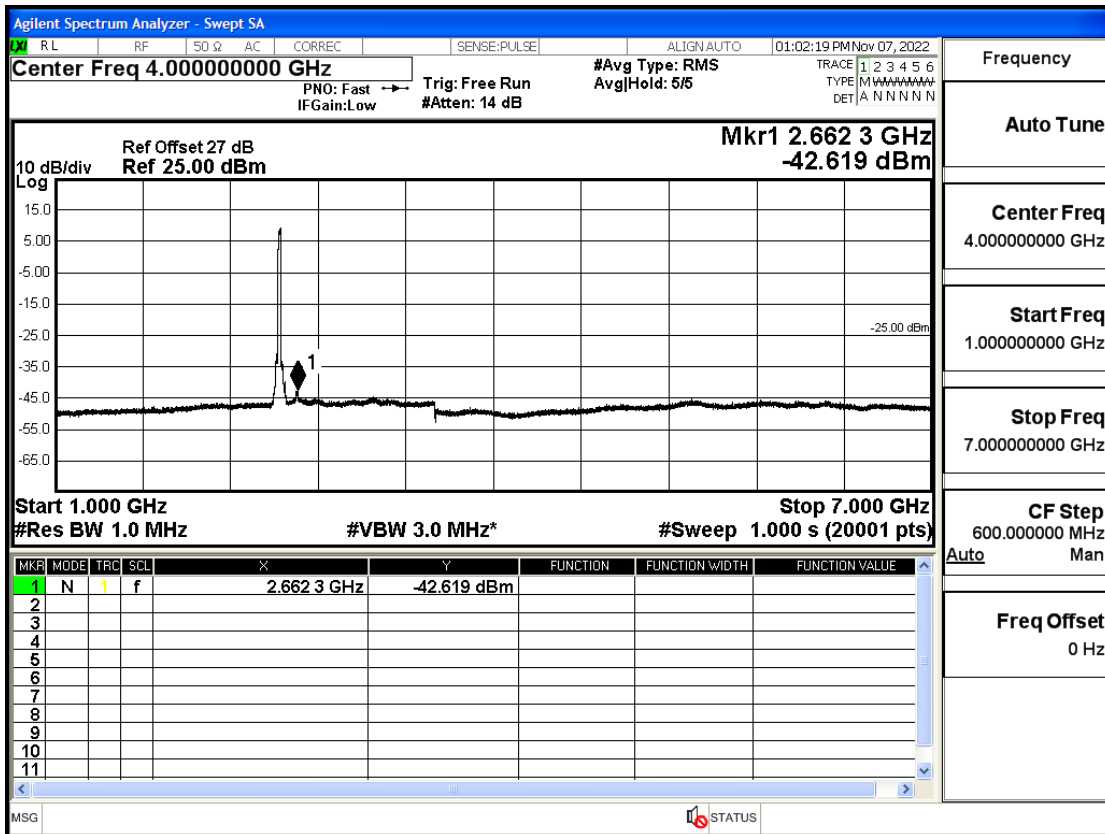

OB7-20-2535-QPSK-100#LOW@1GHz-7GHz@Pass