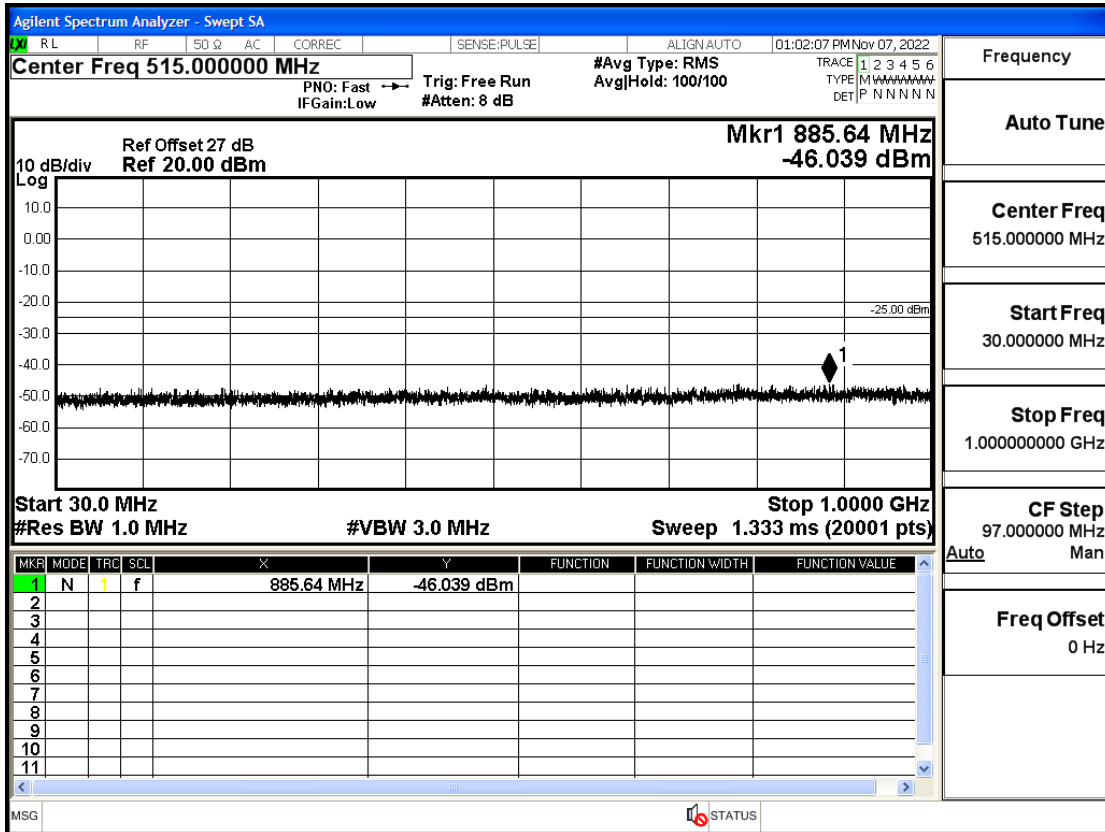

OB7-20-2510-QPSK-100#LOW@30mHz-1GHz@Pass

OB7-20-2510-QPSK-100#LOW@1GHz-7GHz@Pass

OB7-20-2510-QPSK-100#LOW@7GHz-13.6GHz@Pass

OB7-20-2510-QPSK-100#LOW@13.6GHz-26.5GHz@Pass

OB7-20-2535-QPSK-100#LOW@30mHz-1GHz@Pass