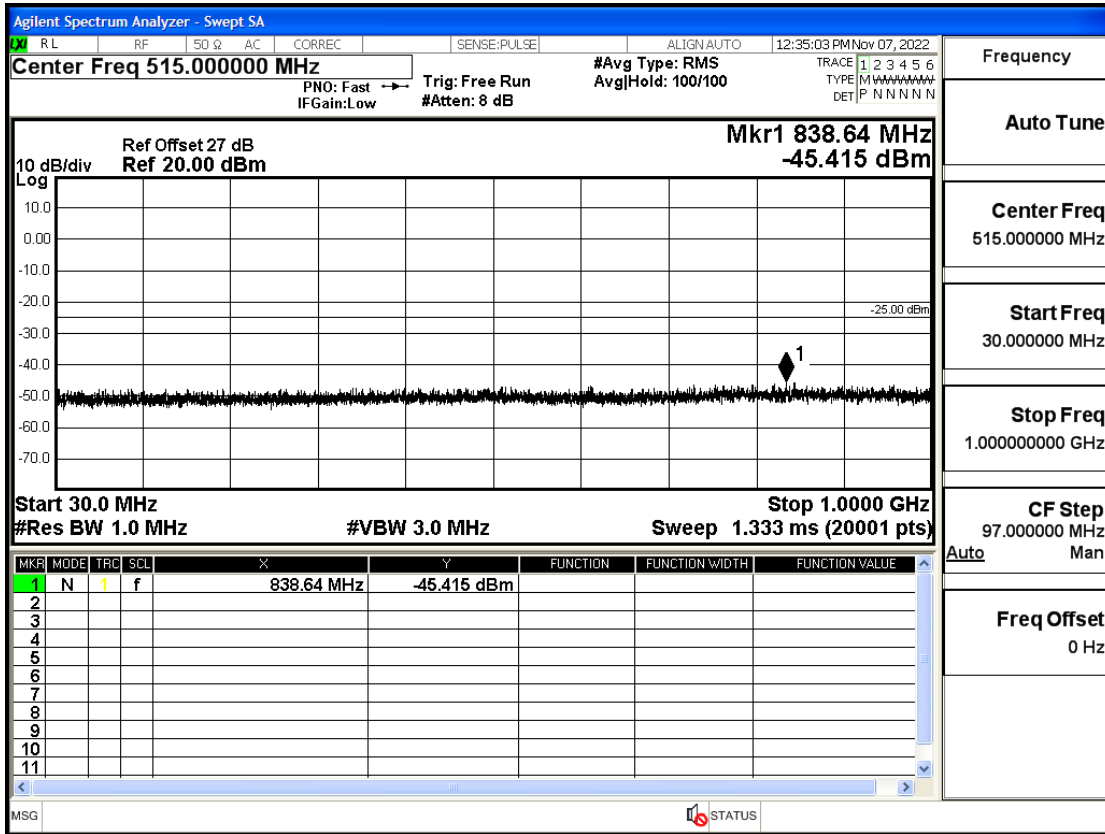

OB7-10-2535-QPSK-50#LOW@30mHz-1GHz@Pass