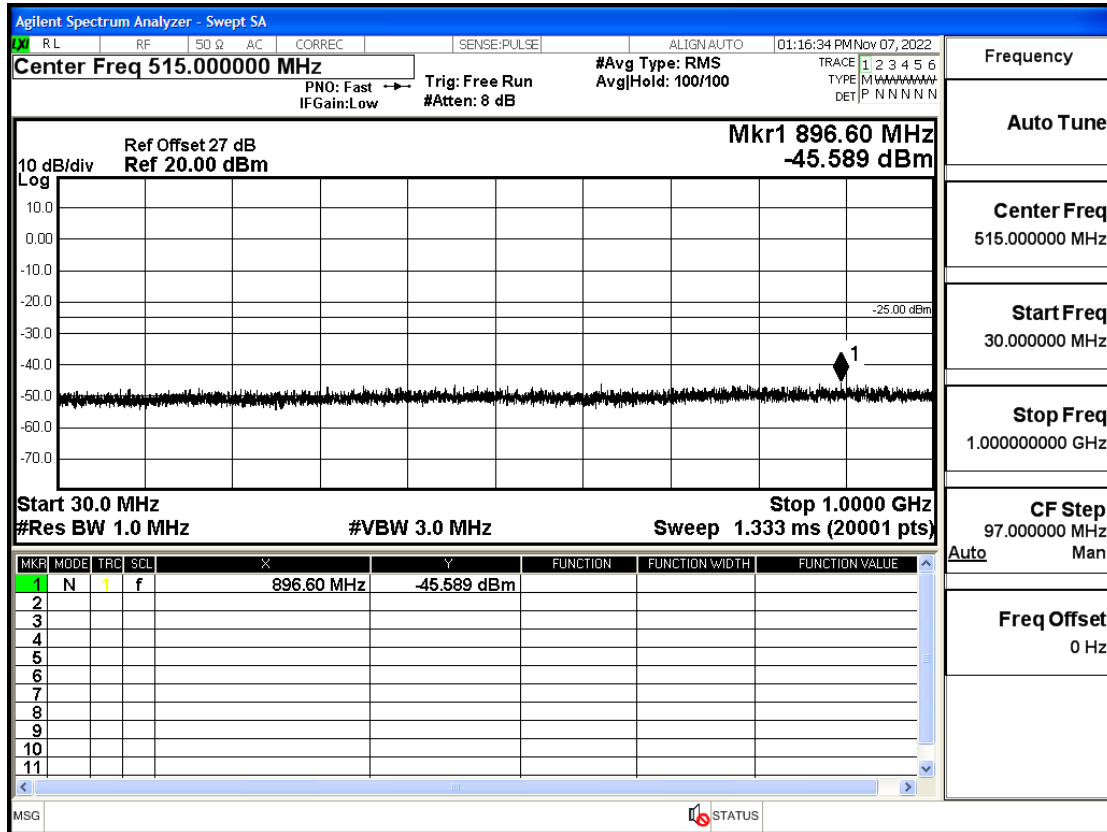

OB7-10-2565-Q16-50#LOW@30mHz-1GHz@Pass