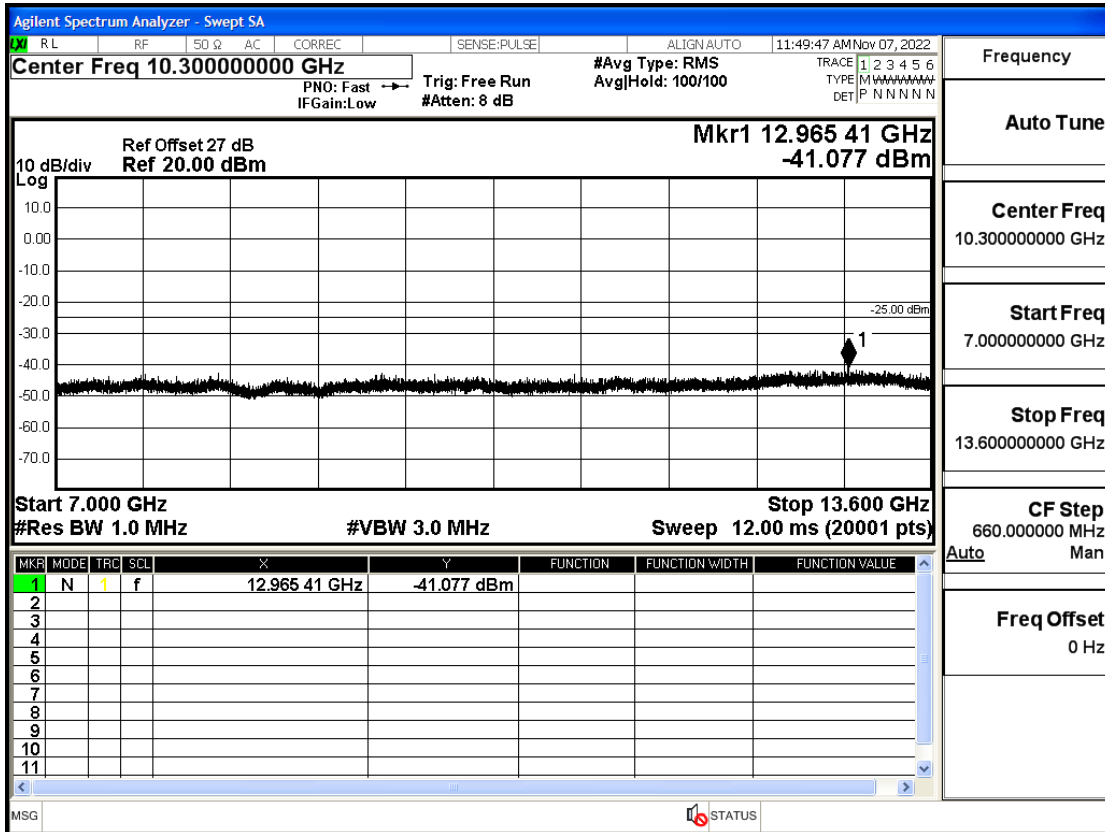

OB7-5-2567.5-QPSK-25#LOW@13.6GHz-26.5GHz@Pass

OB7-10-2505-QPSK-50#LOW@30mHz-1GHz@Pass

OB7-10-2505-QPSK-50#LOW@1GHz-7GHz@Pass

OB7-10-2505-QPSK-50#LOW@7GHz-13.6GHz@Pass

OB7-10-2505-QPSK-50#LOW@13.6GHz-26.5GHz@Pass