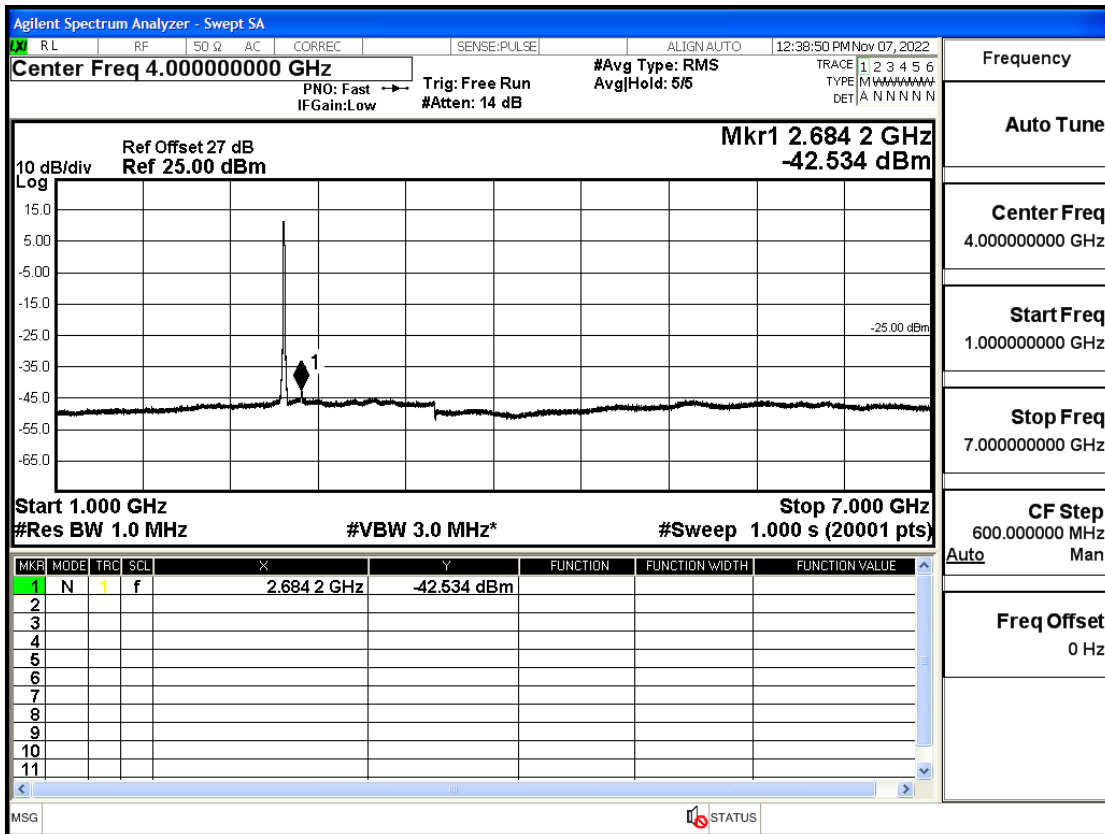

OB7-10-2565-QPSK-50#LOW@1GHz-7GHz@Pass