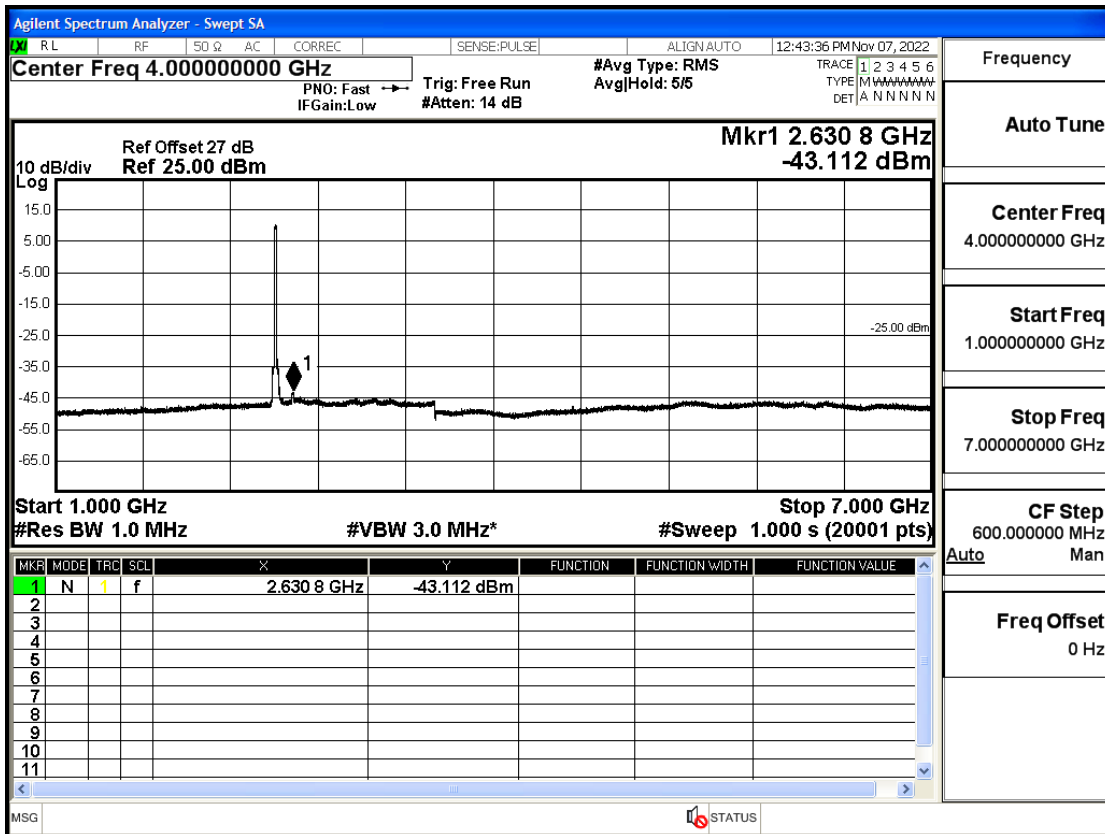

OB7-10-2565-QPSK-50#LOW@1GHz-7GHz@Pass

OB7-10-2565-QPSK-50#LOW@7GHz-13.6GHz@Pass

OB7-10-2565-QPSK-50#LOW@13.6GHz-26.5GHz@Pass

OB7-15-2507.5-QPSK-75#LOW@30mHz-1GHz@Pass

OB7-15-2507.5-QPSK-75#LOW@1GHz-7GHz@Pass