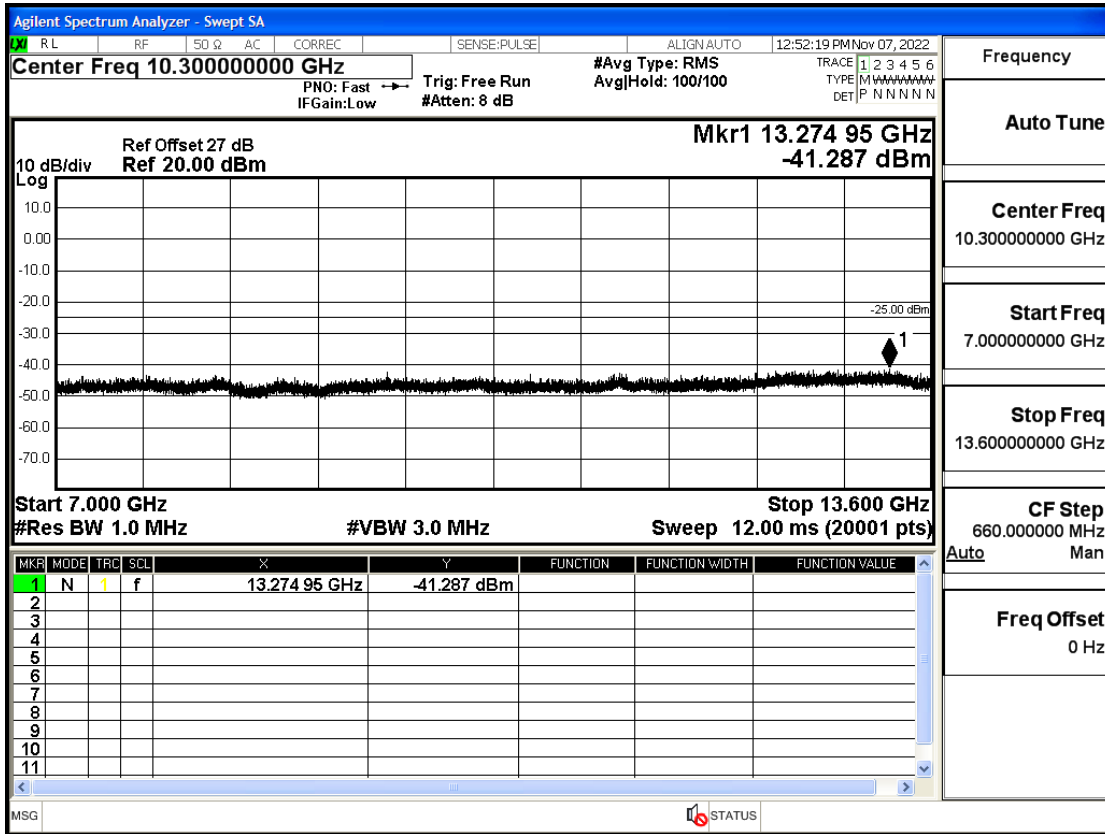

OB7-15-2535-QPSK-75#LOW@13.6GHz-26.5GHz@Pass

OB7-15-2562.5-QPSK-75#LOW@30mHz-1GHz@Pass

OB7-15-2562.5-QPSK-75#LOW@1GHz-7GHz@Pass

OB7-15-2562.5-QPSK-75#LOW@7GHz-13.6GHz@Pass

OB7-15-2562.5-QPSK-75#LOW@13.6GHz-26.5GHz@Pass