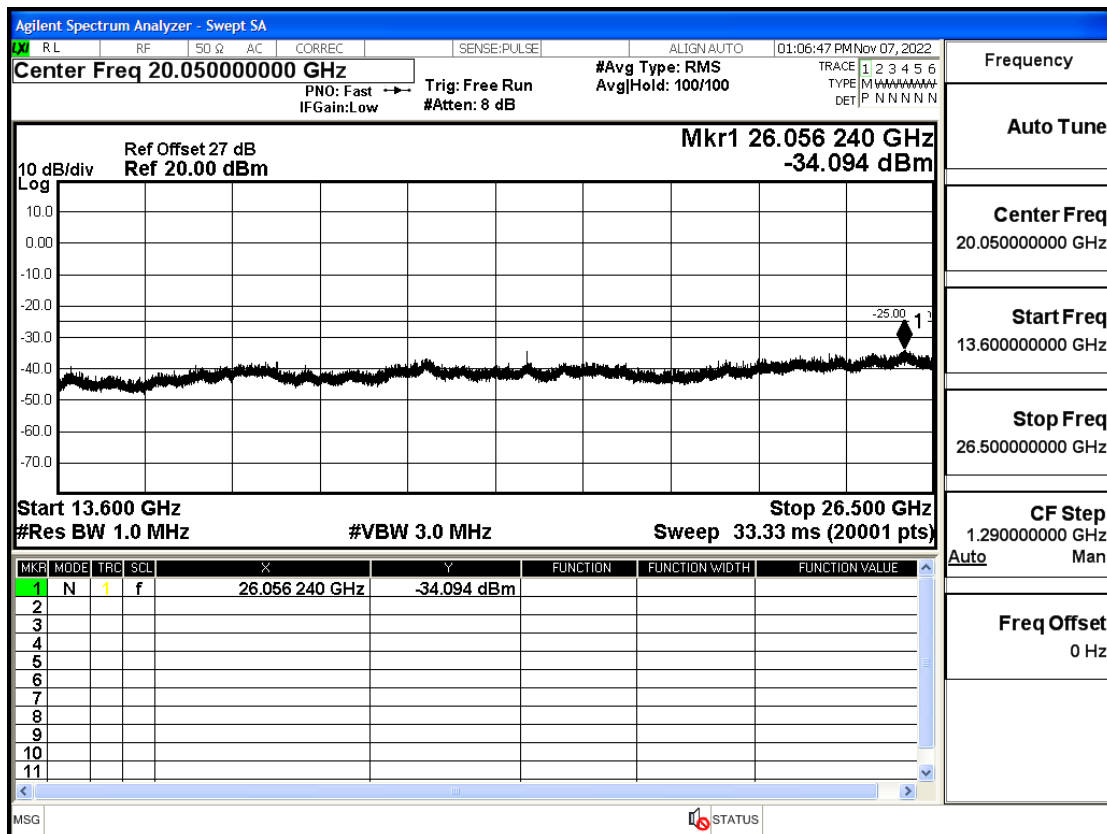

OB7-20-2560-QPSK-100#LOW@13.6GHz-26.5GHz@Pass