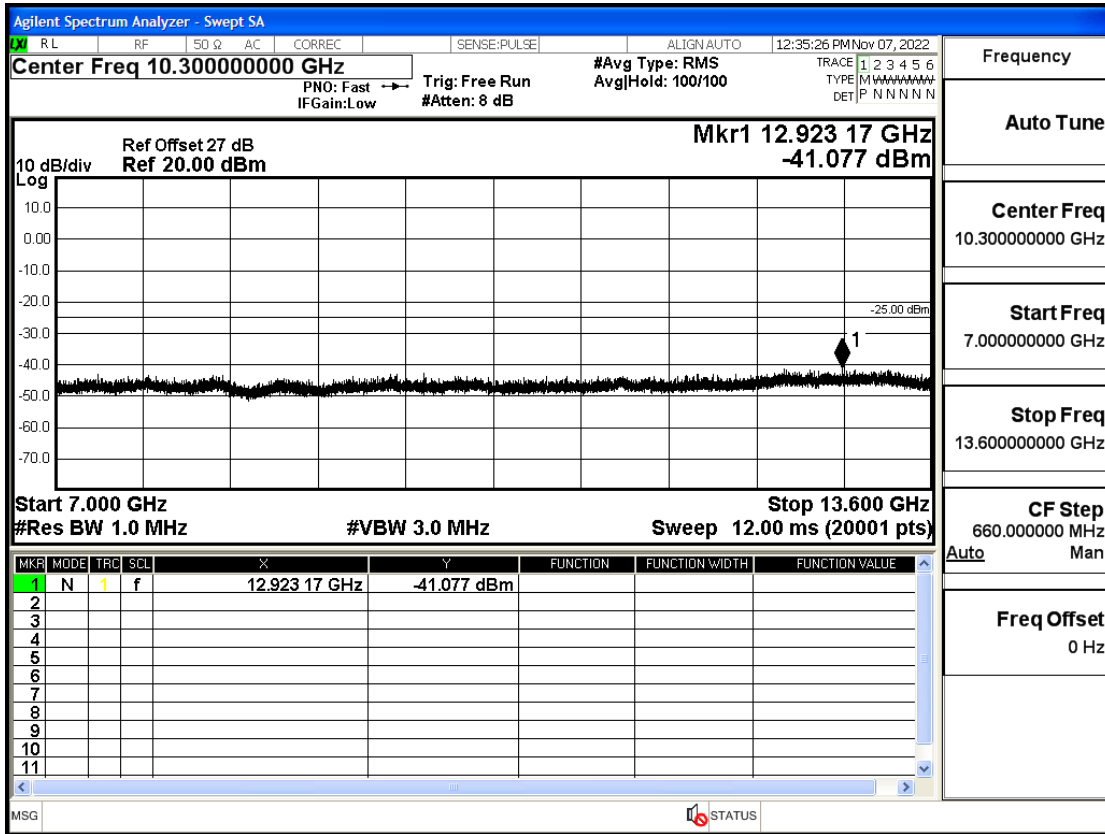

OB7-10-2535-QPSK-50#LOW@7GHz-13.6GHz@Pass