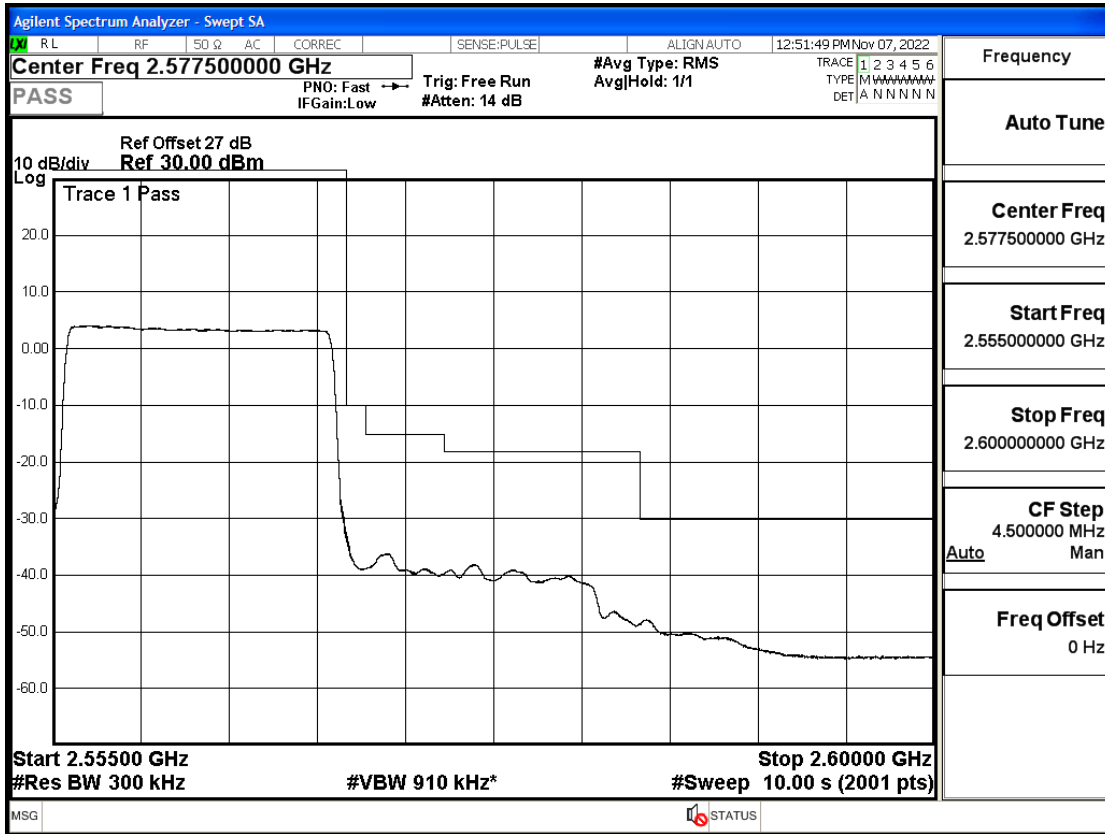

Band7-10-2565-16QAM-50#LOW@Pass

Band7-10-2565-16QAM-1#HIGH@Pass

Band7-15-2507.5-QPSK-75#LOW@Pass

Band7-15-2507.5-QPSK-1#LOW@Pass

Band7-15-2507.5-16QAM-75#LOW@Pass

Band7-15-2507.5-16QAM-1#LOW@Pass

Band7-15-2562.5-QPSK-75#LOW@Pass