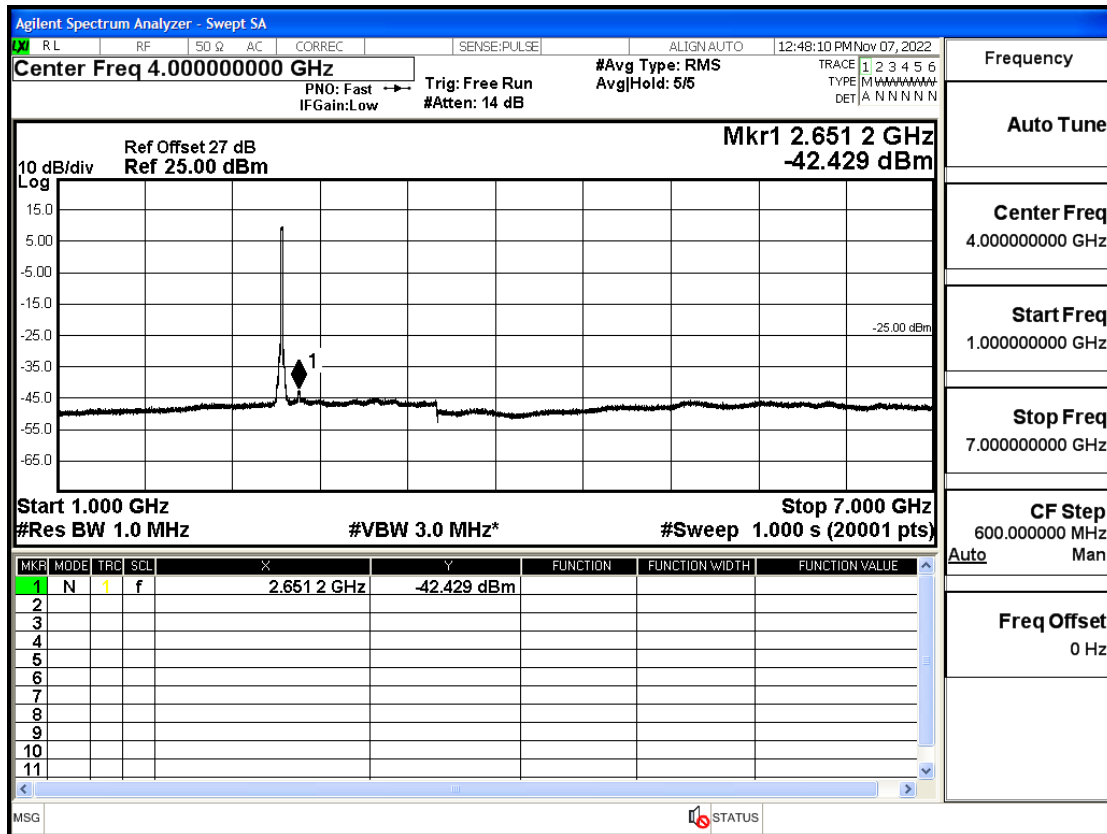

OB7-15-2507.5-QPSK-75#LOW@7GHz-13.6GHz@Pass

OB7-15-2507.5-QPSK-75#LOW@13.6GHz-26.5GHz@Pass

OB7-15-2535-QPSK-75#LOW@30mHz-1GHz@Pass

OB7-15-2535-QPSK-75#LOW@1GHz-7GHz@Pass

OB7-15-2535-QPSK-75#LOW@7GHz-13.6GHz@Pass