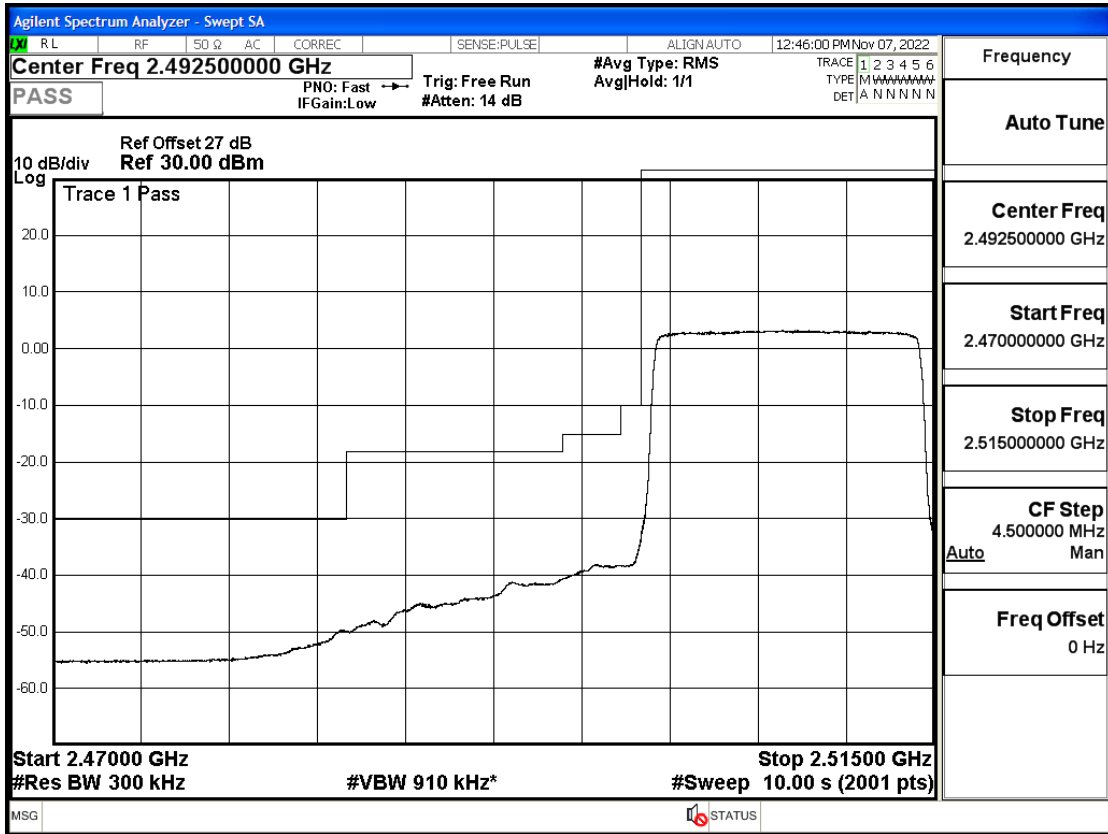

Band7-10-2565-16QAM-50#LOW@Pass

Band7-10-2565-16QAM-1#HIGH@Pass

Band7-15-2507.5-QPSK-75#LOW@Pass

Band7-15-2507.5-QPSK-1#LOW@Pass

Band7-15-2507.5-16QAM-75#LOW@Pass

Band7-15-2507.5-16QAM-1#LOW@Pass

Band7-15-2562.5-QPSK-75#LOW@Pass