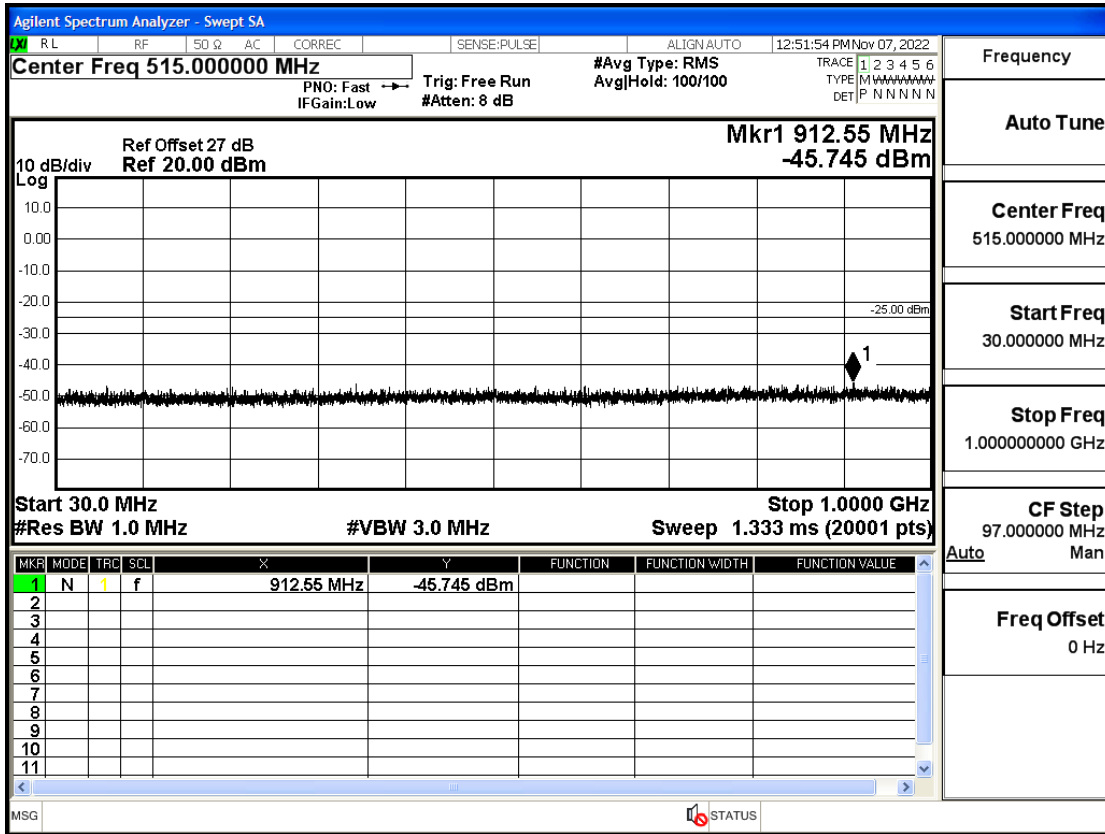

OB7-15-2562.5-QPSK-75#LOW@30mHz-1GHz@Pass