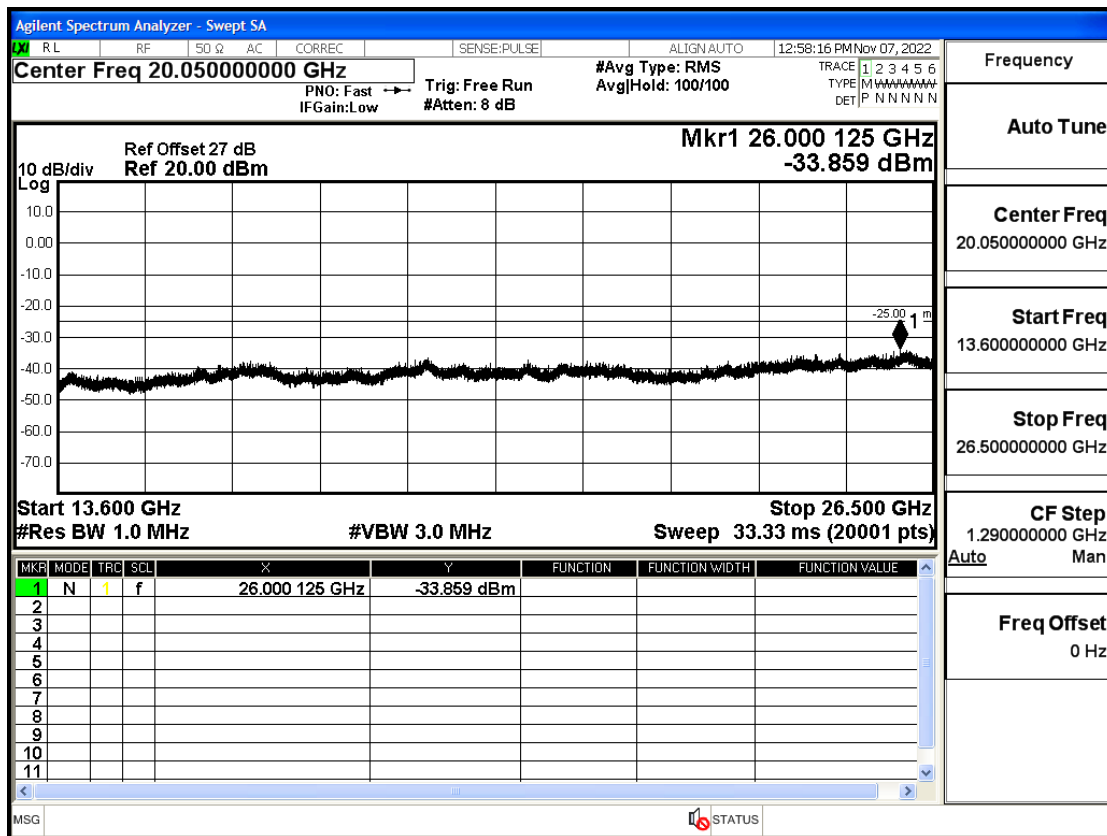

OB7-20-2510-QPSK-100#LOW@30mHz-1GHz@Pass

OB7-20-2510-QPSK-100#LOW@1GHz-7GHz@Pass

OB7-20-2510-QPSK-100#LOW@7GHz-13.6GHz@Pass

OB7-20-2510-QPSK-100#LOW@13.6GHz-26.5GHz@Pass

OB7-20-2535-QPSK-100#LOW@30mHz-1GHz@Pass