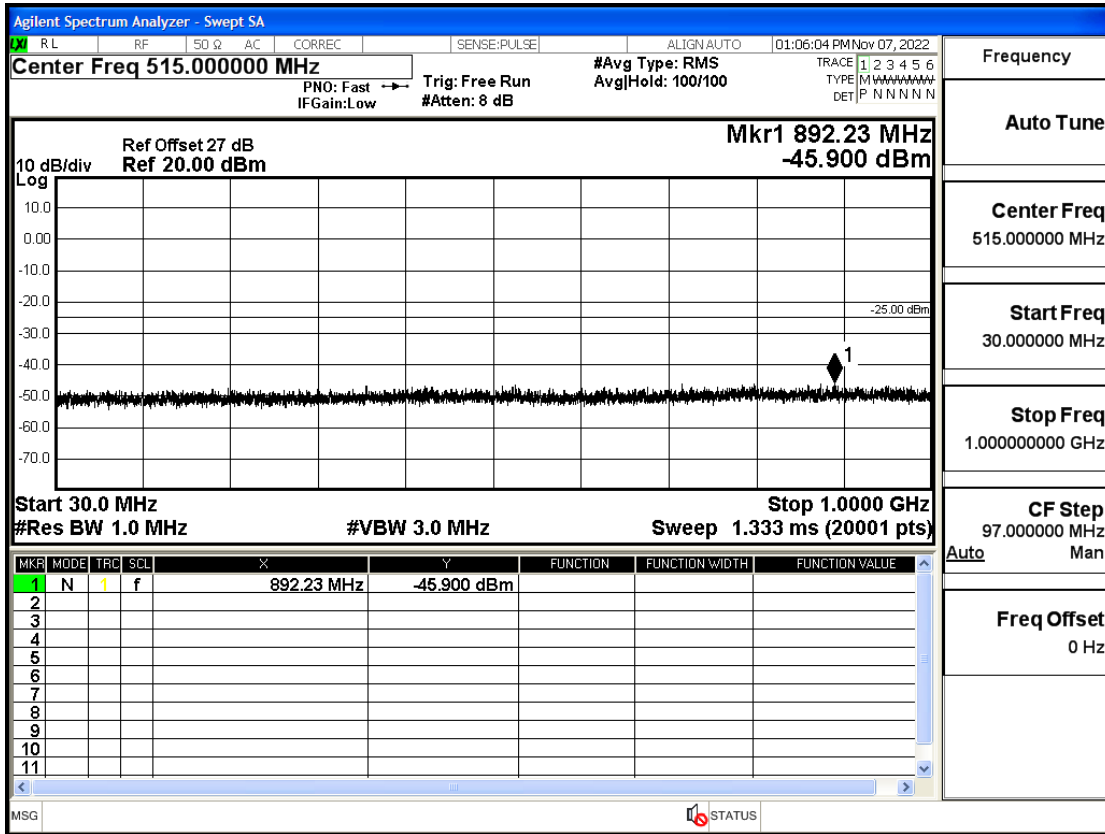

OB7-20-2535-QPSK-100#LOW@1GHz-7GHz@Pass

OB7-20-2535-QPSK-100#LOW@7GHz-13.6GHz@Pass

OB7-20-2535-QPSK-100#LOW@13.6GHz-26.5GHz@Pass

OB7-20-2560-QPSK-100#LOW@30mHz-1GHz@Pass

OB7-20-2560-QPSK-100#LOW@1GHz-7GHz@Pass