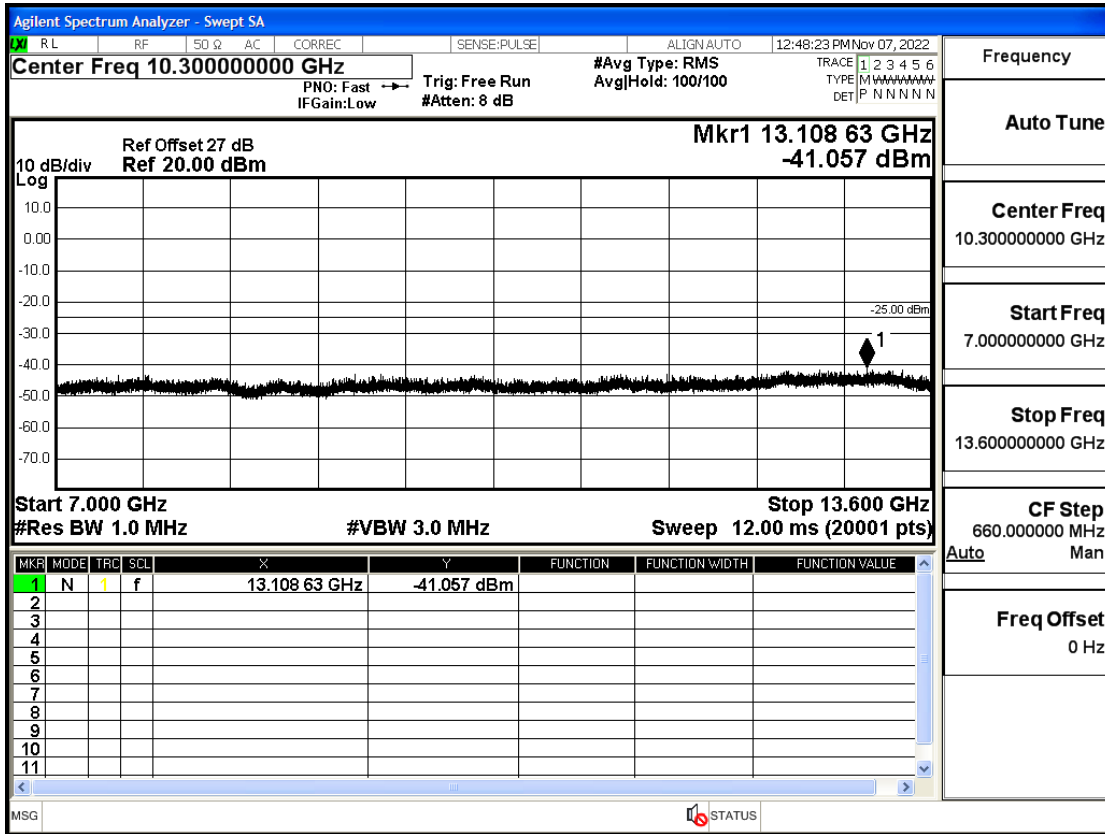

OB7-15-2507.5-QPSK-75#LOW@7GHz-13.6GHz@Pass

OB7-15-2507.5-QPSK-75#LOW@13.6GHz-26.5GHz@Pass

OB7-15-2535-QPSK-75#LOW@30mHz-1GHz@Pass

OB7-15-2535-QPSK-75#LOW@1GHz-7GHz@Pass

OB7-15-2535-QPSK-75#LOW@7GHz-13.6GHz@Pass