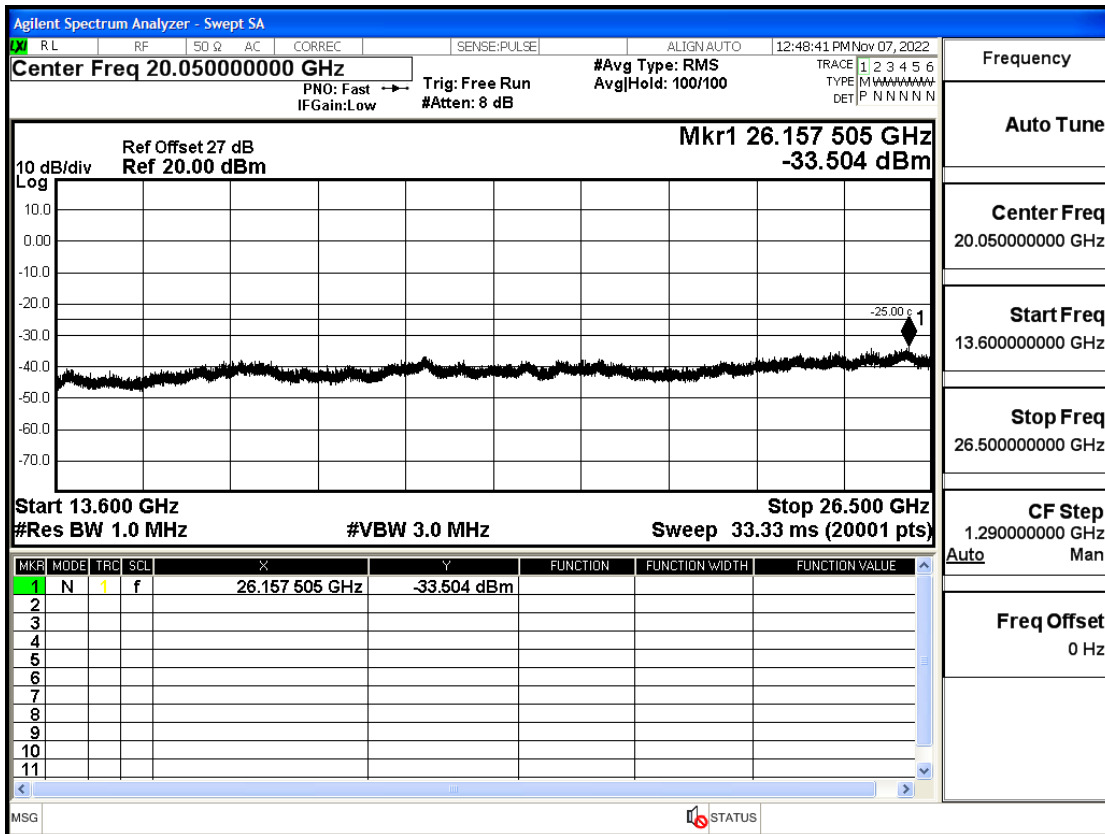

OB7-15-2535-QPSK-75#LOW@13.6GHz-26.5GHz@Pass