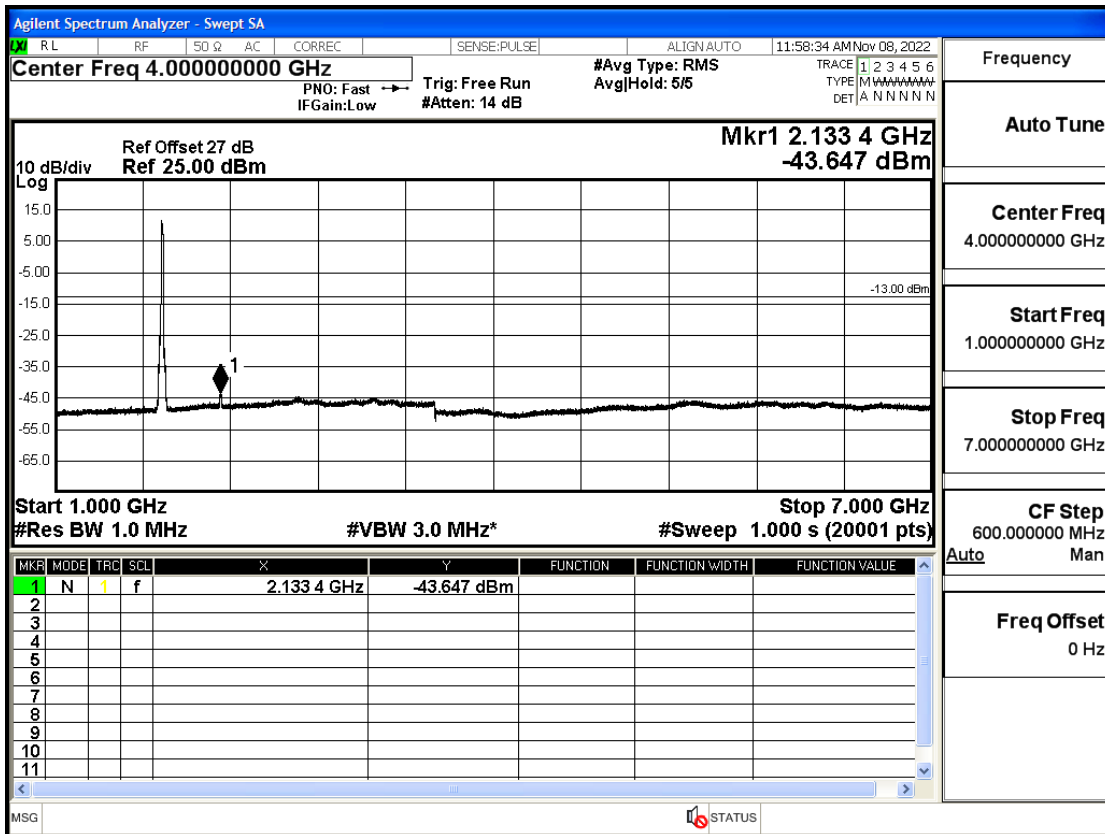

OB4-15-1717.5-QPSK-75#LOW@7GHz-13.6GHz@Pass

OB4-15-1717.5-QPSK-75#LOW@13.6GHz-20GHz@Pass

OB4-15-1732.5-QPSK-75#LOW@30mHz-1GHz@Pass

OB4-15-1732.5-QPSK-75#LOW@1GHz-7GHz@Pass

OB4-15-1732.5-QPSK-75#LOW@7GHz-13.6GHz@Pass