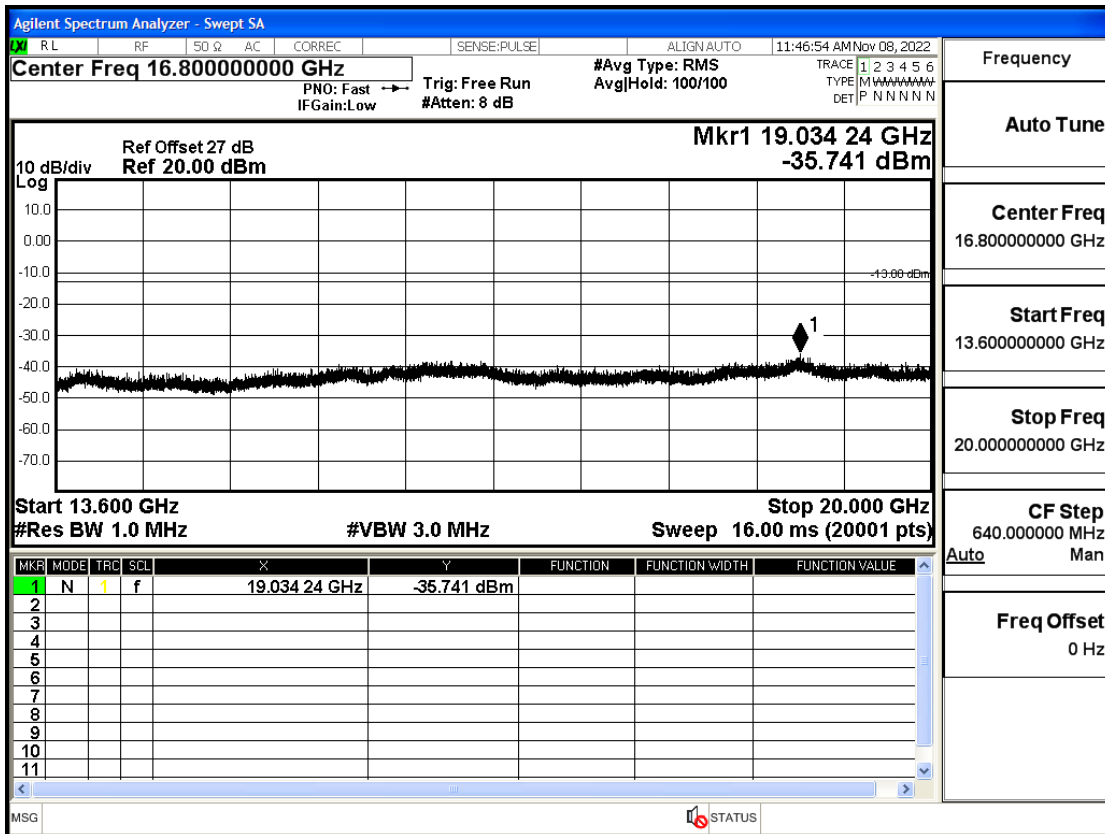

OB4-1.4-1710.7-QPSK-6#LOW@30mHz-1GHz@Pass

OB4-1.4-1710.7-QPSK-6#LOW@1GHz-7GHz@Pass

OB4-1.4-1710.7-QPSK-6#LOW@7GHz-13.6GHz@Pass

OB4-1.4-1710.7-QPSK-6#LOW@13.6GHz-20GHz@Pass

OB4-1.4-1732.5-QPSK-6#LOW@30mHz-1GHz@Pass