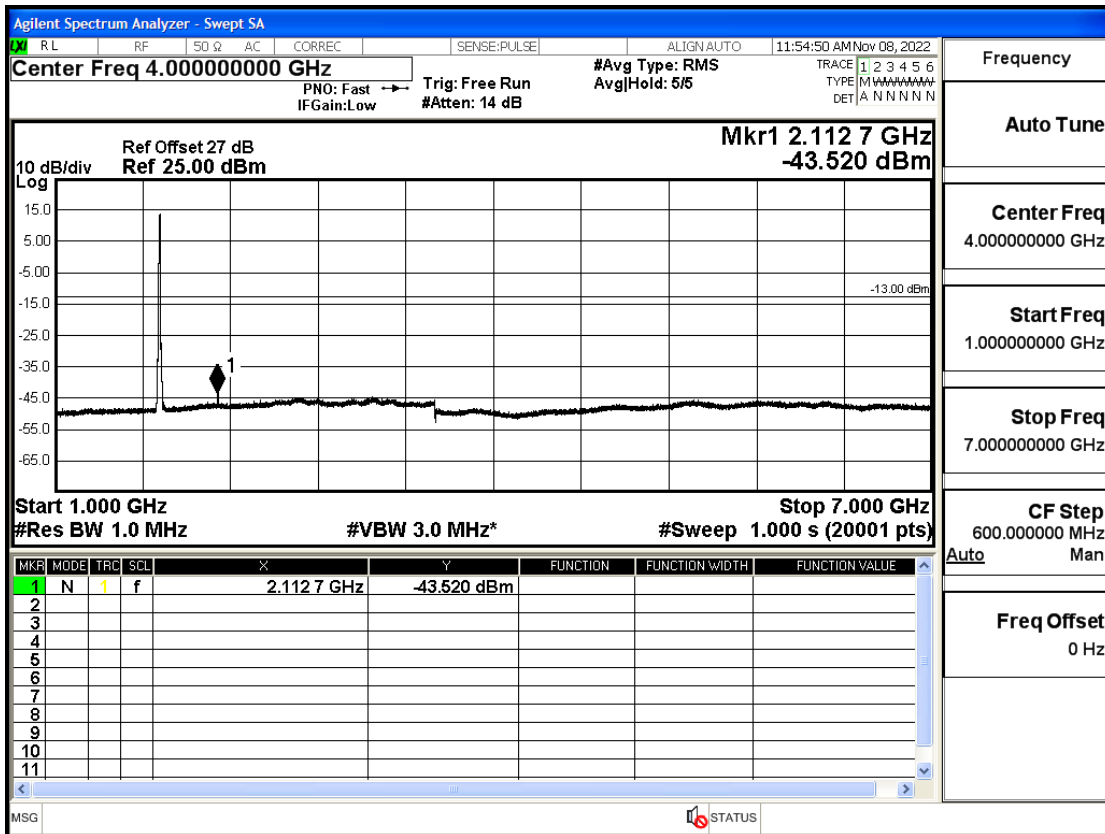

OB4-10-1715-QPSK-50#LOW@1GHz-7GHz@Pass