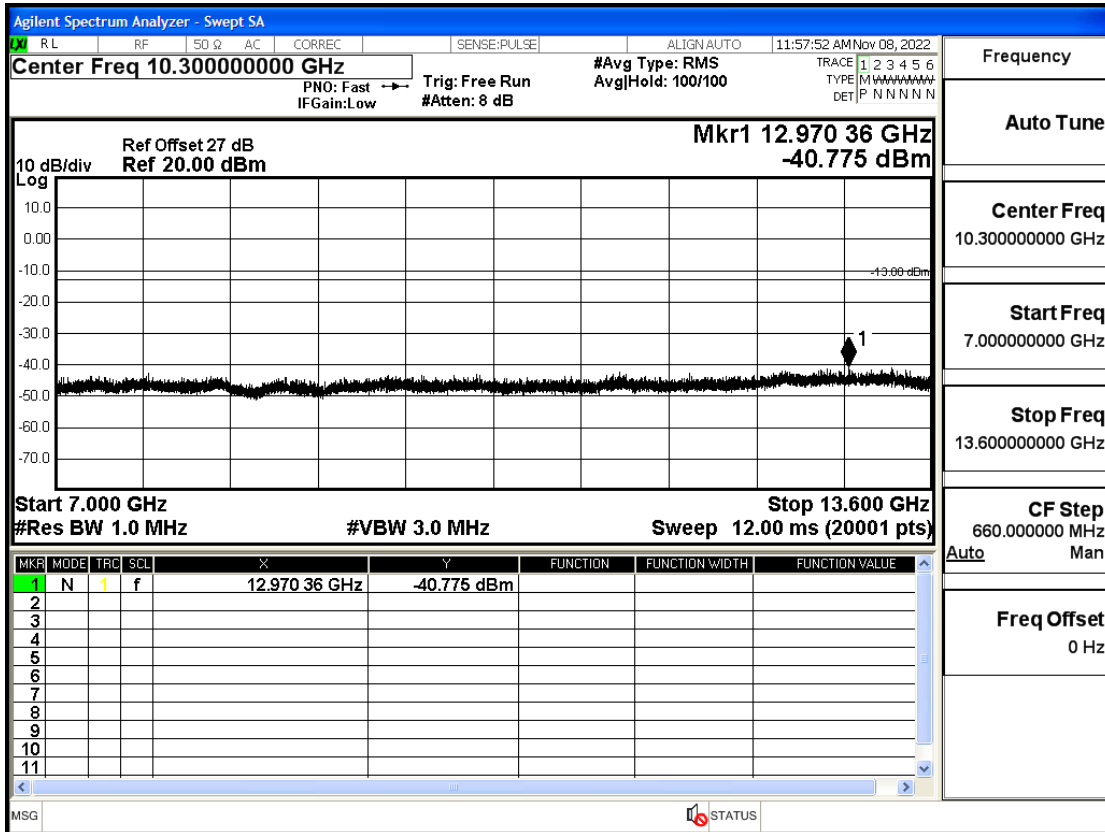

OB4-15-1717.5-QPSK-75#LOW@7GHz-13.6GHz@Pass