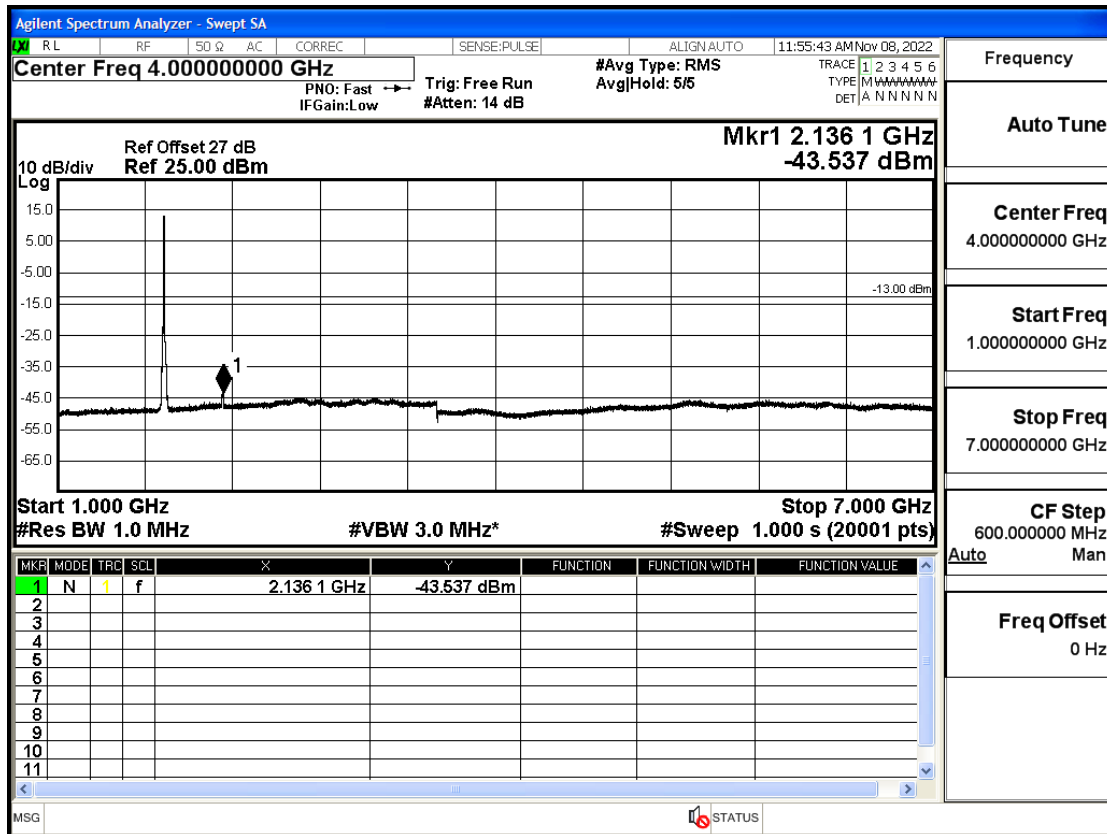

OB4-10-1732.5-QPSK-50#LOW@1GHz-7GHz@Pass