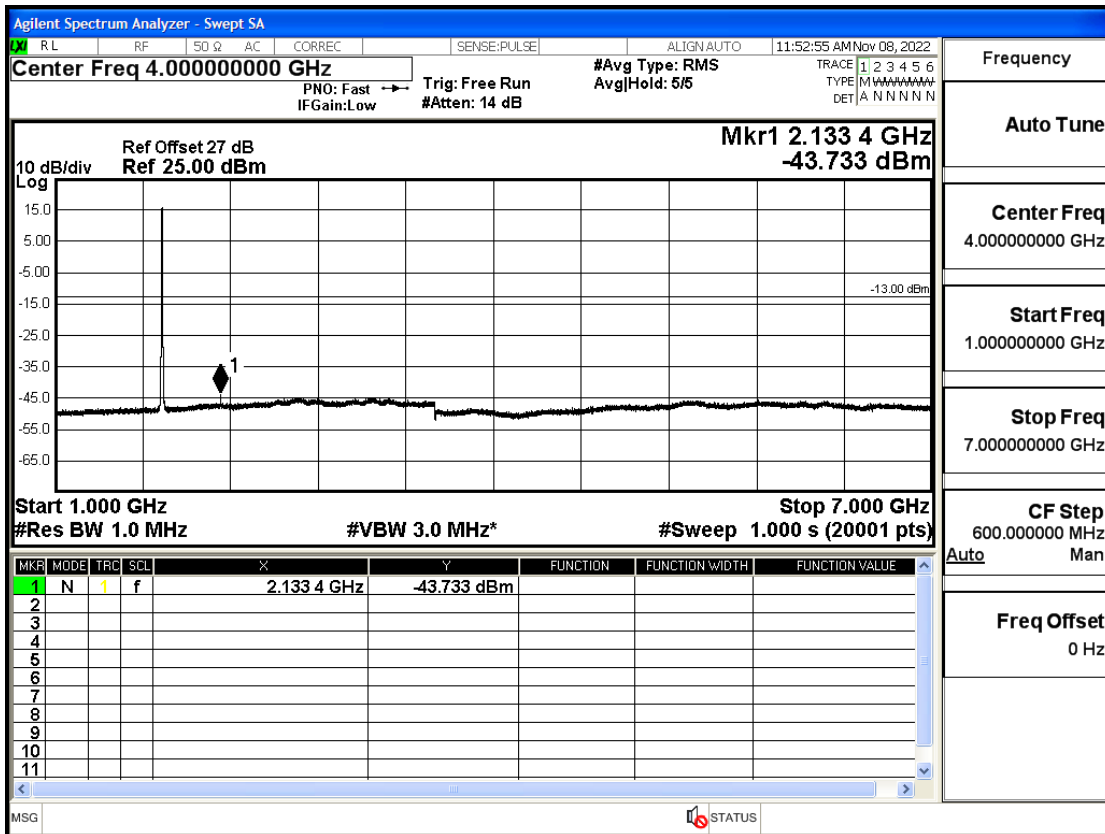

OB4-5-1712.5-QPSK-25#LOW@1GHz-7GHz@Pass

OB4-5-1712.5-QPSK-25#LOW@7GHz-13.6GHz@Pass

OB4-5-1712.5-QPSK-25#LOW@13.6GHz-20GHz@Pass

OB4-5-1732.5-QPSK-25#LOW@30mHz-1GHz@Pass

OB4-5-1732.5-QPSK-25#LOW@1GHz-7GHz@Pass