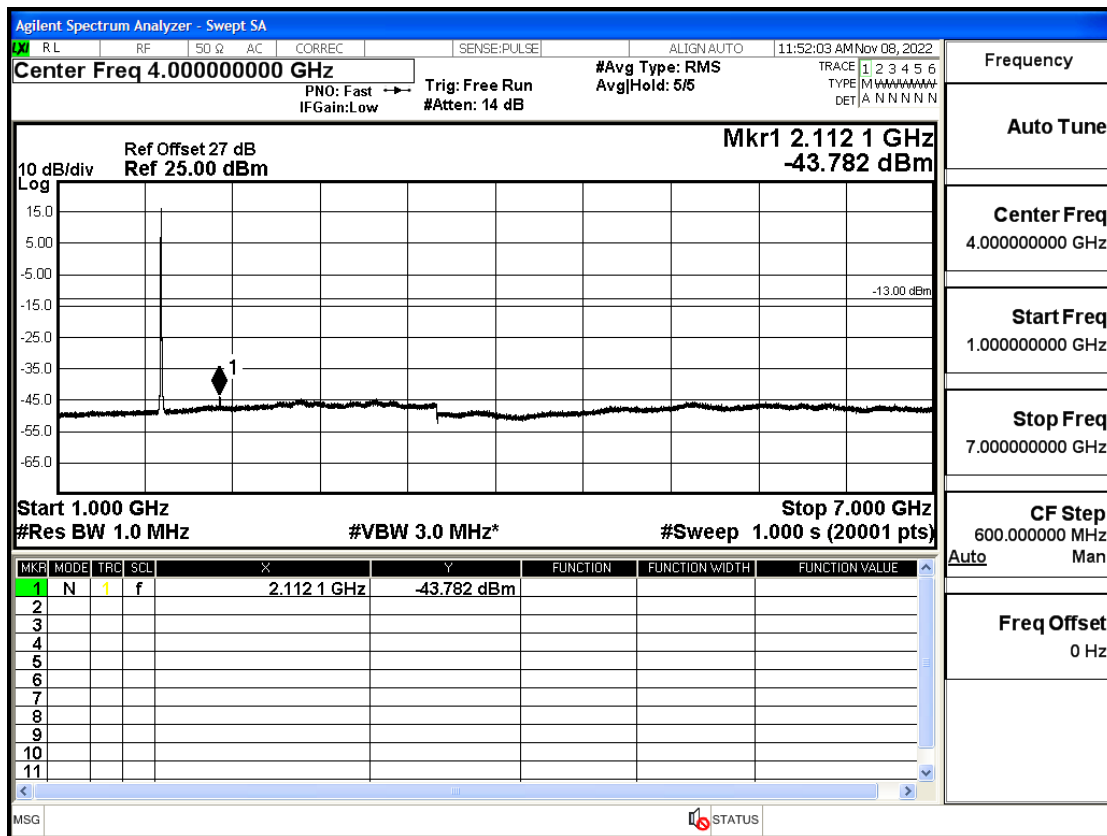

OB4-5-1712.5-QPSK-25#LOW@1GHz-7GHz@Pass