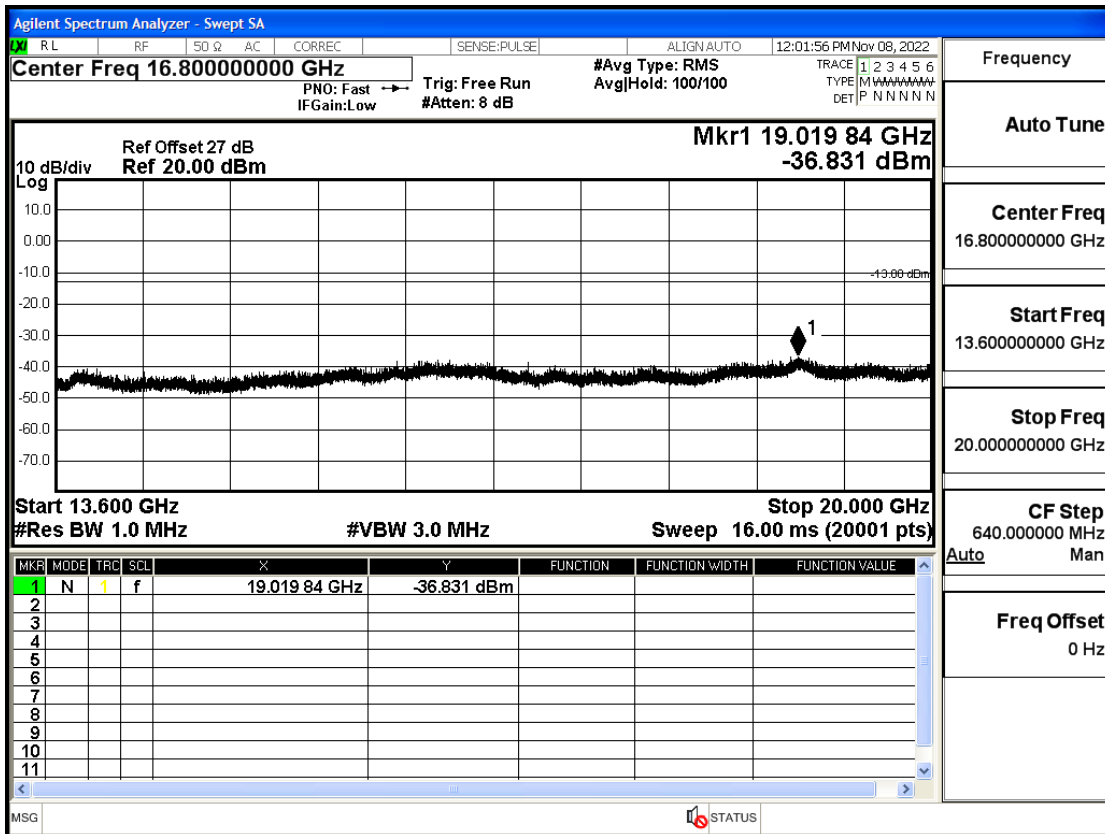

OB4-20-1732.5-QPSK-100#LOW@13.6GHz-20GHz@Pass