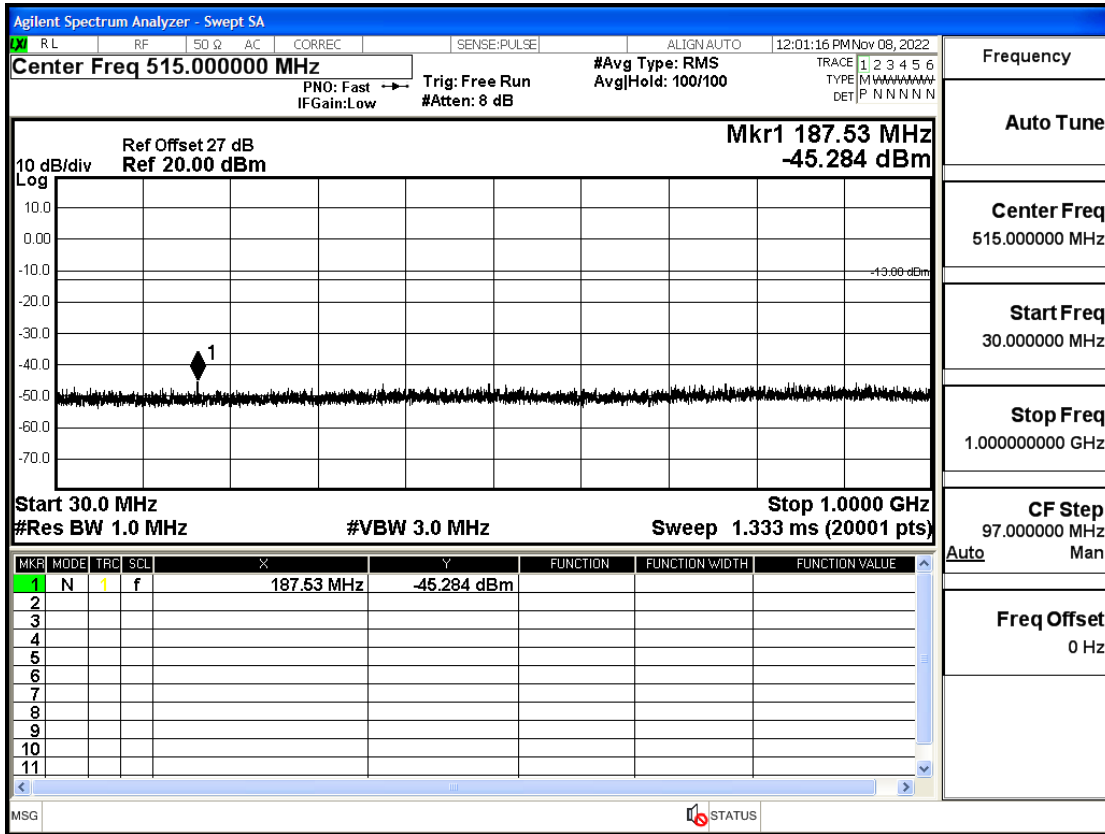

OB4-20-1720-QPSK-100#LOW@30mHz-1GHz@Pass

OB4-20-1720-QPSK-100#LOW@1GHz-7GHz@Pass

OB4-20-1720-QPSK-100#LOW@7GHz-13.6GHz@Pass

OB4-20-1720-QPSK-100#LOW@13.6GHz-20GHz@Pass

OB4-20-1732.5-QPSK-100#LOW@30mHz-1GHz@Pass