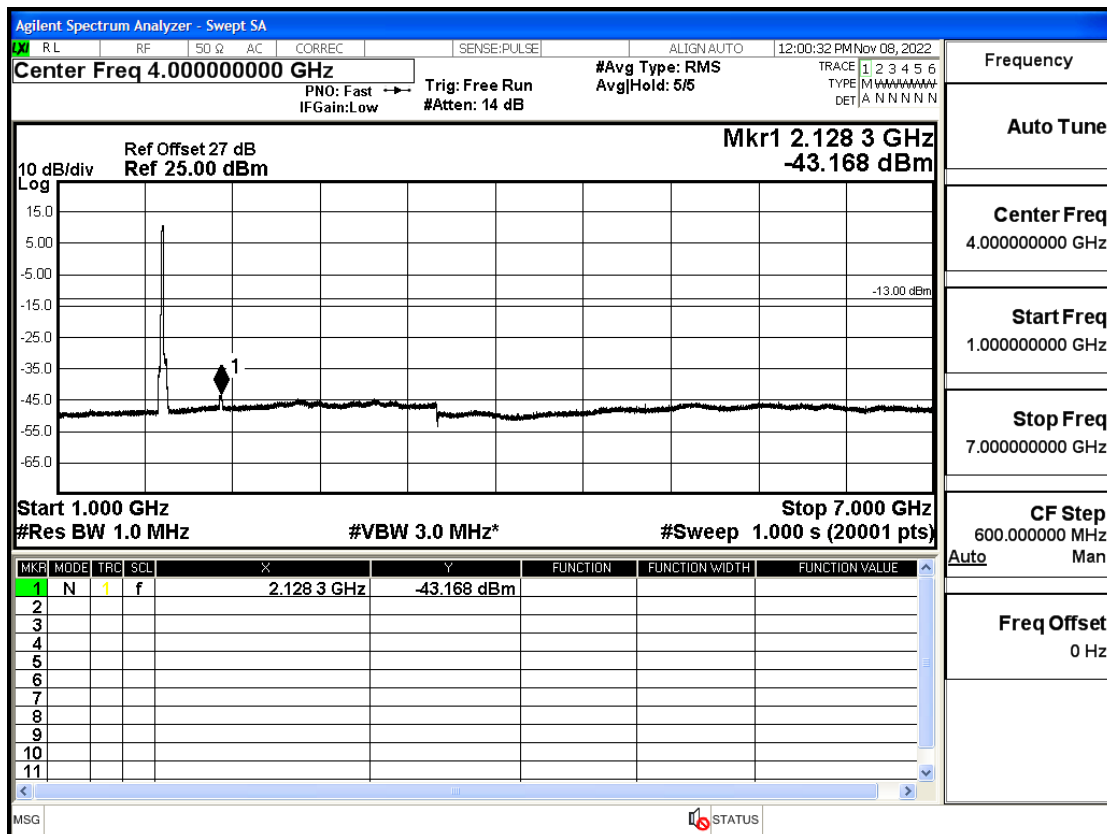

OB4-20-1720-QPSK-100#LOW@1GHz-7GHz@Pass