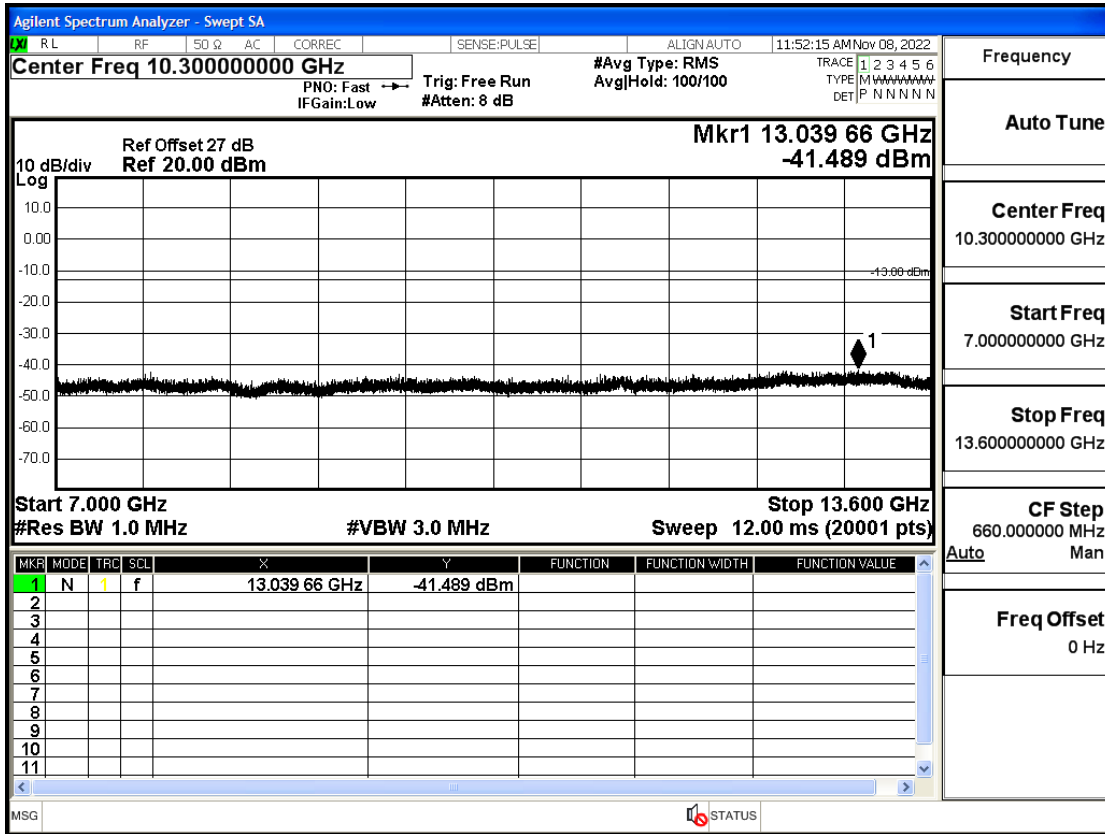

OB4-5-1712.5-QPSK-25#LOW@7GHz-13.6GHz@Pass