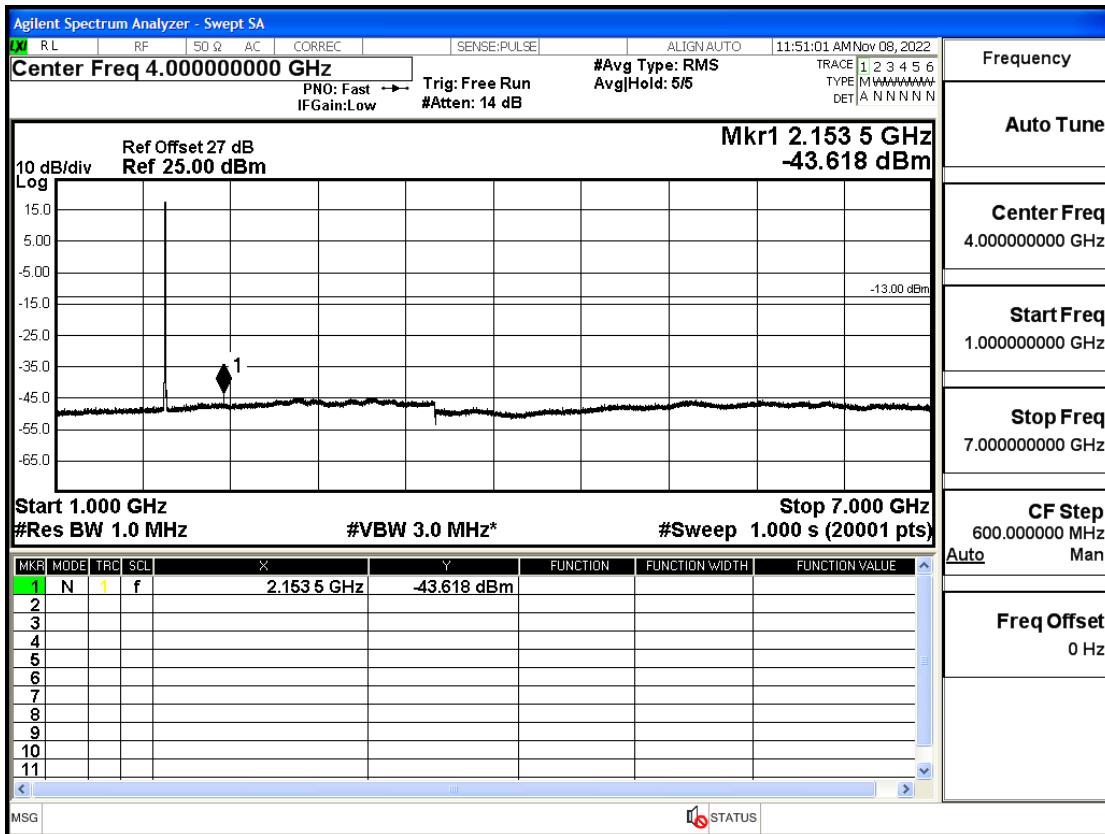

OB4-3-1753.5-QPSK-15#LOW@1GHz-7GHz@Pass