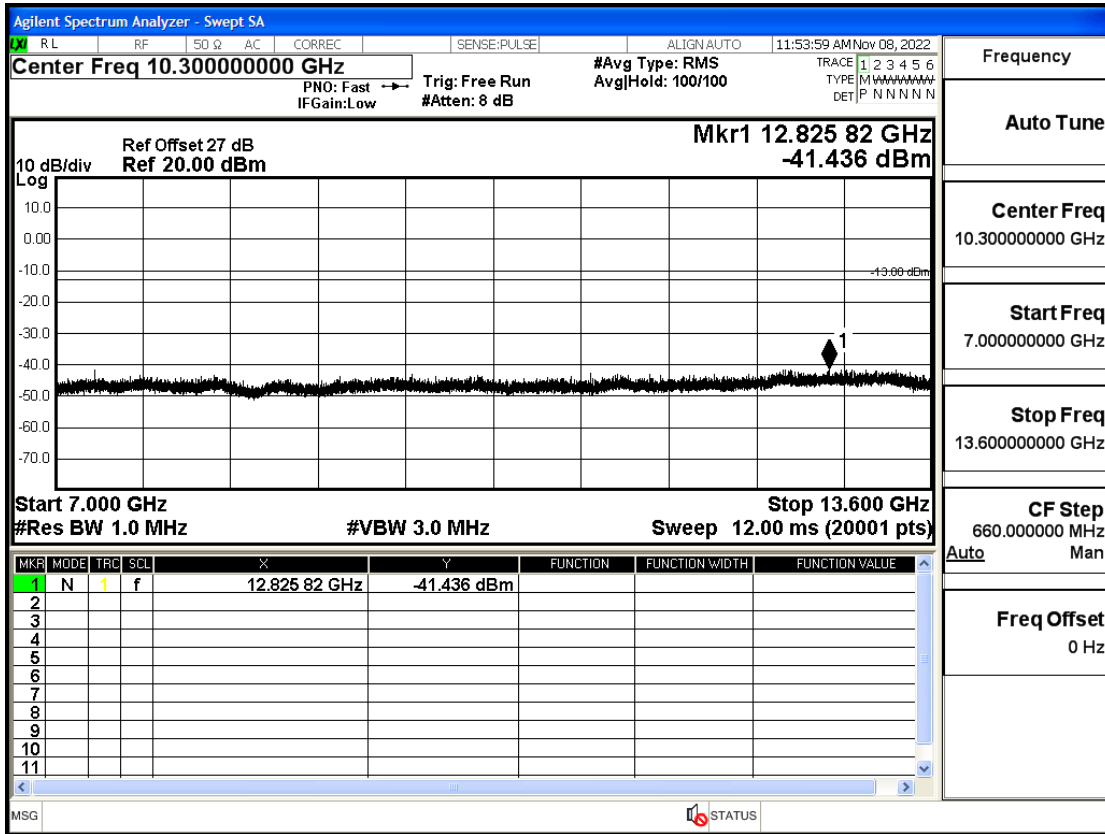

OB4-5-1732.5-QPSK-25#LOW@7GHz-13.6GHz@Pass

OB4-5-1732.5-QPSK-25#LOW@13.6GHz-20GHz@Pass

OB4-5-1752.5-QPSK-25#LOW@30mHz-1GHz@Pass

OB4-5-1752.5-QPSK-25#LOW@1GHz-7GHz@Pass

OB4-5-1752.5-QPSK-25#LOW@7GHz-13.6GHz@Pass