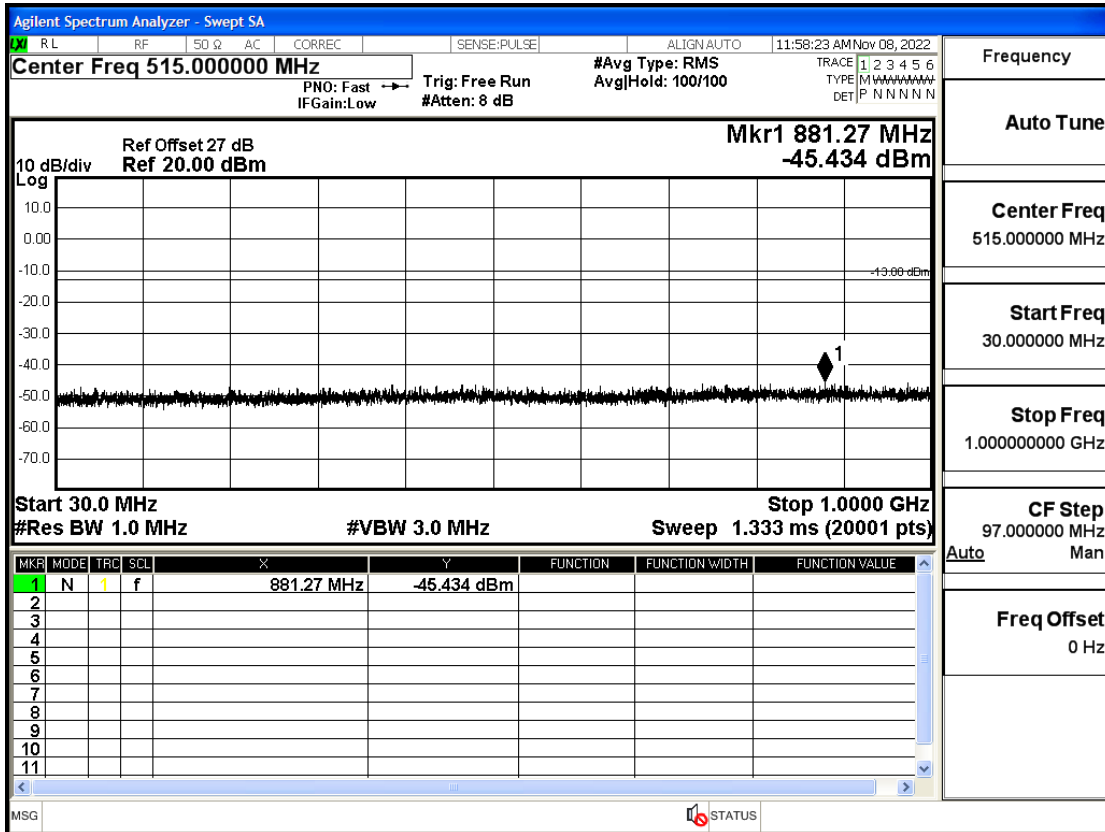

OB4-15-1732.5-QPSK-75#LOW@30mHz-1GHz@Pass