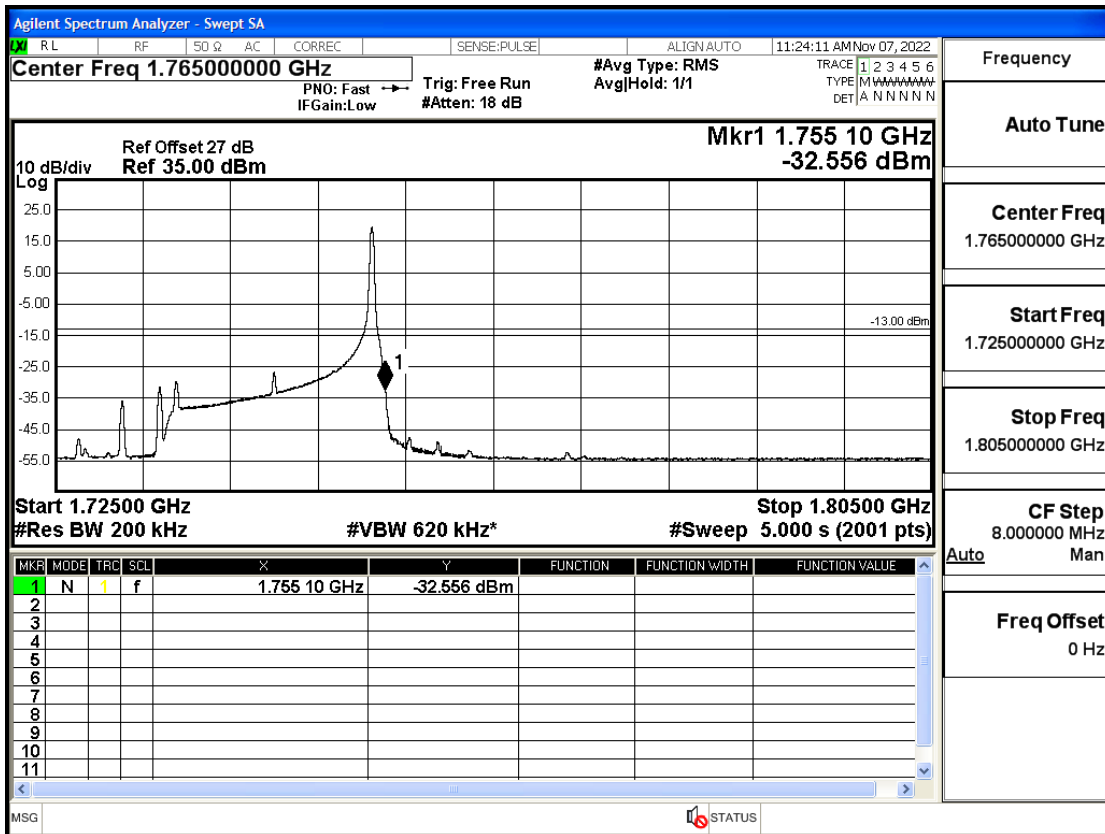

Band4-20-1720-16QAM-100#LOW@Pass

Band4-20-1720-16QAM-1#LOW@Pass

Band4-20-1745-QPSK-100#LOW@Pass

Band4-20-1745-QPSK-1#HIGH@Pass

Band4-20-1745-16QAM-100#LOW@Pass

Band4-20-1745-16QAM-1#HIGH@Pass

Conducted Spurious Emission