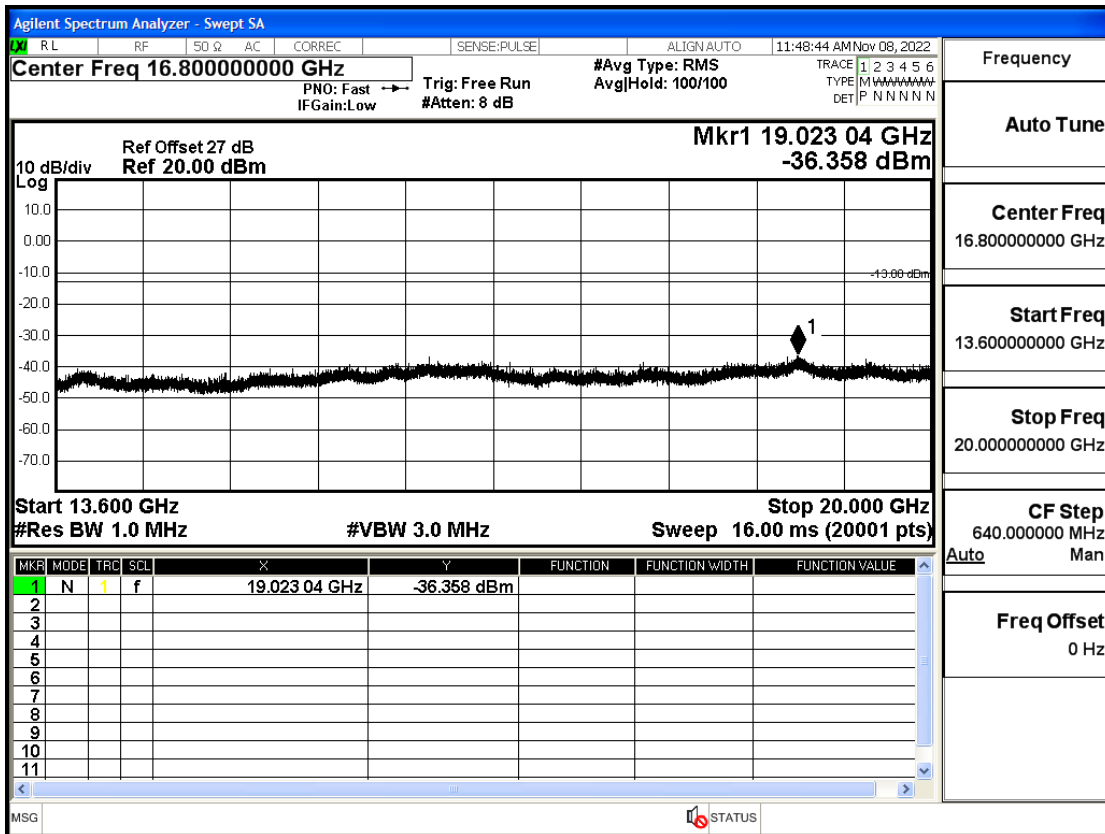

OB4-1.4-1754.3-QPSK-6#LOW@13.6GHz-20GHz@Pass