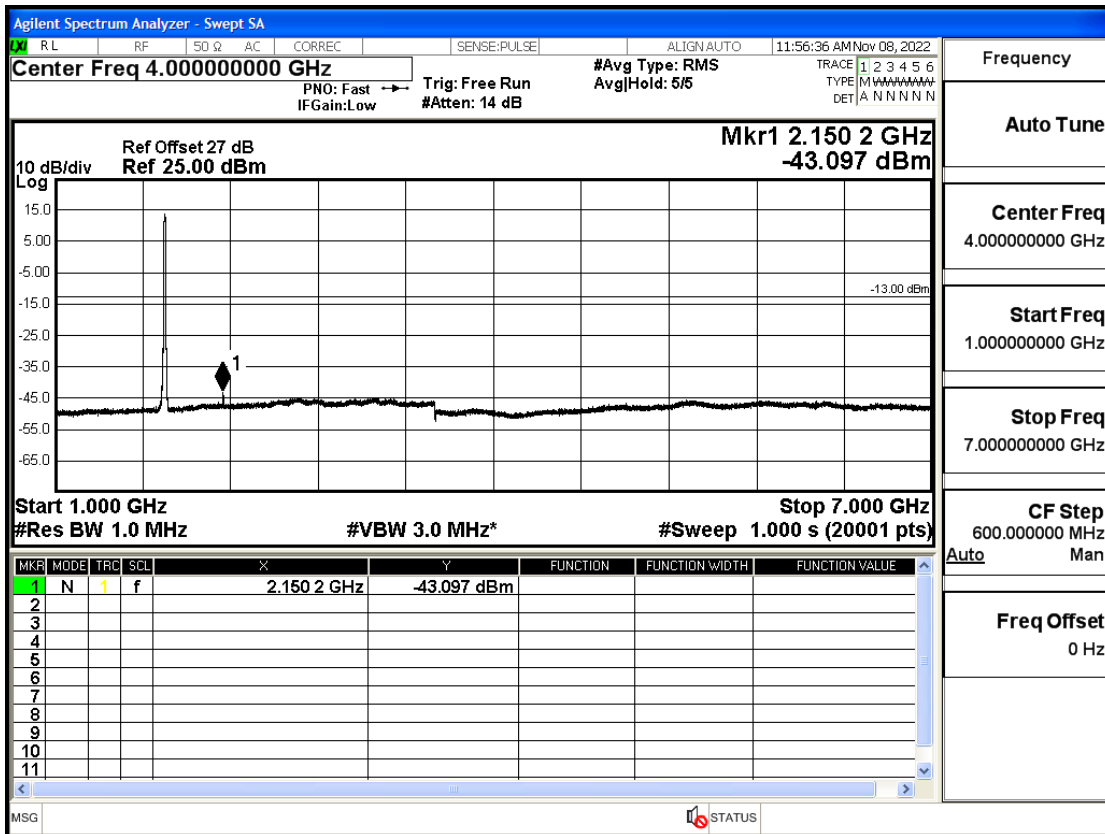

OB4-10-1750-QPSK-50#LOW@1GHz-7GHz@Pass