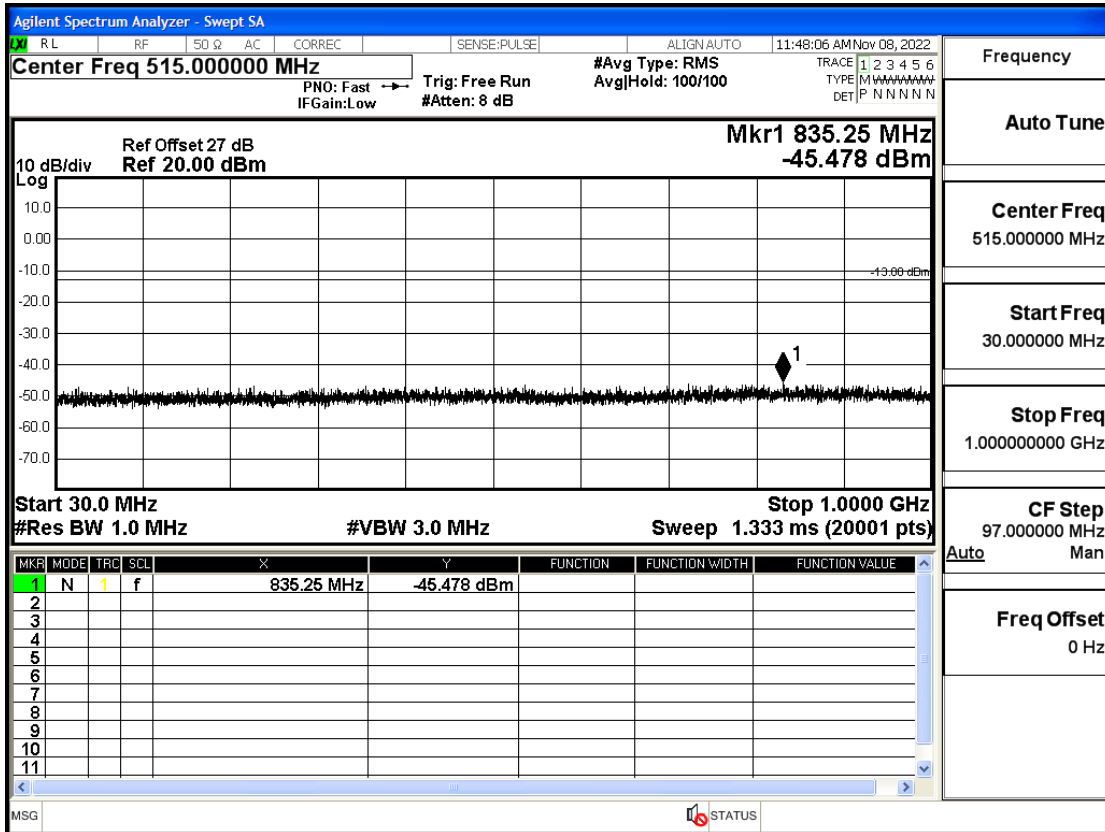

OB4-1.4-1732.5-QPSK-6#LOW@1GHz-7GHz@Pass

OB4-1.4-1732.5-QPSK-6#LOW@7GHz-13.6GHz@Pass

OB4-1.4-1732.5-QPSK-6#LOW@13.6GHz-20GHz@Pass

OB4-1.4-1754.3-QPSK-6#LOW@30mHz-1GHz@Pass

OB4-1.4-1754.3-QPSK-6#LOW@1GHz-7GHz@Pass