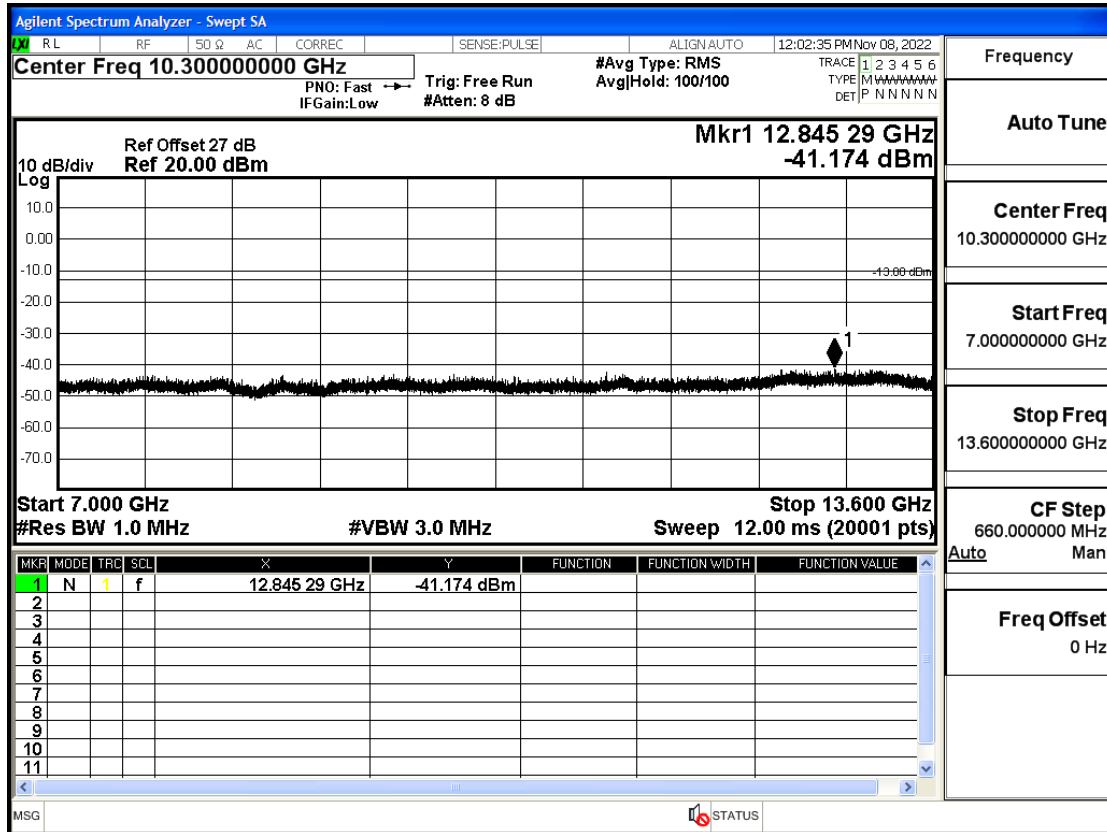

OB4-20-1745-QPSK-100#LOW@7GHz-13.6GHz@Pass