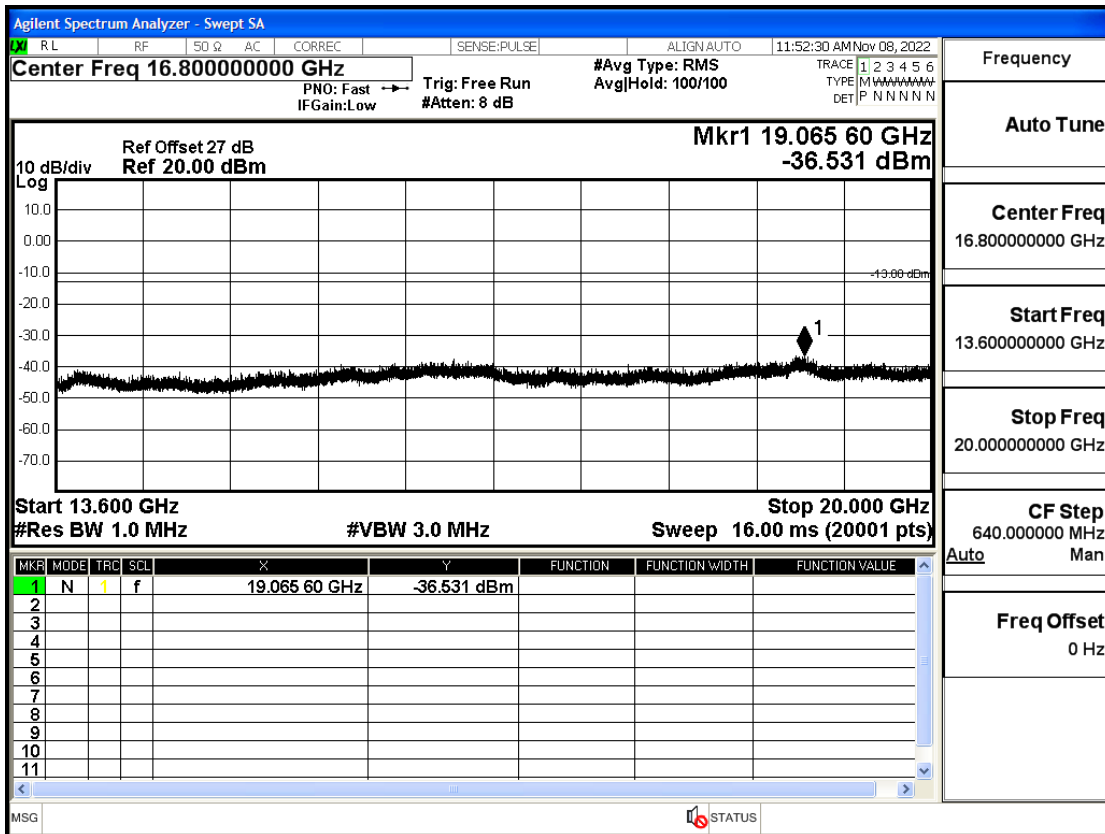

OB4-5-1712.5-QPSK-25#LOW@13.6GHz-20GHz@Pass