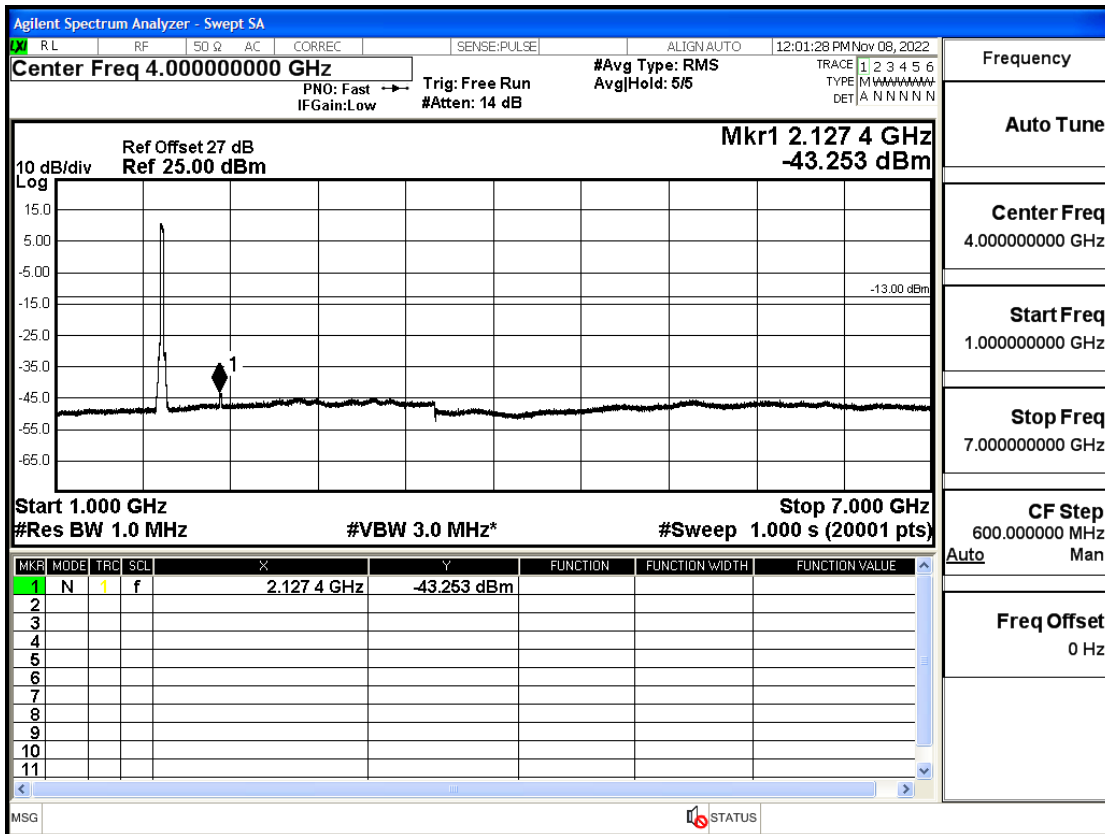

OB4-20-1732.5-QPSK-100#LOW@1GHz-7GHz@Pass