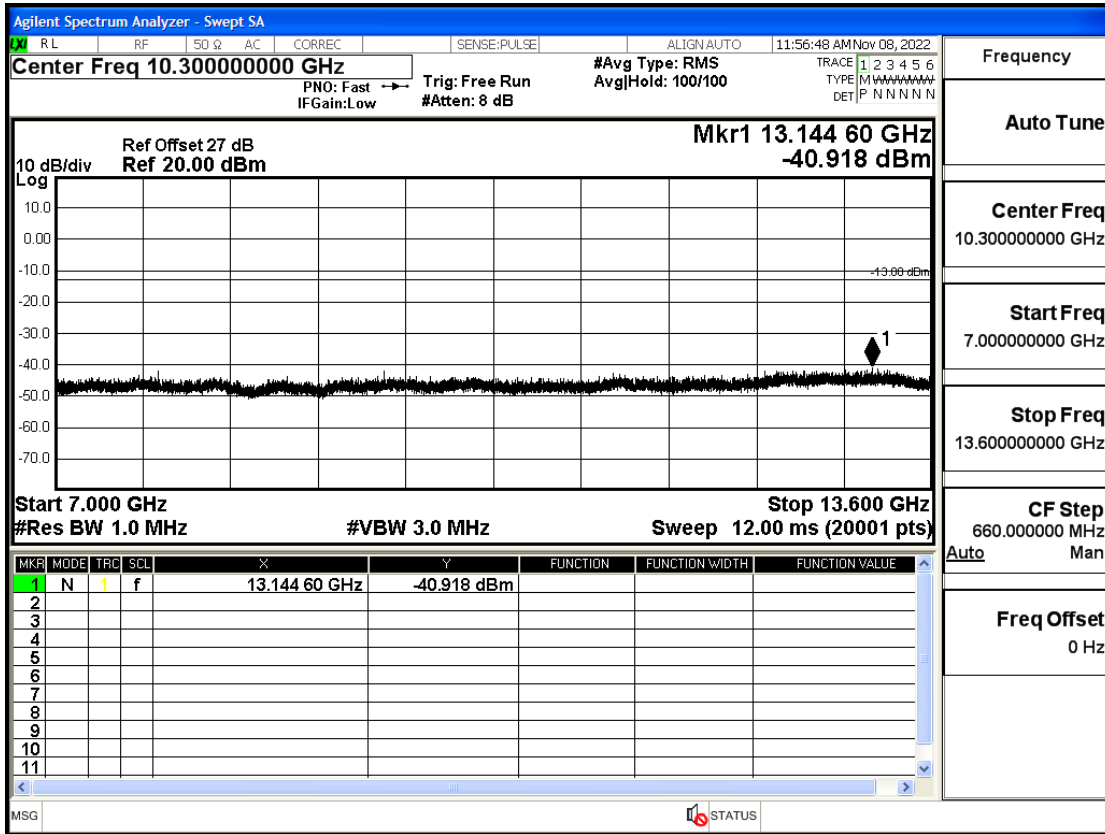

OB4-10-1750-QPSK-50#LOW@7GHz-13.6GHz@Pass