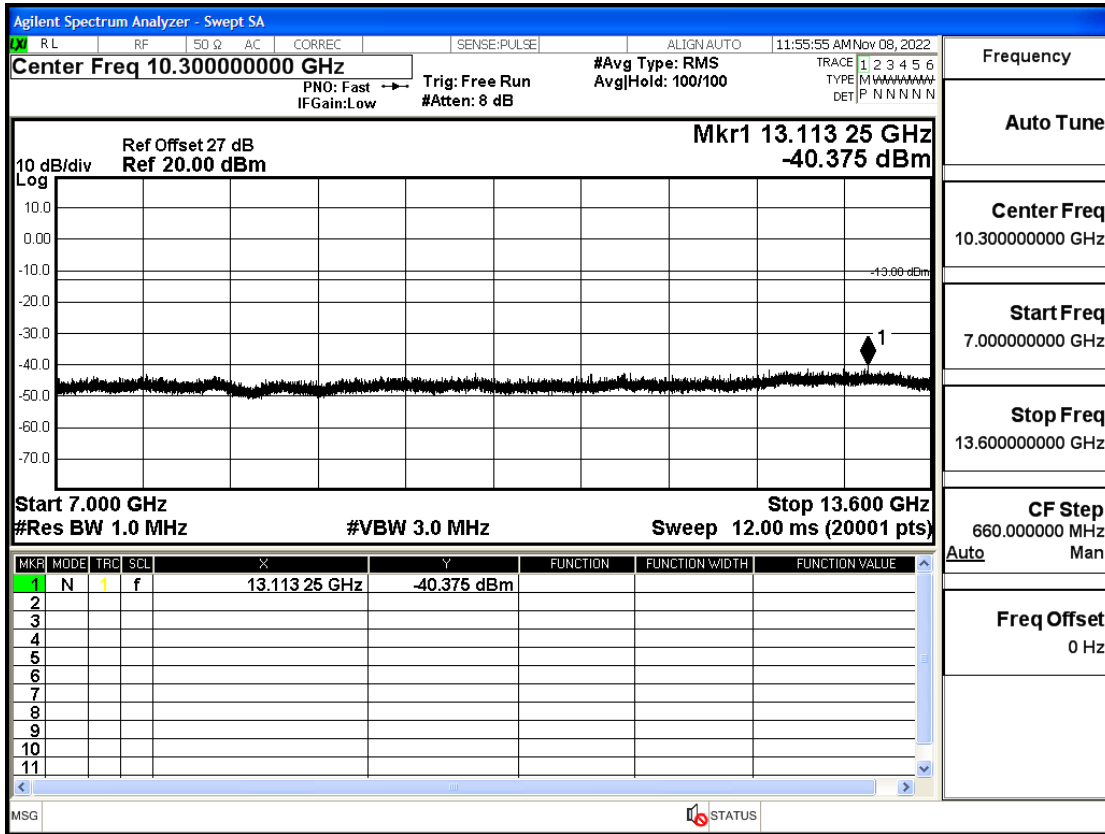

OB4-10-1732.5-QPSK-50#LOW@7GHz-13.6GHz@Pass