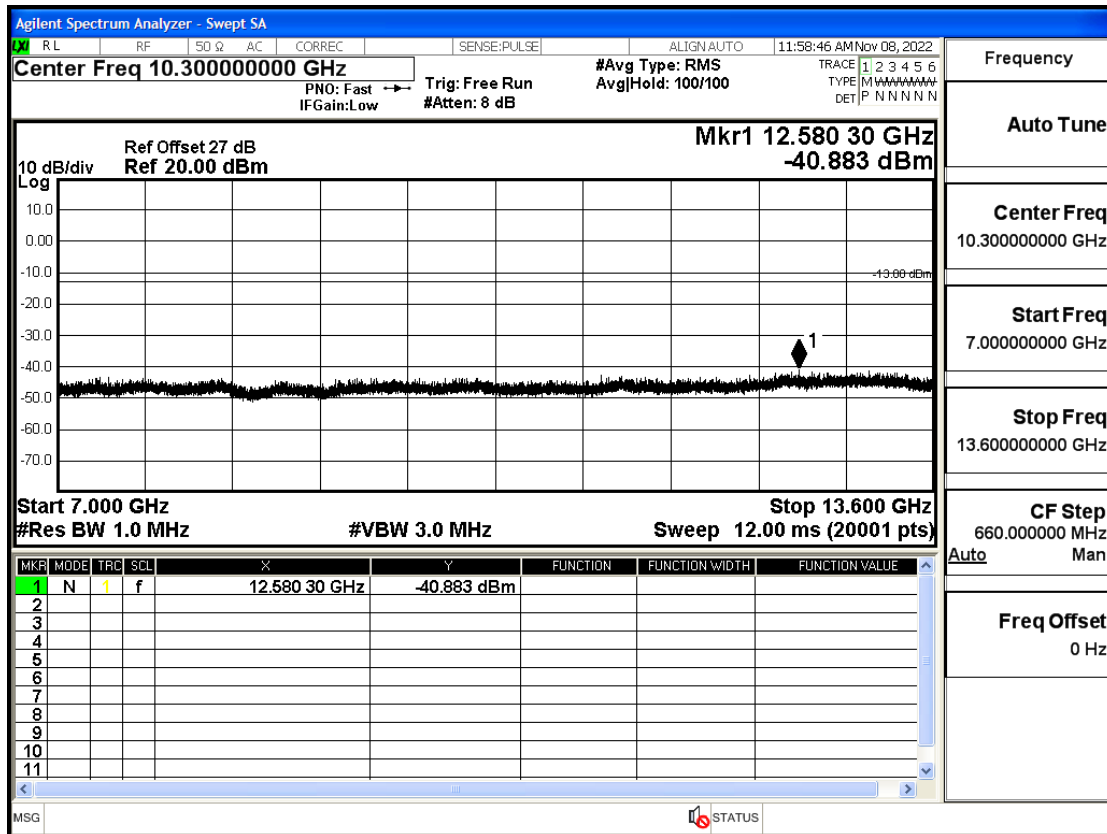

OB4-15-1717.5-QPSK-75#LOW@7GHz-13.6GHz@Pass

OB4-15-1717.5-QPSK-75#LOW@13.6GHz-20GHz@Pass

OB4-15-1732.5-QPSK-75#LOW@30mHz-1GHz@Pass

OB4-15-1732.5-QPSK-75#LOW@1GHz-7GHz@Pass

OB4-15-1732.5-QPSK-75#LOW@7GHz-13.6GHz@Pass