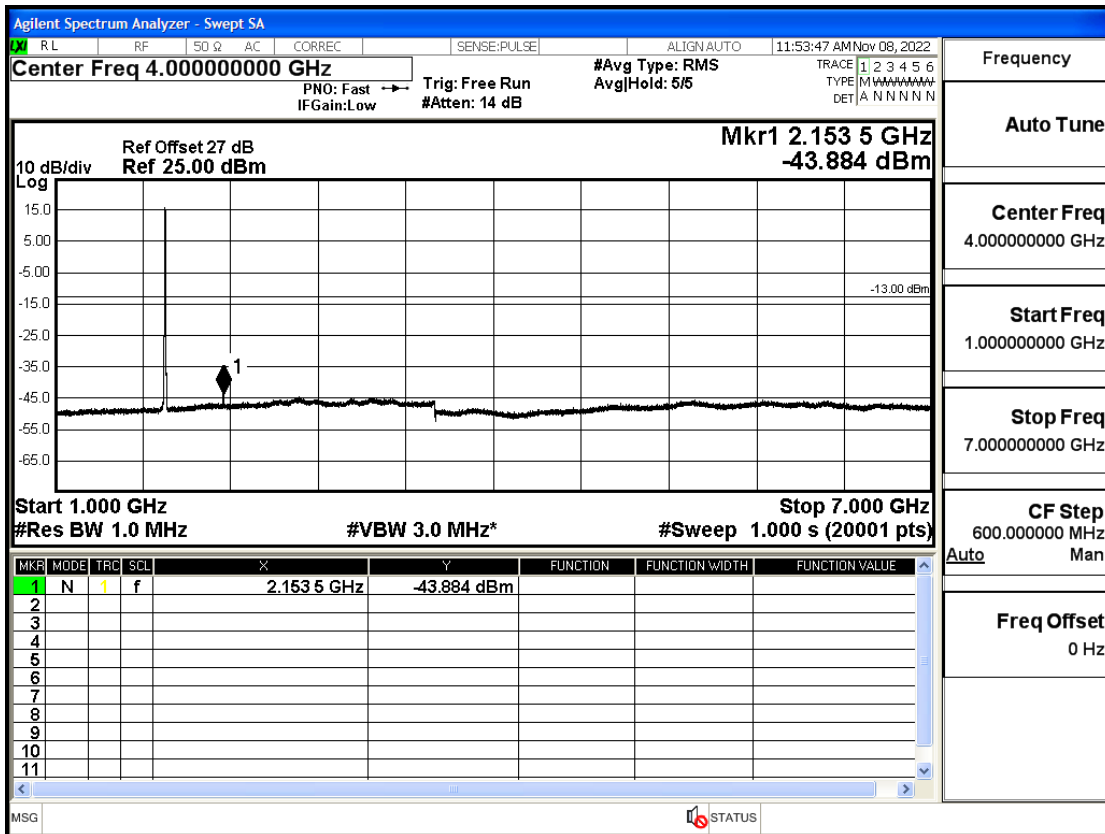

OB4-5-1732.5-QPSK-25#LOW@7GHz-13.6GHz@Pass

OB4-5-1732.5-QPSK-25#LOW@13.6GHz-20GHz@Pass

OB4-5-1752.5-QPSK-25#LOW@30mHz-1GHz@Pass

OB4-5-1752.5-QPSK-25#LOW@1GHz-7GHz@Pass

OB4-5-1752.5-QPSK-25#LOW@7GHz-13.6GHz@Pass