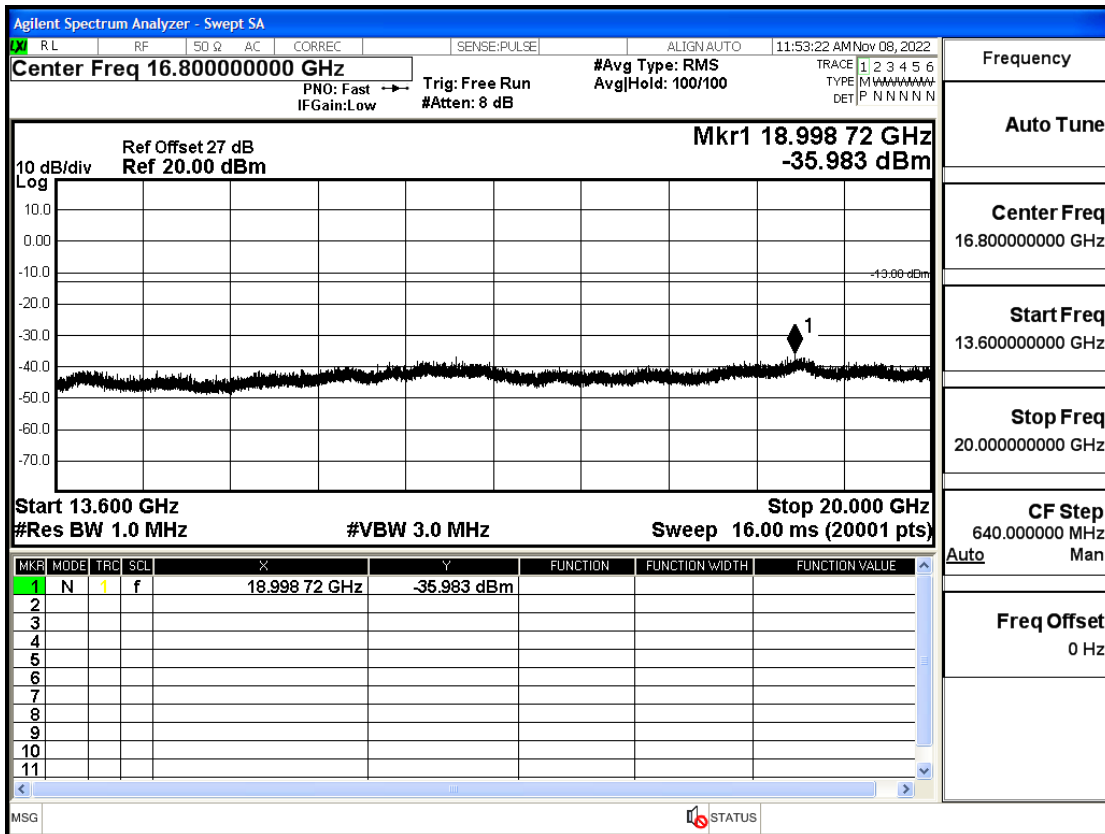

OB4-5-1732.5-QPSK-25#LOW@13.6GHz-20GHz@Pass