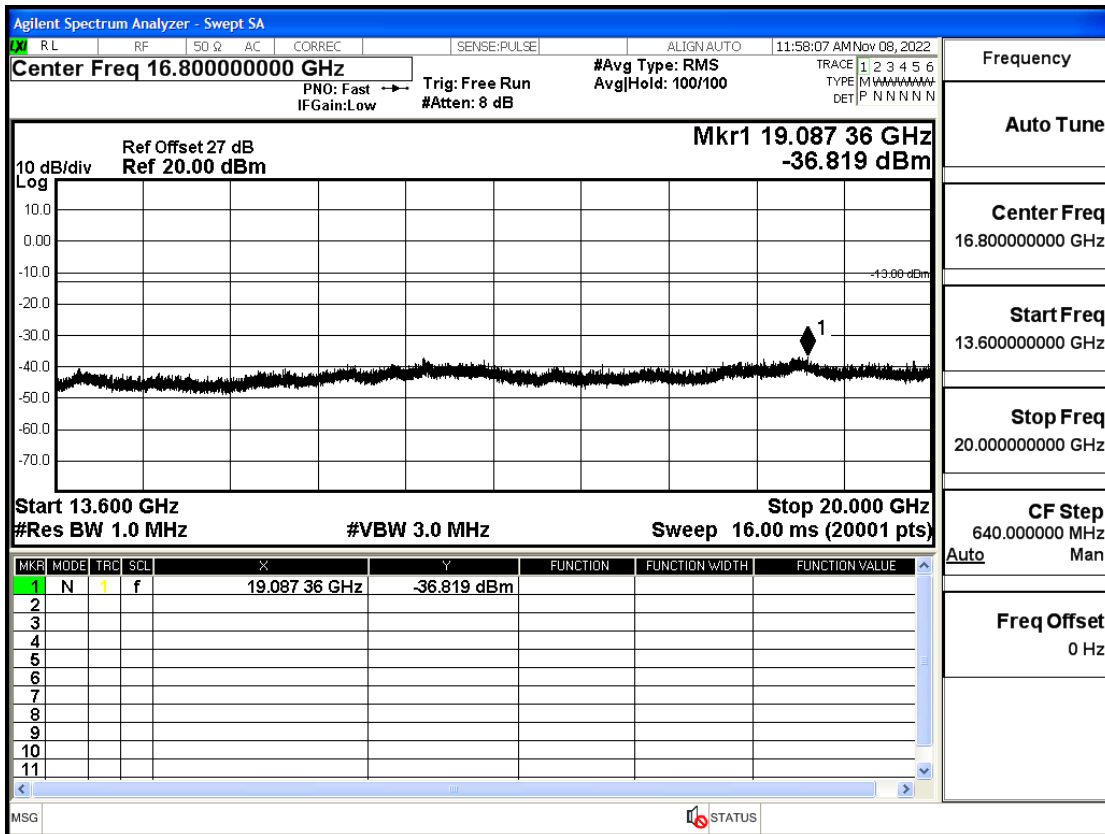

OB4-15-1717.5-QPSK-75#LOW@13.6GHz-20GHz@Pass