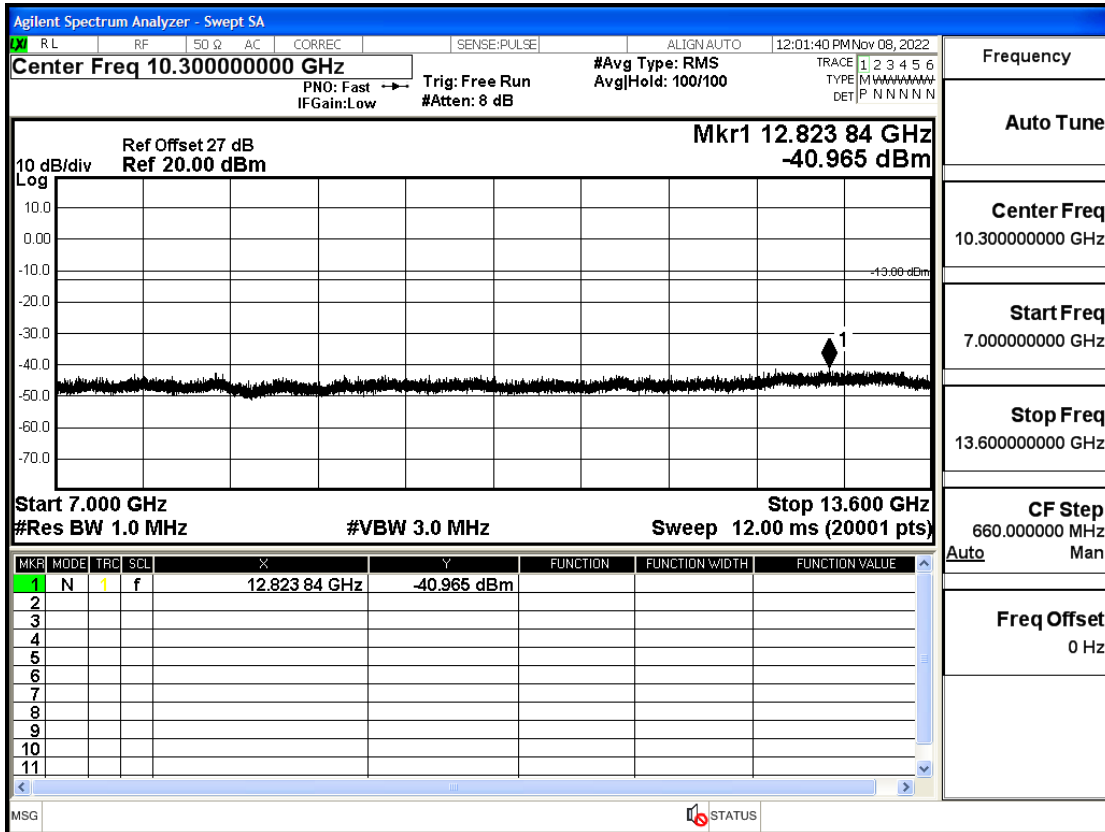

OB4-20-1732.5-QPSK-100#LOW@7GHz-13.6GHz@Pass