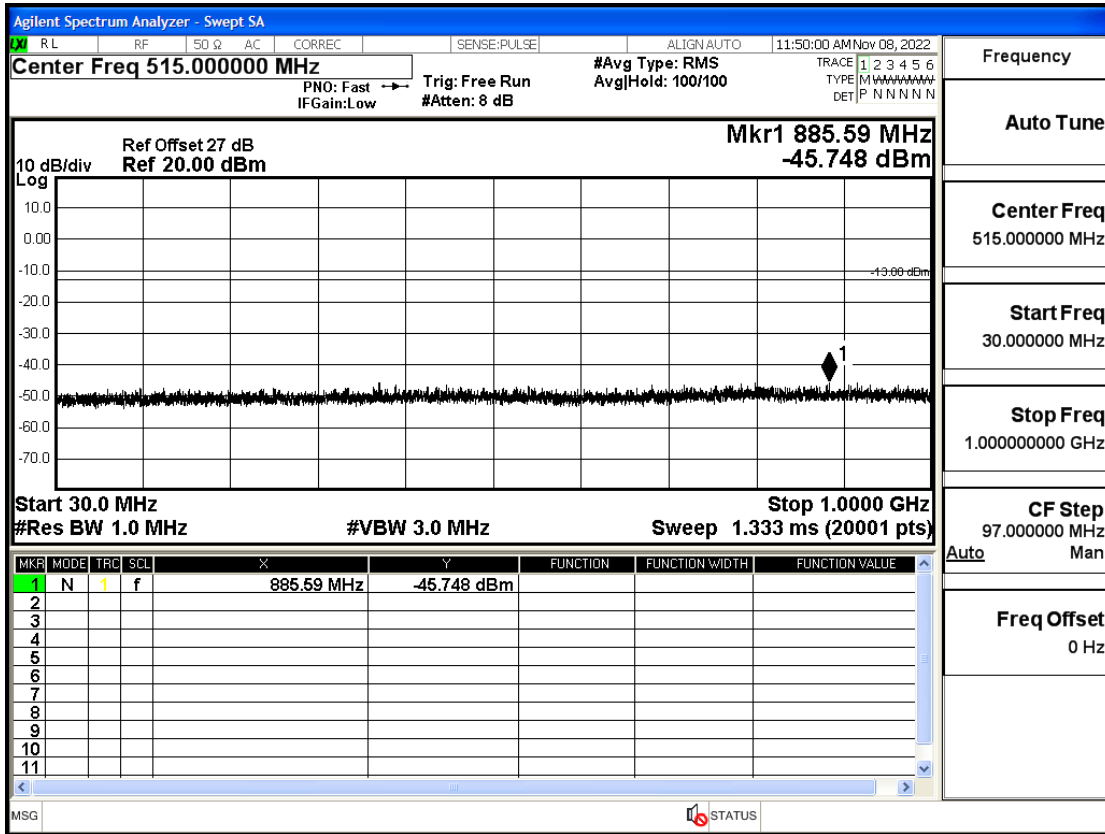

OB4-3-1732.5-QPSK-15#LOW@30mHz-1GHz@Pass