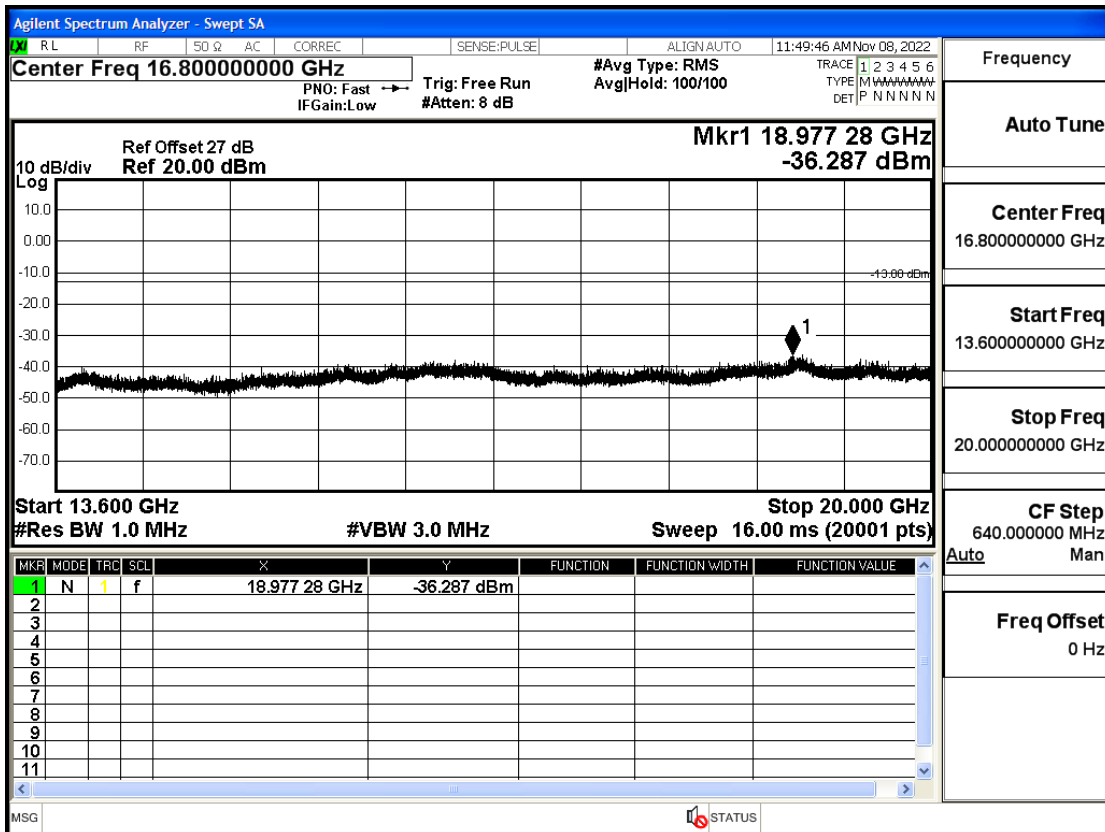

OB4-3-1711.5-QPSK-15#LOW@13.6GHz-20GHz@Pass