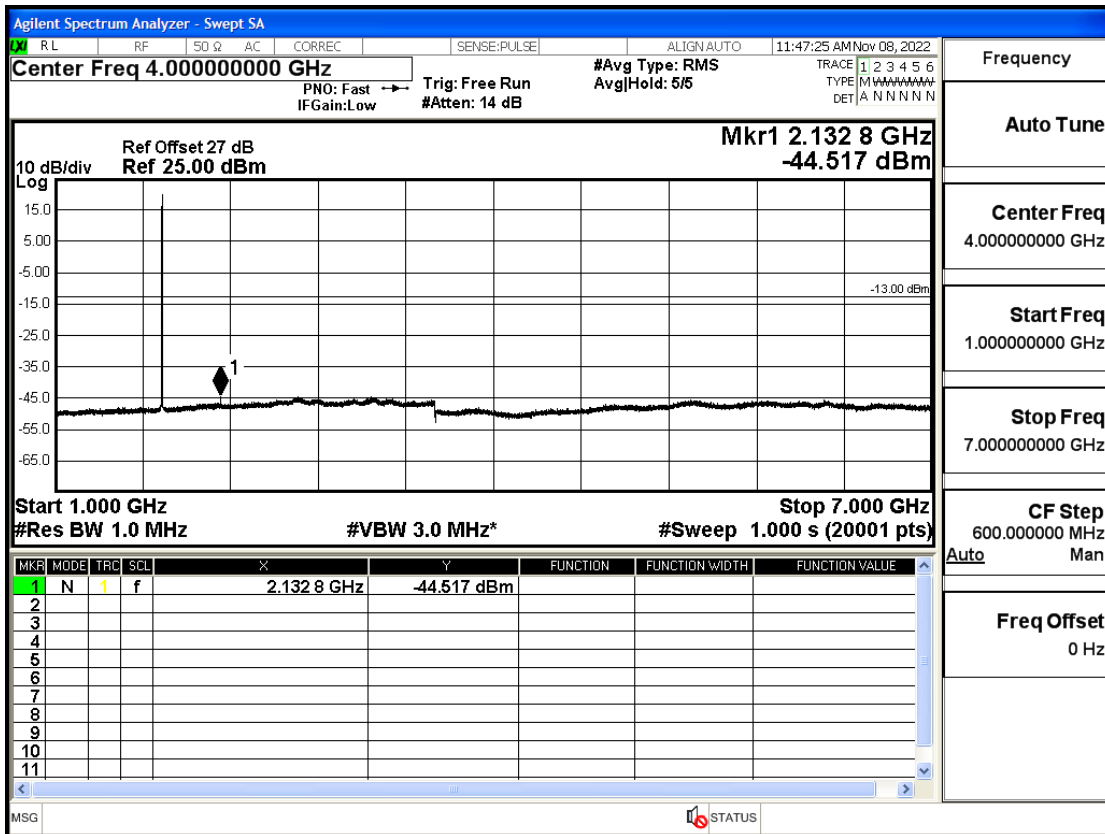

OB4-1.4-1732.5-QPSK-6#LOW@1GHz-7GHz@Pass