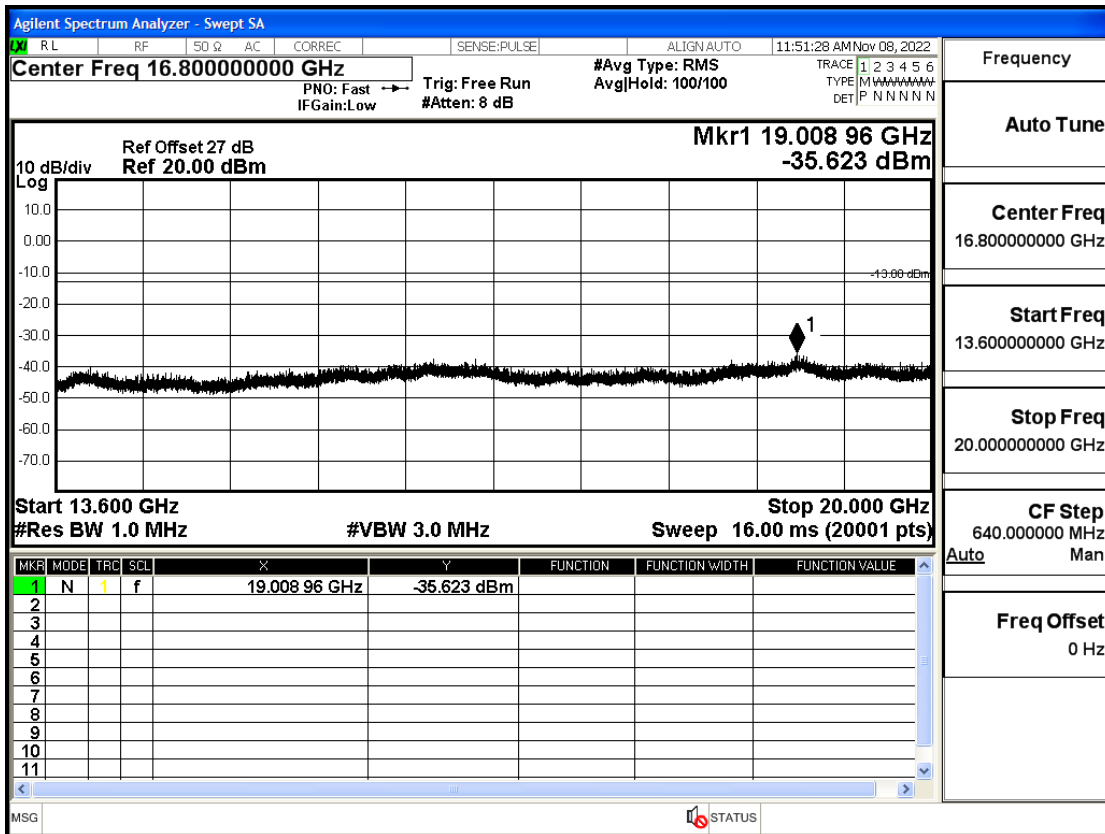

OB4-3-1753.5-QPSK-15#LOW@30mHz-1GHz@Pass

OB4-3-1753.5-QPSK-15#LOW@1GHz-7GHz@Pass

OB4-3-1753.5-QPSK-15#LOW@7GHz-13.6GHz@Pass

OB4-3-1753.5-QPSK-15#LOW@13.6GHz-20GHz@Pass

OB4-5-1712.5-QPSK-25#LOW@30mHz-1GHz@Pass