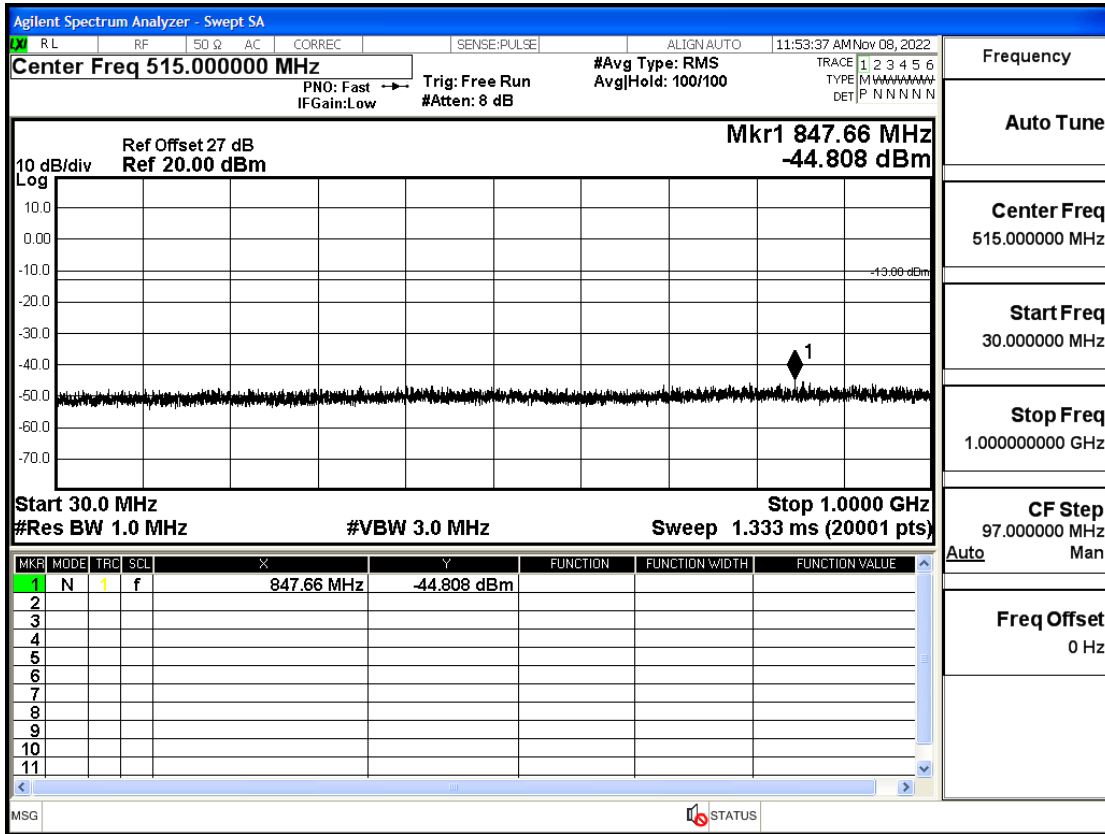

OB4-5-1752.5-QPSK-25#LOW@30mHz-1GHz@Pass