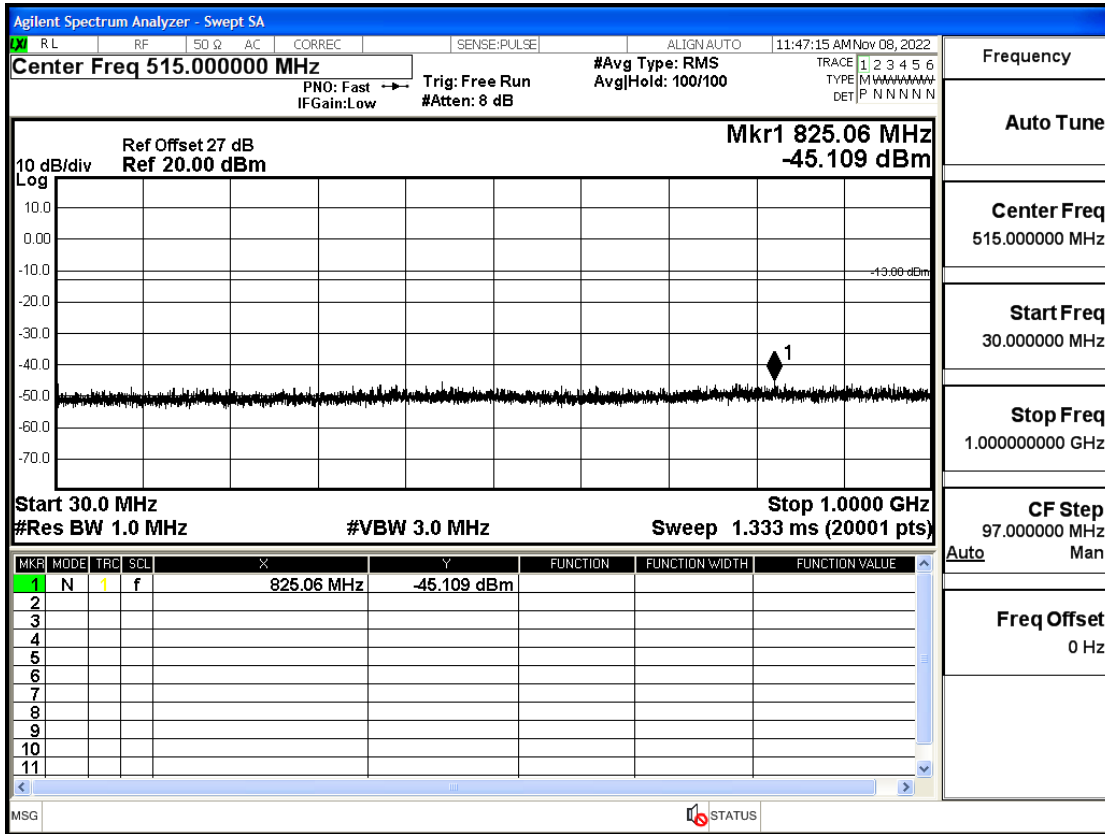

OB4-1.4-1710.7-QPSK-6#LOW@30mHz-1GHz@Pass

OB4-1.4-1710.7-QPSK-6#LOW@1GHz-7GHz@Pass

OB4-1.4-1710.7-QPSK-6#LOW@7GHz-13.6GHz@Pass

OB4-1.4-1710.7-QPSK-6#LOW@13.6GHz-20GHz@Pass

OB4-1.4-1732.5-QPSK-6#LOW@30mHz-1GHz@Pass