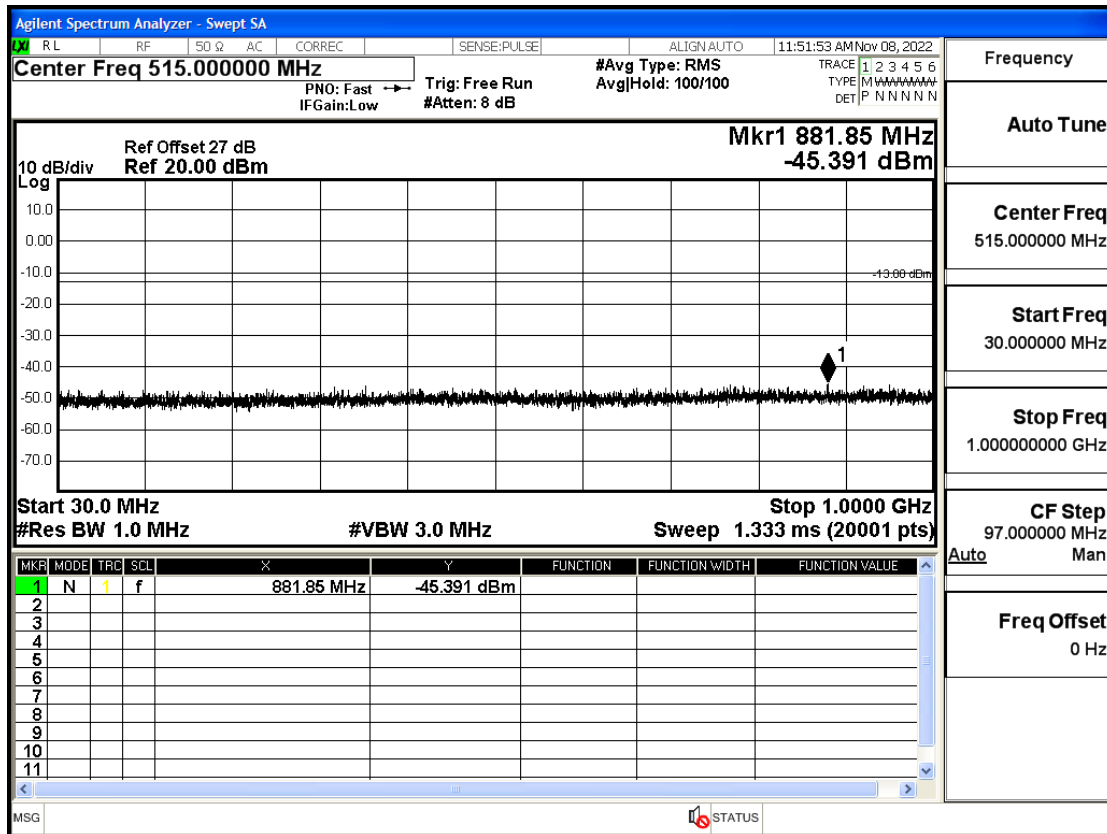

OB4-3-1753.5-QPSK-15#LOW@30mHz-1GHz@Pass

OB4-3-1753.5-QPSK-15#LOW@1GHz-7GHz@Pass

OB4-3-1753.5-QPSK-15#LOW@7GHz-13.6GHz@Pass

OB4-3-1753.5-QPSK-15#LOW@13.6GHz-20GHz@Pass

OB4-5-1712.5-QPSK-25#LOW@30mHz-1GHz@Pass