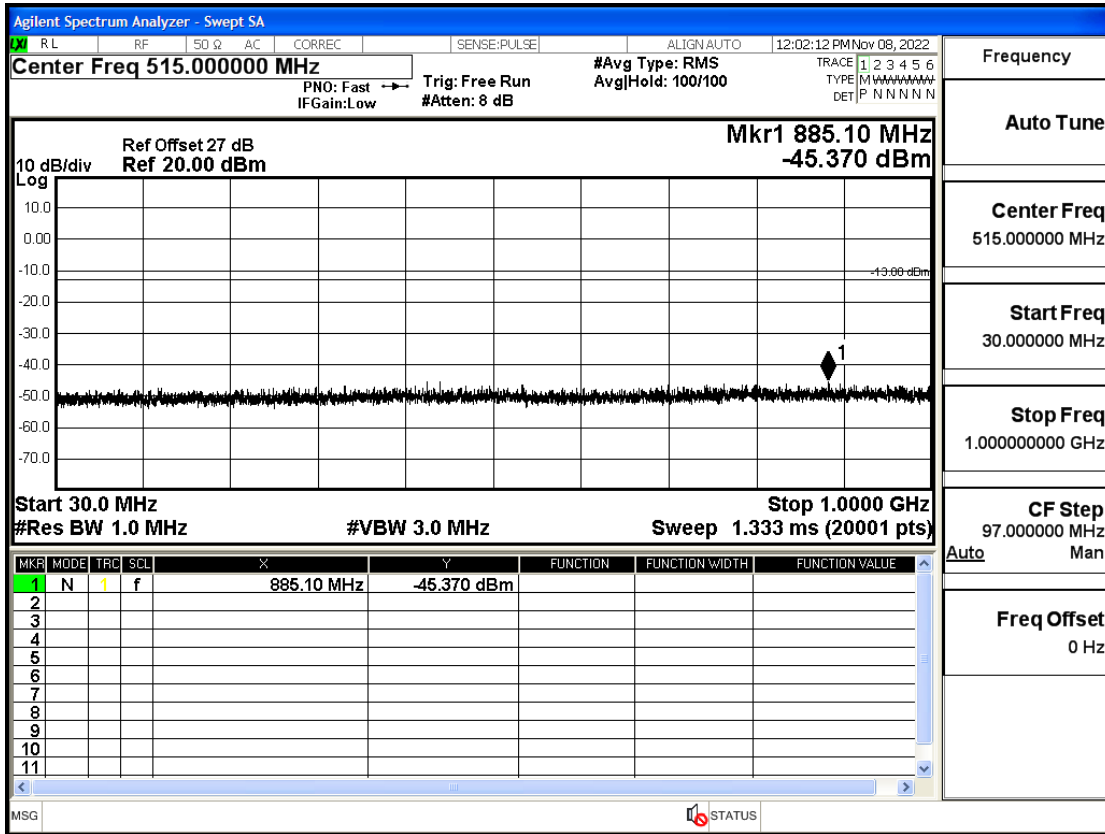

OB4-20-1732.5-QPSK-100#LOW@1GHz-7GHz@Pass

OB4-20-1732.5-QPSK-100#LOW@7GHz-13.6GHz@Pass

OB4-20-1732.5-QPSK-100#LOW@13.6GHz-20GHz@Pass

OB4-20-1745-QPSK-100#LOW@30mHz-1GHz@Pass

OB4-20-1745-QPSK-100#LOW@1GHz-7GHz@Pass