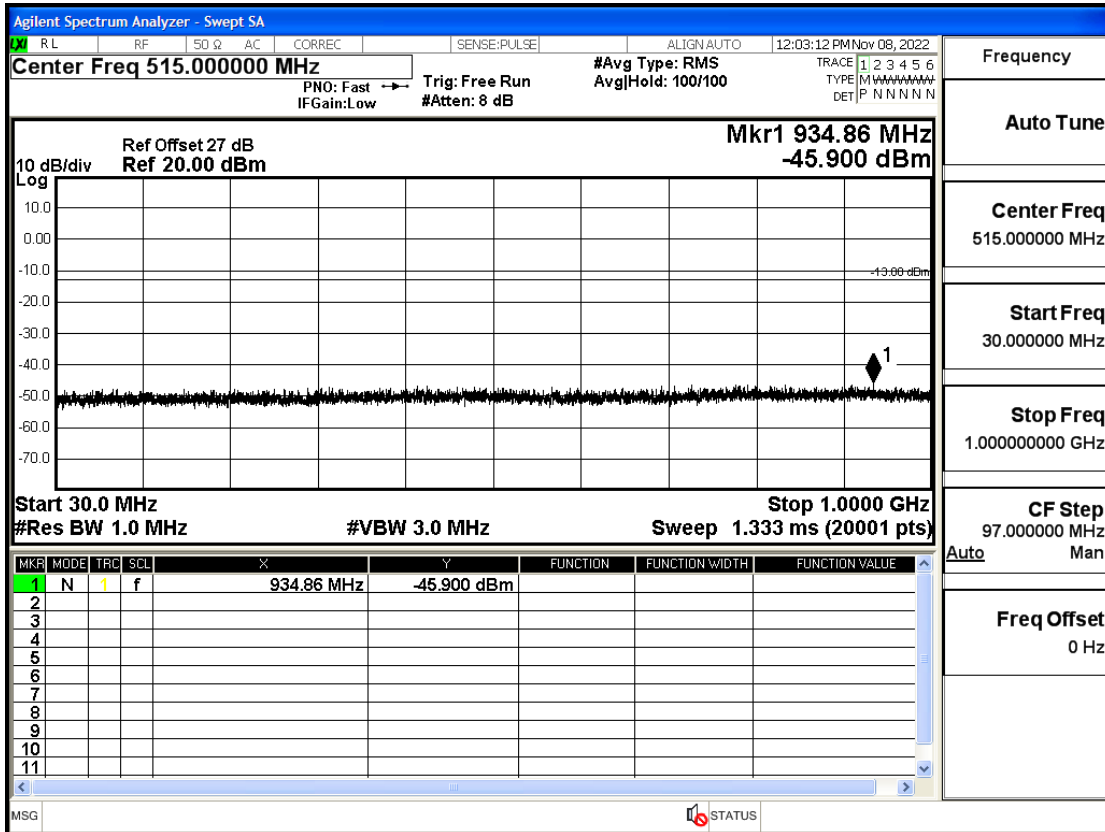

OB4-1.4-1710.7-Q16-6#LOW@30mHz-1GHz@Pass