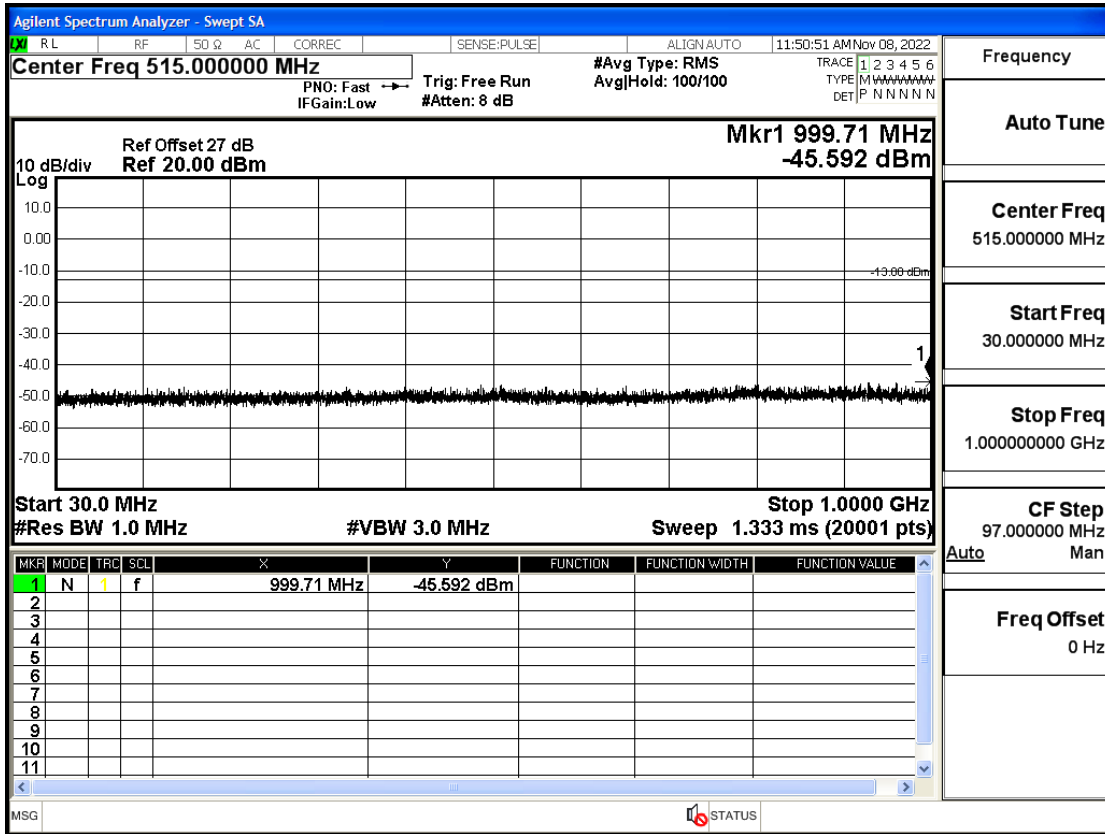

OB4-3-1753.5-QPSK-15#LOW@30mHz-1GHz@Pass