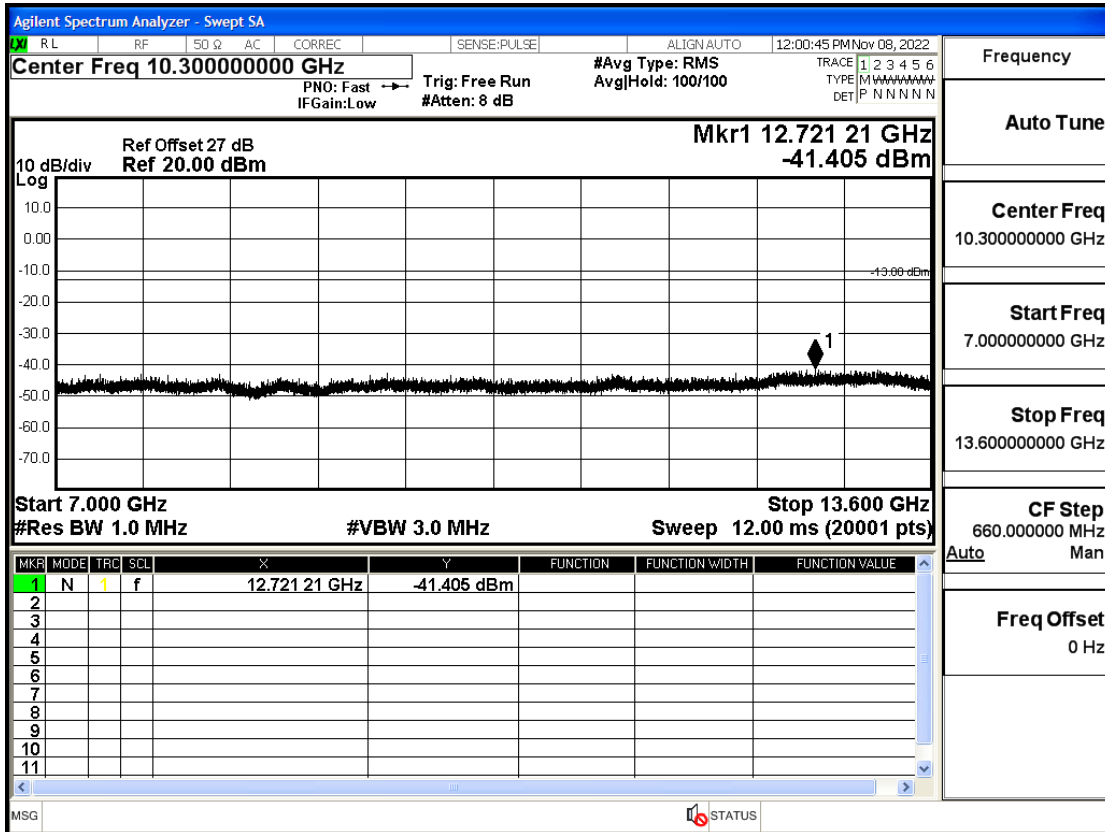

OB4-20-1720-QPSK-100#LOW@7GHz-13.6GHz@Pass