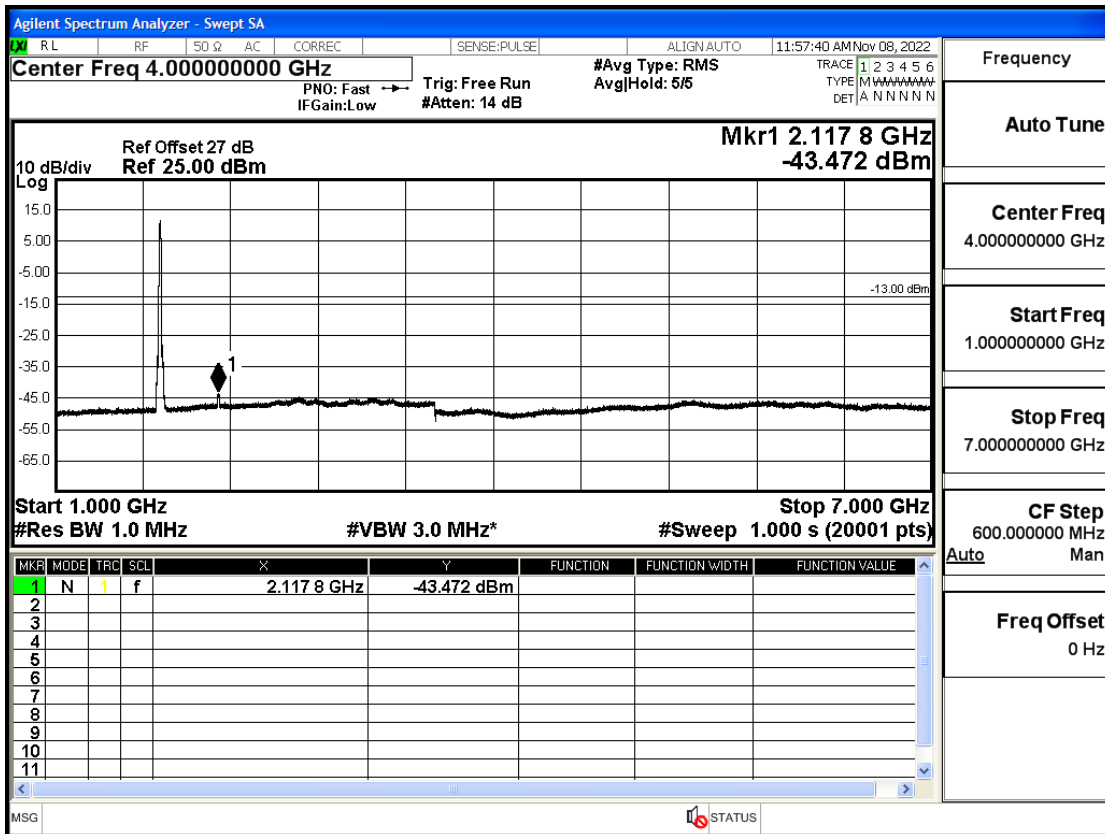

OB4-10-1750-QPSK-50#LOW@1GHz-7GHz@Pass

OB4-10-1750-QPSK-50#LOW@7GHz-13.6GHz@Pass

OB4-10-1750-QPSK-50#LOW@13.6GHz-20GHz@Pass

OB4-15-1717.5-QPSK-75#LOW@30mHz-1GHz@Pass

OB4-15-1717.5-QPSK-75#LOW@1GHz-7GHz@Pass