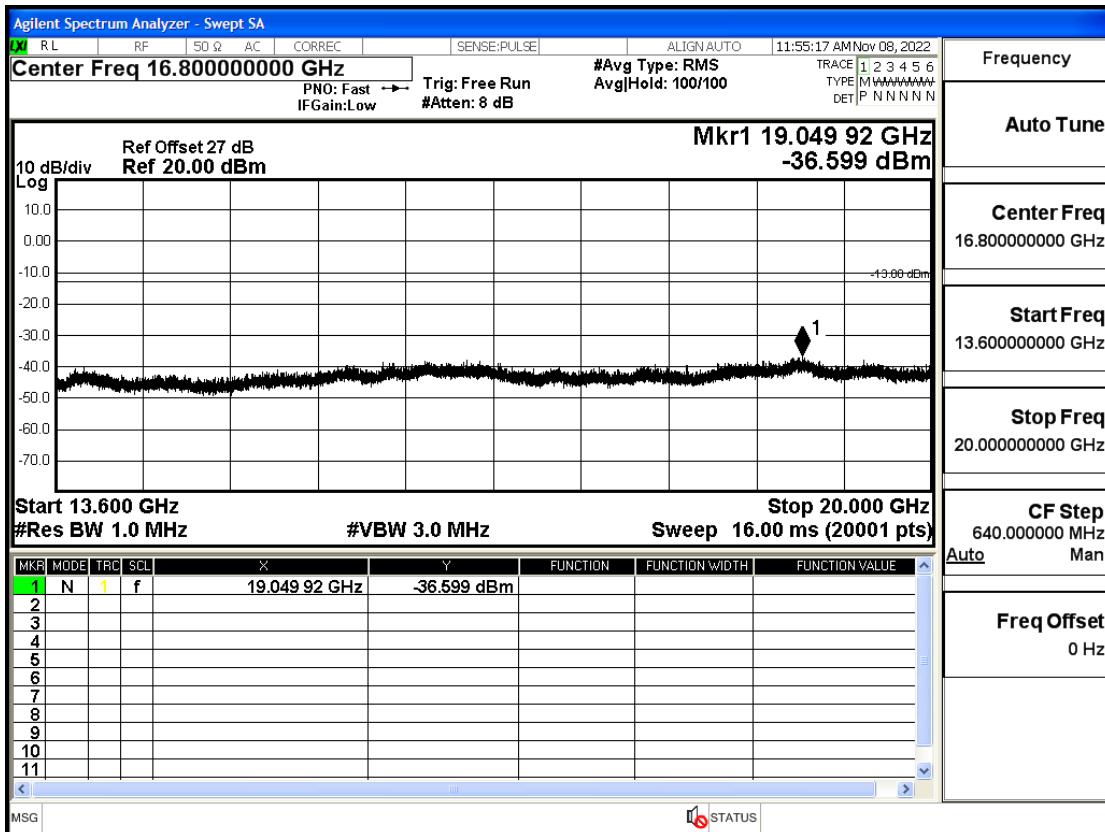

OB4-5-1752.5-QPSK-25#LOW@13.6GHz-20GHz@Pass

OB4-10-1715-QPSK-50#LOW@30mHz-1GHz@Pass

OB4-10-1715-QPSK-50#LOW@1GHz-7GHz@Pass

OB4-10-1715-QPSK-50#LOW@7GHz-13.6GHz@Pass

OB4-10-1715-QPSK-50#LOW@13.6GHz-20GHz@Pass