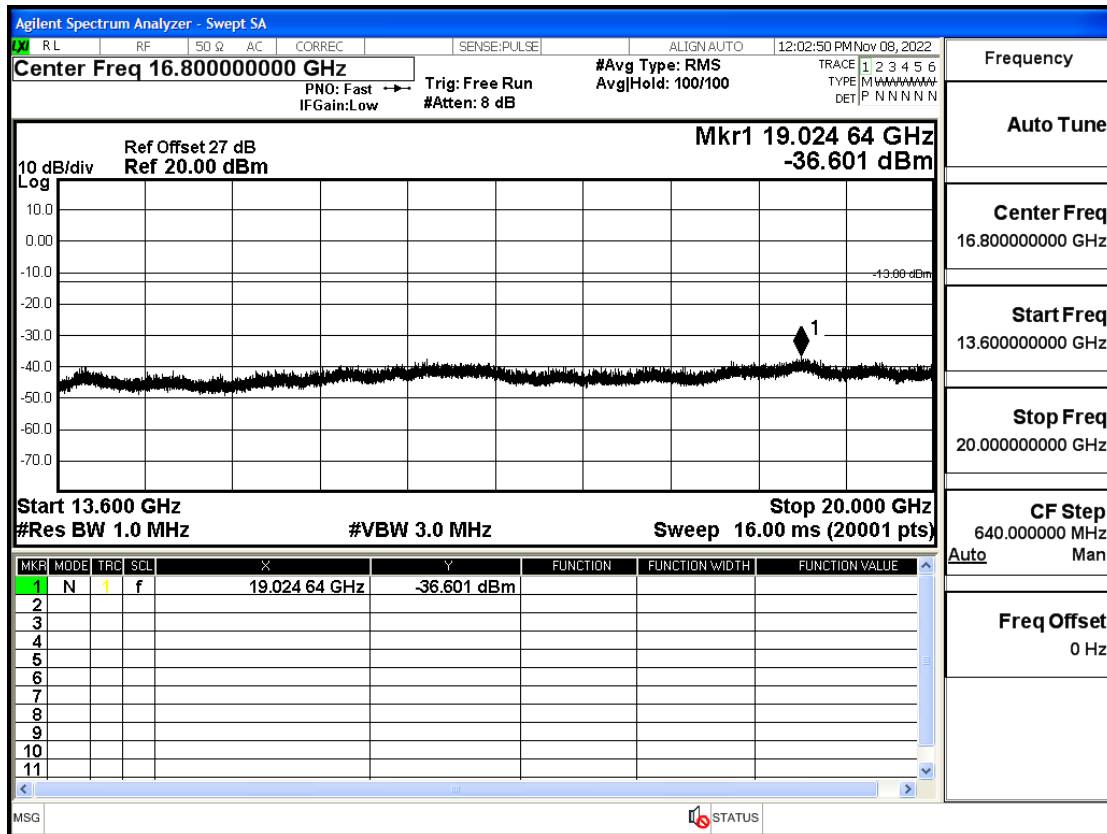

OB4-20-1745-QPSK-100#LOW@13.6GHz-20GHz@Pass