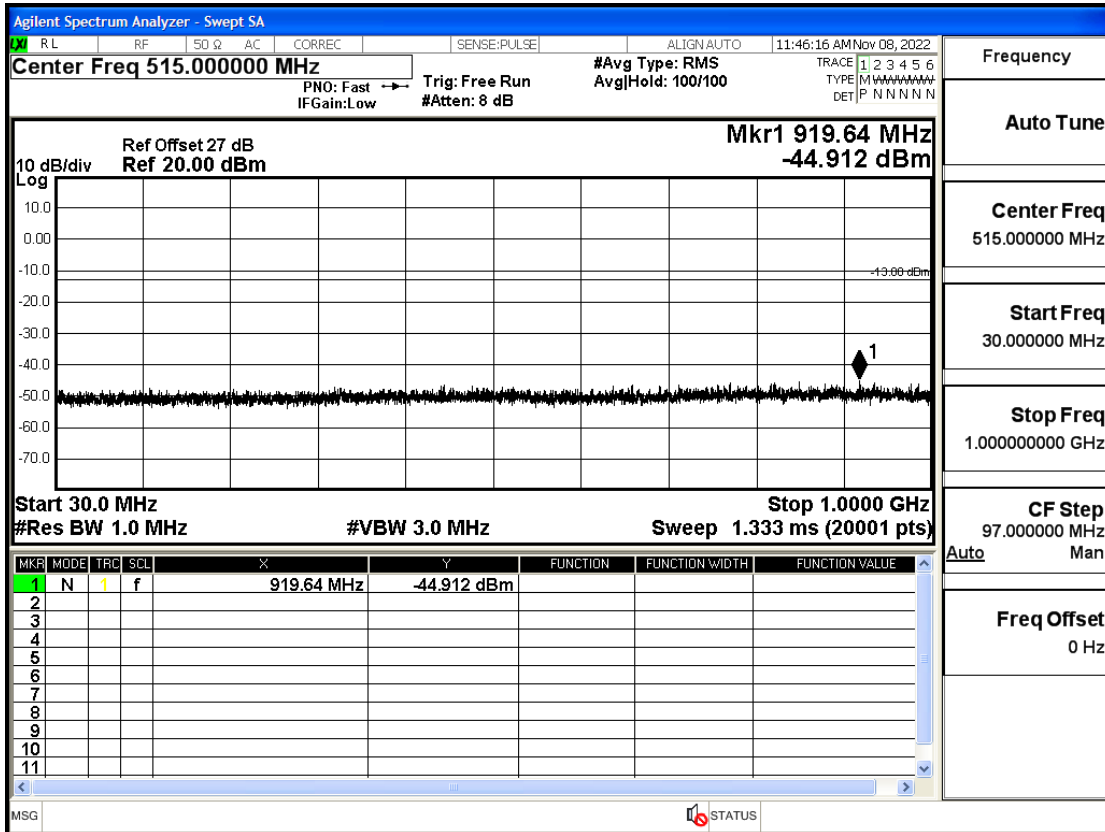

OB4-1.4-1710.7-QPSK-6#LOW@30mHz-1GHz@Pass