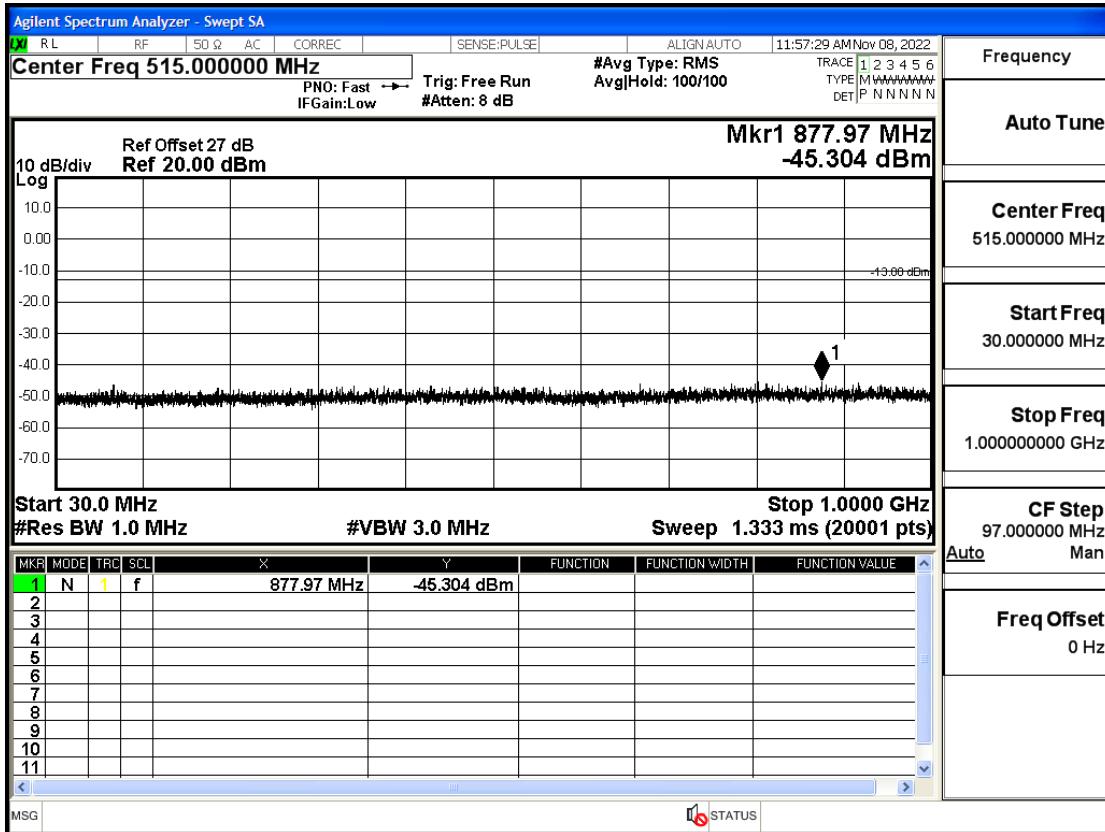

OB4-10-1750-QPSK-50#LOW@1GHz-7GHz@Pass

OB4-10-1750-QPSK-50#LOW@7GHz-13.6GHz@Pass

OB4-10-1750-QPSK-50#LOW@13.6GHz-20GHz@Pass

OB4-15-1717.5-QPSK-75#LOW@30mHz-1GHz@Pass

OB4-15-1717.5-QPSK-75#LOW@1GHz-7GHz@Pass