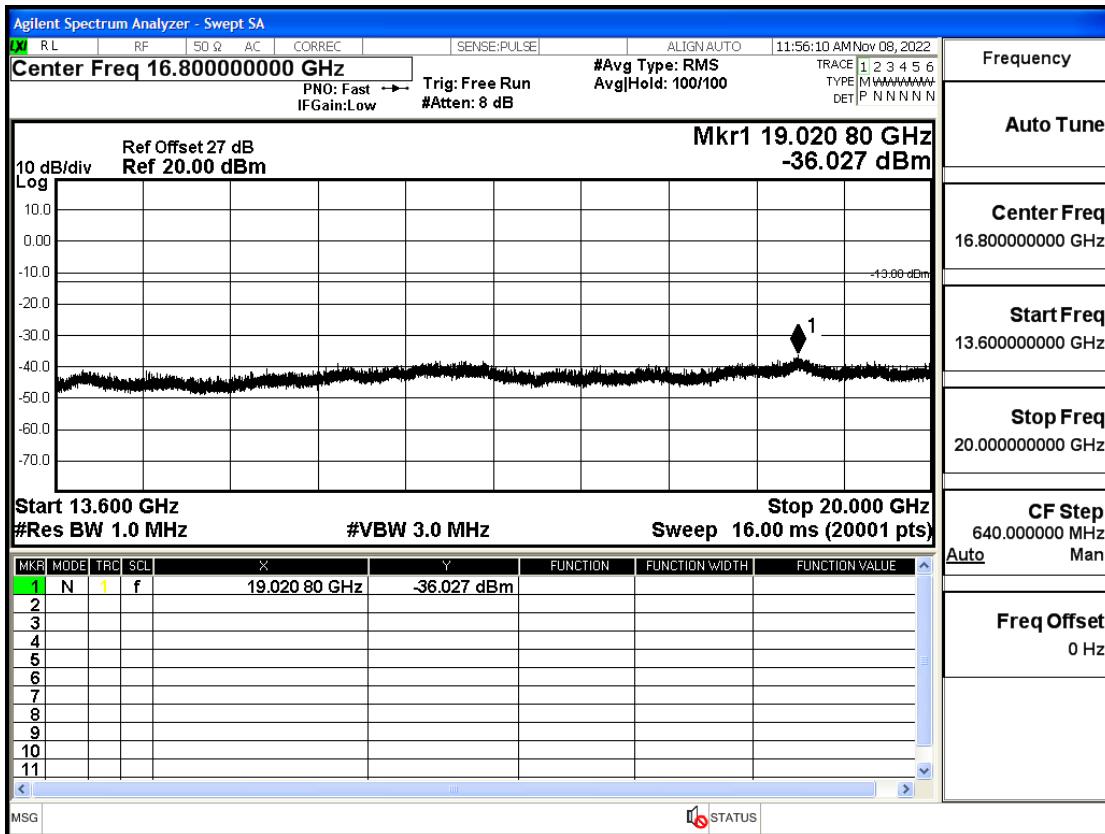

OB4-10-1732.5-QPSK-50#LOW@30mHz-1GHz@Pass

OB4-10-1732.5-QPSK-50#LOW@1GHz-7GHz@Pass

OB4-10-1732.5-QPSK-50#LOW@7GHz-13.6GHz@Pass

OB4-10-1732.5-QPSK-50#LOW@13.6GHz-20GHz@Pass

OB4-10-1750-QPSK-50#LOW@30mHz-1GHz@Pass