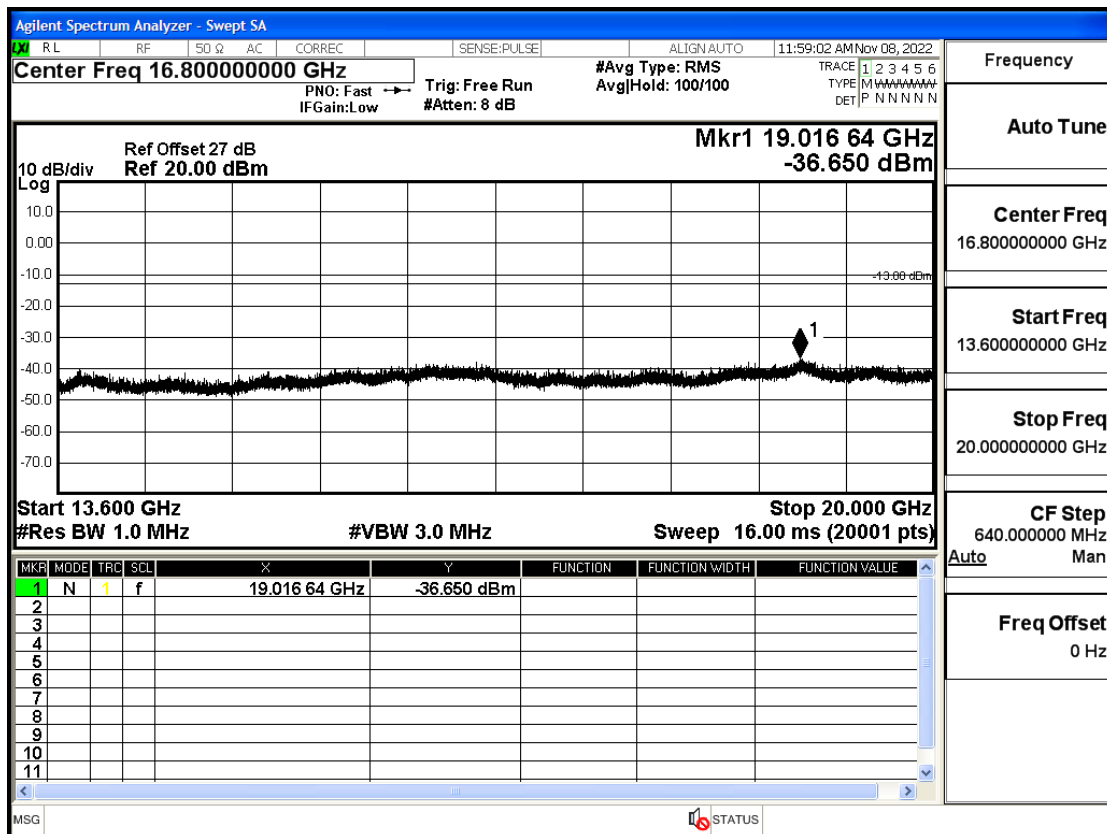

OB4-15-1732.5-QPSK-75#LOW@13.6GHz-20GHz@Pass