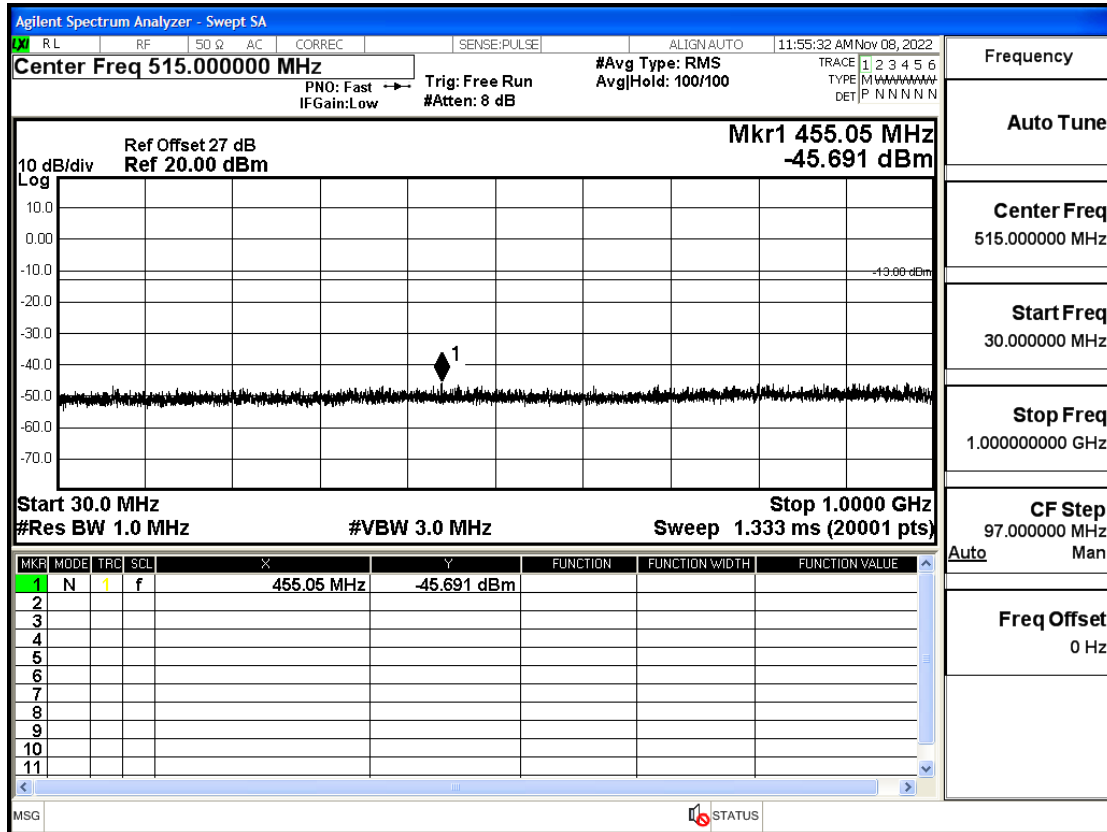

OB4-10-1732.5-QPSK-50#LOW@30mHz-1GHz@Pass