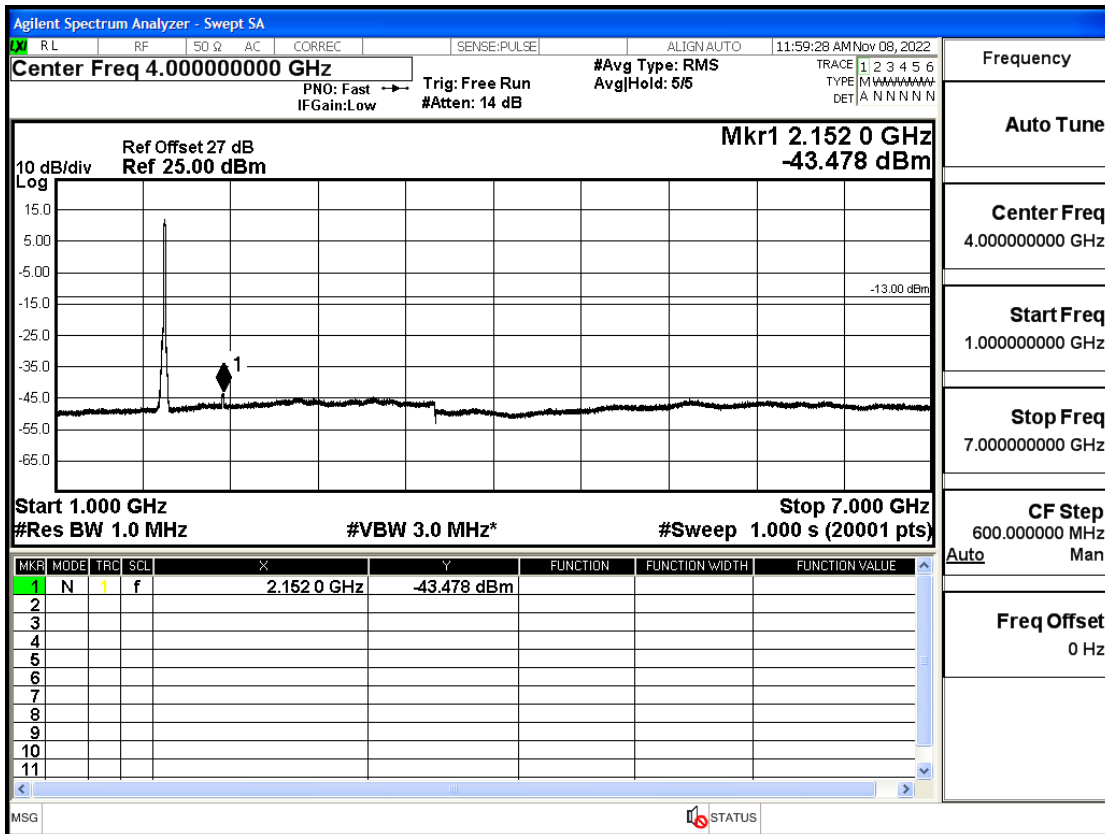

OB4-15-1747.5-QPSK-75#LOW@1GHz-7GHz@Pass