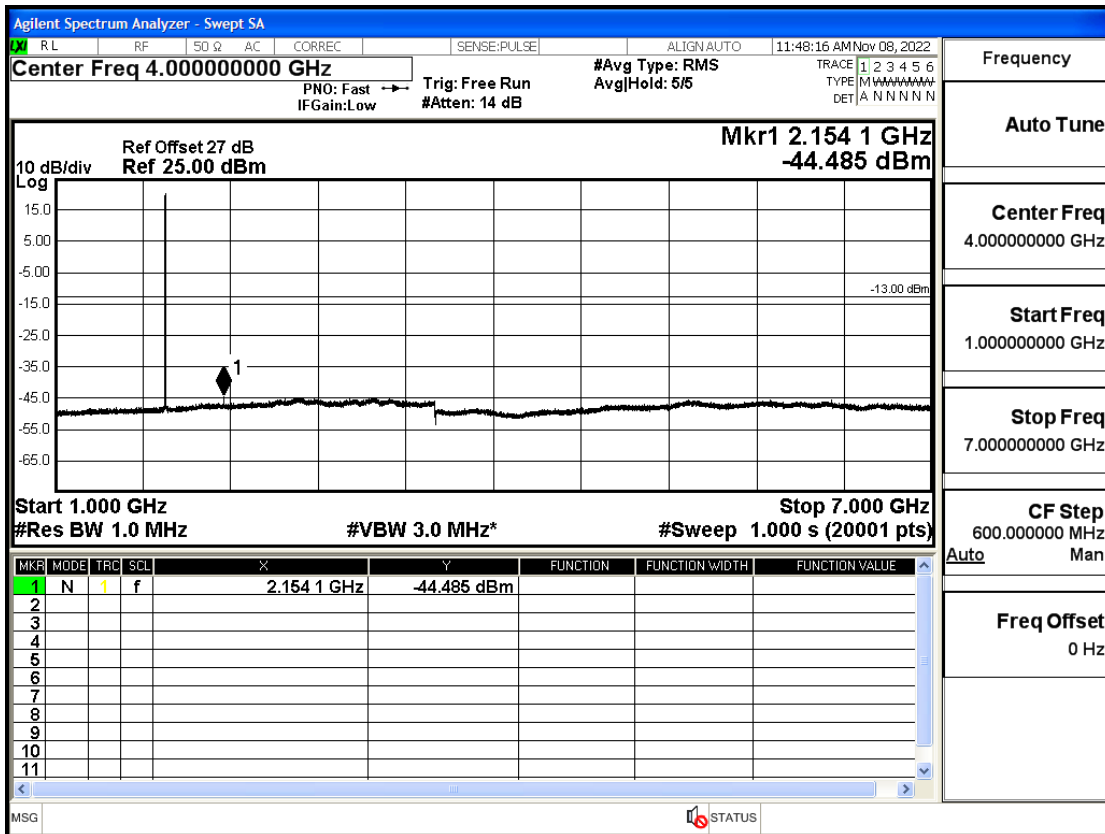

OB4-1.4-1732.5-QPSK-6#LOW@1GHz-7GHz@Pass

OB4-1.4-1732.5-QPSK-6#LOW@7GHz-13.6GHz@Pass

OB4-1.4-1732.5-QPSK-6#LOW@13.6GHz-20GHz@Pass

OB4-1.4-1754.3-QPSK-6#LOW@30mHz-1GHz@Pass

OB4-1.4-1754.3-QPSK-6#LOW@1GHz-7GHz@Pass