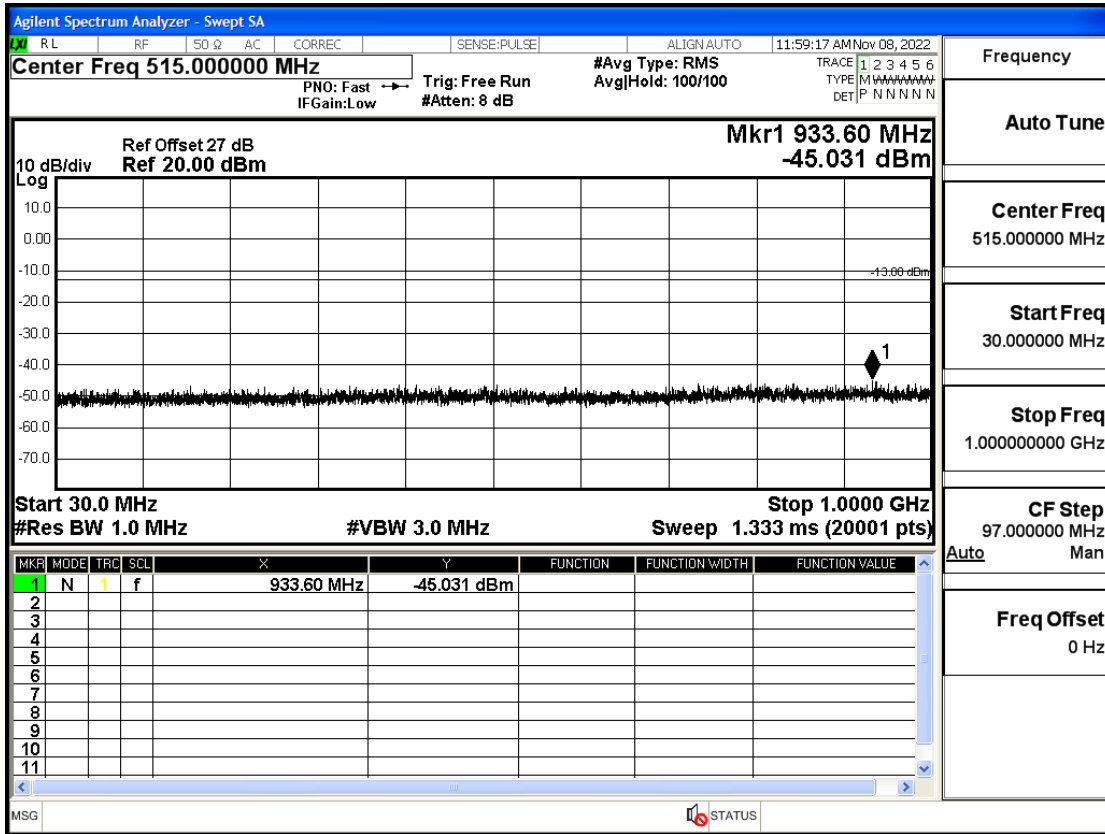

OB4-15-1747.5-QPSK-75#LOW@30mHz-1GHz@Pass