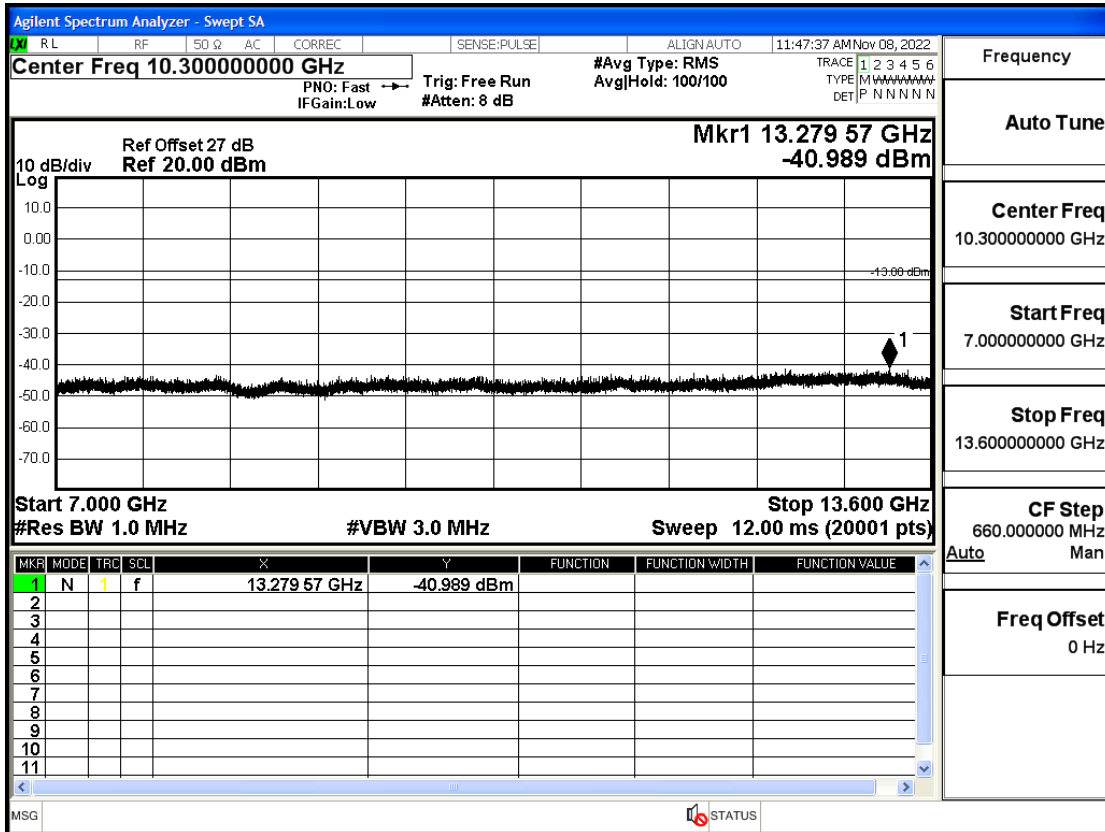

OB4-1.4-1732.5-QPSK-6#LOW@7GHz-13.6GHz@Pass