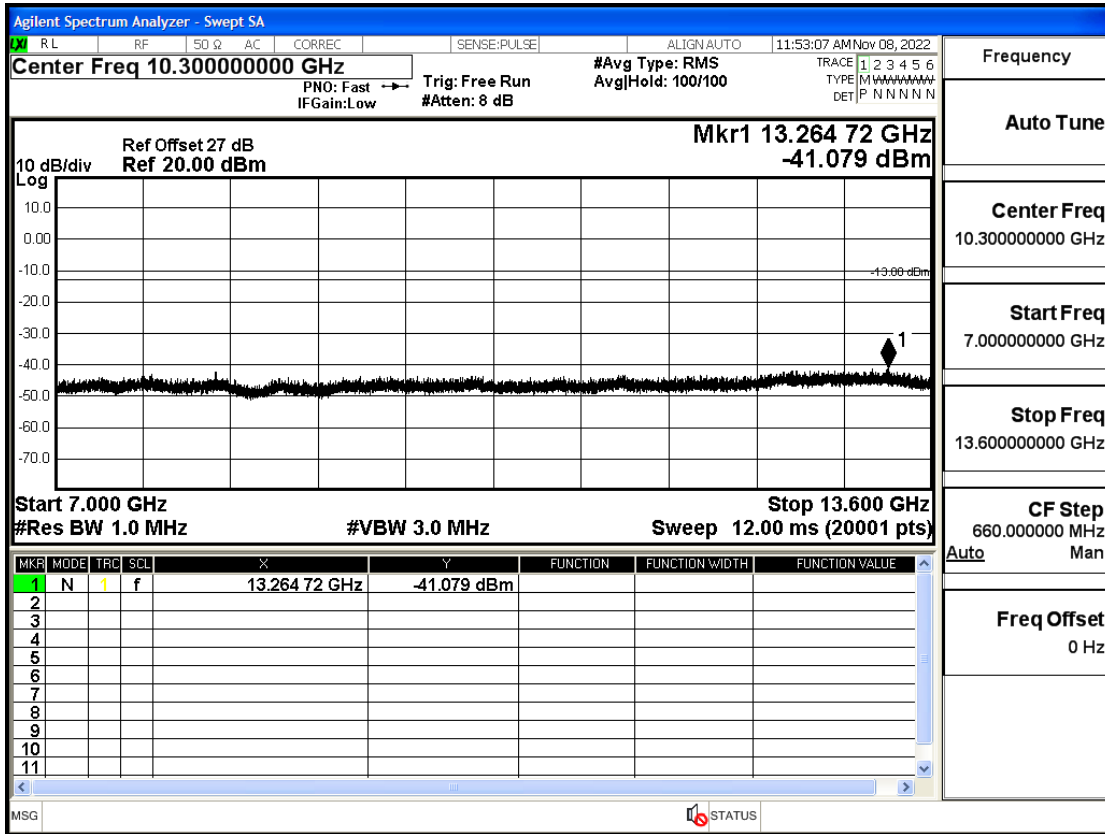

OB4-5-1732.5-QPSK-25#LOW@7GHz-13.6GHz@Pass