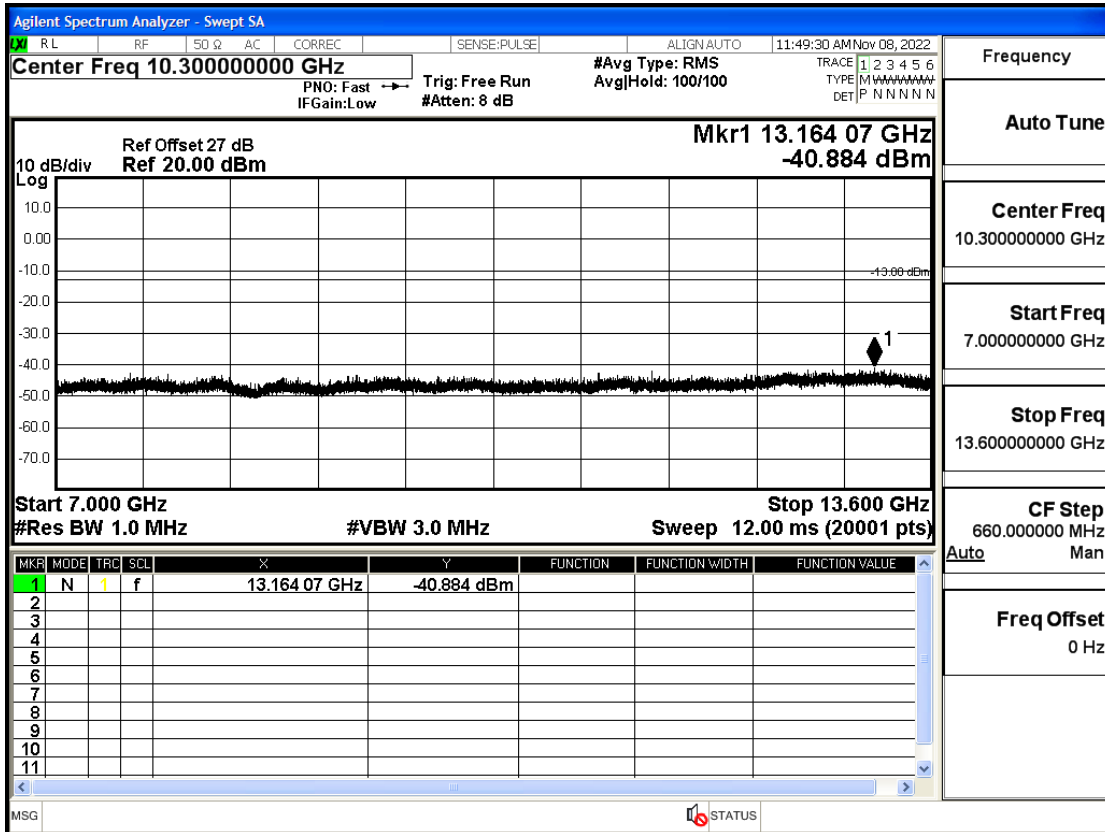

OB4-1.4-1754.3-QPSK-6#LOW@7GHz-13.6GHz@Pass

OB4-1.4-1754.3-QPSK-6#LOW@13.6GHz-20GHz@Pass

OB4-3-1711.5-QPSK-15#LOW@30mHz-1GHz@Pass

OB4-3-1711.5-QPSK-15#LOW@1GHz-7GHz@Pass

OB4-3-1711.5-QPSK-15#LOW@7GHz-13.6GHz@Pass