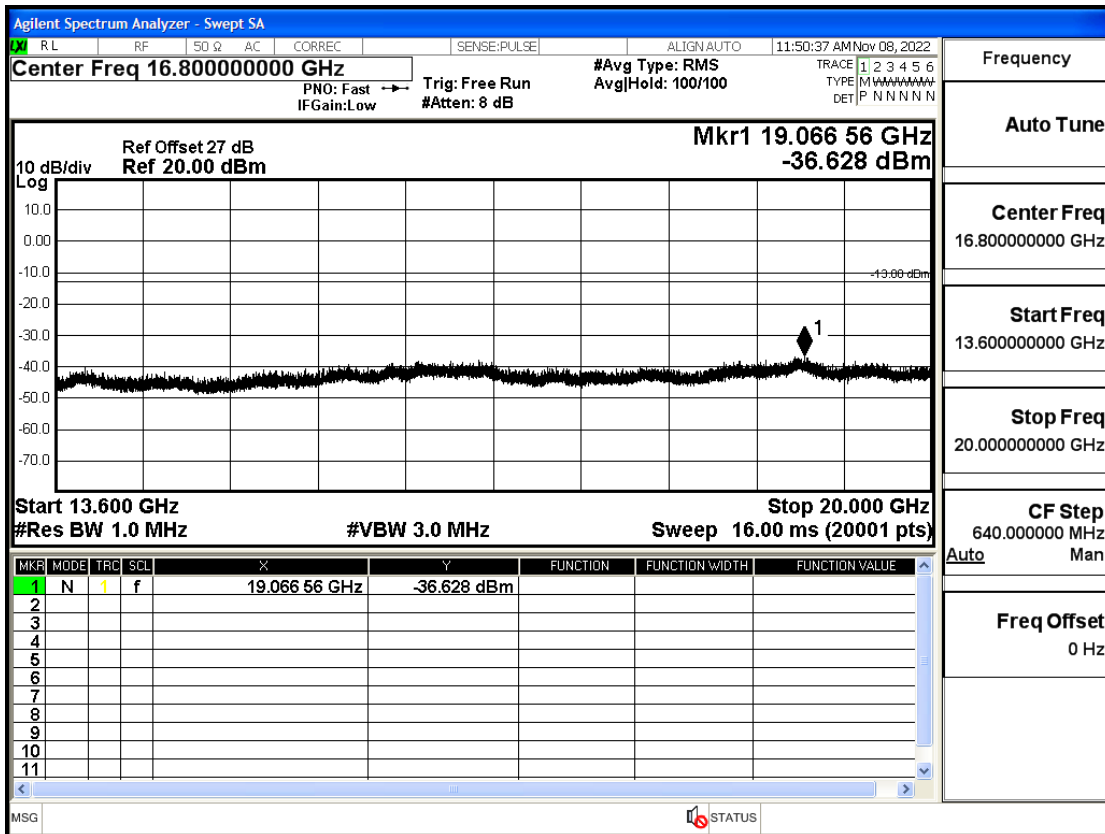

OB4-3-1711.5-QPSK-15#LOW@13.6GHz-20GHz@Pass

OB4-3-1732.5-QPSK-15#LOW@30mHz-1GHz@Pass

OB4-3-1732.5-QPSK-15#LOW@1GHz-7GHz@Pass

OB4-3-1732.5-QPSK-15#LOW@7GHz-13.6GHz@Pass

OB4-3-1732.5-QPSK-15#LOW@13.6GHz-20GHz@Pass