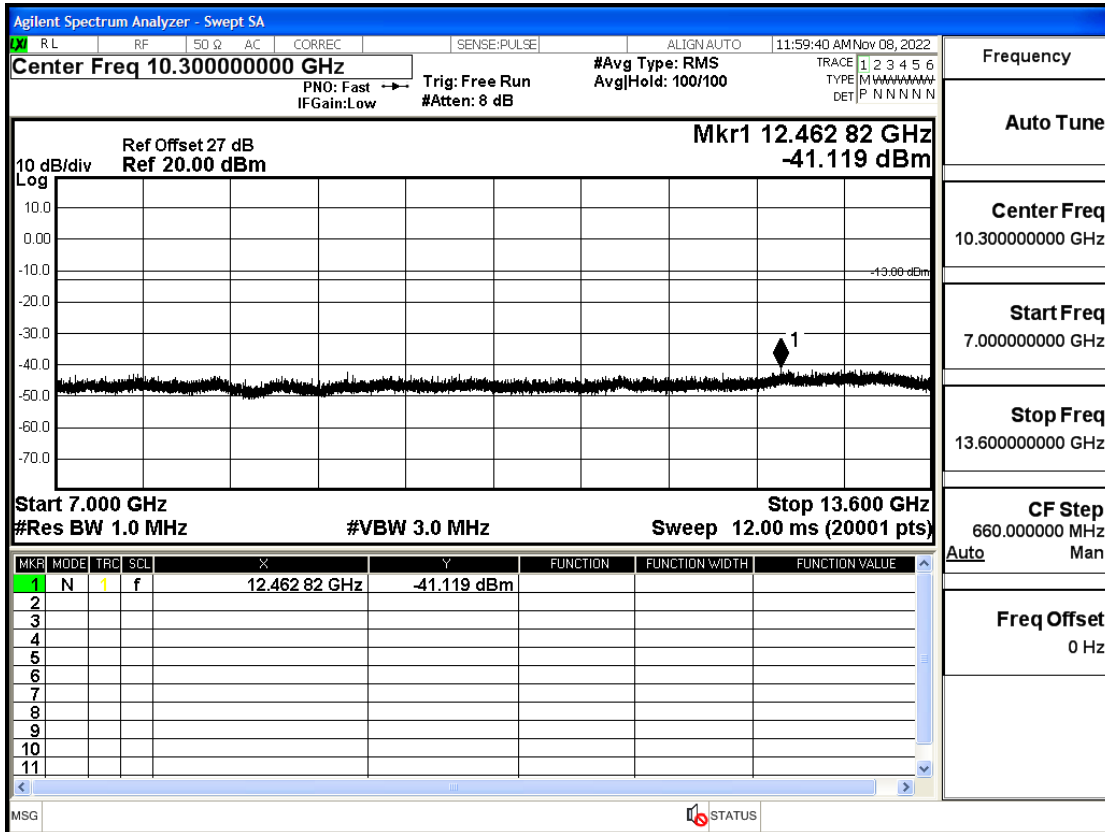

OB4-15-1732.5-QPSK-75#LOW@13.6GHz-20GHz@Pass

OB4-15-1747.5-QPSK-75#LOW@30mHz-1GHz@Pass

OB4-15-1747.5-QPSK-75#LOW@1GHz-7GHz@Pass

OB4-15-1747.5-QPSK-75#LOW@7GHz-13.6GHz@Pass

OB4-15-1747.5-QPSK-75#LOW@13.6GHz-20GHz@Pass