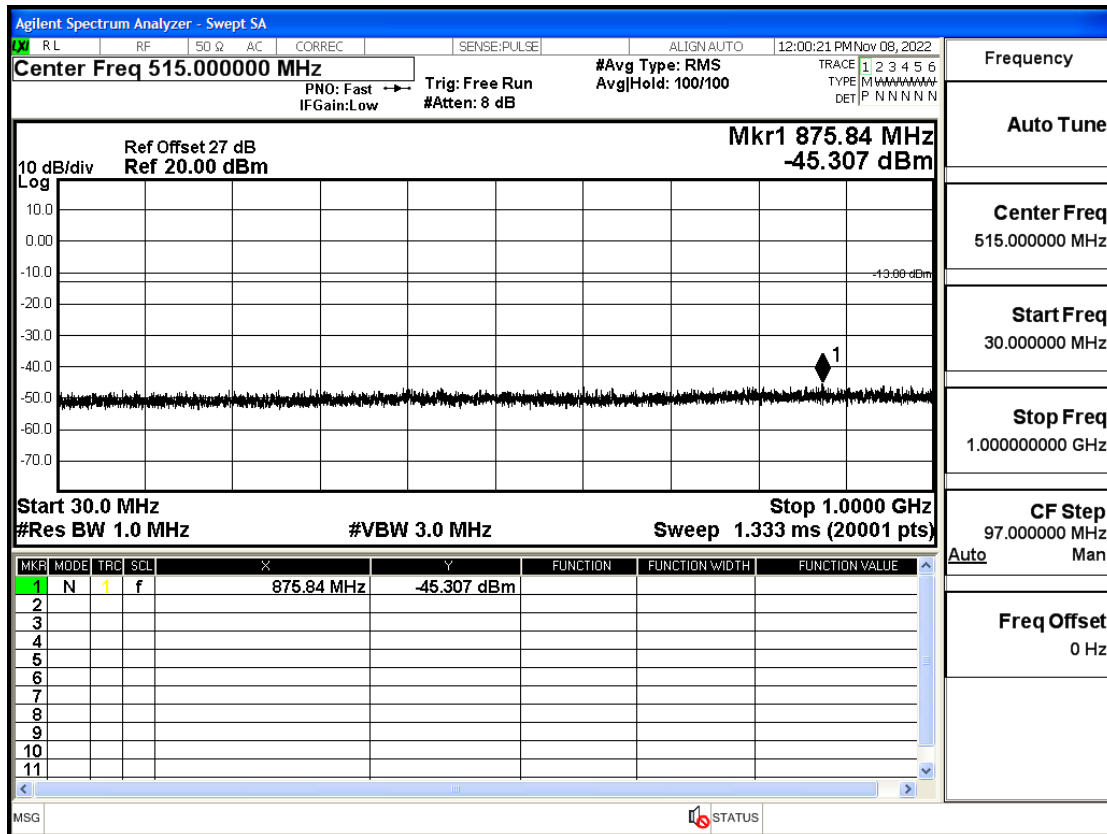

OB4-20-1720-QPSK-100#LOW@30mHz-1GHz@Pass