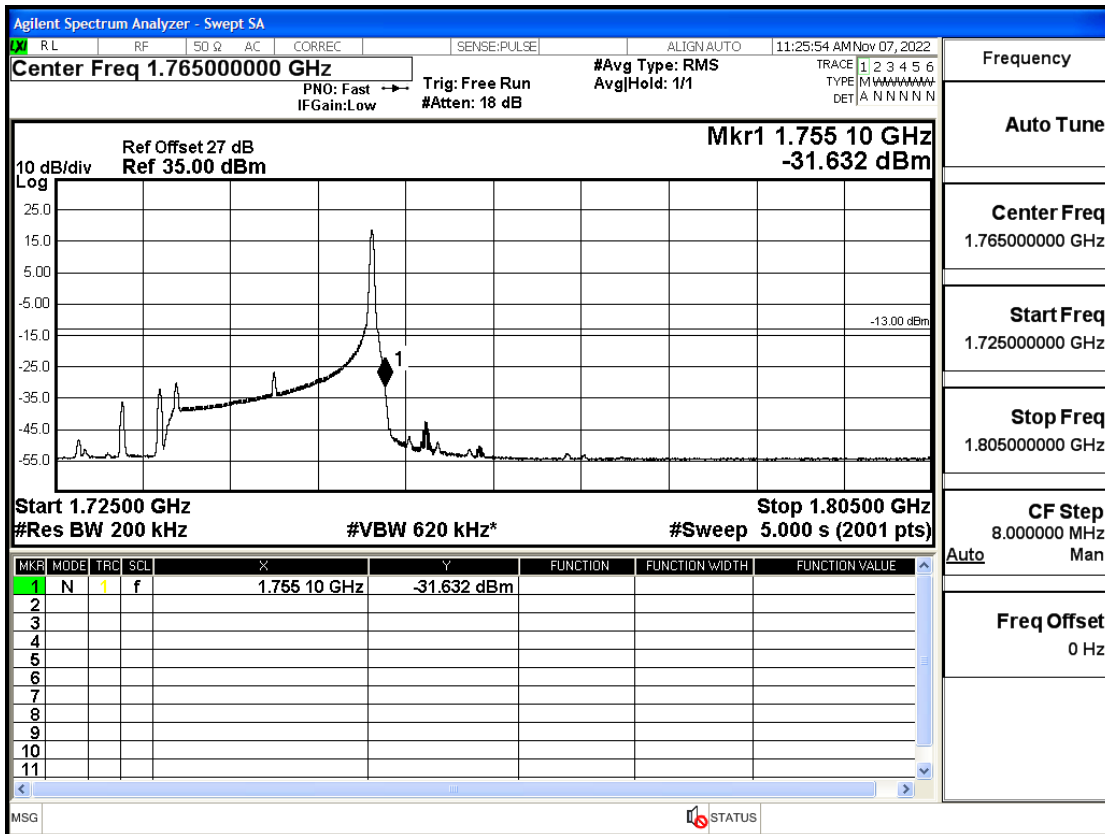

Band4-20-1720-16QAM-100#LOW@Pass

Band4-20-1720-16QAM-1#LOW@Pass

Band4-20-1745-QPSK-100#LOW@Pass

Band4-20-1745-QPSK-1#HIGH@Pass

Band4-20-1745-16QAM-100#LOW@Pass

Band4-20-1745-16QAM-1#HIGH@Pass

Conducted Spurious Emission