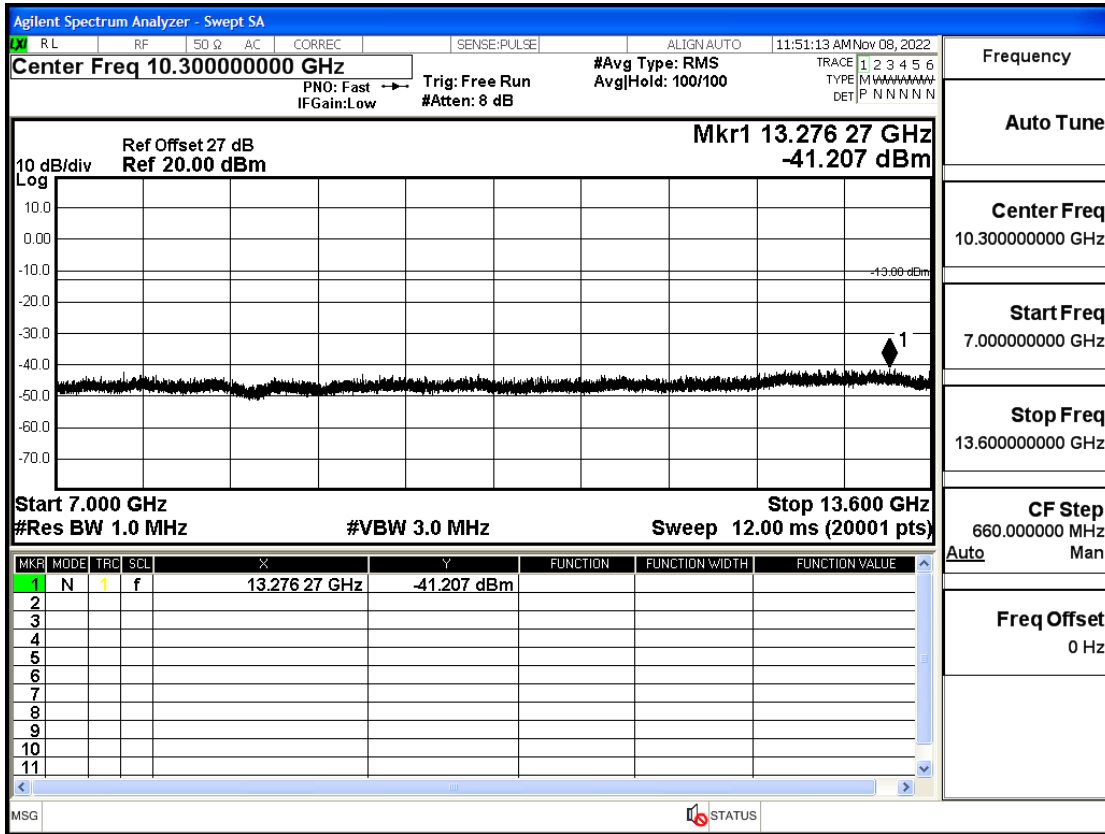

OB4-3-1753.5-QPSK-15#LOW@7GHz-13.6GHz@Pass