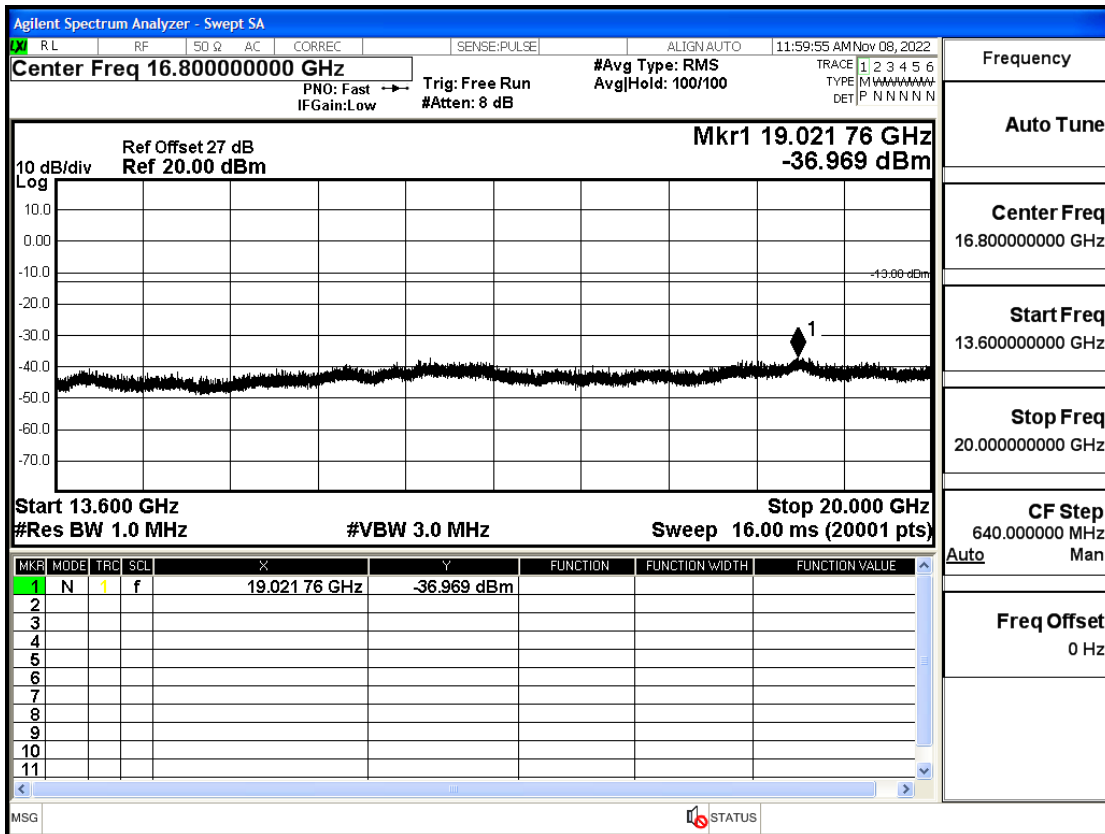

OB4-15-1732.5-QPSK-75#LOW@13.6GHz-20GHz@Pass

OB4-15-1747.5-QPSK-75#LOW@30mHz-1GHz@Pass

OB4-15-1747.5-QPSK-75#LOW@1GHz-7GHz@Pass

OB4-15-1747.5-QPSK-75#LOW@7GHz-13.6GHz@Pass

OB4-15-1747.5-QPSK-75#LOW@13.6GHz-20GHz@Pass