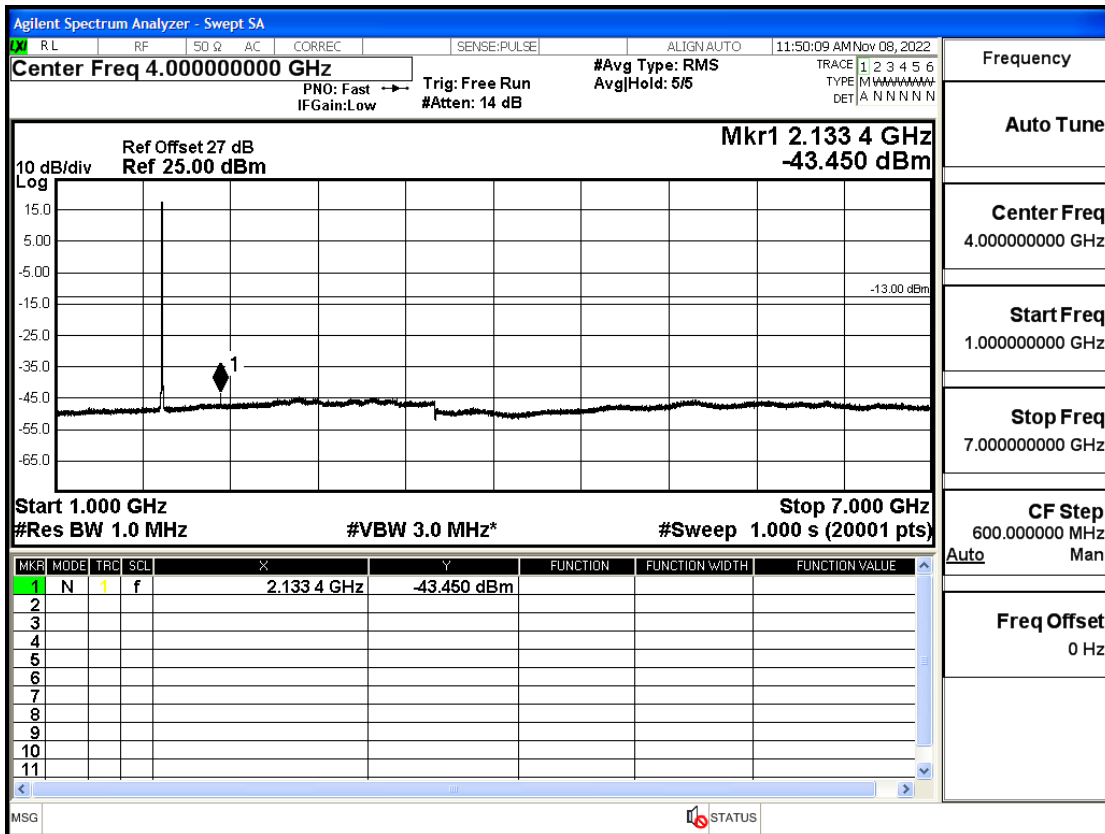

OB4-3-1732.5-QPSK-15#LOW@1GHz-7GHz@Pass