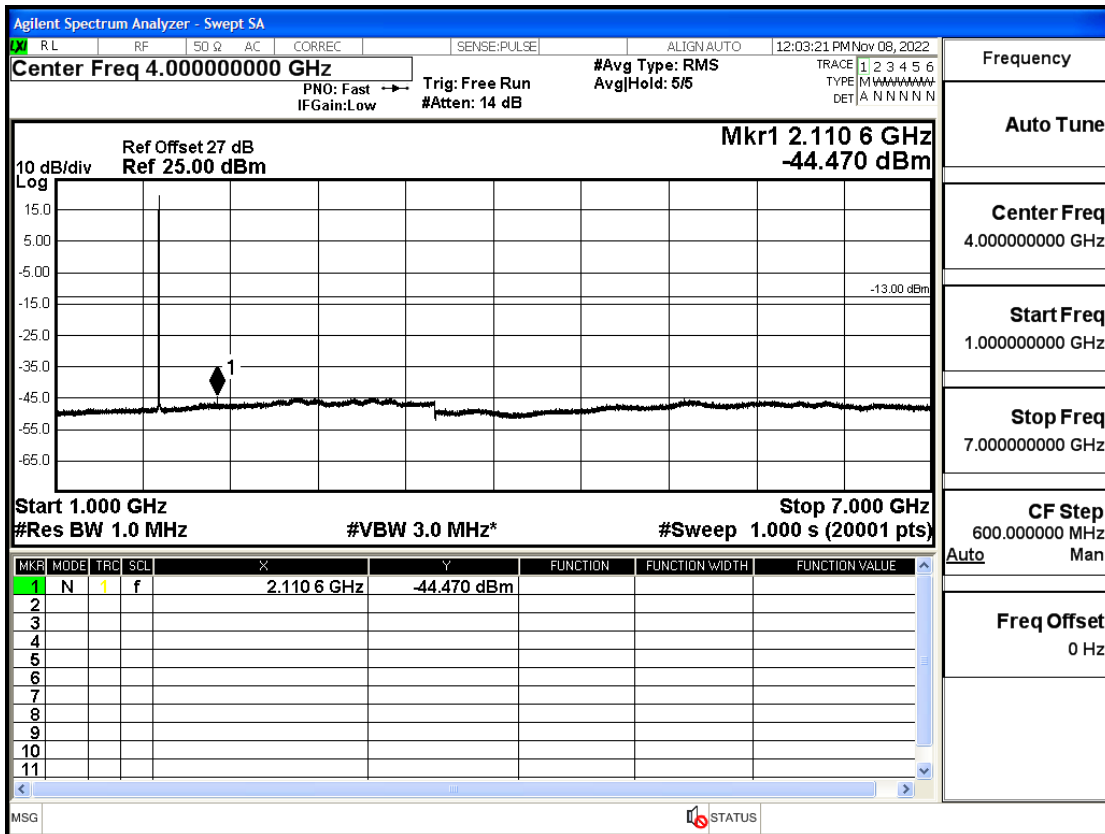

OB4-20-1745-QPSK-100#LOW@7GHz-13.6GHz@Pass

OB4-20-1745-QPSK-100#LOW@13.6GHz-20GHz@Pass

OB4-1.4-1710.7-Q16-6#LOW@30mHz-1GHz@Pass

OB4-1.4-1710.7-Q16-6#LOW@1GHz-7GHz@Pass

OB4-1.4-1710.7-Q16-6#LOW@7GHz-13.6GHz@Pass