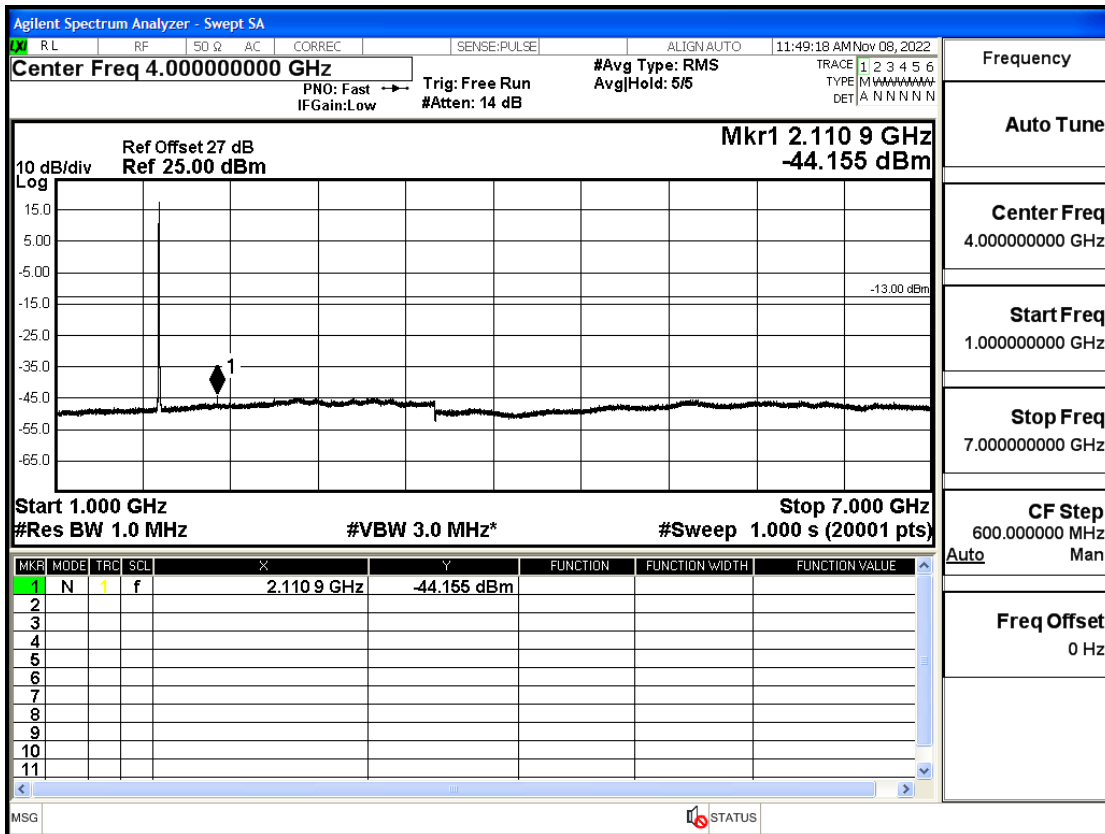

OB4-1.4-1754.3-QPSK-6#LOW@7GHz-13.6GHz@Pass

OB4-1.4-1754.3-QPSK-6#LOW@13.6GHz-20GHz@Pass

OB4-3-1711.5-QPSK-15#LOW@30mHz-1GHz@Pass

OB4-3-1711.5-QPSK-15#LOW@1GHz-7GHz@Pass

OB4-3-1711.5-QPSK-15#LOW@7GHz-13.6GHz@Pass