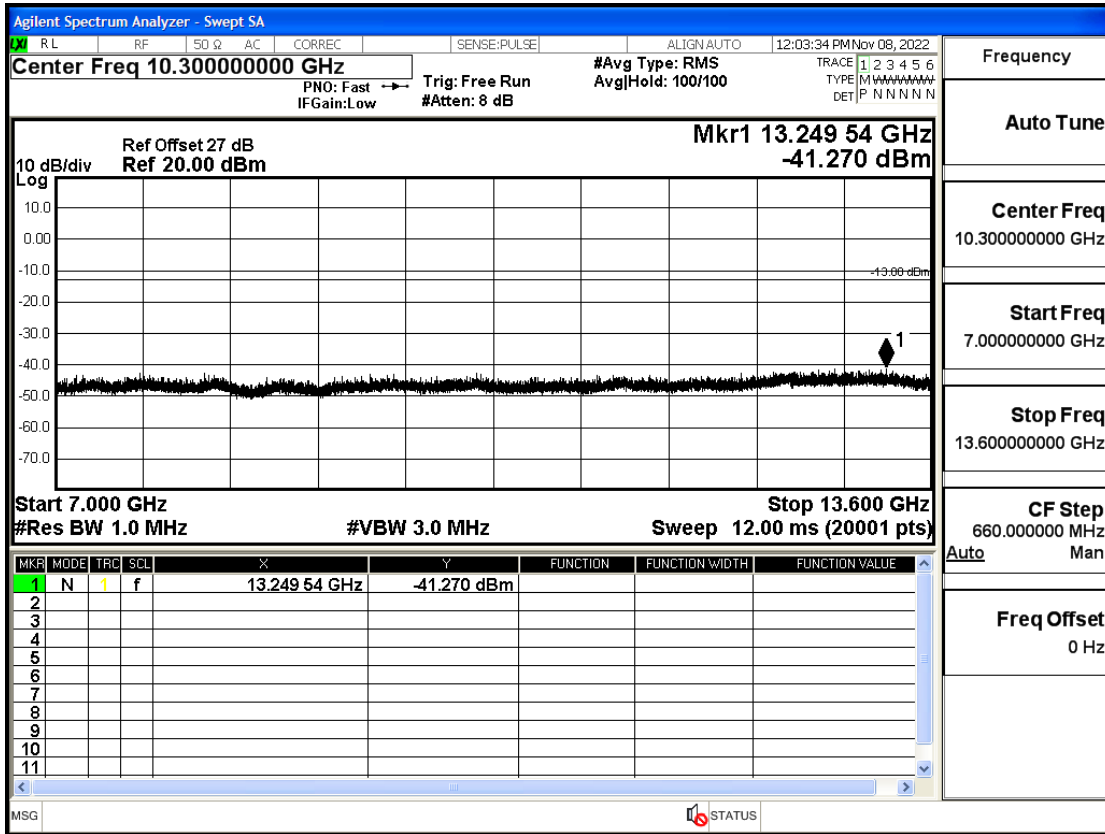

OB4-20-1745-QPSK-100#LOW@7GHz-13.6GHz@Pass

OB4-20-1745-QPSK-100#LOW@13.6GHz-20GHz@Pass

OB4-1.4-1710.7-Q16-6#LOW@30mHz-1GHz@Pass

OB4-1.4-1710.7-Q16-6#LOW@1GHz-7GHz@Pass

OB4-1.4-1710.7-Q16-6#LOW@7GHz-13.6GHz@Pass