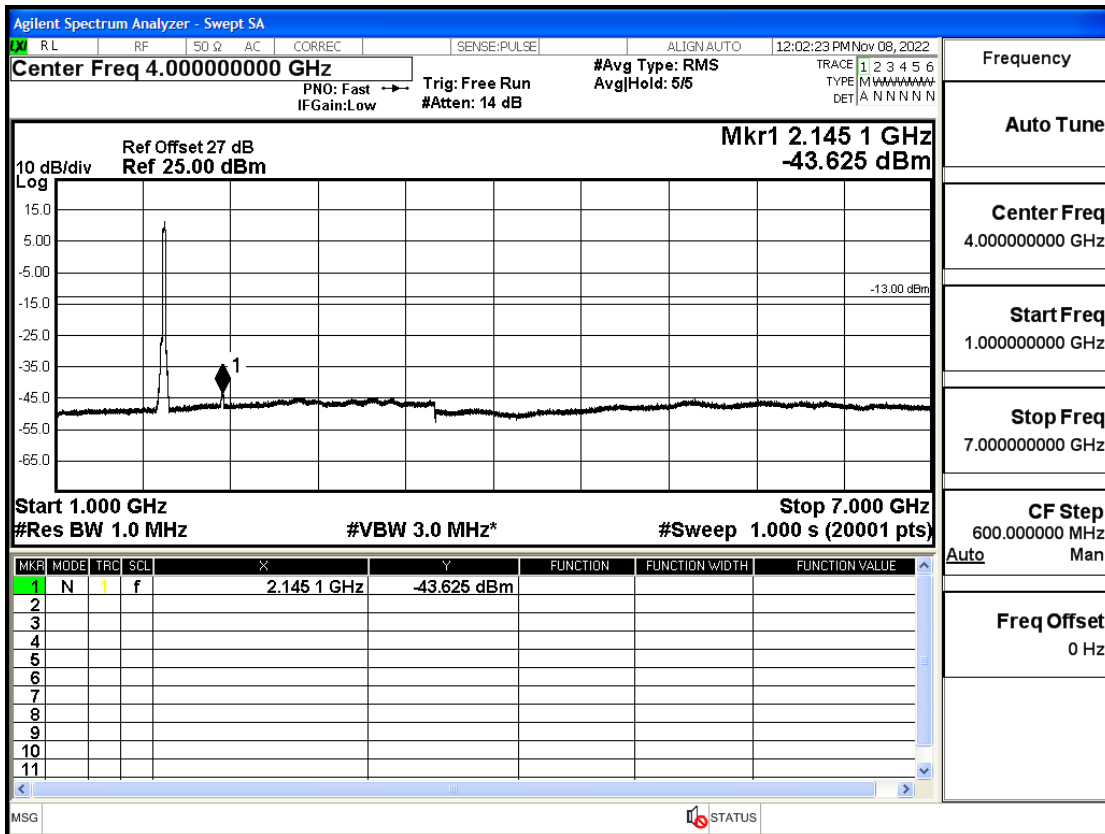

OB4-20-1732.5-QPSK-100#LOW@1GHz-7GHz@Pass

OB4-20-1732.5-QPSK-100#LOW@7GHz-13.6GHz@Pass

OB4-20-1732.5-QPSK-100#LOW@13.6GHz-20GHz@Pass

OB4-20-1745-QPSK-100#LOW@30mHz-1GHz@Pass

OB4-20-1745-QPSK-100#LOW@1GHz-7GHz@Pass