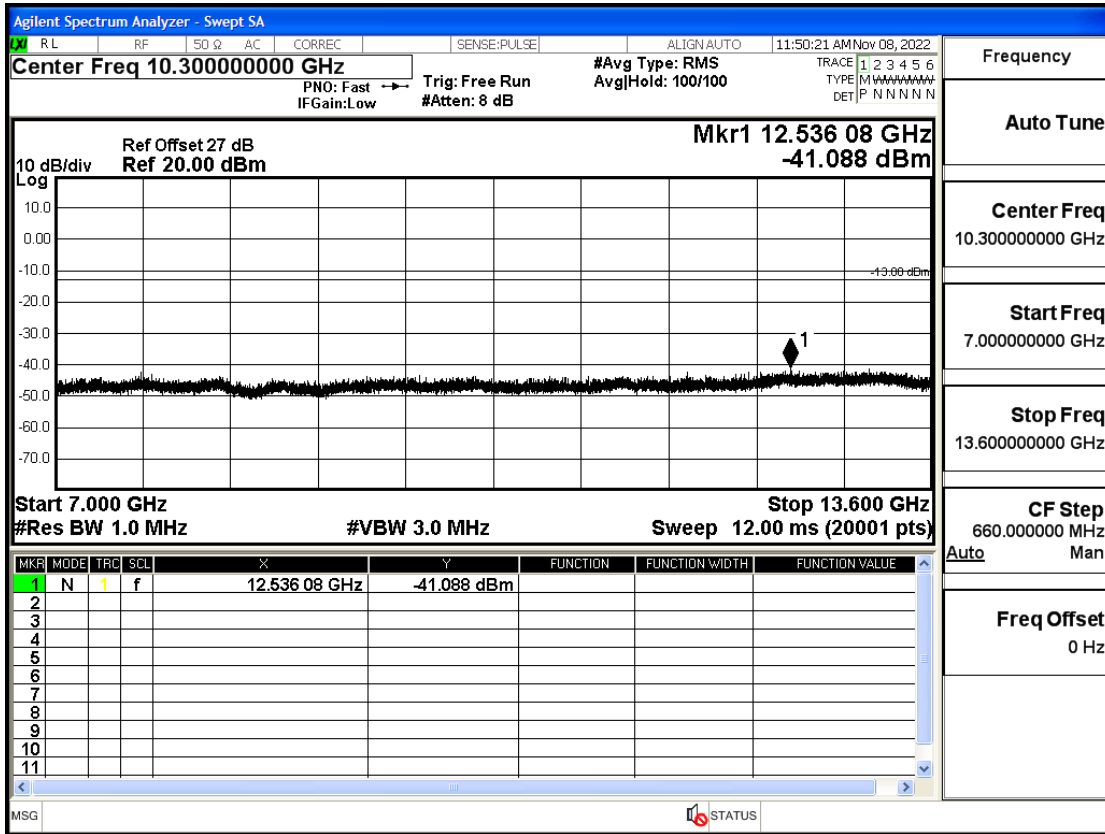

OB4-3-1711.5-QPSK-15#LOW@13.6GHz-20GHz@Pass

OB4-3-1732.5-QPSK-15#LOW@30mHz-1GHz@Pass

OB4-3-1732.5-QPSK-15#LOW@1GHz-7GHz@Pass

OB4-3-1732.5-QPSK-15#LOW@7GHz-13.6GHz@Pass

OB4-3-1732.5-QPSK-15#LOW@13.6GHz-20GHz@Pass