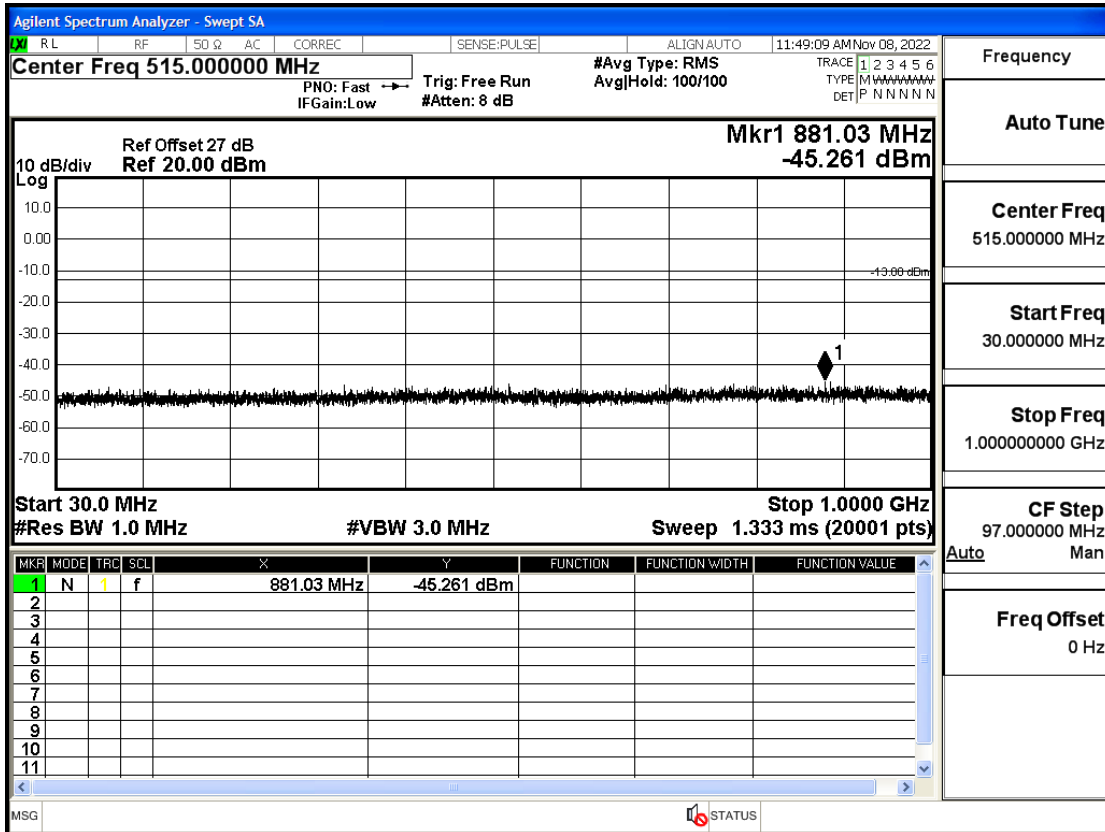

OB4-3-1711.5-QPSK-15#LOW@30mHz-1GHz@Pass