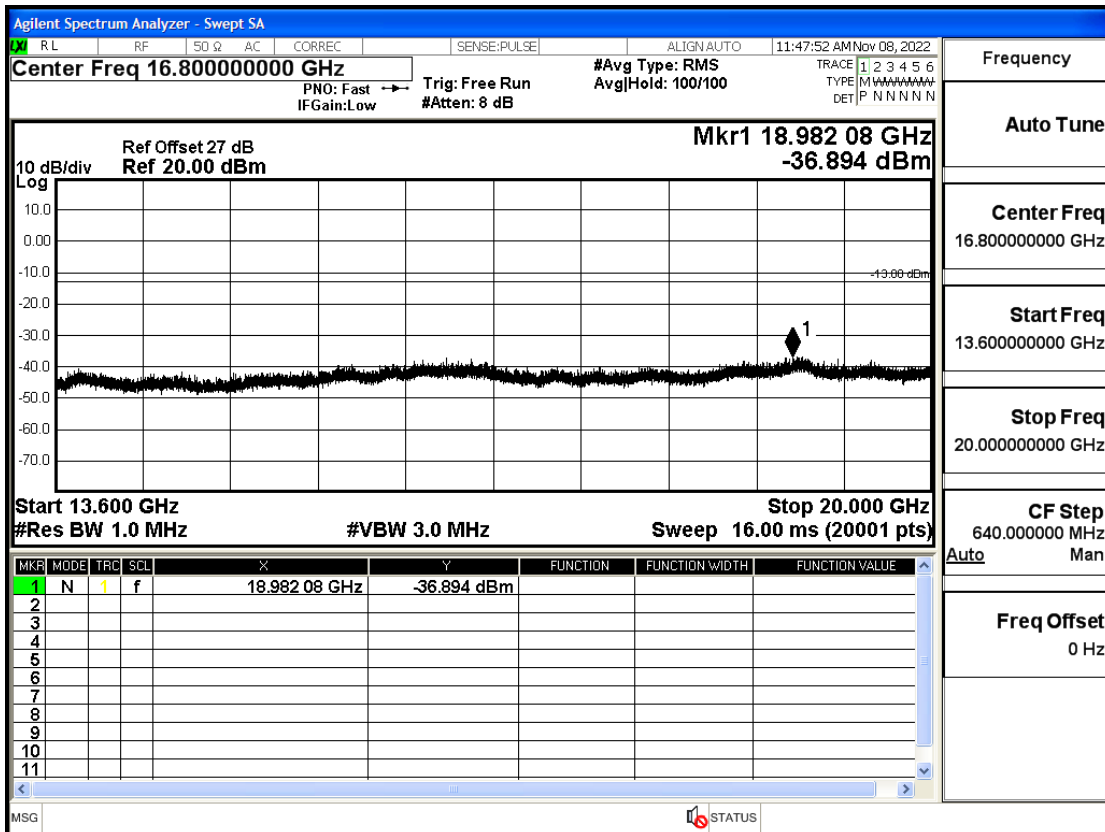

OB4-1.4-1732.5-QPSK-6#LOW@13.6GHz-20GHz@Pass