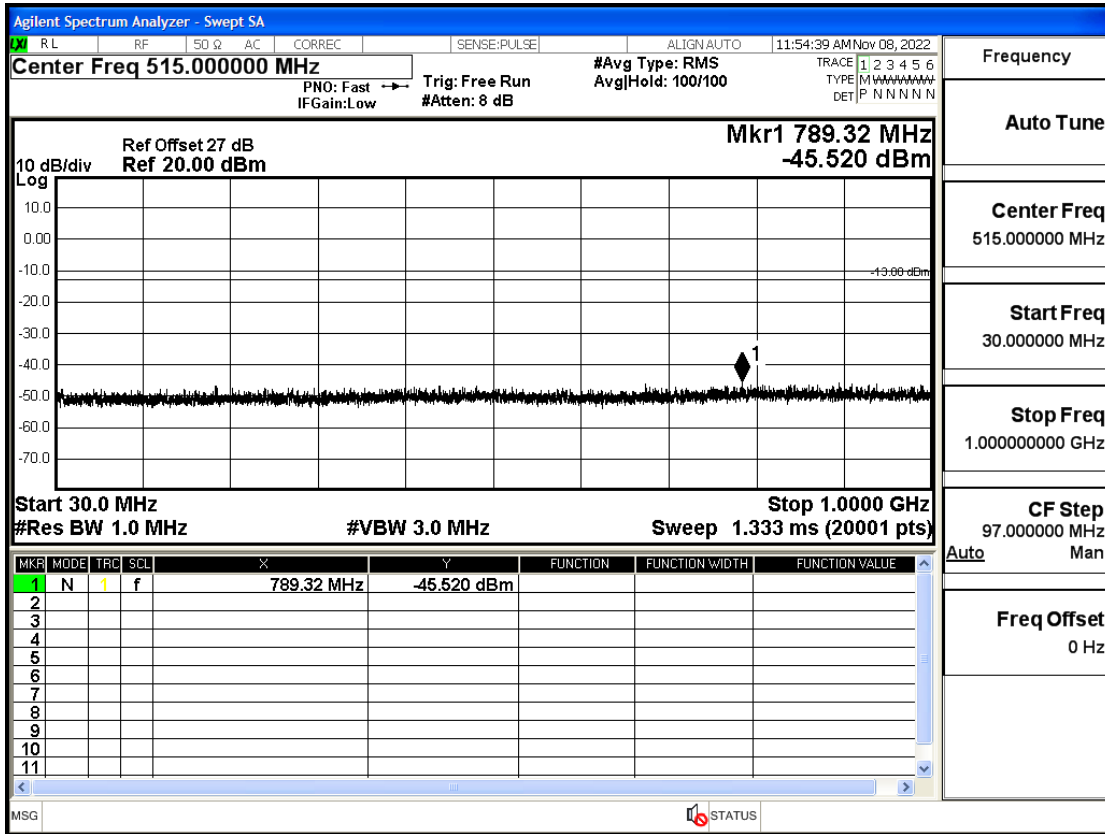

OB4-10-1715-QPSK-50#LOW@30mHz-1GHz@Pass