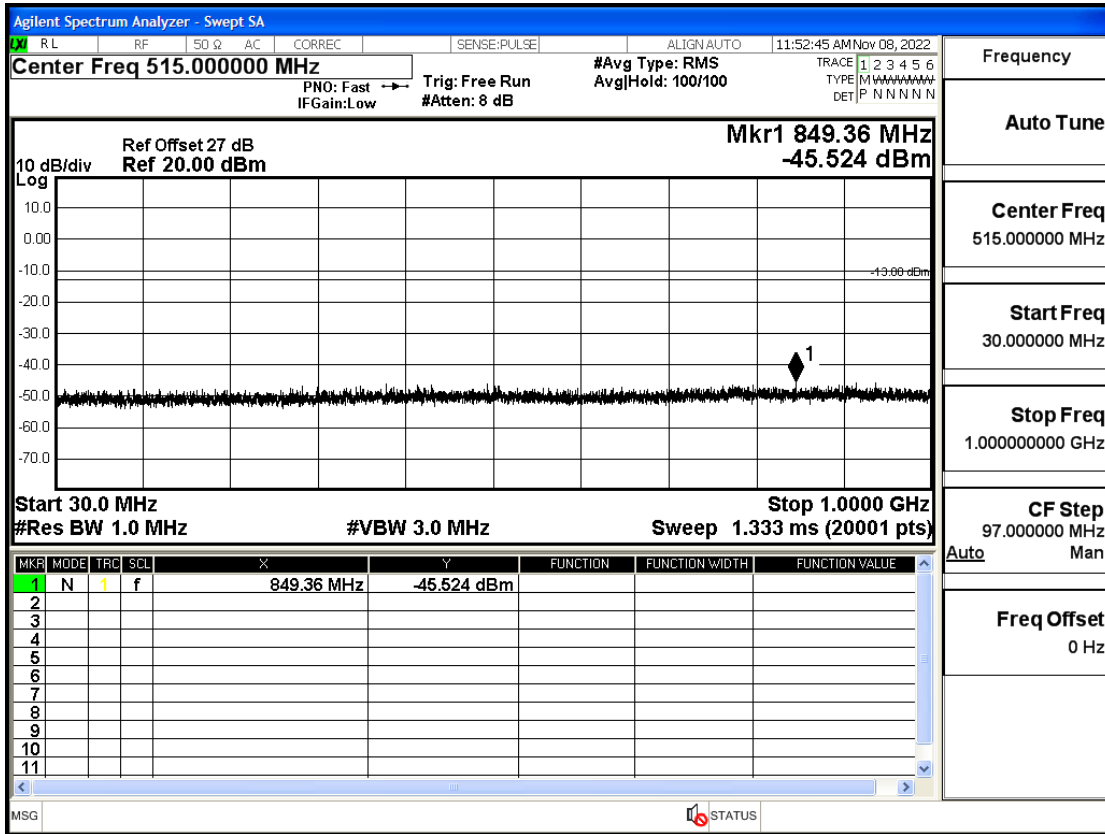

OB4-5-1712.5-QPSK-25#LOW@1GHz-7GHz@Pass

OB4-5-1712.5-QPSK-25#LOW@7GHz-13.6GHz@Pass

OB4-5-1712.5-QPSK-25#LOW@13.6GHz-20GHz@Pass

OB4-5-1732.5-QPSK-25#LOW@30mHz-1GHz@Pass

OB4-5-1732.5-QPSK-25#LOW@1GHz-7GHz@Pass