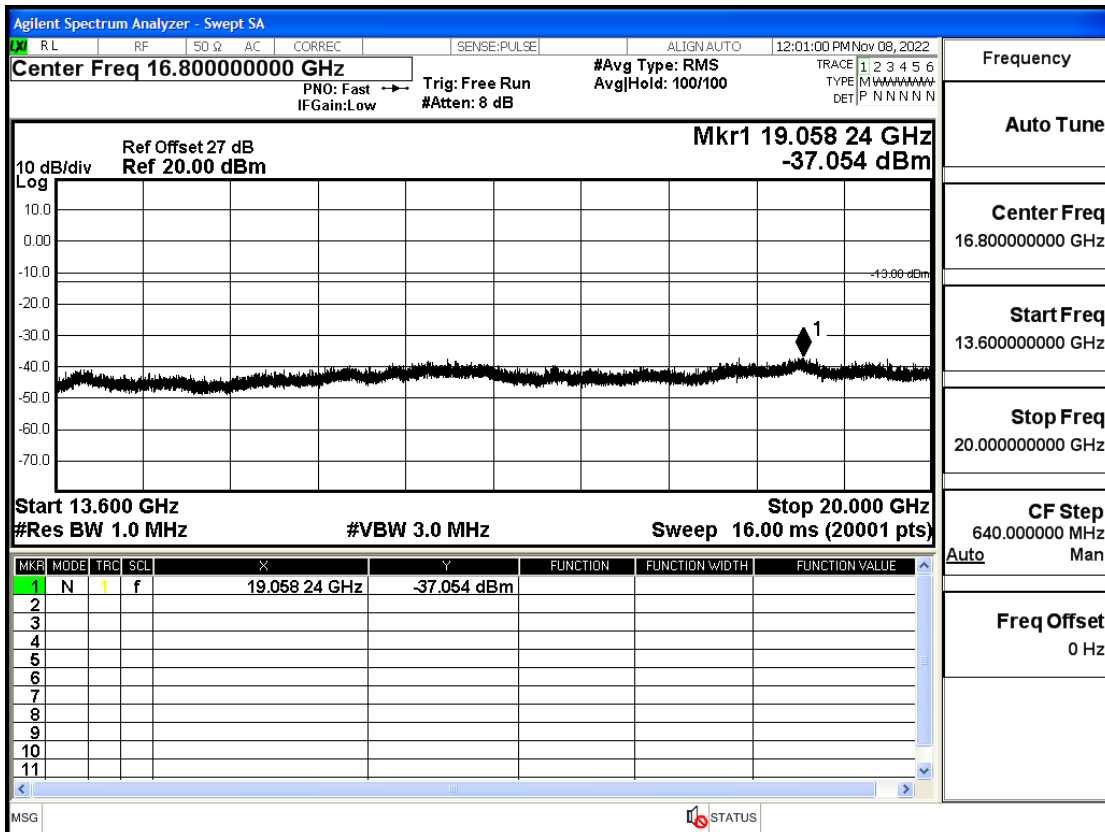

OB4-20-1720-QPSK-100#LOW@30mHz-1GHz@Pass

OB4-20-1720-QPSK-100#LOW@1GHz-7GHz@Pass

OB4-20-1720-QPSK-100#LOW@7GHz-13.6GHz@Pass

OB4-20-1720-QPSK-100#LOW@13.6GHz-20GHz@Pass

OB4-20-1732.5-QPSK-100#LOW@30mHz-1GHz@Pass