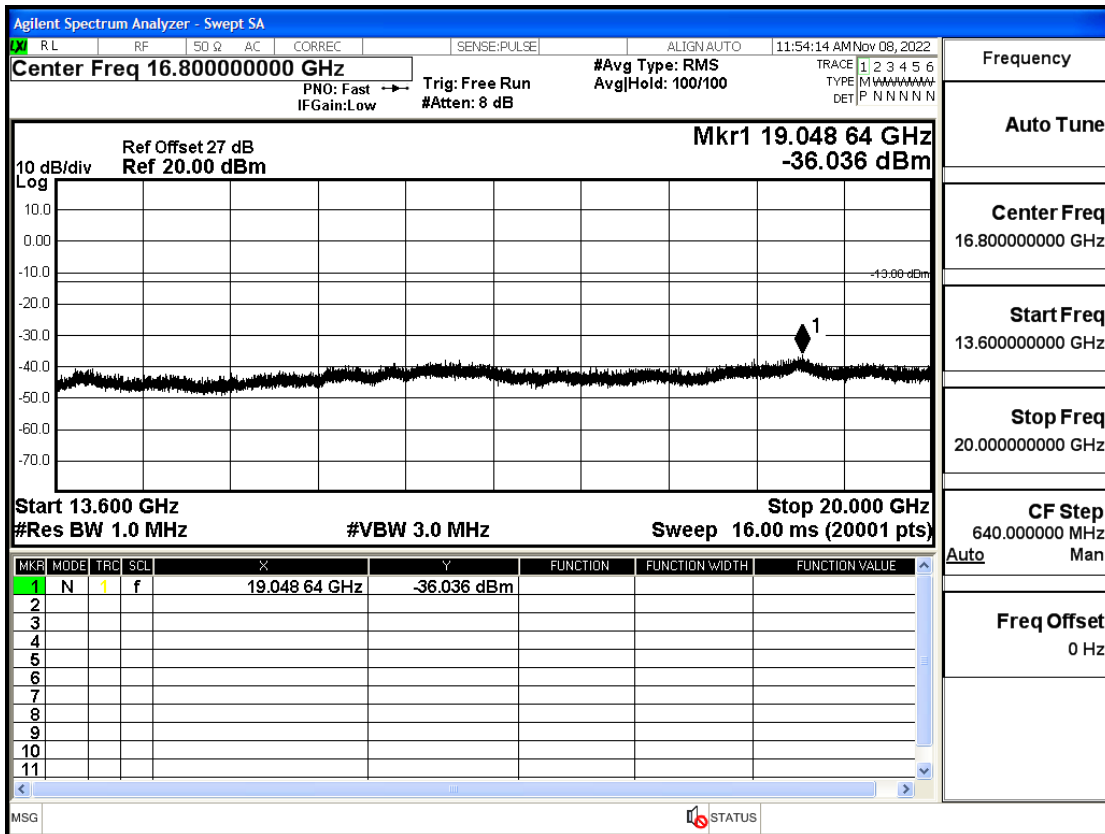

OB4-5-1752.5-QPSK-25#LOW@13.6GHz-20GHz@Pass