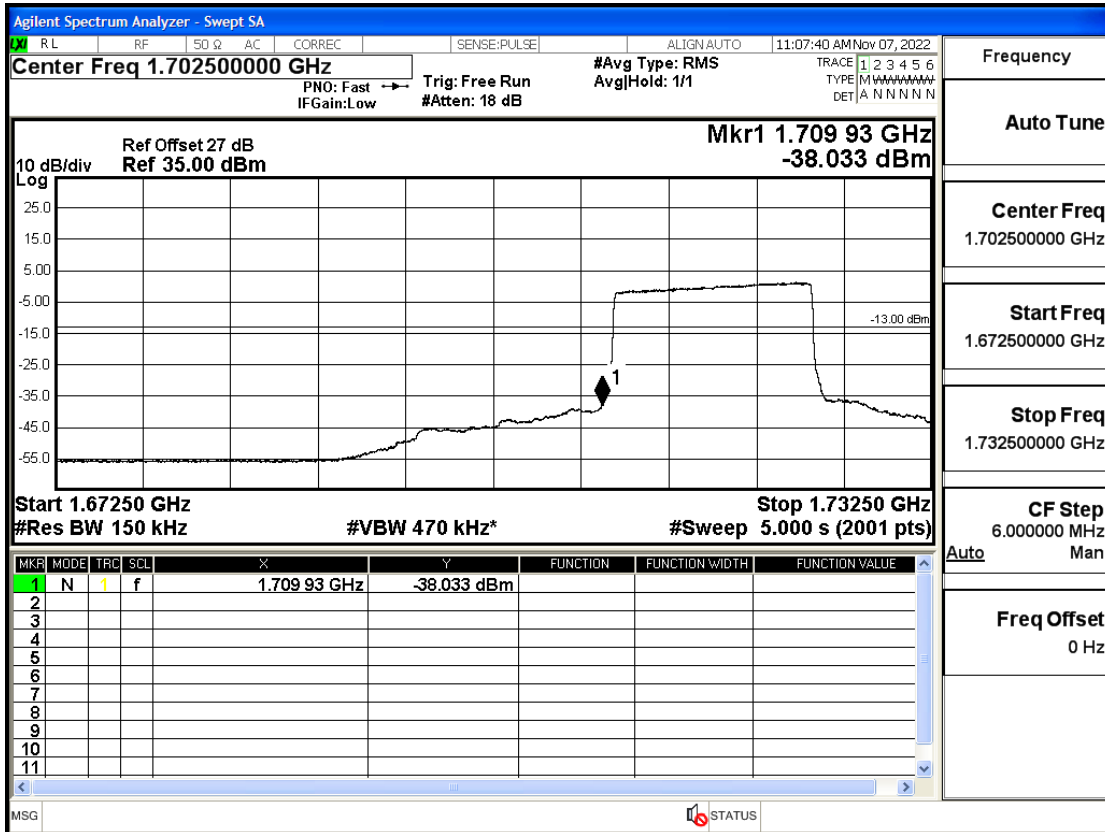

Band4-10-1750-QPSK-50#LOW@Pass

Band4-10-1750-QPSK-1#HIGH@Pass

Band4-10-1750-16QAM-50#LOW@Pass

Band4-10-1750-16QAM-1#HIGH@Pass

Band4-15-1717.5-QPSK-75#LOW@Pass

Band4-15-1717.5-QPSK-1#LOW@Pass

Band4-15-1717.5-16QAM-75#LOW@Pass