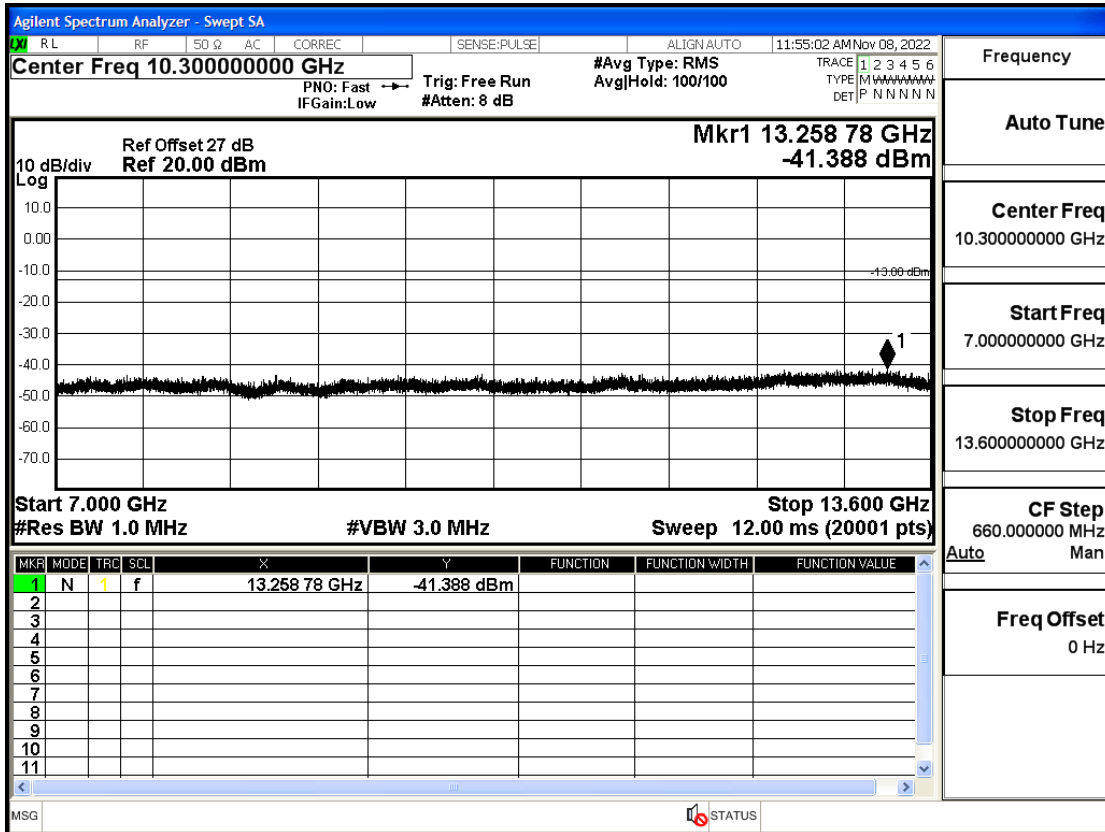

OB4-5-1752.5-QPSK-25#LOW@13.6GHz-20GHz@Pass

OB4-10-1715-QPSK-50#LOW@30mHz-1GHz@Pass

OB4-10-1715-QPSK-50#LOW@1GHz-7GHz@Pass

OB4-10-1715-QPSK-50#LOW@7GHz-13.6GHz@Pass

OB4-10-1715-QPSK-50#LOW@13.6GHz-20GHz@Pass