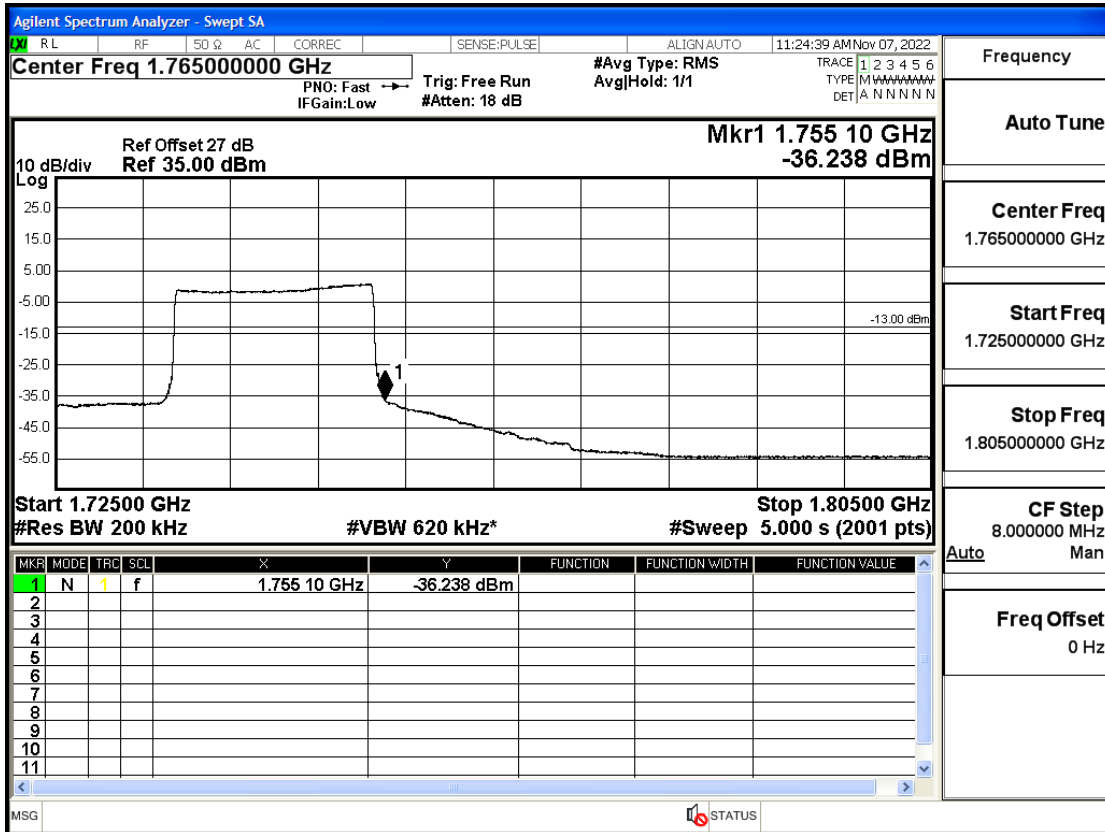

Band4-20-1720-16QAM-100#LOW@Pass

Band4-20-1720-16QAM-1#LOW@Pass

Band4-20-1745-QPSK-100#LOW@Pass

Band4-20-1745-QPSK-1#HIGH@Pass

Band4-20-1745-16QAM-100#LOW@Pass

Band4-20-1745-16QAM-1#HIGH@Pass

Conducted Spurious Emission