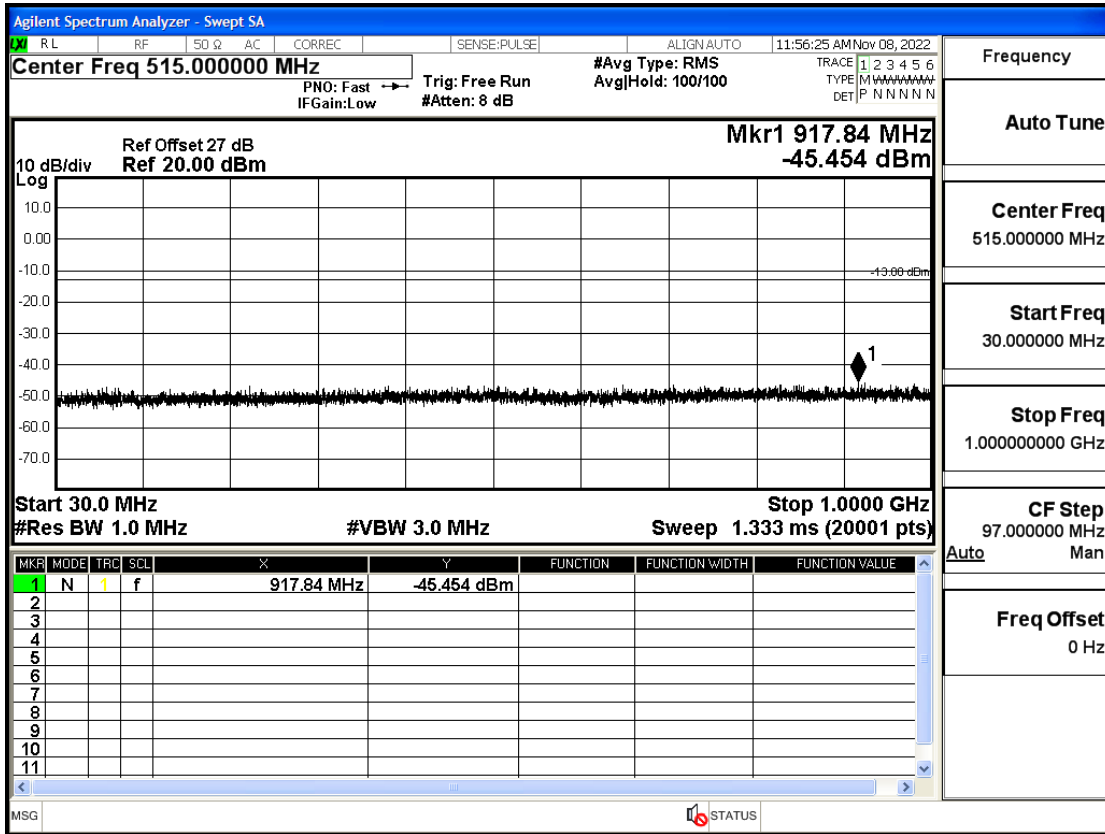

OB4-10-1732.5-QPSK-50#LOW@30mHz-1GHz@Pass

OB4-10-1732.5-QPSK-50#LOW@1GHz-7GHz@Pass

OB4-10-1732.5-QPSK-50#LOW@7GHz-13.6GHz@Pass

OB4-10-1732.5-QPSK-50#LOW@13.6GHz-20GHz@Pass

OB4-10-1750-QPSK-50#LOW@30mHz-1GHz@Pass