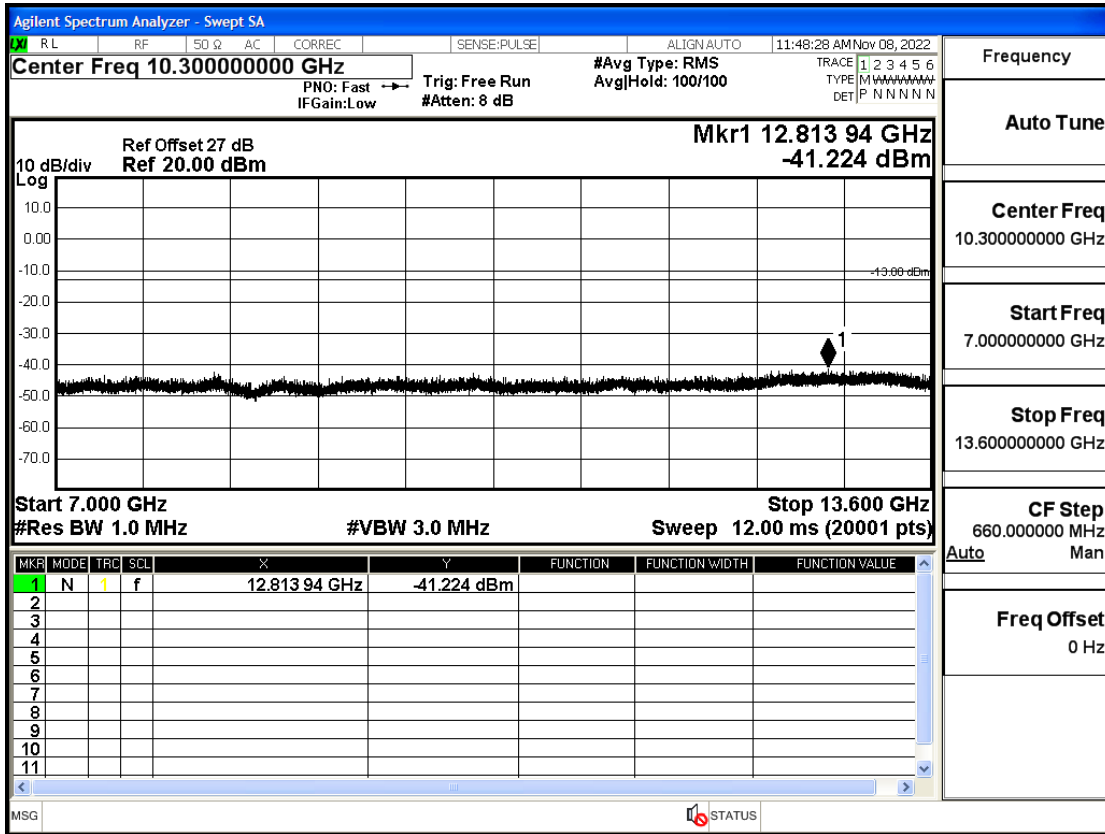

OB4-1.4-1754.3-QPSK-6#LOW@7GHz-13.6GHz@Pass