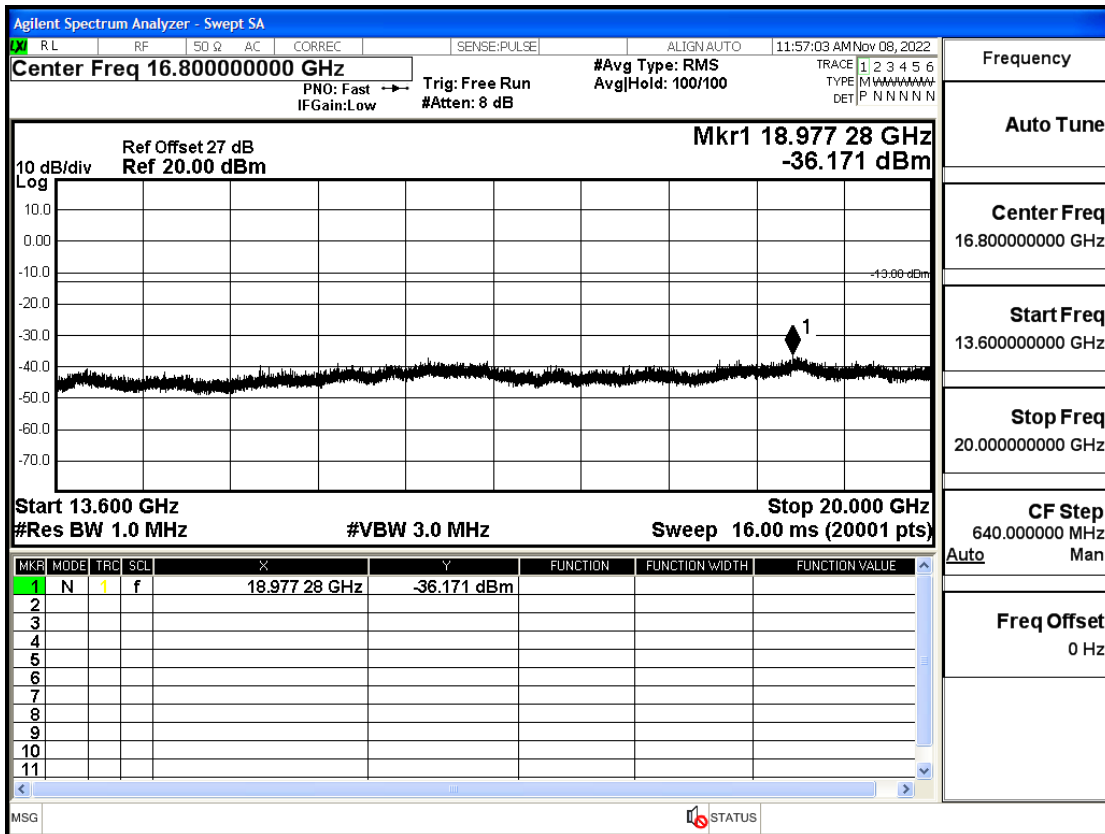

OB4-10-1750-QPSK-50#LOW@13.6GHz-20GHz@Pass