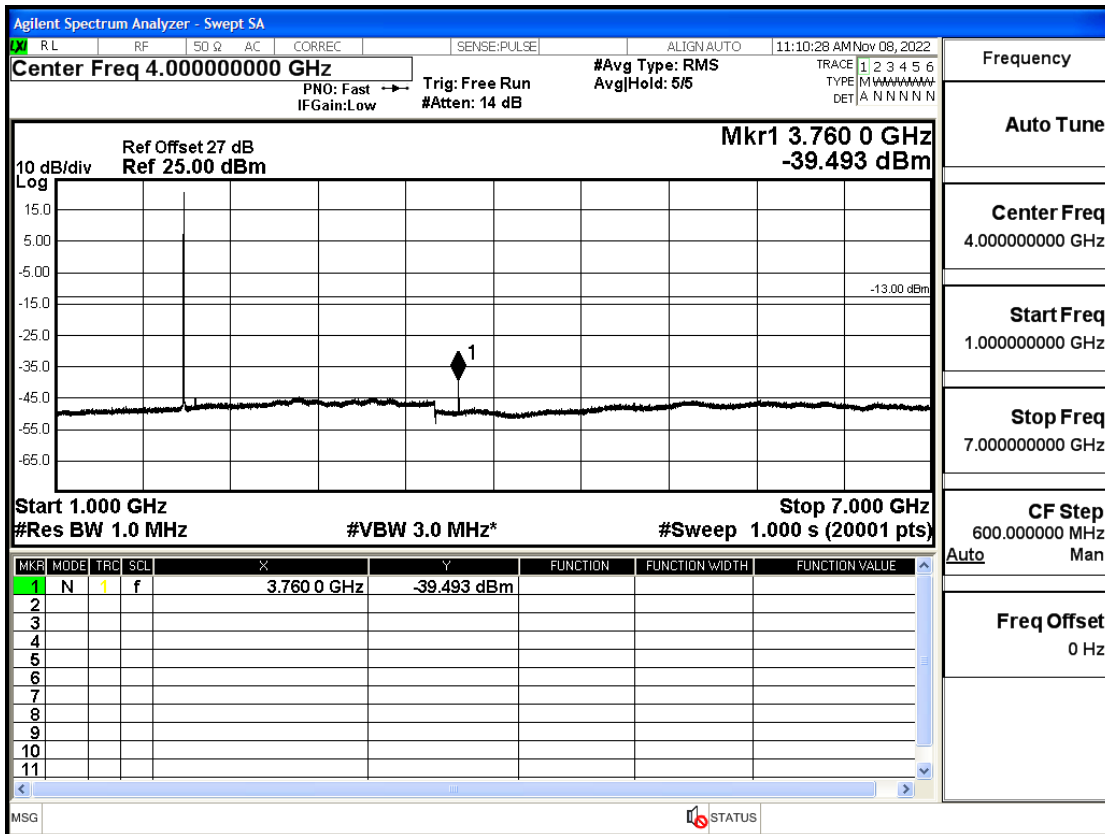

OB2-1.4-1880-QPSK-6#LOW@1GHz-7GHz@Pass