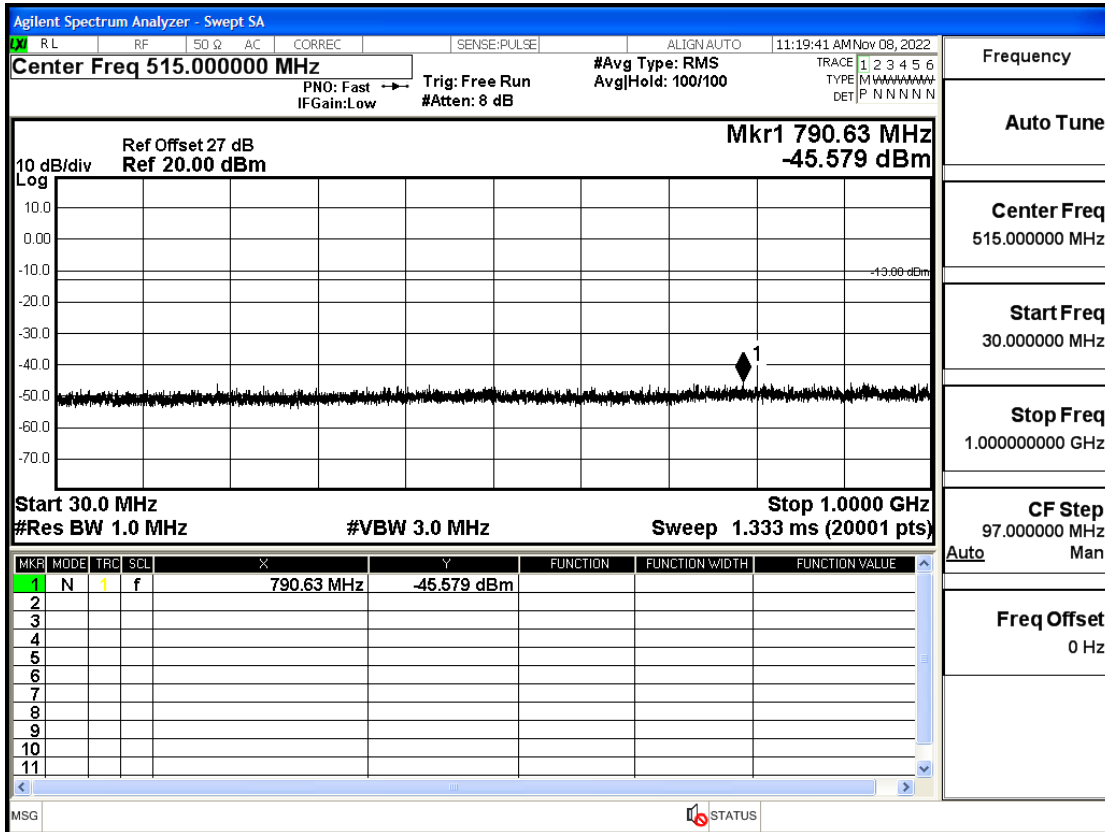

OB2-10-1855-QPSK-50#LOW@30mHz-1GHz@Pass

OB2-10-1855-QPSK-50#LOW@1GHz-7GHz@Pass

OB2-10-1855-QPSK-50#LOW@7GHz-13.6GHz@Pass

OB2-10-1855-QPSK-50#LOW@13.6GHz-20GHz@Pass

OB2-10-1880-QPSK-50#LOW@30mHz-1GHz@Pass

OB2-10-1880-QPSK-50#LOW@1GHz-7GHz@Pass