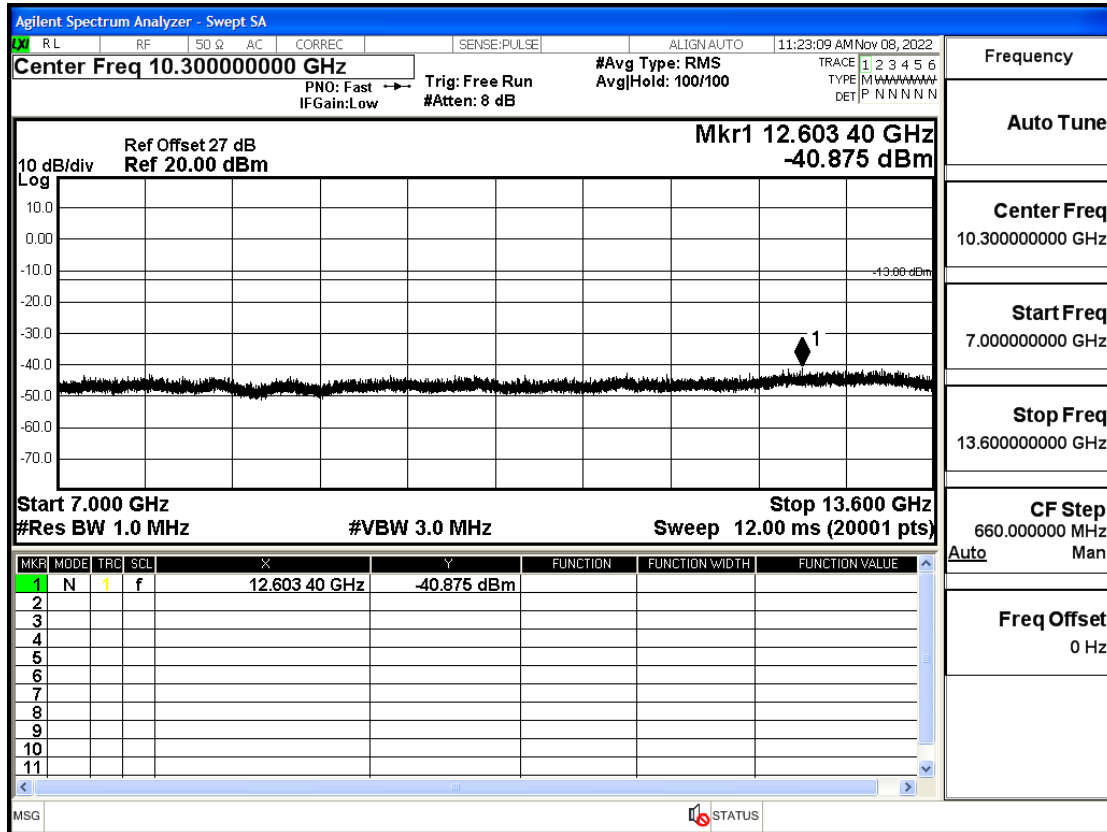

OB2-15-1880-QPSK-75#LOW@7GHz-13.6GHz@Pass