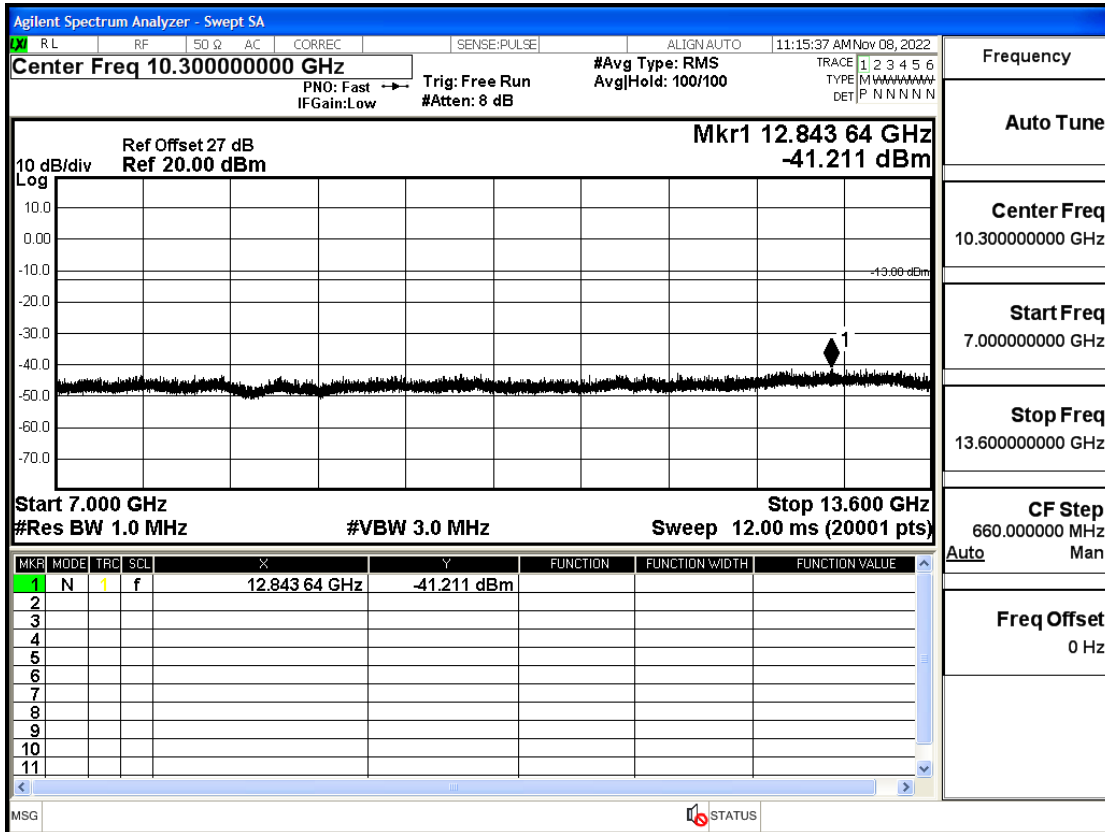

OB2-5-1852.5-QPSK-25#LOW@7GHz-13.6GHz@Pass