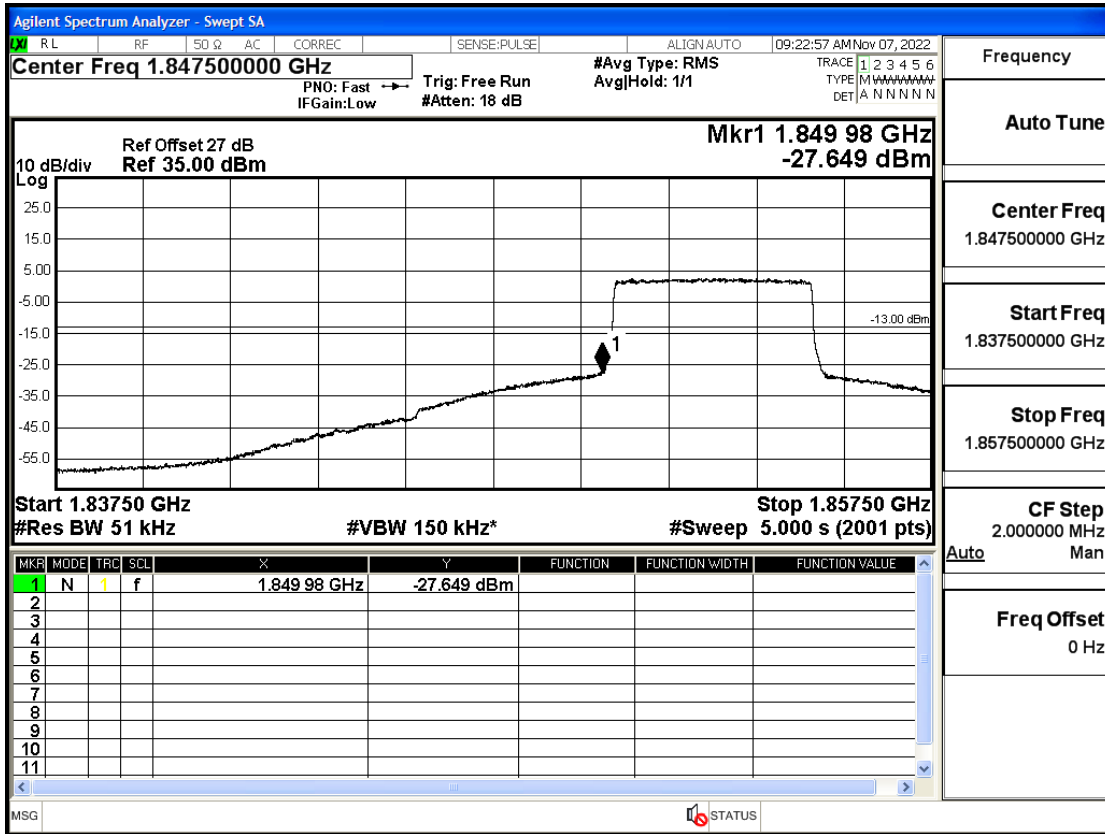

Band2-3-1908.5-16QAM-15#LOW@Pass

Band2-3-1908.5-16QAM-1#HIGH@Pass

Band2-5-1852.5-QPSK-25#LOW@Pass

Band2-5-1852.5-QPSK-1#LOW@Pass

Band2-5-1852.5-16QAM-25#LOW@Pass

Band2-5-1852.5-16QAM-1#LOW@Pass

Band2-5-1907.5-QPSK-25#LOW@Pass