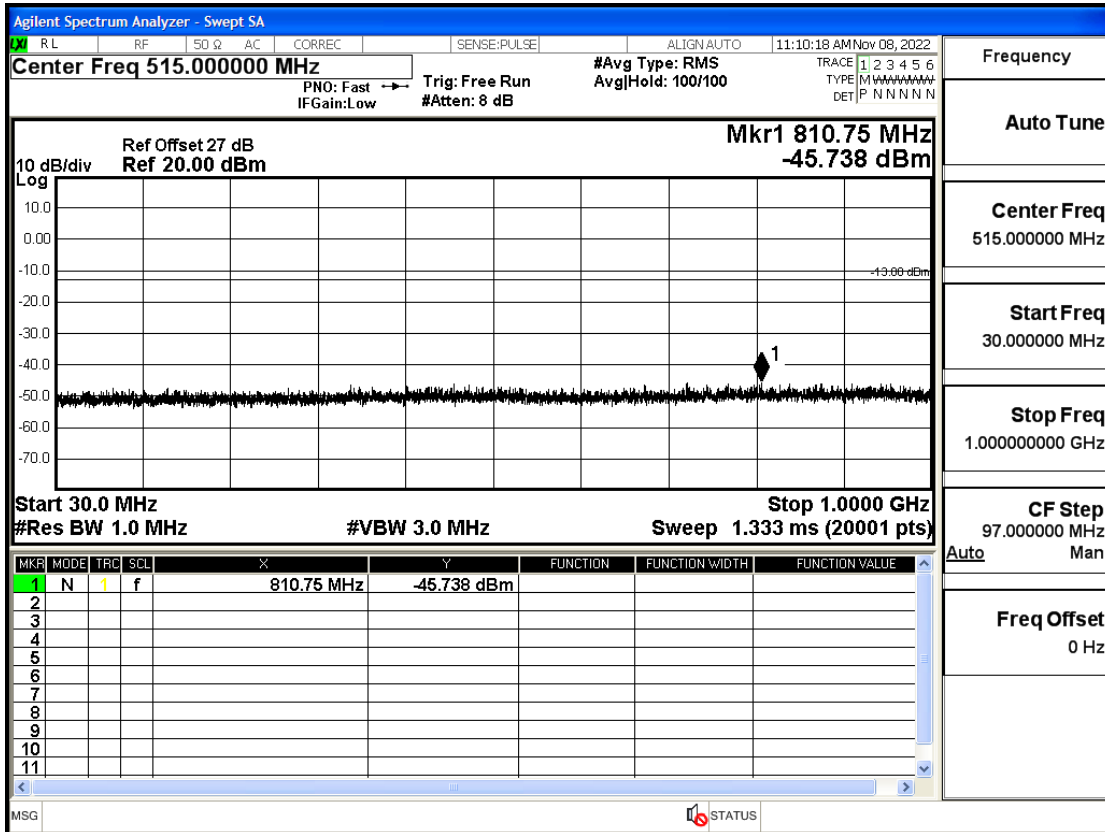

OB2-1.4-1850.7-QPSK-6#LOW@30mHz-1GHz@Pass

OB2-1.4-1850.7-QPSK-6#LOW@1GHz-7GHz@Pass

OB2-1.4-1850.7-QPSK-6#LOW@7GHz-13.6GHz@Pass

OB2-1.4-1850.7-QPSK-6#LOW@13.6GHz-20GHz@Pass

OB2-1.4-1880-QPSK-6#LOW@30mHz-1GHz@Pass