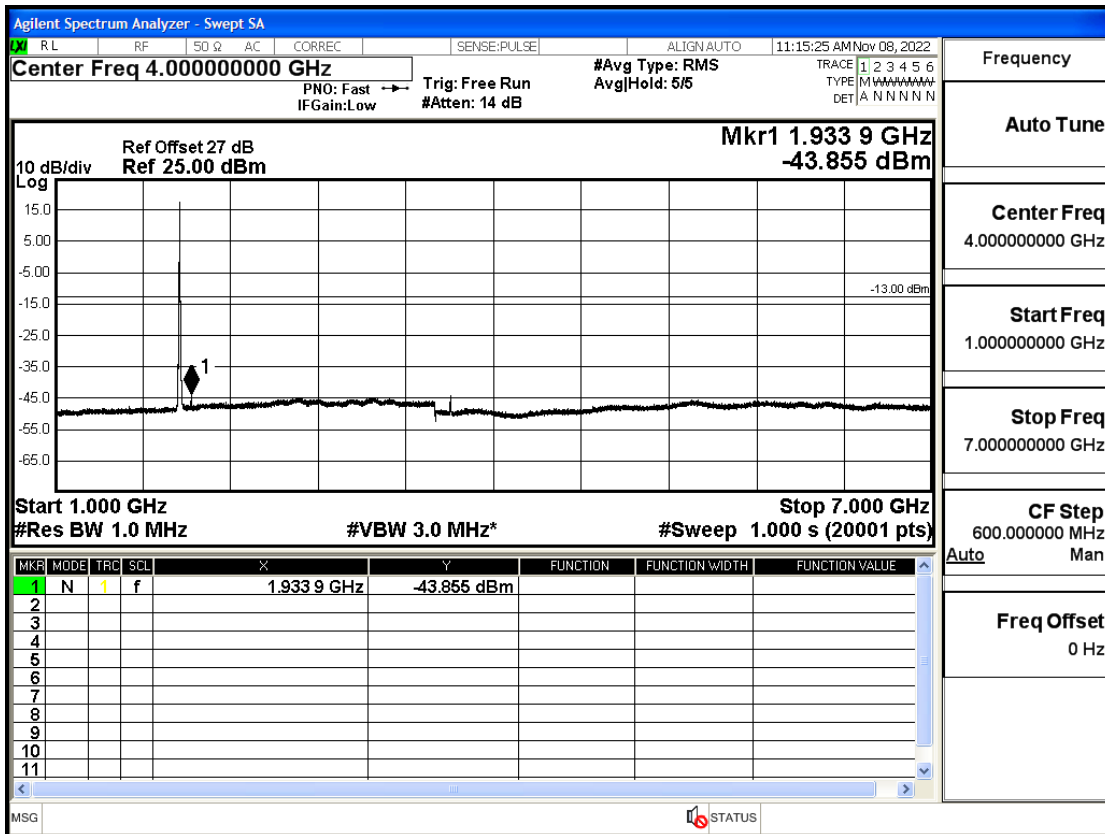

OB2-3-1908.5-QPSK-15#LOW@1GHz-7GHz@Pass

OB2-3-1908.5-QPSK-15#LOW@7GHz-13.6GHz@Pass

OB2-3-1908.5-QPSK-15#LOW@13.6GHz-20GHz@Pass

OB2-5-1852.5-QPSK-25#LOW@30mHz-1GHz@Pass

OB2-5-1852.5-QPSK-25#LOW@1GHz-7GHz@Pass