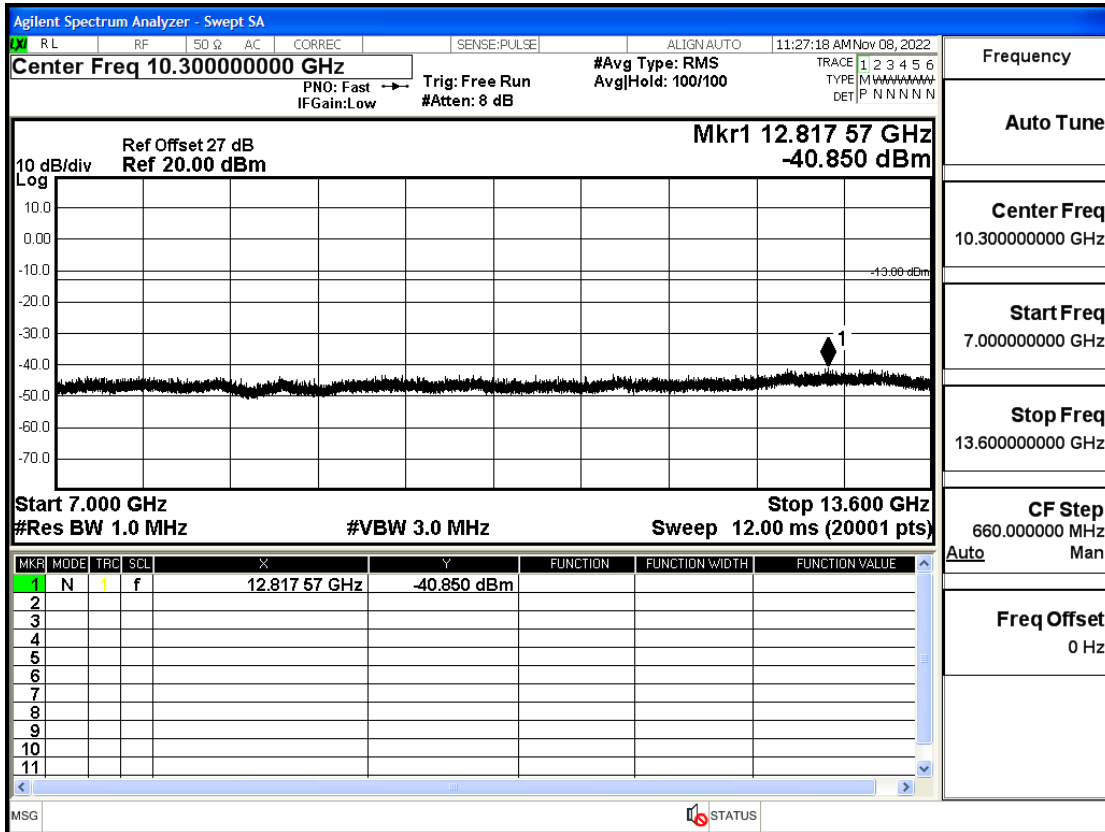

OB2-20-1880-QPSK-100#LOW@13.6GHz-20GHz@Pass

OB2-20-1900-QPSK-100#LOW@30mHz-1GHz@Pass

OB2-20-1900-QPSK-100#LOW@1GHz-7GHz@Pass

OB2-20-1900-QPSK-100#LOW@7GHz-13.6GHz@Pass

OB2-20-1900-QPSK-100#LOW@13.6GHz-20GHz@Pass