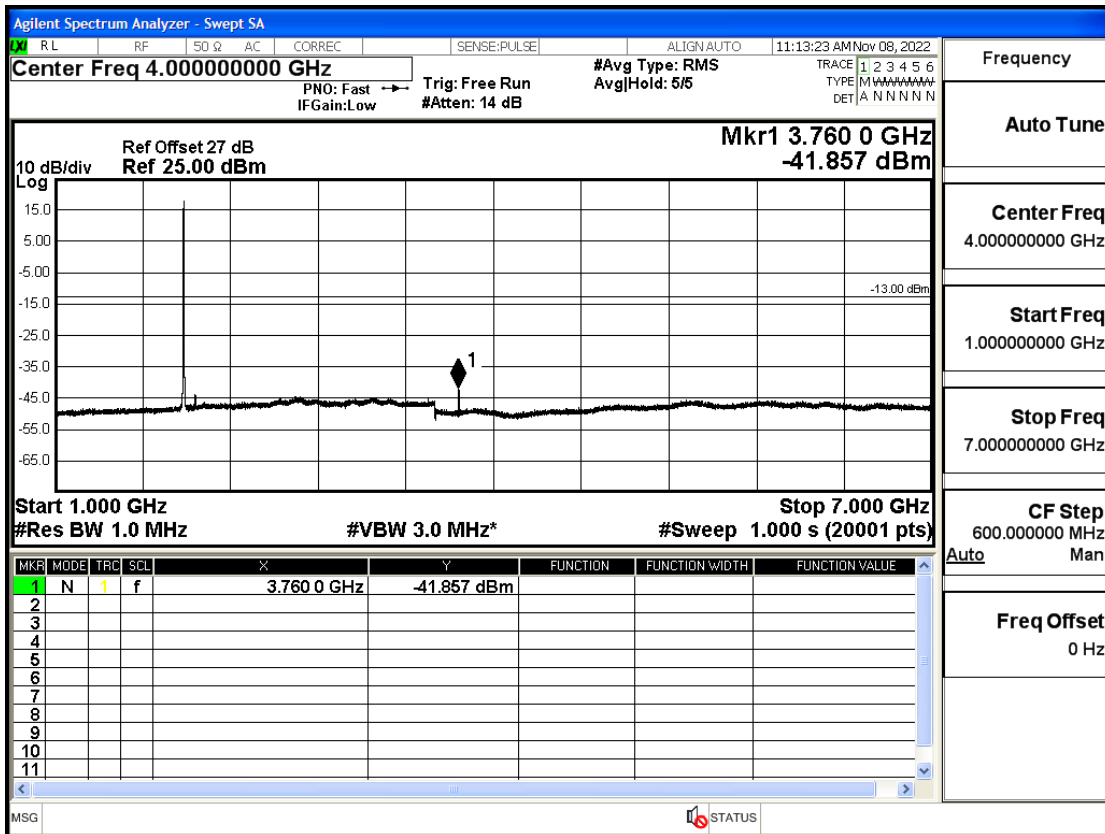

OB2-3-1880-QPSK-15#LOW@1GHz-7GHz@Pass