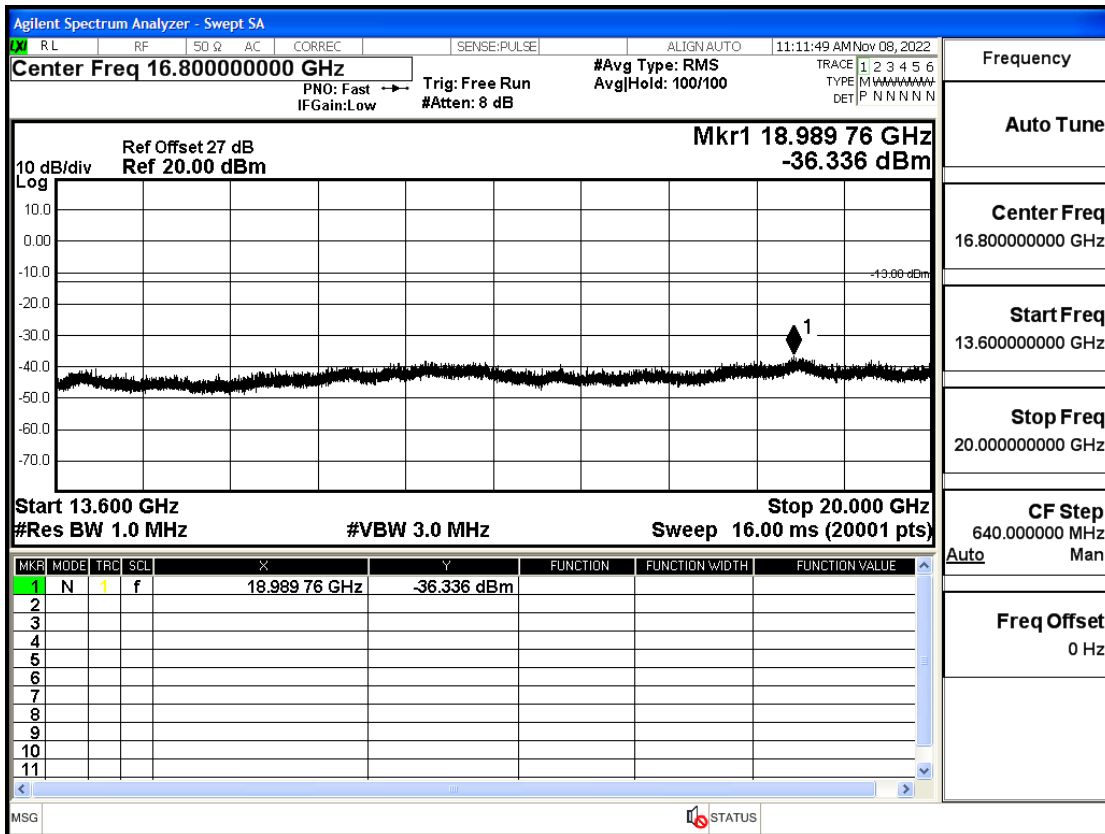

OB2-1.4-1909.3-QPSK-6#LOW@13.6GHz-20GHz@Pass