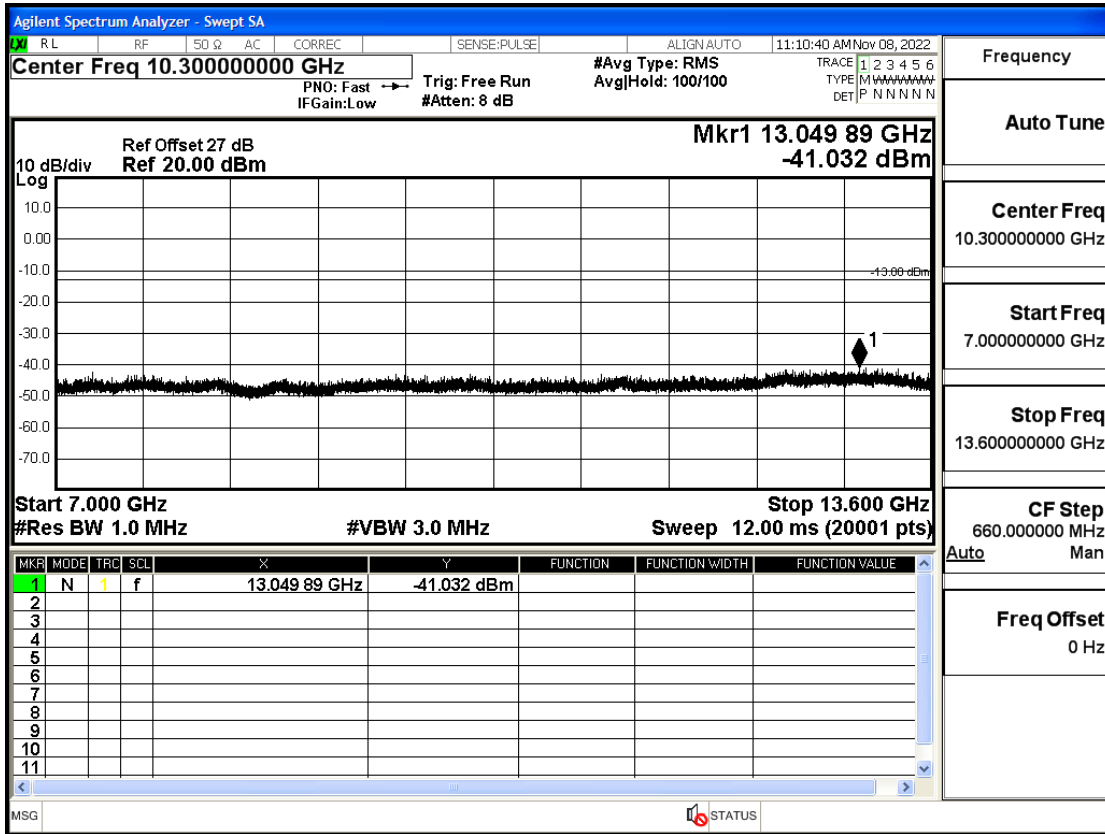

OB2-1.4-1880-QPSK-6#LOW@7GHz-13.6GHz@Pass