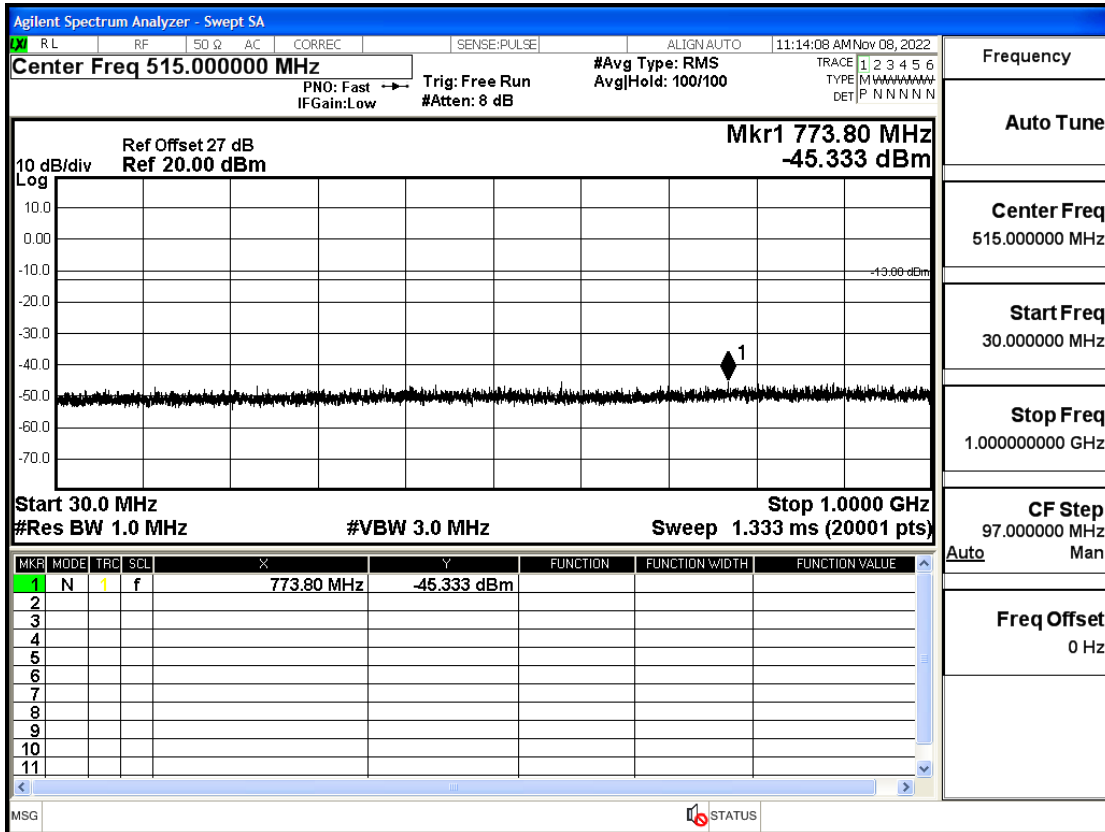

OB2-3-1851.5-QPSK-15#LOW@13.6GHz-20GHz@Pass

OB2-3-1880-QPSK-15#LOW@30mHz-1GHz@Pass

OB2-3-1880-QPSK-15#LOW@1GHz-7GHz@Pass

OB2-3-1880-QPSK-15#LOW@7GHz-13.6GHz@Pass

OB2-3-1880-QPSK-15#LOW@13.6GHz-20GHz@Pass

OB2-3-1908.5-QPSK-15#LOW@30mHz-1GHz@Pass