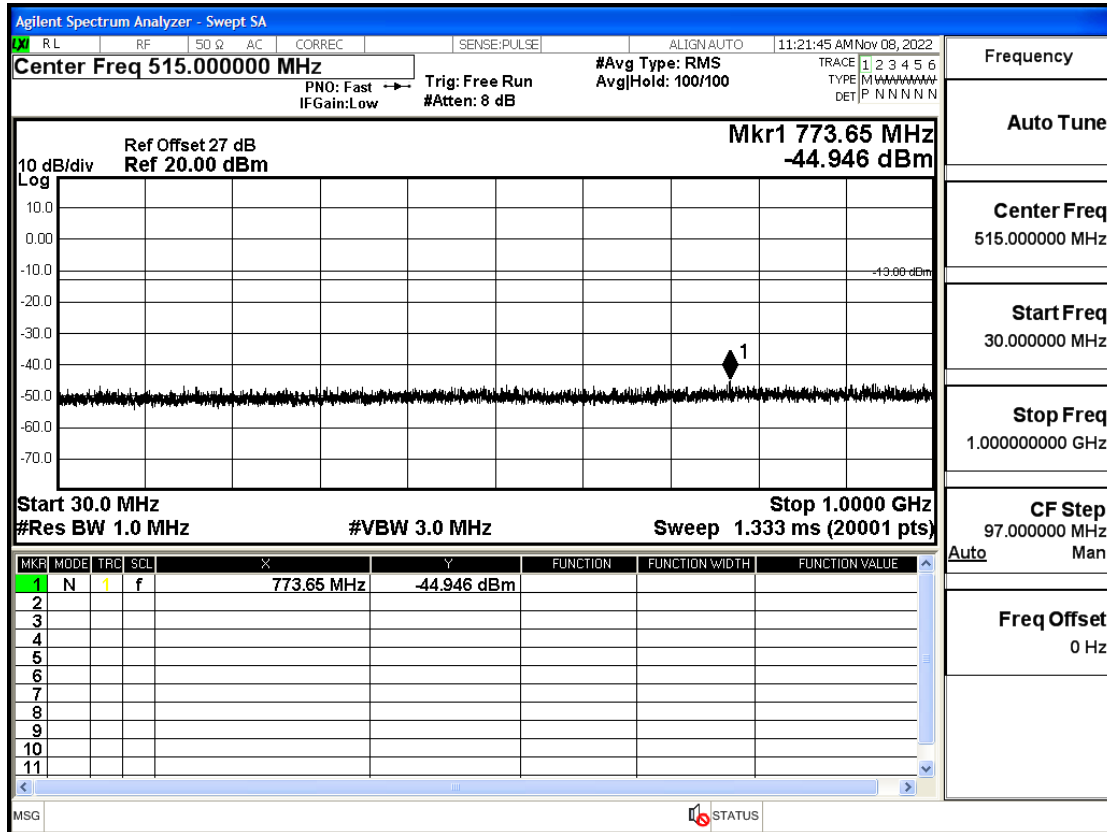

OB2-15-1857.5-QPSK-75#LOW@30mHz-1GHz@Pass