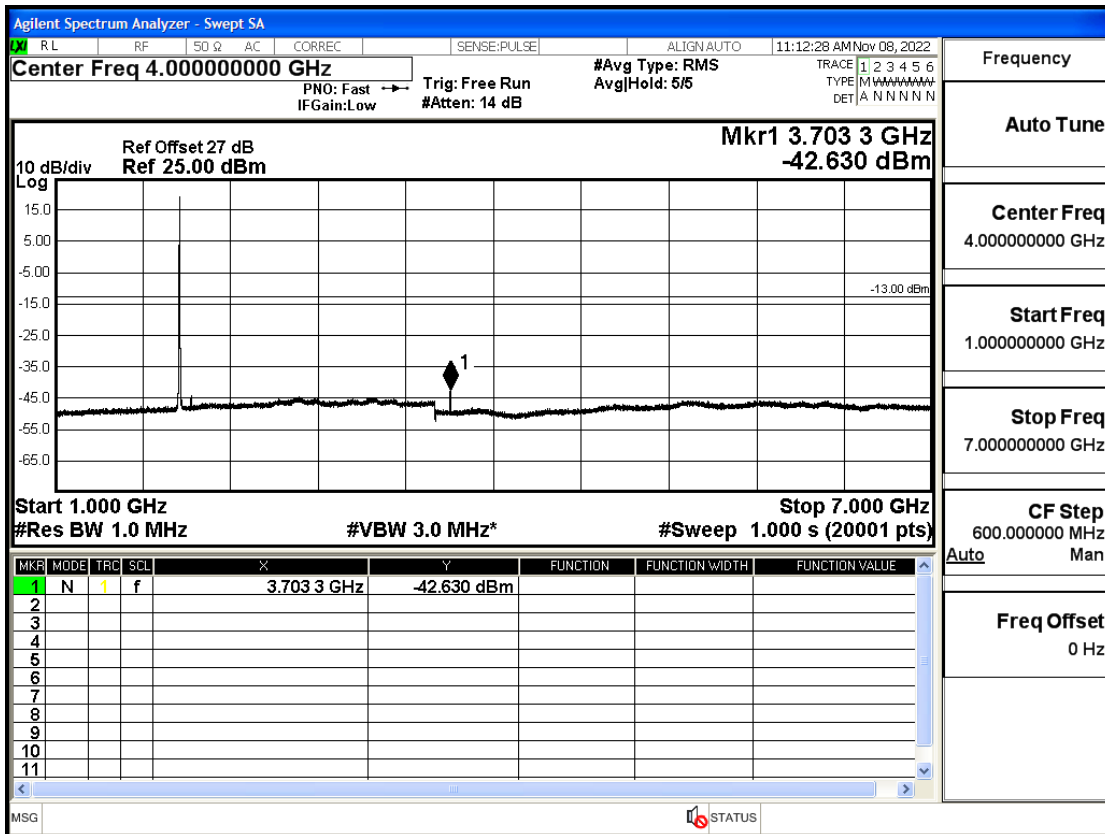

OB2-1.4-1909.3-QPSK-6#LOW@7GHz-13.6GHz@Pass

OB2-1.4-1909.3-QPSK-6#LOW@13.6GHz-20GHz@Pass

OB2-3-1851.5-QPSK-15#LOW@30mHz-1GHz@Pass

OB2-3-1851.5-QPSK-15#LOW@1GHz-7GHz@Pass

OB2-3-1851.5-QPSK-15#LOW@7GHz-13.6GHz@Pass