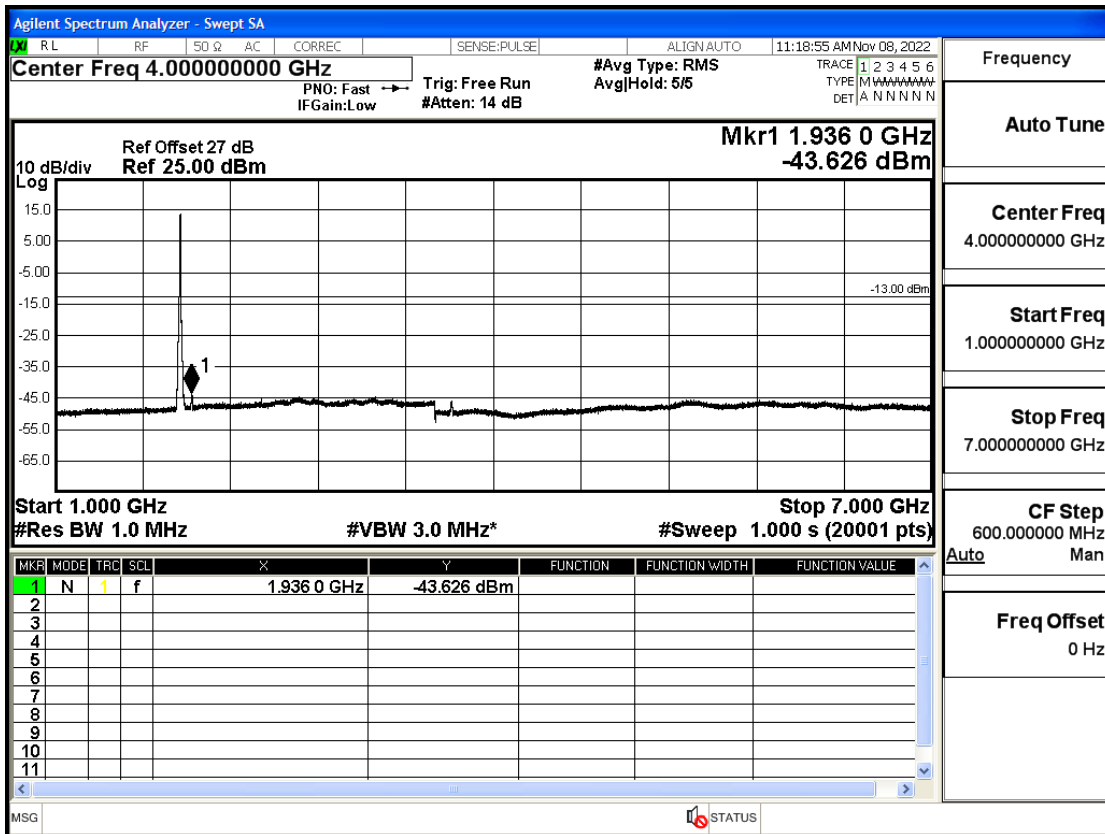

OB2-10-1855-QPSK-50#LOW@1GHz-7GHz@Pass