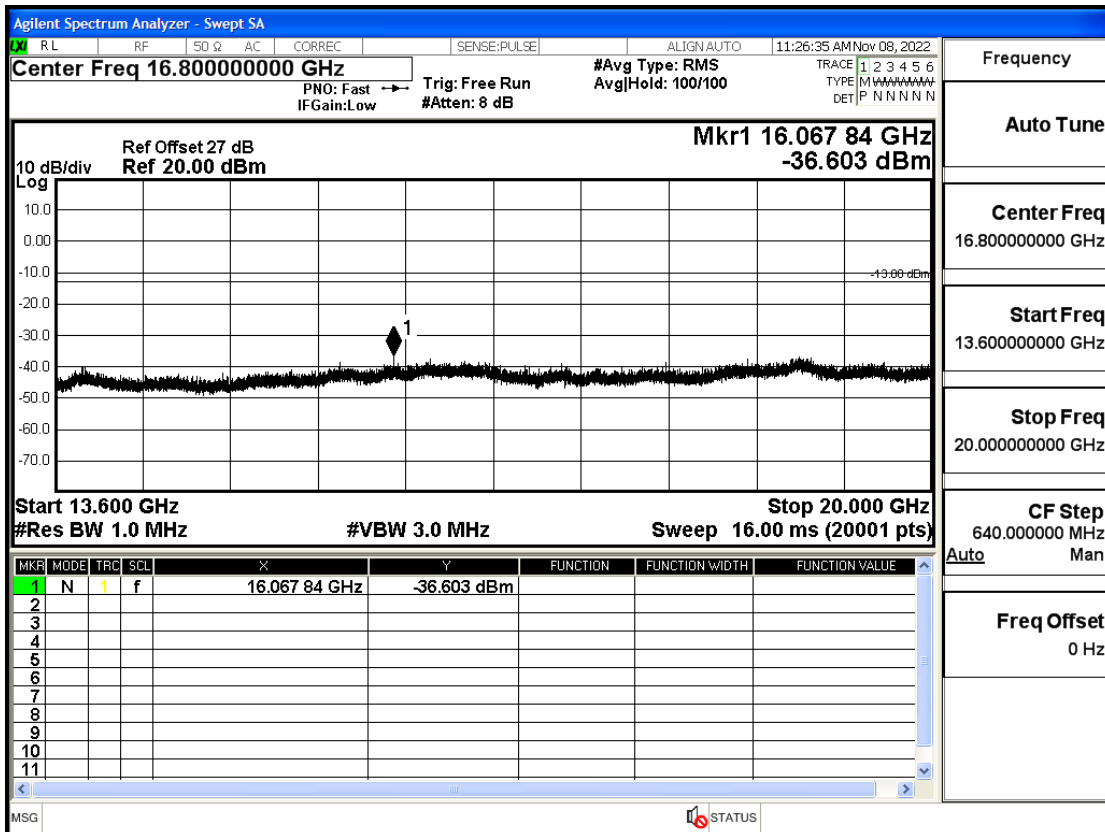

OB2-20-1880-QPSK-100#LOW@13.6GHz-20GHz@Pass