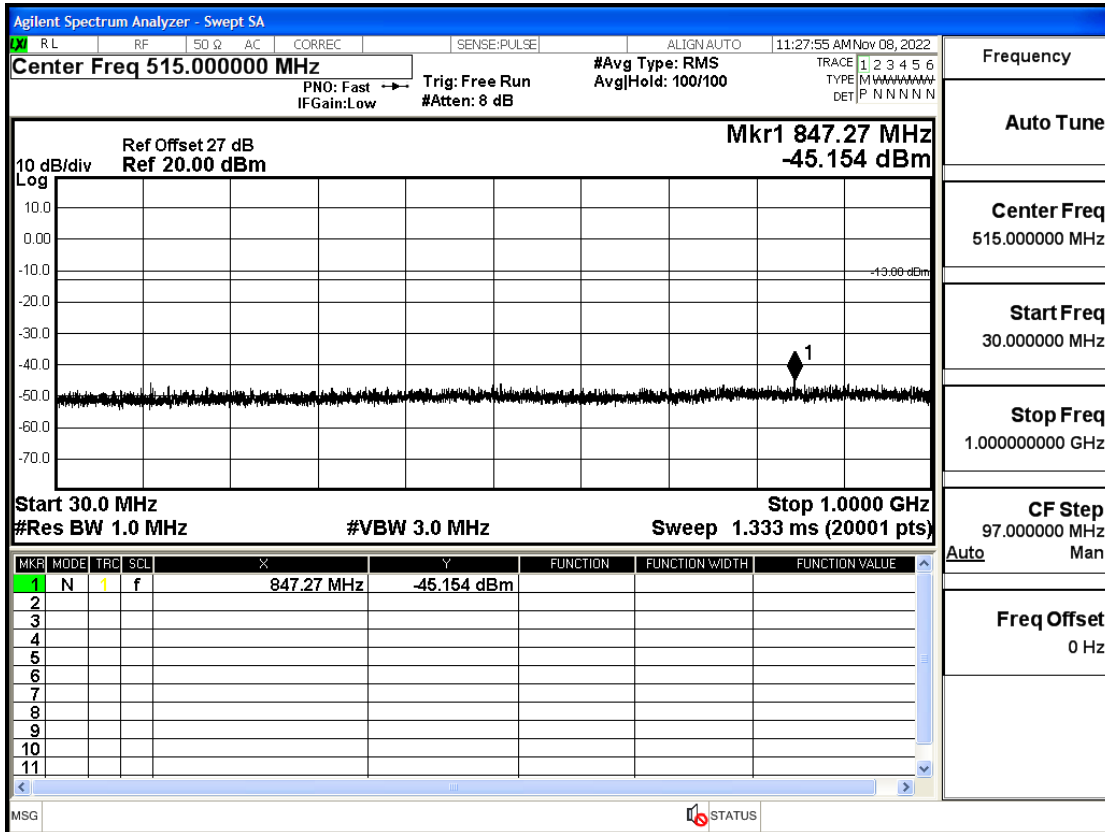

OB2-1.4-1850.7-Q16-6#LOW@30mHz-1GHz@Pass