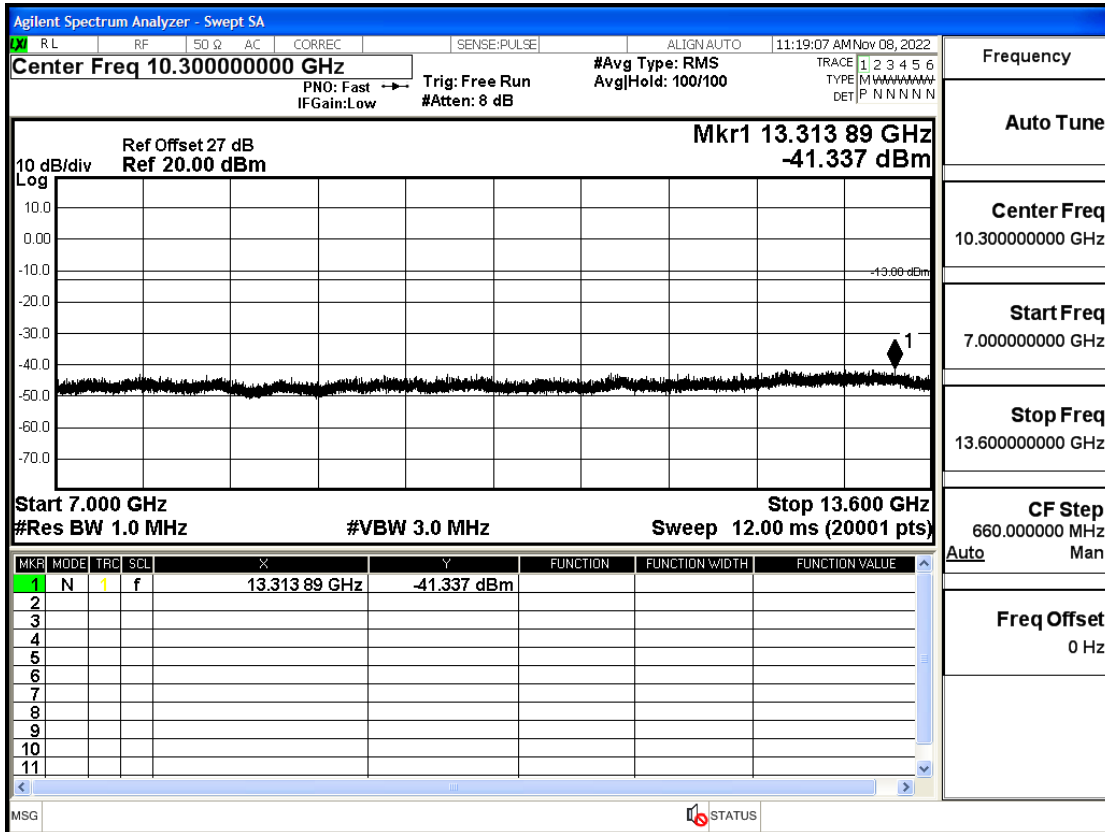

OB2-10-1855-QPSK-50#LOW@7GHz-13.6GHz@Pass