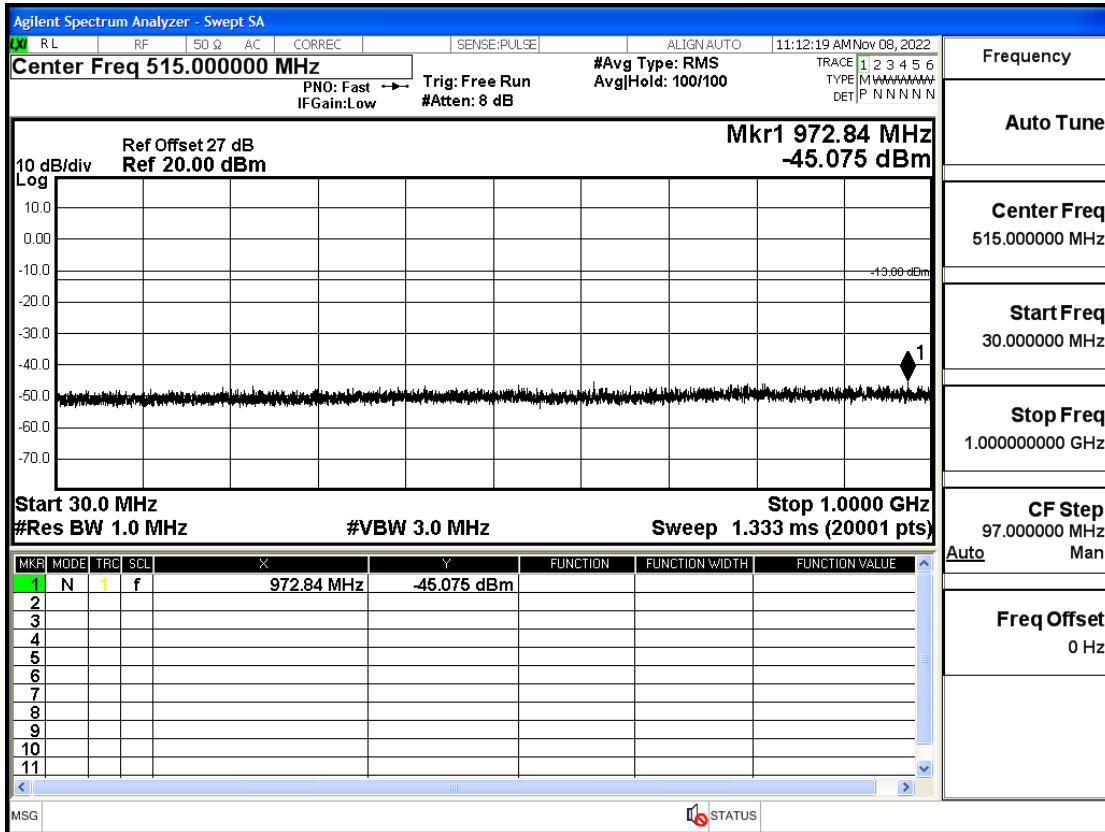

OB2-3-1851.5-QPSK-15#LOW@30mHz-1GHz@Pass