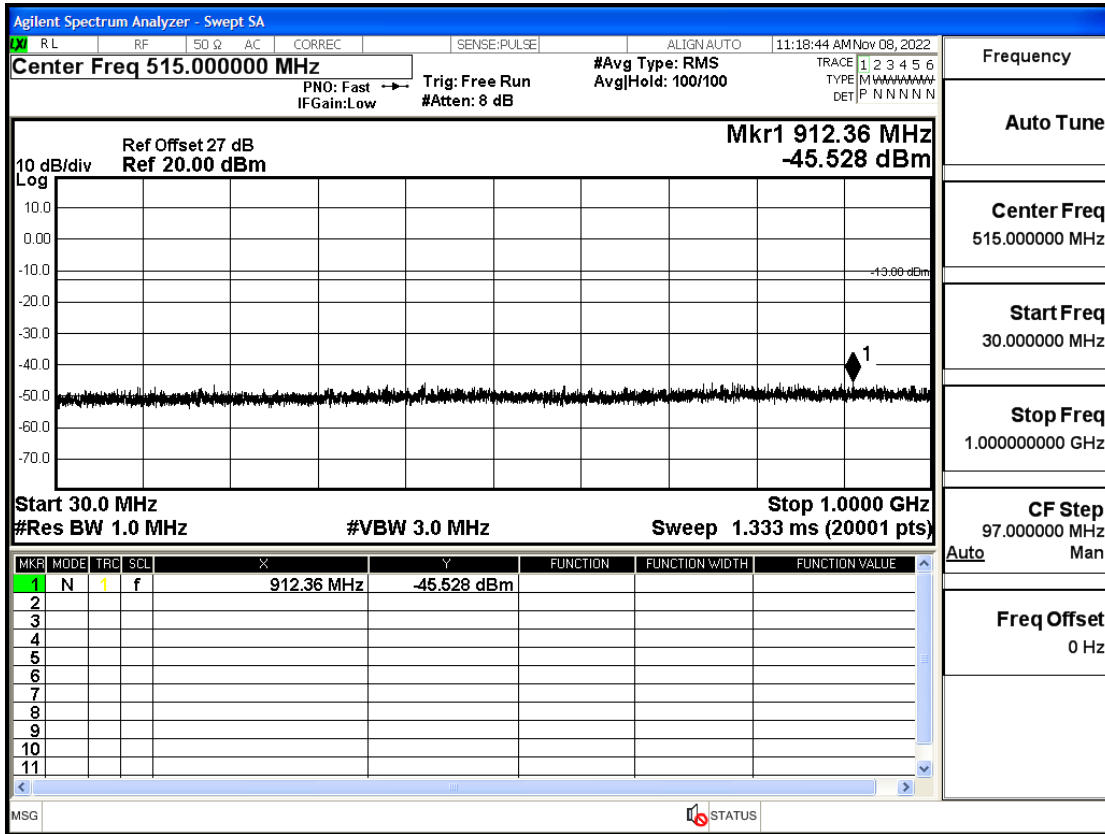

OB2-10-1855-QPSK-50#LOW@30mHz-1GHz@Pass