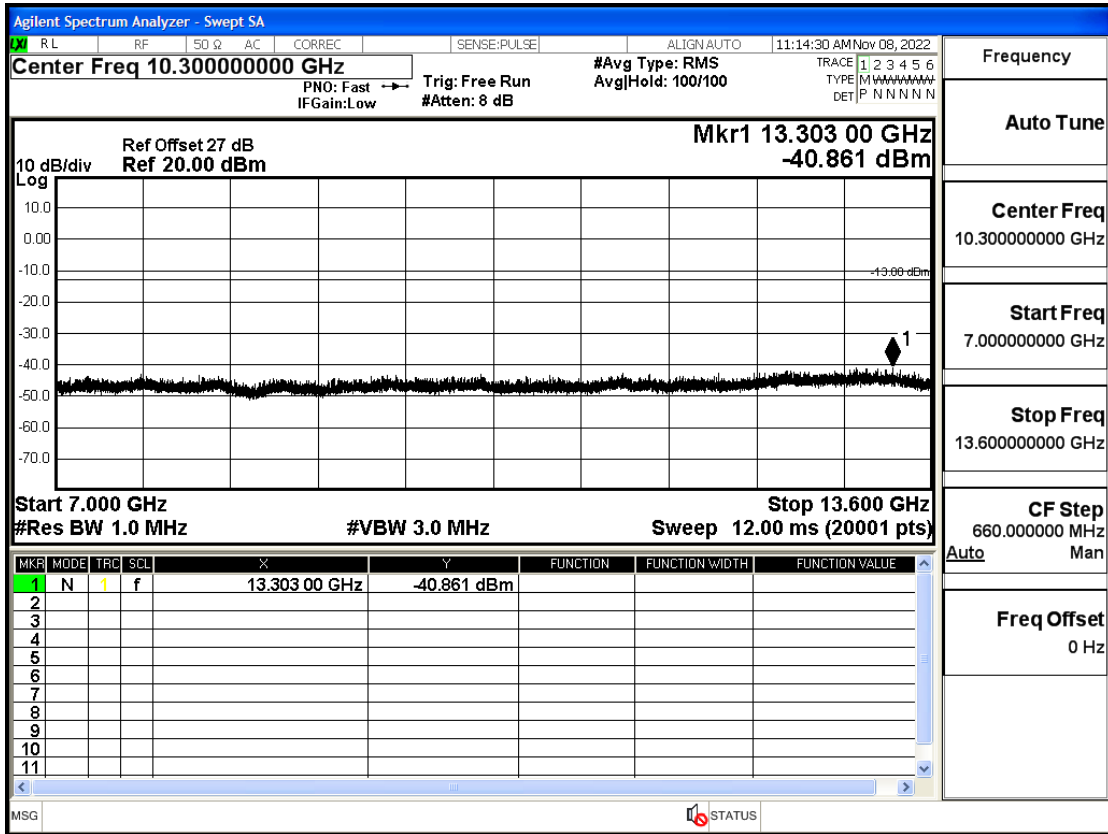

OB2-3-1908.5-QPSK-15#LOW@7GHz-13.6GHz@Pass