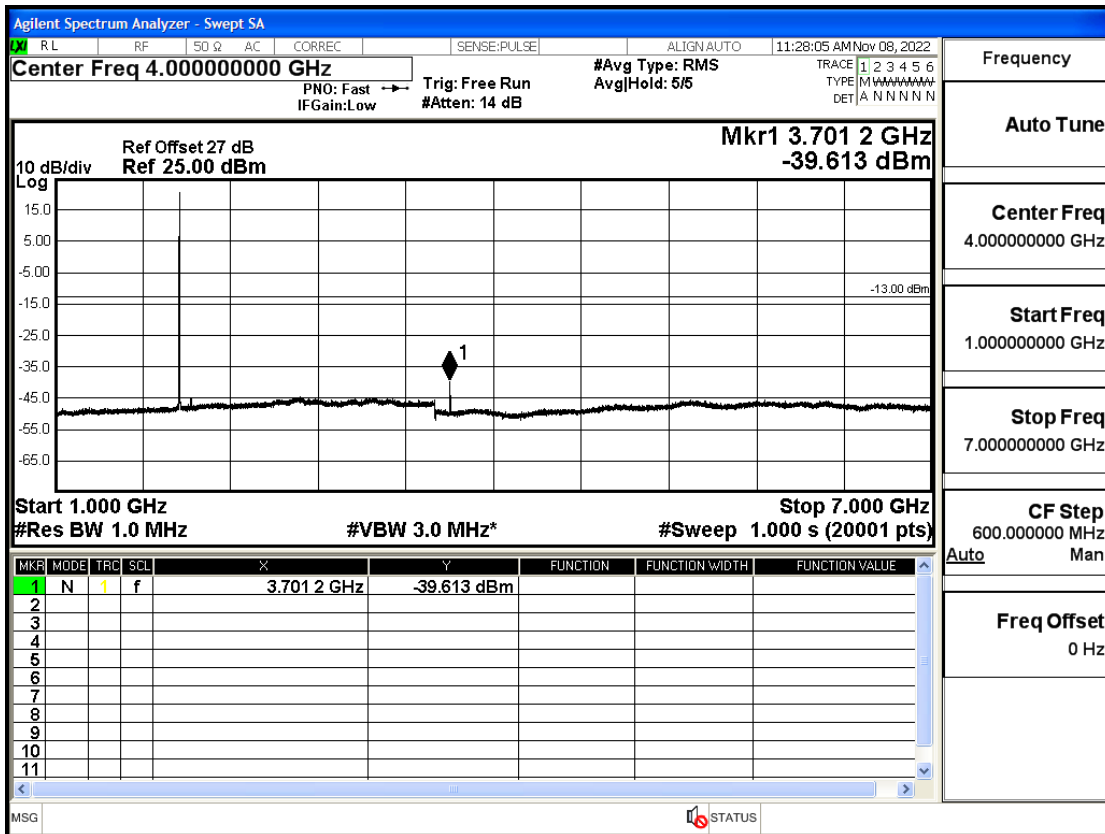

OB2-1.4-1850.7-Q16-6#LOW@1GHz-7GHz@Pass