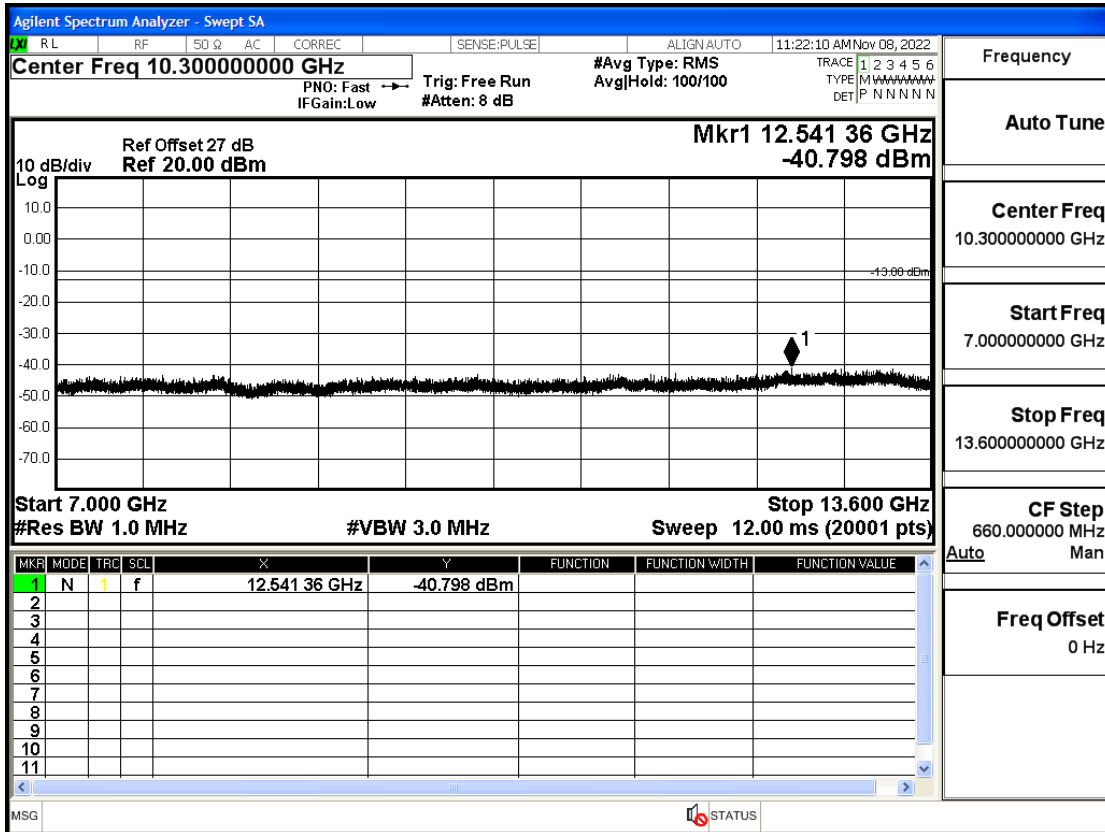

OB2-10-1905-QPSK-50#LOW@13.6GHz-20GHz@Pass

OB2-15-1857.5-QPSK-75#LOW@30mHz-1GHz@Pass

OB2-15-1857.5-QPSK-75#LOW@1GHz-7GHz@Pass

OB2-15-1857.5-QPSK-75#LOW@7GHz-13.6GHz@Pass

OB2-15-1857.5-QPSK-75#LOW@13.6GHz-20GHz@Pass