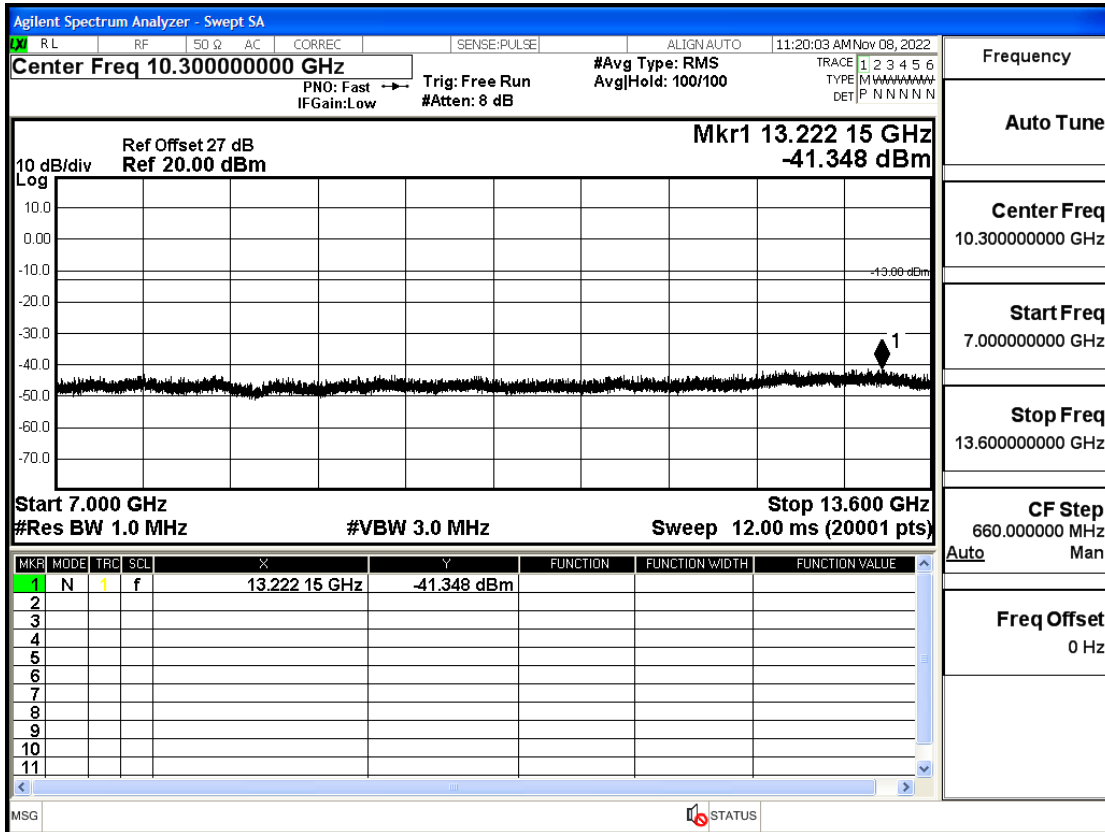

OB2-10-1880-QPSK-50#LOW@7GHz-13.6GHz@Pass