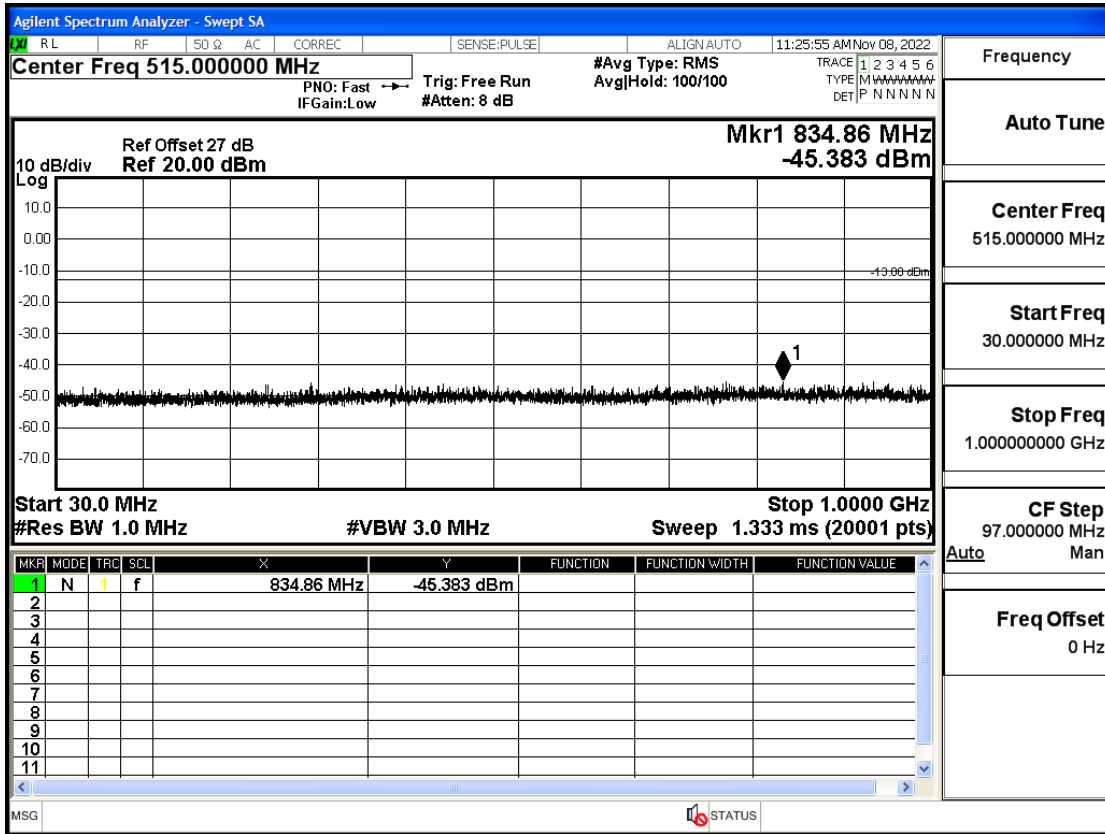

OB2-20-1880-QPSK-100#LOW@30mHz-1GHz@Pass