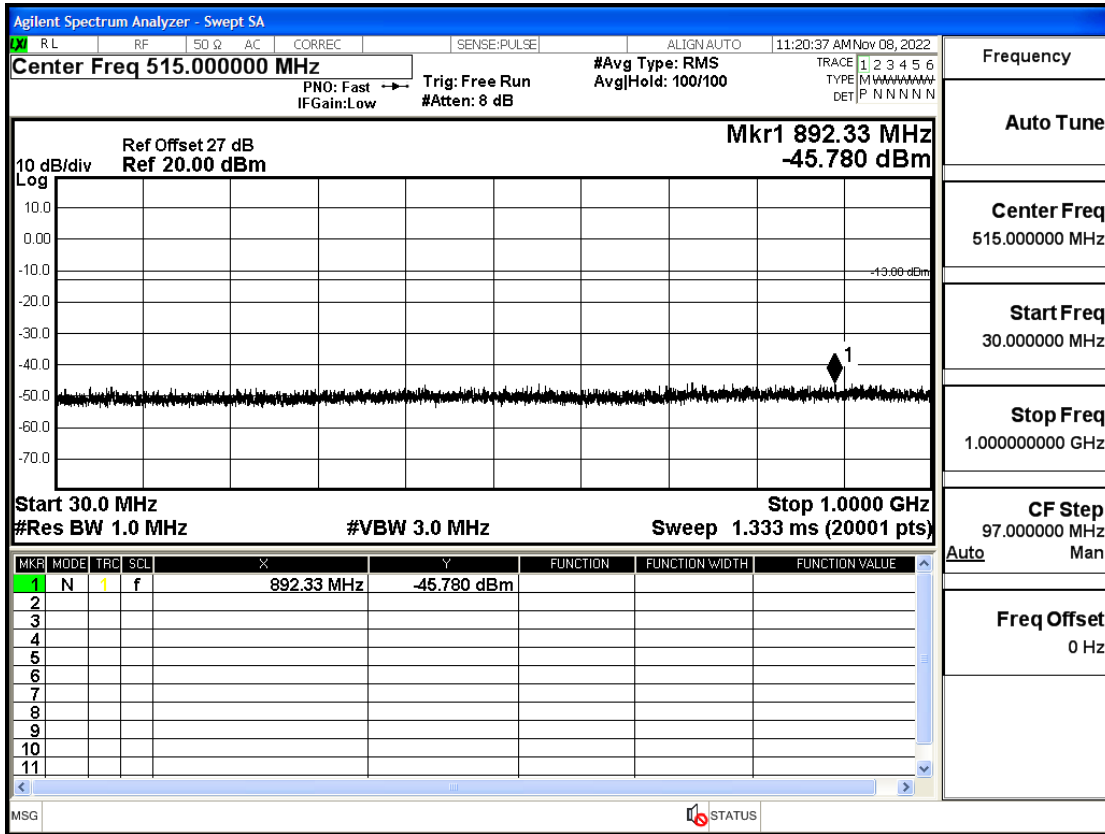

OB2-10-1905-QPSK-50#LOW@30mHz-1GHz@Pass