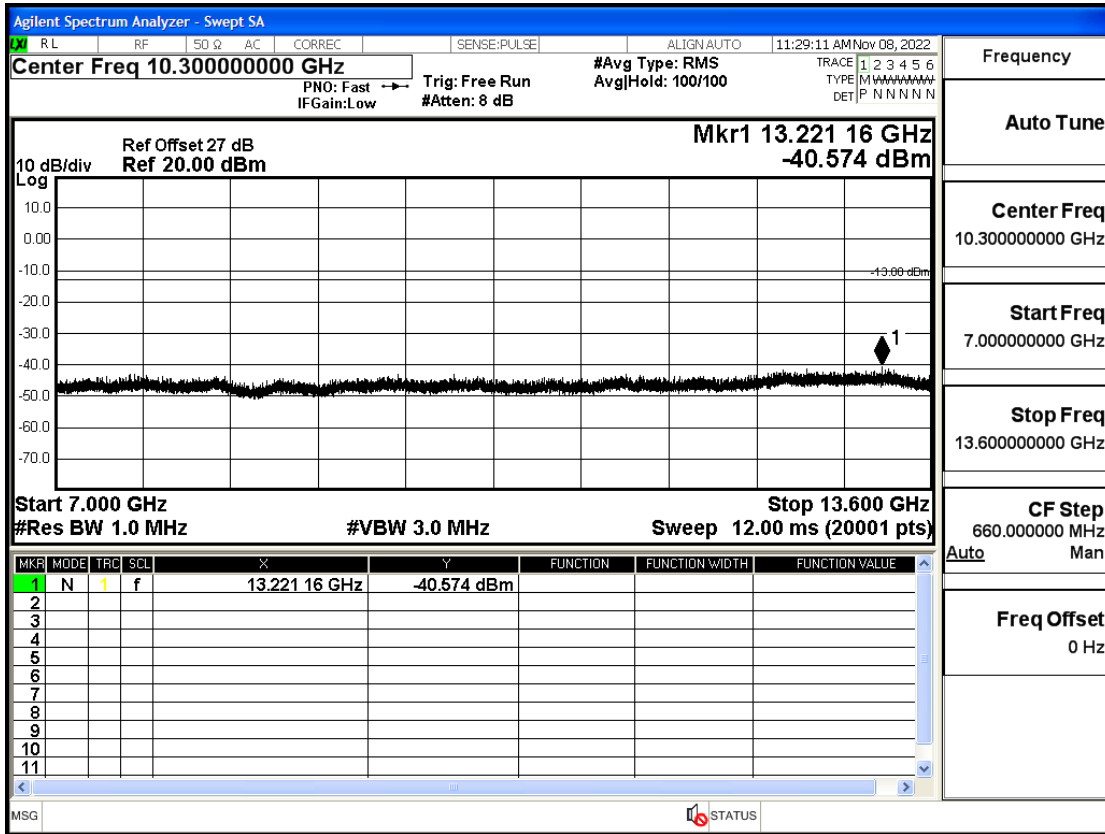

OB2-1.4-1880-Q16-6#LOW@7GHz-13.6GHz@Pass