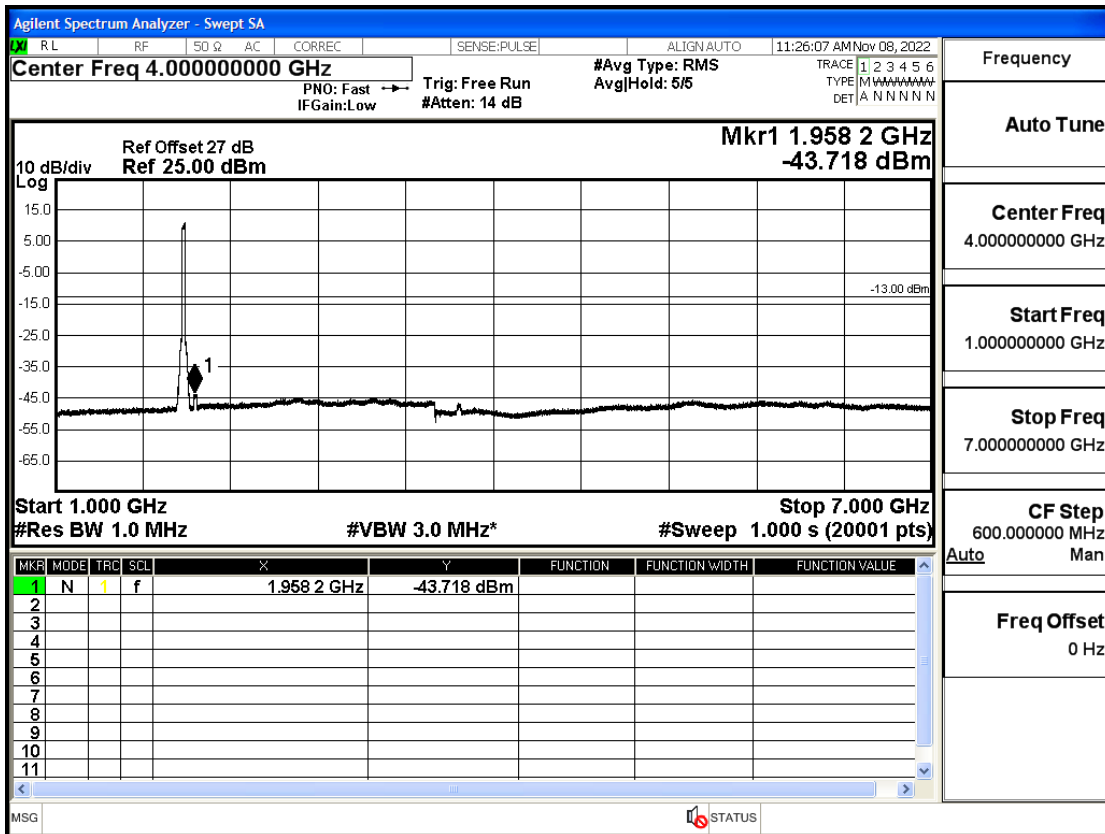

OB2-20-1860-QPSK-100#LOW@7GHz-13.6GHz@Pass

OB2-20-1860-QPSK-100#LOW@13.6GHz-20GHz@Pass

OB2-20-1880-QPSK-100#LOW@30mHz-1GHz@Pass

OB2-20-1880-QPSK-100#LOW@1GHz-7GHz@Pass

OB2-20-1880-QPSK-100#LOW@7GHz-13.6GHz@Pass