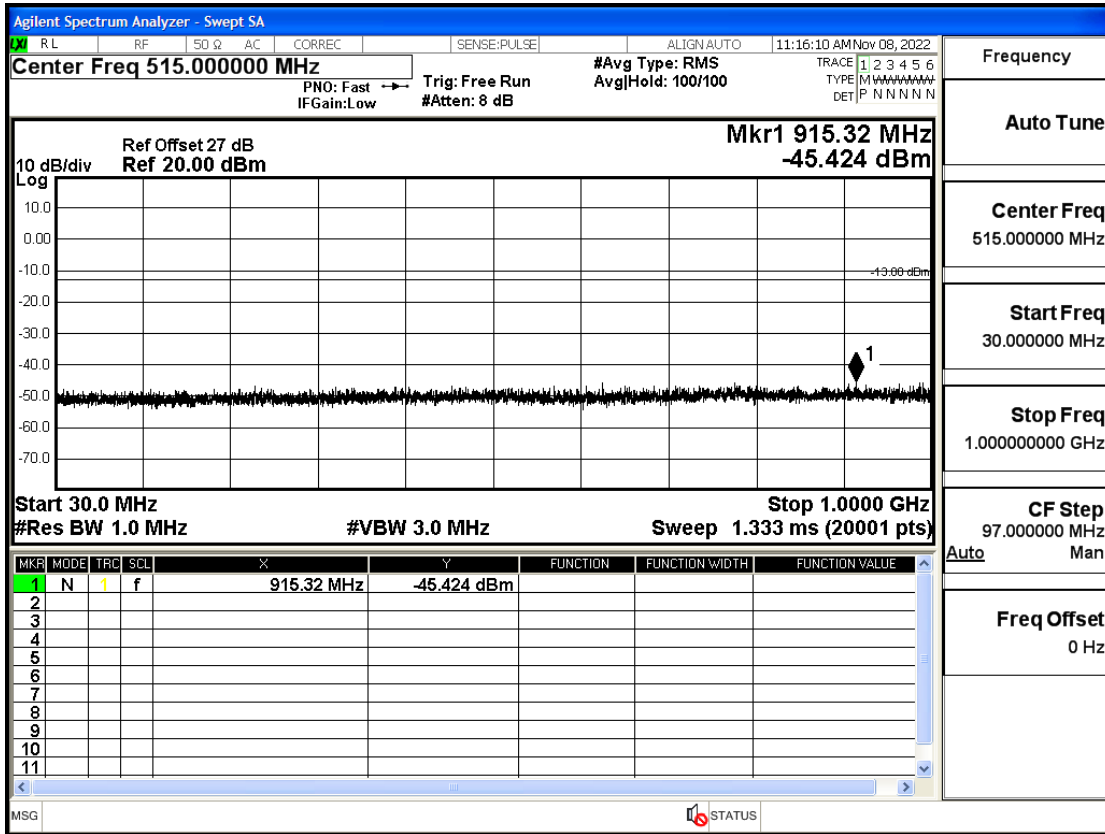

OB2-5-1880-QPSK-25#LOW@30mHz-1GHz@Pass