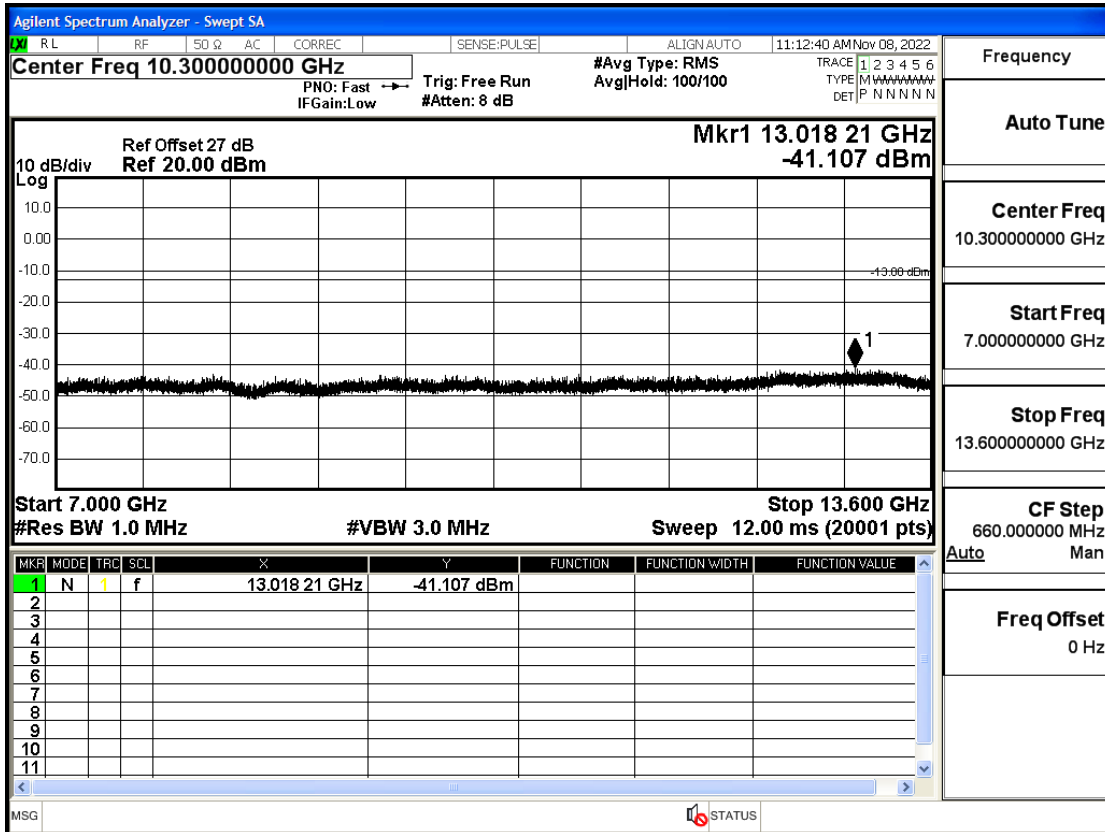

OB2-1.4-1909.3-QPSK-6#LOW@7GHz-13.6GHz@Pass

OB2-1.4-1909.3-QPSK-6#LOW@13.6GHz-20GHz@Pass

OB2-3-1851.5-QPSK-15#LOW@30mHz-1GHz@Pass

OB2-3-1851.5-QPSK-15#LOW@1GHz-7GHz@Pass

OB2-3-1851.5-QPSK-15#LOW@7GHz-13.6GHz@Pass