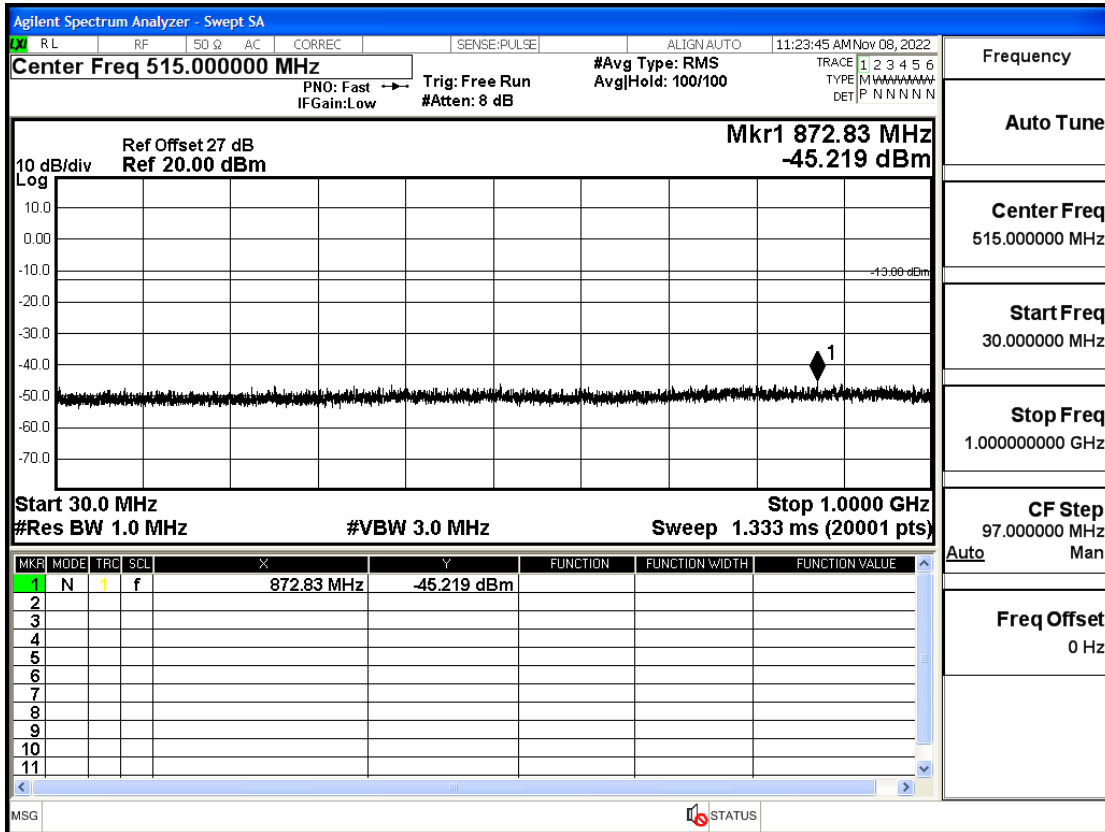

OB2-15-1880-QPSK-75#LOW@30mHz-1GHz@Pass

OB2-15-1880-QPSK-75#LOW@1GHz-7GHz@Pass

OB2-15-1880-QPSK-75#LOW@7GHz-13.6GHz@Pass

OB2-15-1880-QPSK-75#LOW@13.6GHz-20GHz@Pass

OB2-15-1902.5-QPSK-75#LOW@30mHz-1GHz@Pass