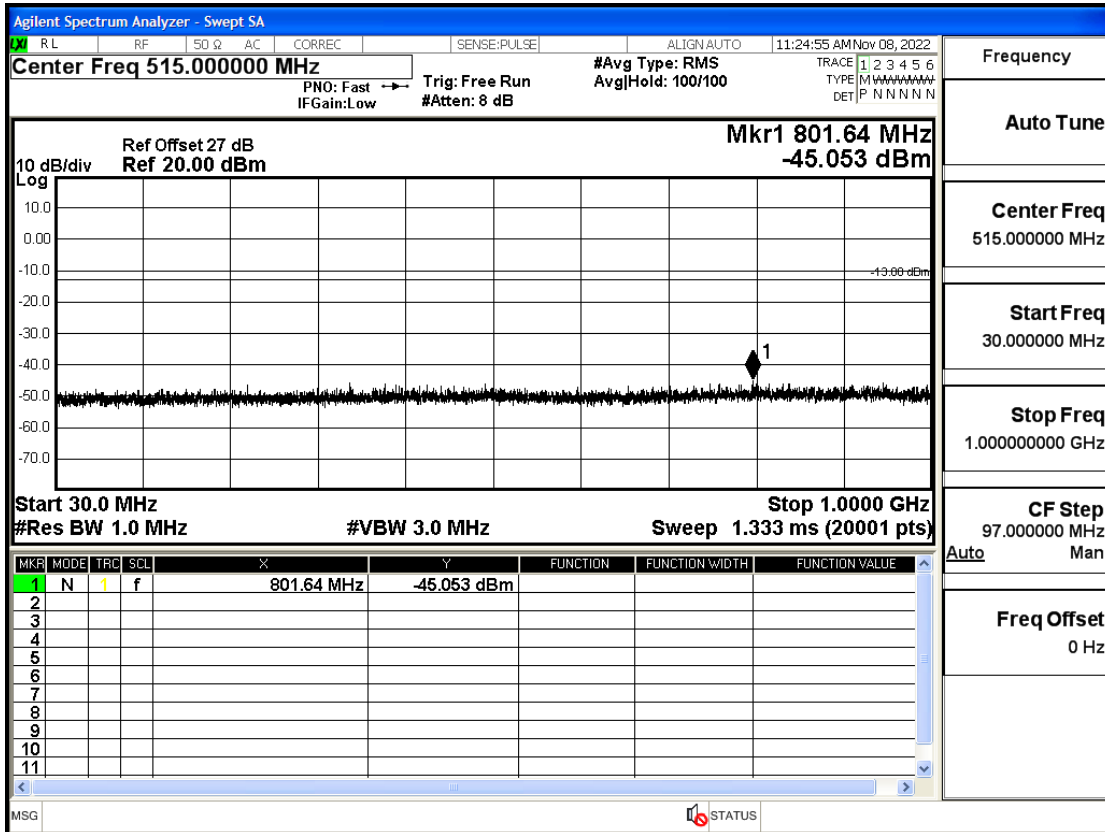

OB2-15-1902.5-QPSK-75#LOW@1GHz-7GHz@Pass

OB2-15-1902.5-QPSK-75#LOW@7GHz-13.6GHz@Pass

OB2-15-1902.5-QPSK-75#LOW@13.6GHz-20GHz@Pass

OB2-20-1860-QPSK-100#LOW@30mHz-1GHz@Pass

OB2-20-1860-QPSK-100#LOW@1GHz-7GHz@Pass