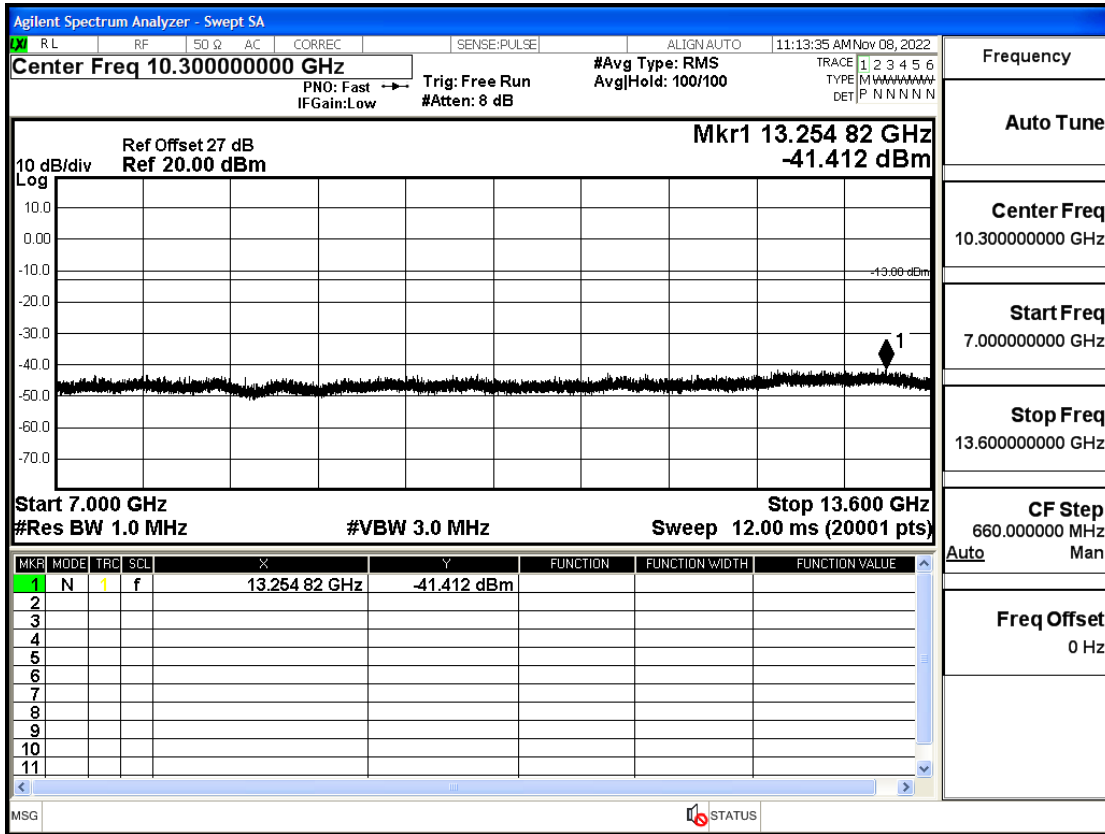

OB2-3-1851.5-QPSK-15#LOW@13.6GHz-20GHz@Pass

OB2-3-1880-QPSK-15#LOW@30mHz-1GHz@Pass

OB2-3-1880-QPSK-15#LOW@1GHz-7GHz@Pass

OB2-3-1880-QPSK-15#LOW@7GHz-13.6GHz@Pass

OB2-3-1880-QPSK-15#LOW@13.6GHz-20GHz@Pass

OB2-3-1908.5-QPSK-15#LOW@30mHz-1GHz@Pass