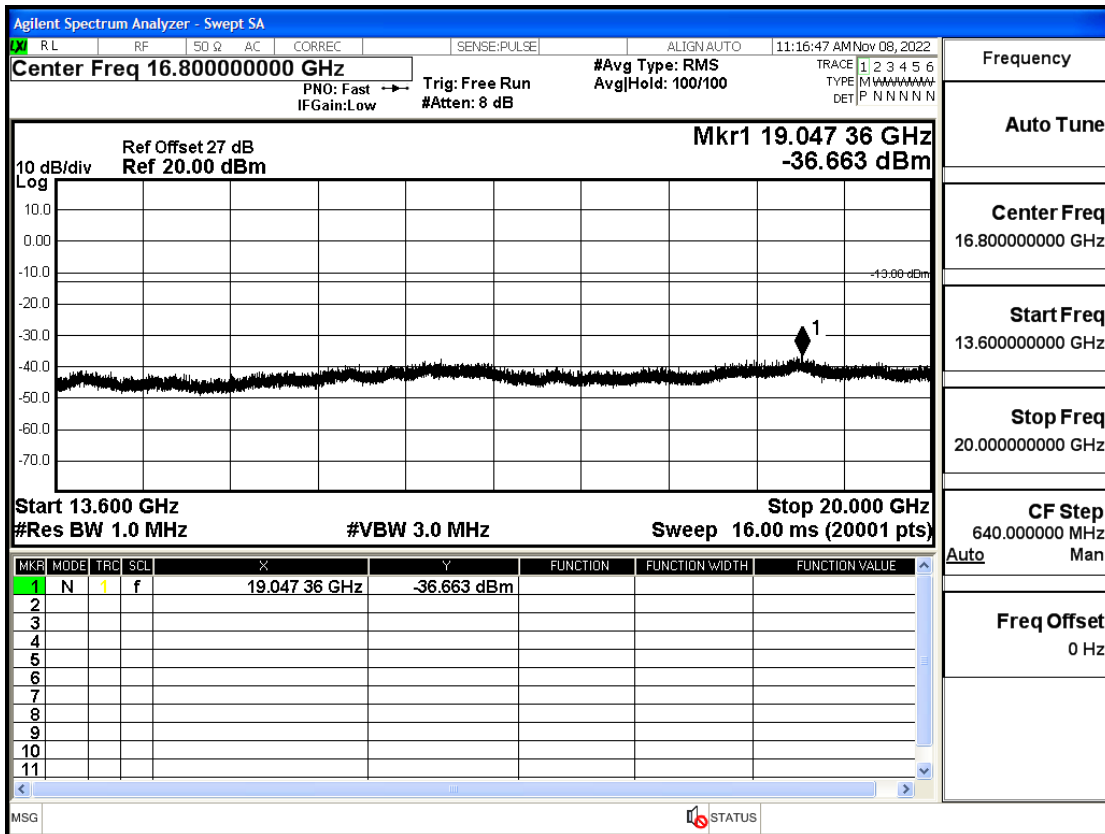

OB2-5-1880-QPSK-25#LOW@13.6GHz-20GHz@Pass