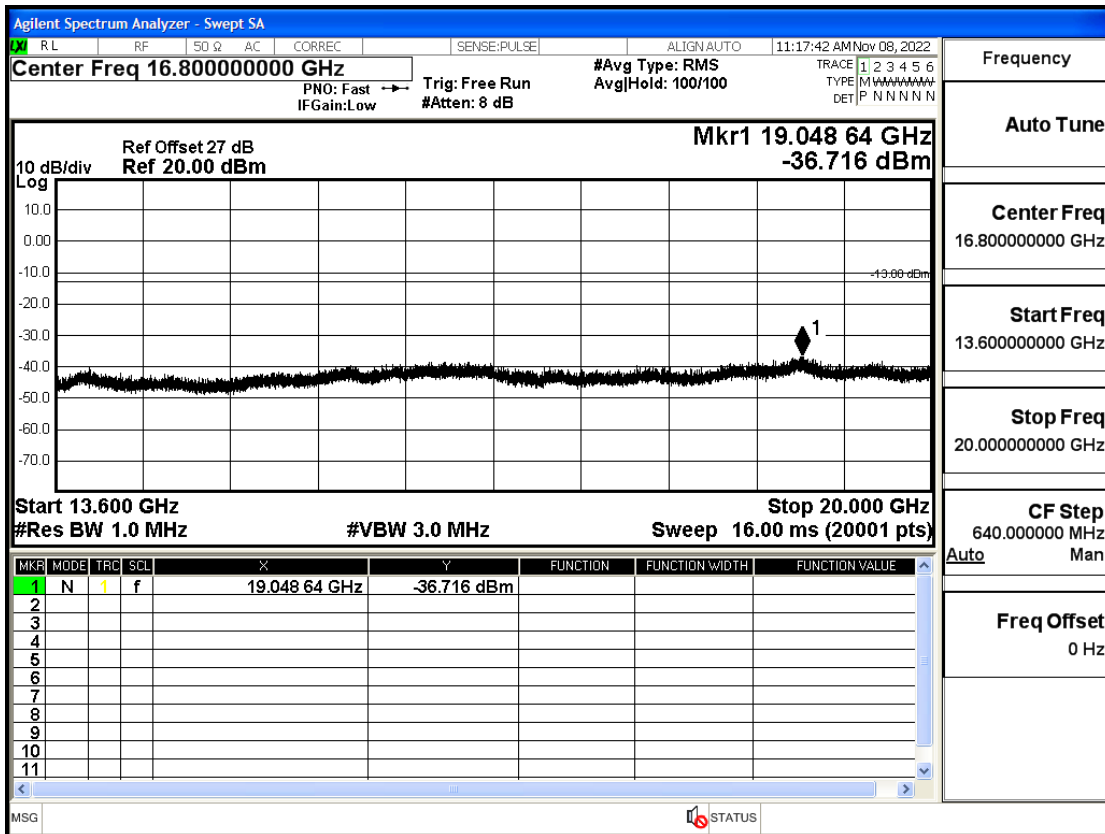

OB2-5-1880-QPSK-25#LOW@13.6GHz-20GHz@Pass

OB2-5-1907.5-QPSK-25#LOW@30mHz-1GHz@Pass

OB2-5-1907.5-QPSK-25#LOW@1GHz-7GHz@Pass

OB2-5-1907.5-QPSK-25#LOW@7GHz-13.6GHz@Pass

OB2-5-1907.5-QPSK-25#LOW@13.6GHz-20GHz@Pass