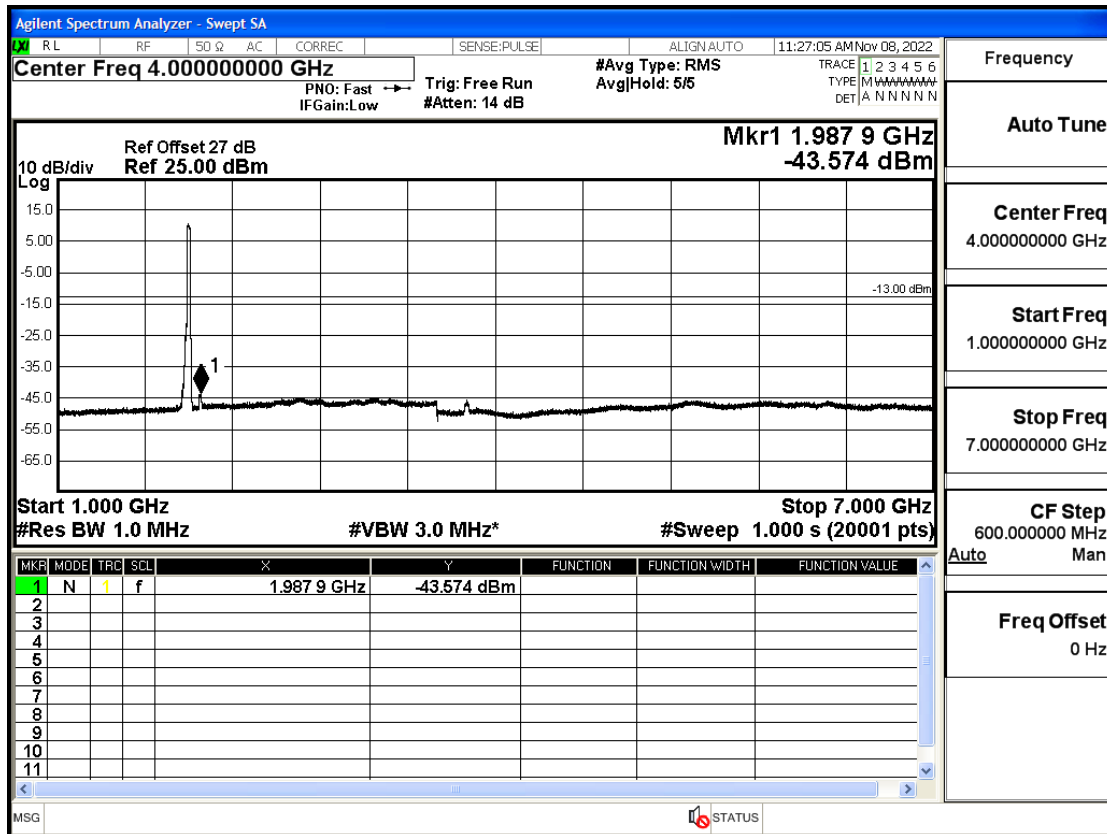

OB2-20-1900-QPSK-100#LOW@1GHz-7GHz@Pass