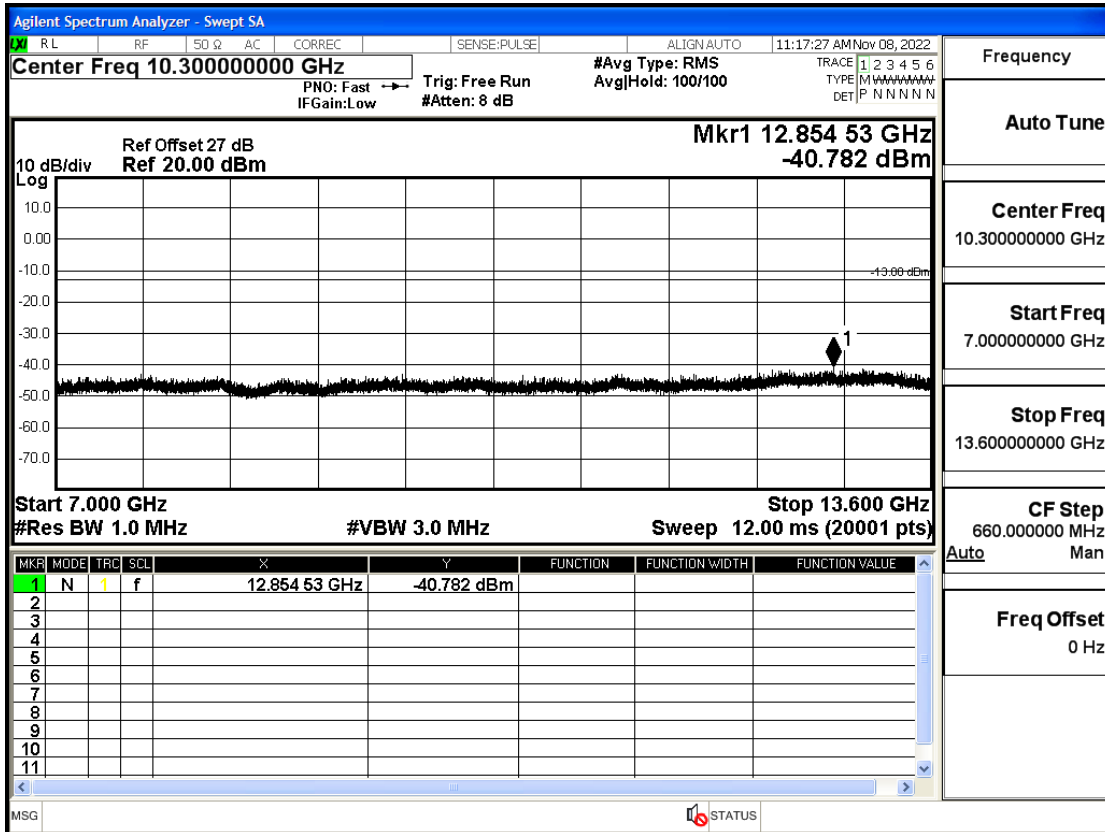

OB2-5-1880-QPSK-25#LOW@13.6GHz-20GHz@Pass

OB2-5-1907.5-QPSK-25#LOW@30mHz-1GHz@Pass

OB2-5-1907.5-QPSK-25#LOW@1GHz-7GHz@Pass

OB2-5-1907.5-QPSK-25#LOW@7GHz-13.6GHz@Pass

OB2-5-1907.5-QPSK-25#LOW@13.6GHz-20GHz@Pass