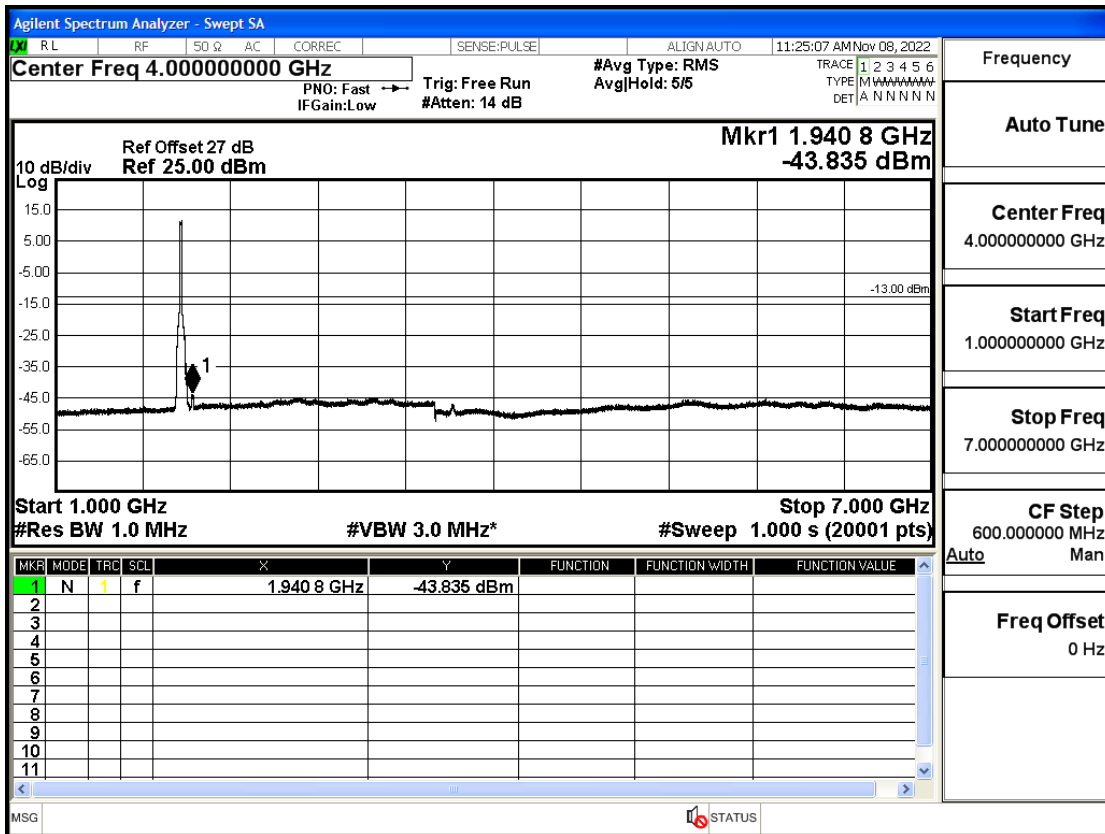

OB2-15-1902.5-QPSK-75#LOW@1GHz-7GHz@Pass

OB2-15-1902.5-QPSK-75#LOW@7GHz-13.6GHz@Pass

OB2-15-1902.5-QPSK-75#LOW@13.6GHz-20GHz@Pass

OB2-20-1860-QPSK-100#LOW@30mHz-1GHz@Pass

OB2-20-1860-QPSK-100#LOW@1GHz-7GHz@Pass