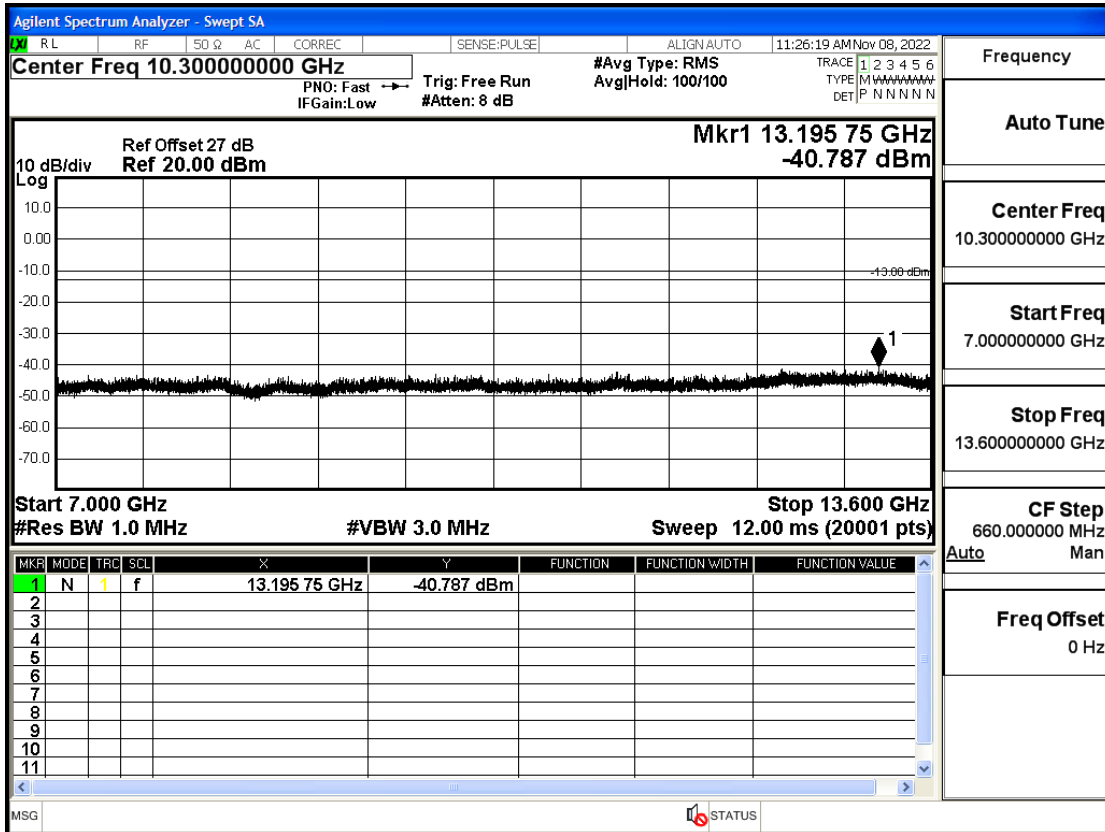

OB2-20-1860-QPSK-100#LOW@7GHz-13.6GHz@Pass

OB2-20-1860-QPSK-100#LOW@13.6GHz-20GHz@Pass

OB2-20-1880-QPSK-100#LOW@30mHz-1GHz@Pass

OB2-20-1880-QPSK-100#LOW@1GHz-7GHz@Pass

OB2-20-1880-QPSK-100#LOW@7GHz-13.6GHz@Pass