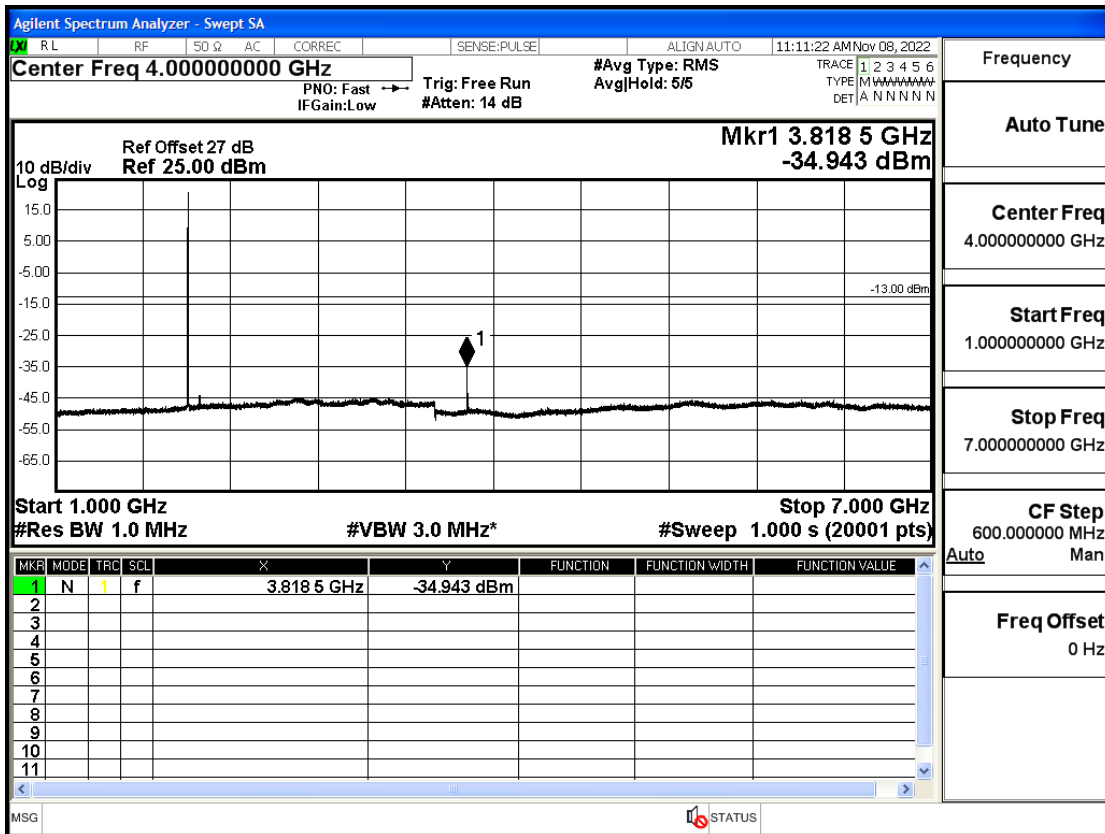

OB2-1.4-1880-QPSK-6#LOW@1GHz-7GHz@Pass

OB2-1.4-1880-QPSK-6#LOW@7GHz-13.6GHz@Pass

OB2-1.4-1880-QPSK-6#LOW@13.6GHz-20GHz@Pass

OB2-1.4-1909.3-QPSK-6#LOW@30mHz-1GHz@Pass

OB2-1.4-1909.3-QPSK-6#LOW@1GHz-7GHz@Pass