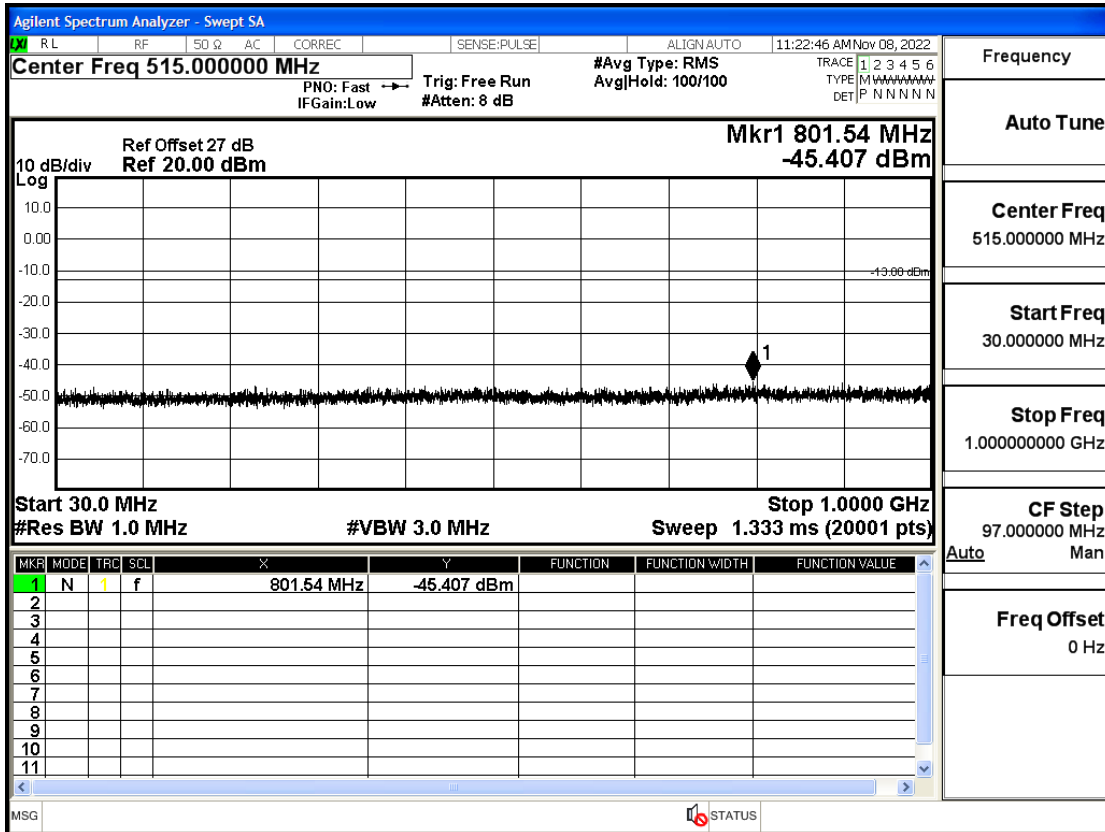

OB2-15-1880-QPSK-75#LOW@30mHz-1GHz@Pass