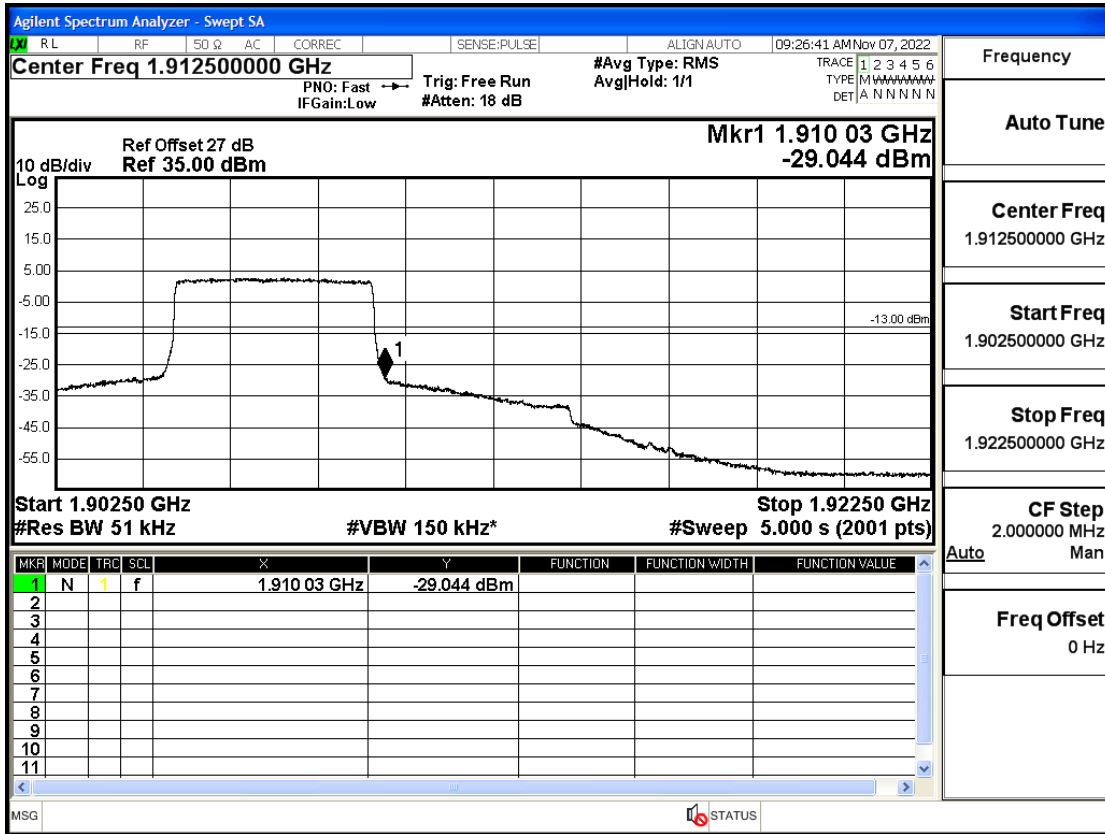

Band2-3-1908.5-16QAM-15#LOW@Pass

Band2-3-1908.5-16QAM-1#HIGH@Pass

Band2-5-1852.5-QPSK-25#LOW@Pass

Band2-5-1852.5-QPSK-1#LOW@Pass

Band2-5-1852.5-16QAM-25#LOW@Pass

Band2-5-1852.5-16QAM-1#LOW@Pass

Band2-5-1907.5-QPSK-25#LOW@Pass