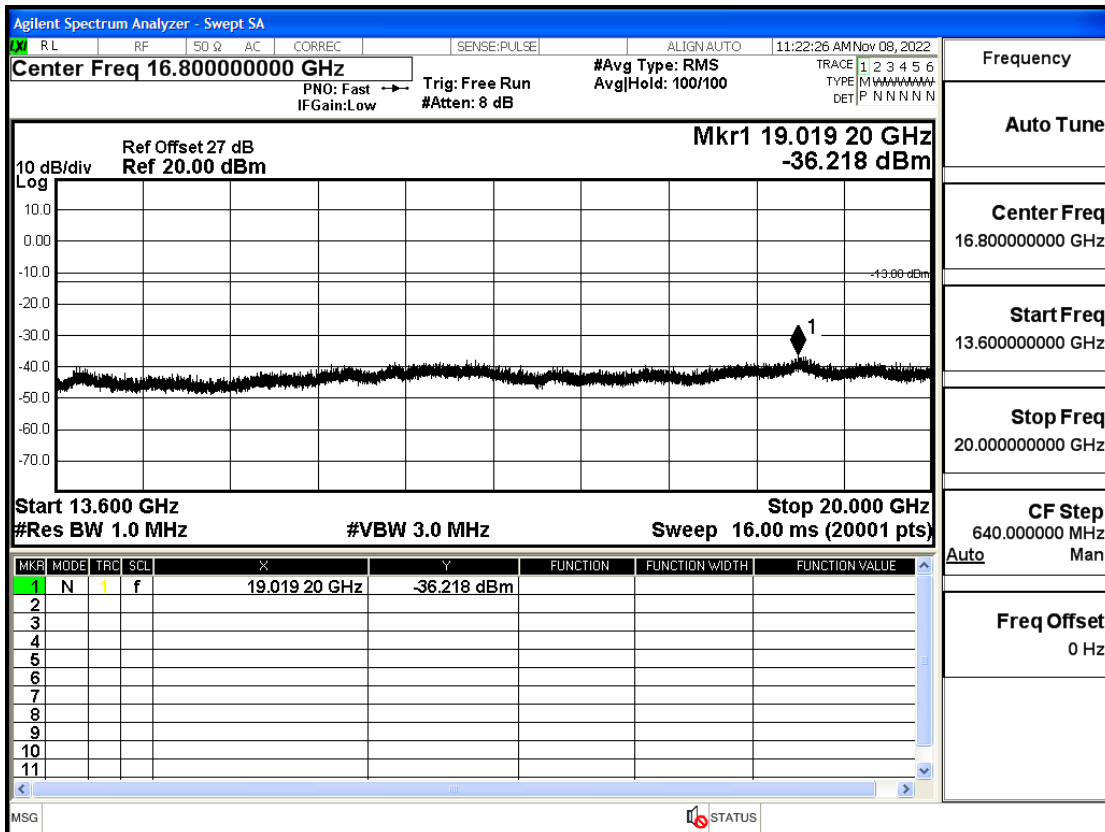

OB2-10-1905-QPSK-50#LOW@13.6GHz-20GHz@Pass

OB2-15-1857.5-QPSK-75#LOW@30mHz-1GHz@Pass

OB2-15-1857.5-QPSK-75#LOW@1GHz-7GHz@Pass

OB2-15-1857.5-QPSK-75#LOW@7GHz-13.6GHz@Pass

OB2-15-1857.5-QPSK-75#LOW@13.6GHz-20GHz@Pass