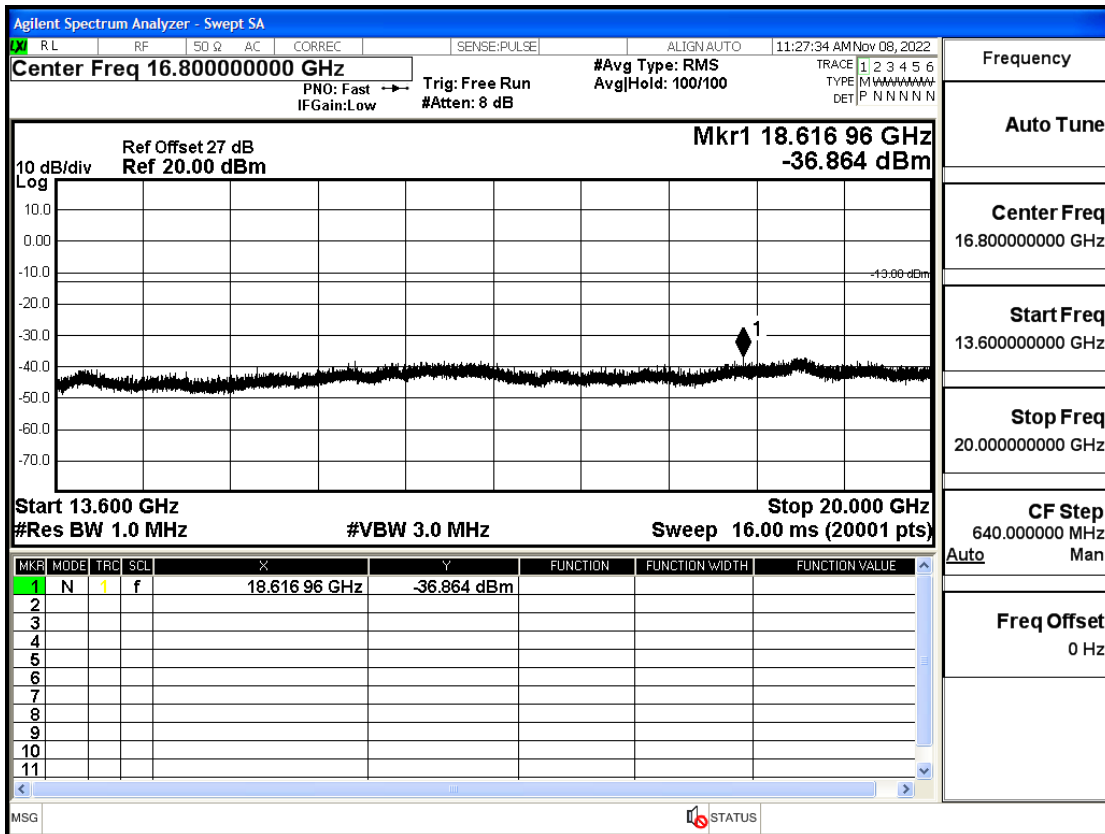

OB2-20-1880-QPSK-100#LOW@13.6GHz-20GHz@Pass

OB2-20-1900-QPSK-100#LOW@30mHz-1GHz@Pass

OB2-20-1900-QPSK-100#LOW@1GHz-7GHz@Pass

OB2-20-1900-QPSK-100#LOW@7GHz-13.6GHz@Pass

OB2-20-1900-QPSK-100#LOW@13.6GHz-20GHz@Pass