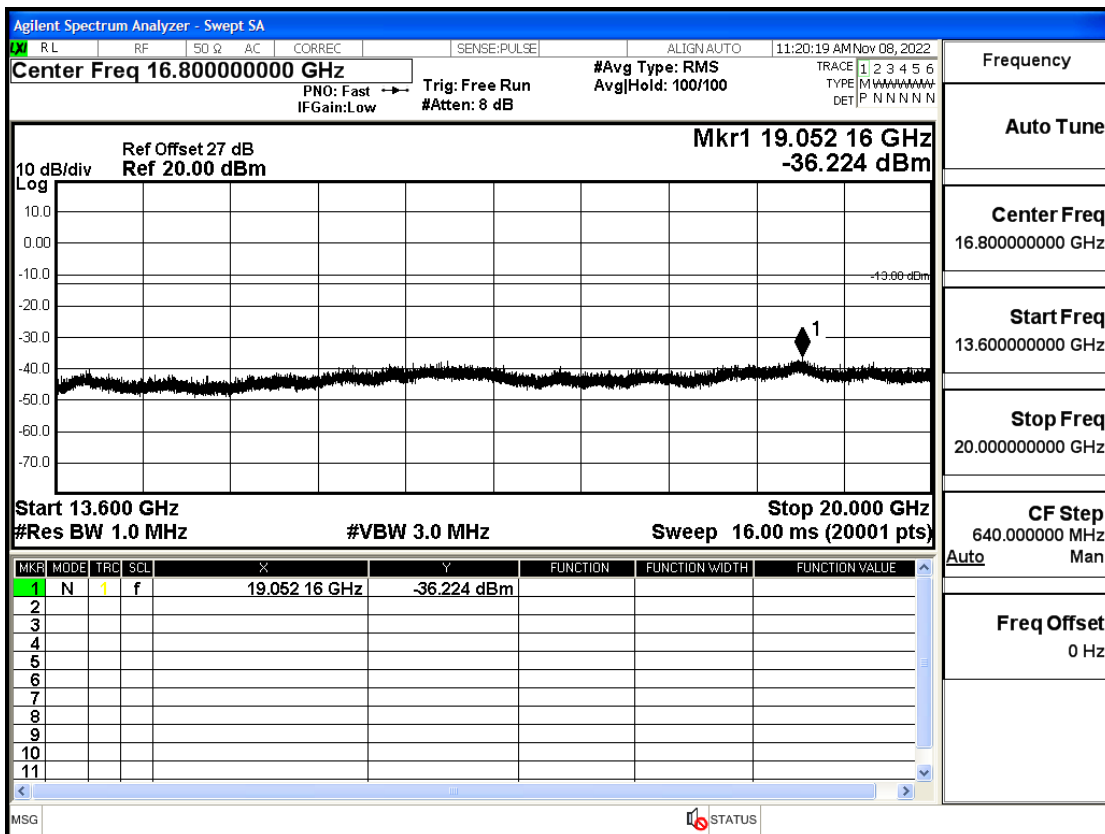

OB2-10-1880-QPSK-50#LOW@13.6GHz-20GHz@Pass