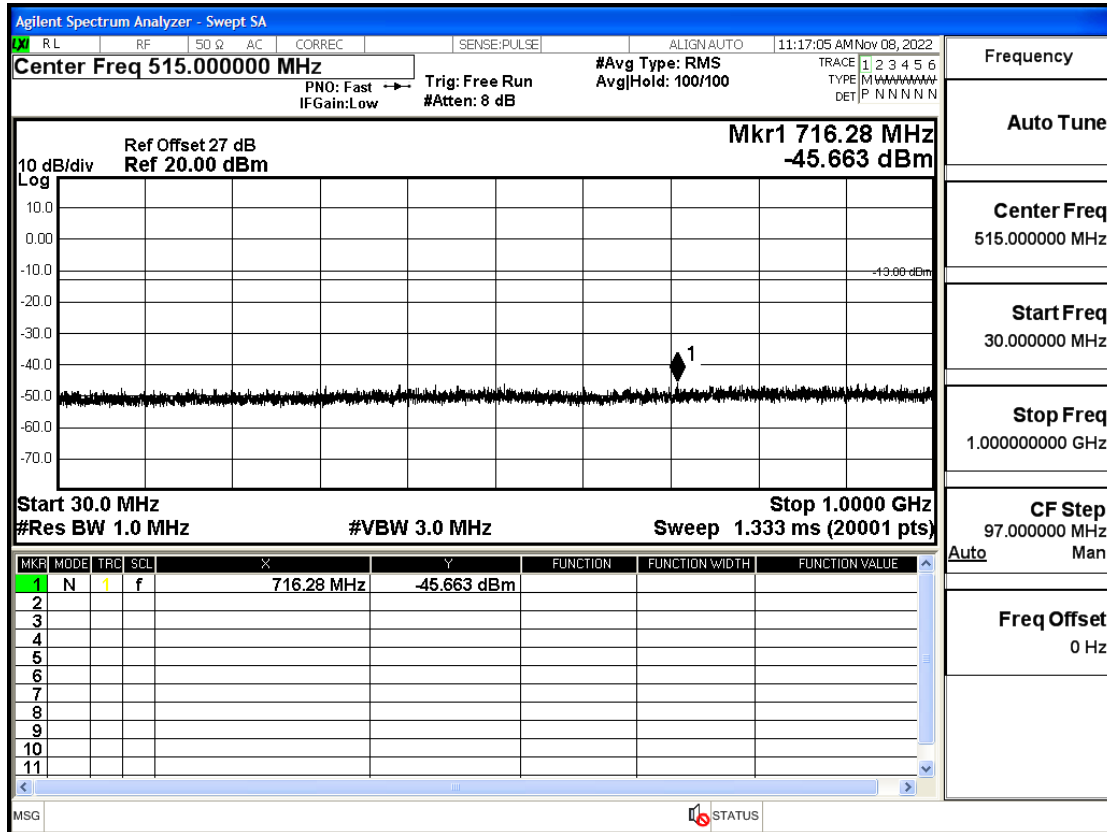

OB2-5-1907.5-QPSK-25#LOW@30mHz-1GHz@Pass