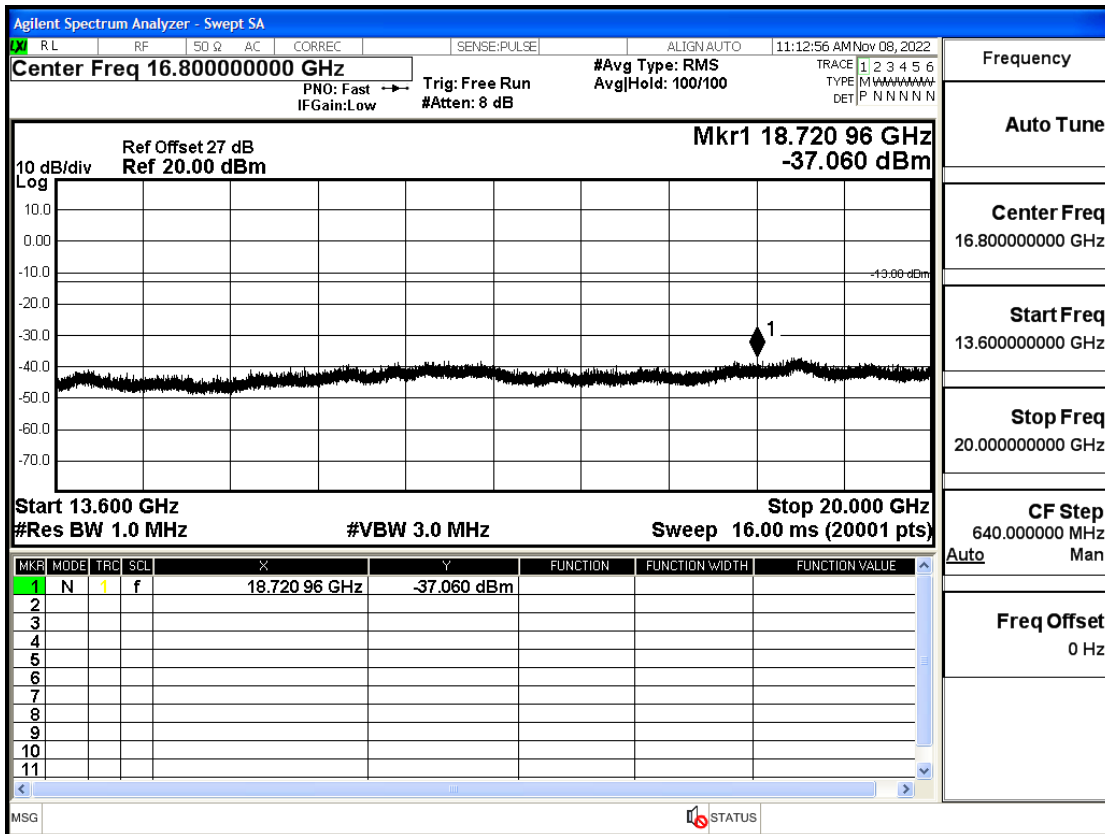

OB2-3-1851.5-QPSK-15#LOW@13.6GHz-20GHz@Pass