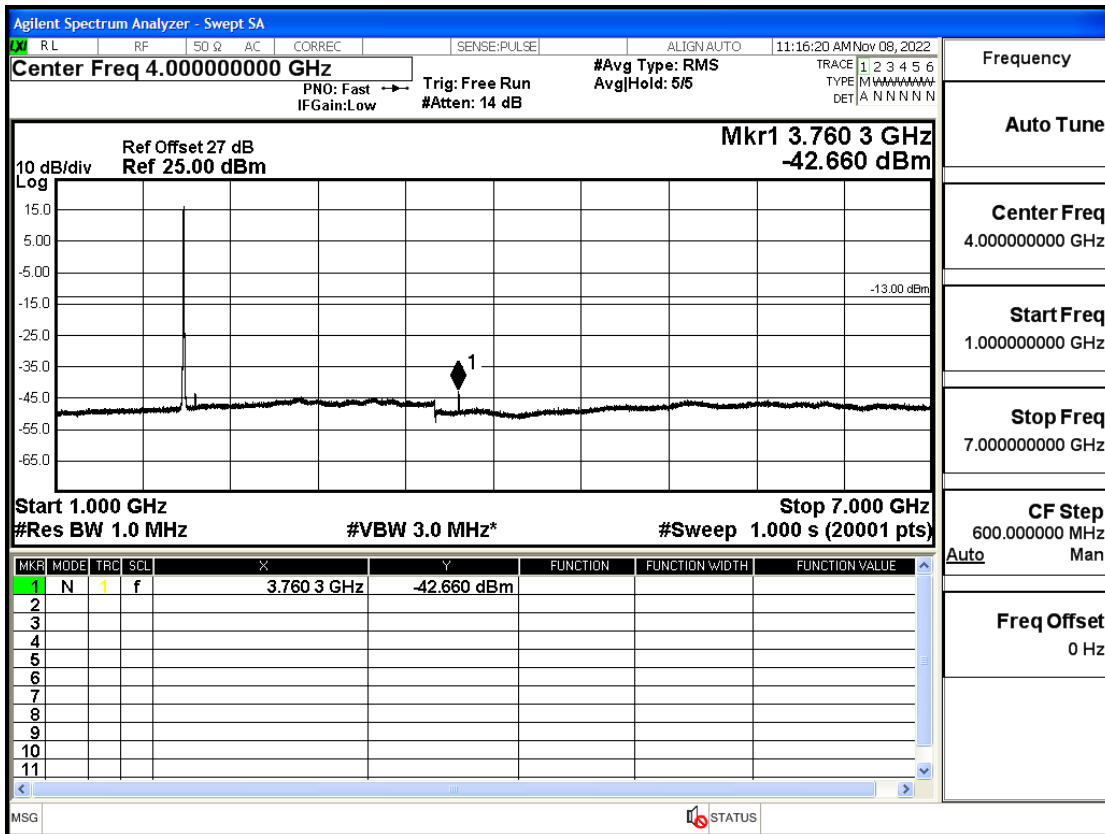

OB2-5-1852.5-QPSK-25#LOW@7GHz-13.6GHz@Pass

OB2-5-1852.5-QPSK-25#LOW@13.6GHz-20GHz@Pass

OB2-5-1880-QPSK-25#LOW@30mHz-1GHz@Pass

OB2-5-1880-QPSK-25#LOW@1GHz-7GHz@Pass

OB2-5-1880-QPSK-25#LOW@7GHz-13.6GHz@Pass