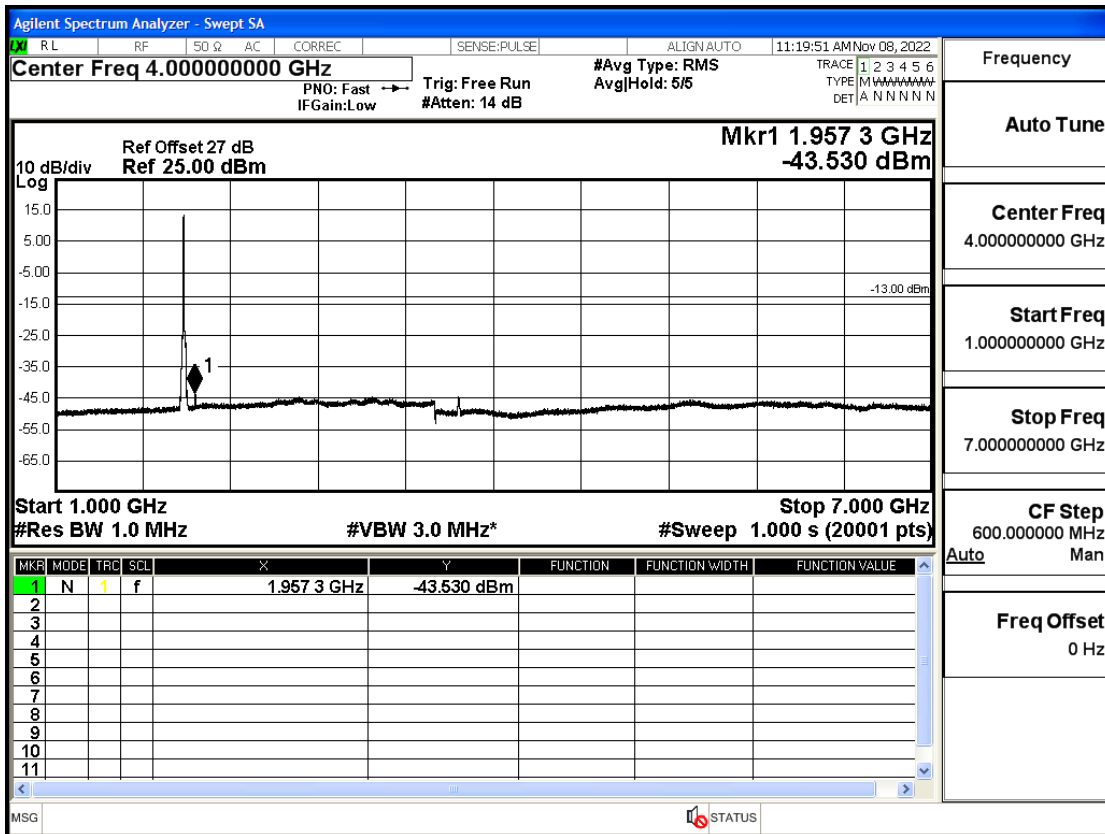

OB2-10-1855-QPSK-50#LOW@30mHz-1GHz@Pass

OB2-10-1855-QPSK-50#LOW@1GHz-7GHz@Pass

OB2-10-1855-QPSK-50#LOW@7GHz-13.6GHz@Pass

OB2-10-1855-QPSK-50#LOW@13.6GHz-20GHz@Pass

OB2-10-1880-QPSK-50#LOW@30mHz-1GHz@Pass

OB2-10-1880-QPSK-50#LOW@1GHz-7GHz@Pass