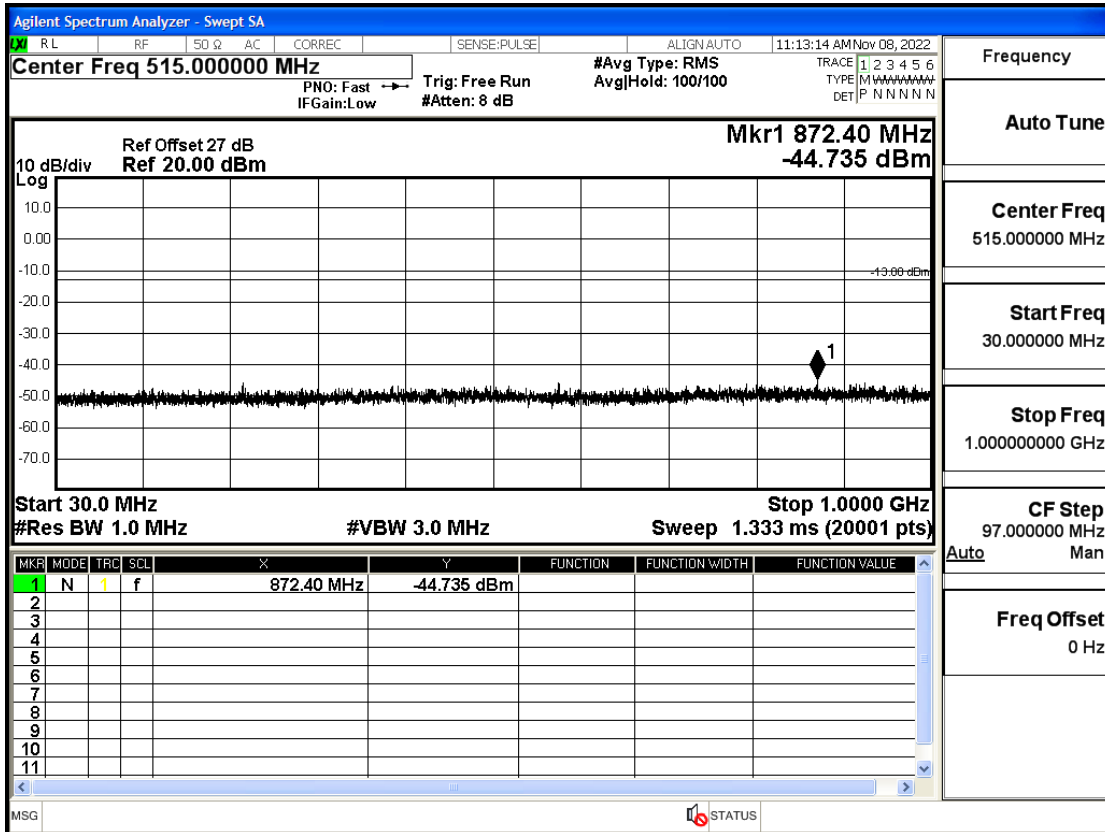

OB2-3-1880-QPSK-15#LOW@30mHz-1GHz@Pass