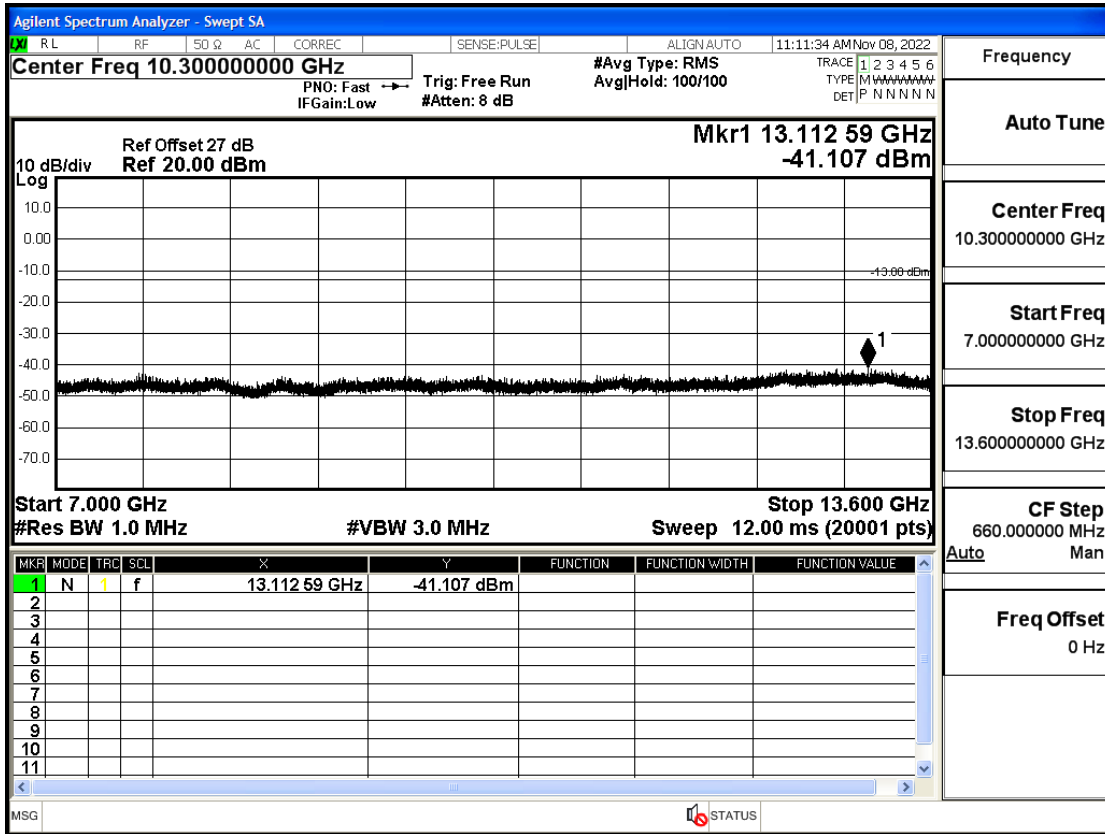

OB2-1.4-1909.3-QPSK-6#LOW@7GHz-13.6GHz@Pass