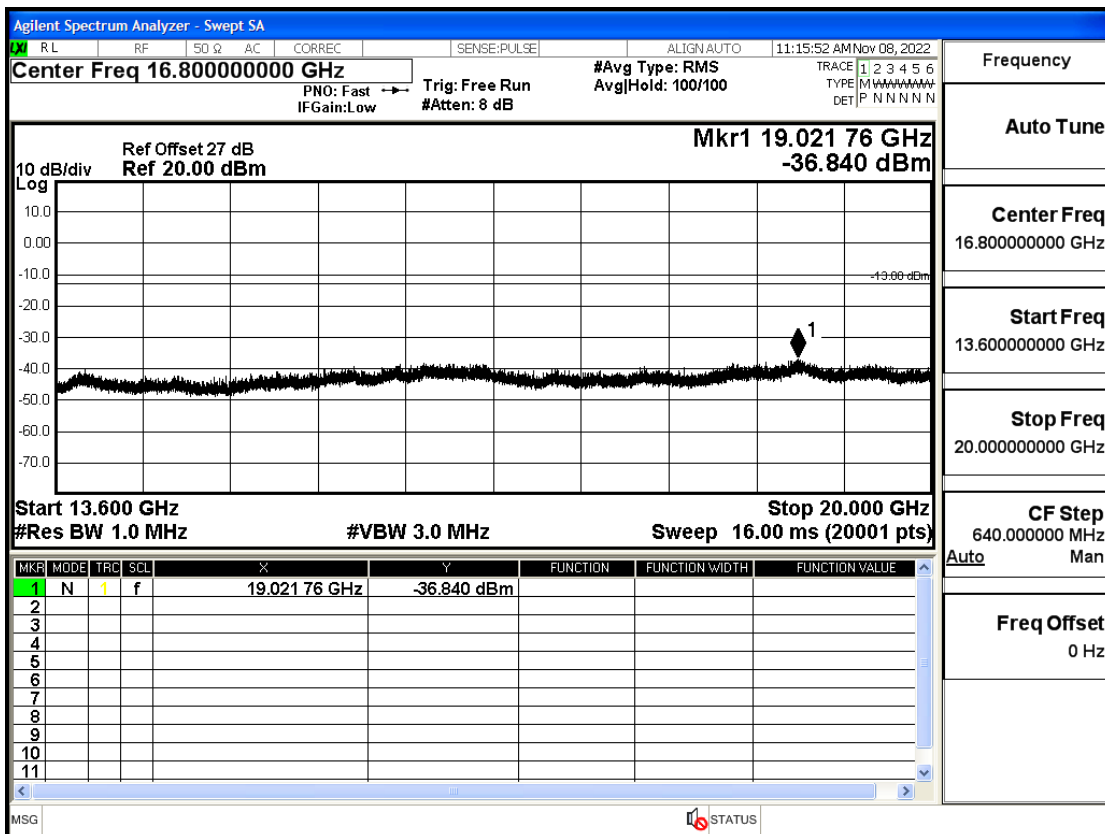

OB2-5-1852.5-QPSK-25#LOW@13.6GHz-20GHz@Pass