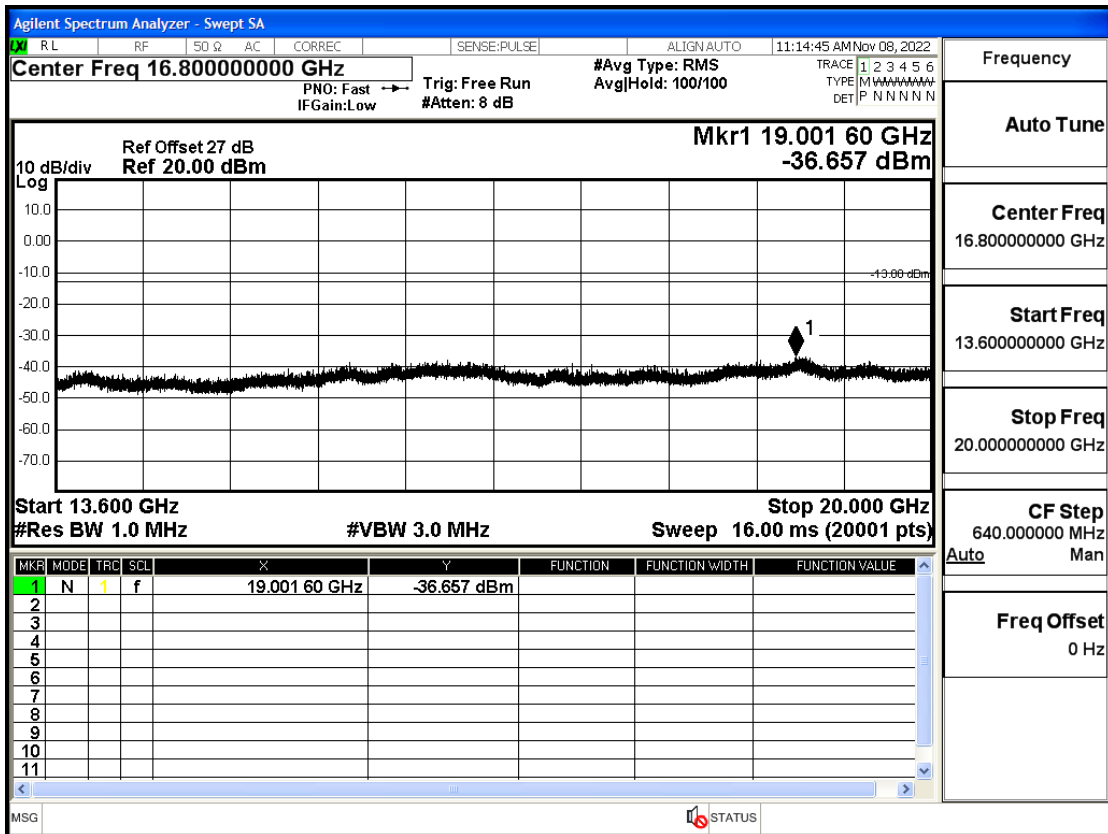

OB2-3-1908.5-QPSK-15#LOW@13.6GHz-20GHz@Pass