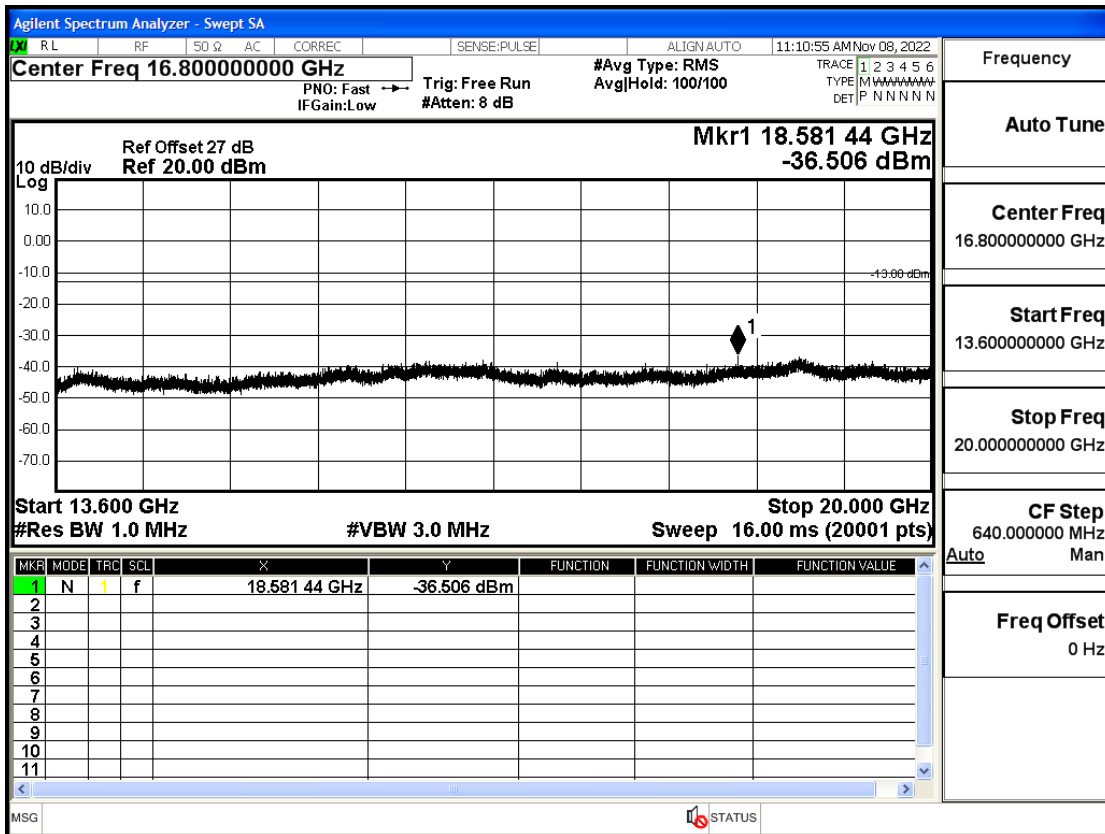

OB2-1.4-1880-QPSK-6#LOW@13.6GHz-20GHz@Pass