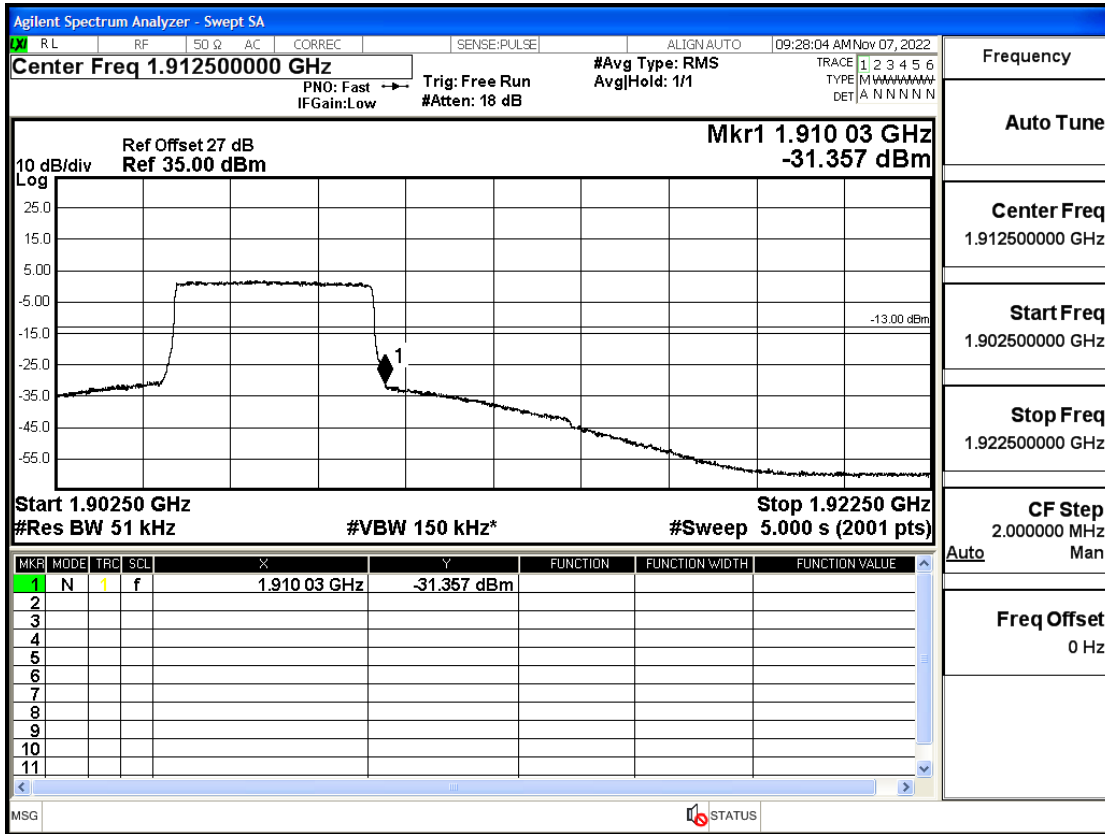

Band2-5-1907.5-16QAM-25#LOW@Pass