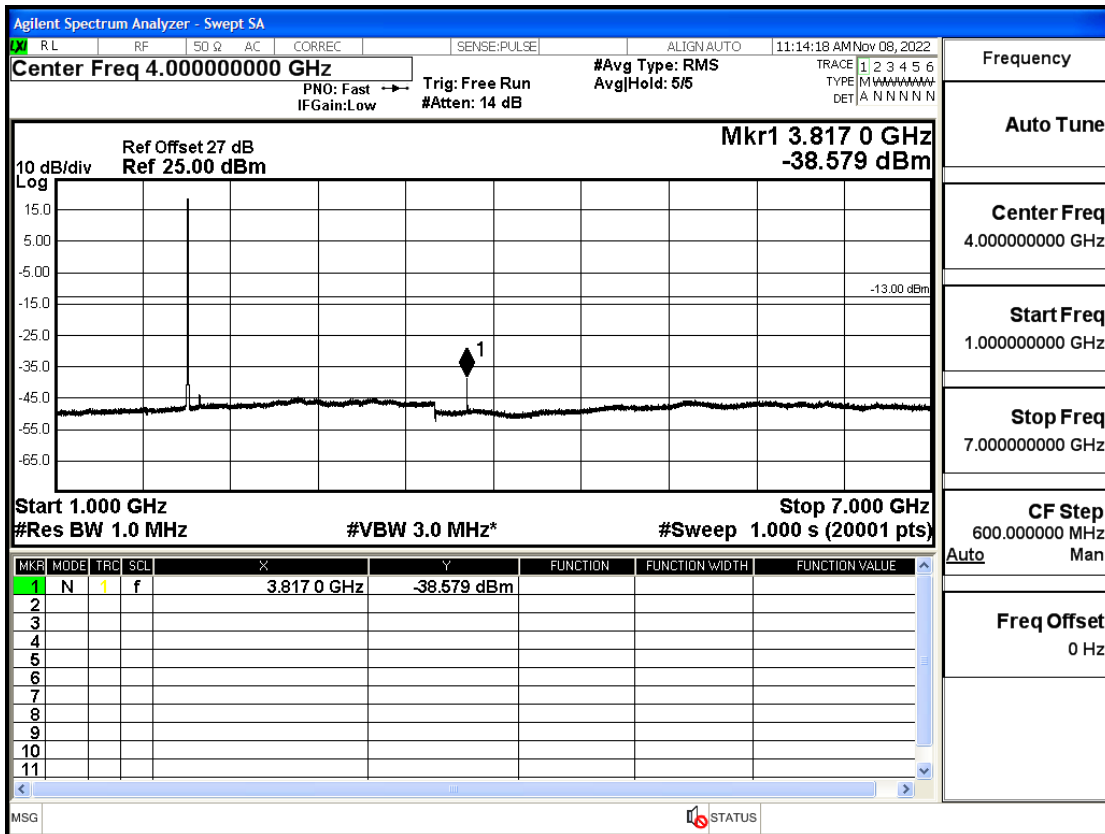

OB2-3-1908.5-QPSK-15#LOW@1GHz-7GHz@Pass