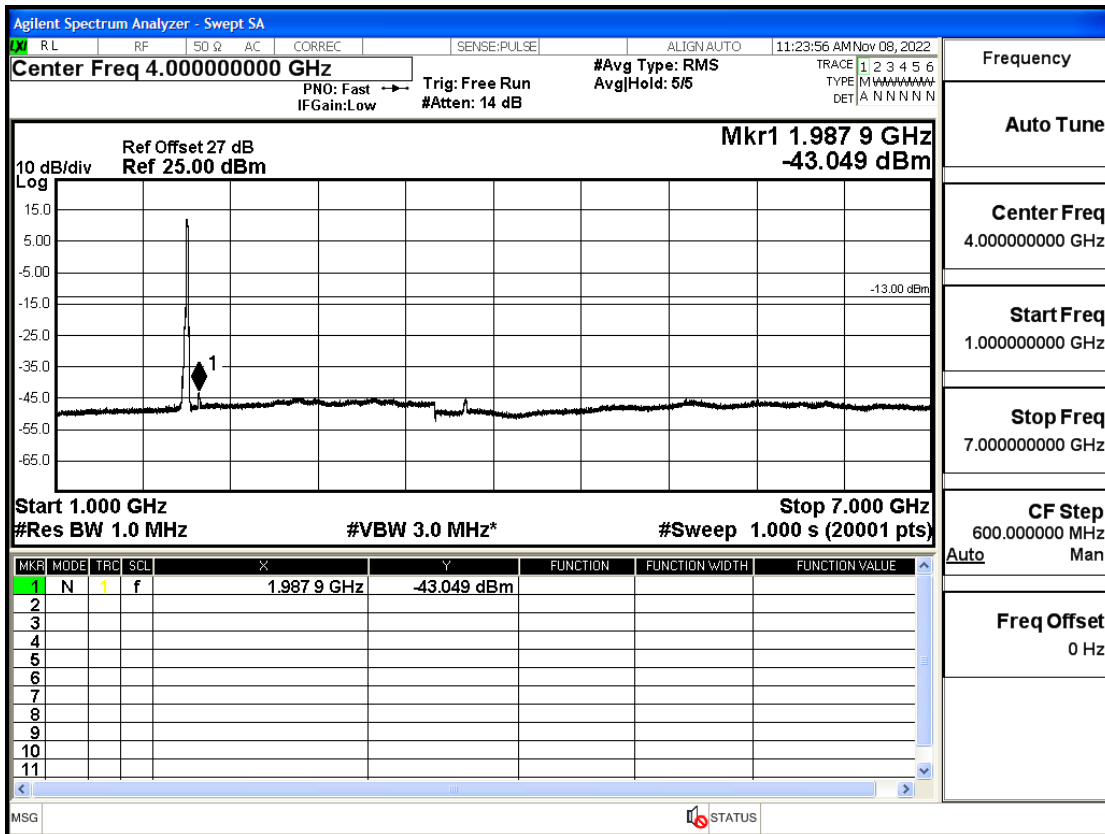

OB2-15-1902.5-QPSK-75#LOW@1GHz-7GHz@Pass