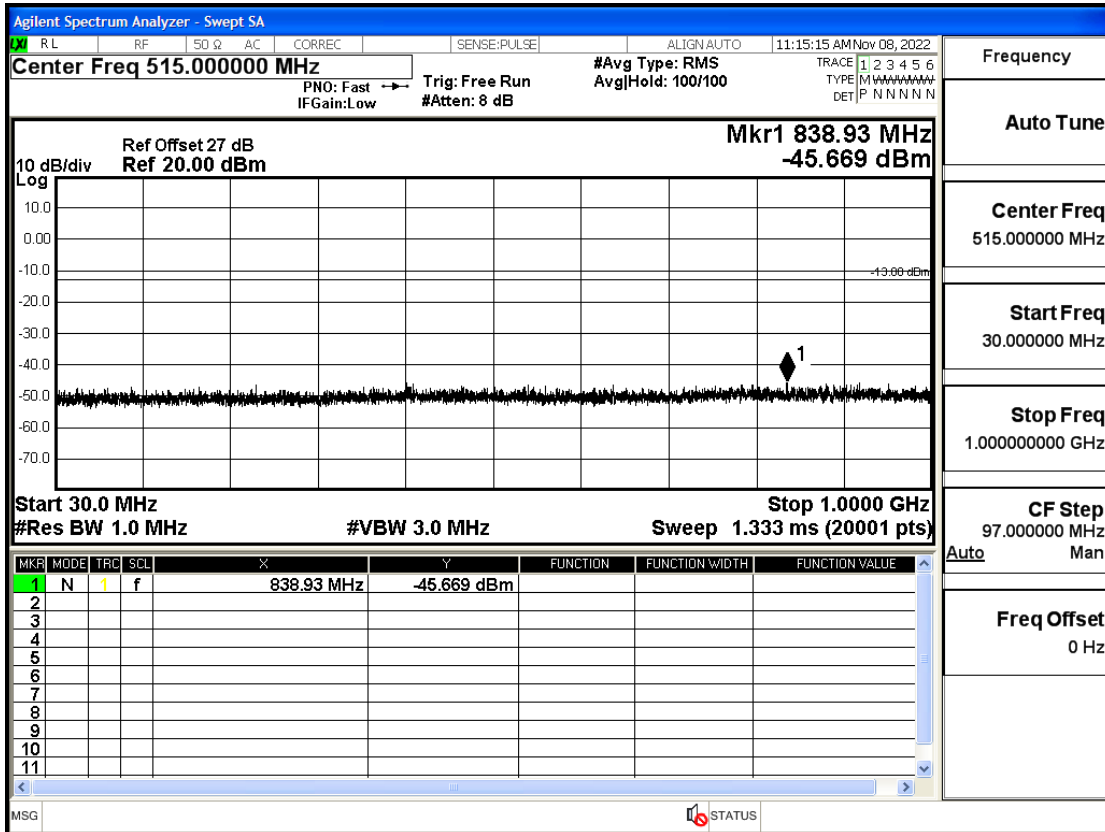

OB2-3-1908.5-QPSK-15#LOW@1GHz-7GHz@Pass

OB2-3-1908.5-QPSK-15#LOW@7GHz-13.6GHz@Pass

OB2-3-1908.5-QPSK-15#LOW@13.6GHz-20GHz@Pass

OB2-5-1852.5-QPSK-25#LOW@30mHz-1GHz@Pass

OB2-5-1852.5-QPSK-25#LOW@1GHz-7GHz@Pass