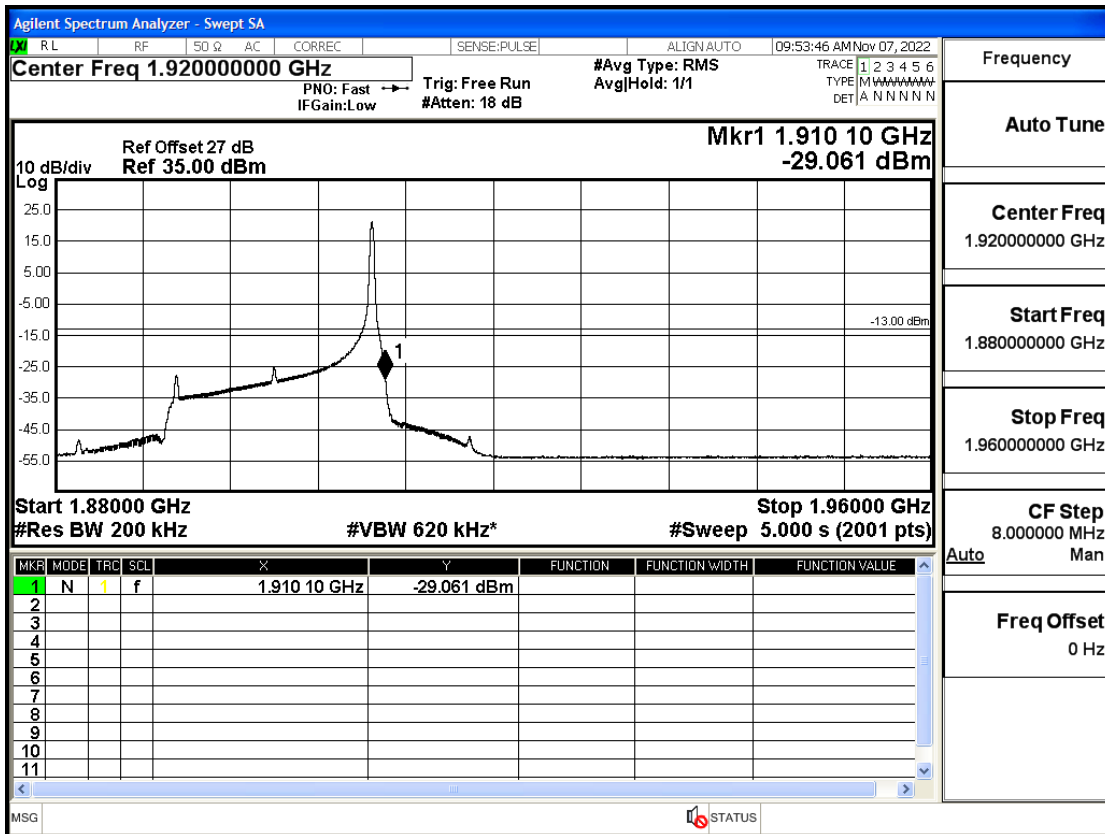

Band2-20-1860-16QAM-100#LOW@Pass

Band2-20-1860-16QAM-1#LOW@Pass

Band2-20-1900-QPSK-100#LOW@Pass

Band2-20-1900-QPSK-1#HIGH@Pass

Band2-20-1900-16QAM-100#LOW@Pass

Band2-20-1900-16QAM-1#HIGH@Pass

Conducted Spurious Emission