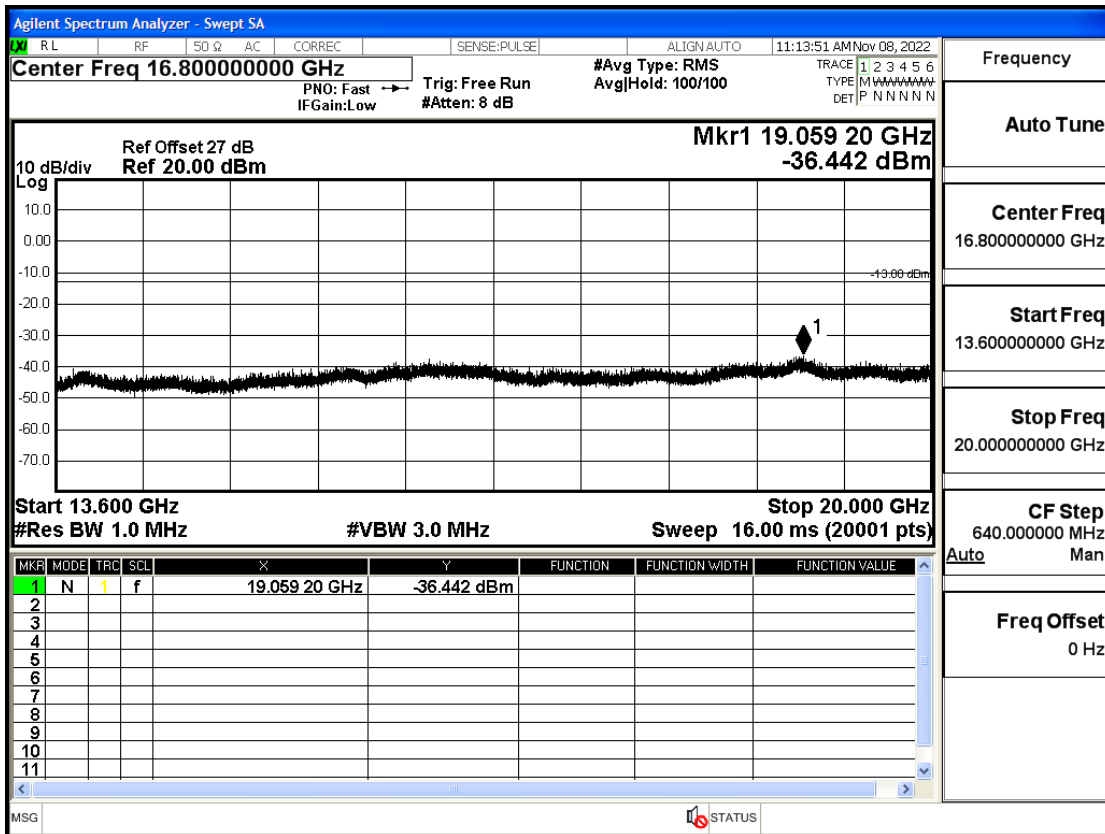

OB2-3-1851.5-QPSK-15#LOW@13.6GHz-20GHz@Pass

OB2-3-1880-QPSK-15#LOW@30mHz-1GHz@Pass

OB2-3-1880-QPSK-15#LOW@1GHz-7GHz@Pass

OB2-3-1880-QPSK-15#LOW@7GHz-13.6GHz@Pass

OB2-3-1880-QPSK-15#LOW@13.6GHz-20GHz@Pass

OB2-3-1908.5-QPSK-15#LOW@30mHz-1GHz@Pass