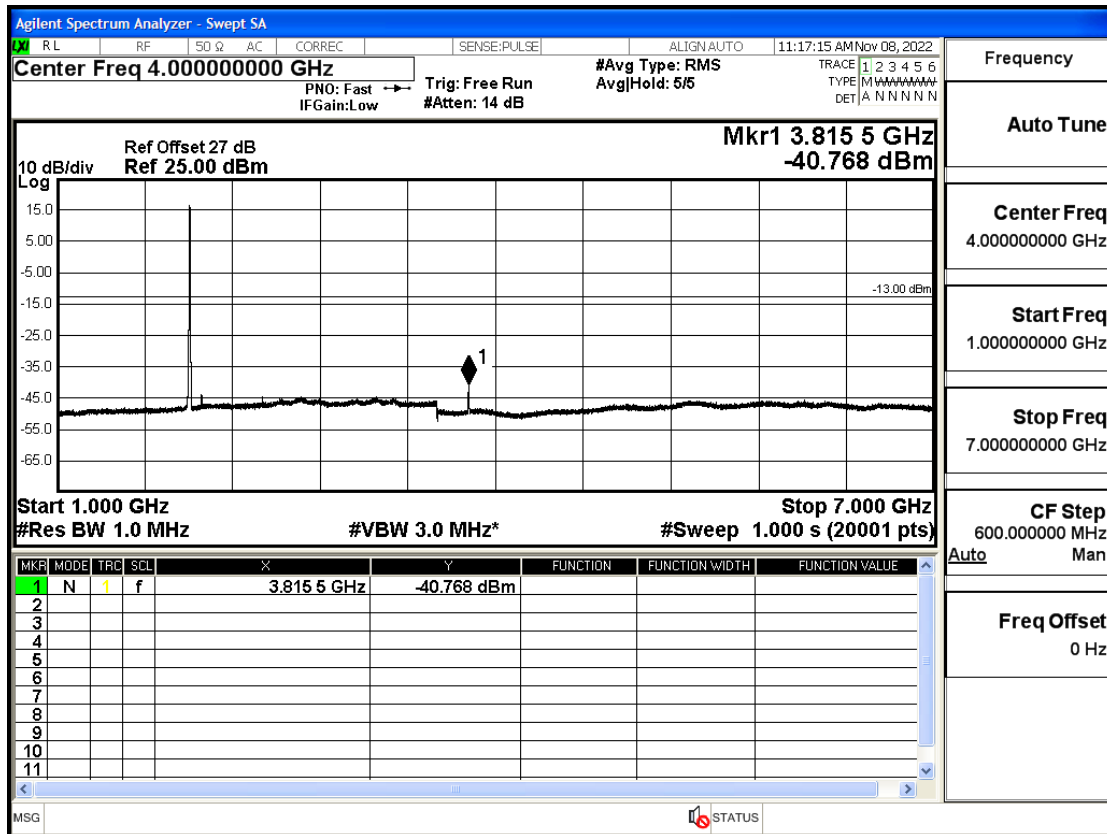

OB2-5-1907.5-QPSK-25#LOW@1GHz-7GHz@Pass