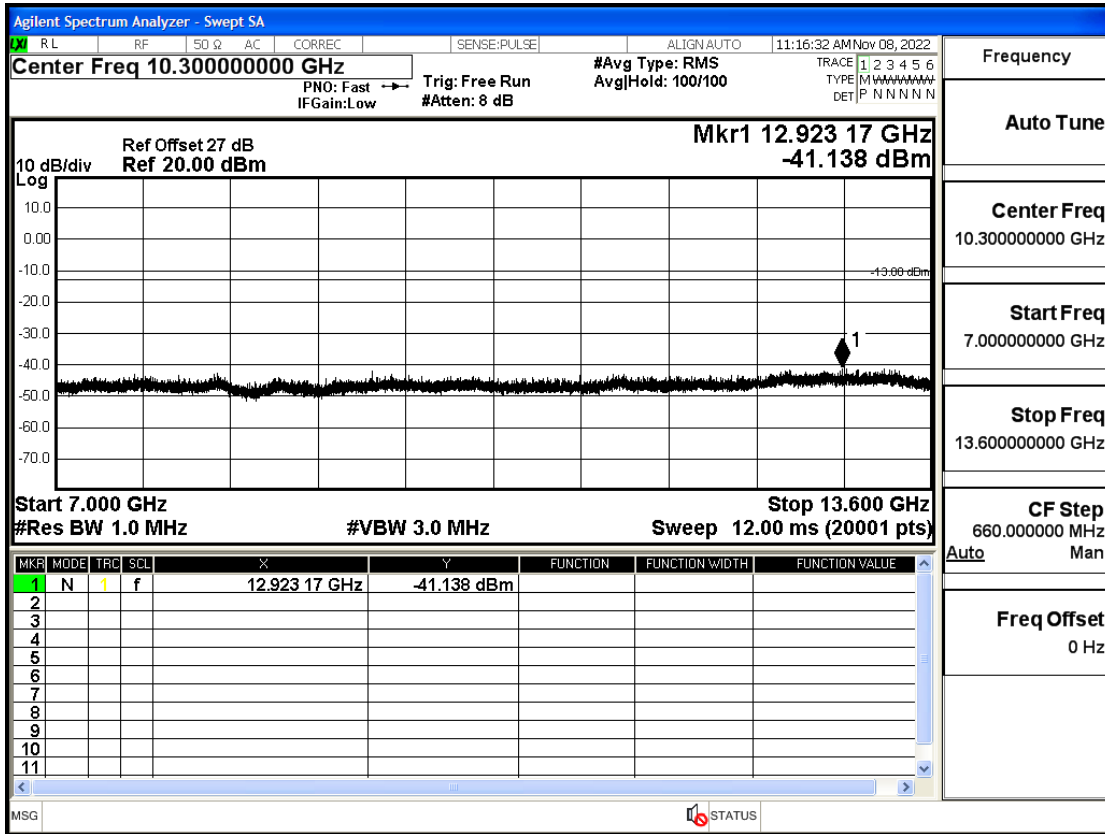

OB2-5-1852.5-QPSK-25#LOW@7GHz-13.6GHz@Pass

OB2-5-1852.5-QPSK-25#LOW@13.6GHz-20GHz@Pass

OB2-5-1880-QPSK-25#LOW@30mHz-1GHz@Pass

OB2-5-1880-QPSK-25#LOW@1GHz-7GHz@Pass

OB2-5-1880-QPSK-25#LOW@7GHz-13.6GHz@Pass