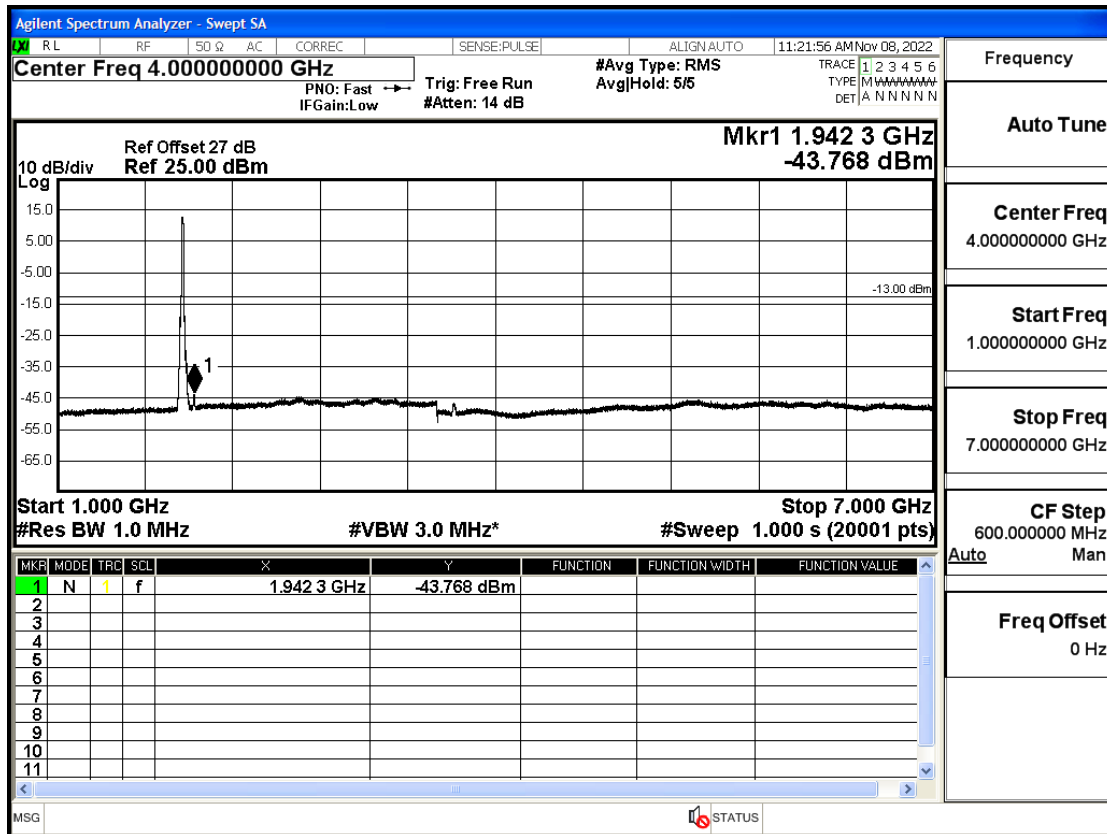

OB2-15-1857.5-QPSK-75#LOW@1GHz-7GHz@Pass