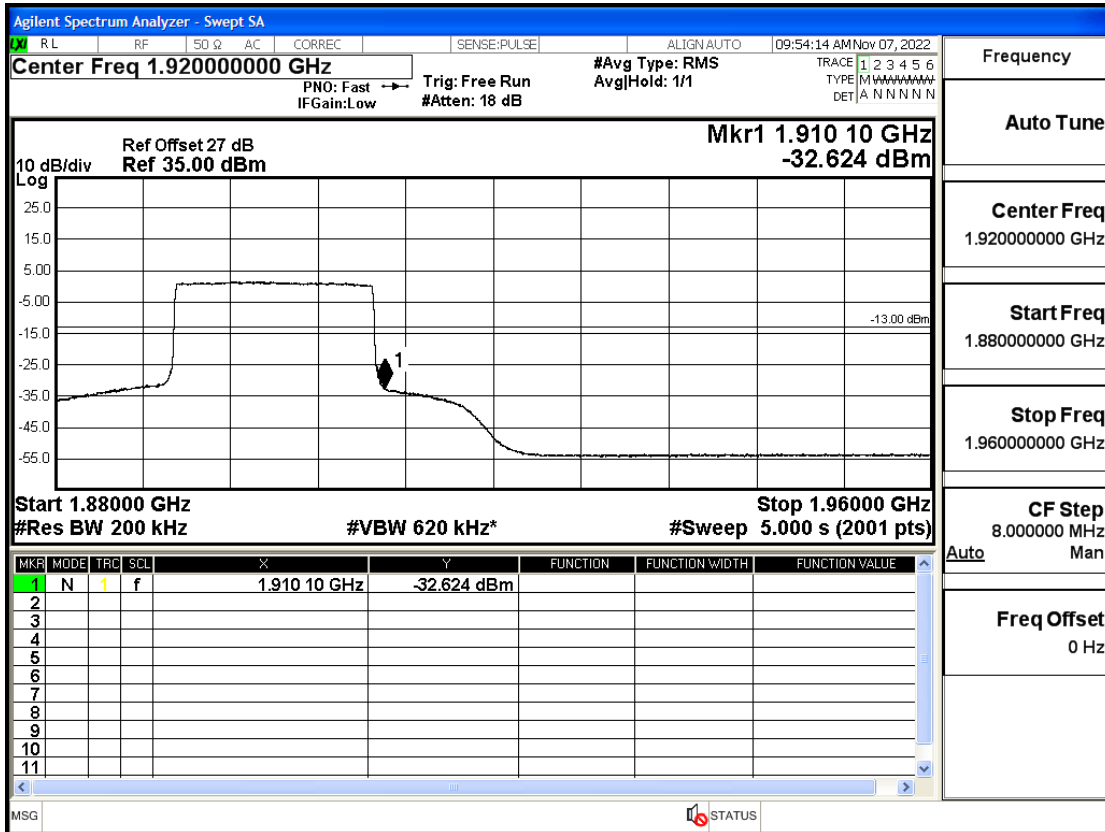

Band2-20-1860-16QAM-100#LOW@Pass

Band2-20-1860-16QAM-1#LOW@Pass

Band2-20-1900-QPSK-100#LOW@Pass

Band2-20-1900-QPSK-1#HIGH@Pass

Band2-20-1900-16QAM-100#LOW@Pass

Band2-20-1900-16QAM-1#HIGH@Pass

Conducted Spurious Emission