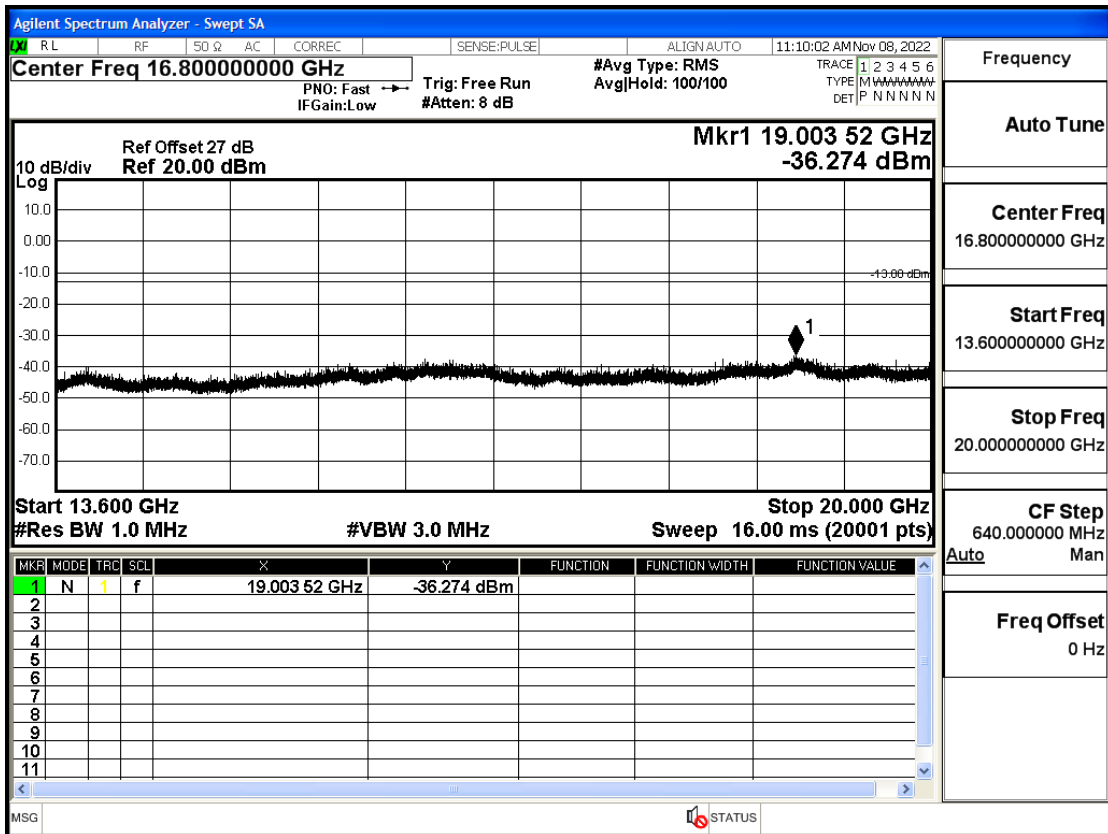

OB2-1.4-1850.7-QPSK-6#LOW@30mHz-1GHz@Pass

OB2-1.4-1850.7-QPSK-6#LOW@1GHz-7GHz@Pass

OB2-1.4-1850.7-QPSK-6#LOW@7GHz-13.6GHz@Pass

OB2-1.4-1850.7-QPSK-6#LOW@13.6GHz-20GHz@Pass

OB2-1.4-1880-QPSK-6#LOW@30mHz-1GHz@Pass