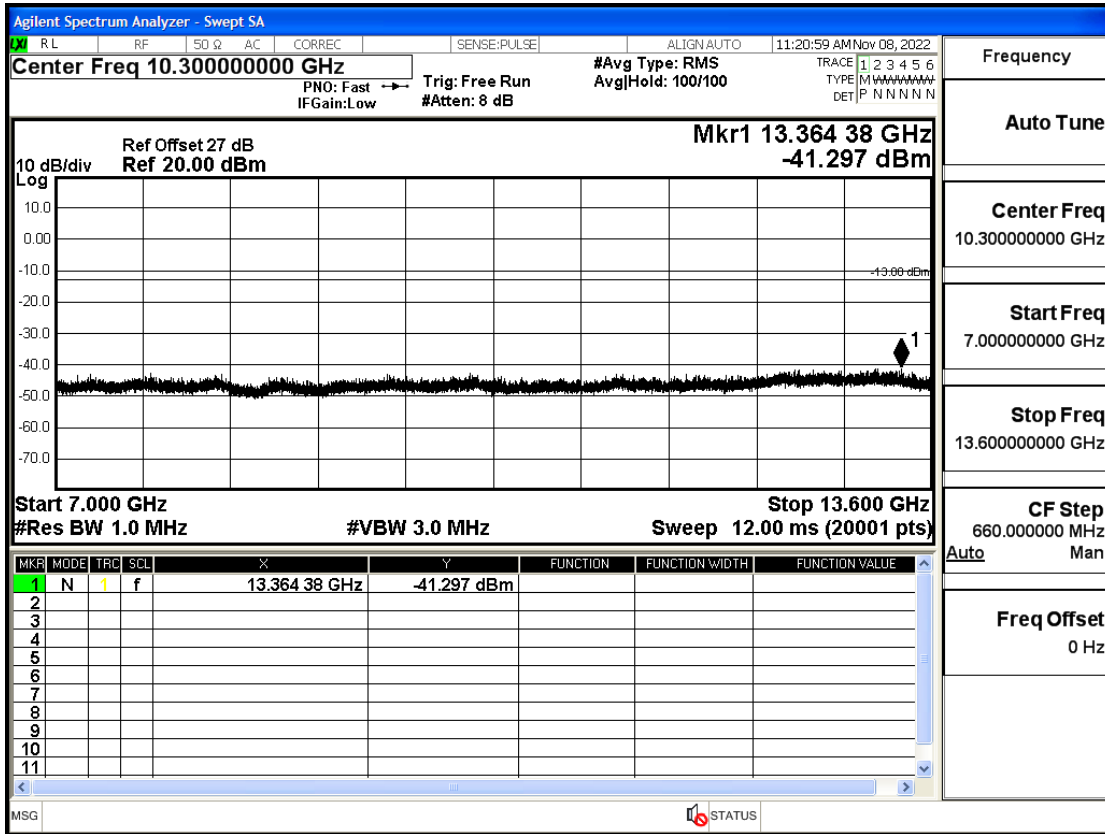

OB2-10-1880-QPSK-50#LOW@7GHz-13.6GHz@Pass

OB2-10-1880-QPSK-50#LOW@13.6GHz-20GHz@Pass

OB2-10-1905-QPSK-50#LOW@30mHz-1GHz@Pass

OB2-10-1905-QPSK-50#LOW@1GHz-7GHz@Pass

OB2-10-1905-QPSK-50#LOW@7GHz-13.6GHz@Pass