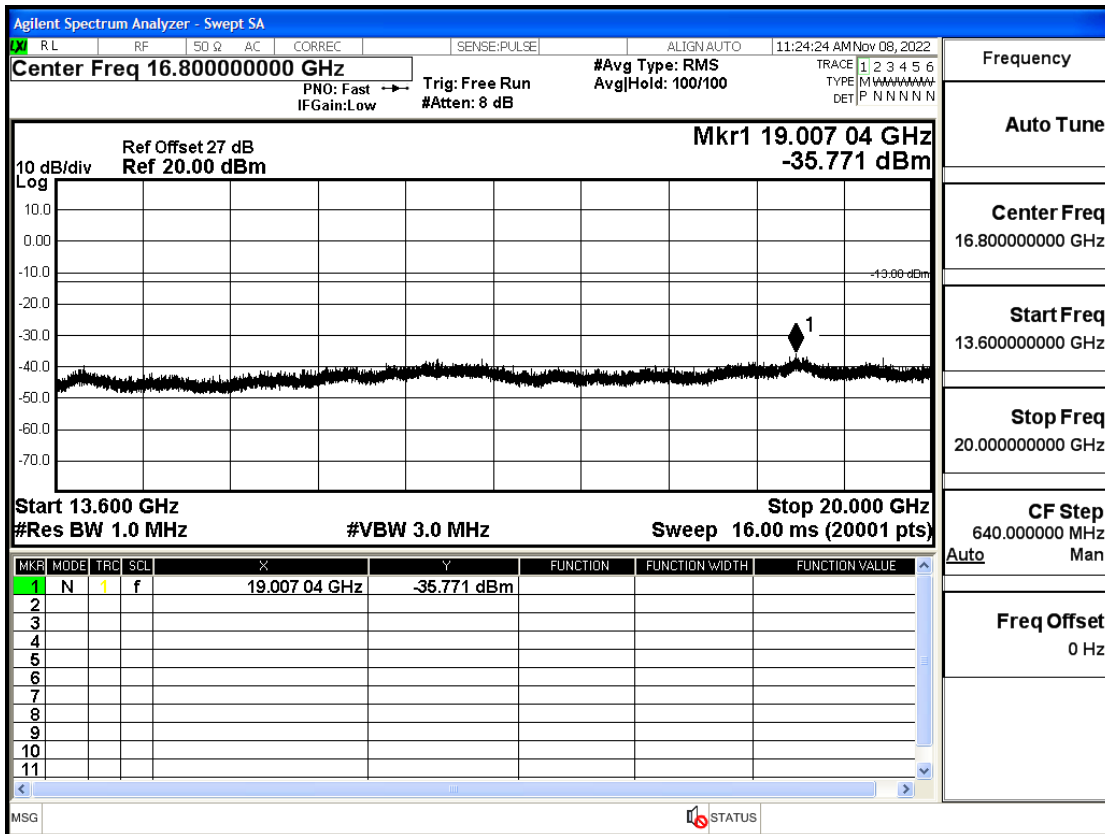

OB2-15-1902.5-QPSK-75#LOW@13.6GHz-20GHz@Pass