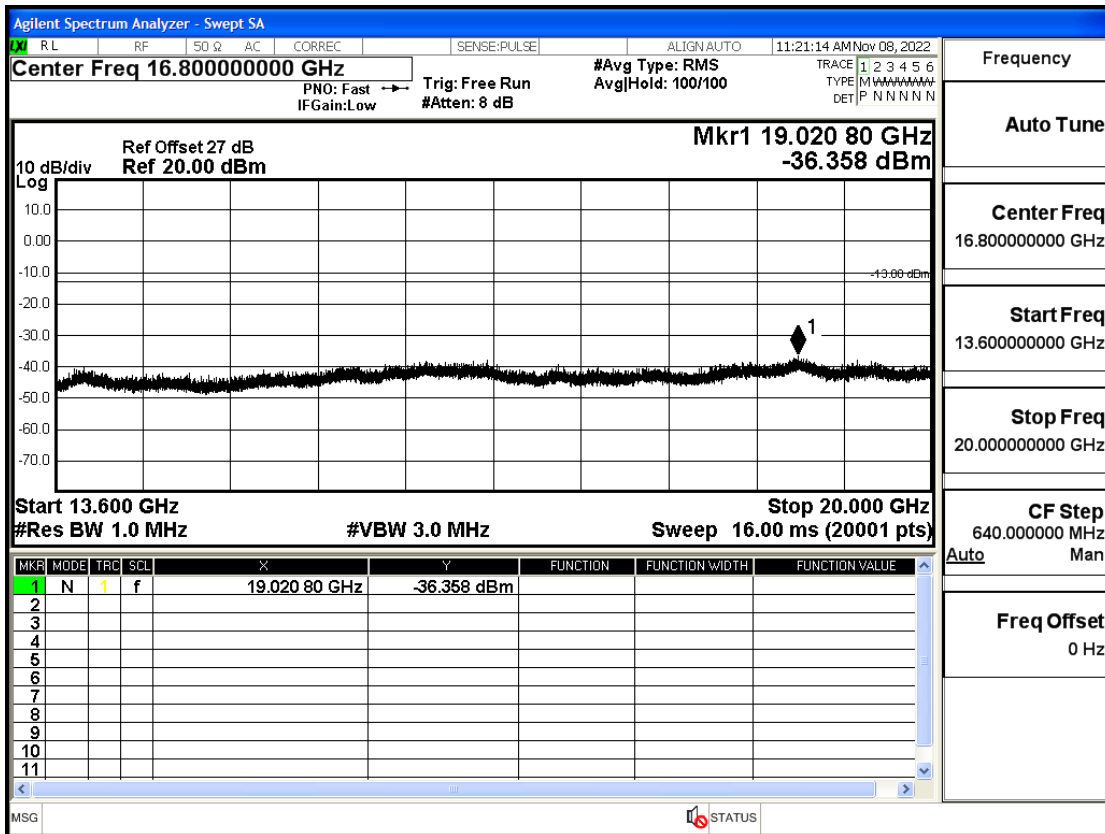

OB2-10-1905-QPSK-50#LOW@13.6GHz-20GHz@Pass