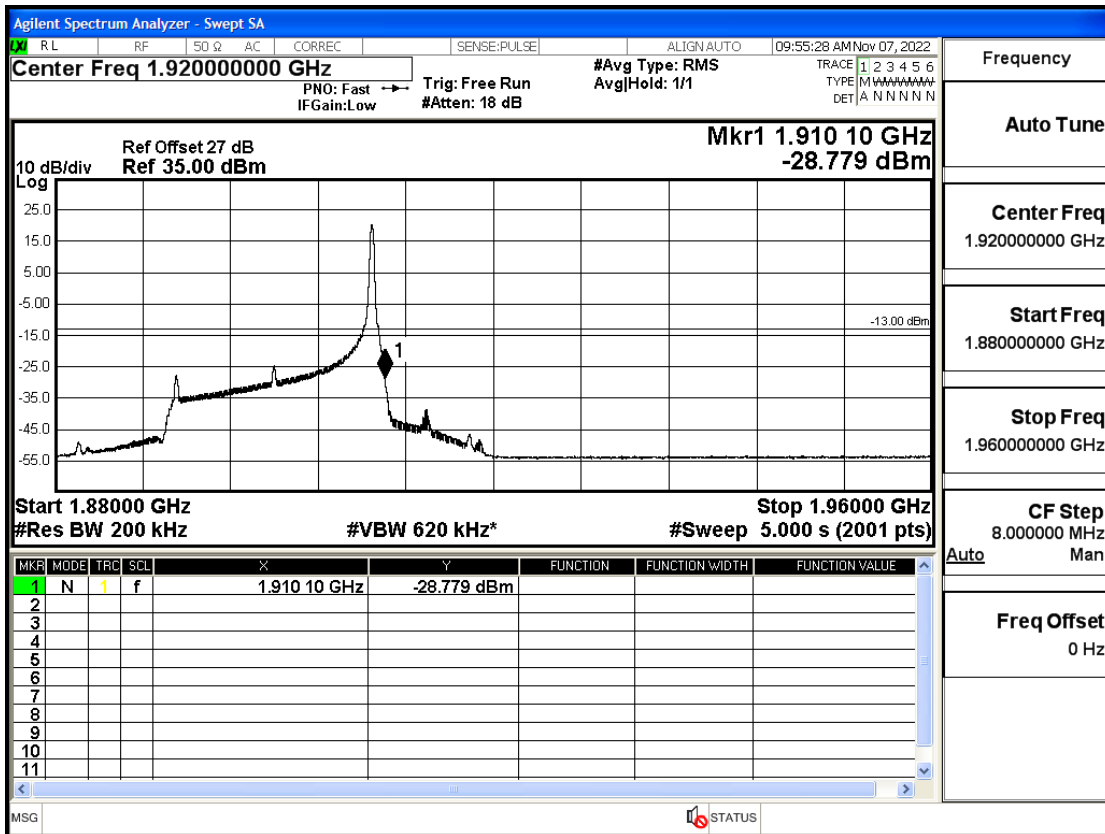

Band2-20-1860-16QAM-100#LOW@Pass

Band2-20-1860-16QAM-1#LOW@Pass

Band2-20-1900-QPSK-100#LOW@Pass

Band2-20-1900-QPSK-1#HIGH@Pass

Band2-20-1900-16QAM-100#LOW@Pass

Band2-20-1900-16QAM-1#HIGH@Pass

Conducted Spurious Emission