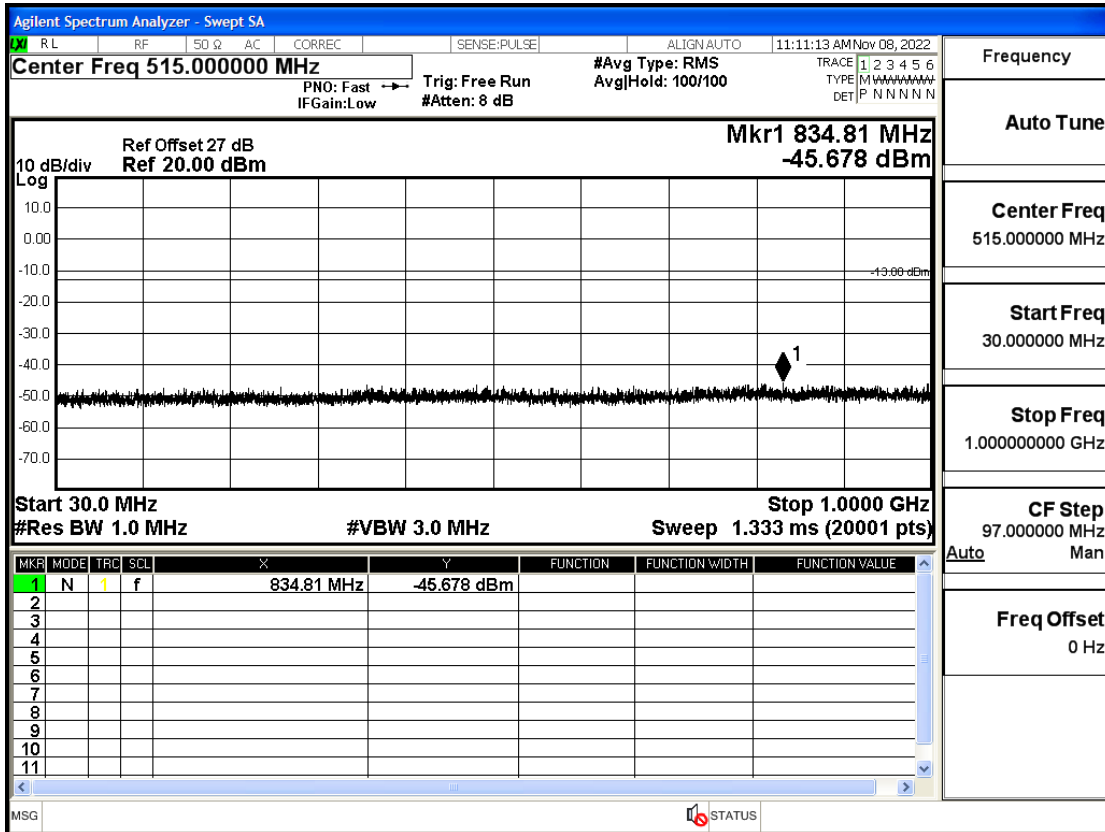

OB2-1.4-1880-QPSK-6#LOW@1GHz-7GHz@Pass

OB2-1.4-1880-QPSK-6#LOW@7GHz-13.6GHz@Pass

OB2-1.4-1880-QPSK-6#LOW@13.6GHz-20GHz@Pass

OB2-1.4-1909.3-QPSK-6#LOW@30mHz-1GHz@Pass

OB2-1.4-1909.3-QPSK-6#LOW@1GHz-7GHz@Pass