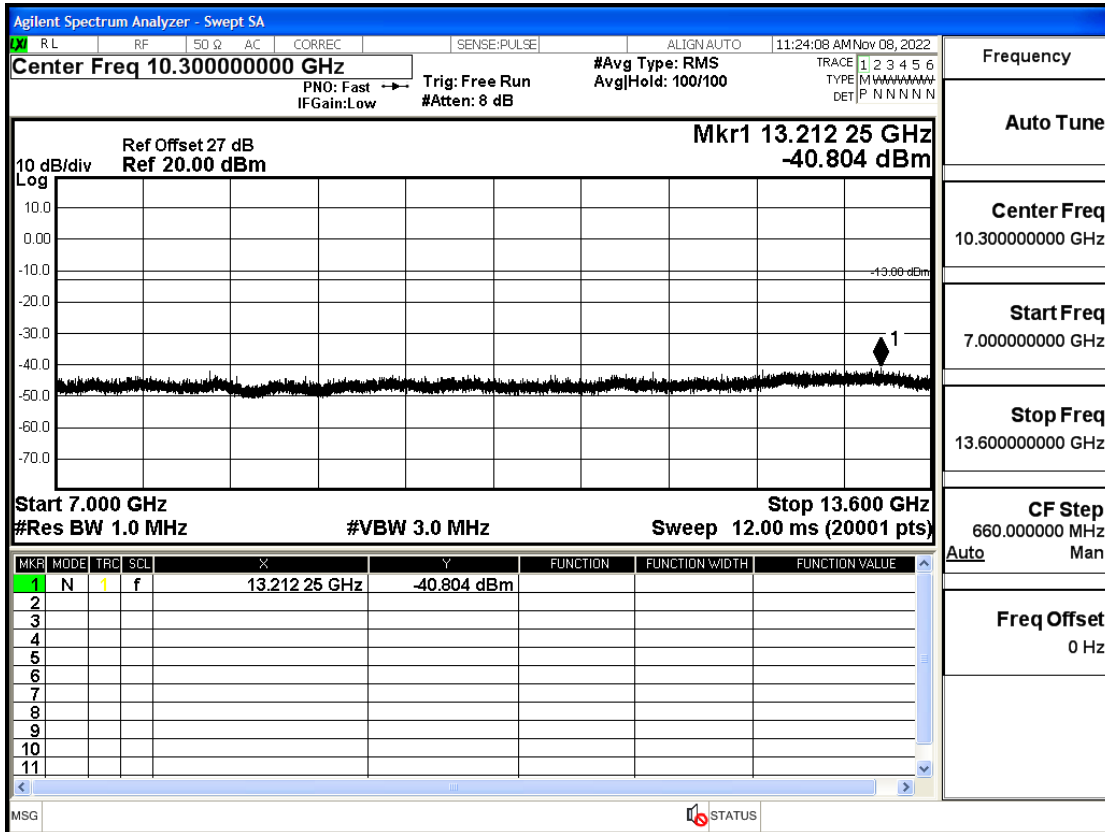

OB2-15-1902.5-QPSK-75#LOW@7GHz-13.6GHz@Pass