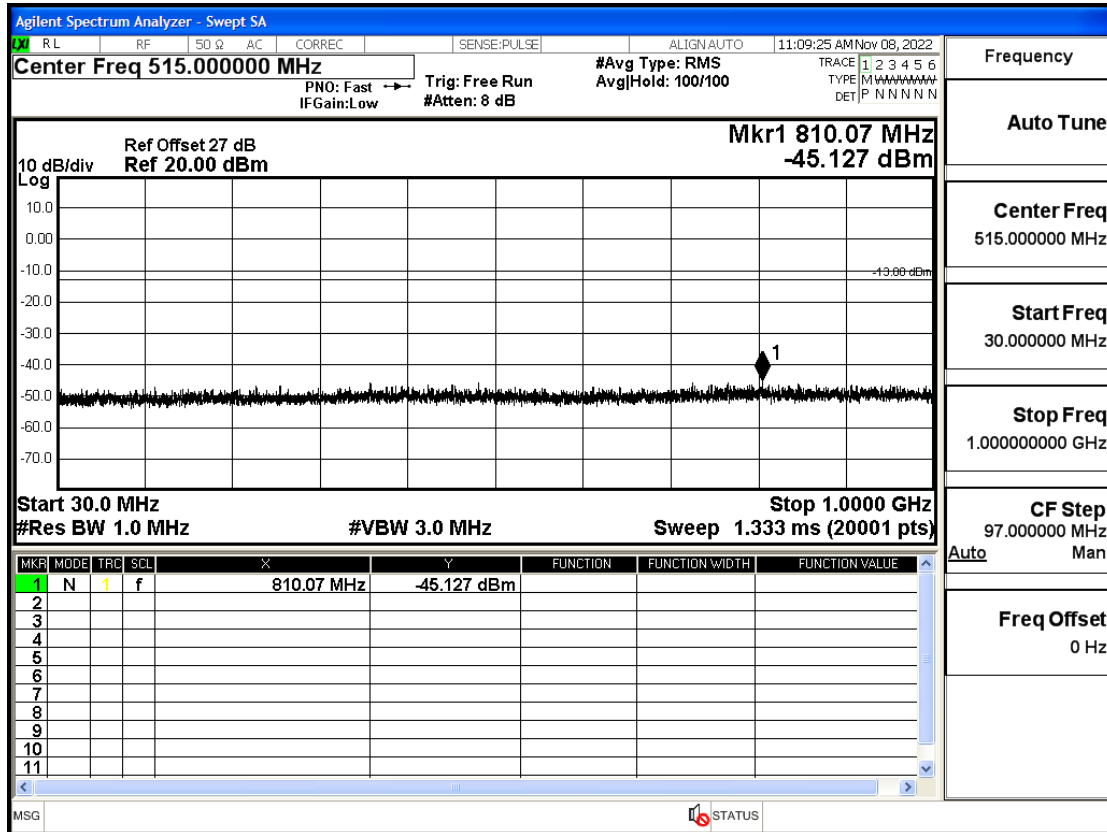

OB2-1.4-1850.7-QPSK-6#LOW@30mHz-1GHz@Pass