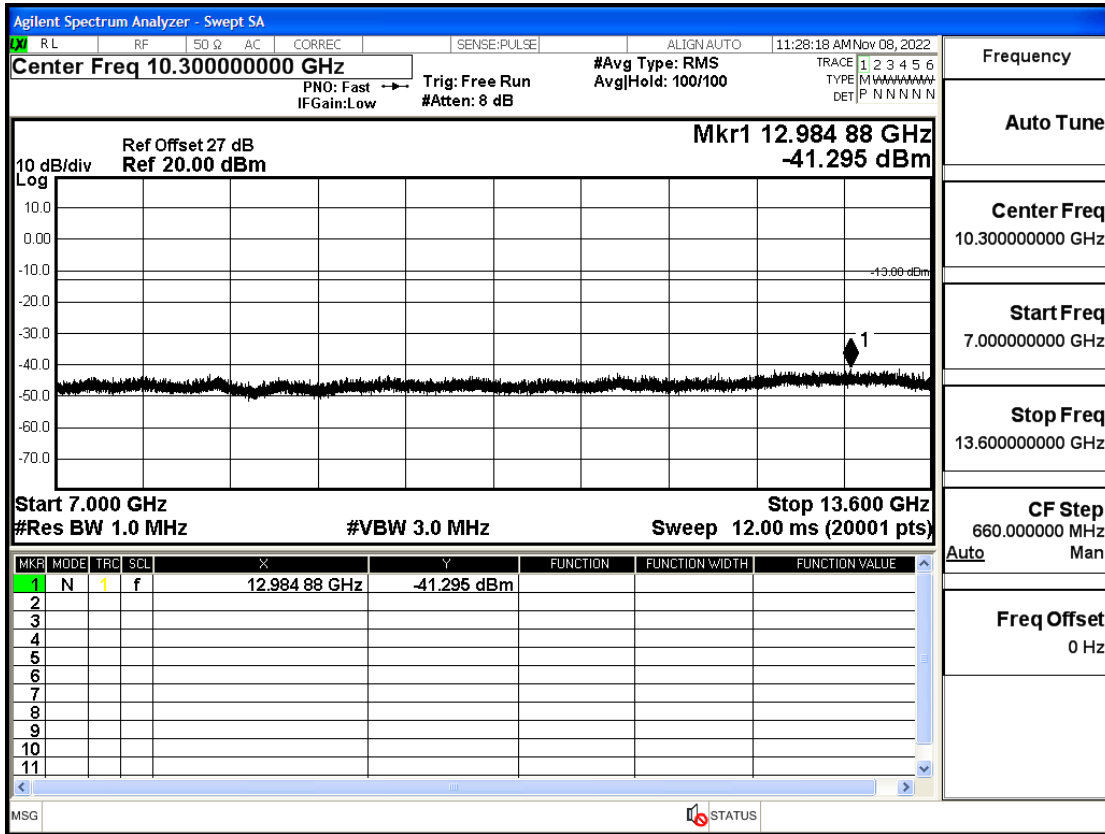

OB2-1.4-1850.7-Q16-6#LOW@7GHz-13.6GHz@Pass