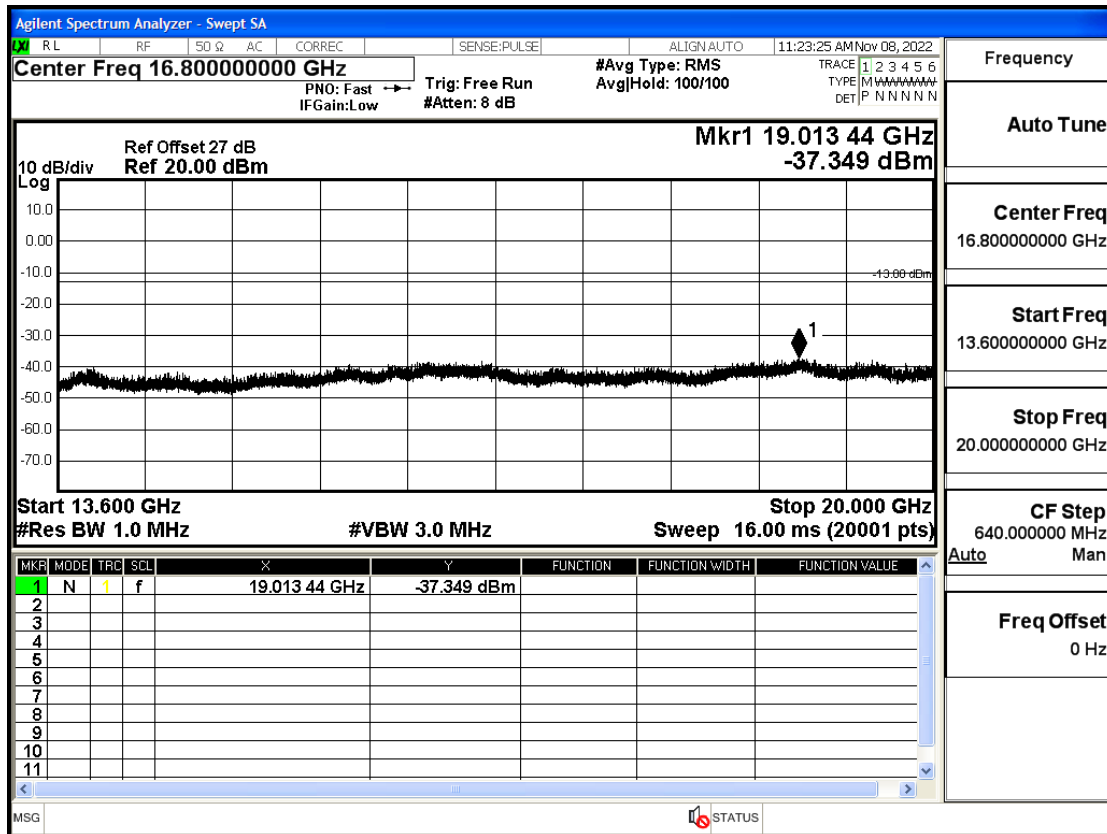

OB2-15-1880-QPSK-75#LOW@30mHz-1GHz@Pass

OB2-15-1880-QPSK-75#LOW@1GHz-7GHz@Pass

OB2-15-1880-QPSK-75#LOW@7GHz-13.6GHz@Pass

OB2-15-1880-QPSK-75#LOW@13.6GHz-20GHz@Pass

OB2-15-1902.5-QPSK-75#LOW@30mHz-1GHz@Pass