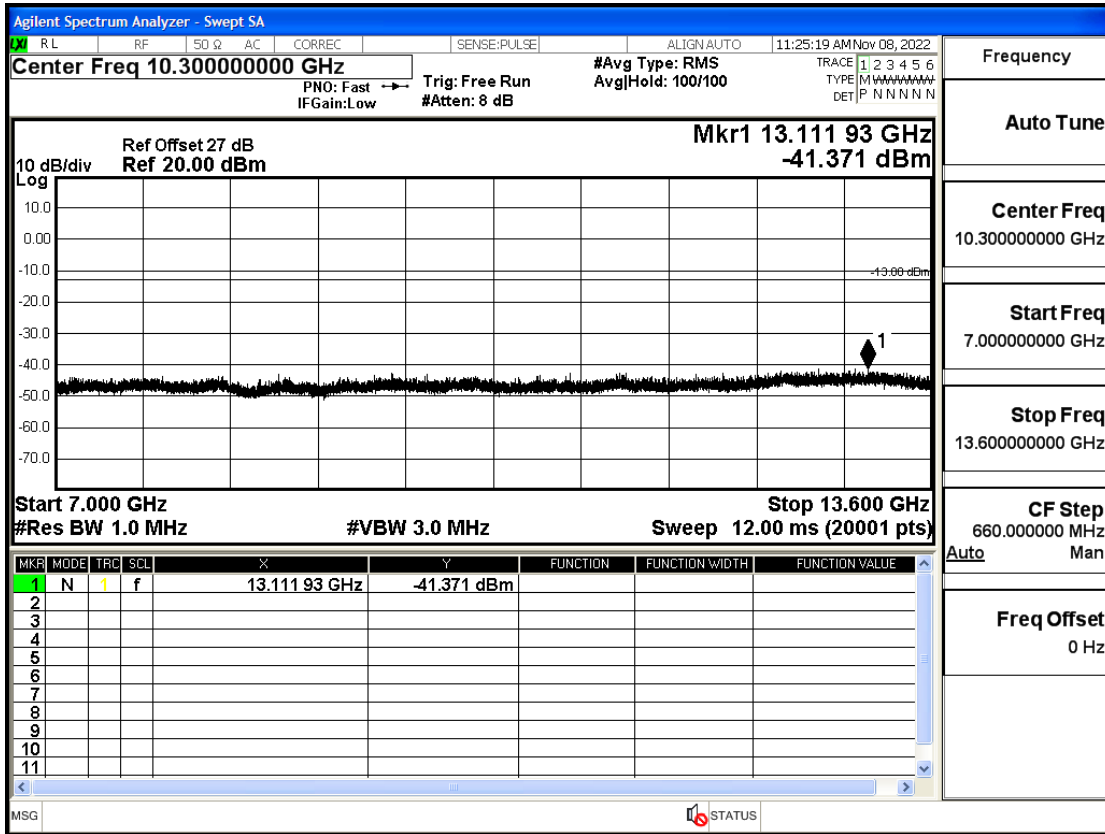

OB2-20-1860-QPSK-100#LOW@7GHz-13.6GHz@Pass