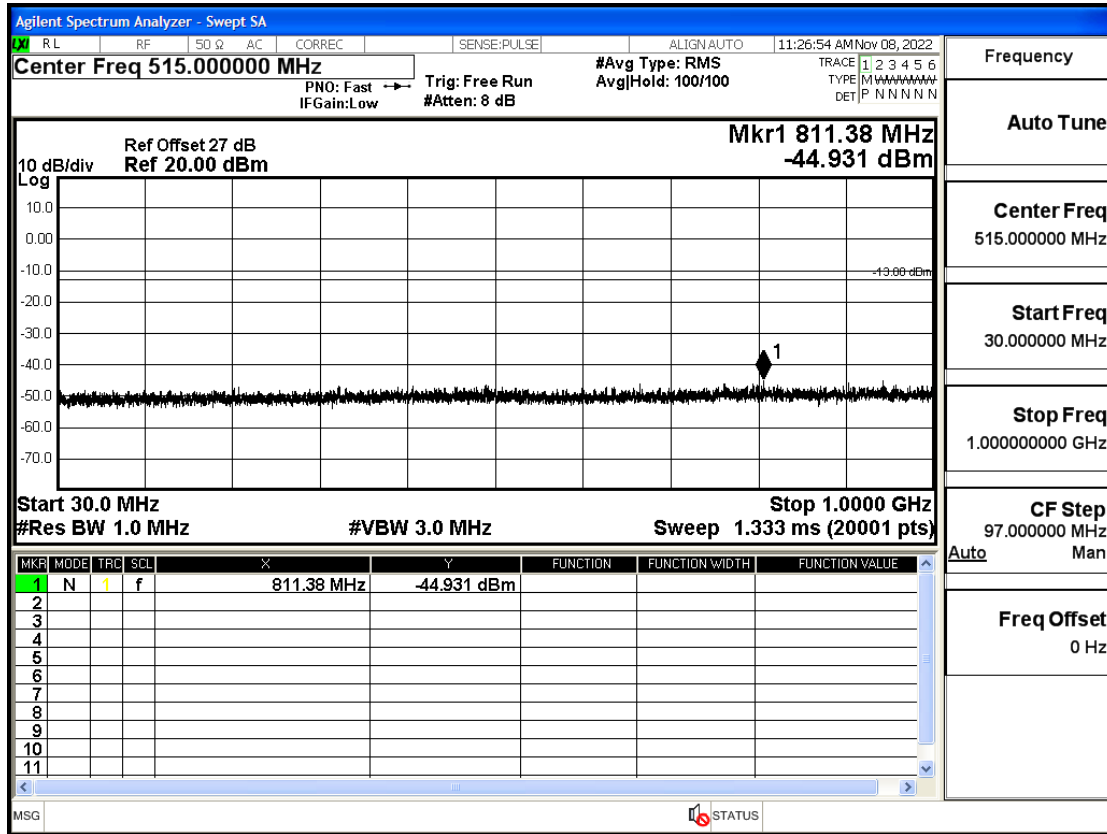

OB2-20-1900-QPSK-100#LOW@30mHz-1GHz@Pass