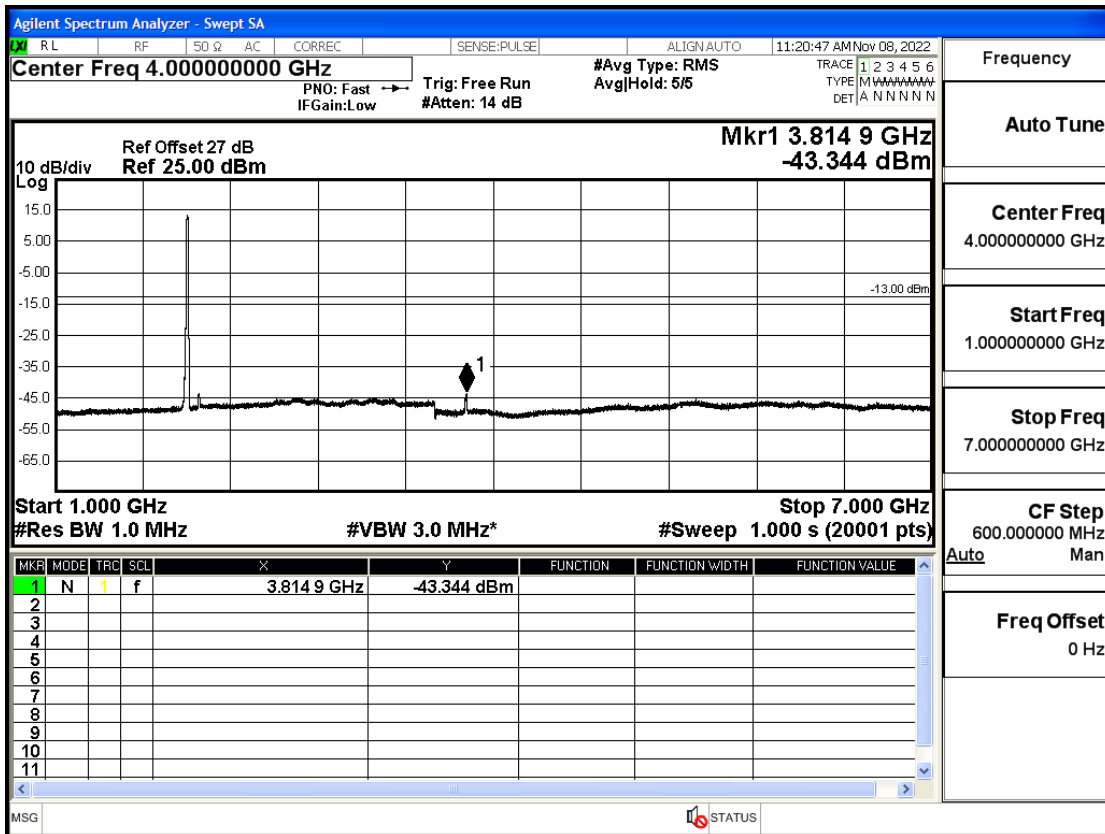

OB2-10-1880-QPSK-50#LOW@7GHz-13.6GHz@Pass

OB2-10-1880-QPSK-50#LOW@13.6GHz-20GHz@Pass

OB2-10-1905-QPSK-50#LOW@30mHz-1GHz@Pass

OB2-10-1905-QPSK-50#LOW@1GHz-7GHz@Pass

OB2-10-1905-QPSK-50#LOW@7GHz-13.6GHz@Pass