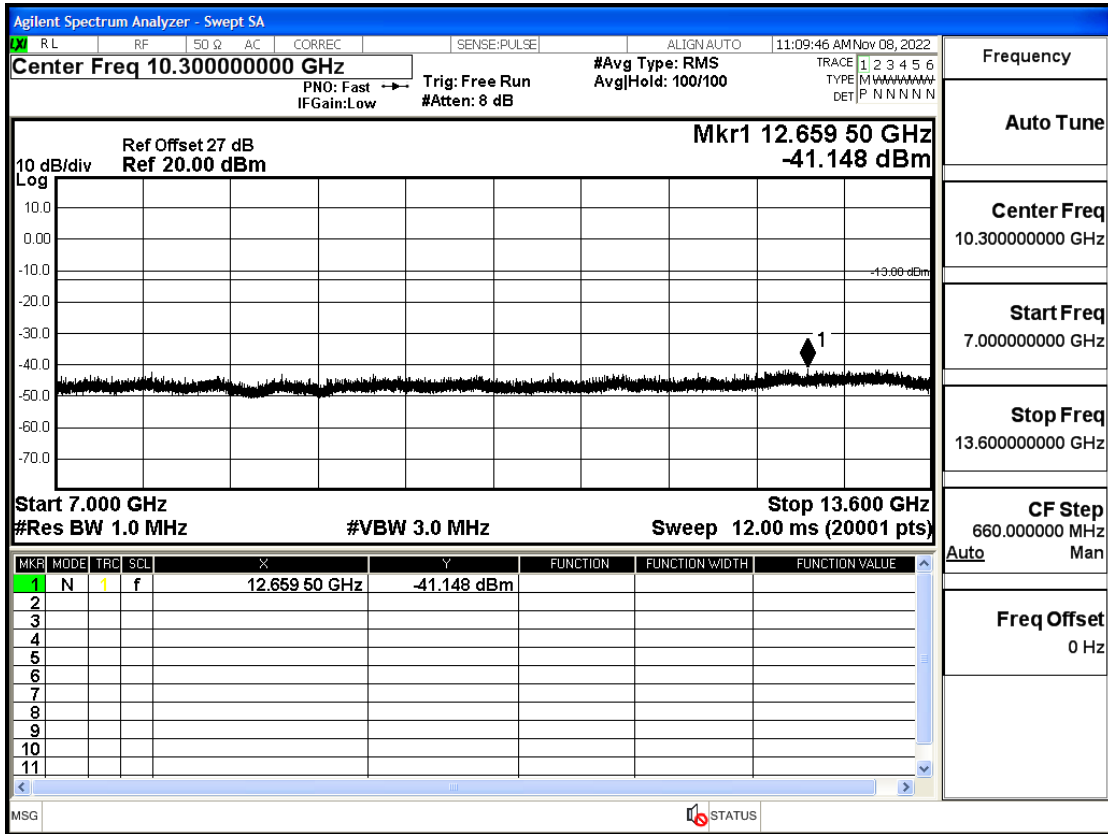

OB2-1.4-1850.7-QPSK-6#LOW@7GHz-13.6GHz@Pass