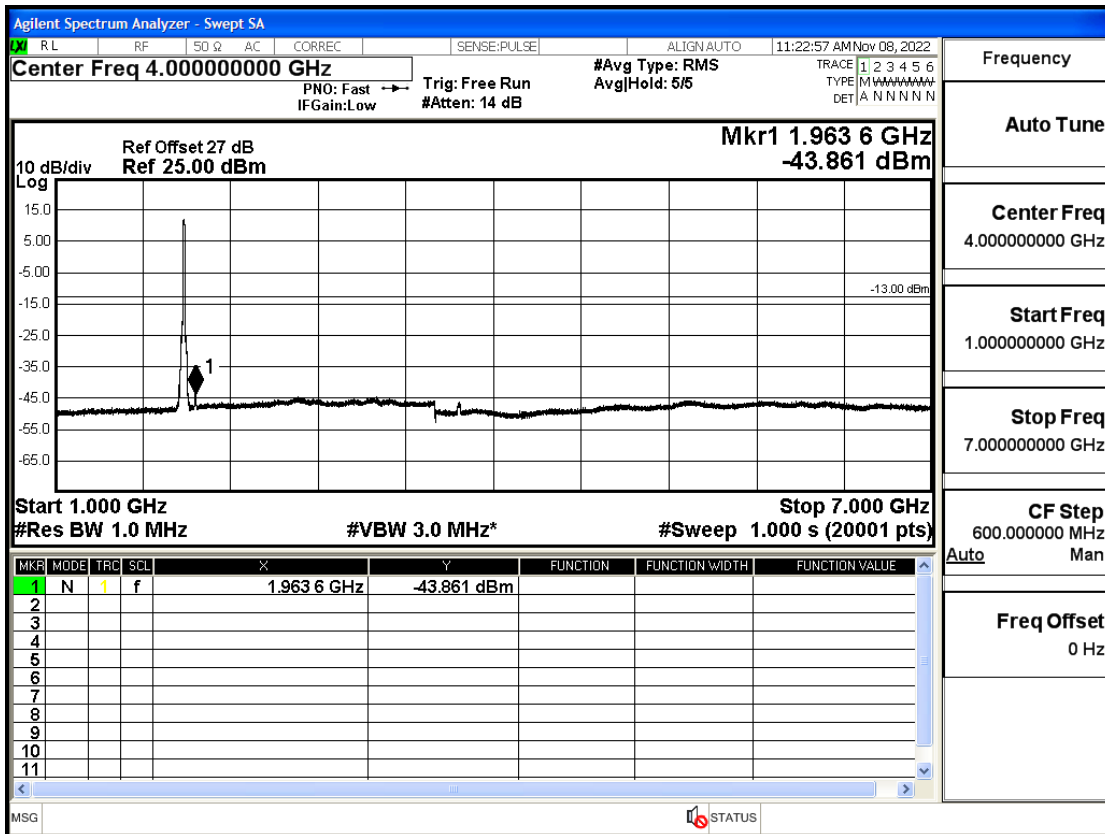

OB2-15-1880-QPSK-75#LOW@1GHz-7GHz@Pass