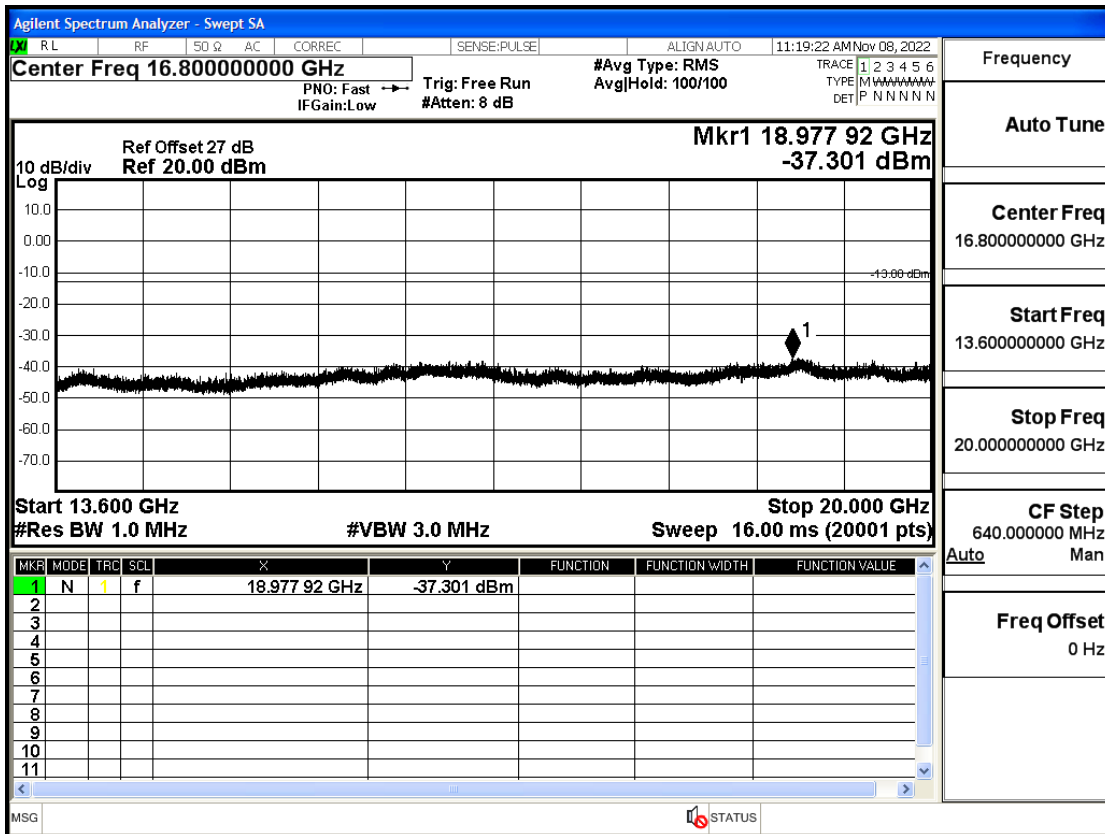

OB2-10-1855-QPSK-50#LOW@30mHz-1GHz@Pass

OB2-10-1855-QPSK-50#LOW@1GHz-7GHz@Pass

OB2-10-1855-QPSK-50#LOW@7GHz-13.6GHz@Pass

OB2-10-1855-QPSK-50#LOW@13.6GHz-20GHz@Pass

OB2-10-1880-QPSK-50#LOW@30mHz-1GHz@Pass

OB2-10-1880-QPSK-50#LOW@1GHz-7GHz@Pass