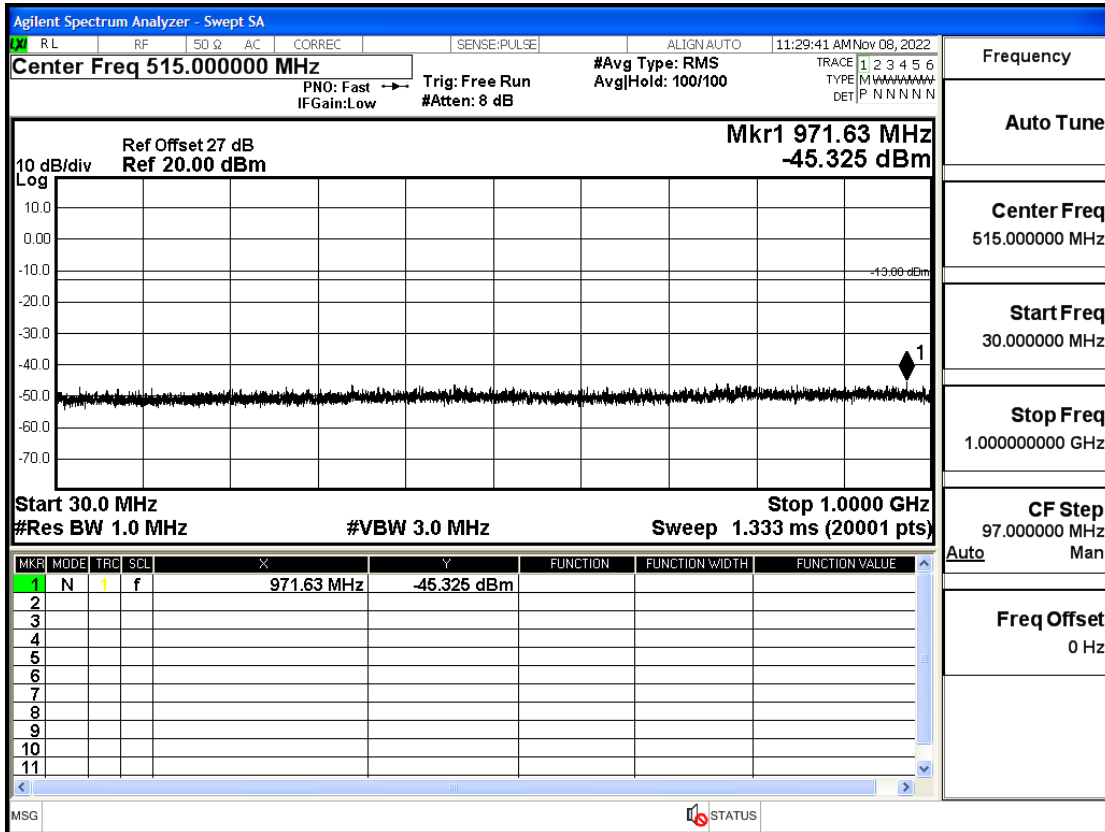

OB2-1.4-1880-Q16-6#LOW@1GHz-7GHz@Pass

OB2-1.4-1880-Q16-6#LOW@7GHz-13.6GHz@Pass

OB2-1.4-1880-Q16-6#LOW@13.6GHz-20GHz@Pass

OB2-1.4-1909.3-Q16-6#LOW@30mHz-1GHz@Pass

OB2-1.4-1909.3-Q16-6#LOW@1GHz-7GHz@Pass