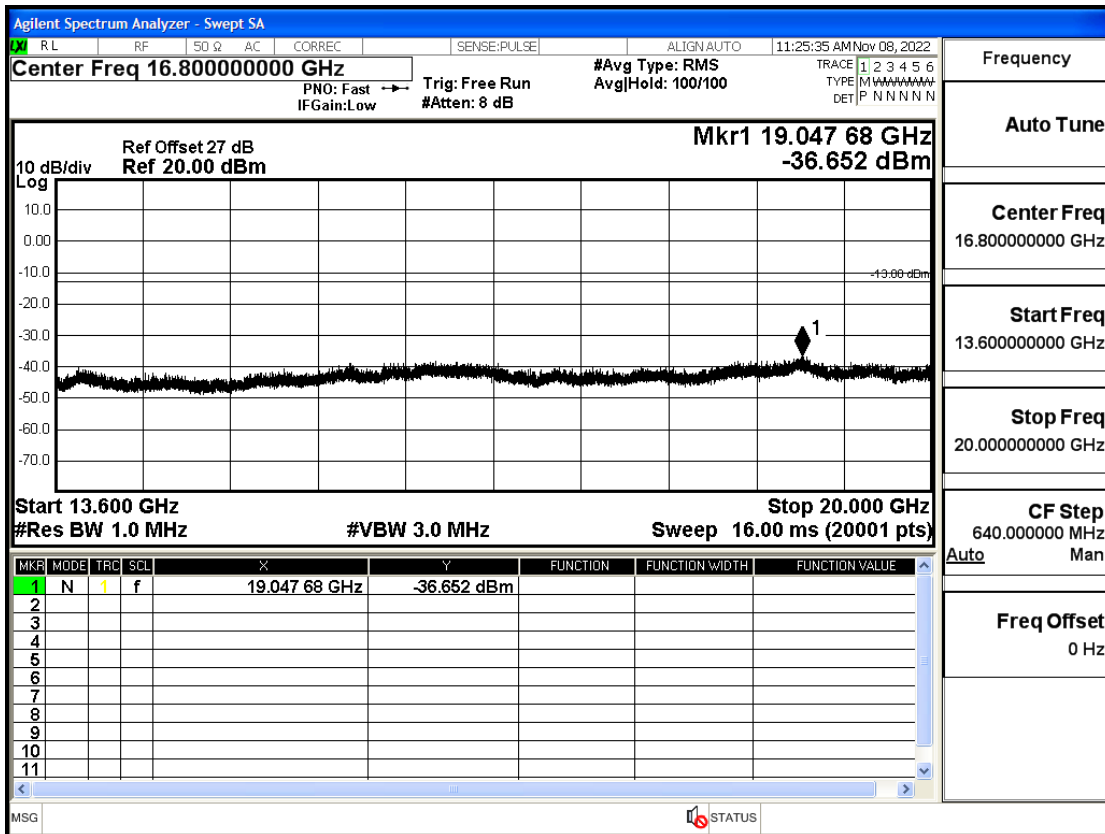

OB2-20-1860-QPSK-100#LOW@13.6GHz-20GHz@Pass