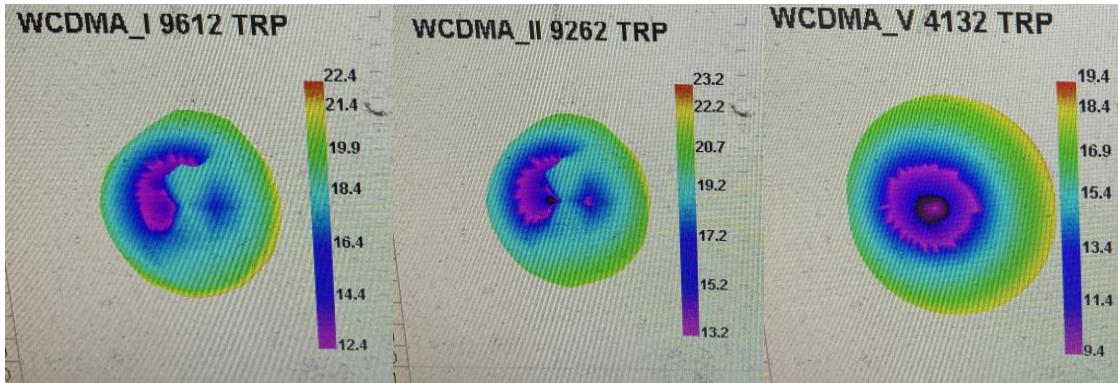

深圳市安弗特电子有限公司

AFT tech Electronic Co., Ltd. (Shenzhen)

Motor/Mi head wire twisted up, convenient placement

Screen cabling

Shielding TP cables

WCDMA-2100

WCDMA-1900

WCDMA-850