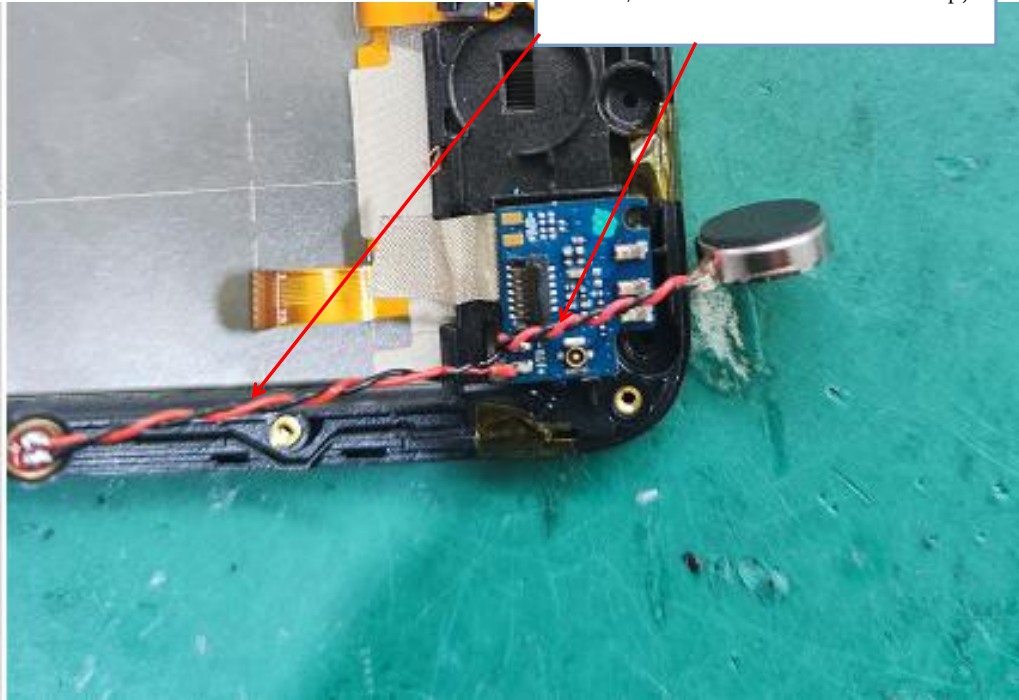

深圳市安弗特电子有限公司

AFT tech Electronic Co., Ltd. (Shenzhen)

Motor/Mi head wire twisted up, convenient placement

Screen cabling

Shielding TP cables

WCDMA-2100

WCDMA-1900

WCDMA-850