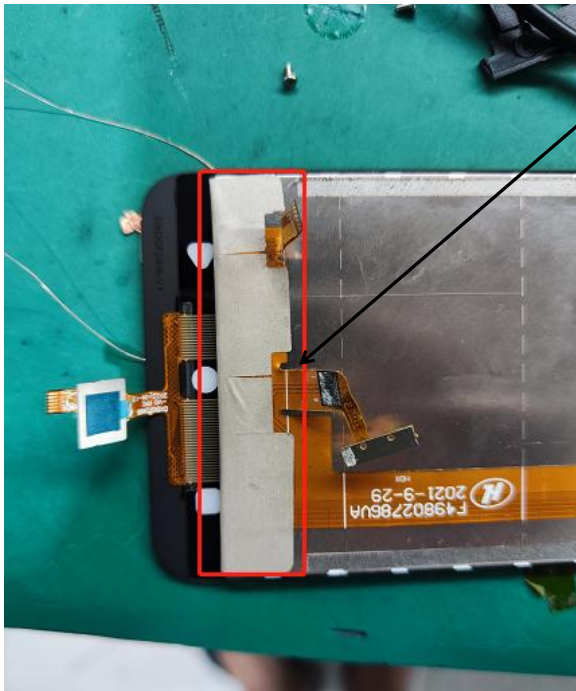

深圳市安弗特电子有限公司

AFT tech Electronic Co., Ltd. (Shenzhen)

Motor/Mi head wire twisted up, convenient placement

Screen cabling

Shielding TP cables

WCDMA-2100

WCDMA-1900

WCDMA-850