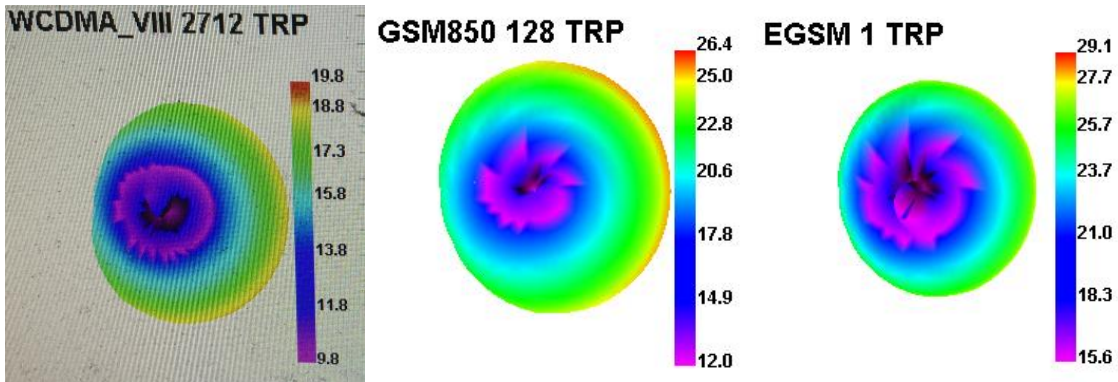

WCDMA-900

GSM850

GSM900