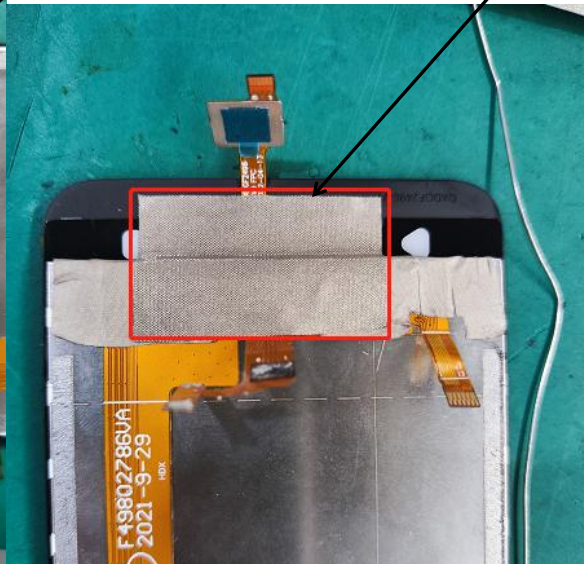

深圳市安弗特电子有限公司

AFT tech Electronic Co., Ltd. (Shenzhen)

Motor/Mi head wire twisted up, convenient placement

Screen cabling

Shielding TP cables

WCDMA-2100

WCDMA-1900

WCDMA-850