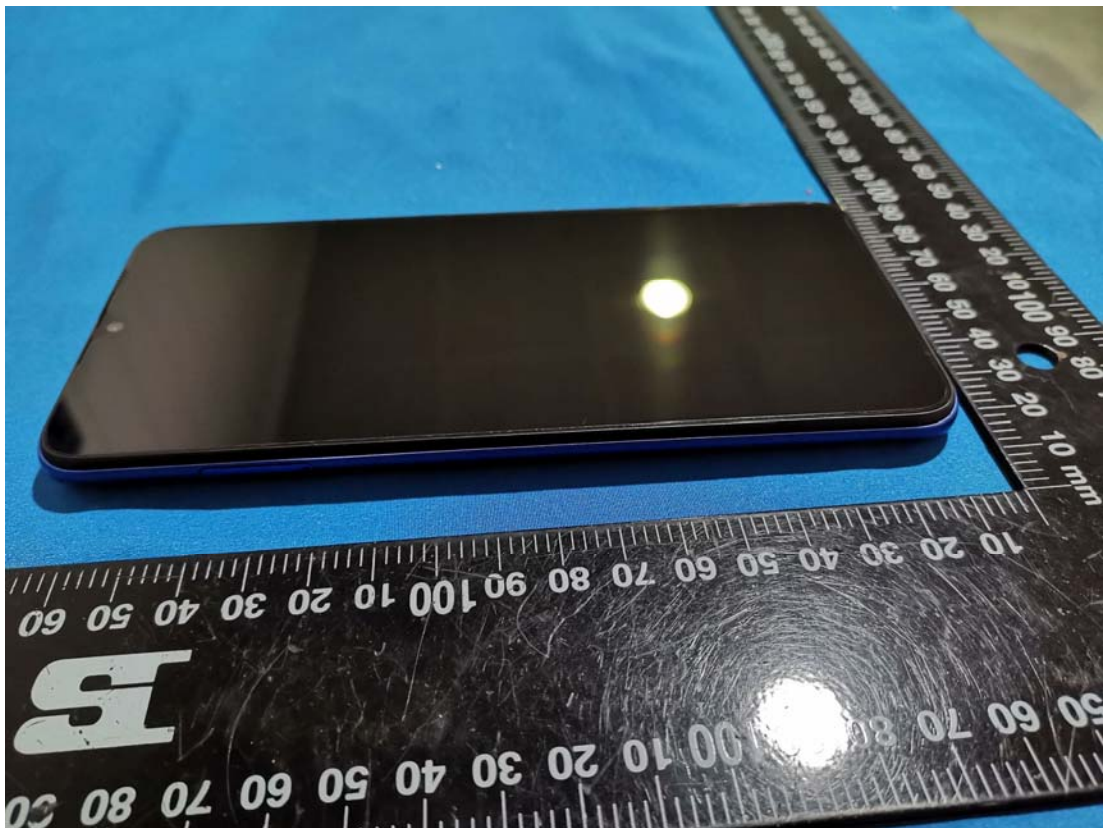

EXHIBIT B - EUT EXTERNAL PHOTOGRAPHS

YBZZ

MODEL/MODELO: **CART2P**

INPUT/ENTRADA: AC 100-240V~50/60Hz

OUTPUT/SALIDA: 5.0V $\overline{\text{---}}$ 2.0A

AC-DC POWER

AC-DC FUENTE DE ALIMENTACIÓN

INDOOR USE ONLY!