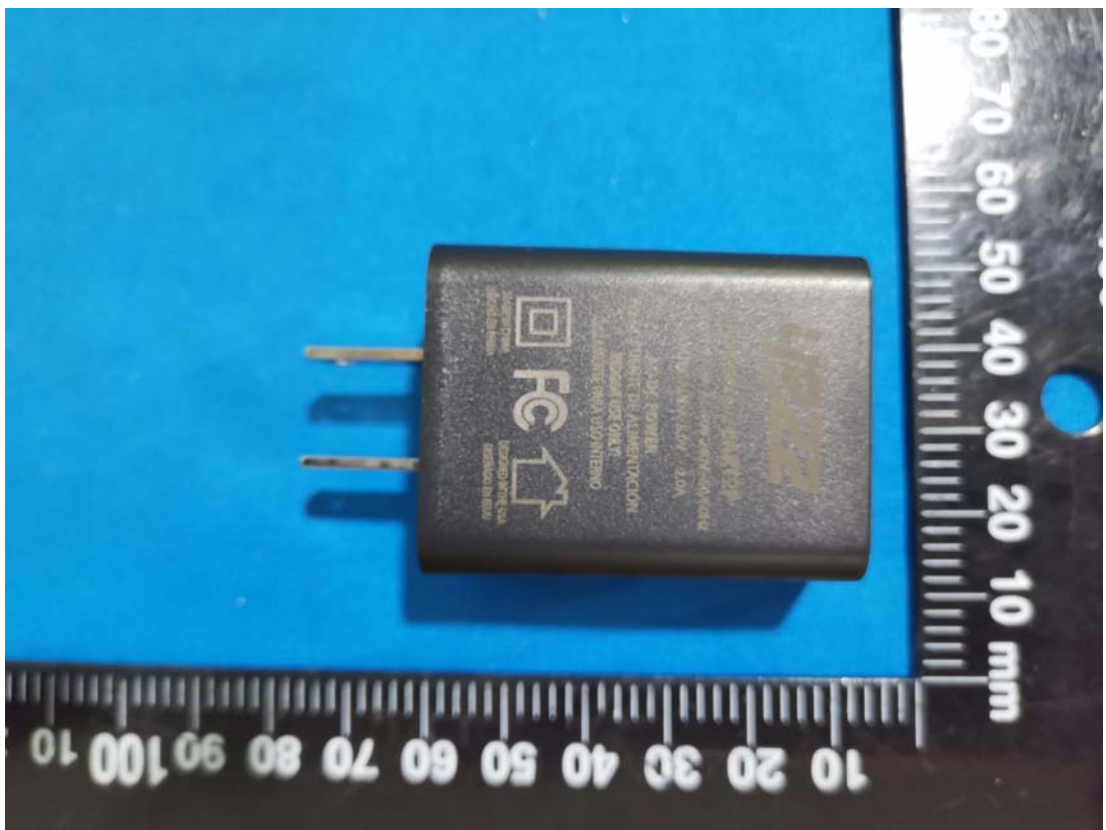

EXHIBIT B - EUT EXTERNAL PHOTOGRAPHS

YBZZ

MODEL/MODELO: **CART2P**

INPUT/ENTRADA: AC 100-240V~50/60Hz

OUTPUT/SALIDA: 5.0V $\overline{\text{---}}$ 2.0A

AC-DC POWER

AC-DC FUENTE DE ALIMENTACIÓN

INDOOR USE ONLY!