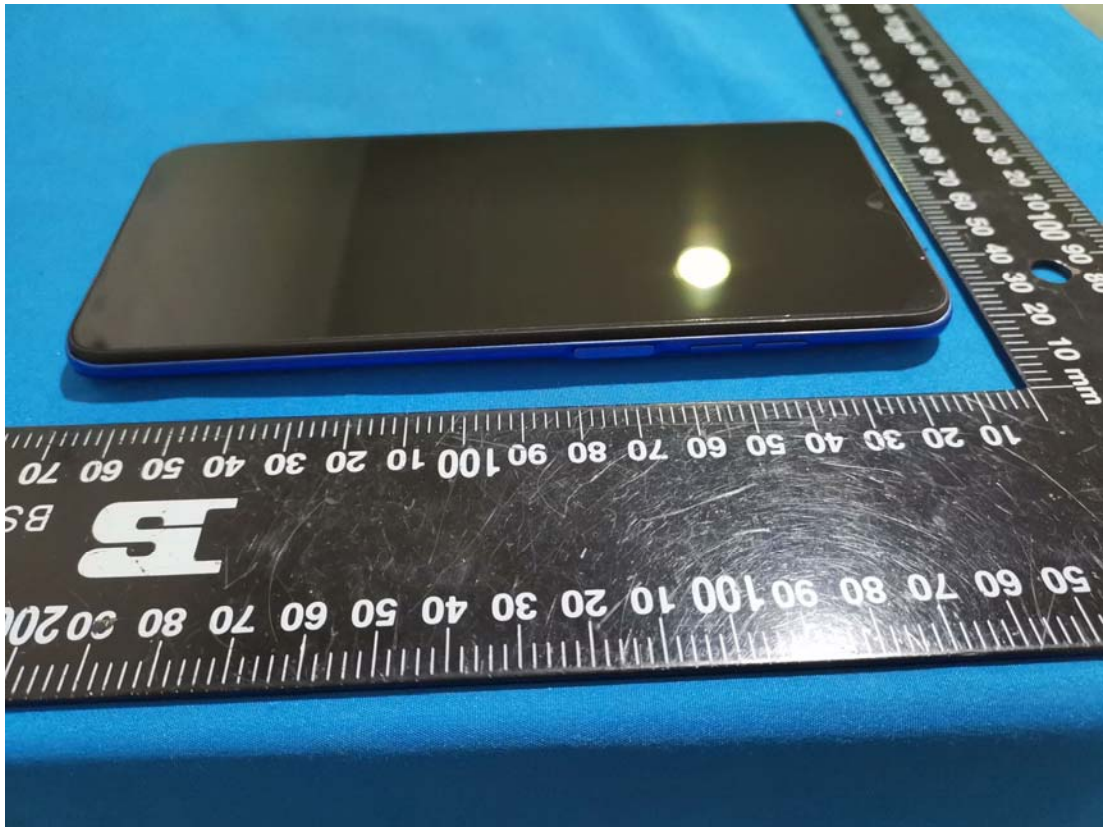

EXHIBIT B - EUT EXTERNAL PHOTOGRAPHS

YBZZ

MODEL/MODELO: **CART2P**

INPUT/ENTRADA: AC 100-240V~50/60Hz

OUTPUT/SALIDA: 5.0V $\overline{\text{---}}$ 2.0A

AC-DC POWER

AC-DC FUENTE DE ALIMENTACIÓN

INDOOR USE ONLY!