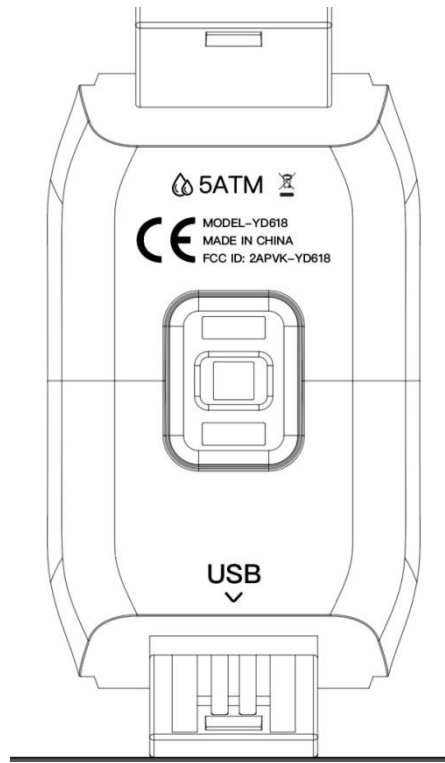

Size: 1.2m (L)\*0.8cm (W)

Location