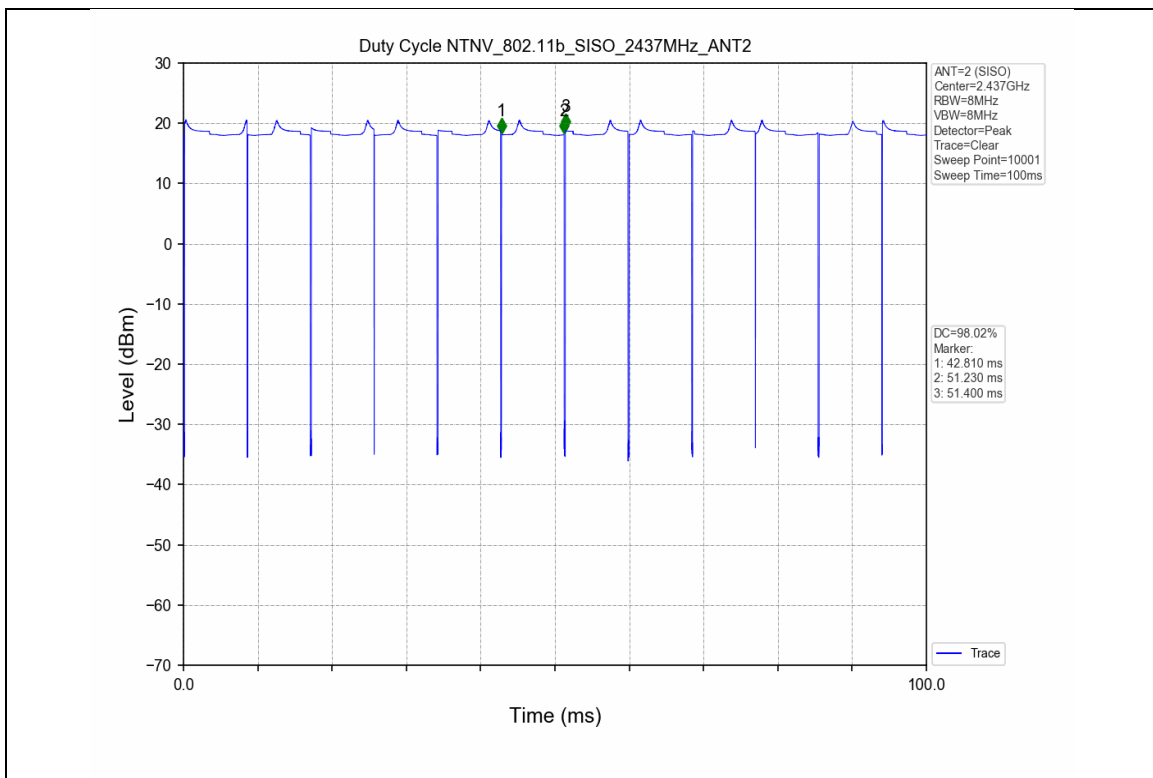

Appendix A for SHEM210200119601

1. Duty Cycle

1.1 Test Result

Test Mode	Channel Frequency(MHz)	TX Type	ANT No.	T_on (ms)	Period (ms)	Duty Cycle (%)	Duty Cycle Correction Factor (dB)
802.11b	2412	SISO	1	8.410	8.540	98.48	0.07
			2	8.410	8.560	98.25	0.08
	2437	SISO	1	8.410	8.590	97.90	0.09
			2	8.420	8.590	98.02	0.09
	2462	SISO	1	8.410	8.570	98.13	0.08
			2	8.410	8.580	98.02	0.09
802.11g	2412	SISO	1	0.176	0.355	49.58	3.05
			2	0.176	0.346	50.87	2.94
	2437	SISO	1	0.176	0.327	53.82	2.69
			2	0.176	0.345	51.01	2.92
	2462	SISO	1	0.175	0.345	50.72	2.95
			2	0.176	0.336	52.38	2.81
802.11n(HT20)	2412	MIMO	1	0.164	0.334	49.10	3.09
			2	0.164	0.298	55.03	2.59
	2437	MIMO	1	0.164	0.325	50.46	2.97
			2	0.164	0.342	47.95	3.19
	2462	MIMO	1	0.164	0.333	49.25	3.08
			2	0.164	0.333	49.25	3.08

1.2 Test Graph

2. Bandwidth

2.1 Test Result

Test Mode	Frequency (MHz)	TX Type	ANT No.	6dB Bandwidth		Verdict
				Test Result (MHz)	Limits (MHz)	
802.11b	2412	SISO	1	9.105	≥0.5	PASS
			2	8.605	≥0.5	PASS
	2437	SISO	1	9.078	≥0.5	PASS
			2	9.111	≥0.5	PASS
	2462	SISO	1	10.050	≥0.5	PASS
			2	9.542	≥0.5	PASS
802.11g	2412	SISO	1	15.106	≥0.5	PASS
			2	15.628	≥0.5	PASS
	2437	SISO	1	15.143	≥0.5	PASS
			2	15.394	≥0.5	PASS
	2462	SISO	1	15.130	≥0.5	PASS
			2	15.140	≥0.5	PASS
802.11n(HT20)	2412	MIMO	1	15.122	≥0.5	PASS
			2	15.139	≥0.5	PASS
	2437	MIMO	1	15.138	≥0.5	PASS
			2	15.765	≥0.5	PASS
	2462	MIMO	1	15.118	≥0.5	PASS
			2	15.136	≥0.5	PASS

3.2 Test Graph