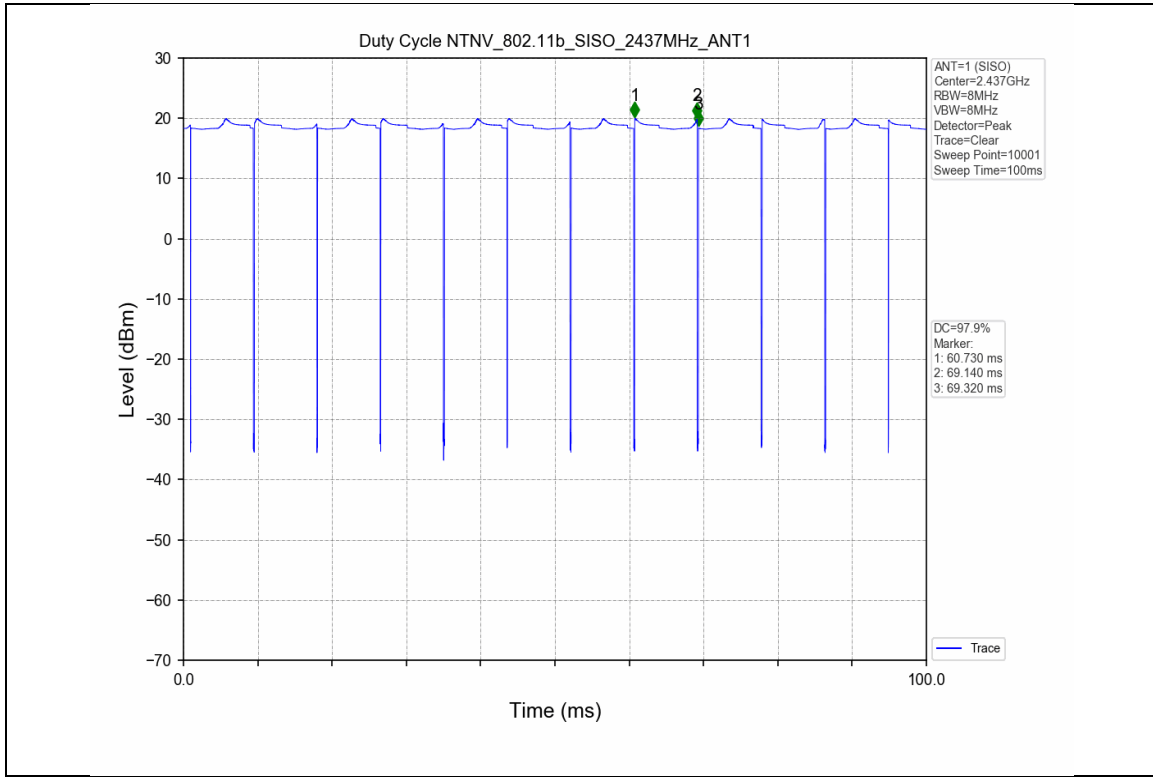

Appendix A for SHEM210200119601

1. Duty Cycle

1.1 Test Result

Test Mode	Channel Frequency(MHz)	TX Type	ANT No.	T_on (ms)	Period (ms)	Duty Cycle (%)	Duty Cycle Correction Factor (dB)
802.11b	2412	SISO	1	8.410	8.540	98.48	0.07
			2	8.410	8.560	98.25	0.08
	2437	SISO	1	8.410	8.590	97.90	0.09
			2	8.420	8.590	98.02	0.09
	2462	SISO	1	8.410	8.570	98.13	0.08
			2	8.410	8.580	98.02	0.09
802.11g	2412	SISO	1	0.176	0.355	49.58	3.05
			2	0.176	0.346	50.87	2.94
	2437	SISO	1	0.176	0.327	53.82	2.69
			2	0.176	0.345	51.01	2.92
	2462	SISO	1	0.175	0.345	50.72	2.95
			2	0.176	0.336	52.38	2.81
802.11n(HT20)	2412	MIMO	1	0.164	0.334	49.10	3.09
			2	0.164	0.298	55.03	2.59
	2437	MIMO	1	0.164	0.325	50.46	2.97
			2	0.164	0.342	47.95	3.19
	2462	MIMO	1	0.164	0.333	49.25	3.08
			2	0.164	0.333	49.25	3.08

1.2 Test Graph

2. Bandwidth

2.1 Test Result

Test Mode	Frequency (MHz)	TX Type	ANT No.	6dB Bandwidth		Verdict
				Test Result (MHz)	Limits (MHz)	
802.11b	2412	SISO	1	9.105	≥0.5	PASS
			2	8.605	≥0.5	PASS
	2437	SISO	1	9.078	≥0.5	PASS
			2	9.111	≥0.5	PASS
	2462	SISO	1	10.050	≥0.5	PASS
			2	9.542	≥0.5	PASS
802.11g	2412	SISO	1	15.106	≥0.5	PASS
			2	15.628	≥0.5	PASS
	2437	SISO	1	15.143	≥0.5	PASS
			2	15.394	≥0.5	PASS
	2462	SISO	1	15.130	≥0.5	PASS
			2	15.140	≥0.5	PASS
802.11n(HT20)	2412	MIMO	1	15.122	≥0.5	PASS
			2	15.139	≥0.5	PASS
	2437	MIMO	1	15.138	≥0.5	PASS
			2	15.765	≥0.5	PASS
	2462	MIMO	1	15.118	≥0.5	PASS
			2	15.136	≥0.5	PASS

3.2 Test Graph