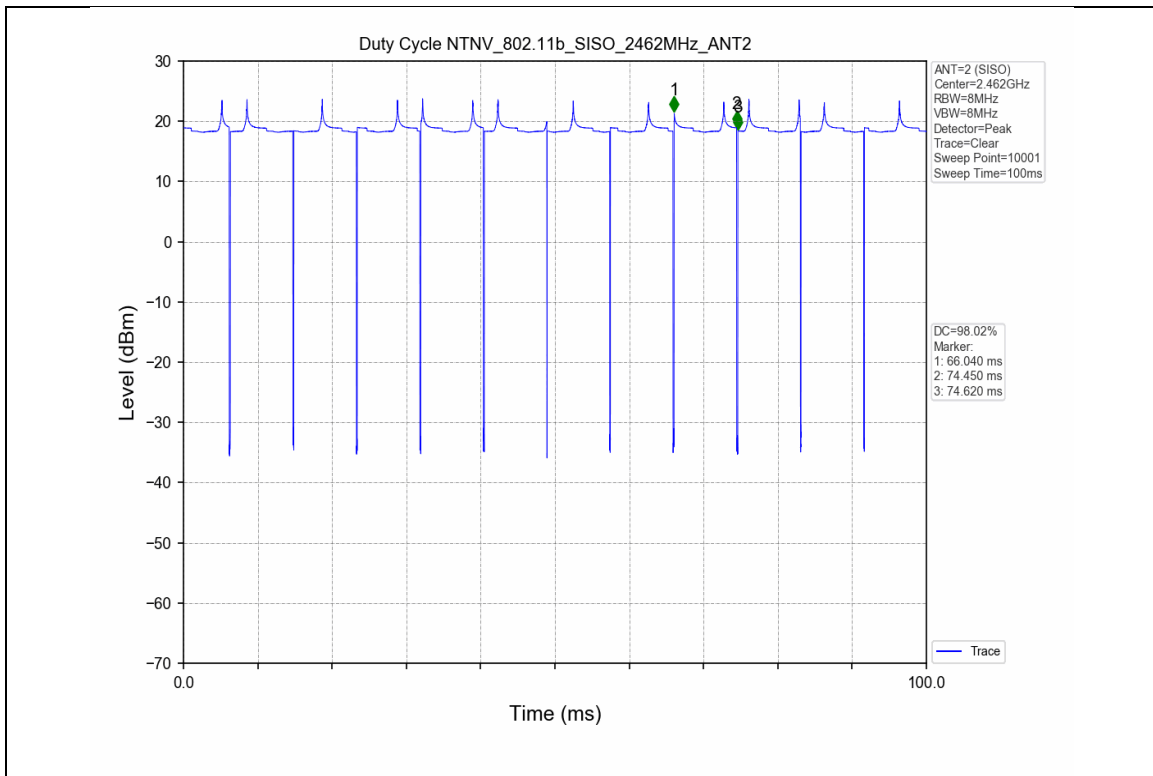

Appendix A for SHEM210200119601

1. Duty Cycle

1.1 Test Result

Test Mode	Channel Frequency(MHz)	TX Type	ANT No.	T_on (ms)	Period (ms)	Duty Cycle (%)	Duty Cycle Correction Factor (dB)
802.11b	2412	SISO	1	8.410	8.540	98.48	0.07
			2	8.410	8.560	98.25	0.08
	2437	SISO	1	8.410	8.590	97.90	0.09
			2	8.420	8.590	98.02	0.09
	2462	SISO	1	8.410	8.570	98.13	0.08
			2	8.410	8.580	98.02	0.09
802.11g	2412	SISO	1	0.176	0.355	49.58	3.05
			2	0.176	0.346	50.87	2.94
	2437	SISO	1	0.176	0.327	53.82	2.69
			2	0.176	0.345	51.01	2.92
	2462	SISO	1	0.175	0.345	50.72	2.95
			2	0.176	0.336	52.38	2.81
802.11n(HT20)	2412	MIMO	1	0.164	0.334	49.10	3.09
			2	0.164	0.298	55.03	2.59
	2437	MIMO	1	0.164	0.325	50.46	2.97
			2	0.164	0.342	47.95	3.19
	2462	MIMO	1	0.164	0.333	49.25	3.08
			2	0.164	0.333	49.25	3.08

1.2 Test Graph

2. Bandwidth

2.1 Test Result

Test Mode	Frequency (MHz)	TX Type	ANT No.	6dB Bandwidth		Verdict
				Test Result (MHz)	Limits (MHz)	
802.11b	2412	SISO	1	9.105	≥0.5	PASS
			2	8.605	≥0.5	PASS
	2437	SISO	1	9.078	≥0.5	PASS
			2	9.111	≥0.5	PASS
	2462	SISO	1	10.050	≥0.5	PASS
			2	9.542	≥0.5	PASS
802.11g	2412	SISO	1	15.106	≥0.5	PASS
			2	15.628	≥0.5	PASS
	2437	SISO	1	15.143	≥0.5	PASS
			2	15.394	≥0.5	PASS
	2462	SISO	1	15.130	≥0.5	PASS
			2	15.140	≥0.5	PASS
802.11n(HT20)	2412	MIMO	1	15.122	≥0.5	PASS
			2	15.139	≥0.5	PASS
	2437	MIMO	1	15.138	≥0.5	PASS
			2	15.765	≥0.5	PASS
	2462	MIMO	1	15.118	≥0.5	PASS
			2	15.136	≥0.5	PASS

3.2 Test Graph