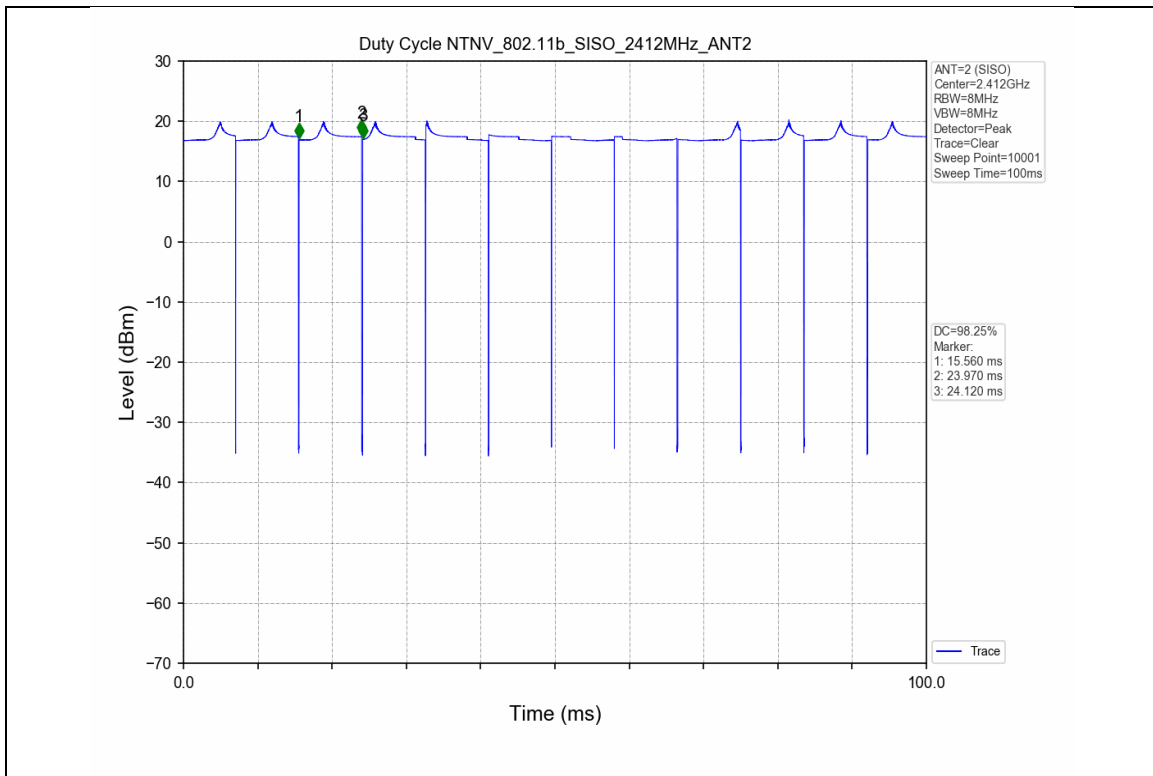

Appendix A for SHEM210200119601

1. Duty Cycle

1.1 Test Result

Test Mode	Channel Frequency(MHz)	TX Type	ANT No.	T_on (ms)	Period (ms)	Duty Cycle (%)	Duty Cycle Correction Factor (dB)
802.11b	2412	SISO	1	8.410	8.540	98.48	0.07
			2	8.410	8.560	98.25	0.08
	2437	SISO	1	8.410	8.590	97.90	0.09
			2	8.420	8.590	98.02	0.09
	2462	SISO	1	8.410	8.570	98.13	0.08
			2	8.410	8.580	98.02	0.09
802.11g	2412	SISO	1	0.176	0.355	49.58	3.05
			2	0.176	0.346	50.87	2.94
	2437	SISO	1	0.176	0.327	53.82	2.69
			2	0.176	0.345	51.01	2.92
	2462	SISO	1	0.175	0.345	50.72	2.95
			2	0.176	0.336	52.38	2.81
802.11n(HT20)	2412	MIMO	1	0.164	0.334	49.10	3.09
			2	0.164	0.298	55.03	2.59
	2437	MIMO	1	0.164	0.325	50.46	2.97
			2	0.164	0.342	47.95	3.19
	2462	MIMO	1	0.164	0.333	49.25	3.08
			2	0.164	0.333	49.25	3.08

1.2 Test Graph

2. Bandwidth

2.1 Test Result

Test Mode	Frequency (MHz)	TX Type	ANT No.	6dB Bandwidth		Verdict
				Test Result (MHz)	Limits (MHz)	
802.11b	2412	SISO	1	9.105	≥0.5	PASS
			2	8.605	≥0.5	PASS
	2437	SISO	1	9.078	≥0.5	PASS
			2	9.111	≥0.5	PASS
	2462	SISO	1	10.050	≥0.5	PASS
			2	9.542	≥0.5	PASS
802.11g	2412	SISO	1	15.106	≥0.5	PASS
			2	15.628	≥0.5	PASS
	2437	SISO	1	15.143	≥0.5	PASS
			2	15.394	≥0.5	PASS
	2462	SISO	1	15.130	≥0.5	PASS
			2	15.140	≥0.5	PASS
802.11n(HT20)	2412	MIMO	1	15.122	≥0.5	PASS
			2	15.139	≥0.5	PASS
	2437	MIMO	1	15.138	≥0.5	PASS
			2	15.765	≥0.5	PASS
	2462	MIMO	1	15.118	≥0.5	PASS
			2	15.136	≥0.5	PASS

3.2 Test Graph