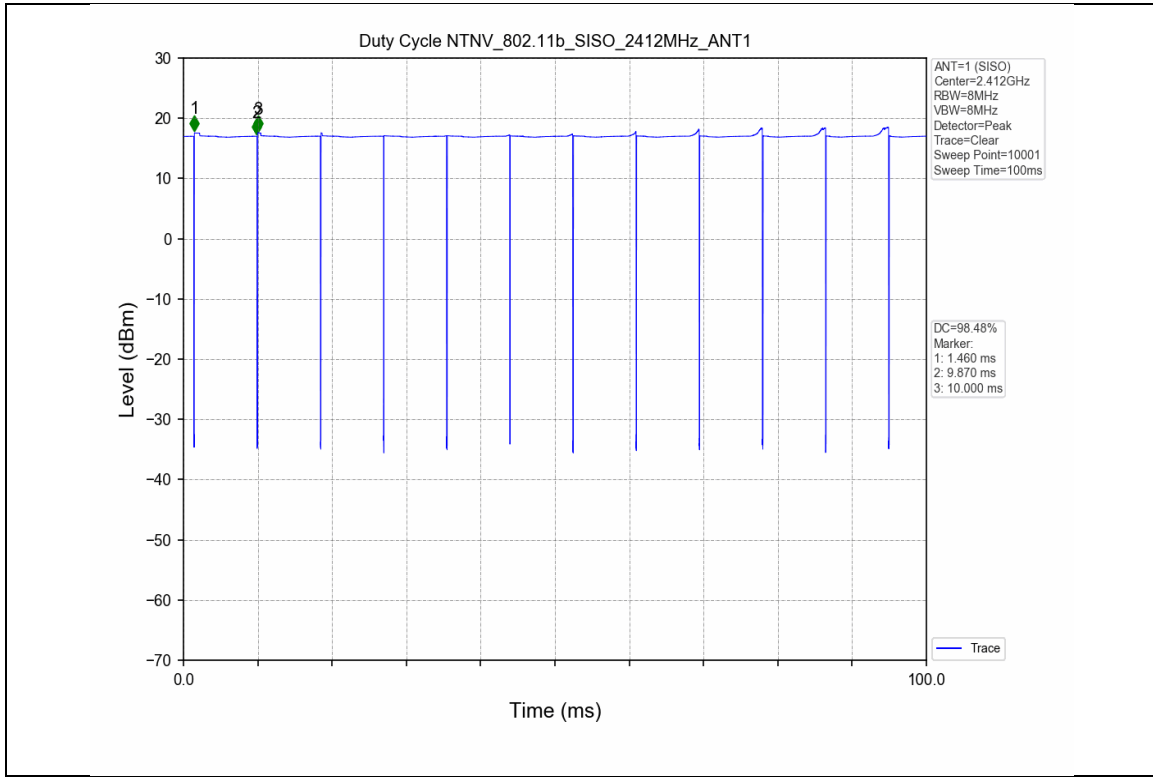

Appendix A for SHEM210200119601

1. Duty Cycle

1.1 Test Result

Test Mode	Channel Frequency(MHz)	TX Type	ANT No.	T_on (ms)	Period (ms)	Duty Cycle (%)	Duty Cycle Correction Factor (dB)
802.11b	2412	SISO	1	8.410	8.540	98.48	0.07
			2	8.410	8.560	98.25	0.08
	2437	SISO	1	8.410	8.590	97.90	0.09
			2	8.420	8.590	98.02	0.09
	2462	SISO	1	8.410	8.570	98.13	0.08
			2	8.410	8.580	98.02	0.09
802.11g	2412	SISO	1	0.176	0.355	49.58	3.05
			2	0.176	0.346	50.87	2.94
	2437	SISO	1	0.176	0.327	53.82	2.69
			2	0.176	0.345	51.01	2.92
	2462	SISO	1	0.175	0.345	50.72	2.95
			2	0.176	0.336	52.38	2.81
802.11n(HT20)	2412	MIMO	1	0.164	0.334	49.10	3.09
			2	0.164	0.298	55.03	2.59
	2437	MIMO	1	0.164	0.325	50.46	2.97
			2	0.164	0.342	47.95	3.19
	2462	MIMO	1	0.164	0.333	49.25	3.08
			2	0.164	0.333	49.25	3.08

1.2 Test Graph

2. Bandwidth

2.1 Test Result

Test Mode	Frequency (MHz)	TX Type	ANT No.	6dB Bandwidth		Verdict
				Test Result (MHz)	Limits (MHz)	
802.11b	2412	SISO	1	9.105	≥0.5	PASS
			2	8.605	≥0.5	PASS
	2437	SISO	1	9.078	≥0.5	PASS
			2	9.111	≥0.5	PASS
	2462	SISO	1	10.050	≥0.5	PASS
			2	9.542	≥0.5	PASS
802.11g	2412	SISO	1	15.106	≥0.5	PASS
			2	15.628	≥0.5	PASS
	2437	SISO	1	15.143	≥0.5	PASS
			2	15.394	≥0.5	PASS
	2462	SISO	1	15.130	≥0.5	PASS
			2	15.140	≥0.5	PASS
802.11n(HT20)	2412	MIMO	1	15.122	≥0.5	PASS
			2	15.139	≥0.5	PASS
	2437	MIMO	1	15.138	≥0.5	PASS
			2	15.765	≥0.5	PASS
	2462	MIMO	1	15.118	≥0.5	PASS
			2	15.136	≥0.5	PASS

3.2 Test Graph