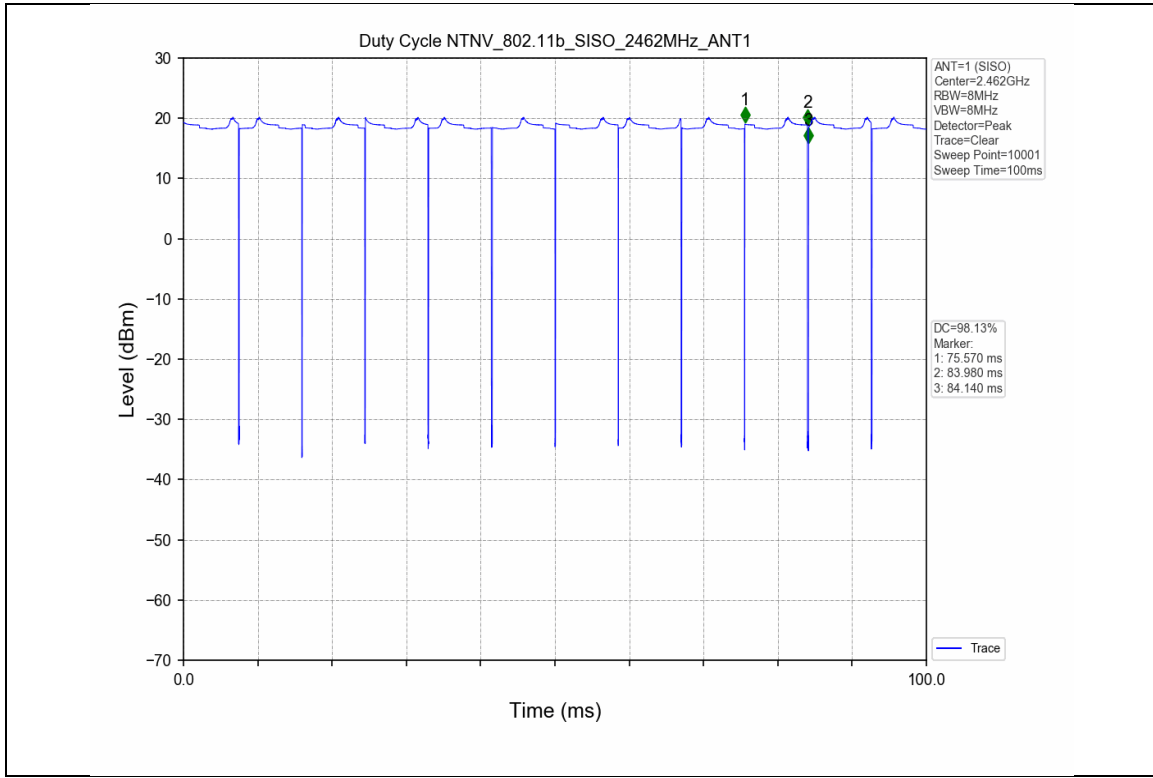

Appendix A for SHEM210200119601

1. Duty Cycle

1.1 Test Result

Test Mode	Channel Frequency(MHz)	TX Type	ANT No.	T_on (ms)	Period (ms)	Duty Cycle (%)	Duty Cycle Correction Factor (dB)
802.11b	2412	SISO	1	8.410	8.540	98.48	0.07
			2	8.410	8.560	98.25	0.08
	2437	SISO	1	8.410	8.590	97.90	0.09
			2	8.420	8.590	98.02	0.09
	2462	SISO	1	8.410	8.570	98.13	0.08
			2	8.410	8.580	98.02	0.09
802.11g	2412	SISO	1	0.176	0.355	49.58	3.05
			2	0.176	0.346	50.87	2.94
	2437	SISO	1	0.176	0.327	53.82	2.69
			2	0.176	0.345	51.01	2.92
	2462	SISO	1	0.175	0.345	50.72	2.95
			2	0.176	0.336	52.38	2.81
802.11n(HT20)	2412	MIMO	1	0.164	0.334	49.10	3.09
			2	0.164	0.298	55.03	2.59
	2437	MIMO	1	0.164	0.325	50.46	2.97
			2	0.164	0.342	47.95	3.19
	2462	MIMO	1	0.164	0.333	49.25	3.08
			2	0.164	0.333	49.25	3.08

1.2 Test Graph

2. Bandwidth

2.1 Test Result

Test Mode	Frequency (MHz)	TX Type	ANT No.	6dB Bandwidth		Verdict
				Test Result (MHz)	Limits (MHz)	
802.11b	2412	SISO	1	9.105	≥0.5	PASS
			2	8.605	≥0.5	PASS
	2437	SISO	1	9.078	≥0.5	PASS
			2	9.111	≥0.5	PASS
	2462	SISO	1	10.050	≥0.5	PASS
			2	9.542	≥0.5	PASS
802.11g	2412	SISO	1	15.106	≥0.5	PASS
			2	15.628	≥0.5	PASS
	2437	SISO	1	15.143	≥0.5	PASS
			2	15.394	≥0.5	PASS
	2462	SISO	1	15.130	≥0.5	PASS
			2	15.140	≥0.5	PASS
802.11n(HT20)	2412	MIMO	1	15.122	≥0.5	PASS
			2	15.139	≥0.5	PASS
	2437	MIMO	1	15.138	≥0.5	PASS
			2	15.765	≥0.5	PASS
	2462	MIMO	1	15.118	≥0.5	PASS
			2	15.136	≥0.5	PASS

3.2 Test Graph