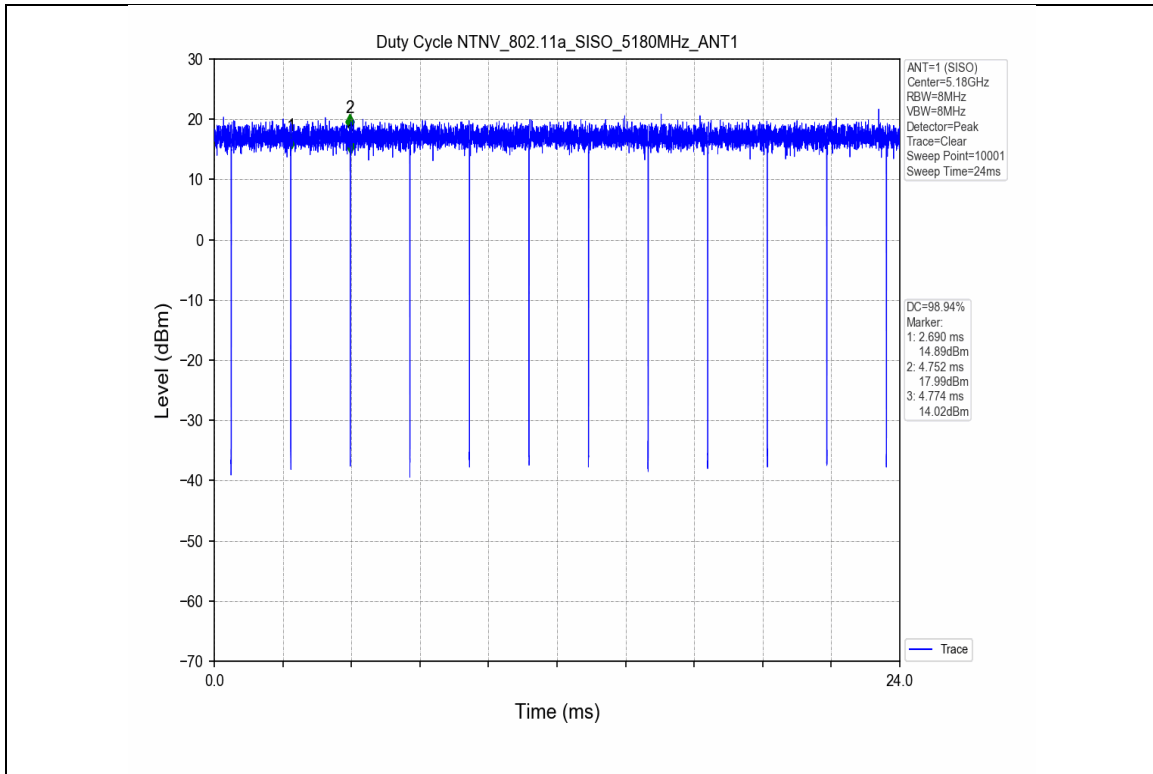

1.2 Test Graph