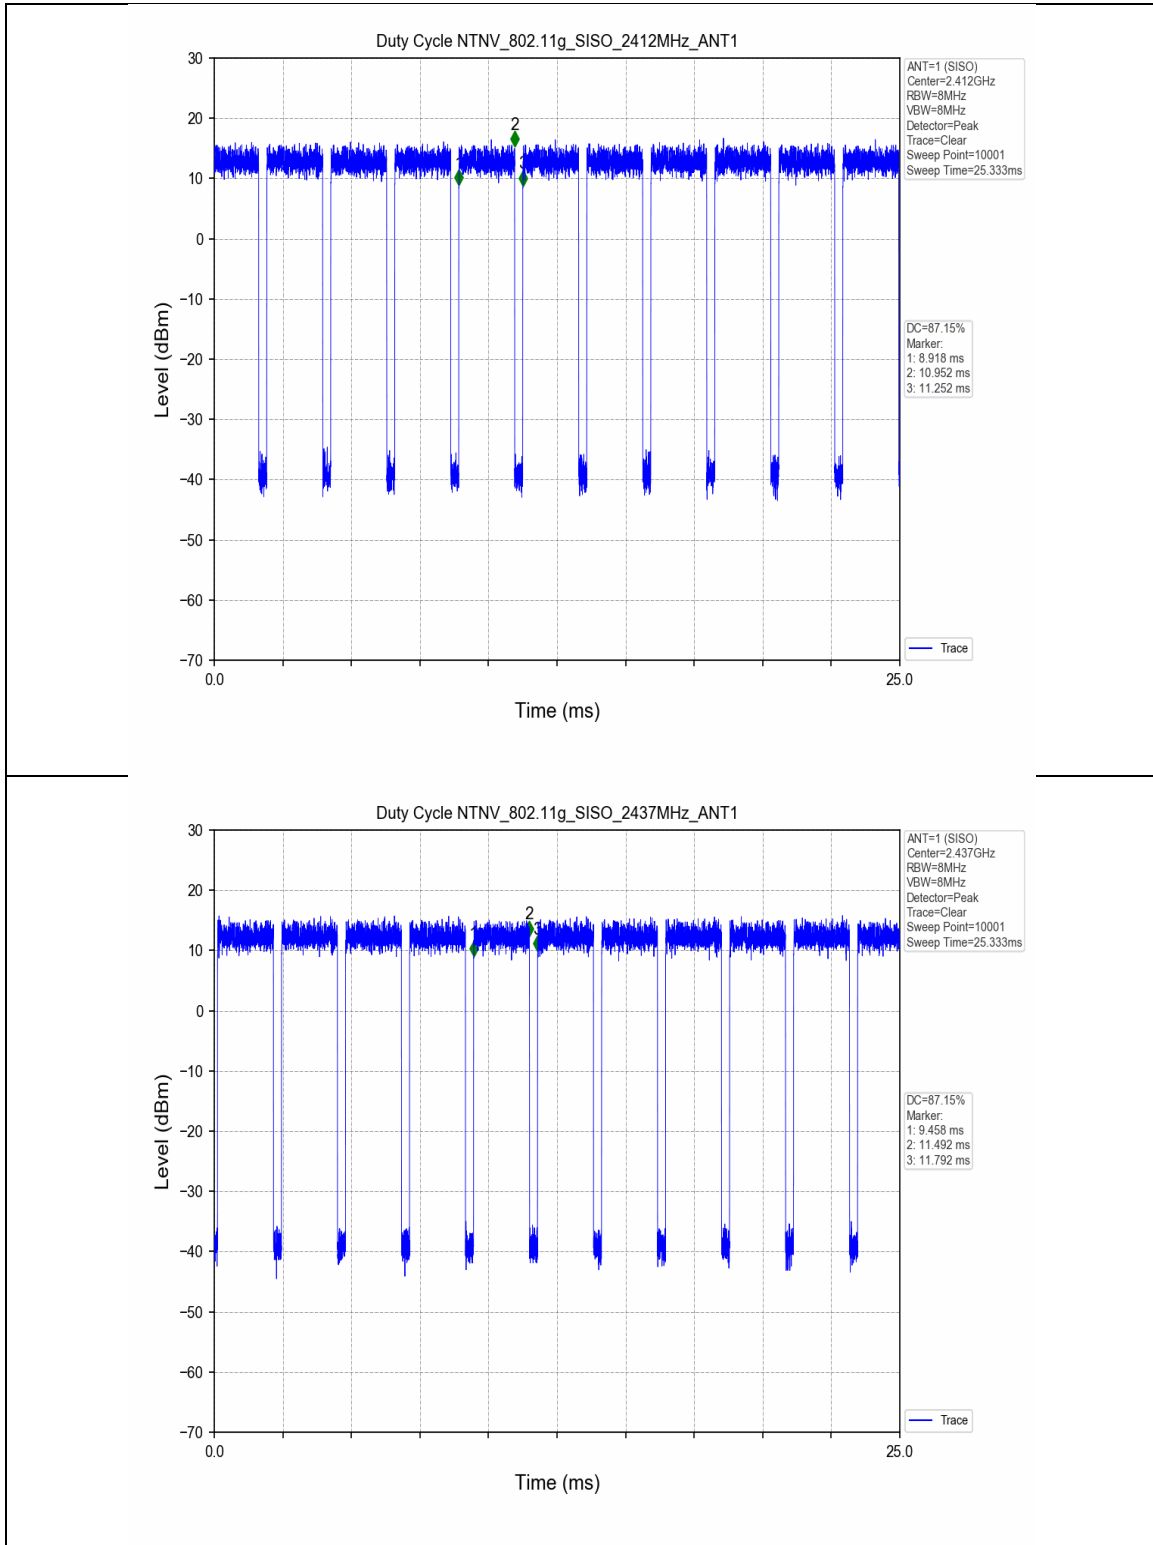

### 1.1 Test Result

Test Mode	Channel Frequency(M Hz)	TX Type	ANT No.	T_on (ms)	Period (ms)	Duty Cycle (%)	Duty Cycle Correction Factor (dB)
802.11b	2412	SISO	1	12.420	12.710	97.72	0.10
	2437	SISO	1	12.420	12.720	97.64	0.10
	2462	SISO	1	12.420	12.710	97.72	0.10
802.11g	2412	SISO	1	2.034	2.334	87.15	0.60
	2437	SISO	1	2.034	2.334	87.15	0.60
	2462	SISO	1	2.062	2.364	87.23	0.59
802.11n(HT20)	2412	SISO	1	1.888	1.989	94.92	0.23
	2437	SISO	1	1.890	1.991	94.93	0.23
	2462	SISO	1	1.888	1.989	94.92	0.23
802.11n(HT40)	2422	SISO	1	0.664	0.765	86.80	0.61
	2437	SISO	1	0.663	0.765	86.67	0.62
	2452	SISO	1	0.666	0.766	86.95	0.61

### 1.2 Test Graph