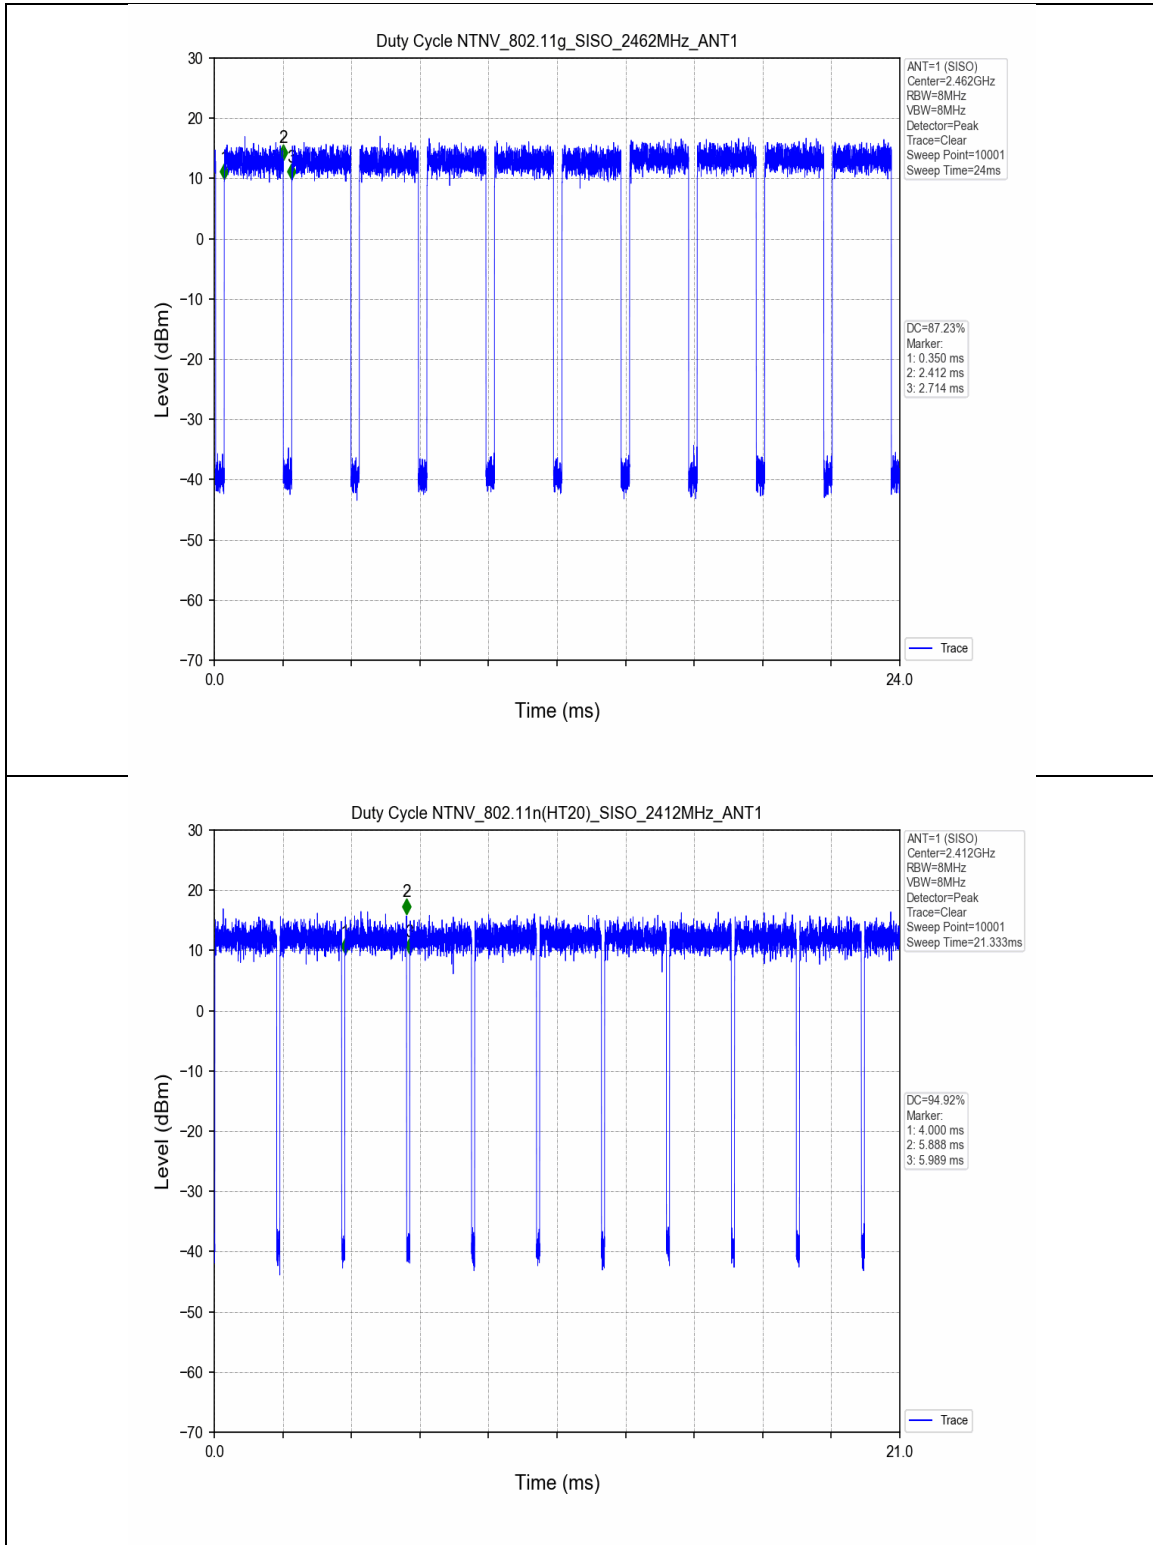

### 1.1 Test Result

Test Mode	Channel Frequency(M Hz)	TX Type	ANT No.	T_on (ms)	Period (ms)	Duty Cycle (%)	Duty Cycle Correction Factor (dB)
802.11b	2412	SISO	1	12.420	12.710	97.72	0.10
	2437	SISO	1	12.420	12.720	97.64	0.10
	2462	SISO	1	12.420	12.710	97.72	0.10
802.11g	2412	SISO	1	2.034	2.334	87.15	0.60
	2437	SISO	1	2.034	2.334	87.15	0.60
	2462	SISO	1	2.062	2.364	87.23	0.59
802.11n(HT20)	2412	SISO	1	1.888	1.989	94.92	0.23
	2437	SISO	1	1.890	1.991	94.93	0.23
	2462	SISO	1	1.888	1.989	94.92	0.23
802.11n(HT40)	2422	SISO	1	0.664	0.765	86.80	0.61
	2437	SISO	1	0.663	0.765	86.67	0.62
	2452	SISO	1	0.666	0.766	86.95	0.61

### 1.2 Test Graph

## 2. Bandwidth