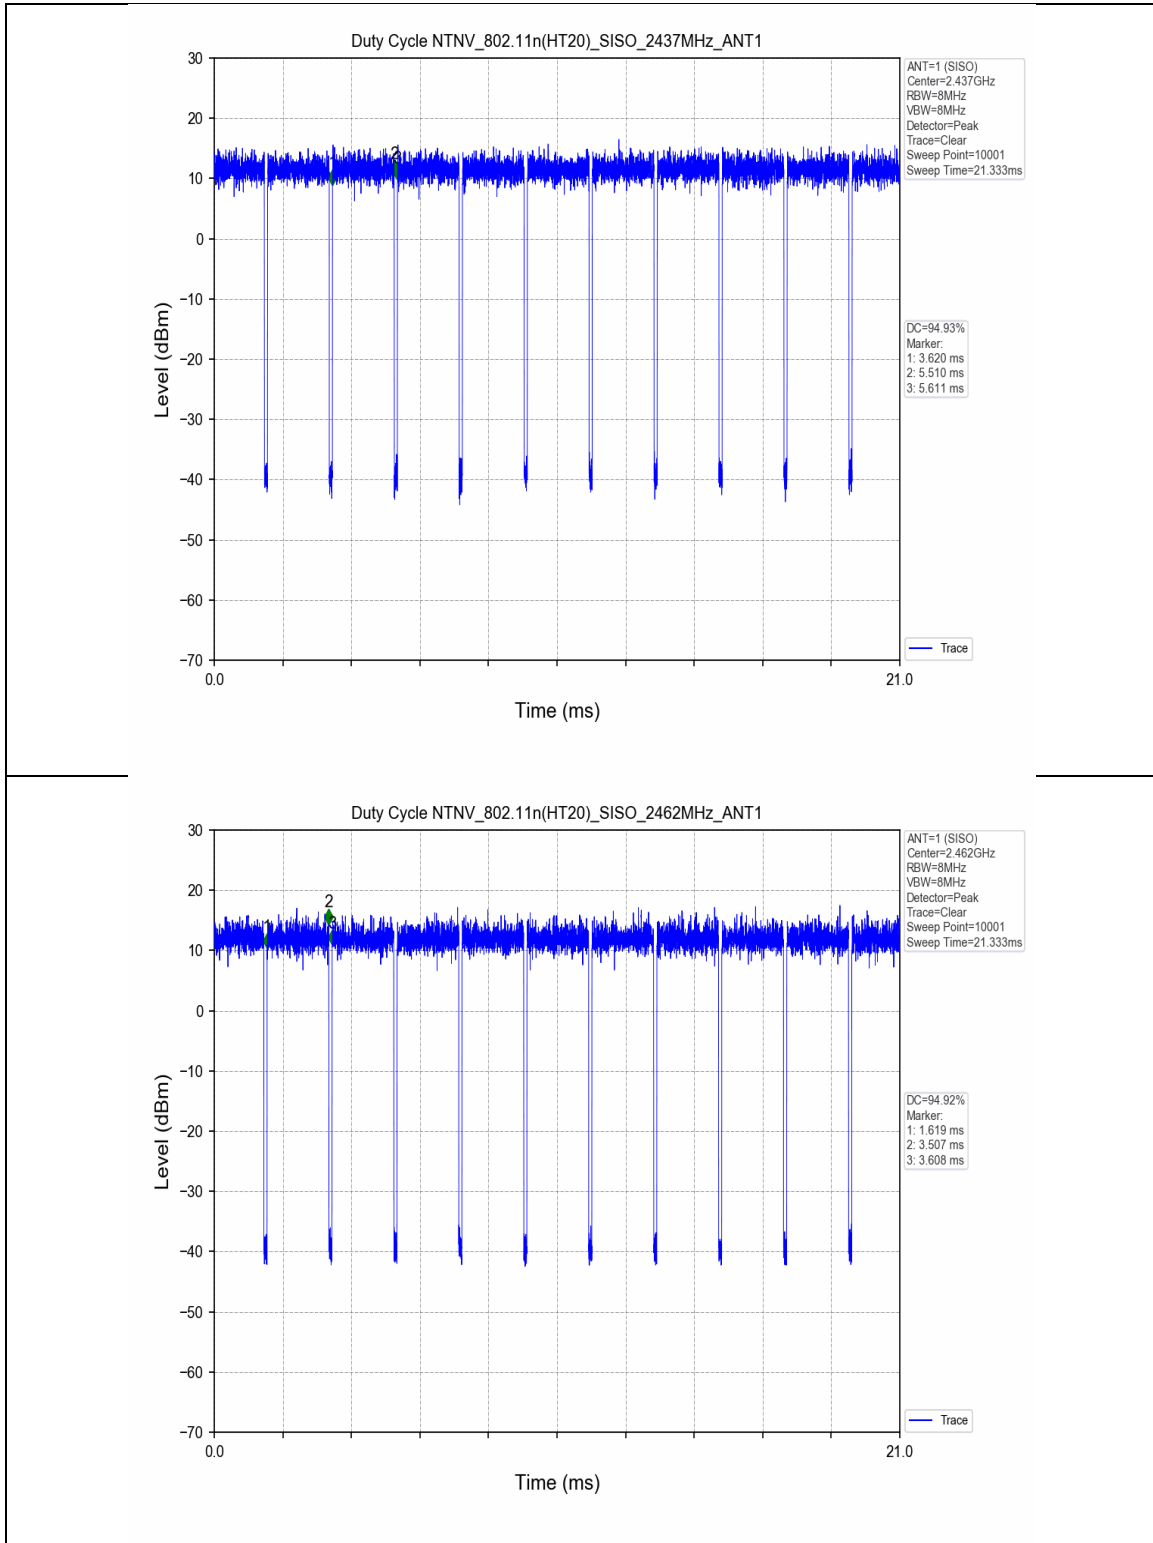

### 1.1 Test Result

Test Mode	Channel Frequency(M Hz)	TX Type	ANT No.	T_on (ms)	Period (ms)	Duty Cycle (%)	Duty Cycle Correction Factor (dB)
802.11b	2412	SISO	1	12.420	12.710	97.72	0.10
	2437	SISO	1	12.420	12.720	97.64	0.10
	2462	SISO	1	12.420	12.710	97.72	0.10
802.11g	2412	SISO	1	2.034	2.334	87.15	0.60
	2437	SISO	1	2.034	2.334	87.15	0.60
	2462	SISO	1	2.062	2.364	87.23	0.59
802.11n(HT20)	2412	SISO	1	1.888	1.989	94.92	0.23
	2437	SISO	1	1.890	1.991	94.93	0.23
	2462	SISO	1	1.888	1.989	94.92	0.23
802.11n(HT40)	2422	SISO	1	0.664	0.765	86.80	0.61
	2437	SISO	1	0.663	0.765	86.67	0.62
	2452	SISO	1	0.666	0.766	86.95	0.61

### 1.2 Test Graph

## 2. Bandwidth