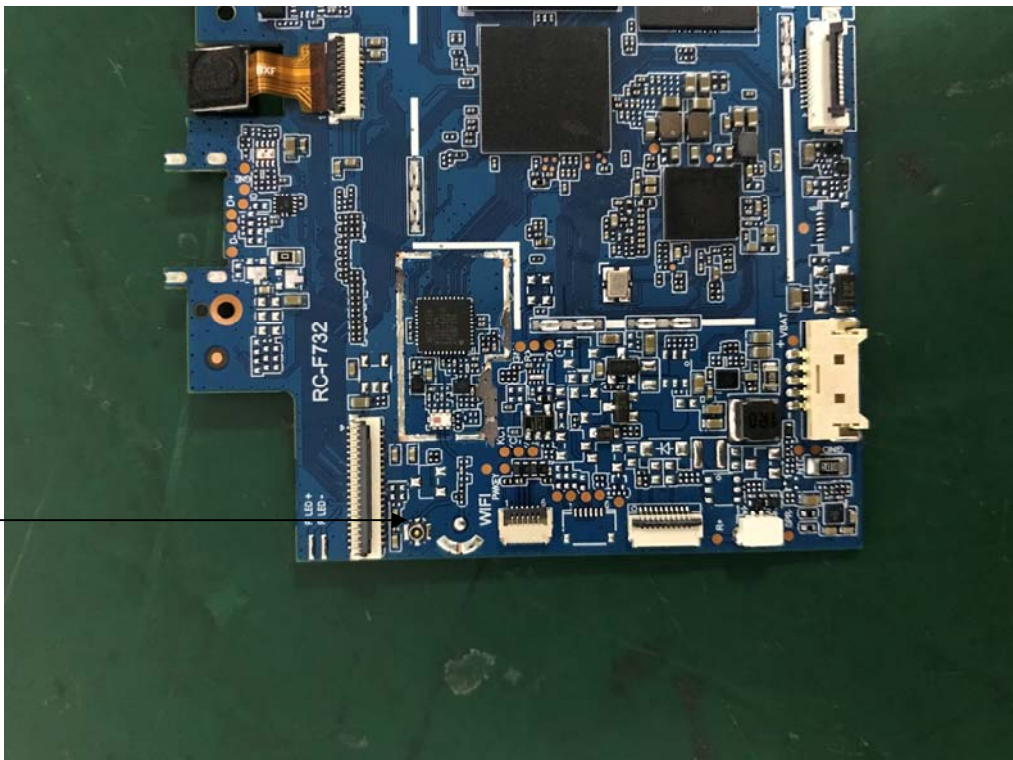

Internal Photos
M/N: 100044018G

Internal Photos

M/N: 100044018G

Antenna Port

Internal Photos
M/N: 100044018G

Antenna

Mainboard Model No.: NCLDXC2MG512M32+E32GTCYNB1ABE00

Internal Photos
M/N: 100044018G

Mainboard Model No.: RS512M32LZ4D2ANP+FEMDNN032G-A3A55