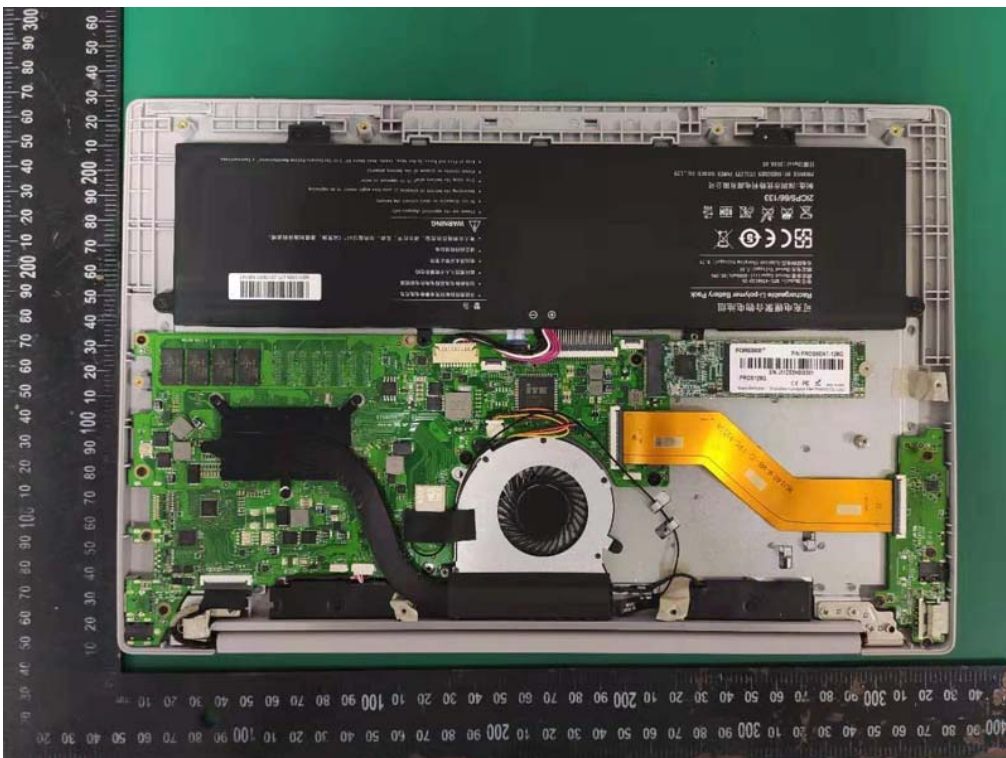

**Internal Photos**  
M/N: 100003497

**Internal Photos**  
M/N: 100003497

**Internal Photos**  
M/N: 100003497

**Internal Photos**  
M/N: 100003497

**Internal Photos**  
M/N: 100003497

**Internal Photos**  
M/N: 100003497

**Internal Photos**  
M/N: 100003497

**Internal Photos**  
M/N: 100003497

**Internal Photos**  
M/N: 100003497

RF Antenna

**Internal Photos**  
M/N: 100003497

RF Antenna  
Port

**End of Test Report**