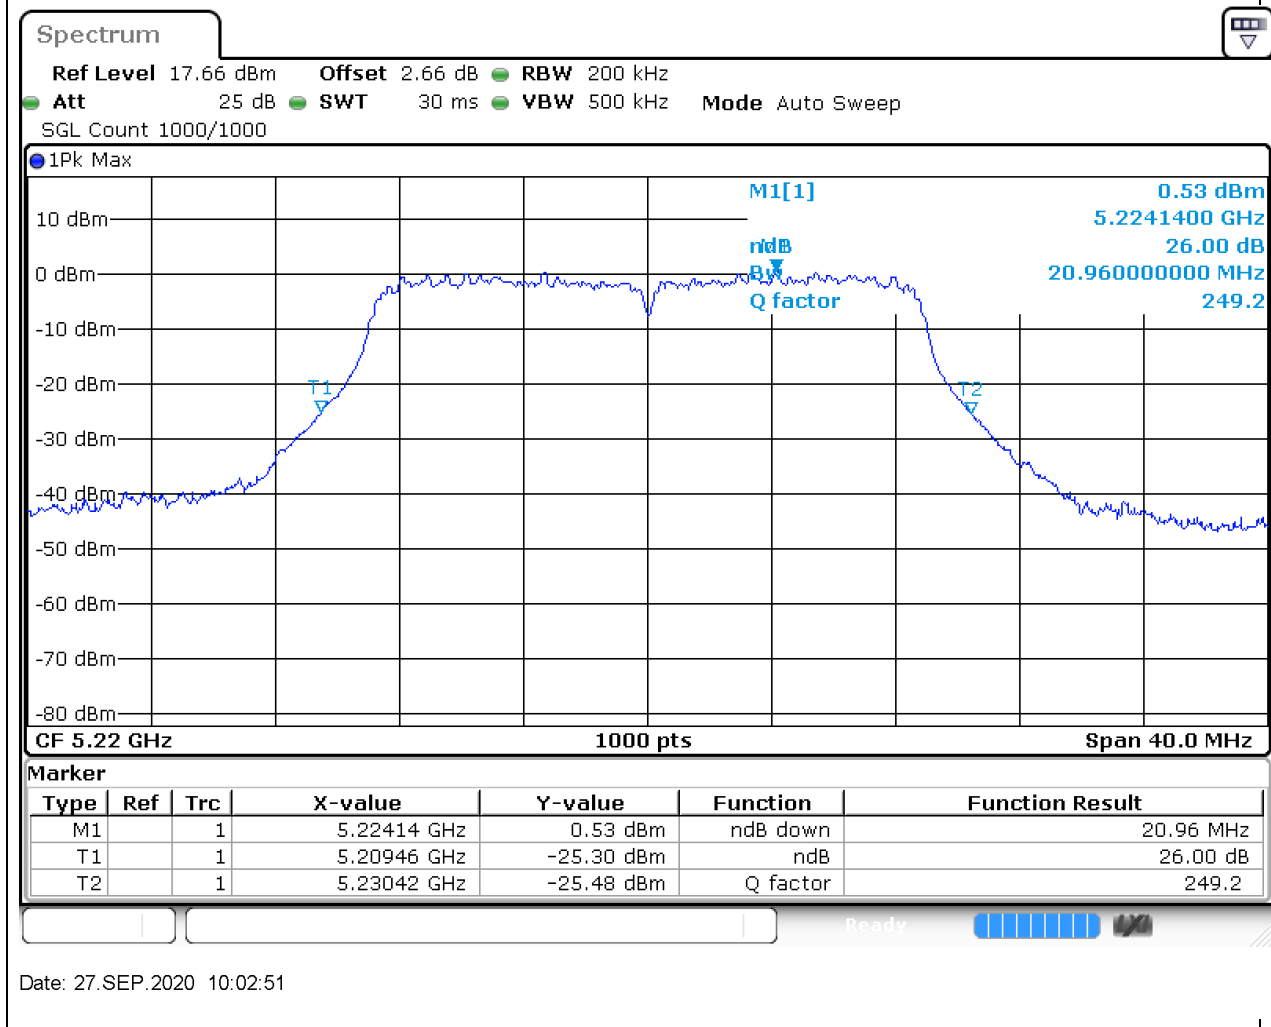

5. 802.11n_20M_Band1_M

5.1. A.2-26dB Bandwidth(NTNV)

Center Frequency (MHz)	XdB Down	RBW (MHz)	Detector	Limit (MHz)	XdB BandWidth (MHz)	Verdict
5220	26	0.2	Peak	0	20.96	Unknown