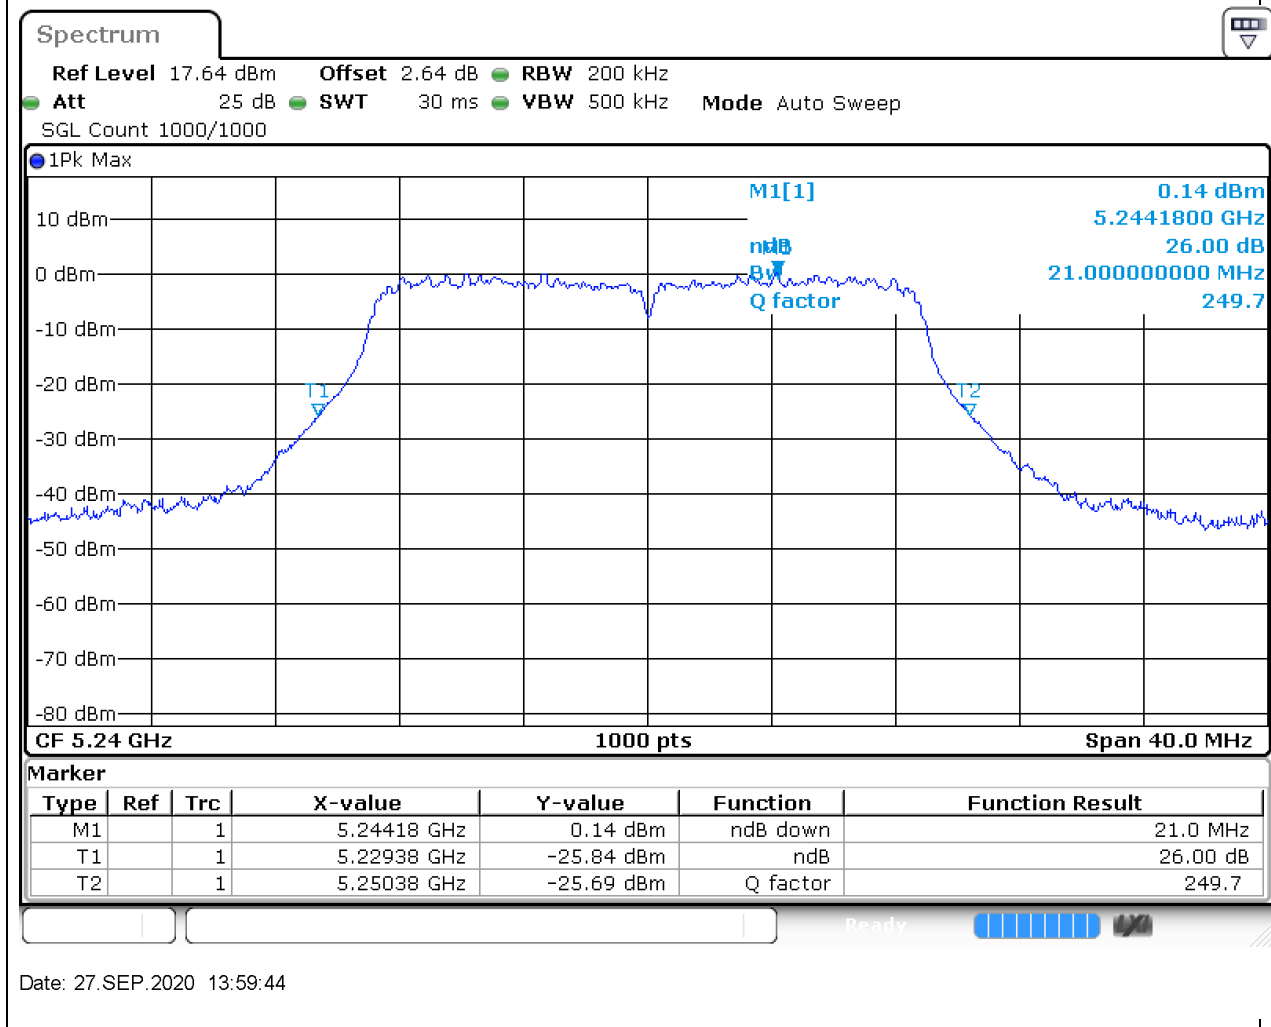

6. 802.11n_20M_Band1_H

6.1. A.2-26dB Bandwidth(NTNV)

Center Frequency (MHz)	XdB Down	RBW (MHz)	Detector	Limit (MHz)	XdB BandWidth (MHz)	Verdict
5240	26	0.2	Peak	0	21	Unknow