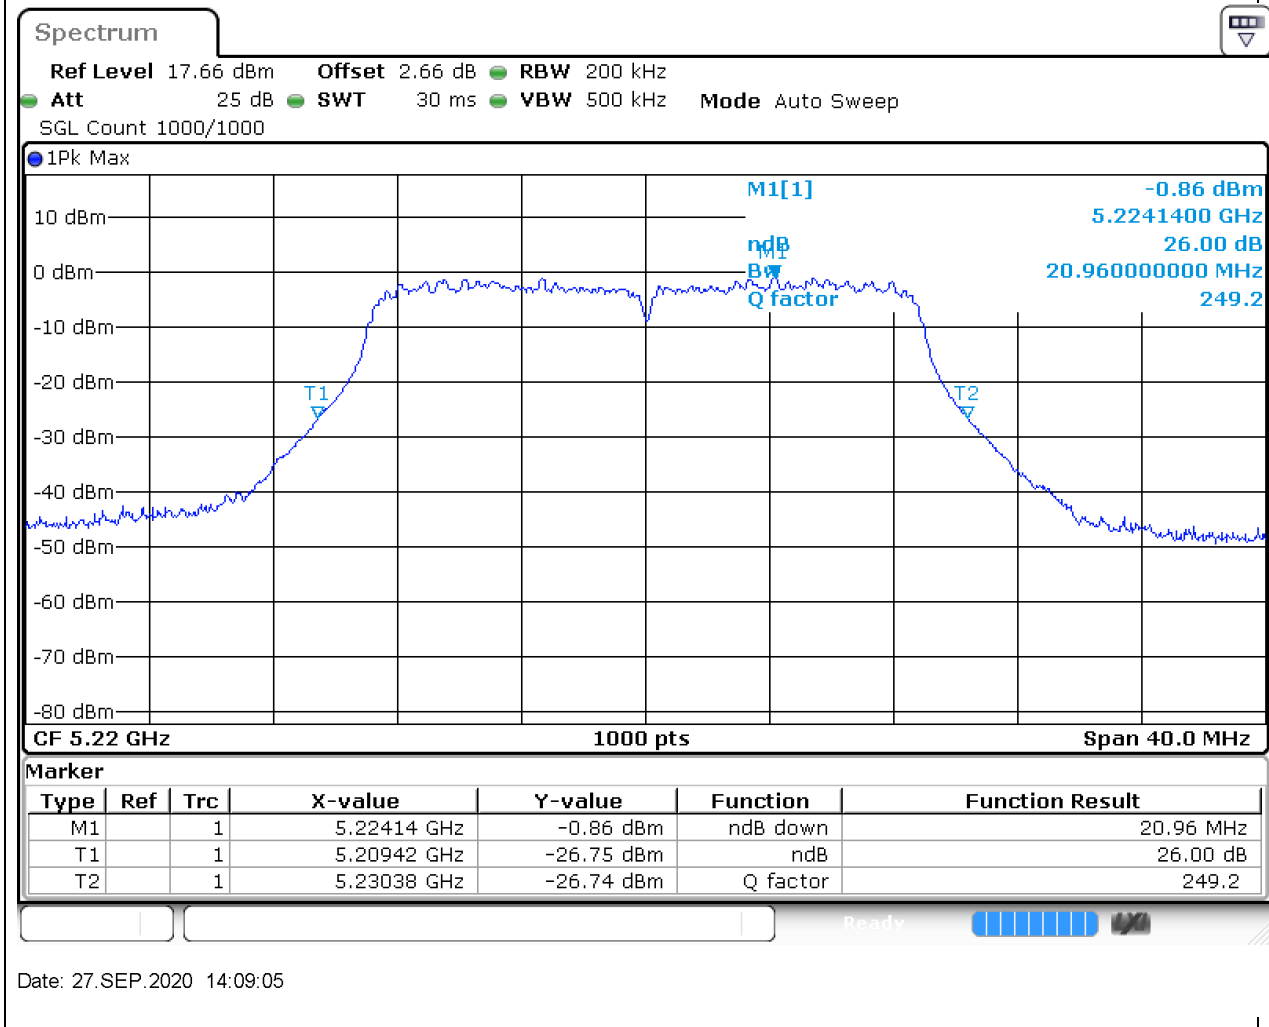

10. 802.11ac_20M_Band1_M

10.1. A.2-26dB Bandwidth(NTNV)

Center Frequency (MHz)	XdB Down	RBW (MHz)	Detector	Limit (MHz)	XdB BandWidth (MHz)	Verdict
5220	26	0.2	Peak	0	20.96	Unknown