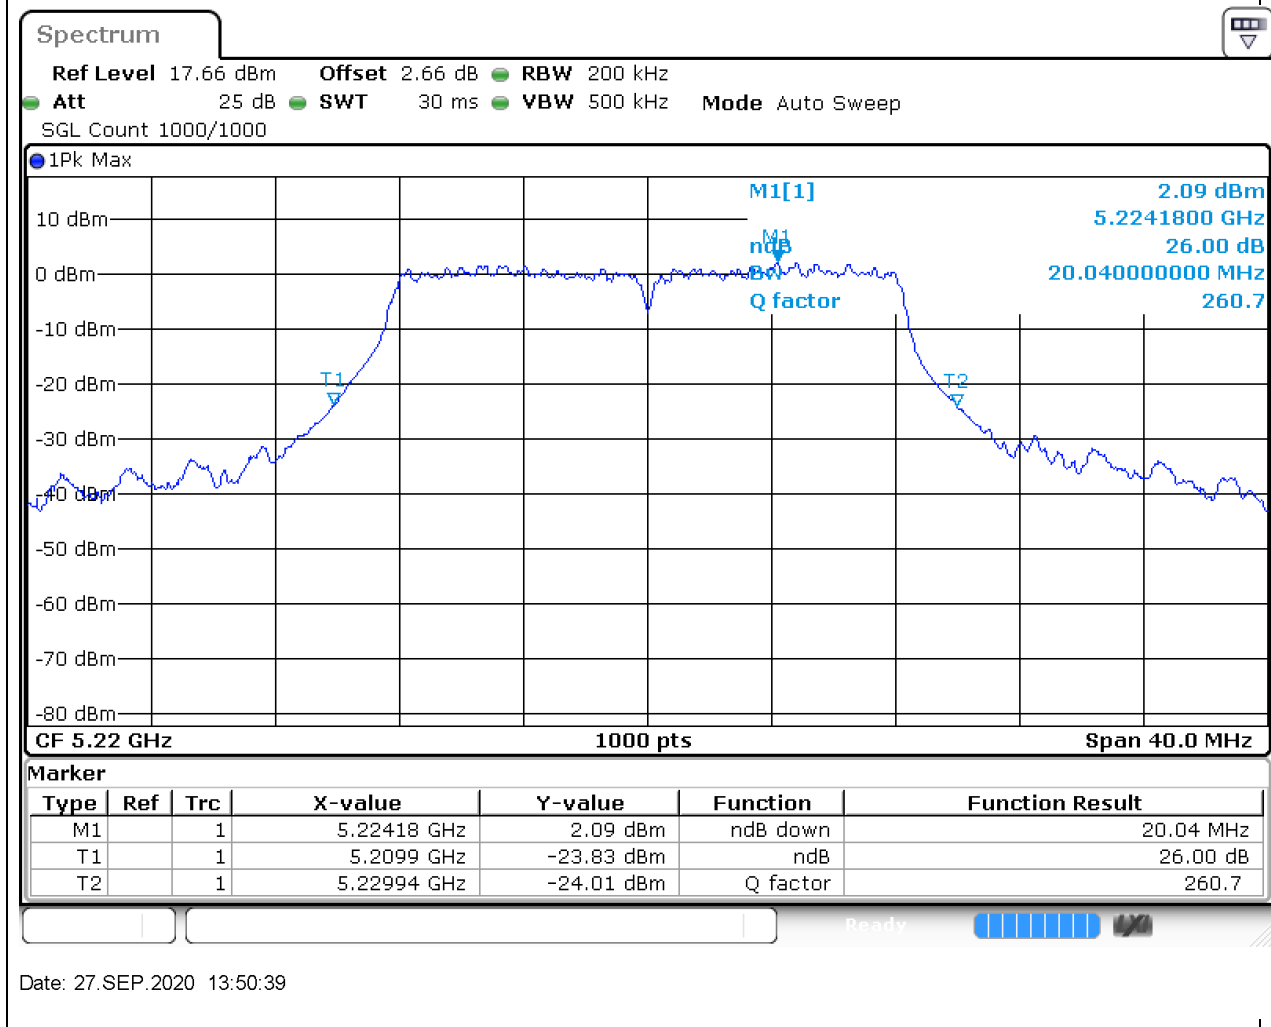

2. 802.11a_20M_Band1_M

2.1. A.2-26dB Bandwidth(NTNV)

Center Frequency (MHz)	XdB Down	RBW (MHz)	Detector	Limit (MHz)	XdB BandWidth (MHz)	Verdict
5220	26	0.2	Peak	0	20.04	Unknow