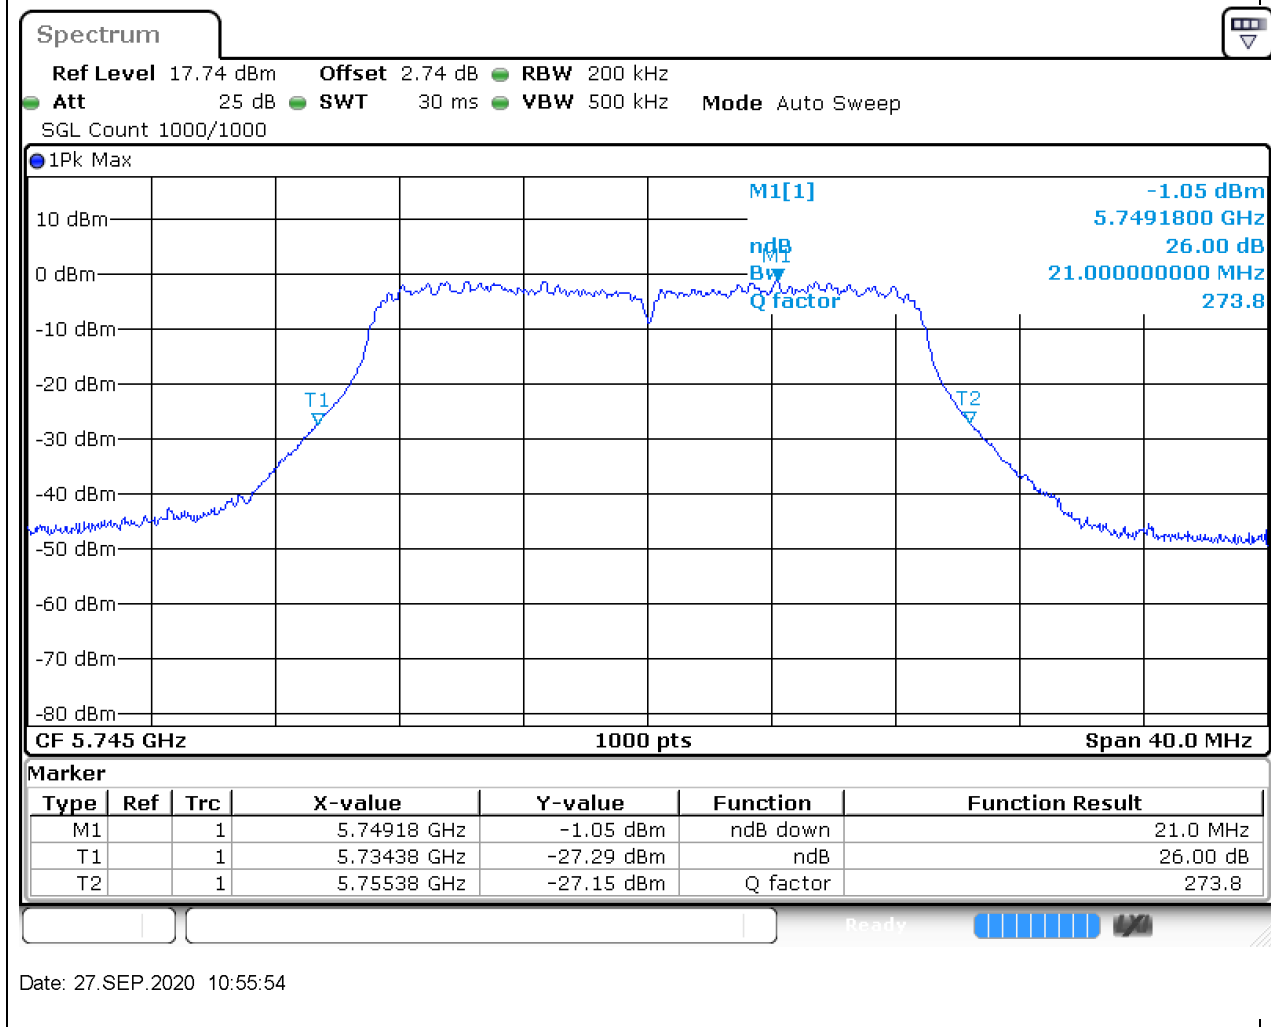

23. 802.11ac_20M_Band3_L

23.1. A.2-26dB Bandwidth(NTNV)

Center Frequency (MHz)	XdB Down	RBW (MHz)	Detector	Limit (MHz)	XdB BandWidth (MHz)	Verdict
5745	26	0.2	Peak	0	21	Unknow