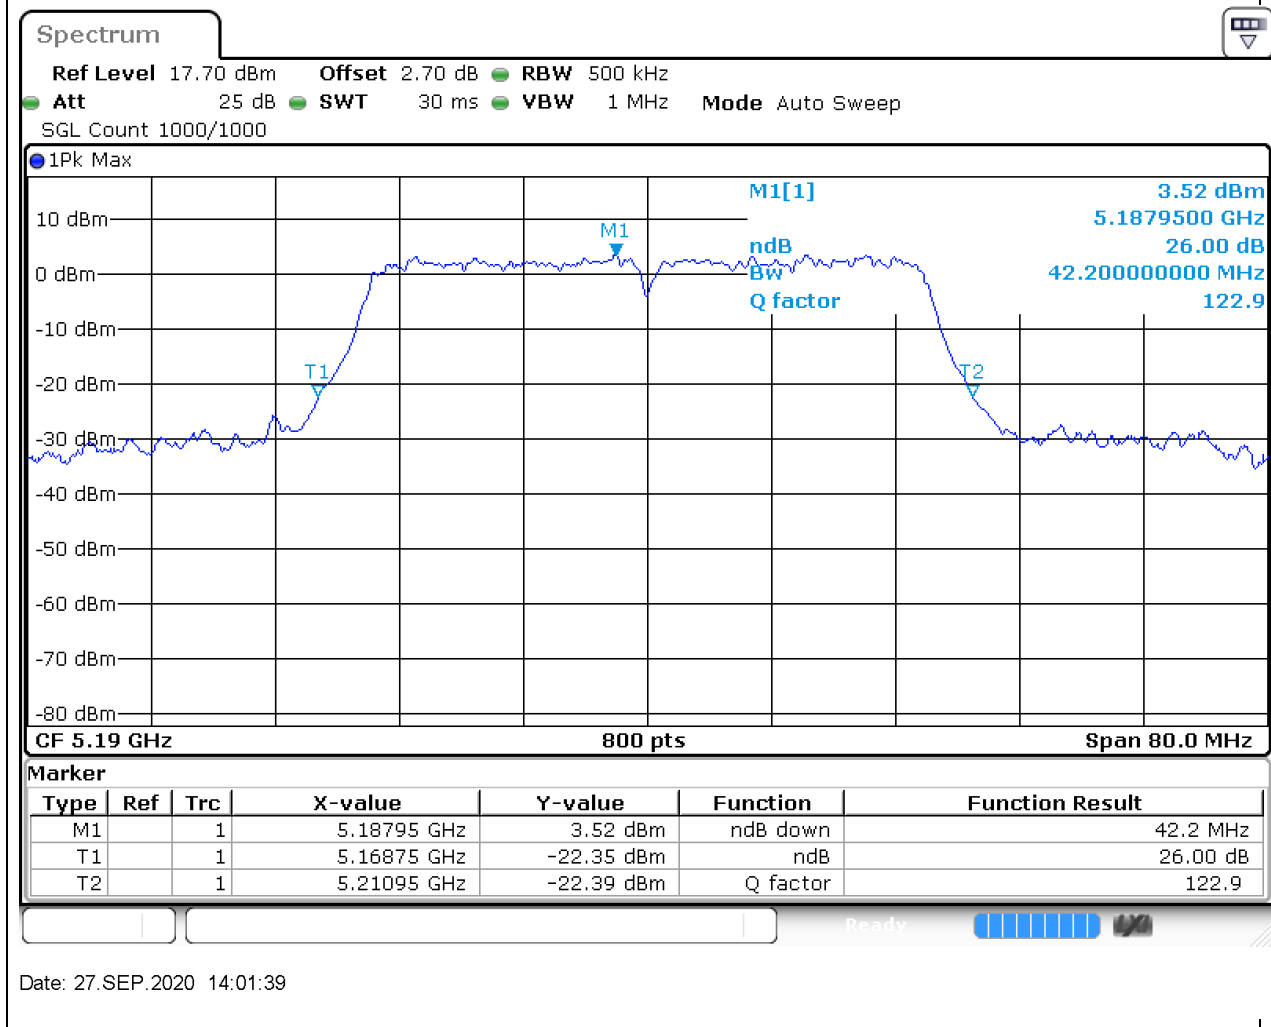

7. 802.11n_40M_Band1_L

7.1. A.2-26dB Bandwidth(NTNV)

Center Frequency (MHz)	XdB Down	RBW (MHz)	Detector	Limit (MHz)	XdB BandWidth (MHz)	Verdict
5190	26	0.5	Peak	0	42.2	Unknown