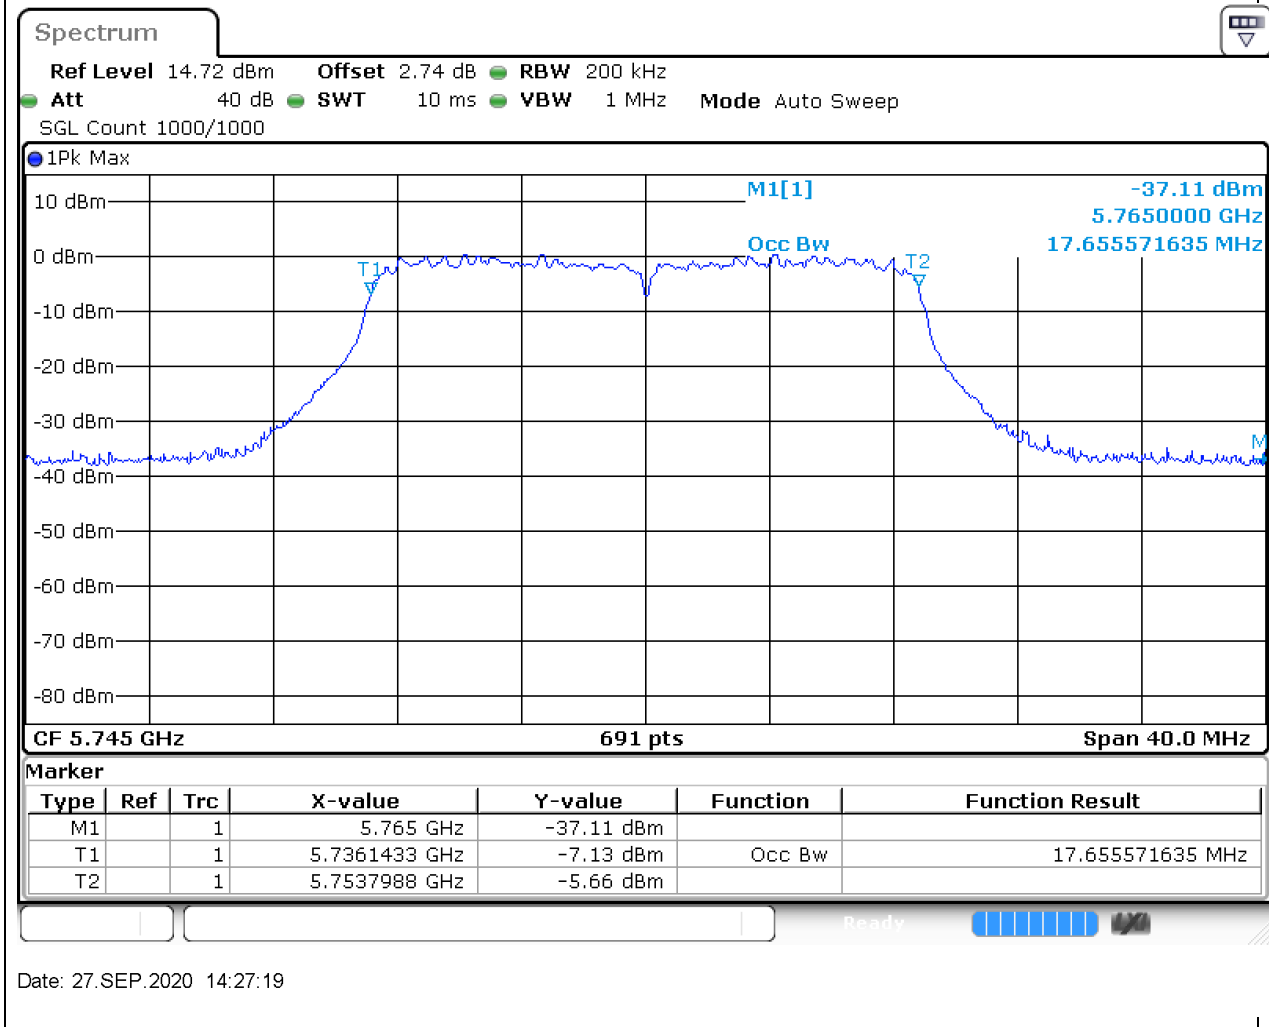

18. 802.11n_20M_Band3_L

18.1. A.2.2-99% Bandwidth(NTNV)

Center Frequency (MHz)	OBW Power (%)	RBW (MHz)	Detector	Limit (MHz)	OBW (MHz)	Verdict
5745	99	0.2	Peak	0	17.655572	Unknown