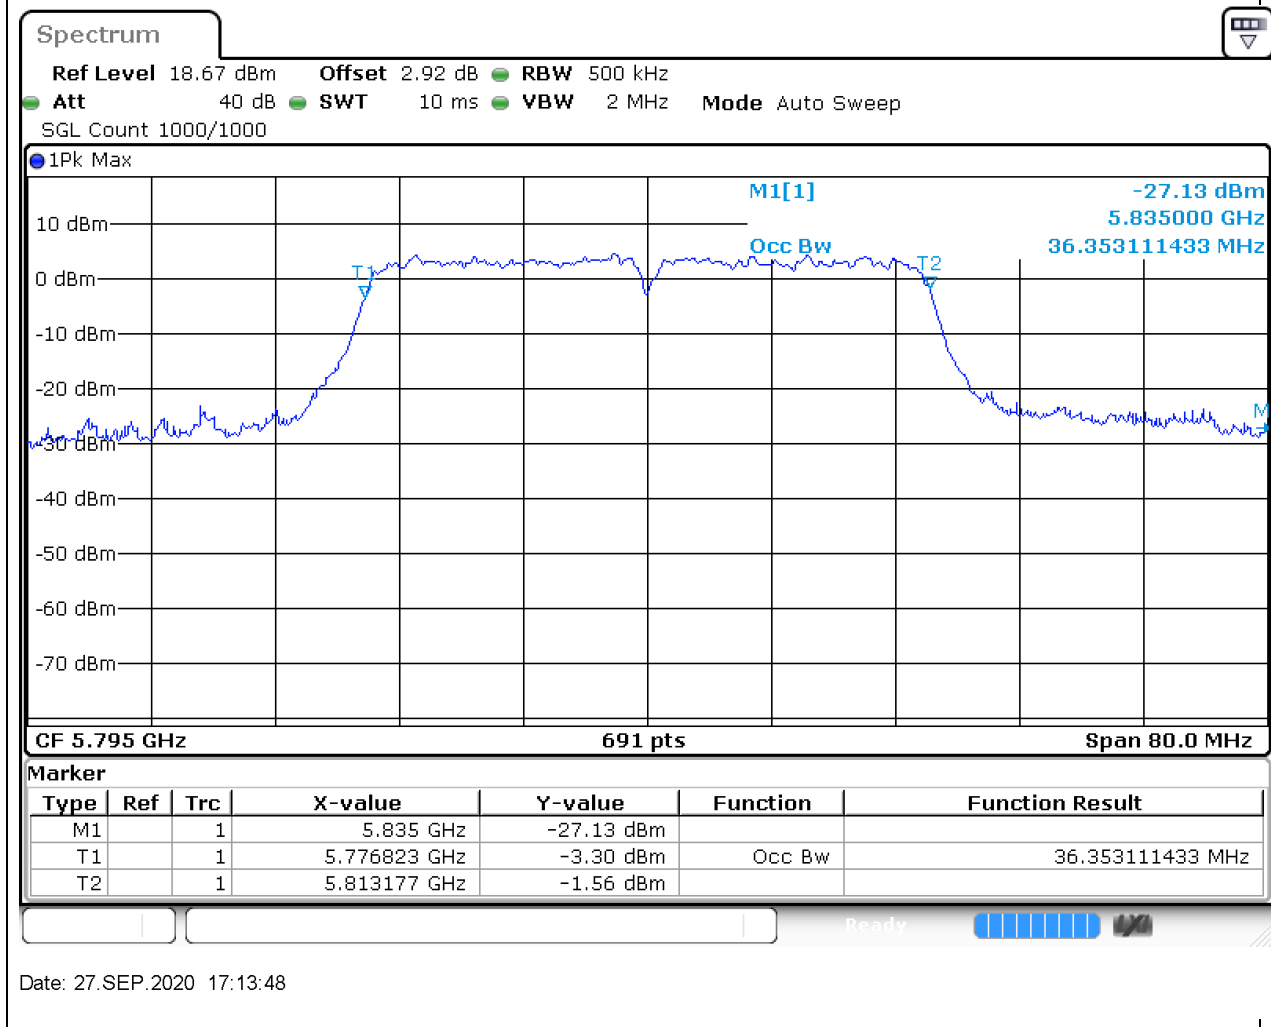

22. 802.11n_40M_Band3_H

22.3. A.2.2-99% Bandwidth(NTNV)

Center Frequency (MHz)	OBW Power (%)	RBW (MHz)	Detector	Limit (MHz)	OBW (MHz)	Verdict
5795	99	0.5	Peak	0	36.353111	Unknown