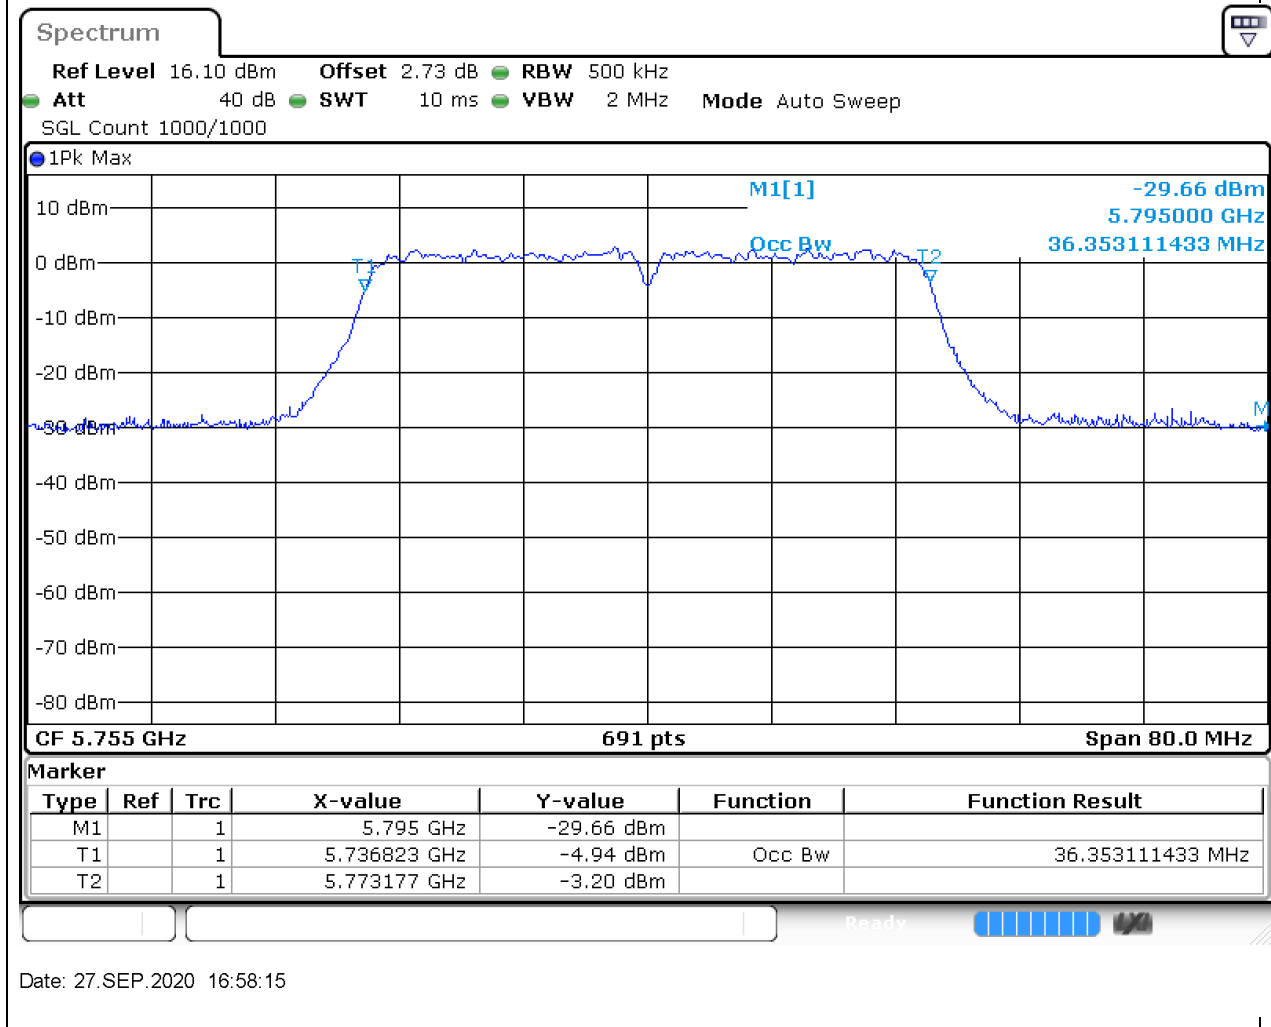

26. 802.11ac_40M_Band3_L

26.4. A.2.2-99% Bandwidth(NTNV)

Center Frequency (MHz)	OBW Power (%)	RBW (MHz)	Detector	Limit (MHz)	OBW (MHz)	Verdict
5755	99	0.5	Peak	0	36.353111	Unknown