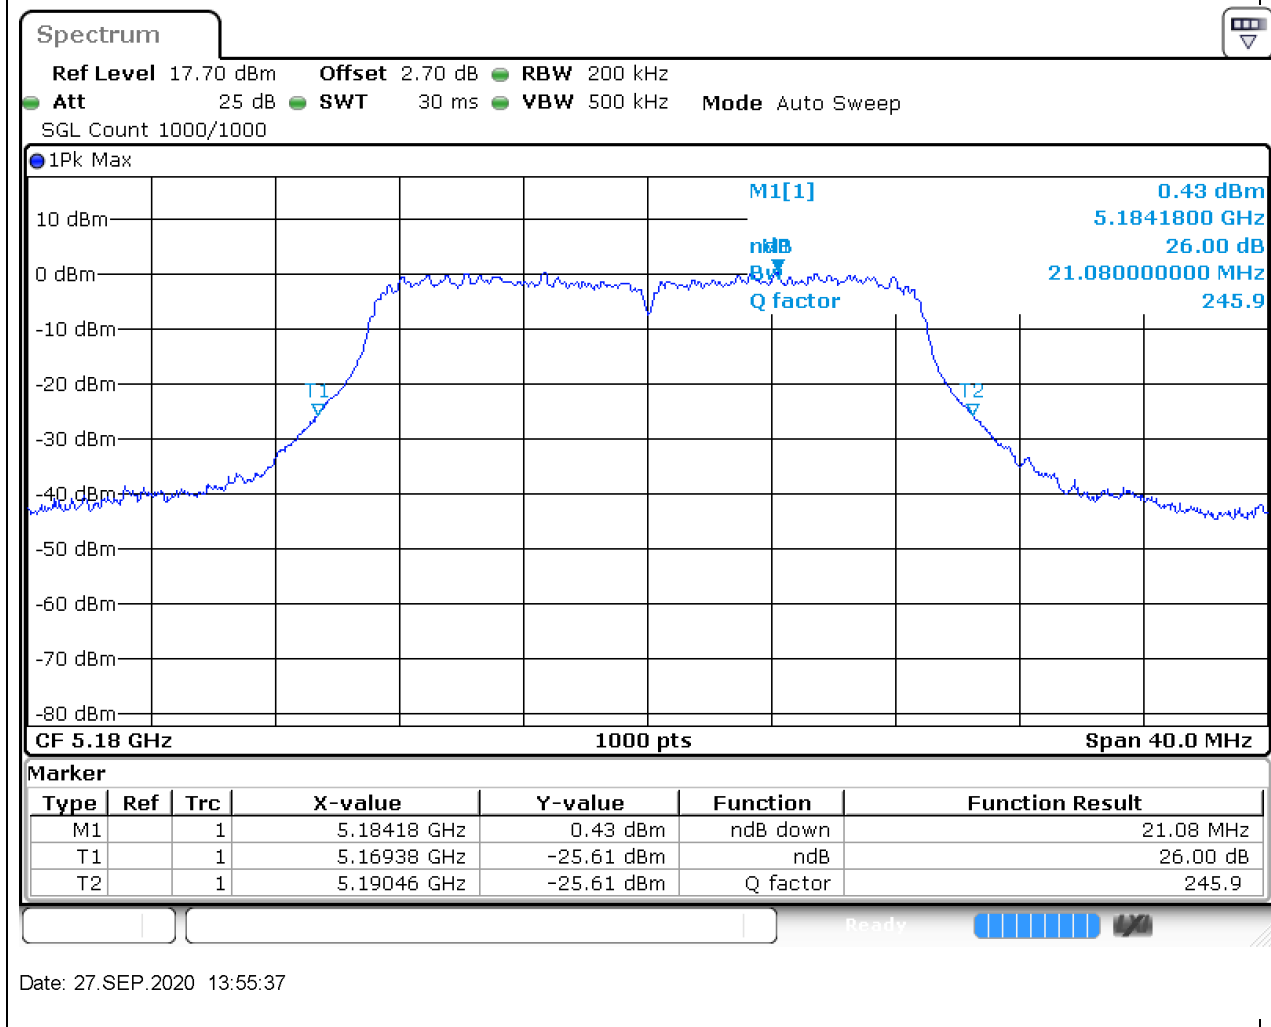

4. 802.11n_20M_Band1_L

4.1. A.2-26dB Bandwidth(NTNV)

Center Frequency (MHz)	XdB Down	RBW (MHz)	Detector	Limit (MHz)	XdB BandWidth (MHz)	Verdict
5180	26	0.2	Peak	0	21.08	Unknow