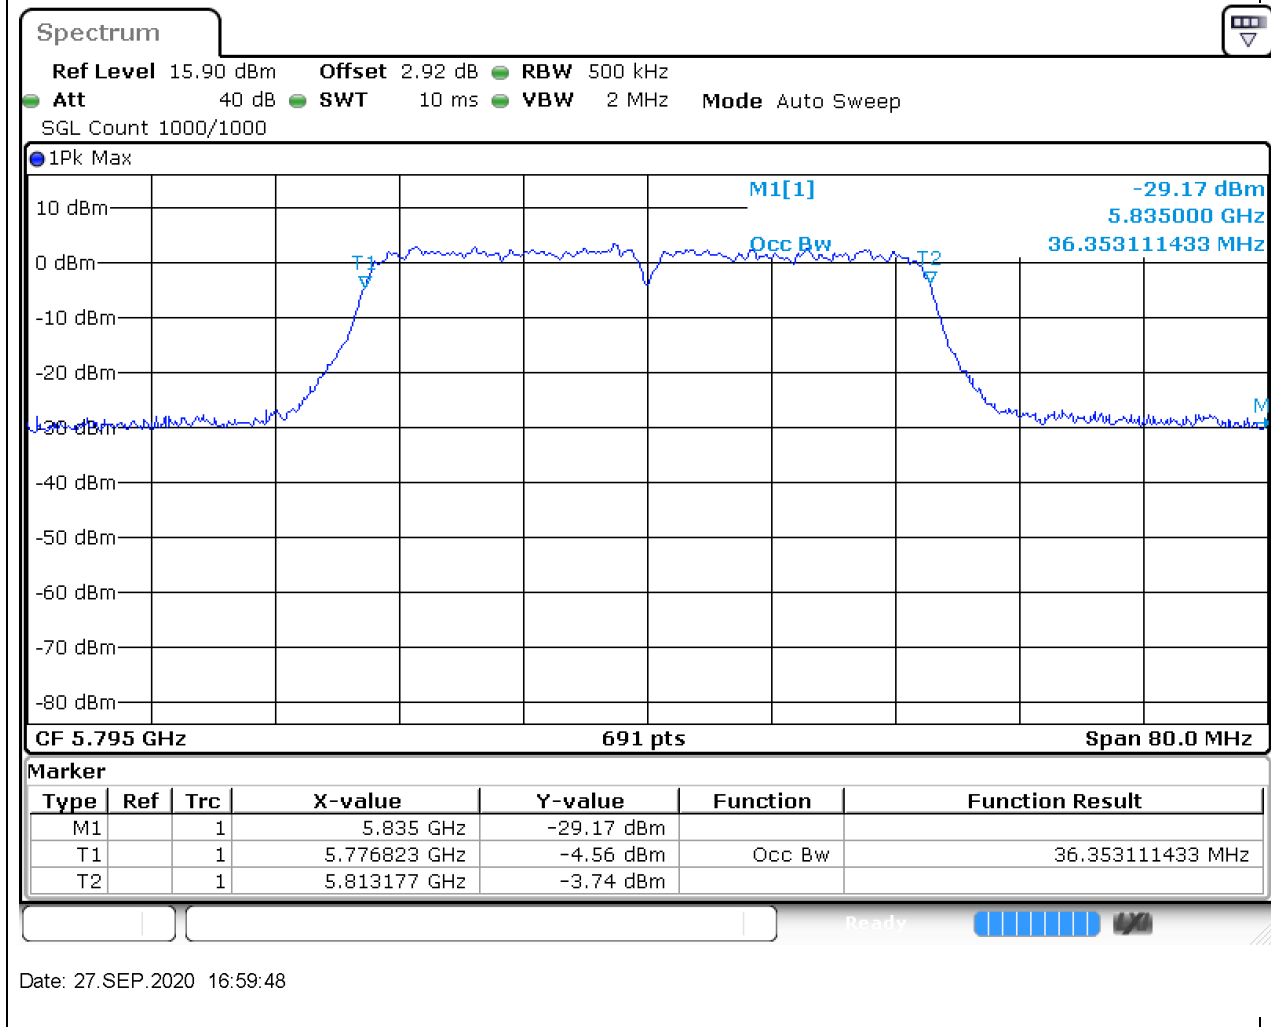

27. 802.11ac_40M_Band3_H

27.4. A.2.2-99% Bandwidth(NTNV)

Center Frequency (MHz)	OBW Power (%)	RBW (MHz)	Detector	Limit (MHz)	OBW (MHz)	Verdict
5795	99	0.5	Peak	0	36.353111	Unknown