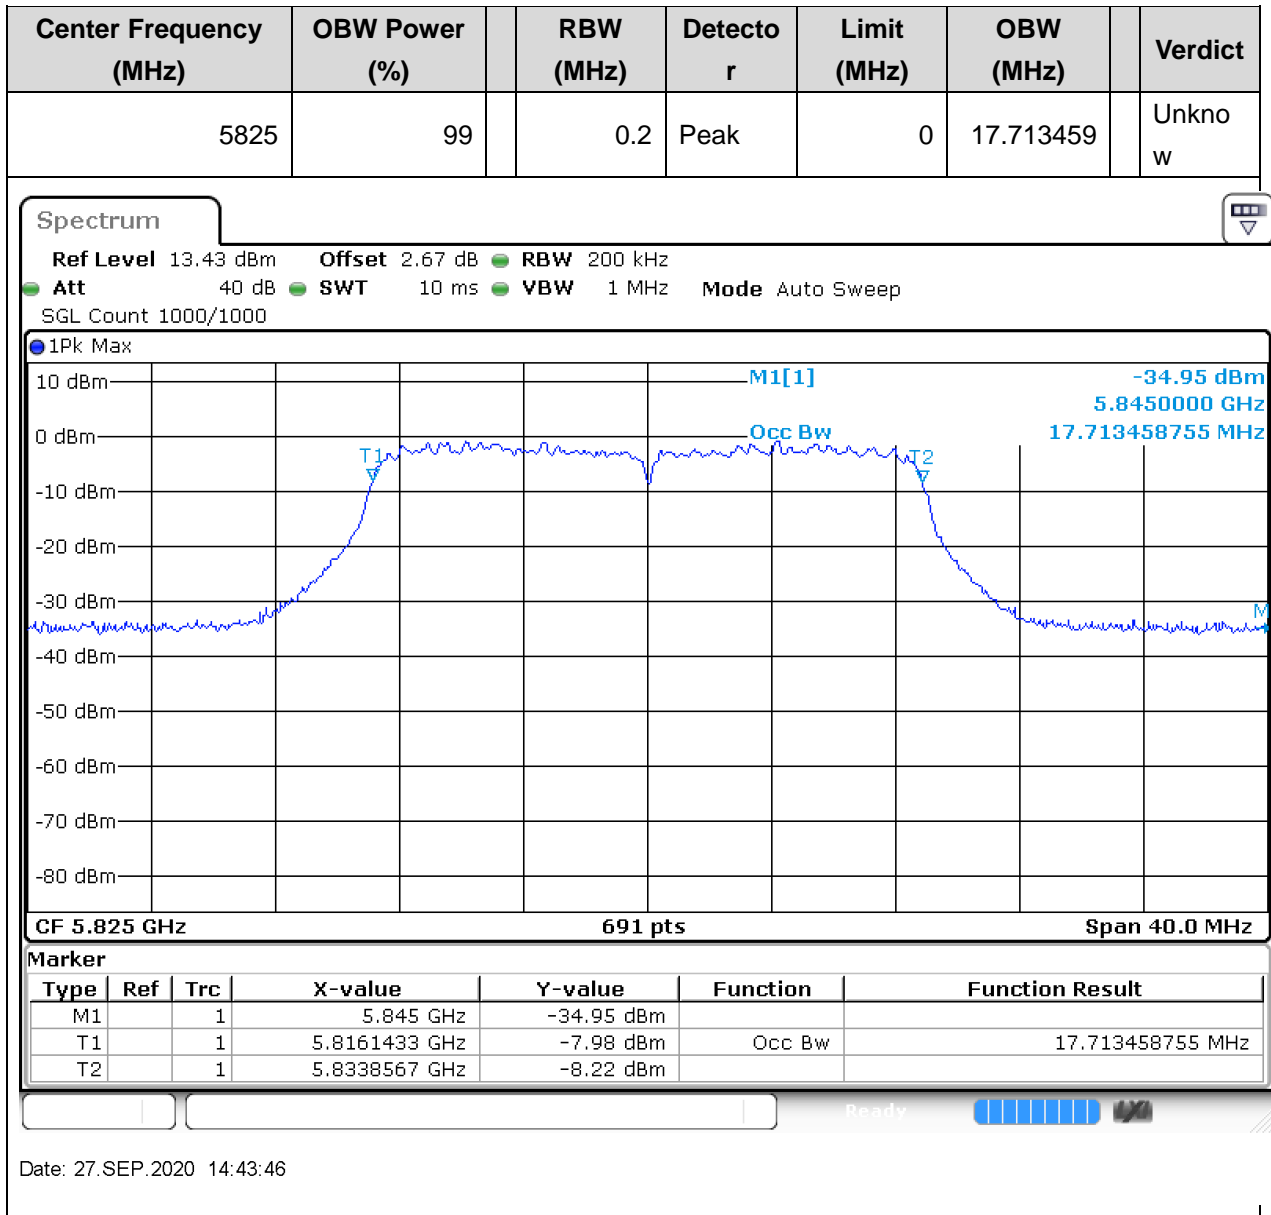

25. 802.11ac_20M_Band3_H

25.1. A.2.2-99% Bandwidth(NTNV)