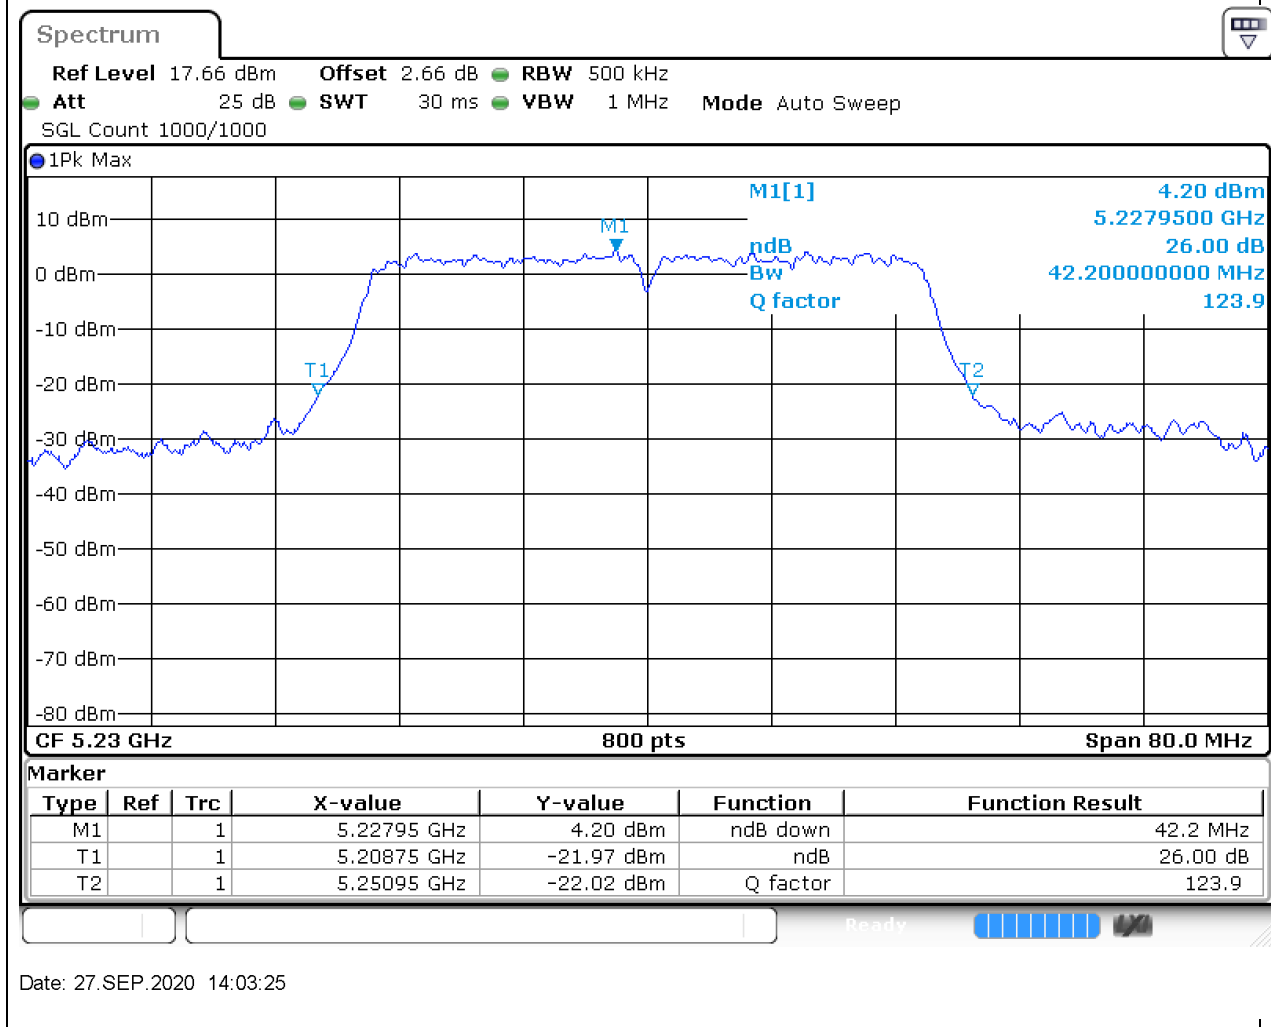

8. 802.11n_40M_Band1_H

8.1. A.2-26dB Bandwidth(NTNV)

Center Frequency (MHz)	XdB Down	RBW (MHz)	Detector	Limit (MHz)	XdB BandWidth (MHz)	Verdict
5230	26	0.5	Peak	0	42.2	Unknown