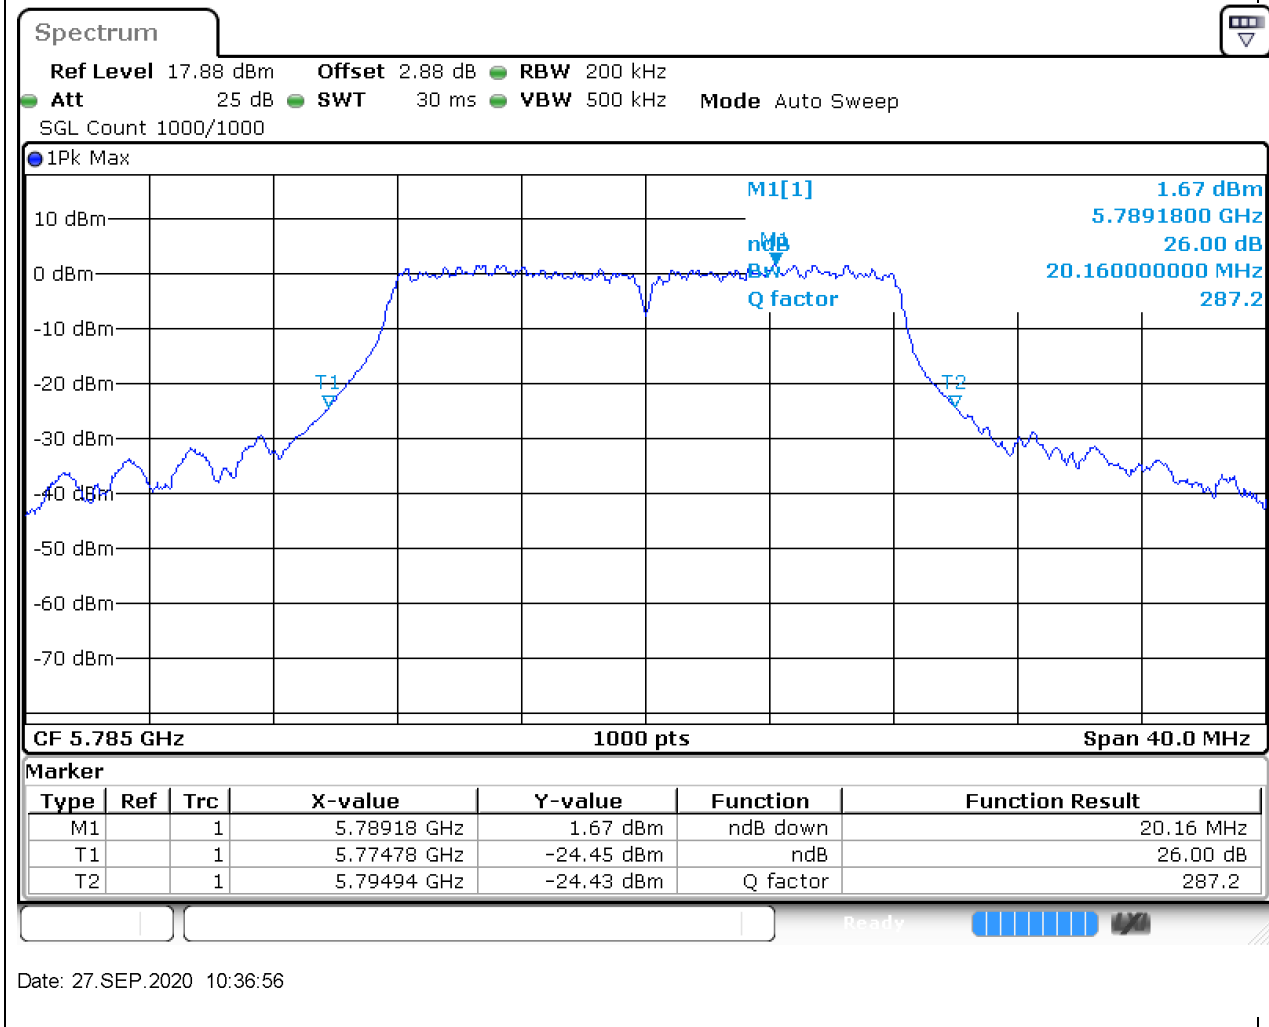

16. 802.11a_20M_Band3_M

16.1. A.2-26dB Bandwidth(NTNV)

Center Frequency (MHz)	XdB Down	RBW (MHz)	Detector	Limit (MHz)	XdB BandWidth (MHz)	Verdict
5785	26	0.2	Peak	0	20.16	Unknow