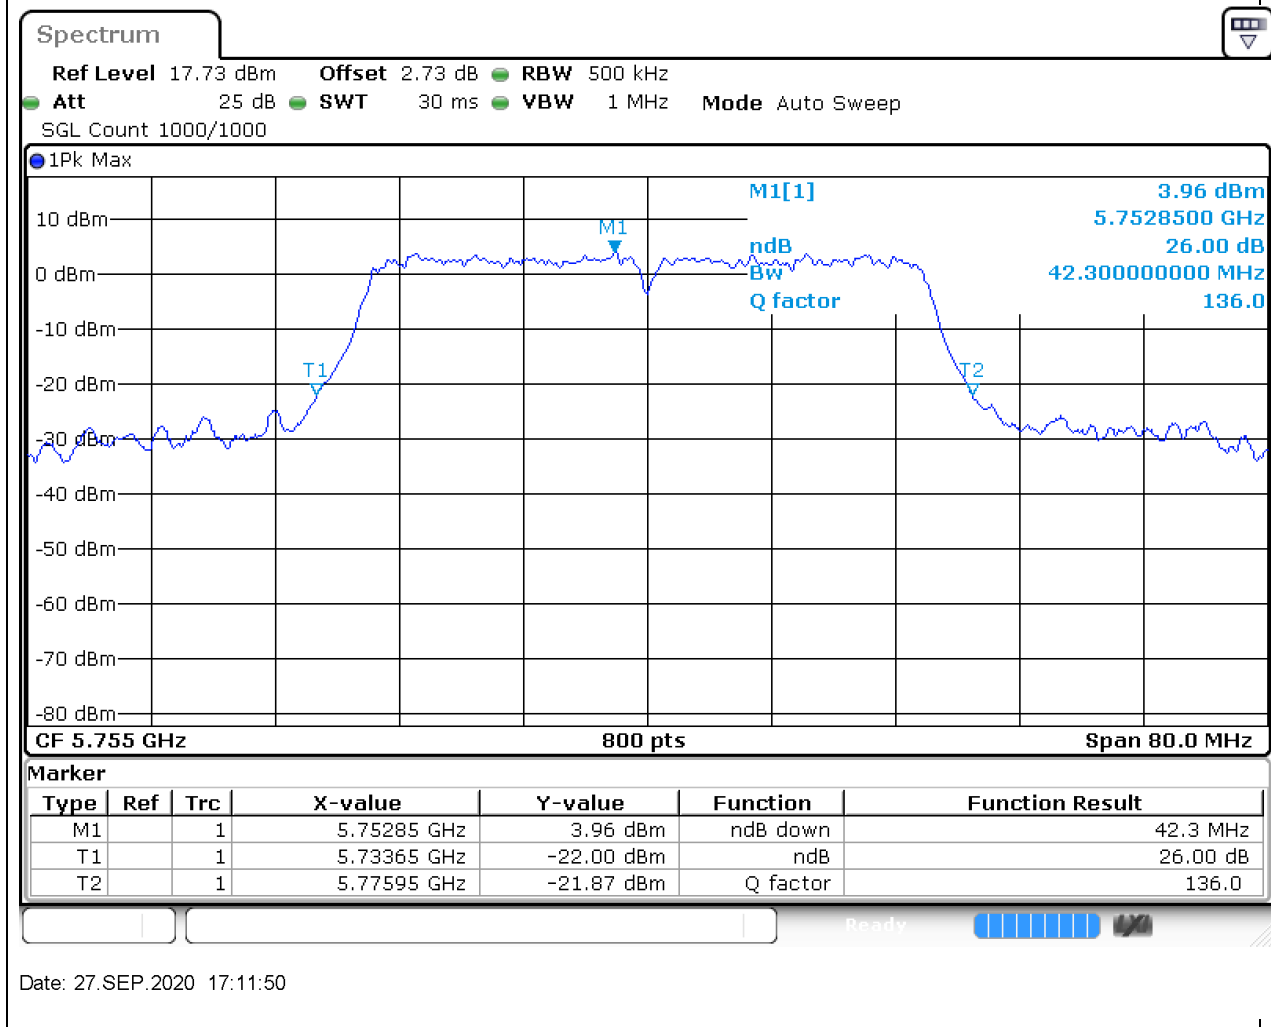

21. 802.11n_40M_Band3_L

21.3. A.2-26dB Bandwidth(NTNV)

Center Frequency (MHz)	XdB Down	RBW (MHz)	Detector	Limit (MHz)	XdB BandWidth (MHz)	Verdict
5755	26	0.5	Peak	0	42.3	Unknown