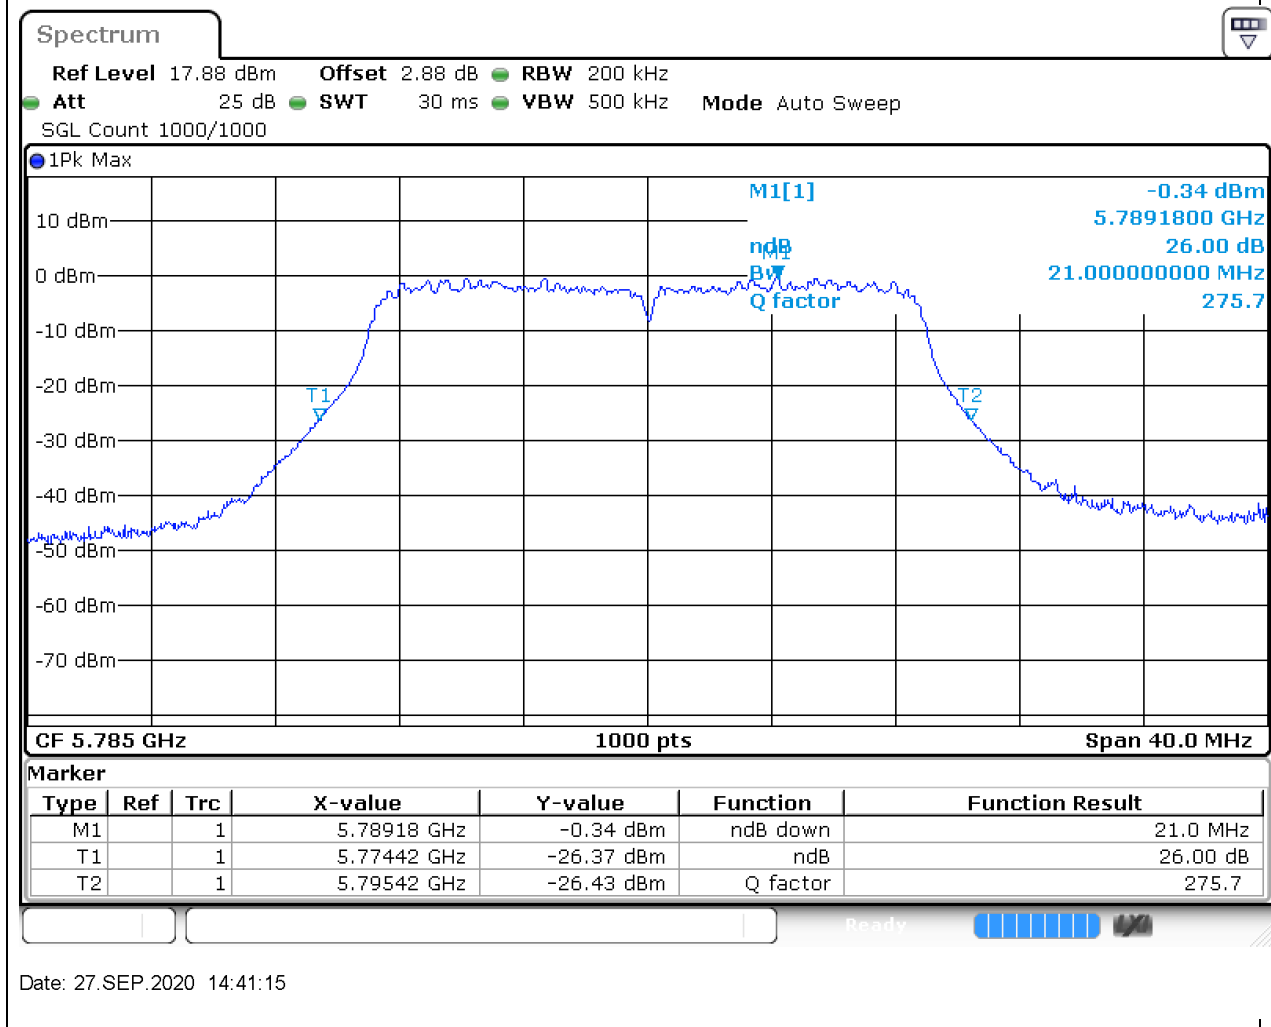

24. 802.11ac_20M_Band3_M

24.1. A.2-26dB Bandwidth(NTNV)

Center Frequency (MHz)	XdB Down	RBW (MHz)	Detector	Limit (MHz)	XdB BandWidth (MHz)	Verdict
5785	26	0.2	Peak	0	21	Unknow