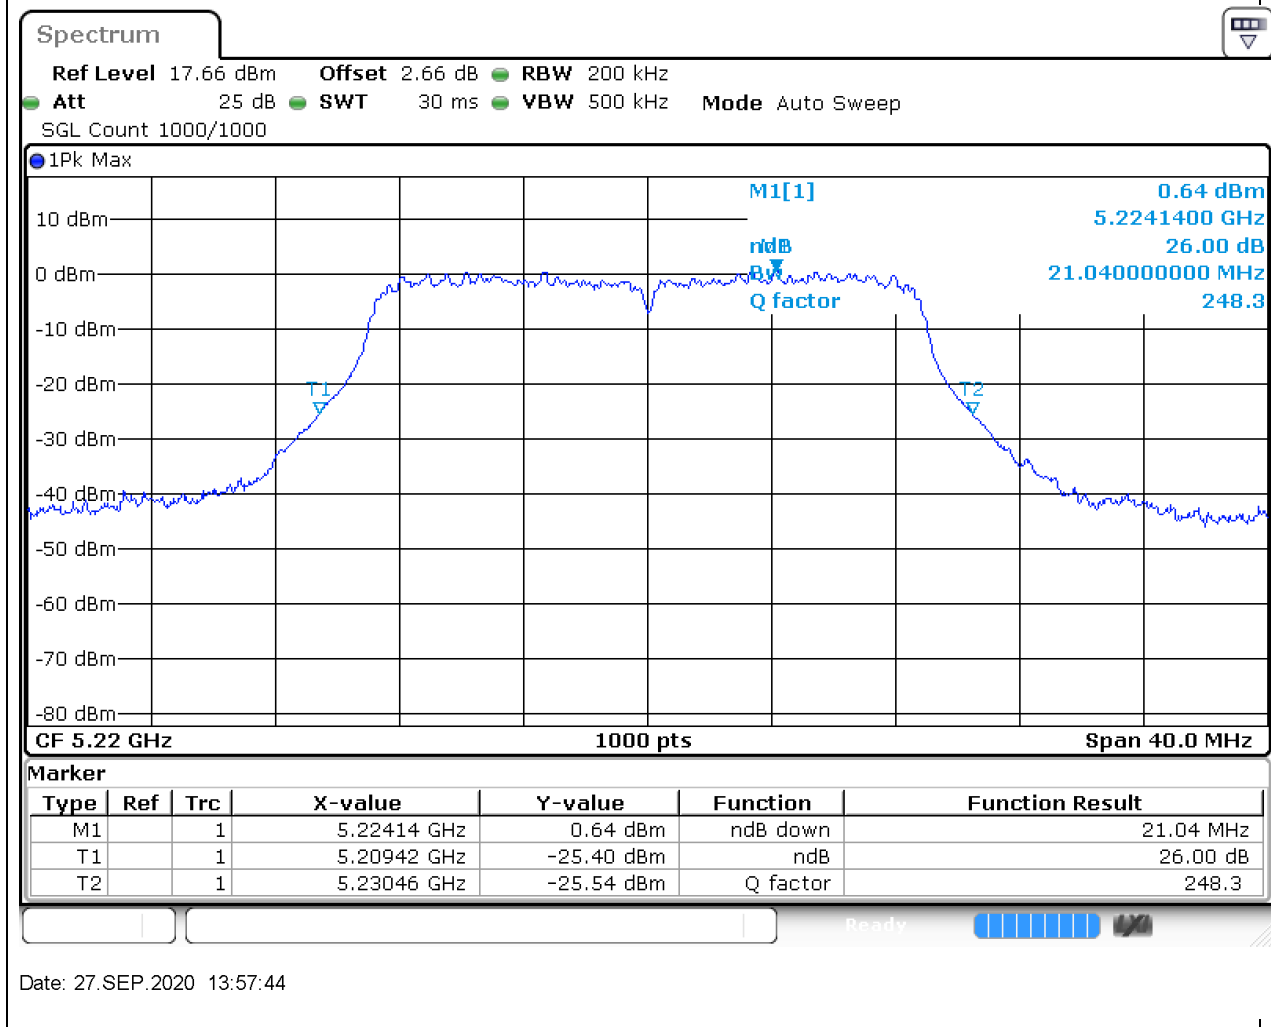

5. 802.11n_20M_Band1_M

5.1. A.2-26dB Bandwidth(NTNV)

Center Frequency (MHz)	XdB Down	RBW (MHz)	Detector	Limit (MHz)	XdB BandWidth (MHz)	Verdict
5220	26	0.2	Peak	0	21.04	Unknow