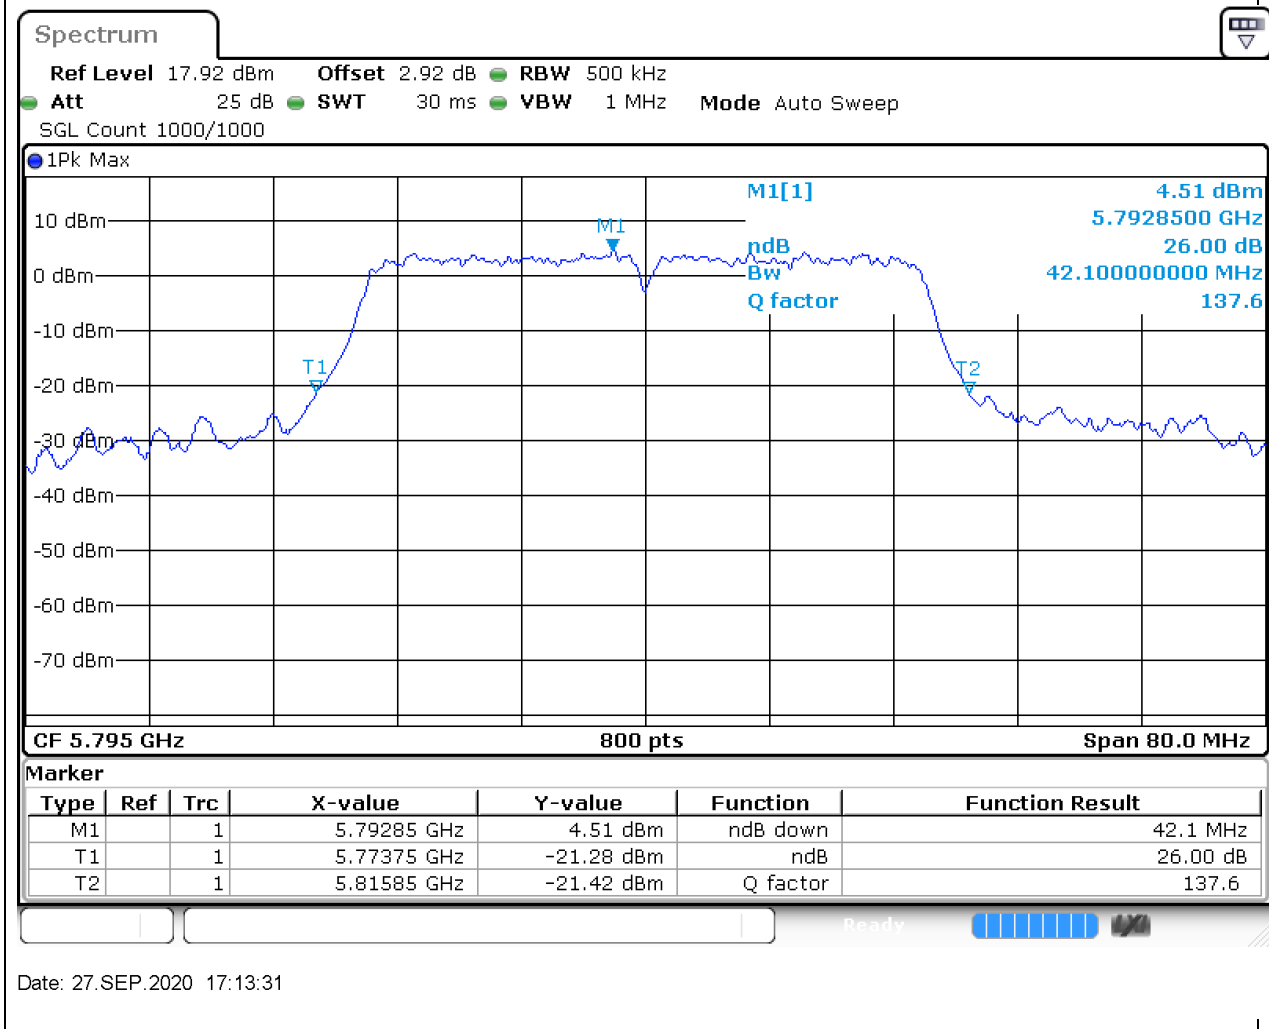

22. 802.11n_40M_Band3_H

22.3. A.2-26dB Bandwidth(NTNV)

Center Frequency (MHz)	XdB Down	RBW (MHz)	Detector	Limit (MHz)	XdB BandWidth (MHz)	Verdict
5795	26	0.5	Peak	0	42.1	Unknown