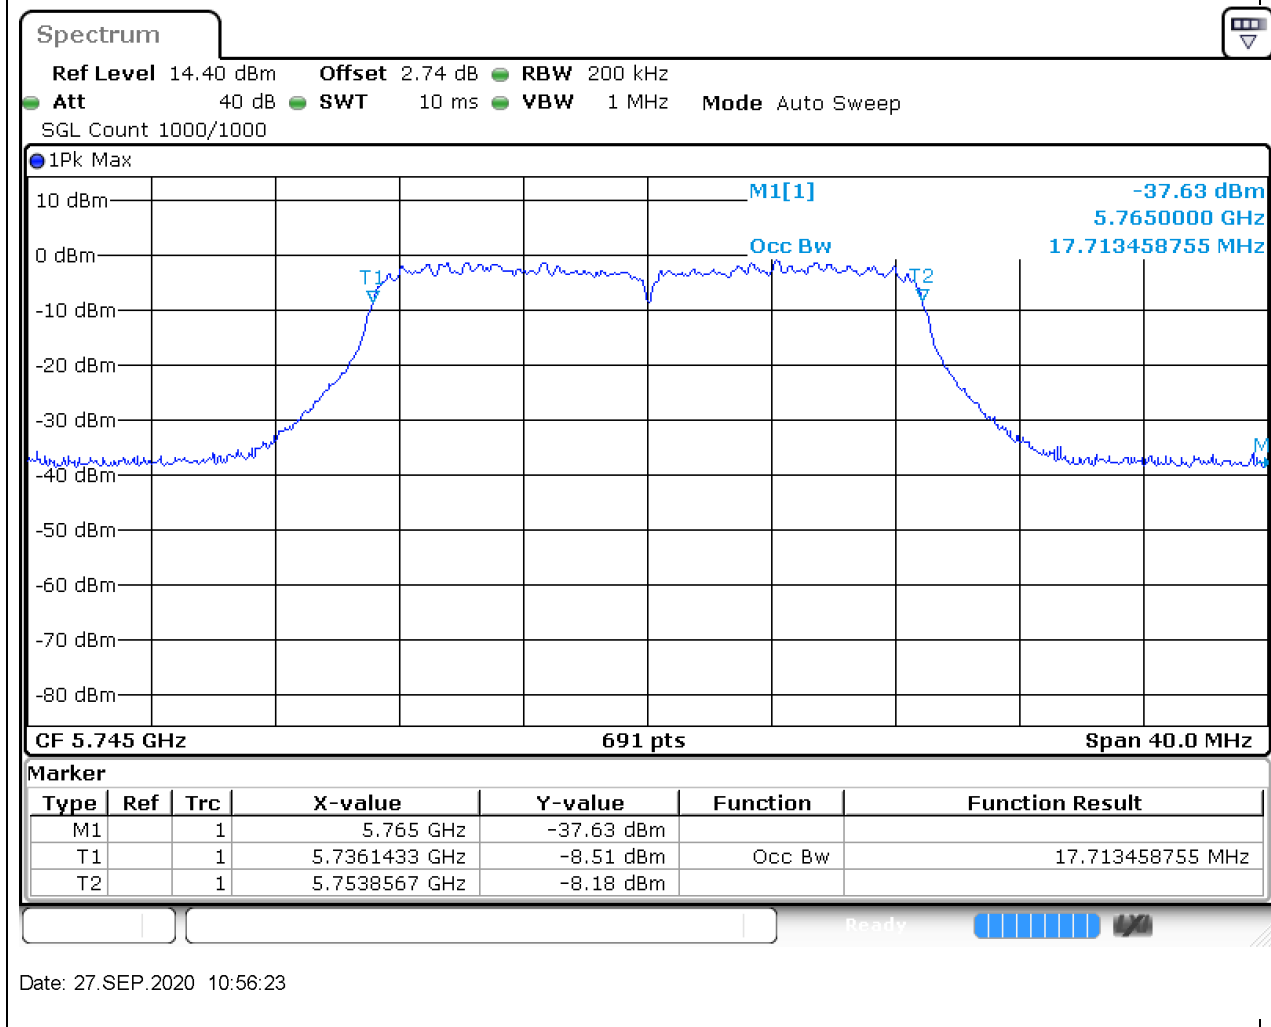

23. 802.11ac_20M_Band3_L

23.1. A.2.2-99% Bandwidth(NTNV)

Center Frequency (MHz)	OBW Power (%)	RBW (MHz)	Detector	Limit (MHz)	OBW (MHz)	Verdict
5745	99	0.2	Peak	0	17.713459	Unknown