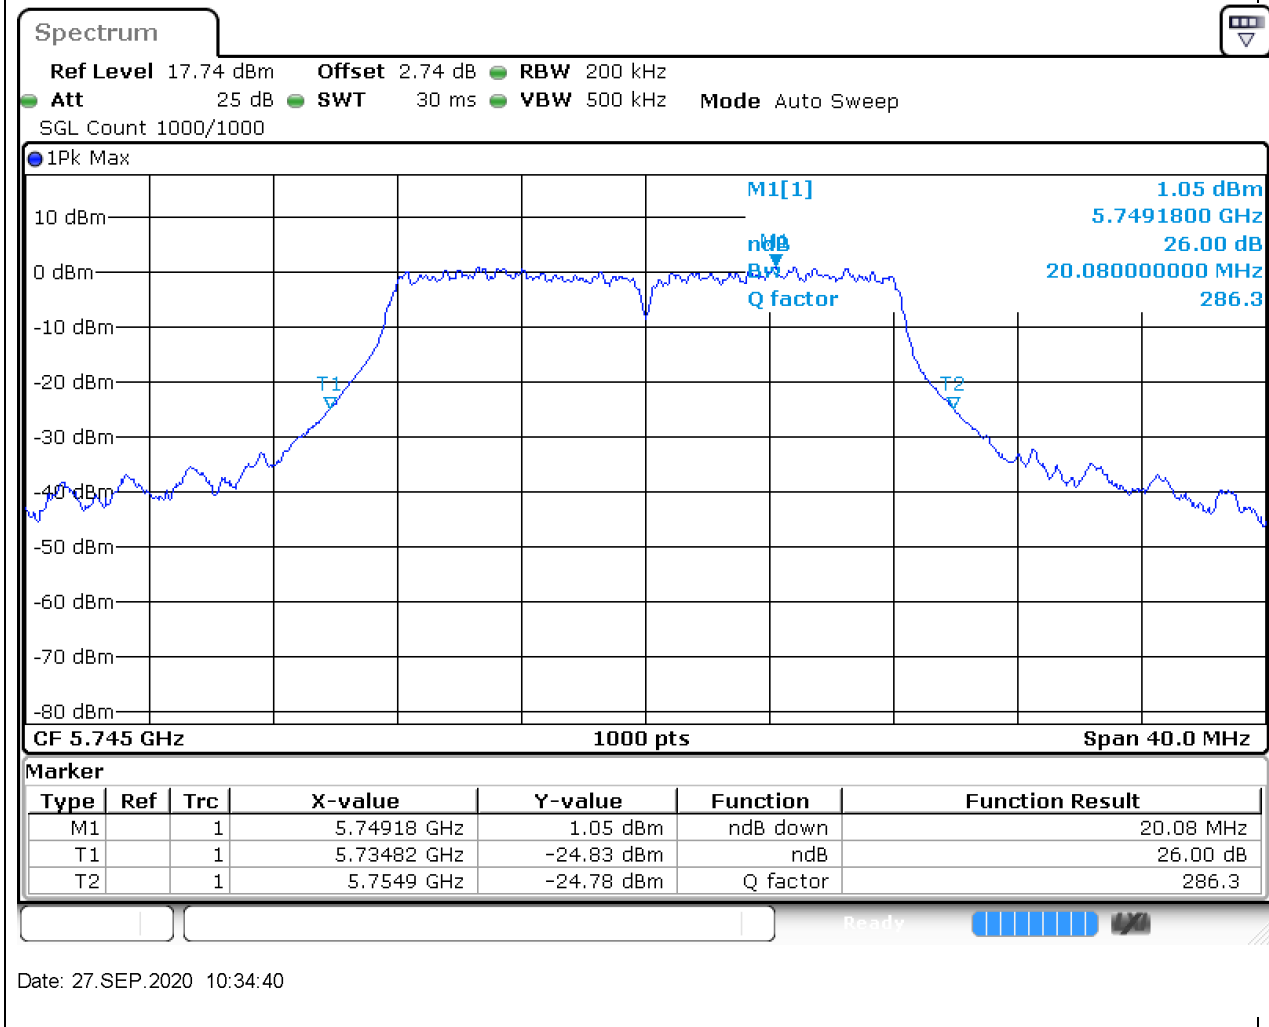

15. 802.11a_20M_Band3_L

15.1. A.2-26dB Bandwidth(NTNV)

Center Frequency (MHz)	XdB Down	RBW (MHz)	Detector	Limit (MHz)	XdB BandWidth (MHz)	Verdict
5745	26	0.2	Peak	0	20.08	Unknow