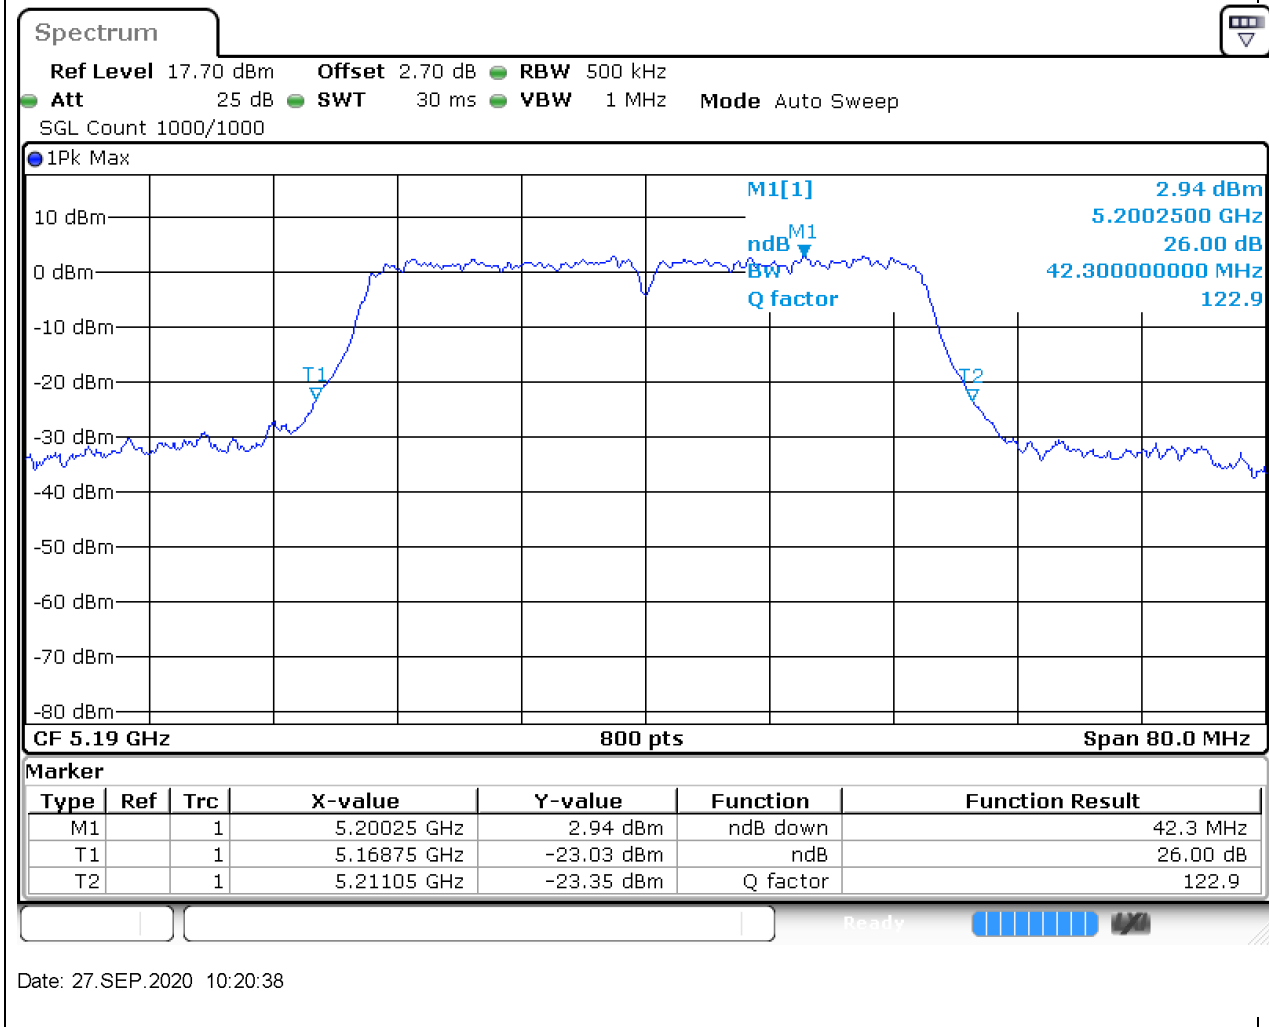

12. 802.11ac_40M_Band1_L

12.1. A.2-26dB Bandwidth(NTNV)

Center Frequency (MHz)	XdB Down	RBW (MHz)	Detector	Limit (MHz)	XdB BandWidth (MHz)	Verdict
5190	26	0.5	Peak	0	42.3	Unknown