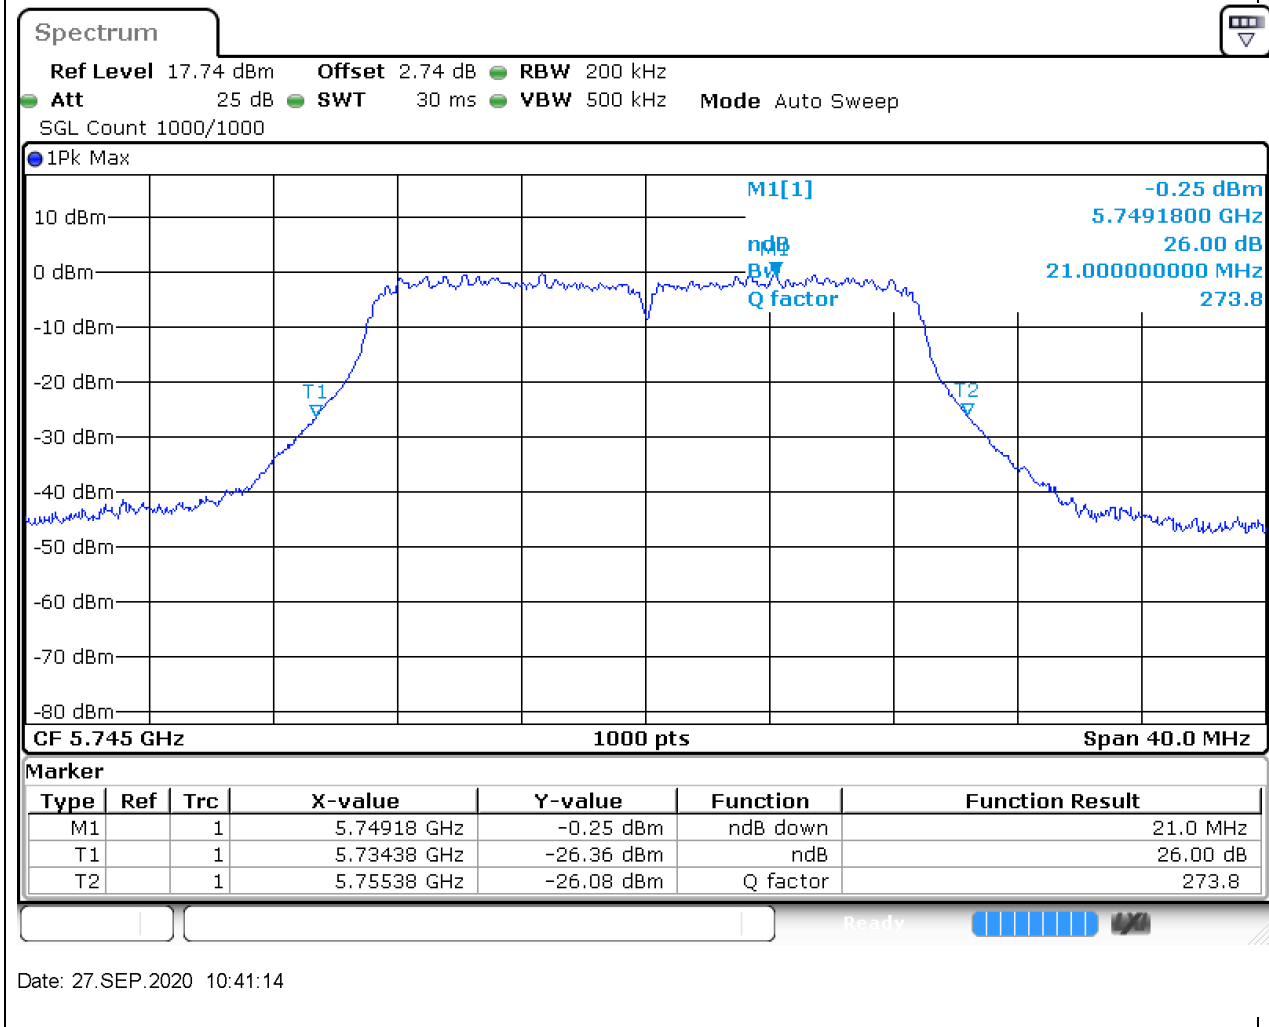

18. 802.11n_20M_Band3_L

18.1. A.2-26dB Bandwidth(NTNV)

Center Frequency (MHz)	XdB Down	RBW (MHz)	Detector	Limit (MHz)	XdB BandWidth (MHz)	Verdict
5745	26	0.2	Peak	0	21	Unknown