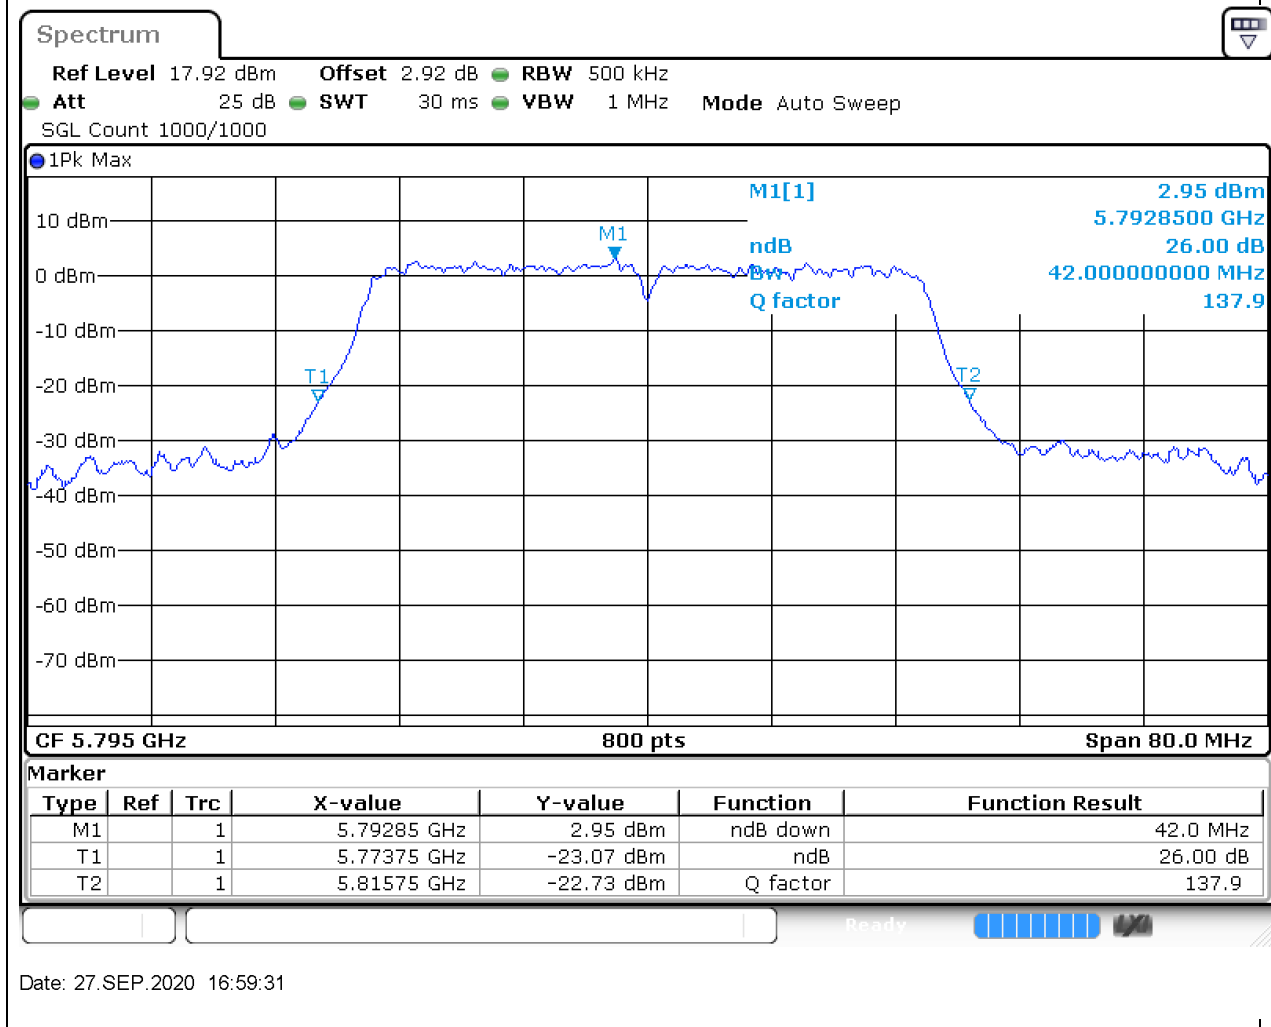

27. 802.11ac_40M_Band3_H

27.4. A.2-26dB Bandwidth(NTNV)

Center Frequency (MHz)	XdB Down	RBW (MHz)	Detector	Limit (MHz)	XdB BandWidth (MHz)	Verdict
5795	26	0.5	Peak	0	42	Unknown