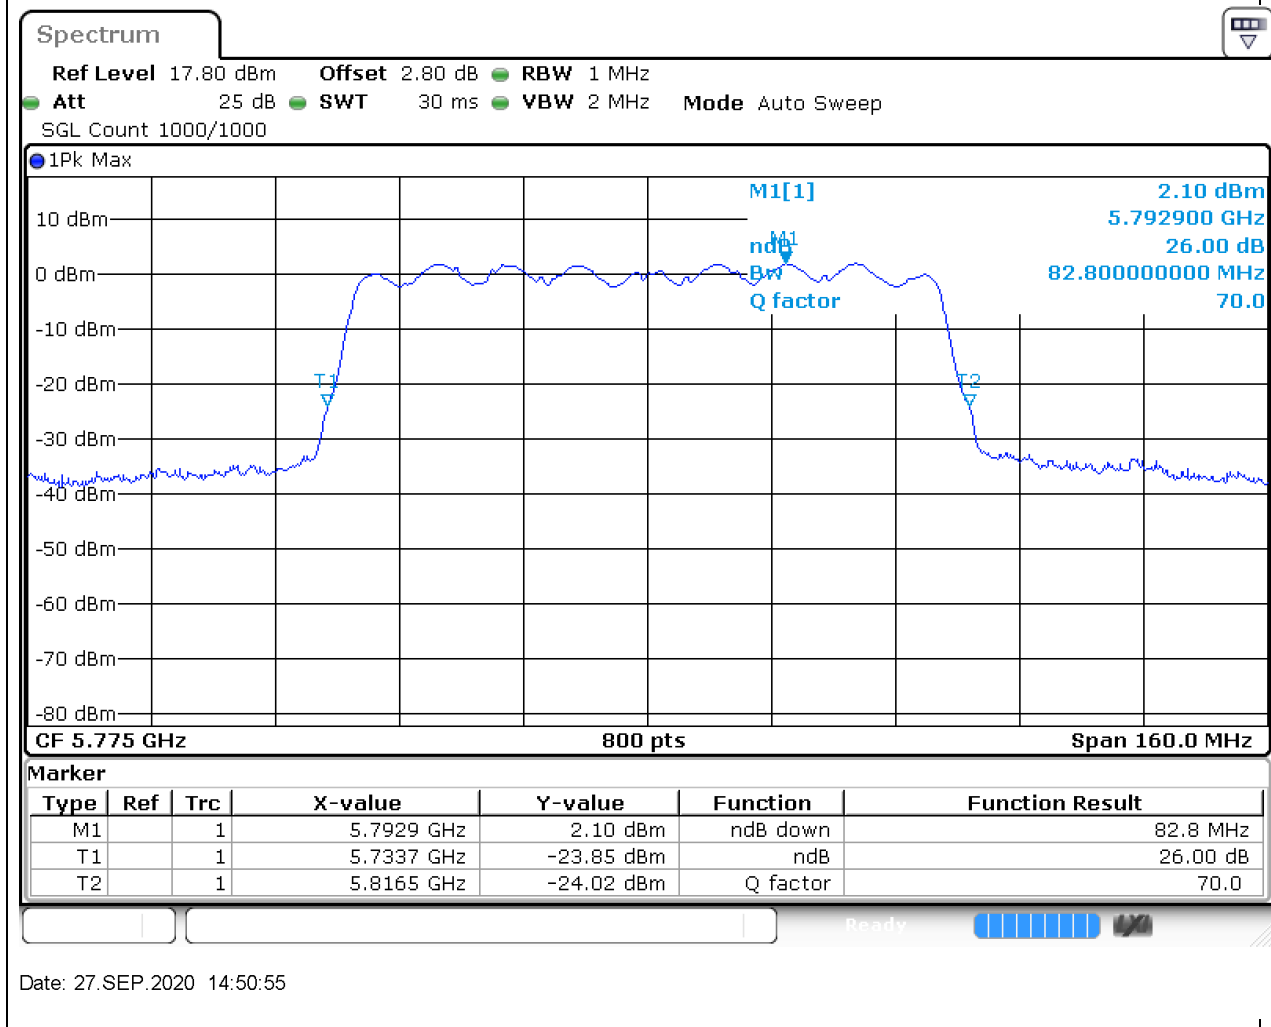

28. 802.11ac_80M_Band3_M

28.1. A.2-26dB Bandwidth(NTNV)

Center Frequency (MHz)	XdB Down	RBW (MHz)	Detector	Limit (MHz)	XdB BandWidth (MHz)	Verdict
5775	26	1	Peak	0	82.8	Unknow