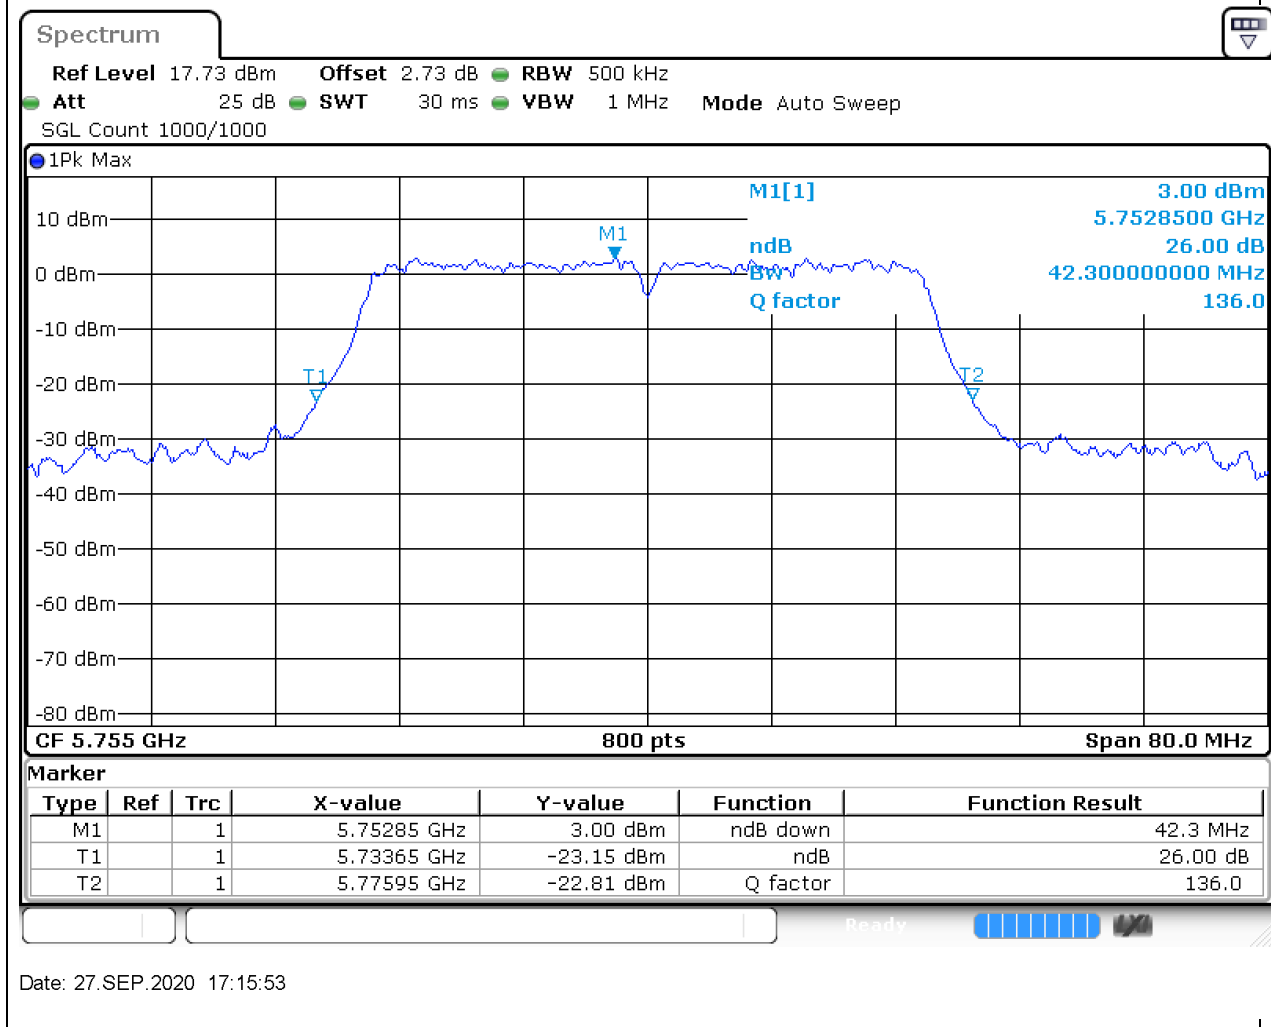

26. 802.11ac_40M_Band3_L

26.3. A.2-26dB Bandwidth(NTNV)

Center Frequency (MHz)	XdB Down	RBW (MHz)	Detector	Limit (MHz)	XdB BandWidth (MHz)	Verdict
5755	26	0.5	Peak	0	42.3	Unknown