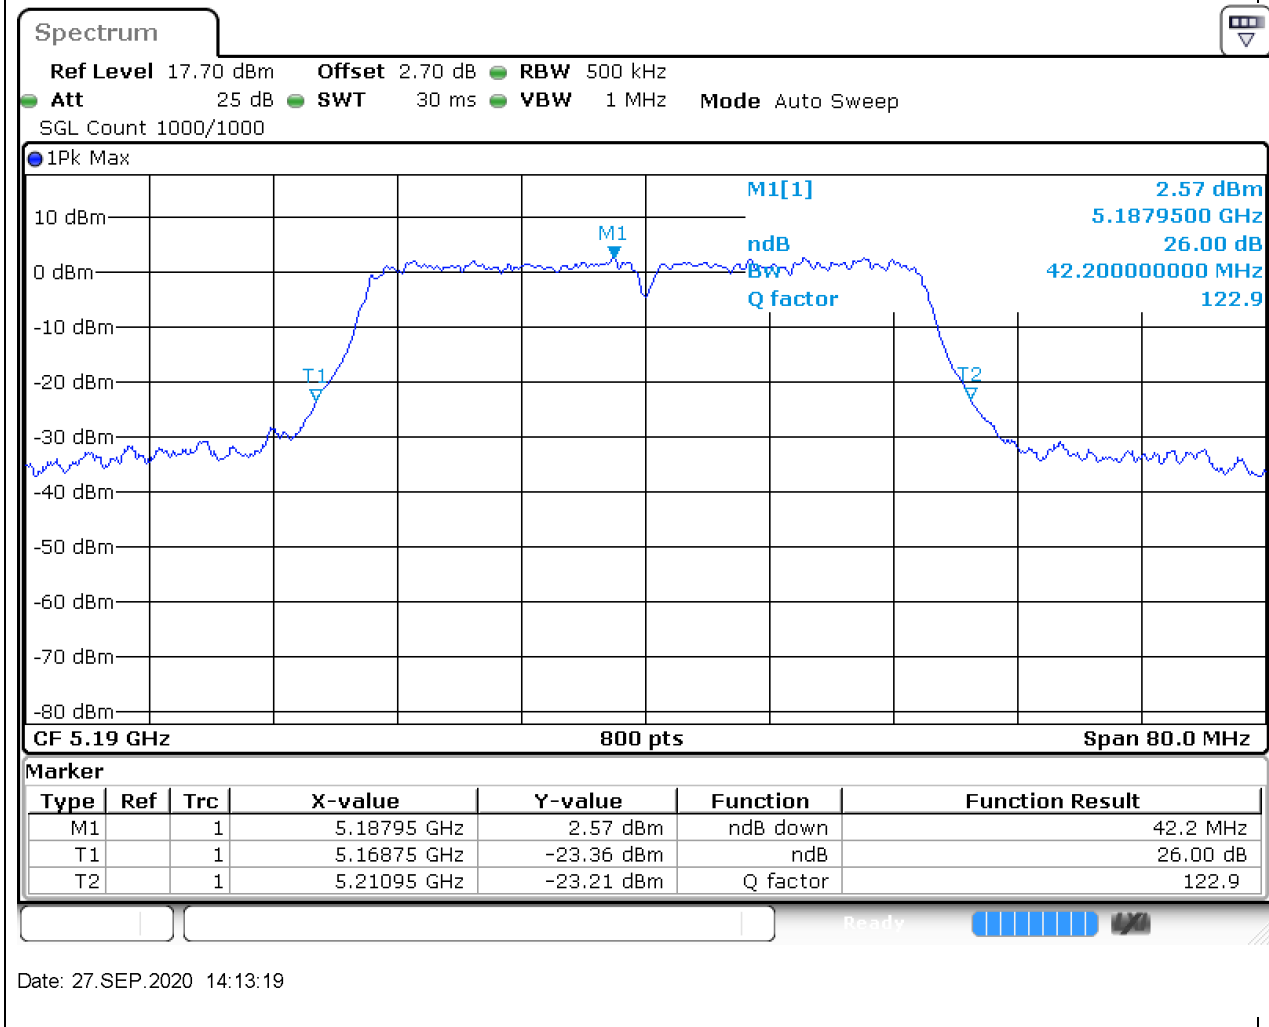

12. 802.11ac_40M_Band1_L

12.1. A.2-26dB Bandwidth(NTNV)

Center Frequency (MHz)	XdB Down	RBW (MHz)	Detector	Limit (MHz)	XdB BandWidth (MHz)	Verdict
5190	26	0.5	Peak	0	42.2	Unknown