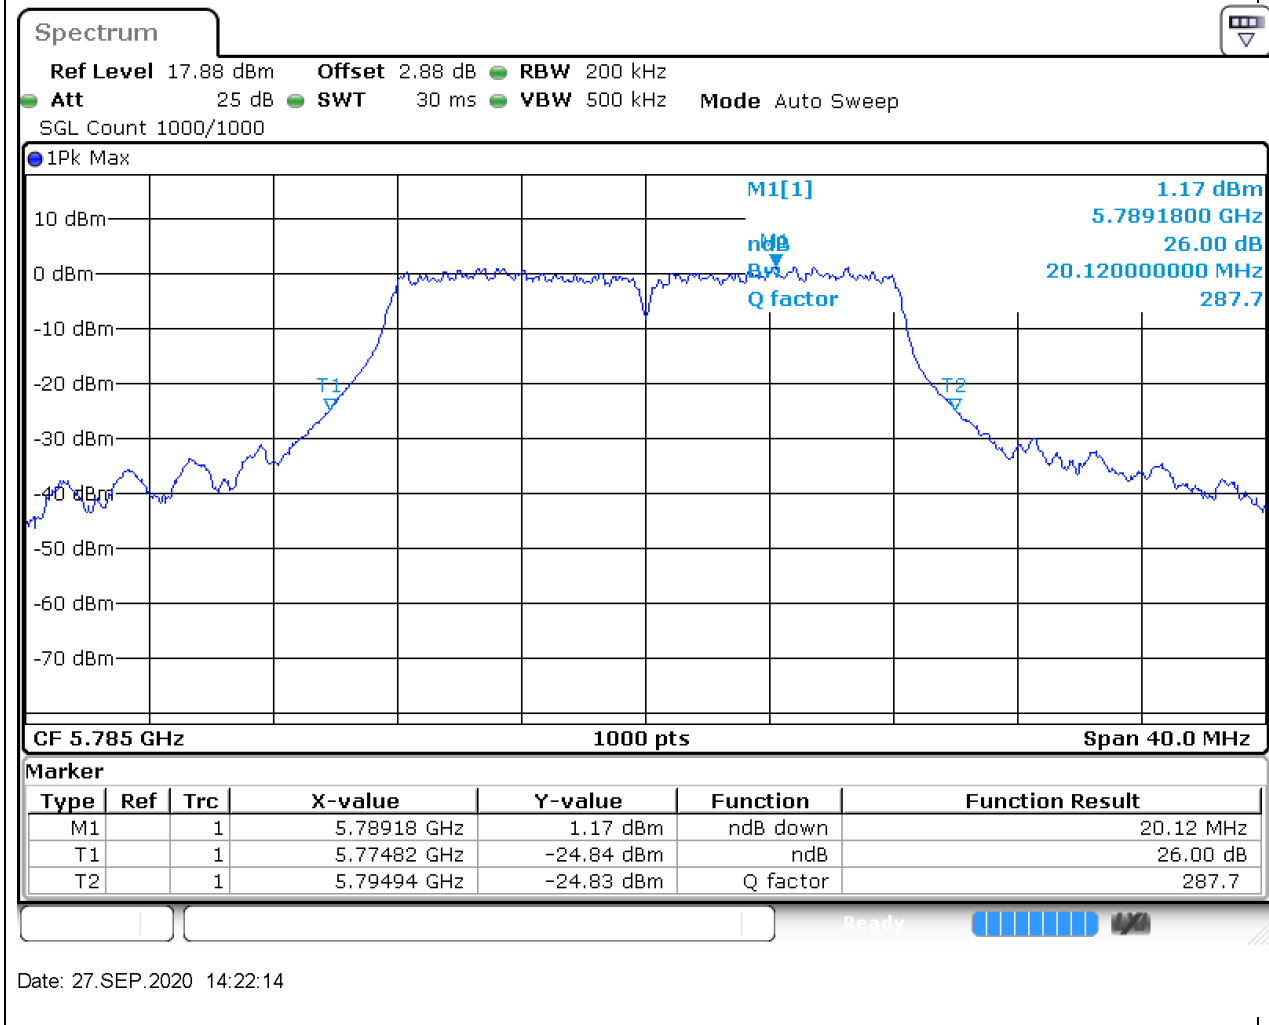

16. 802.11a_20M_Band3_M

16.1. A.2-26dB Bandwidth(NTNV)

Center Frequency (MHz)	XdB Down	RBW (MHz)	Detector	Limit (MHz)	XdB BandWidth (MHz)	Verdict
5785	26	0.2	Peak	0	20.12	Unknown