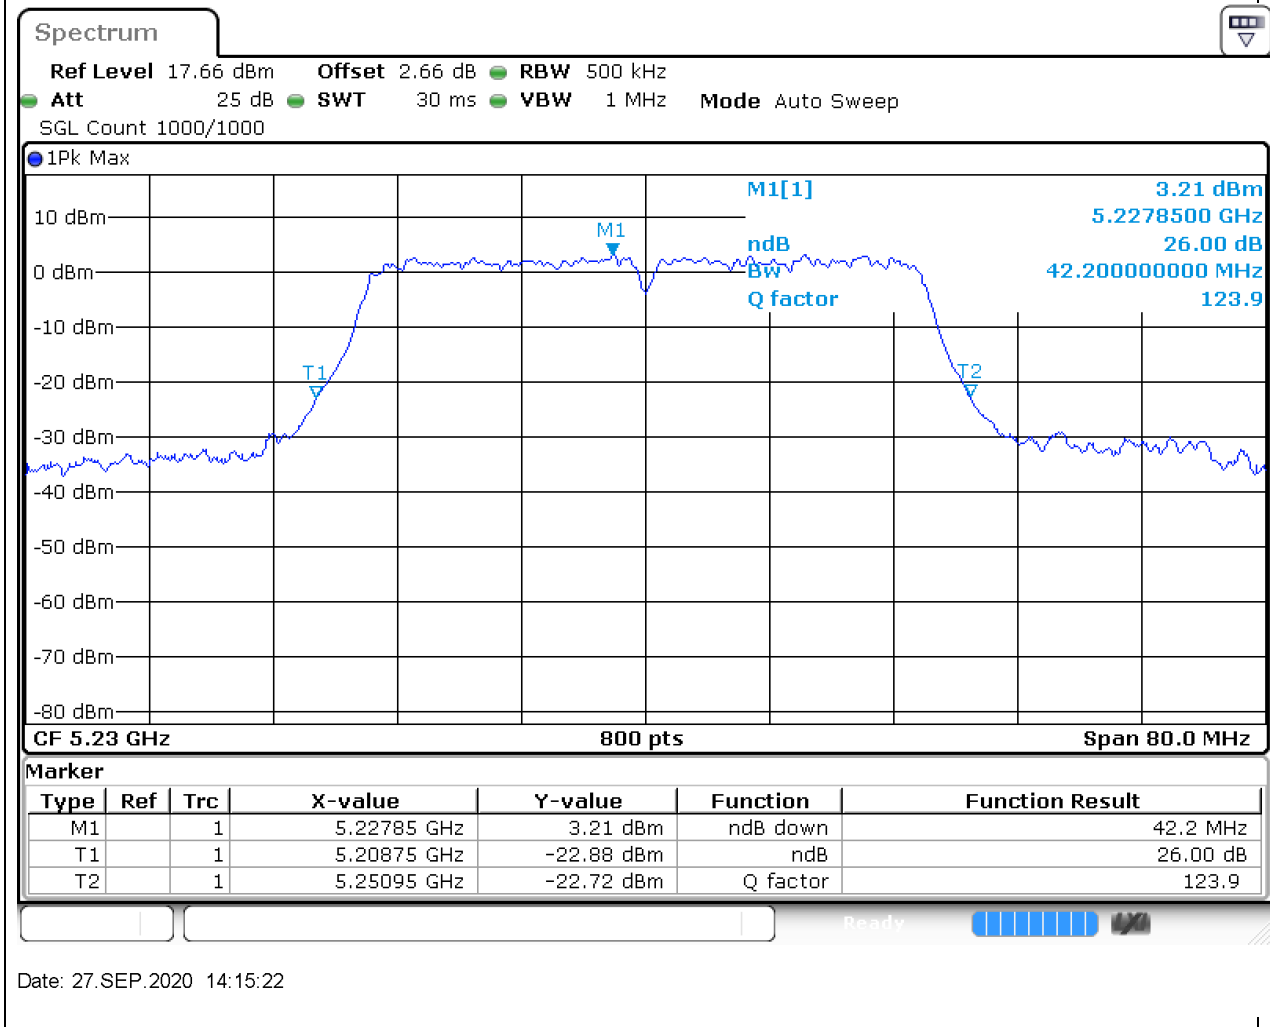

13. 802.11ac_40M_Band1_H

13.1. A.2-26dB Bandwidth(NTNV)

Center Frequency (MHz)	XdB Down	RBW (MHz)	Detector	Limit (MHz)	XdB BandWidth (MHz)	Verdict
5230	26	0.5	Peak	0	42.2	Unknown