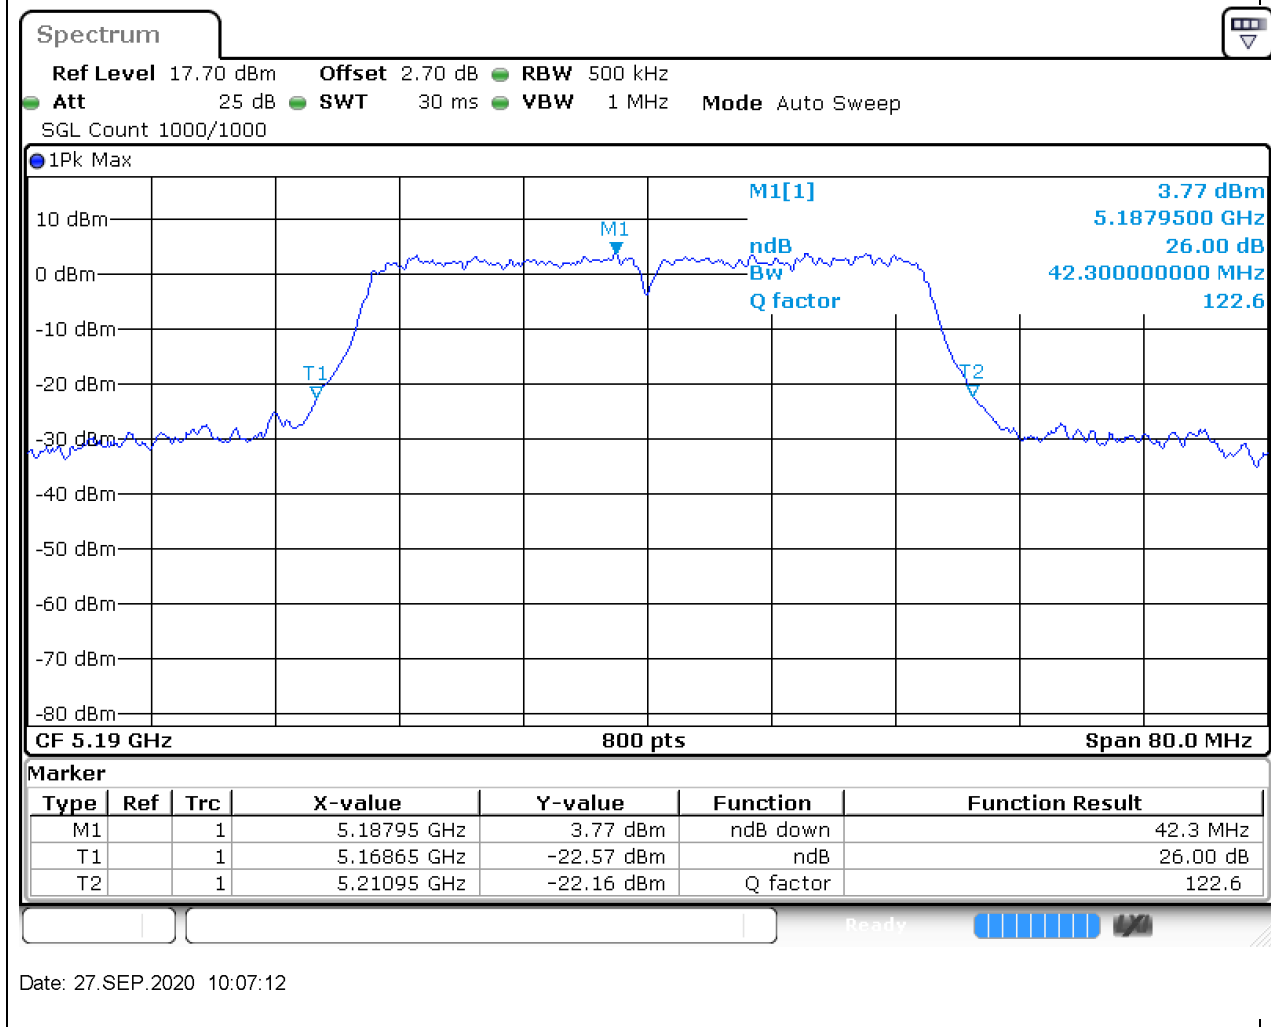

7. 802.11n_40M_Band1_L

7.1. A.2-26dB Bandwidth(NTNV)

Center Frequency (MHz)	XdB Down	RBW (MHz)	Detector	Limit (MHz)	XdB BandWidth (MHz)	Verdict
5190	26	0.5	Peak	0	42.3	Unknow