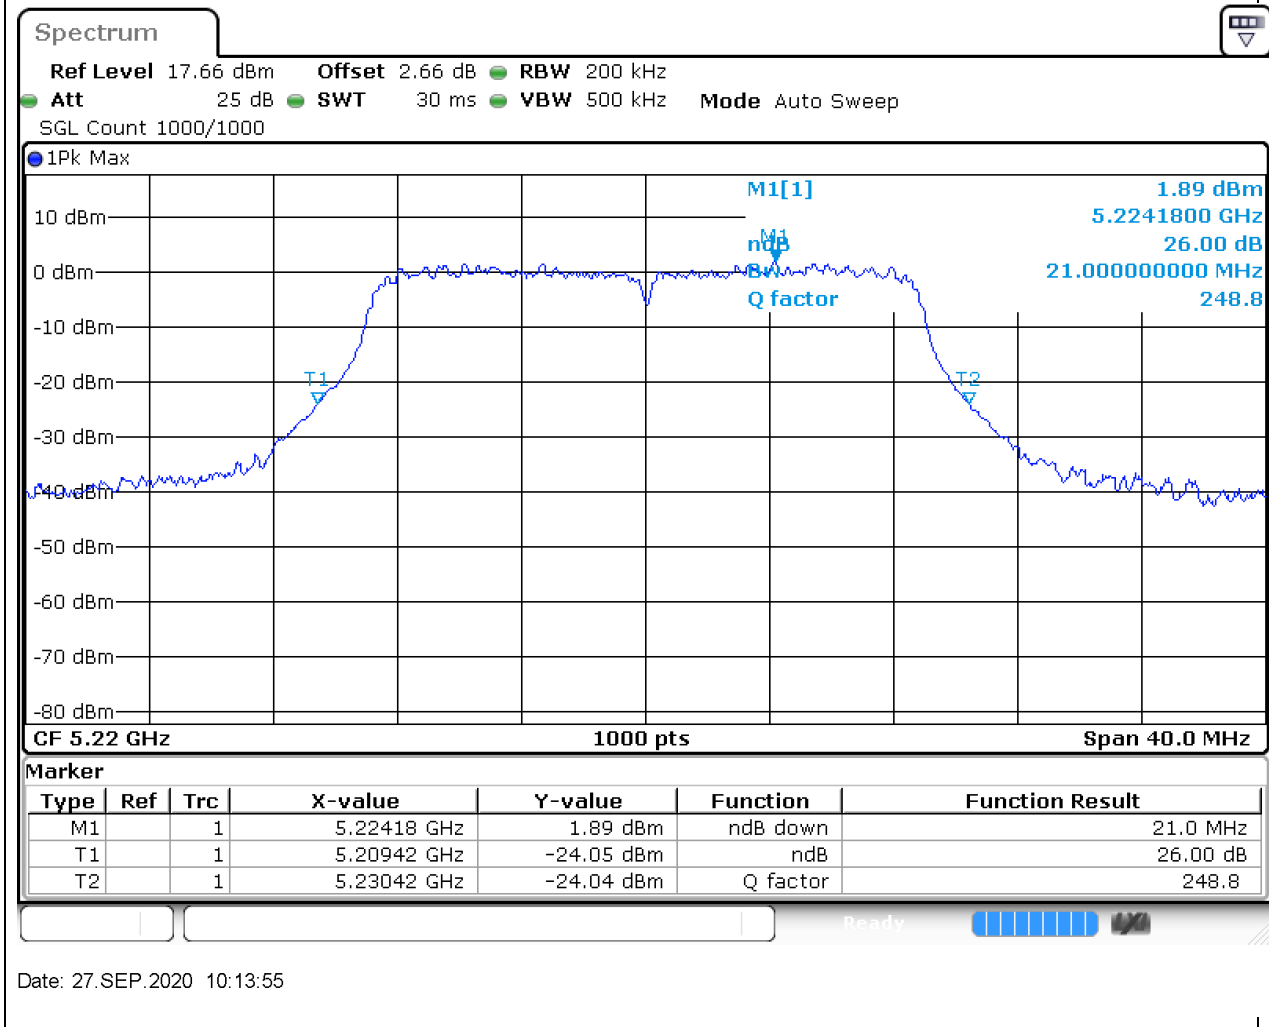

10. 802.11ac_20M_Band1_M

10.1. A.2-26dB Bandwidth(NTNV)

Center Frequency (MHz)	XdB Down	RBW (MHz)	Detector	Limit (MHz)	XdB BandWidth (MHz)	Verdict
5220	26	0.2	Peak	0	21	Unknow