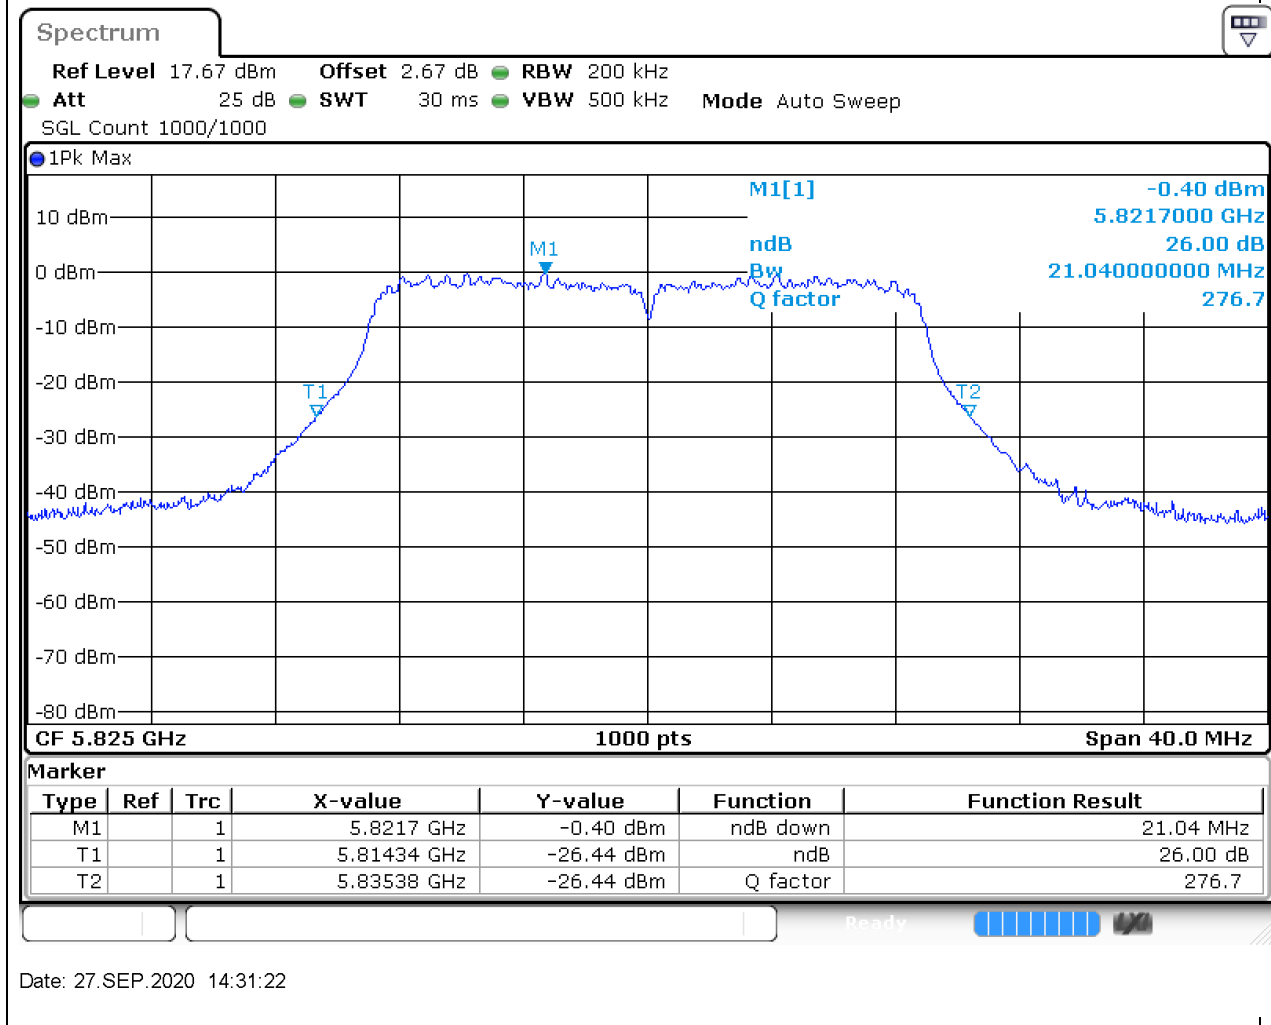

20. 802.11n_20M_Band3_H

20.1. A.2-26dB Bandwidth(NTNV)

Center Frequency (MHz)	XdB Down	RBW (MHz)	Detector	Limit (MHz)	XdB BandWidth (MHz)	Verdict
5825	26	0.2	Peak	0	21.04	Unknown