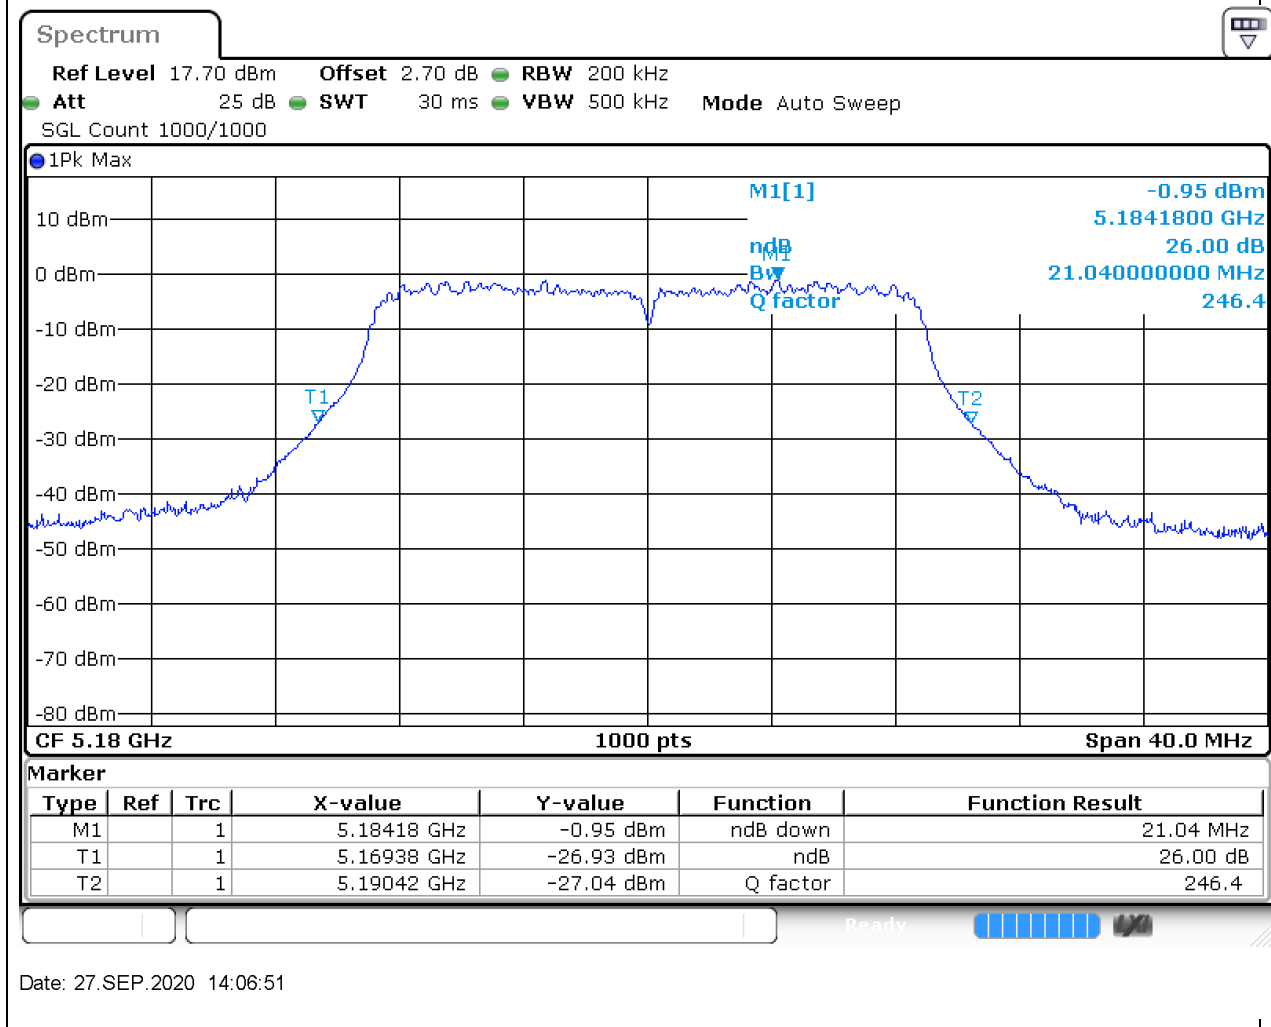

9. 802.11ac_20M_Band1_L

9.1. A.2-26dB Bandwidth(NTNV)

Center Frequency (MHz)	XdB Down	RBW (MHz)	Detector	Limit (MHz)	XdB BandWidth (MHz)	Verdict
5180	26	0.2	Peak	0	21.04	Unknown