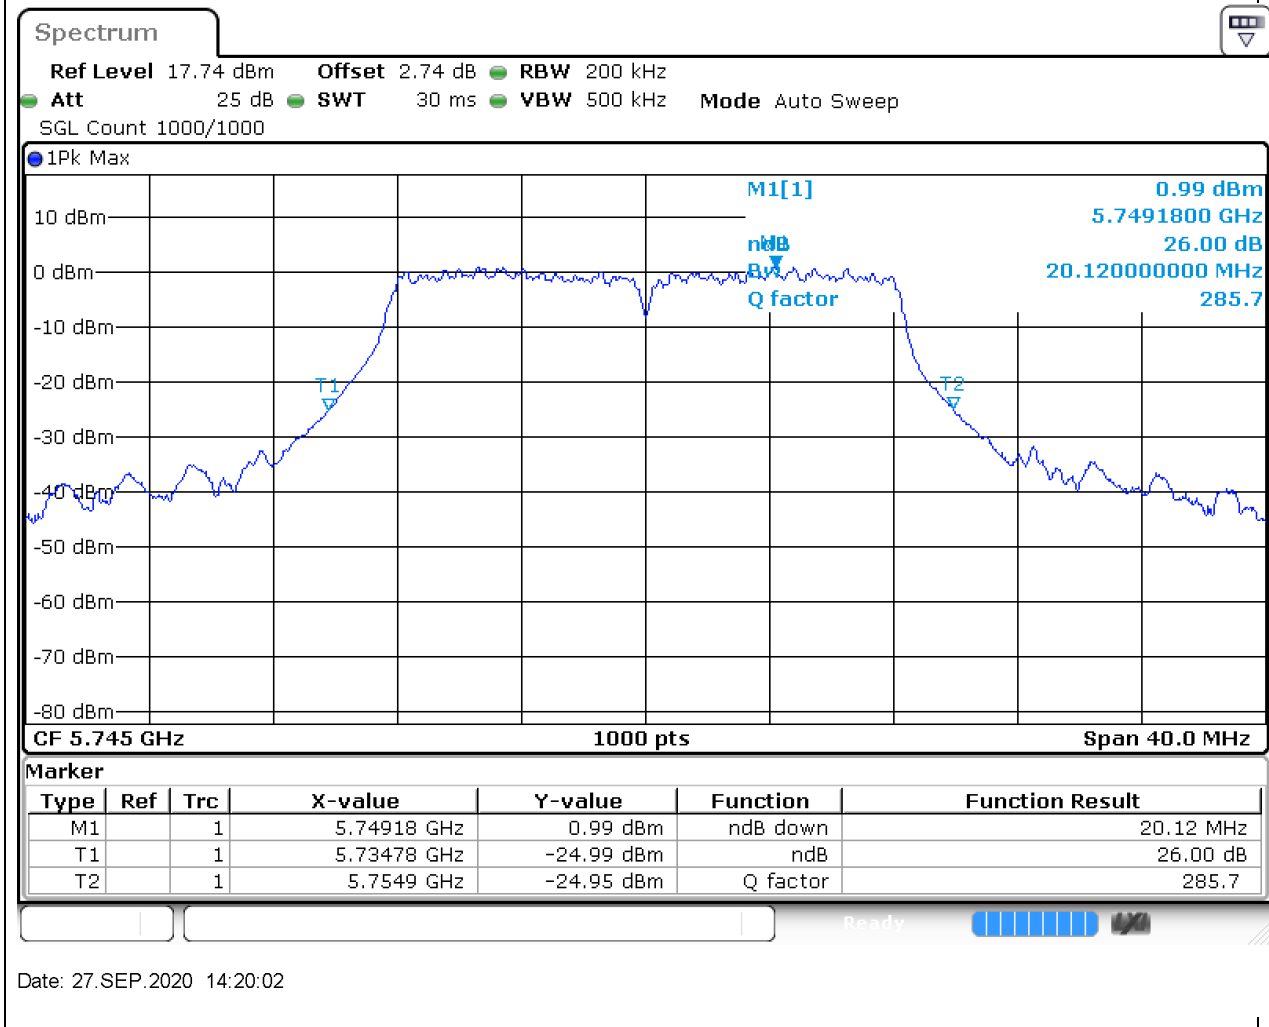

15. 802.11a_20M_Band3_L

15.1. A.2-26dB Bandwidth(NTNV)

Center Frequency (MHz)	XdB Down	RBW (MHz)	Detector	Limit (MHz)	XdB BandWidth (MHz)	Verdict
5745	26	0.2	Peak	0	20.12	Unknow