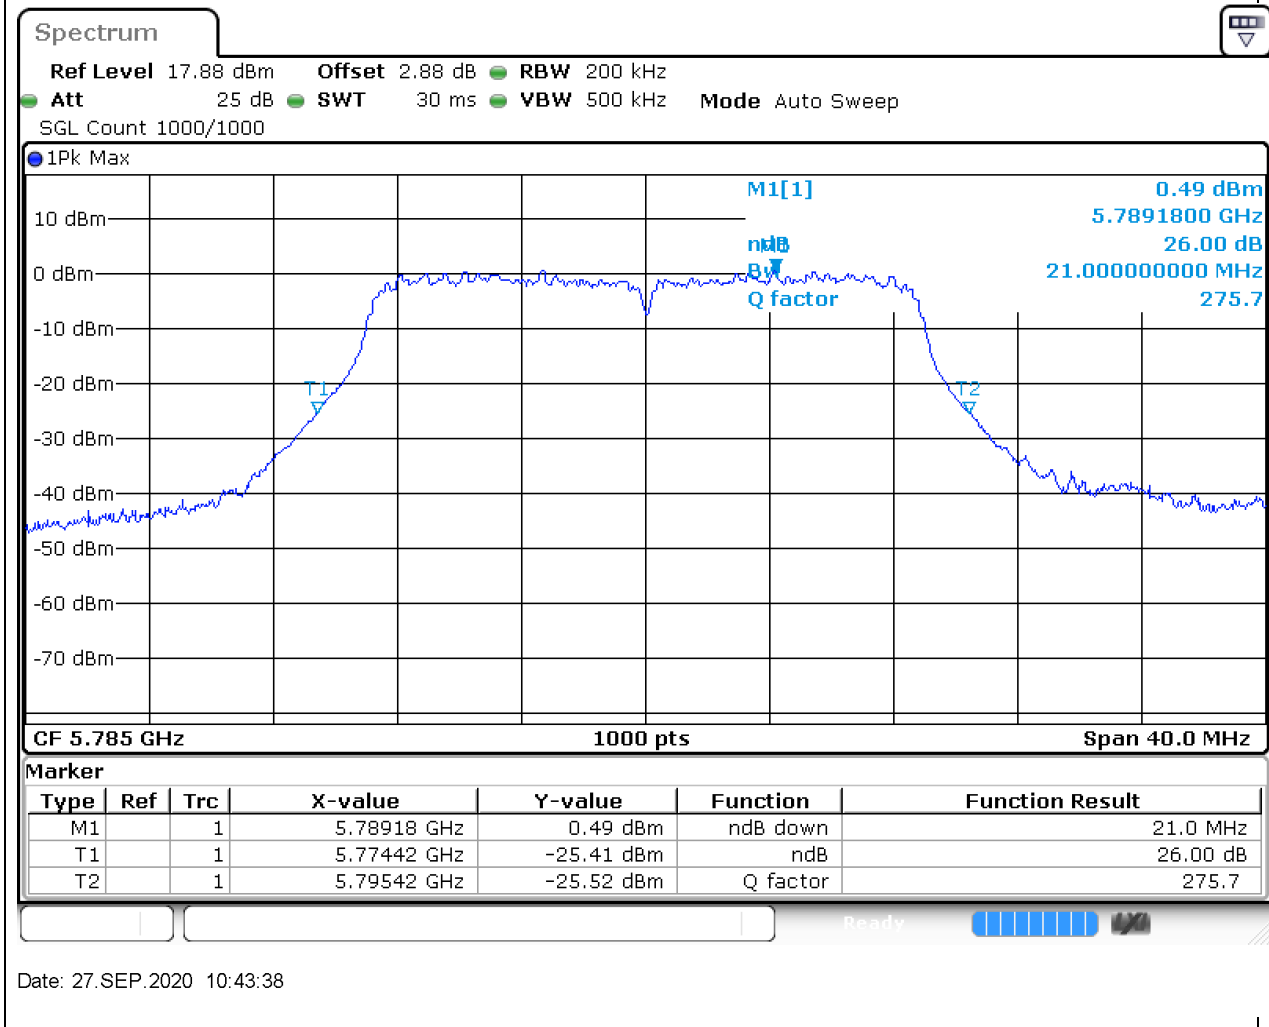

19. 802.11n_20M_Band3_M

19.1. A.2-26dB Bandwidth(NTNV)

Center Frequency (MHz)	XdB Down	RBW (MHz)	Detector	Limit (MHz)	XdB BandWidth (MHz)	Verdict
5785	26	0.2	Peak	0	21	Unknow