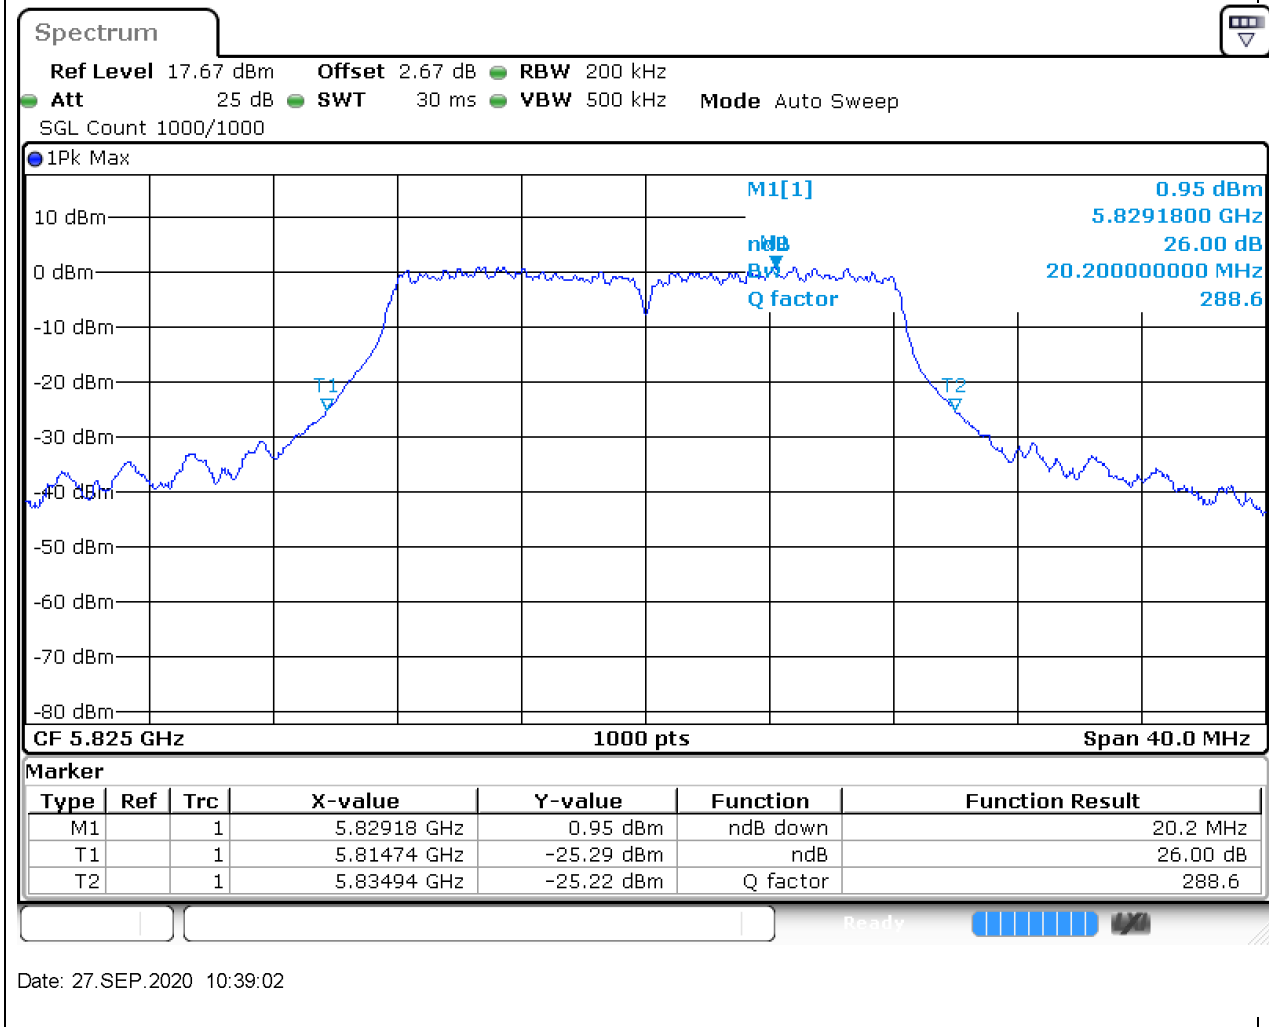

17. 802.11a_20M_Band3_H

17.1. A.2-26dB Bandwidth(NTNV)

Center Frequency (MHz)	XdB Down	RBW (MHz)	Detector	Limit (MHz)	XdB BandWidth (MHz)	Verdict
5825	26	0.2	Peak	0	20.2	Unknow