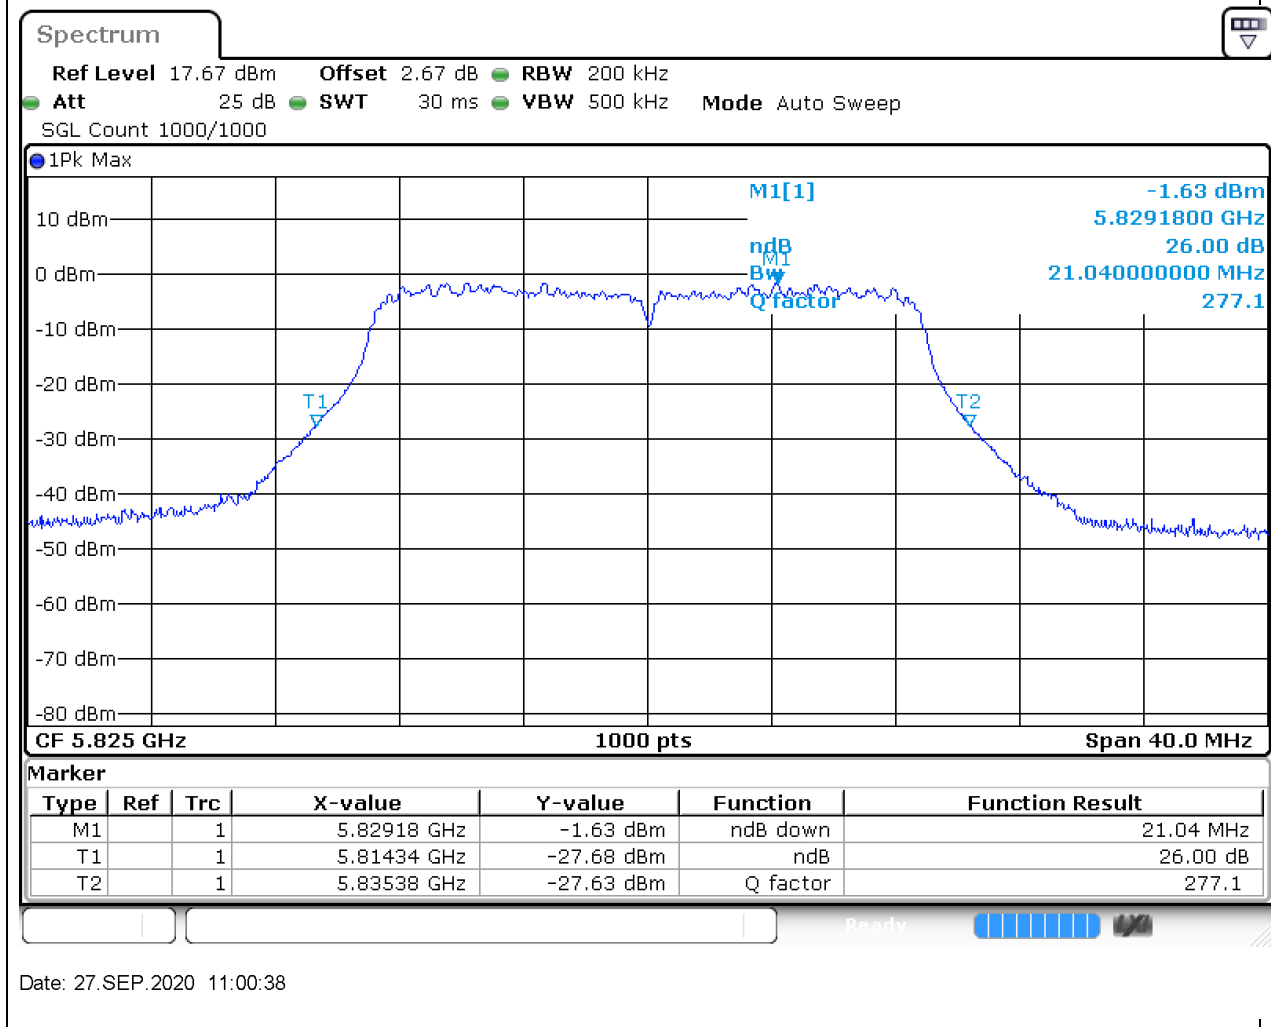

25. 802.11ac_20M_Band3_H

25.1. A.2-26dB Bandwidth(NTNV)

Center Frequency (MHz)	XdB Down	RBW (MHz)	Detector	Limit (MHz)	XdB BandWidth (MHz)	Verdict
5825	26	0.2	Peak	0	21.04	Unknown