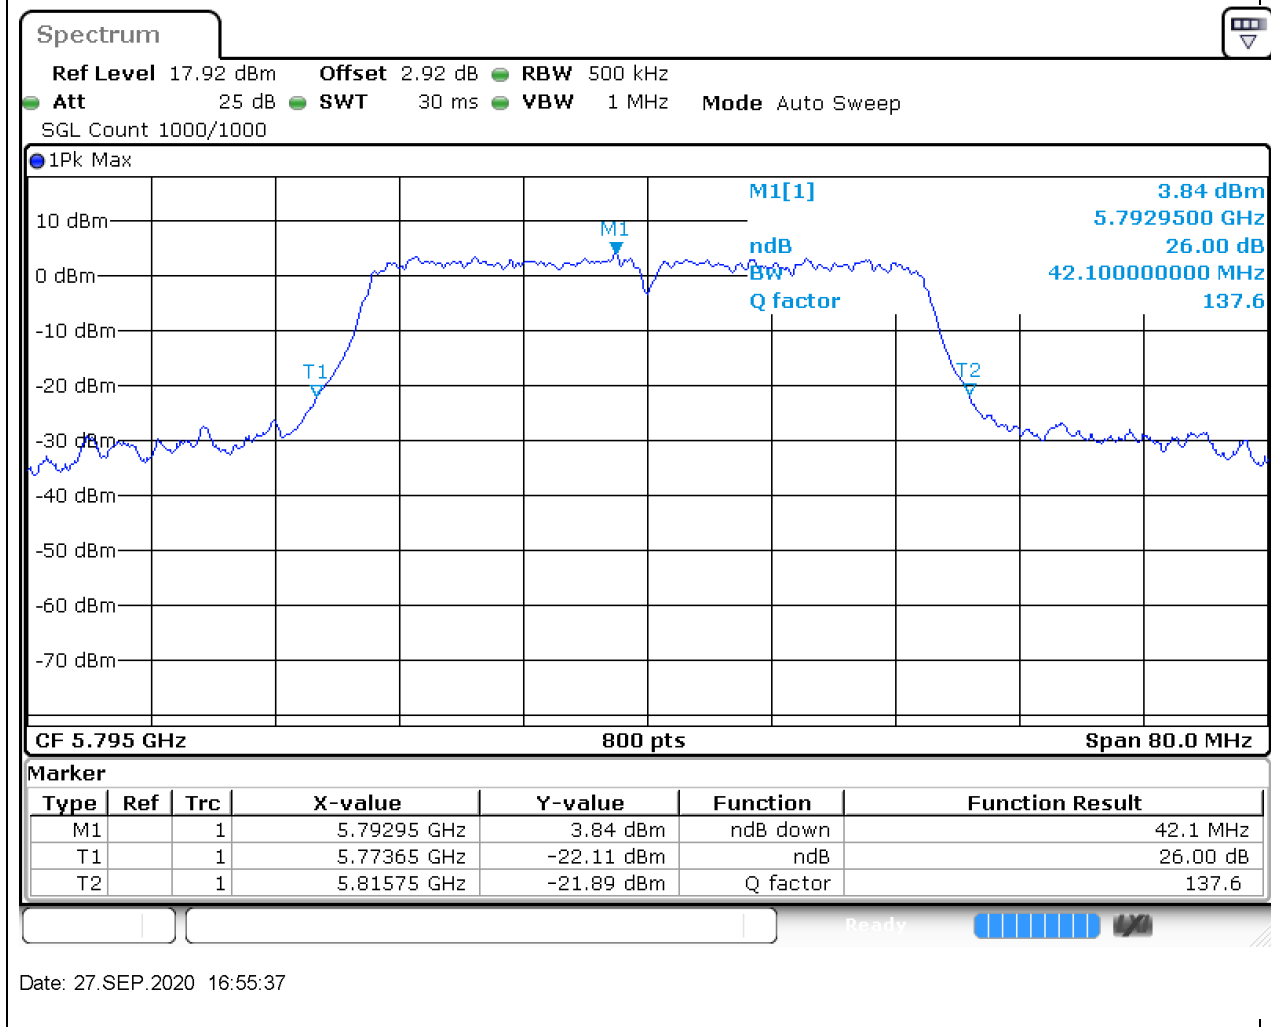

22. 802.11n_40M_Band3_H

22.4. A.2-26dB Bandwidth(NTNV)

Center Frequency (MHz)	XdB Down	RBW (MHz)	Detector	Limit (MHz)	XdB BandWidth (MHz)	Verdict
5795	26	0.5	Peak	0	42.1	Unknown