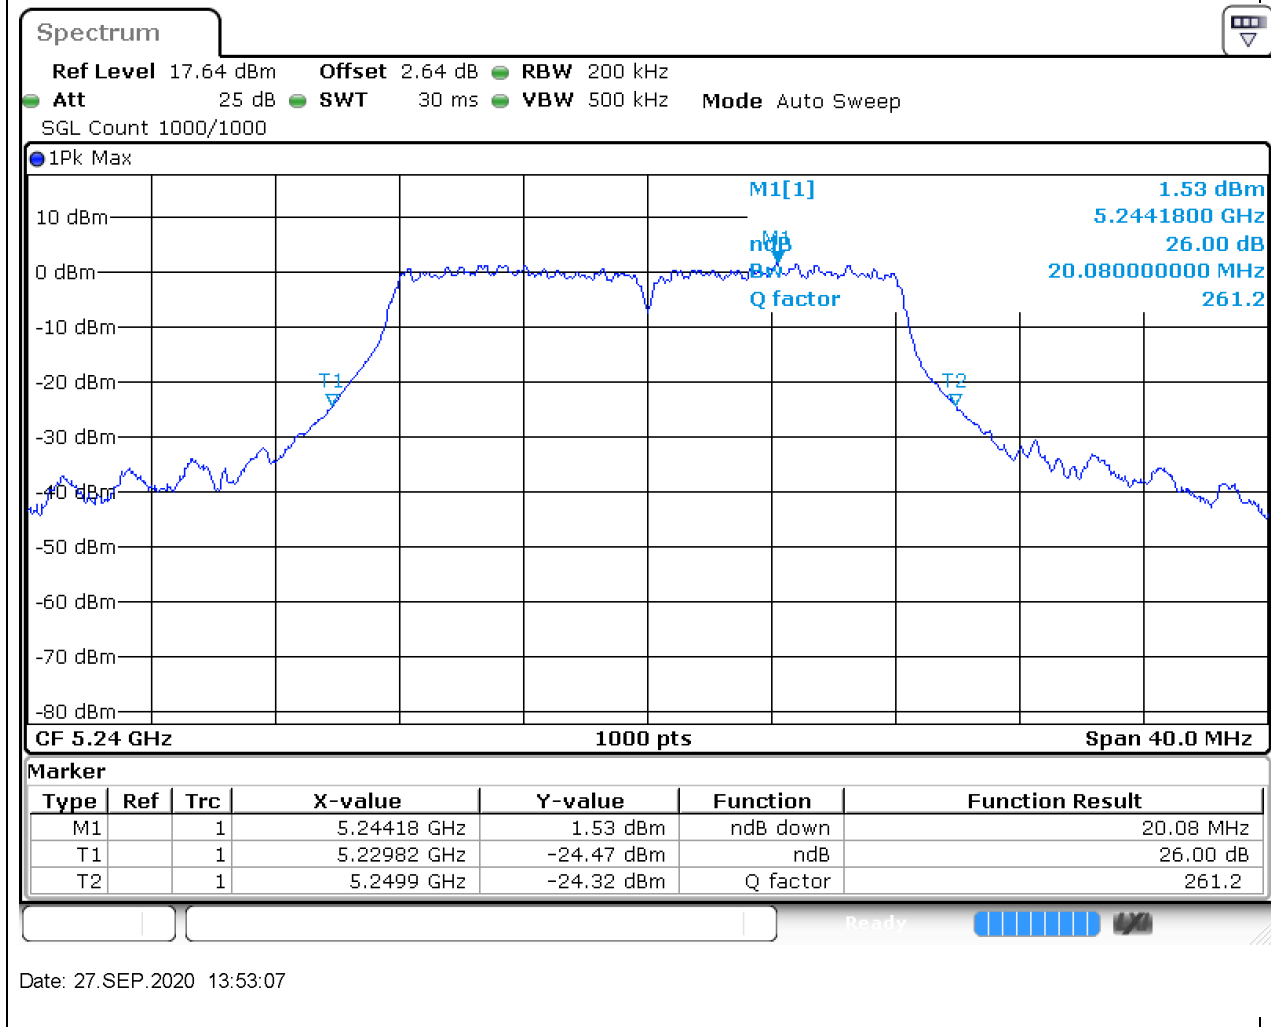

3. 802.11a_20M_Band1_H

3.1. A.2-26dB Bandwidth(NTNV)

Center Frequency (MHz)	XdB Down	RBW (MHz)	Detector	Limit (MHz)	XdB BandWidth (MHz)	Verdict
5240	26	0.2	Peak	0	20.08	Unknow