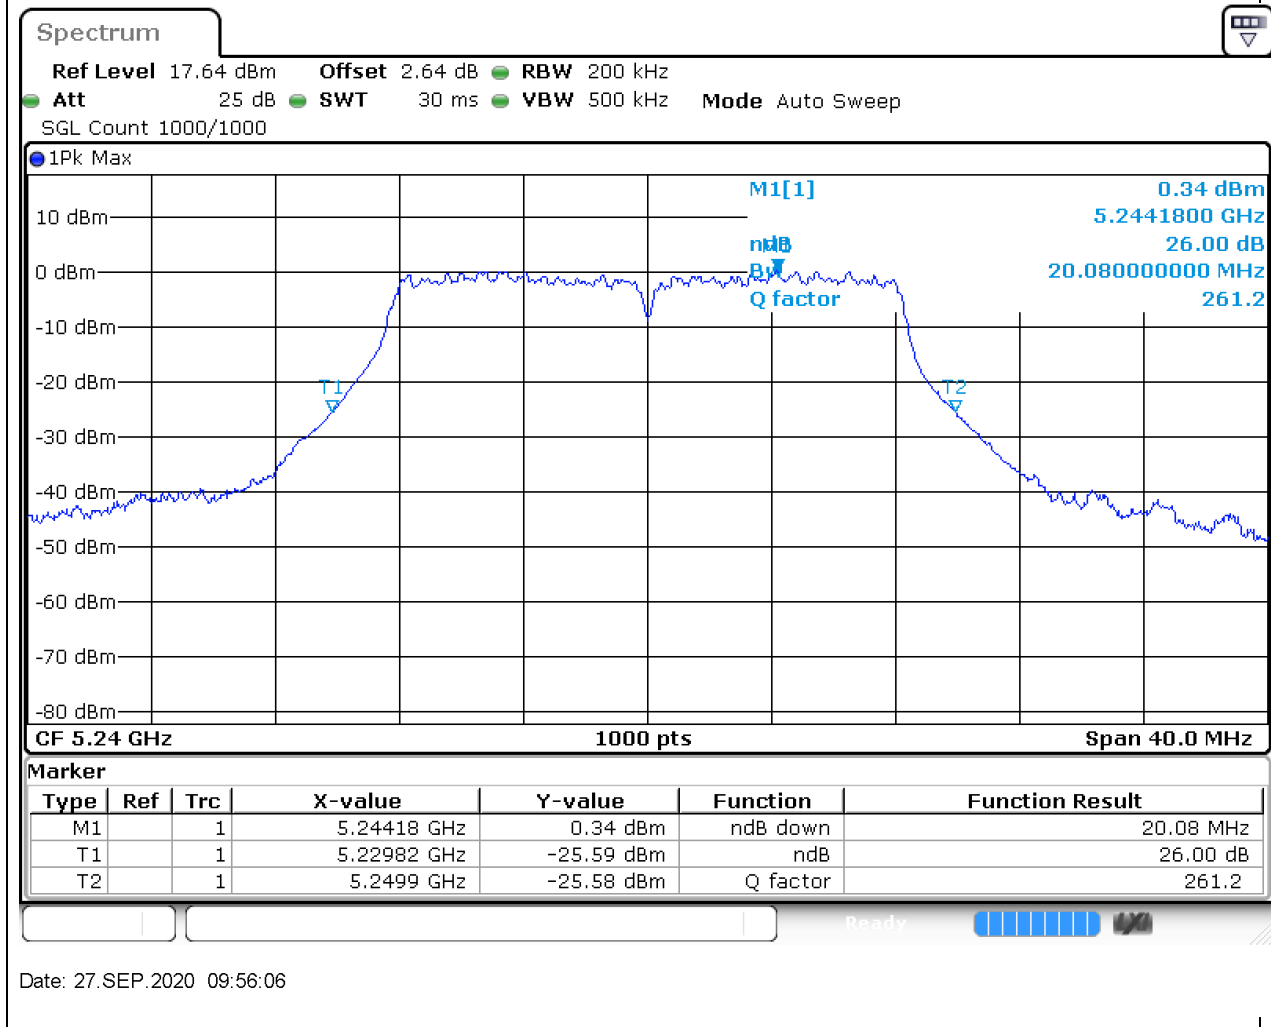

3. 802.11a_20M_Band1_H

3.1. A.2-26dB Bandwidth(NTNV)

Center Frequency (MHz)	XdB Down	RBW (MHz)	Detector	Limit (MHz)	XdB BandWidth (MHz)	Verdict
5240	26	0.2	Peak	0	20.08	Unknown