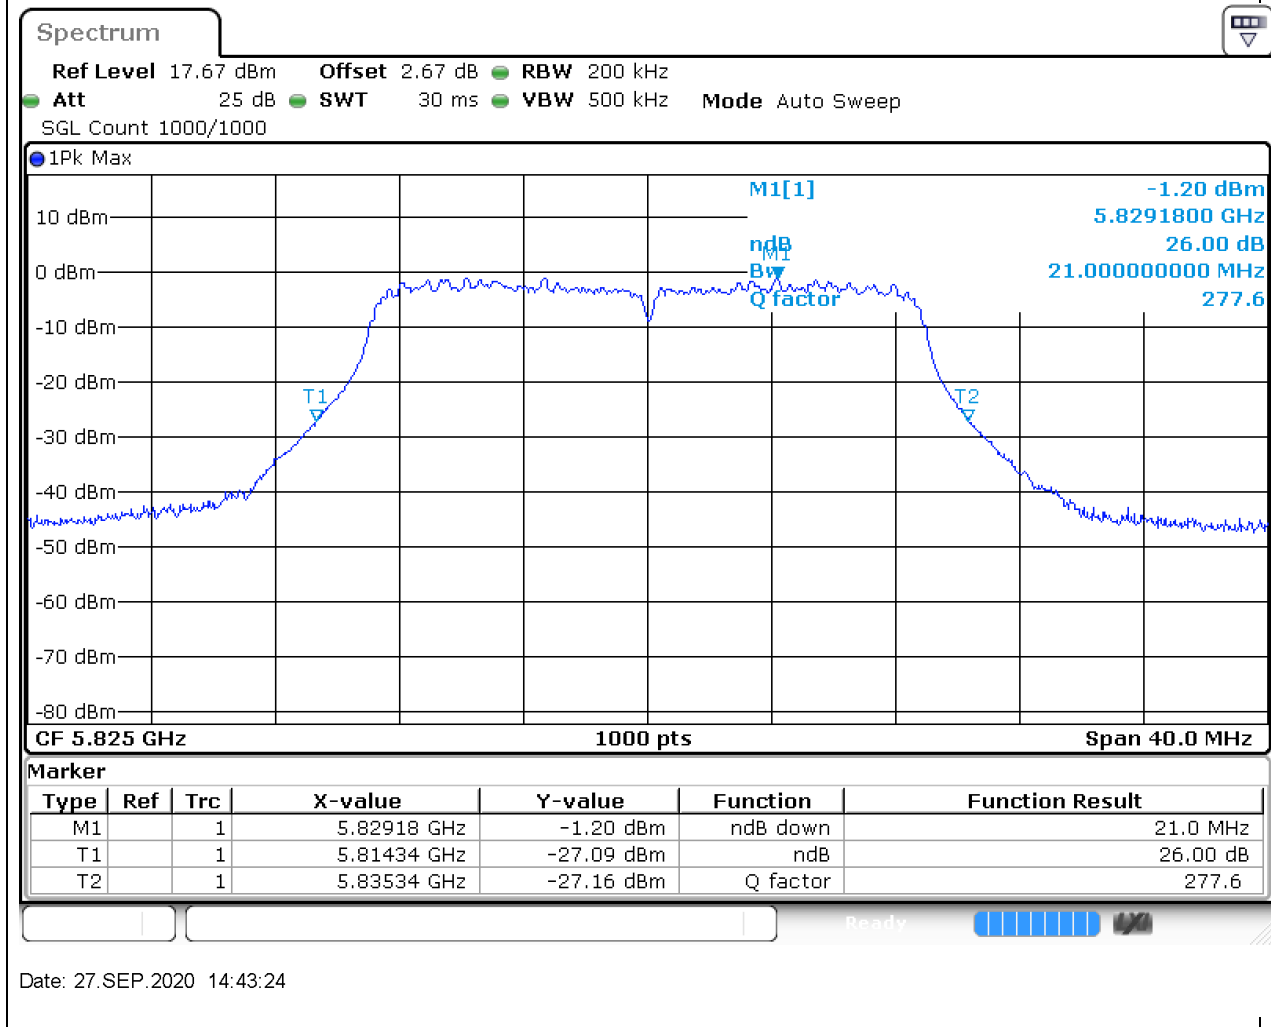

25. 802.11ac_20M_Band3_H

25.1. A.2-26dB Bandwidth(NTNV)

Center Frequency (MHz)	XdB Down	RBW (MHz)	Detector	Limit (MHz)	XdB BandWidth (MHz)	Verdict
5825	26	0.2	Peak	0	21	Unknown