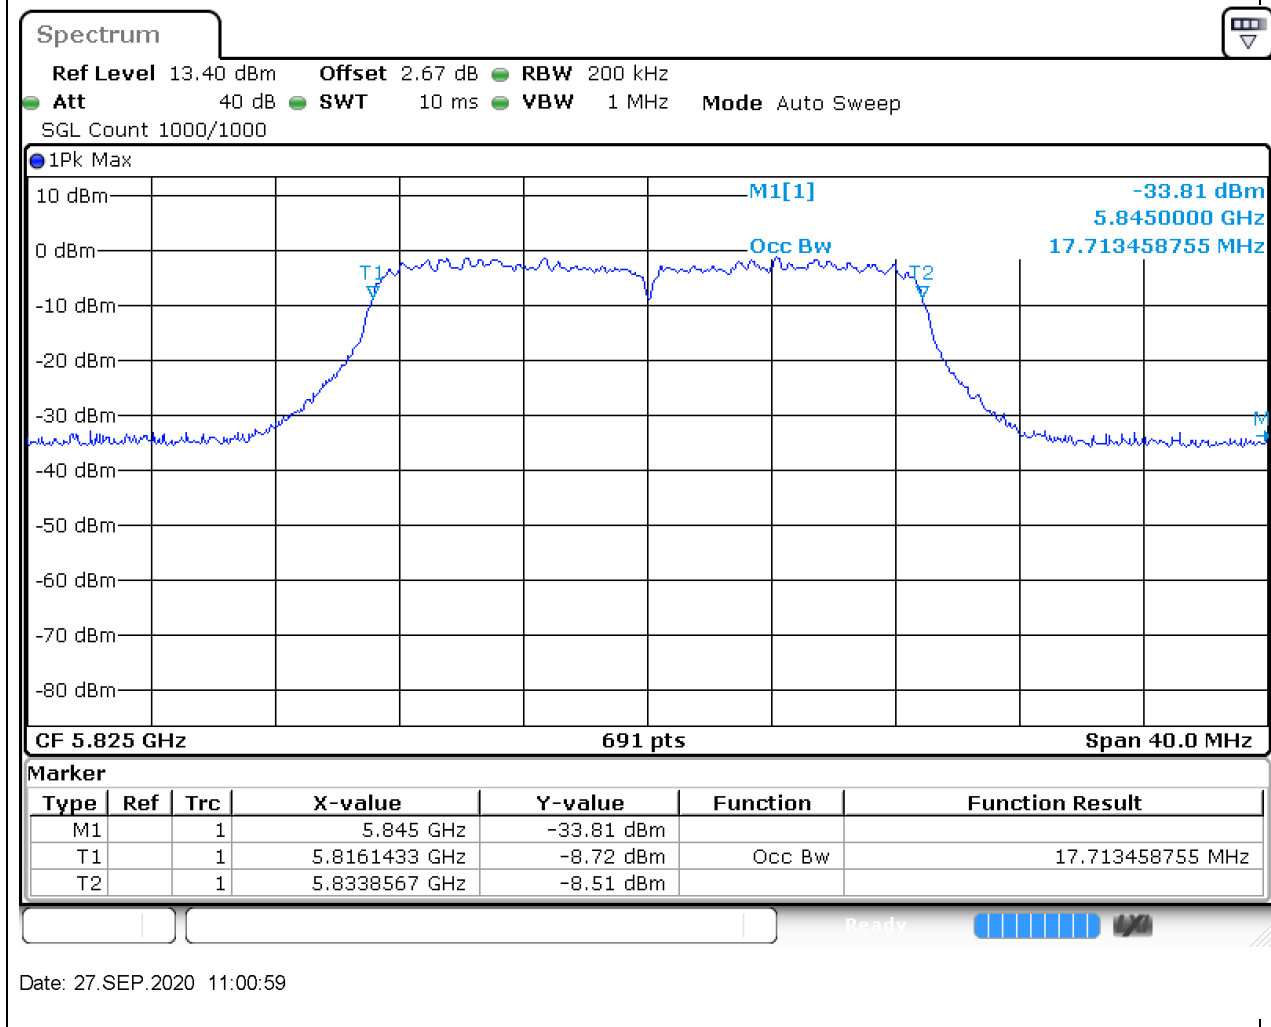

25. 802.11ac_20M_Band3_H

25.1. A.2.2-99% Bandwidth(NTNV)

Center Frequency (MHz)	OBW Power (%)	RBW (MHz)	Detector	Limit (MHz)	OBW (MHz)	Verdict
5825	99	0.2	Peak	0	17.713459	Unknown