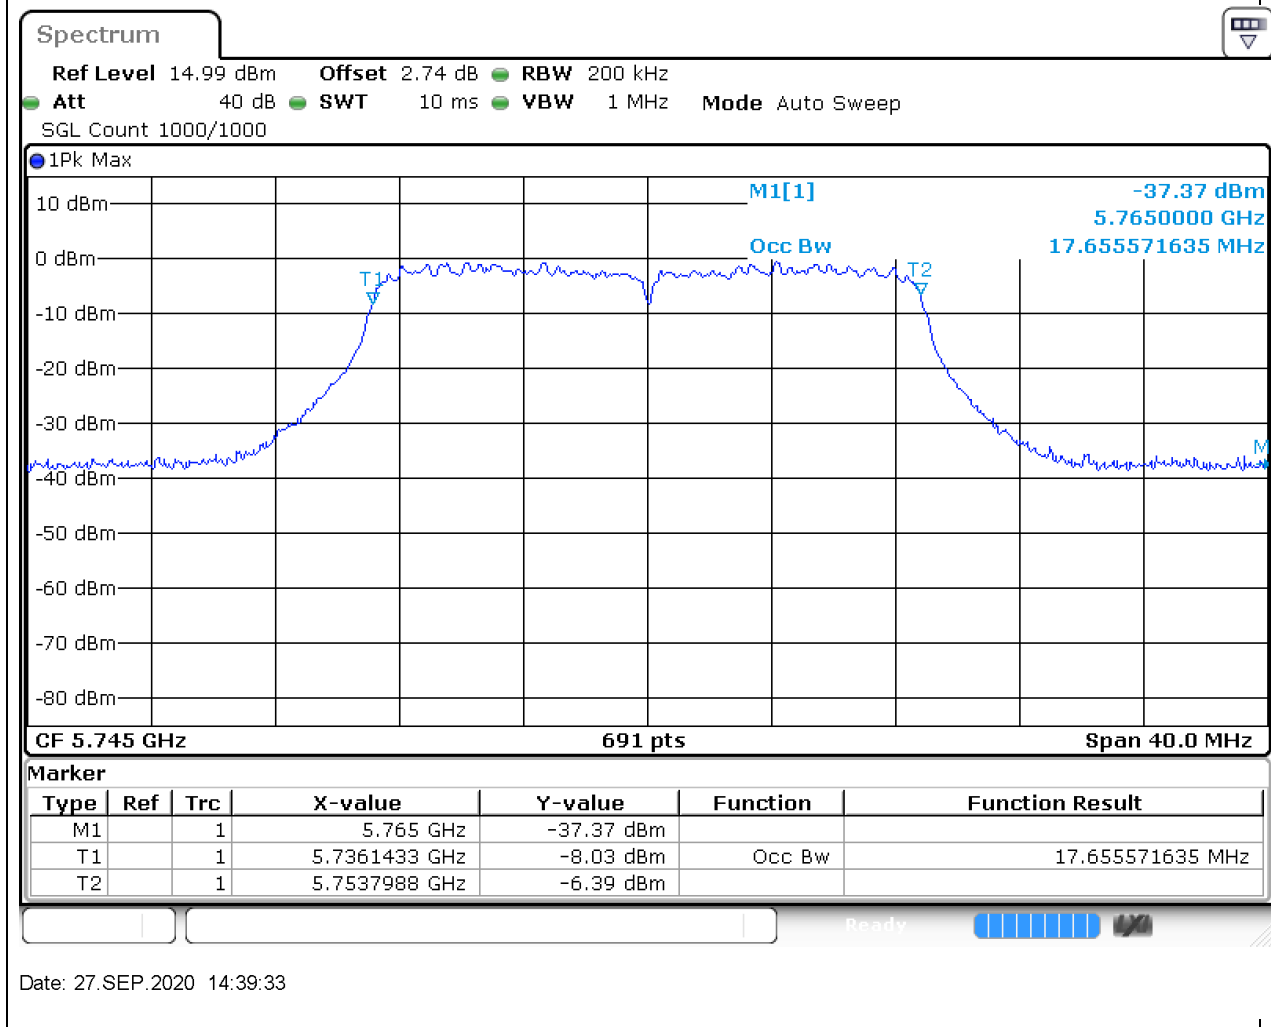

23. 802.11ac_20M_Band3_L

23.1. A.2.2-99% Bandwidth(NTNV)

Center Frequency (MHz)	OBW Power (%)	RBW (MHz)	Detector	Limit (MHz)	OBW (MHz)	Verdict
5745	99	0.2	Peak	0	17.655572	Unknown