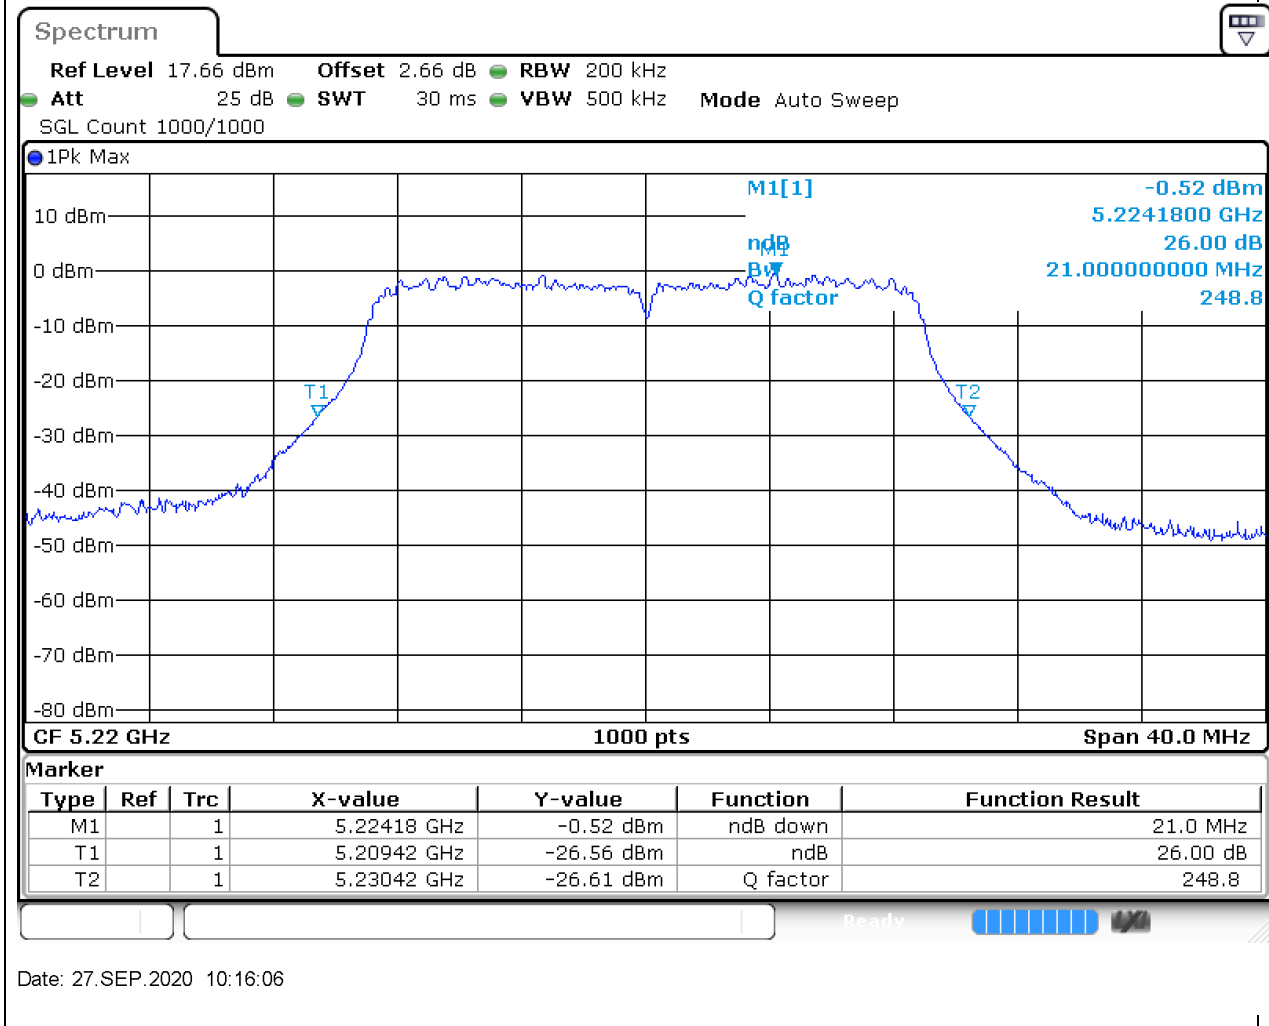

10.2. A.2-26dB Bandwidth(NTNV)

Center Frequency (MHz)	XdB Down	RBW (MHz)	Detector	Limit (MHz)	XdB BandWidth (MHz)	Verdict
5220	26	0.2	Peak	0	21	Unknown