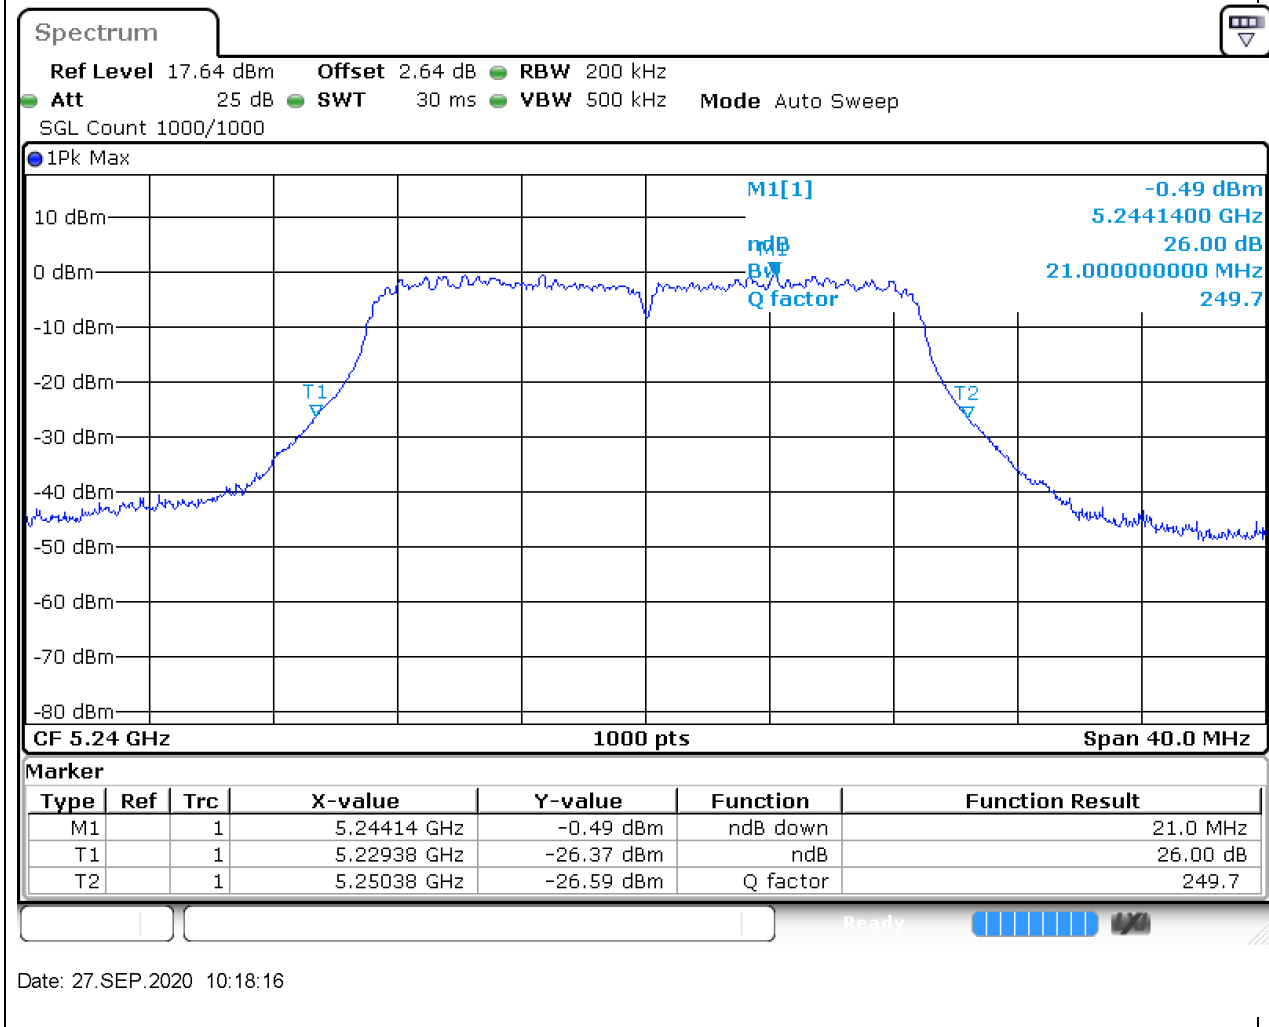

11. 802.11ac_20M_Band1_H

11.1. A.2-26dB Bandwidth(NTNV)

Center Frequency (MHz)	XdB Down	RBW (MHz)	Detector	Limit (MHz)	XdB BandWidth (MHz)	Verdict
5240	26	0.2	Peak	0	21	Unknow