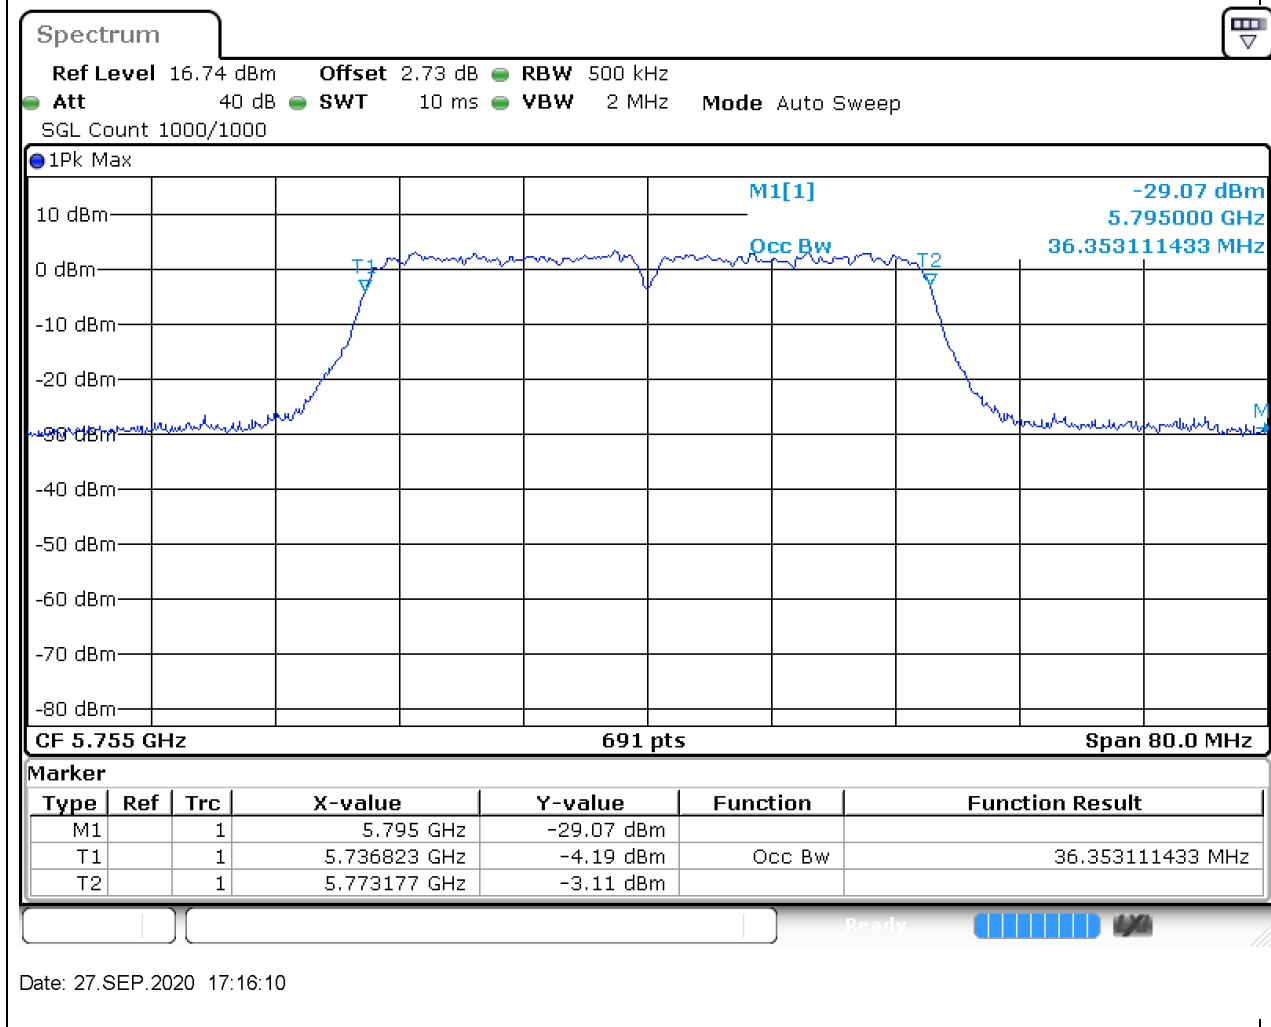

26. 802.11ac_40M_Band3_L

26.3. A.2.2-99% Bandwidth(NTNV)

Center Frequency (MHz)	OBW Power (%)	RBW (MHz)	Detector	Limit (MHz)	OBW (MHz)	Verdict
5755	99	0.5	Peak	0	36.353111	Unknown