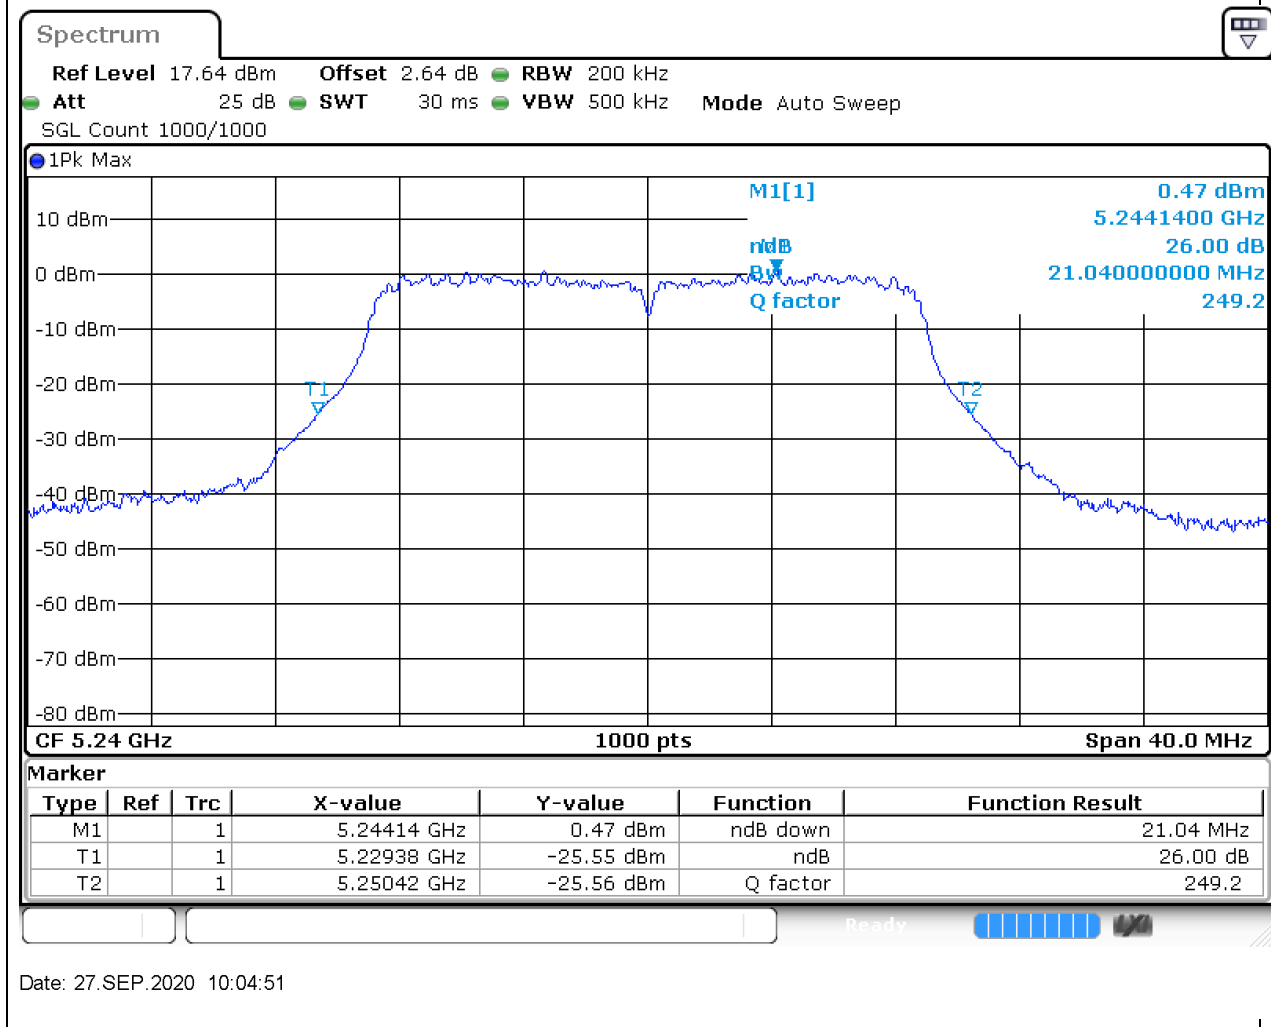

6. 802.11n_20M_Band1_H

6.1. A.2-26dB Bandwidth(NTNV)

Center Frequency (MHz)	XdB Down	RBW (MHz)	Detector	Limit (MHz)	XdB BandWidth (MHz)	Verdict
5240	26	0.2	Peak	0	21.04	Unknown