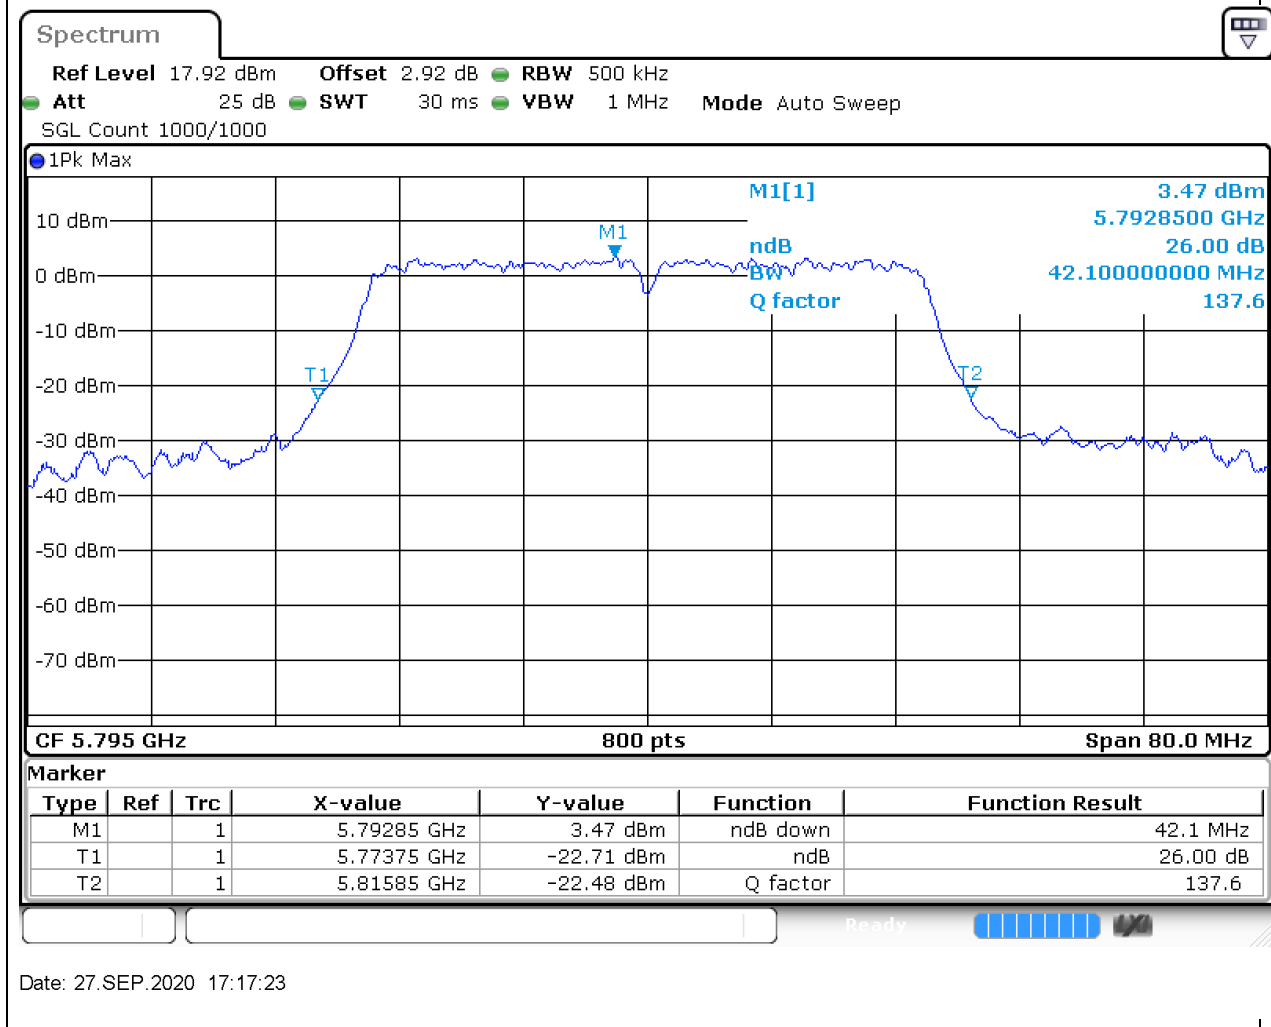

27. 802.11ac_40M_Band3_H

27.3. A.2-26dB Bandwidth(NTNV)

Center Frequency (MHz)	XdB Down	RBW (MHz)	Detector	Limit (MHz)	XdB BandWidth (MHz)	Verdict
5795	26	0.5	Peak	0	42.1	Unknown