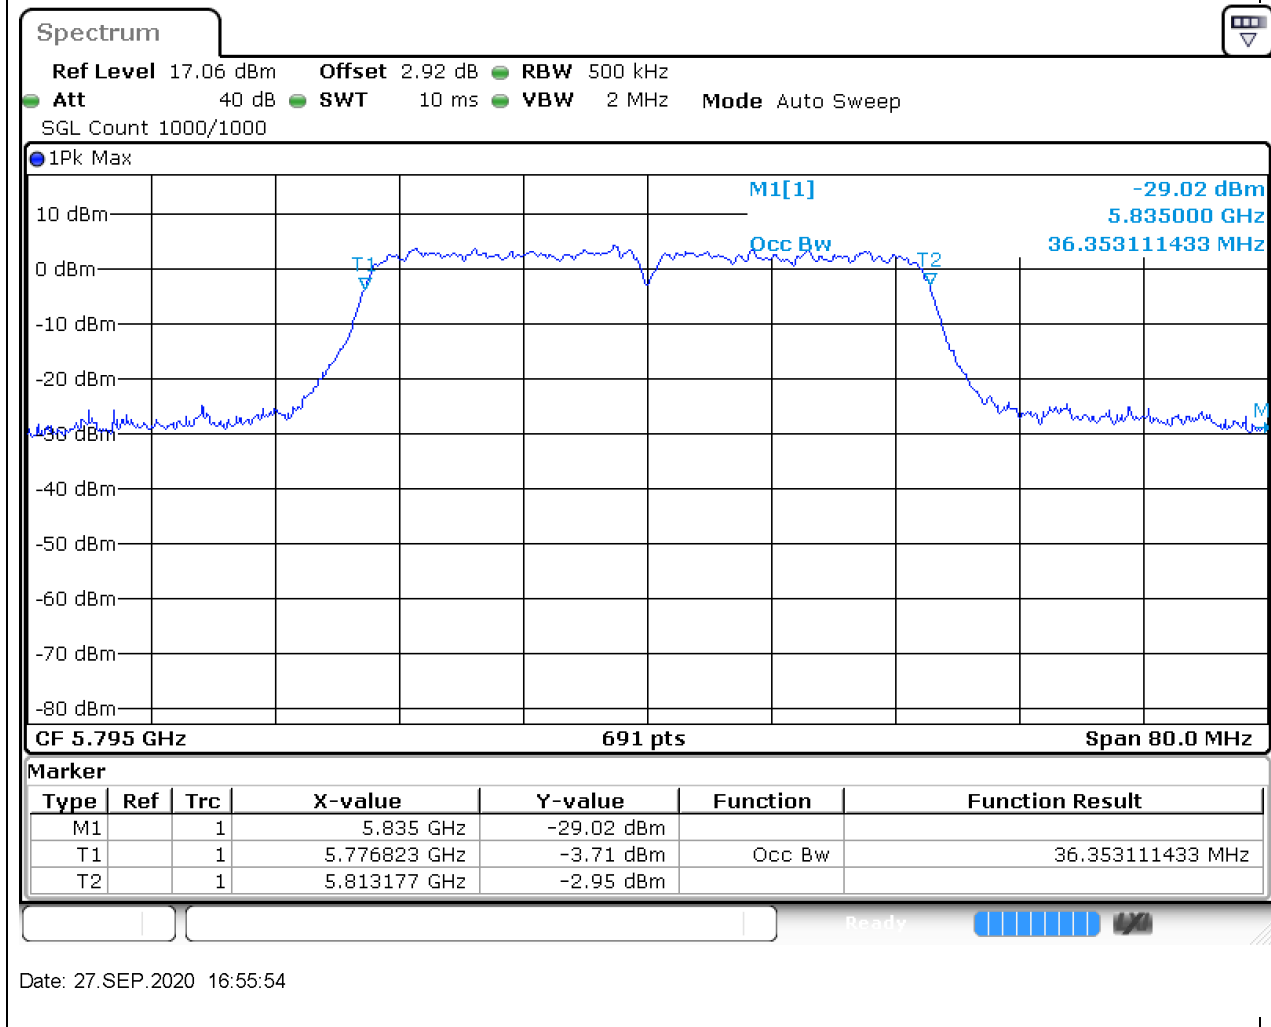

22. 802.11n_40M_Band3_H

22.4. A.2.2-99% Bandwidth(NTNV)

Center Frequency (MHz)	OBW Power (%)	RBW (MHz)	Detector	Limit (MHz)	OBW (MHz)	Verdict
5795	99	0.5	Peak	0	36.353111	Unknown