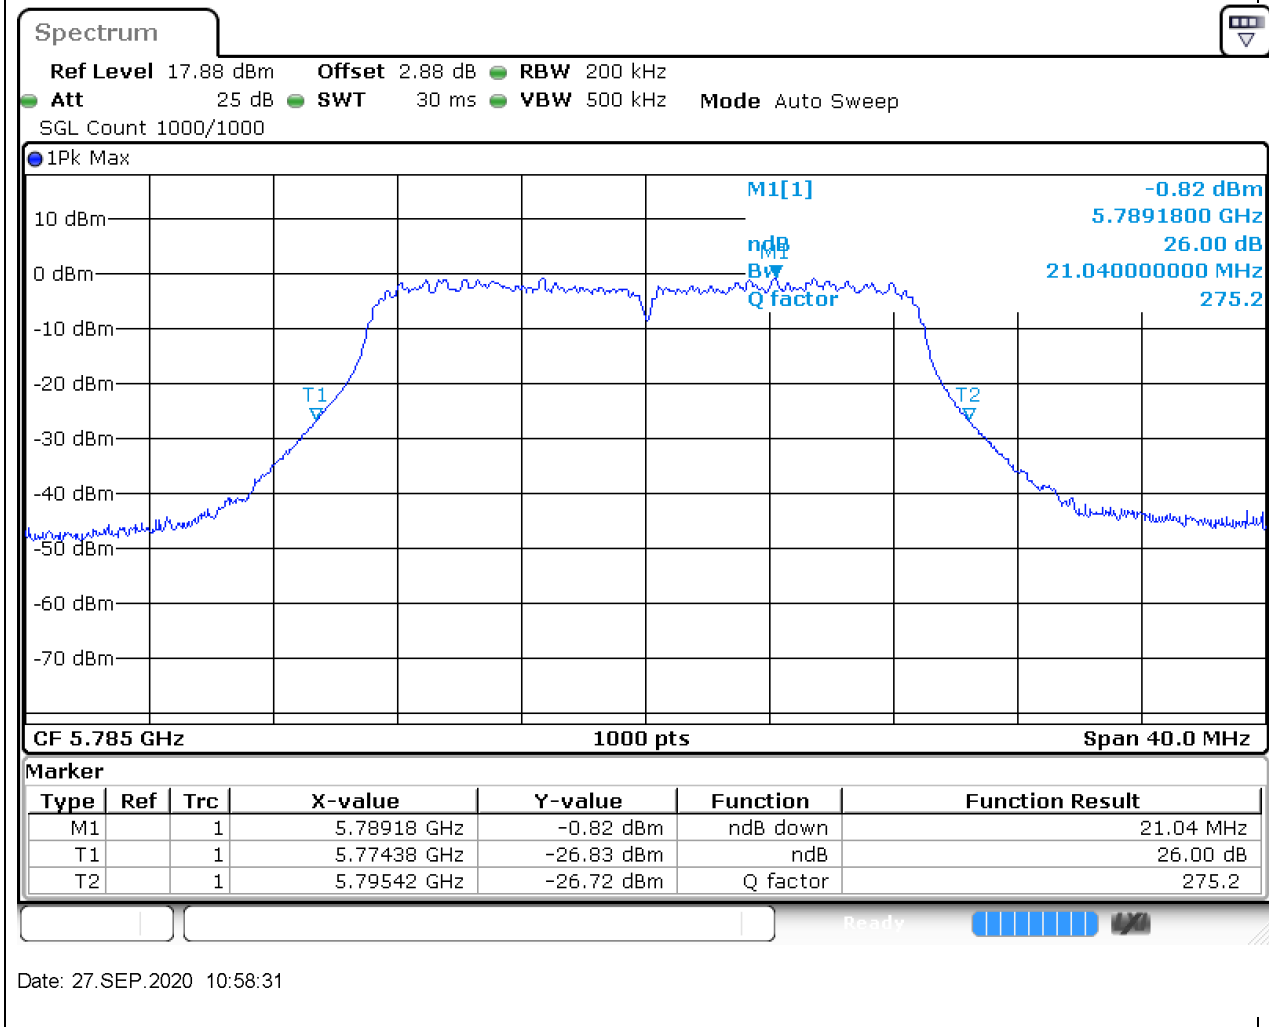

24. 802.11ac_20M_Band3_M

24.1. A.2-26dB Bandwidth(NTNV)

Center Frequency (MHz)	XdB Down	RBW (MHz)	Detector	Limit (MHz)	XdB BandWidth (MHz)	Verdict
5785	26	0.2	Peak	0	21.04	Unknown