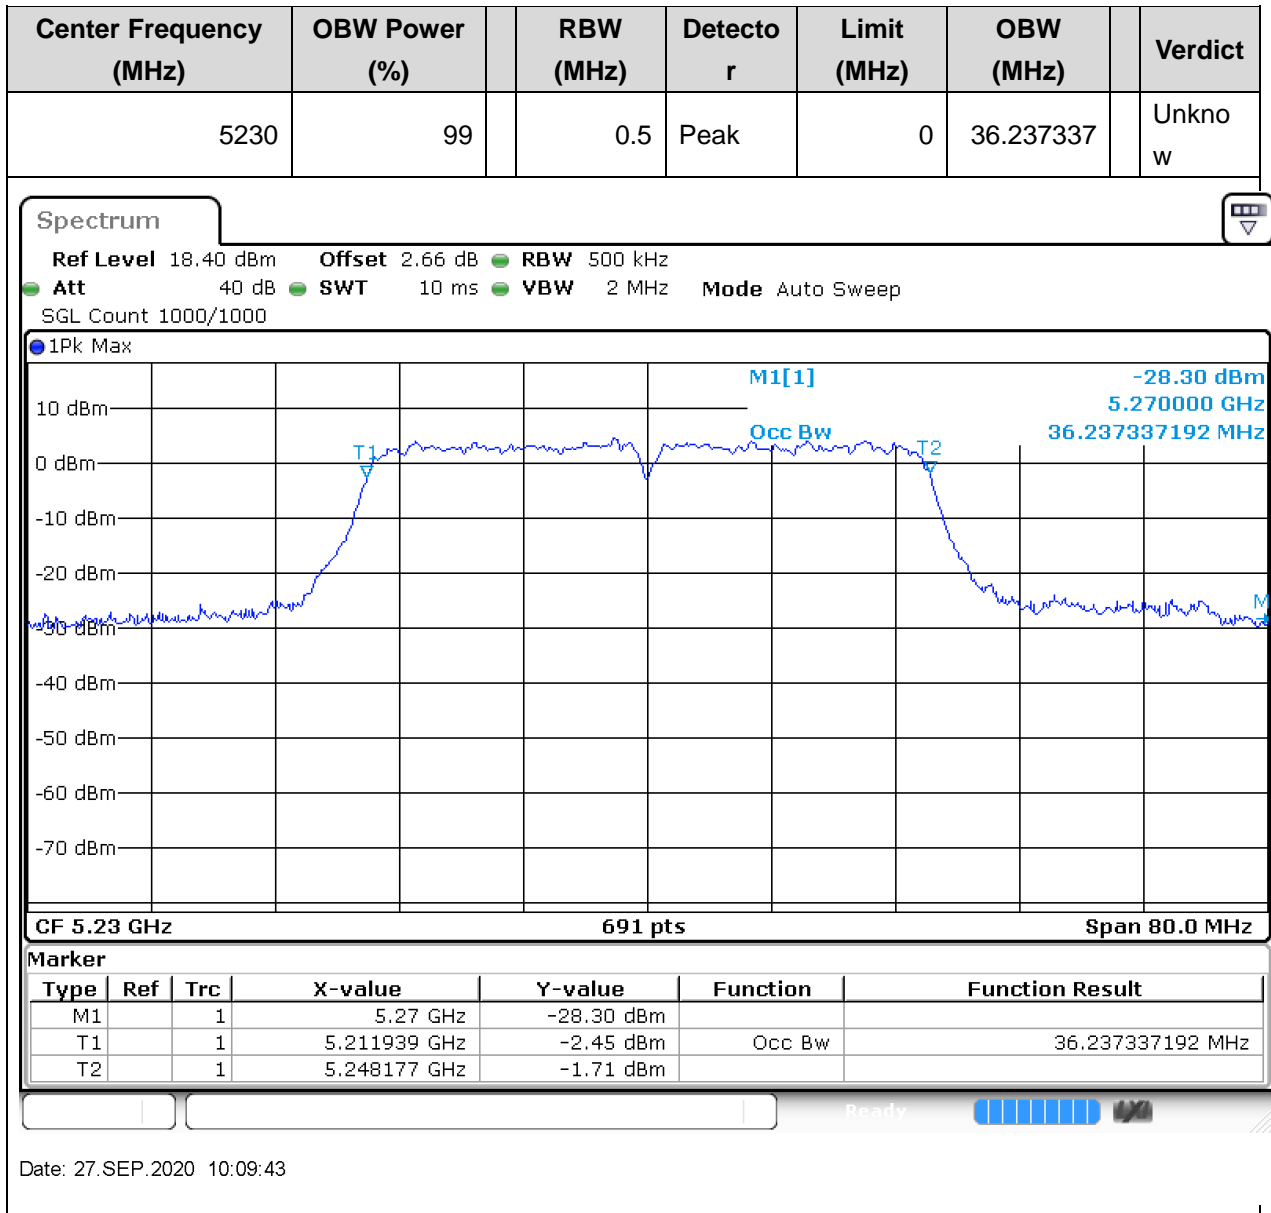

8. 802.11n_40M_Band1_H

8.1. A.2.2-99% Bandwidth(NTNV)