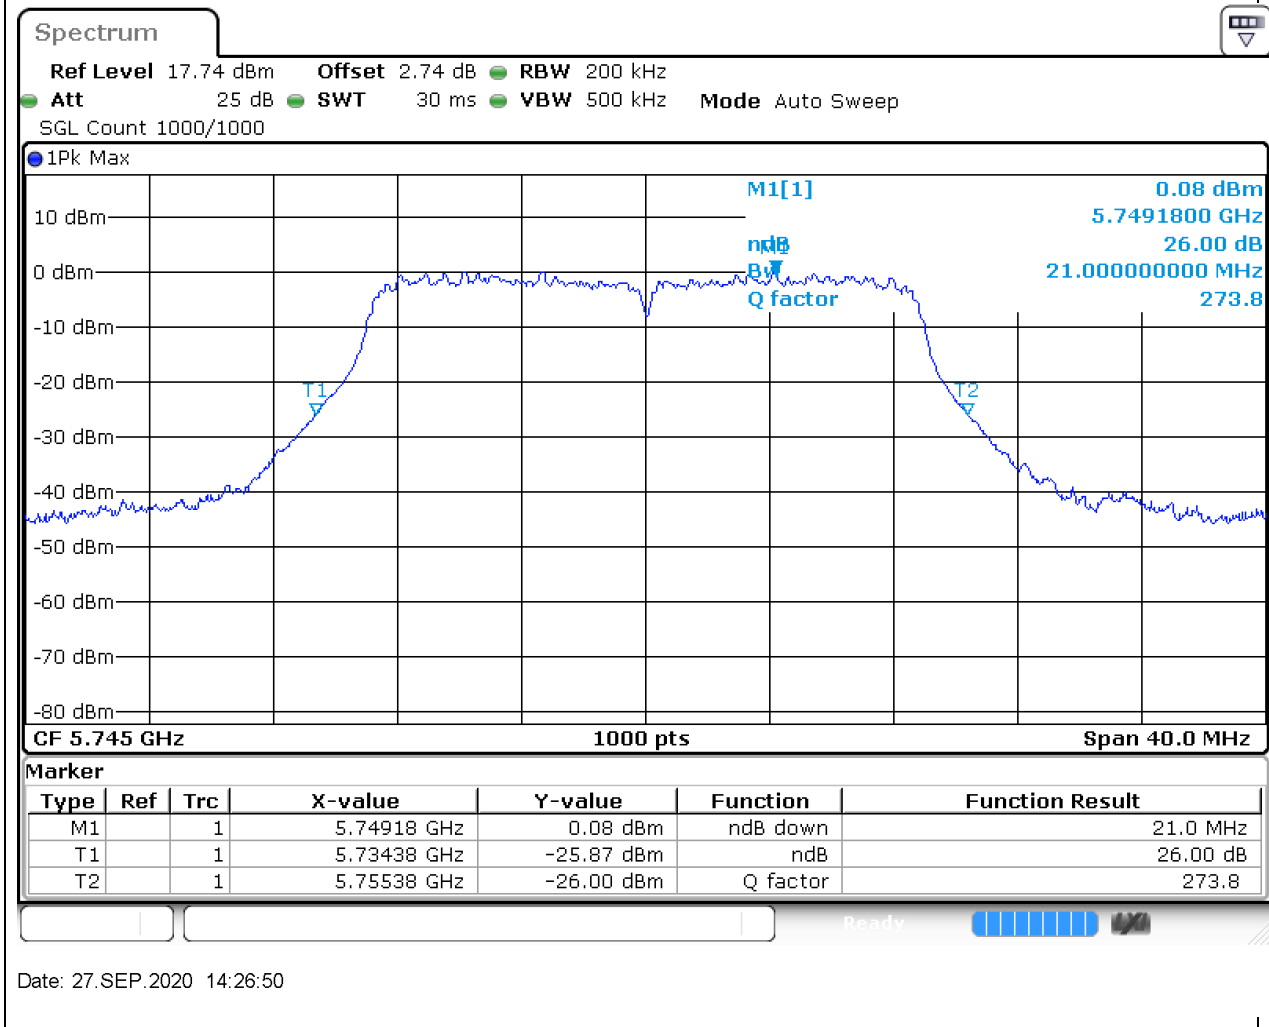

18. 802.11n_20M_Band3_L

18.1. A.2-26dB Bandwidth(NTNV)

Center Frequency (MHz)	XdB Down	RBW (MHz)	Detector	Limit (MHz)	XdB BandWidth (MHz)	Verdict
5745	26	0.2	Peak	0	21	Unknow