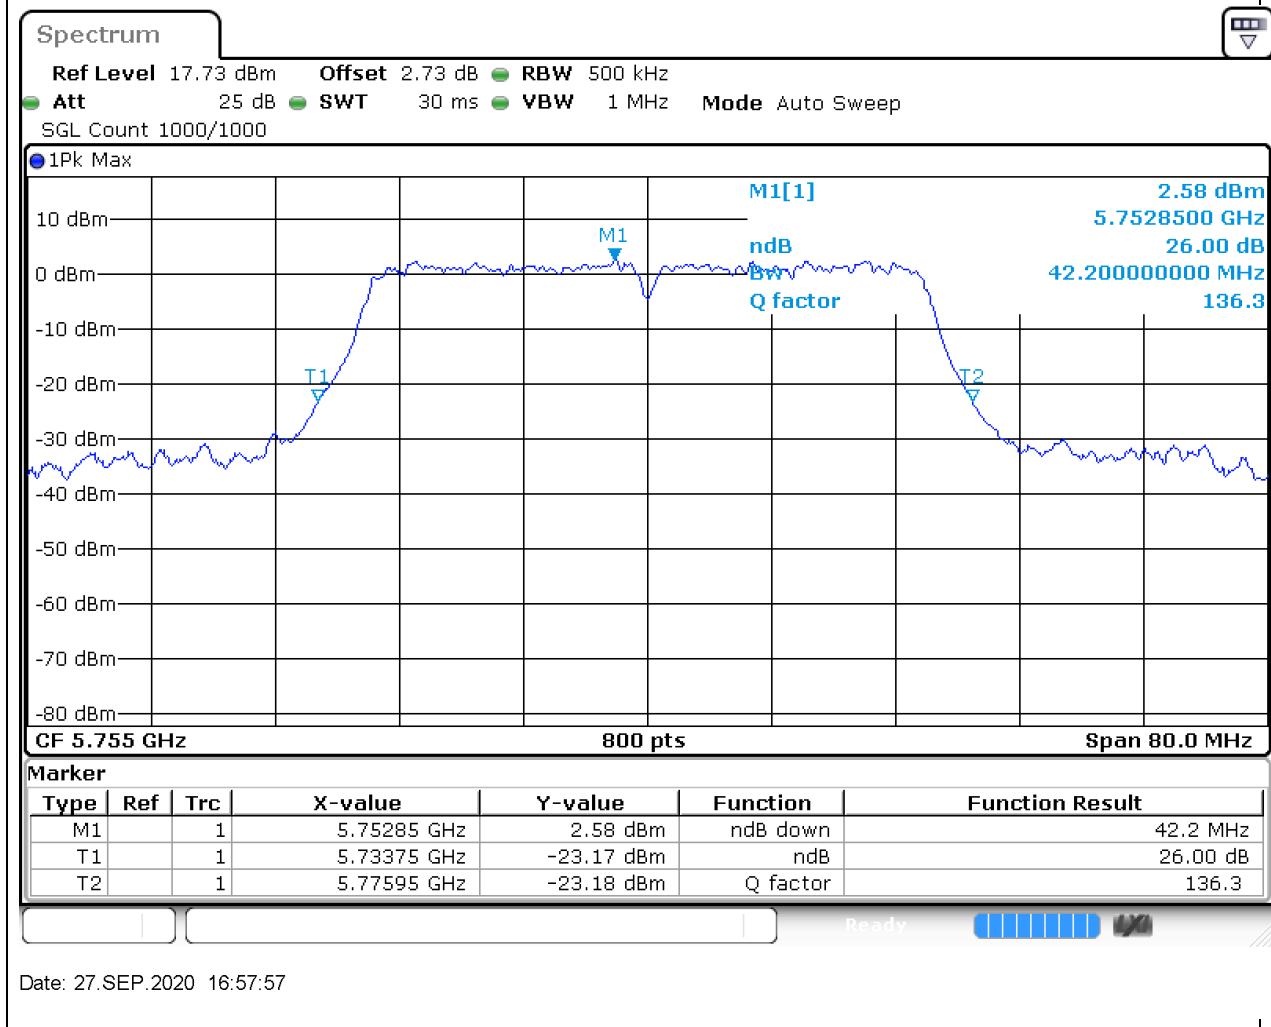

26. 802.11ac_40M_Band3_L

26.4. A.2-26dB Bandwidth(NTNV)

Center Frequency (MHz)	XdB Down	RBW (MHz)	Detector	Limit (MHz)	XdB BandWidth (MHz)	Verdict
5755	26	0.5	Peak	0	42.2	Unknown