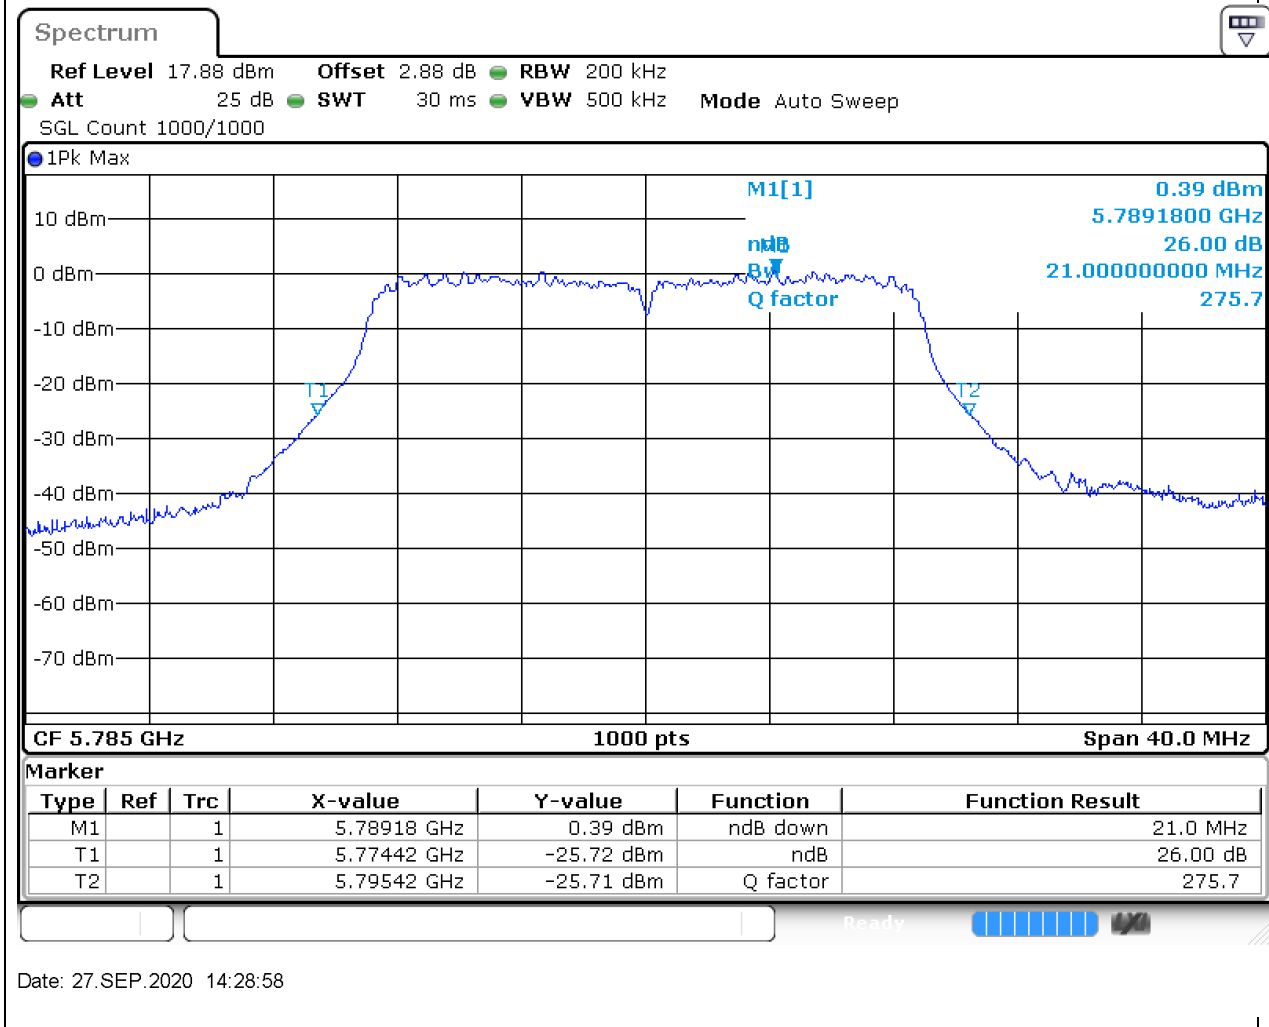

19. 802.11n_20M_Band3_M

19.1. A.2-26dB Bandwidth(NTNV)

Center Frequency (MHz)	XdB Down	RBW (MHz)	Detector	Limit (MHz)	XdB BandWidth (MHz)	Verdict
5785	26	0.2	Peak	0	21	Unknow