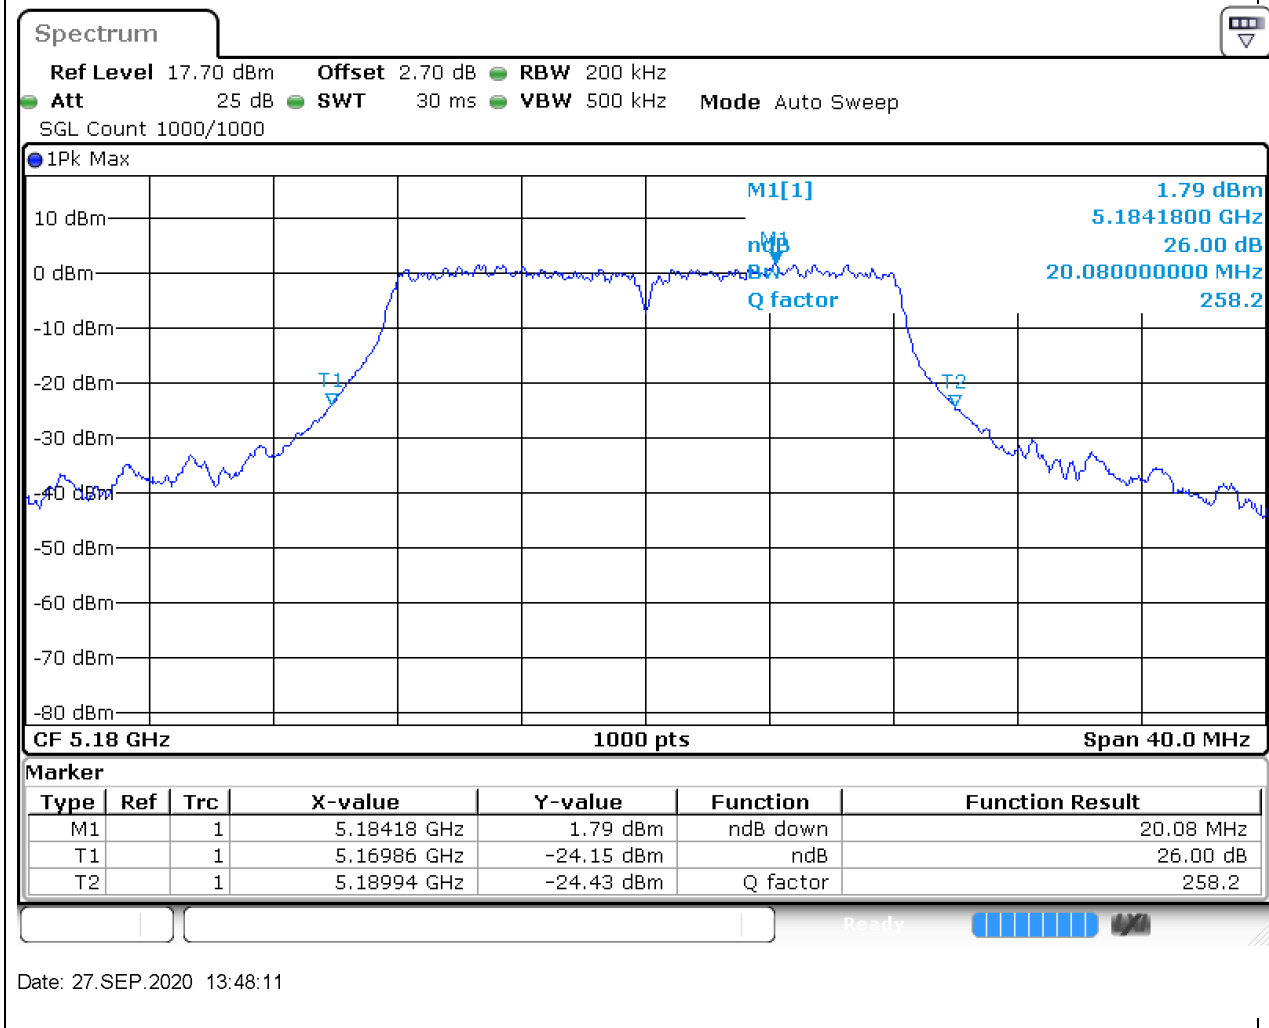

Center Frequency (MHz)	XdB Down	RBW (MHz)	Detector	Limit (MHz)	XdB BandWidth (MHz)	Verdict
5775	26	1	Peak	0	82.8	Unknown

Aux. Antenna

1. 802.11a_20M_Band1_L

1.1. A.2-26dB Bandwidth(NTNV)

Center Frequency (MHz)	XdB Down	RBW (MHz)	Detector	Limit (MHz)	XdB BandWidth (MHz)	Verdict
5180	26	0.2	Peak	0	20.08	Unknown