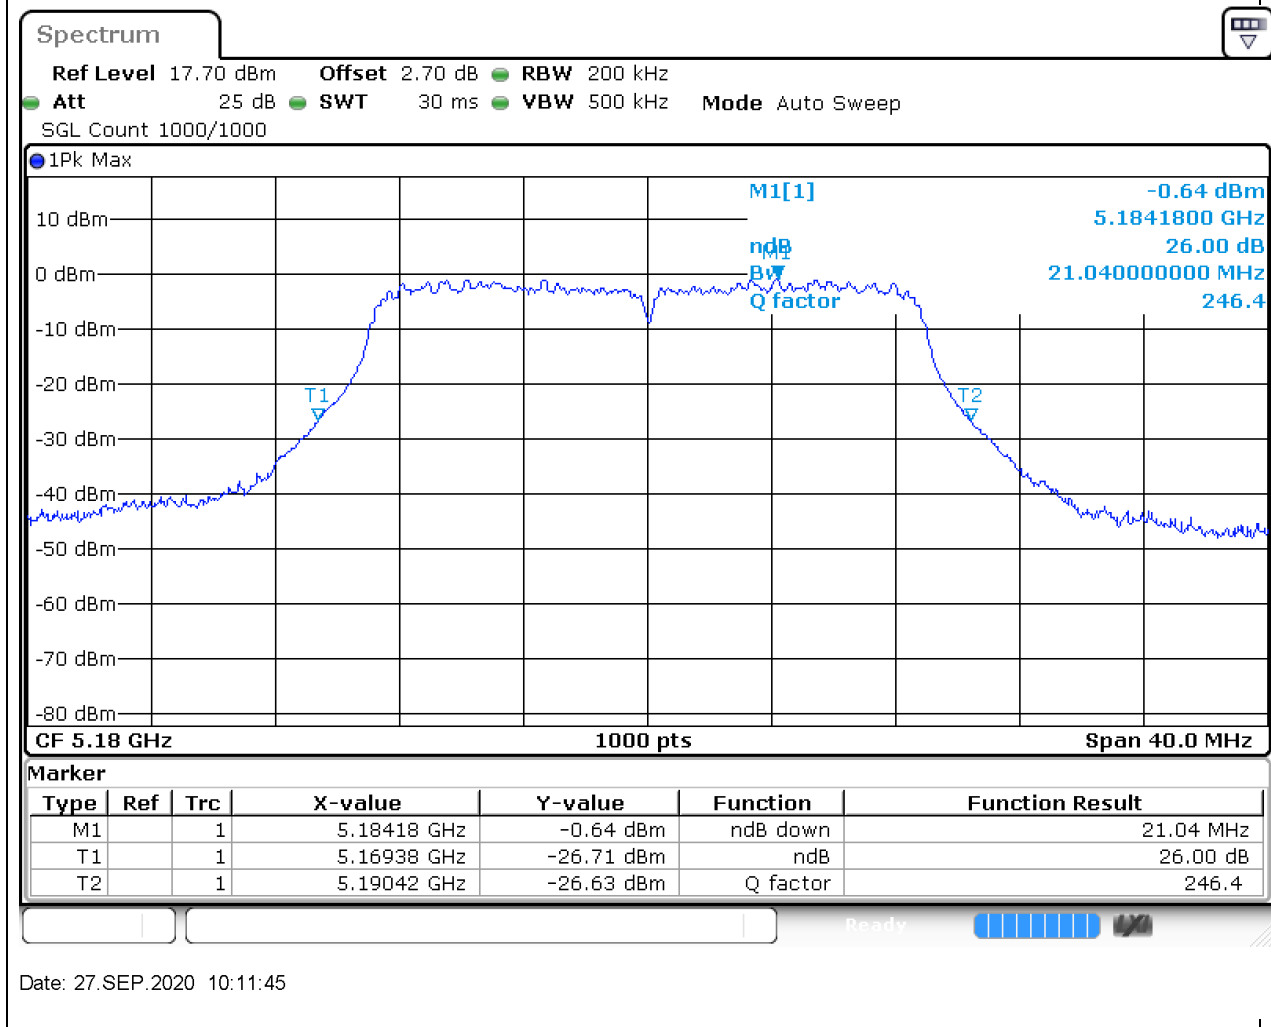

9. 802.11ac_20M_Band1_L

9.1. A.2-26dB Bandwidth(NTNV)

Center Frequency (MHz)	XdB Down	RBW (MHz)	Detector	Limit (MHz)	XdB BandWidth (MHz)	Verdict
5180	26	0.2	Peak	0	21.04	Unknow