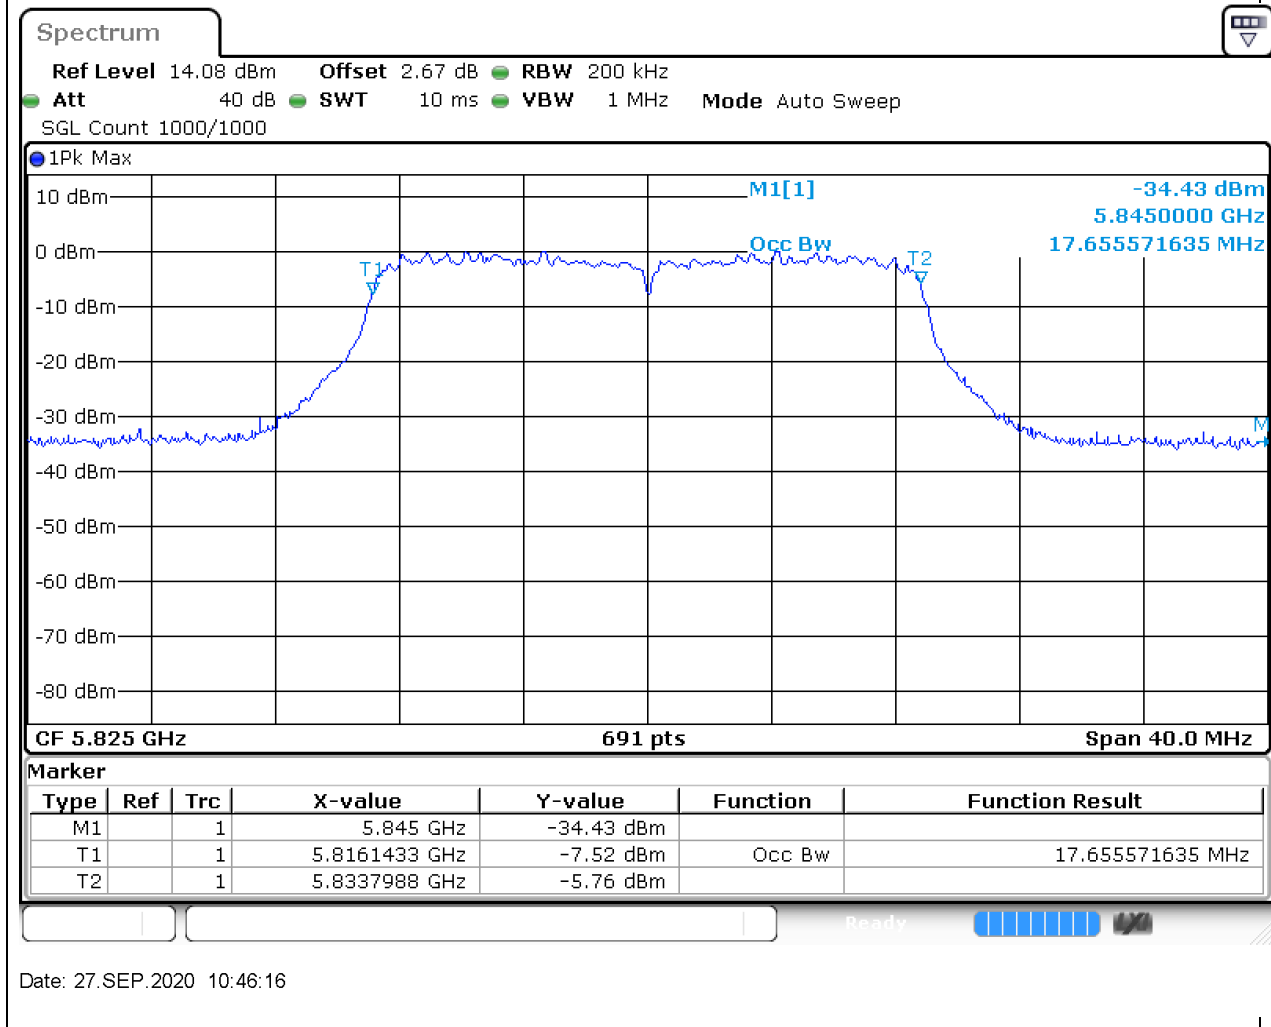

20. 802.11n_20M_Band3_H

20.1. A.2.2-99% Bandwidth(NTNV)

Center Frequency (MHz)	OBW Power (%)	RBW (MHz)	Detector	Limit (MHz)	OBW (MHz)	Verdict
5825	99	0.2	Peak	0	17.655572	Unknown