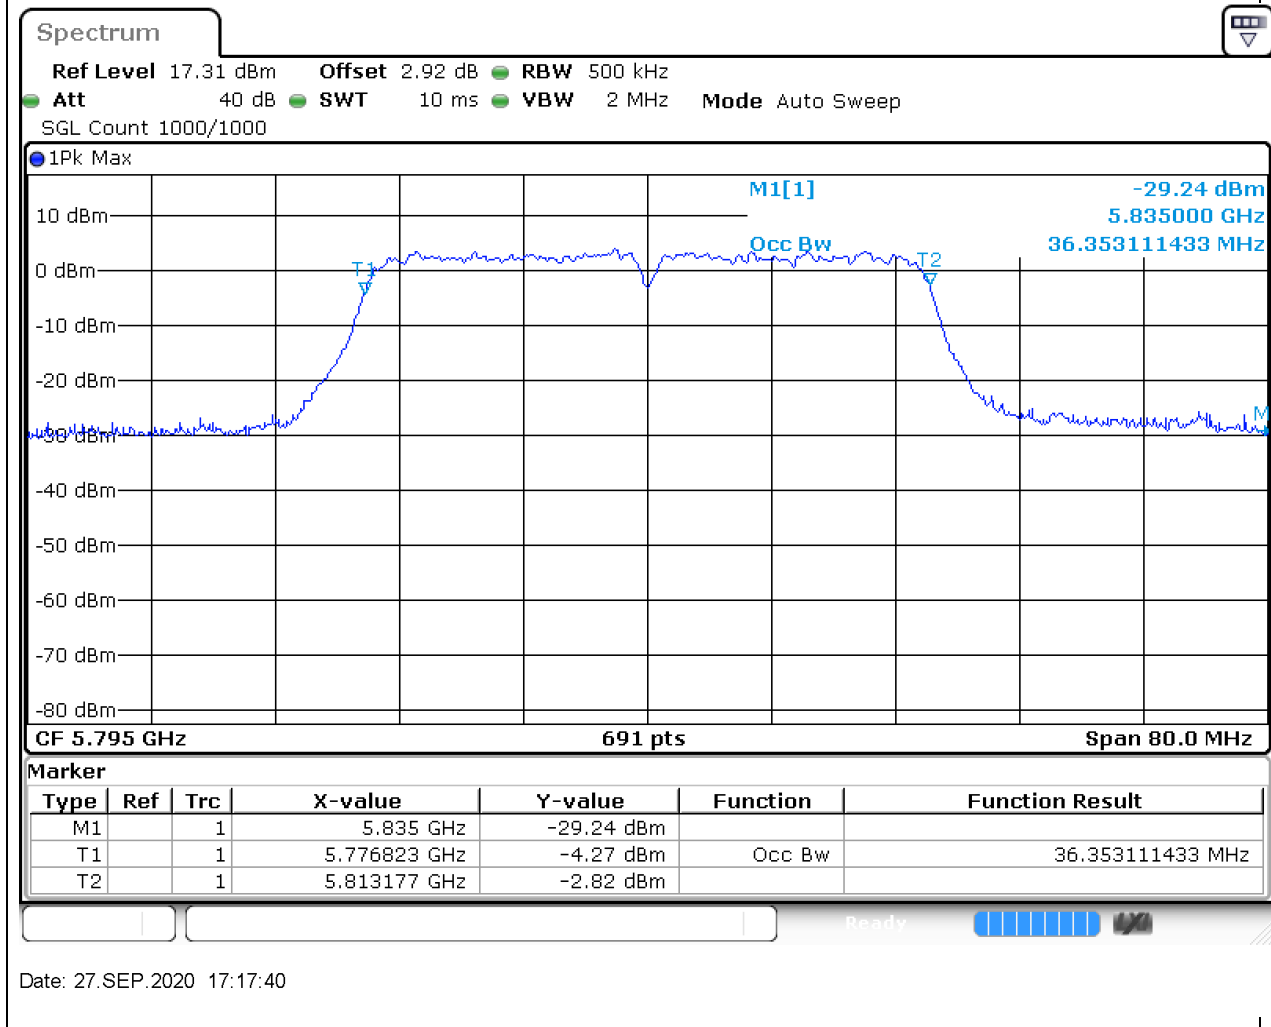

27. 802.11ac_40M_Band3_H

27.3. A.2.2-99% Bandwidth(NTNV)

Center Frequency (MHz)	OBW Power (%)	RBW (MHz)	Detector	Limit (MHz)	OBW (MHz)	Verdict
5795	99	0.5	Peak	0	36.353111	Unknow