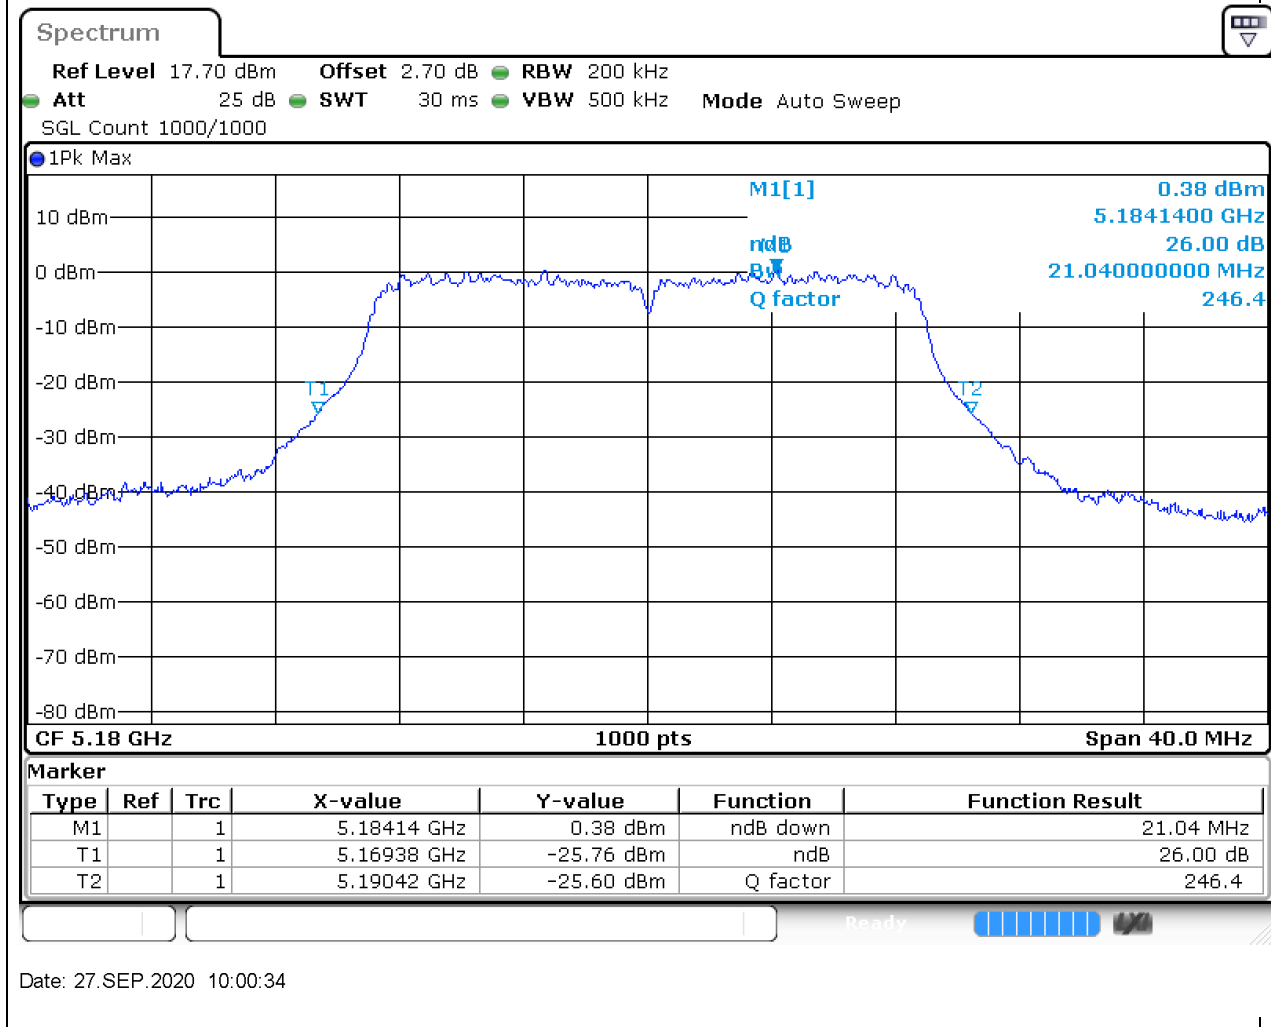

4. 802.11n_20M_Band1_L

4.1. A.2-26dB Bandwidth(NTNV)

Center Frequency (MHz)	XdB Down	RBW (MHz)	Detector	Limit (MHz)	XdB BandWidth (MHz)	Verdict
5180	26	0.2	Peak	0	21.04	Unknown