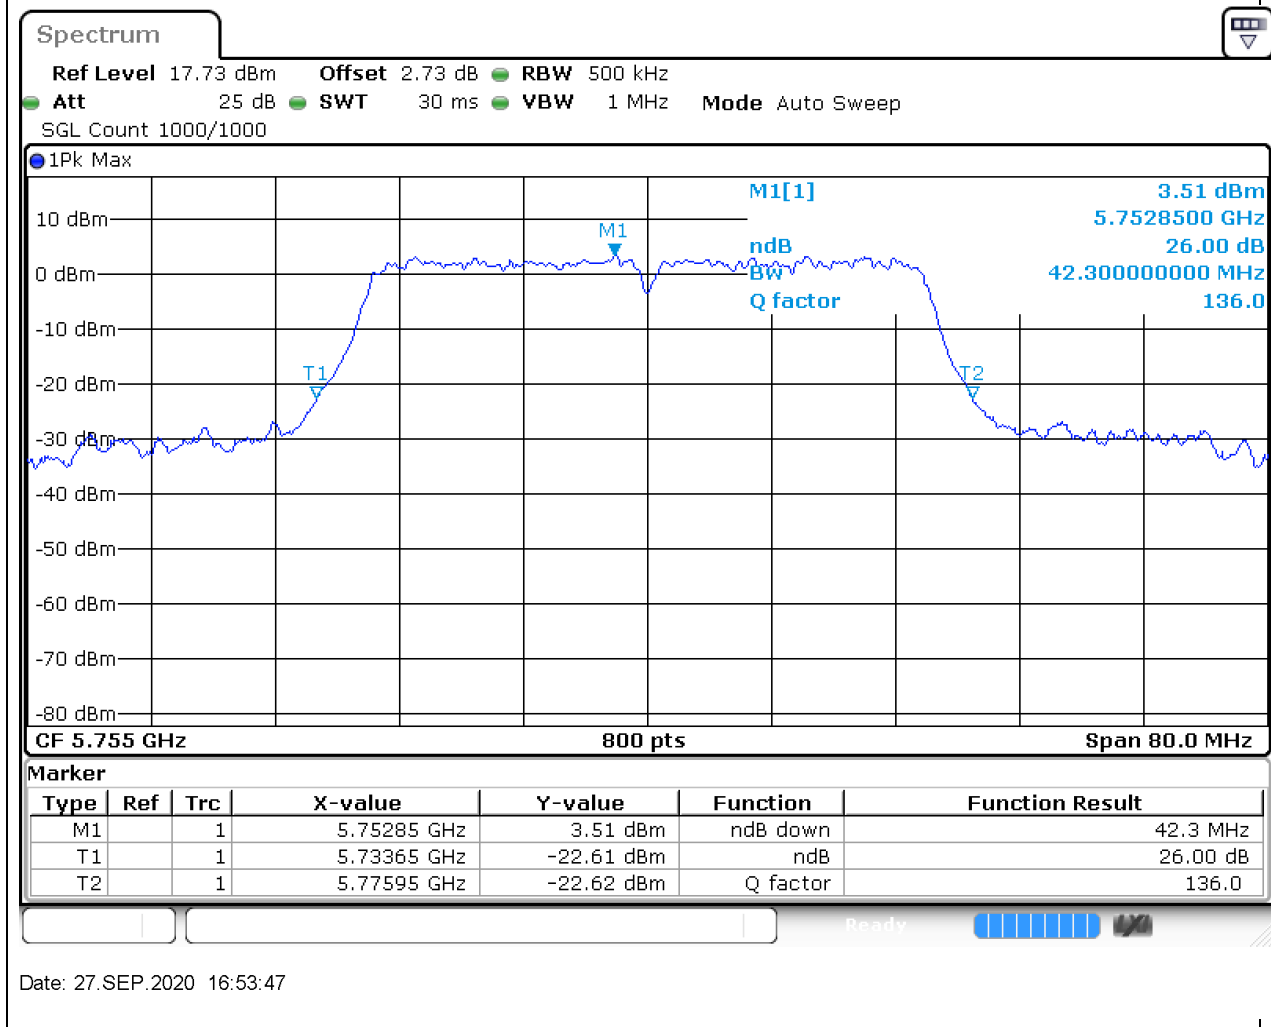

21. 802.11n_40M_Band3_L

21.5. A.2-26dB Bandwidth(NTNV)

Center Frequency (MHz)	XdB Down	RBW (MHz)	Detector	Limit (MHz)	XdB BandWidth (MHz)	Verdict
5755	26	0.5	Peak	0	42.3	Unknown