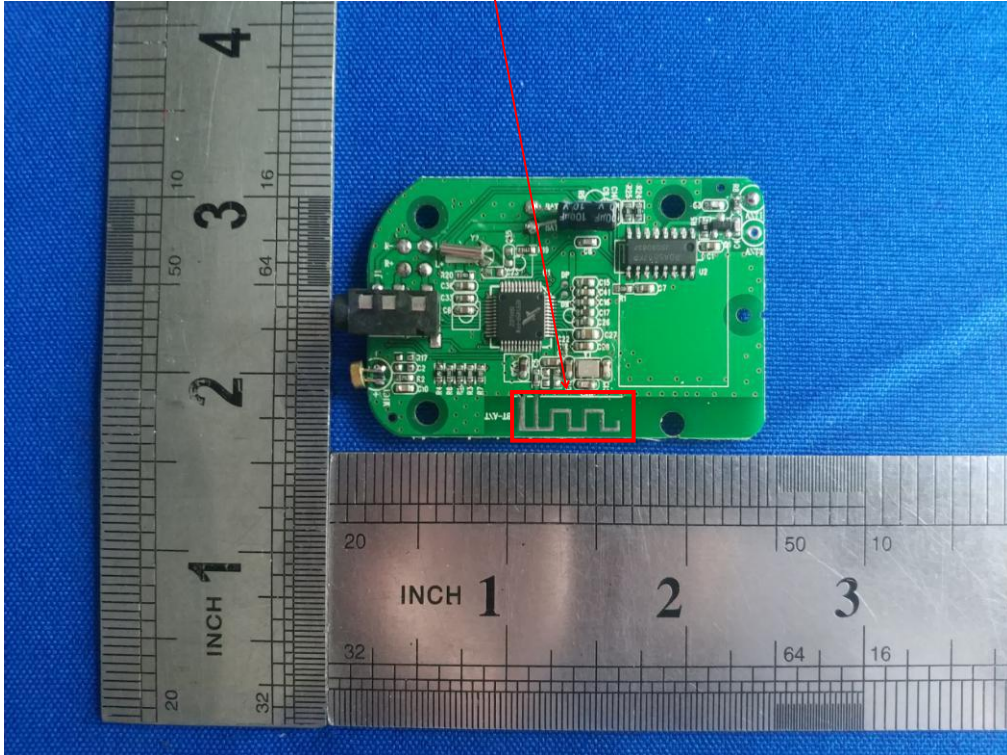

FCC Identifier:2APU9-391

BT:PCB antenna

FCC Identifier:2APU9-391

END