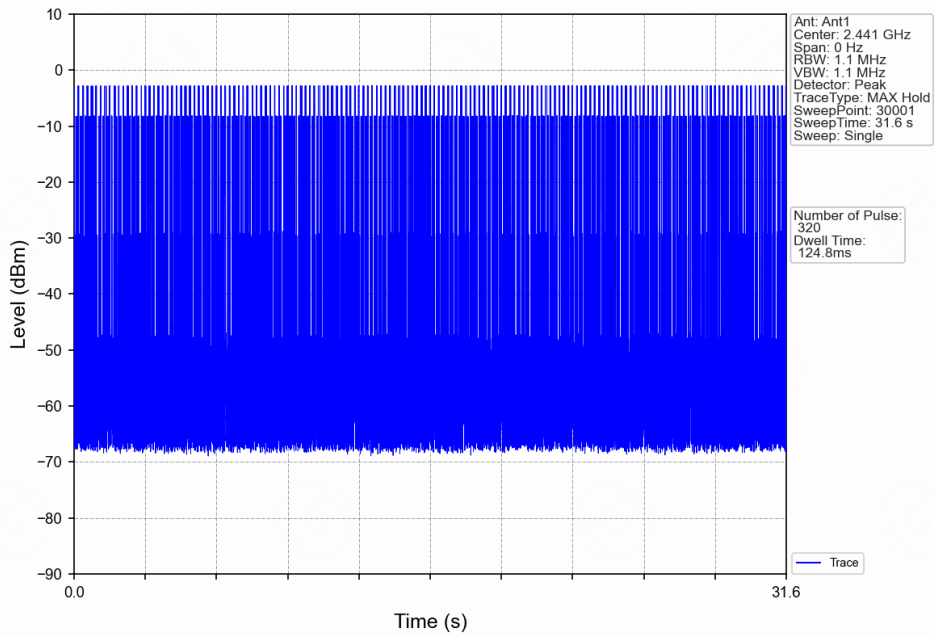

Pi/4DQPSK_2DH5_HOPP_Ant1_NTNV

8DPSK_3DH1_HOPP_Ant1_NTNV

8DPSK_3DH1_HOPP_Ant1_NTNV

8DPSK_3DH3_HOPP_Ant1_NTNV

8DPSK_3DH3_HOPP_Ant1_NTNV

8DPSK_3DH5_HOPP_Ant1_NTNV

8DPSK_3DH5_HOPP_Ant1_NTNV

Appendix B: Photographs of Test Setup

Radiated Emission

Conducted Emission

Appendix C: Photographs of EUT External Photos

Internal Photos

*****END OF REPORT*****