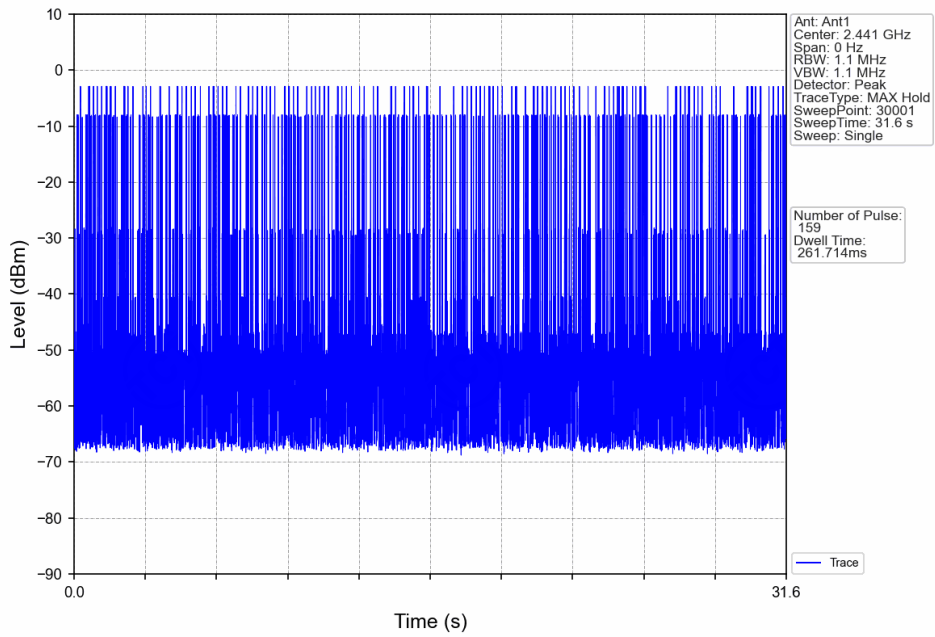

Pi/4DQPSK_2DH5_HOPP_Ant1_NTNV

8DPSK_3DH1_HOPP_Ant1_NTNV

8DPSK_3DH1_HOPP_Ant1_NTNV

8DPSK_3DH3_HOPP_Ant1_NTNV

8DPSK_3DH3_HOPP_Ant1_NTNV

8DPSK_3DH5_HOPP_Ant1_NTNV

8DPSK_3DH5_HOPP_Ant1_NTNV

Appendix B: Photographs of Test Setup

Radiated Emission

Conducted Emission

Appendix C: Photographs of EUT External Photos

Internal Photos

*****END OF REPORT*****