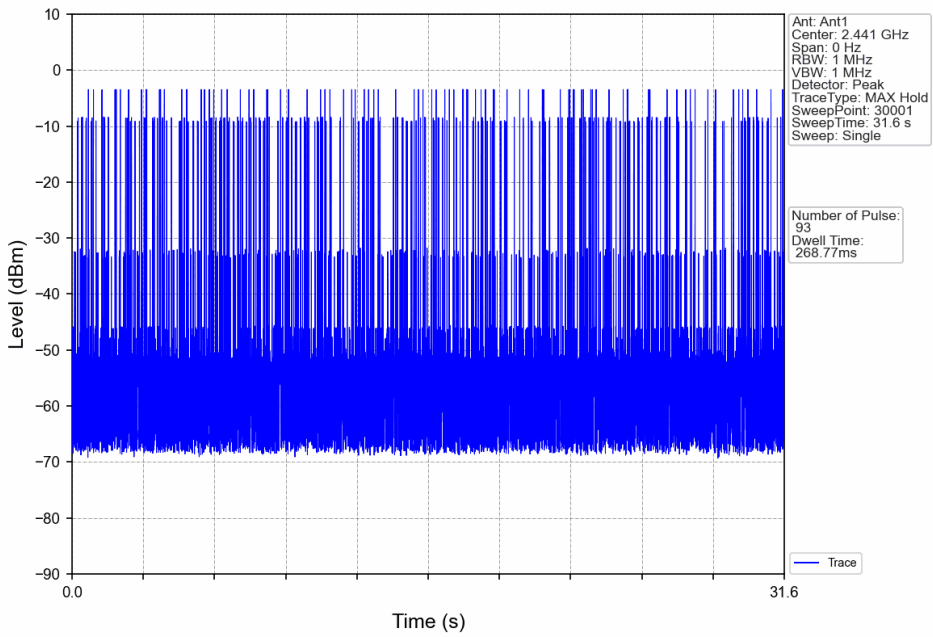

Pi/4DQPSK_2DH5_HOPP_Ant1_NTNV

8DPSK_3DH1_HOPP_Ant1_NTNV

8DPSK_3DH1_HOPP_Ant1_NTNV

8DPSK_3DH3_HOPP_Ant1_NTNV

8DPSK_3DH3_HOPP_Ant1_NTNV

8DPSK_3DH5_HOPP_Ant1_NTNV

8DPSK_3DH5_HOPP_Ant1_NTNV

Appendix B: Photographs of Test Setup

Radiated Emission

Conducted Emission

Appendix C: Photographs of EUT External Photos

Internal Photos

*****END OF REPORT*****