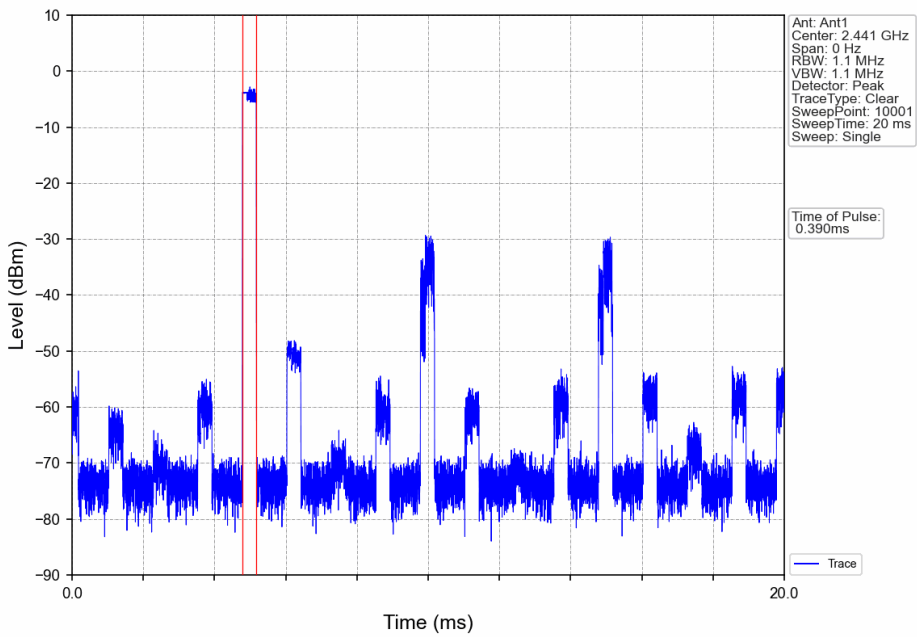

Pi/4DQPSK_2DH5_HOPP_Ant1_NTNV

8DPSK_3DH1_HOPP_Ant1_NTNV

8DPSK_3DH1_HOPP_Ant1_NTNV

8DPSK_3DH3_HOPP_Ant1_NTNV

8DPSK_3DH3_HOPP_Ant1_NTNV

8DPSK_3DH5_HOPP_Ant1_NTNV

8DPSK_3DH5_HOPP_Ant1_NTNV

Appendix B: Photographs of Test Setup

Radiated Emission

Conducted Emission

Appendix C: Photographs of EUT External Photos

Internal Photos

*****END OF REPORT*****