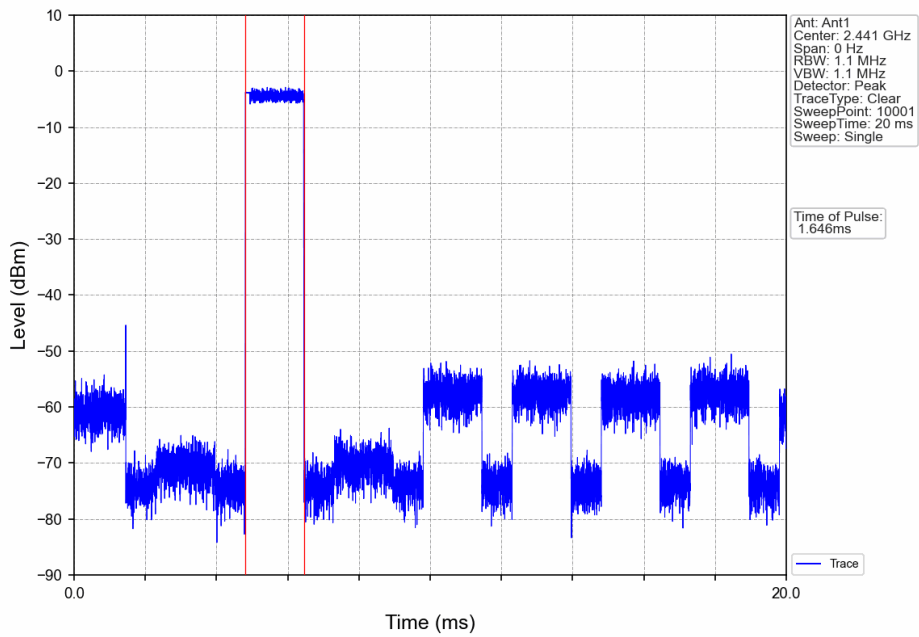

Pi/4DQPSK_2DH5_HOPP_Ant1_NTNV

8DPSK_3DH1_HOPP_Ant1_NTNV

8DPSK_3DH1_HOPP_Ant1_NTNV

8DPSK_3DH3_HOPP_Ant1_NTNV

8DPSK_3DH3_HOPP_Ant1_NTNV

8DPSK_3DH5_HOPP_Ant1_NTNV

8DPSK_3DH5_HOPP_Ant1_NTNV

Appendix B: Photographs of Test Setup

Radiated Emission

Conducted Emission

Appendix C: Photographs of EUT External Photos

Internal Photos

*****END OF REPORT*****