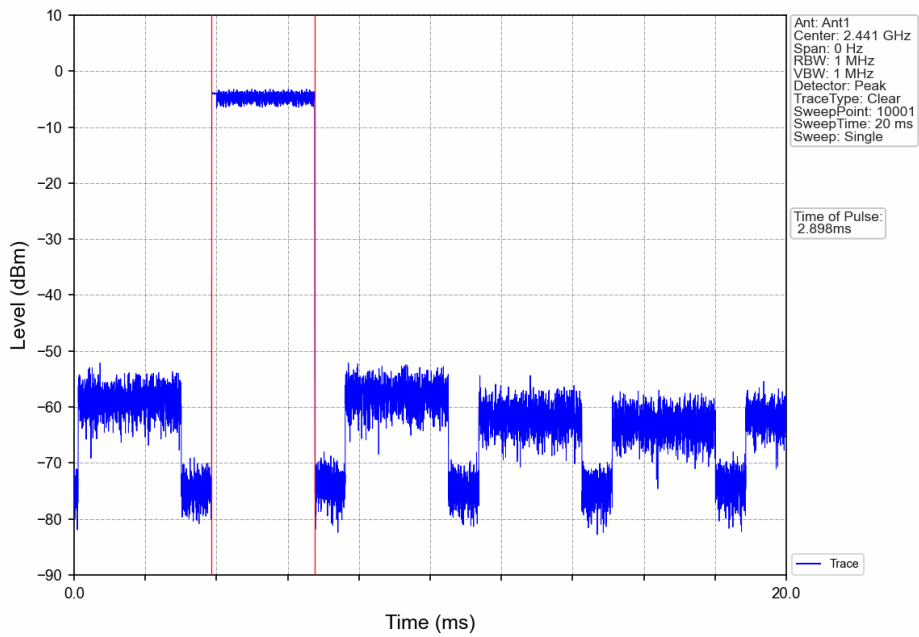

Pi/4DQPSK_2DH5_HOPP_Ant1_NTNV

8DPSK_3DH1_HOPP_Ant1_NTNV

8DPSK_3DH1_HOPP_Ant1_NTNV

8DPSK_3DH3_HOPP_Ant1_NTNV

8DPSK_3DH3_HOPP_Ant1_NTNV

8DPSK_3DH5_HOPP_Ant1_NTNV

8DPSK_3DH5_HOPP_Ant1_NTNV

Appendix B: Photographs of Test Setup

Radiated Emission

Conducted Emission

Appendix C: Photographs of EUT External Photos

Internal Photos

*****END OF REPORT*****