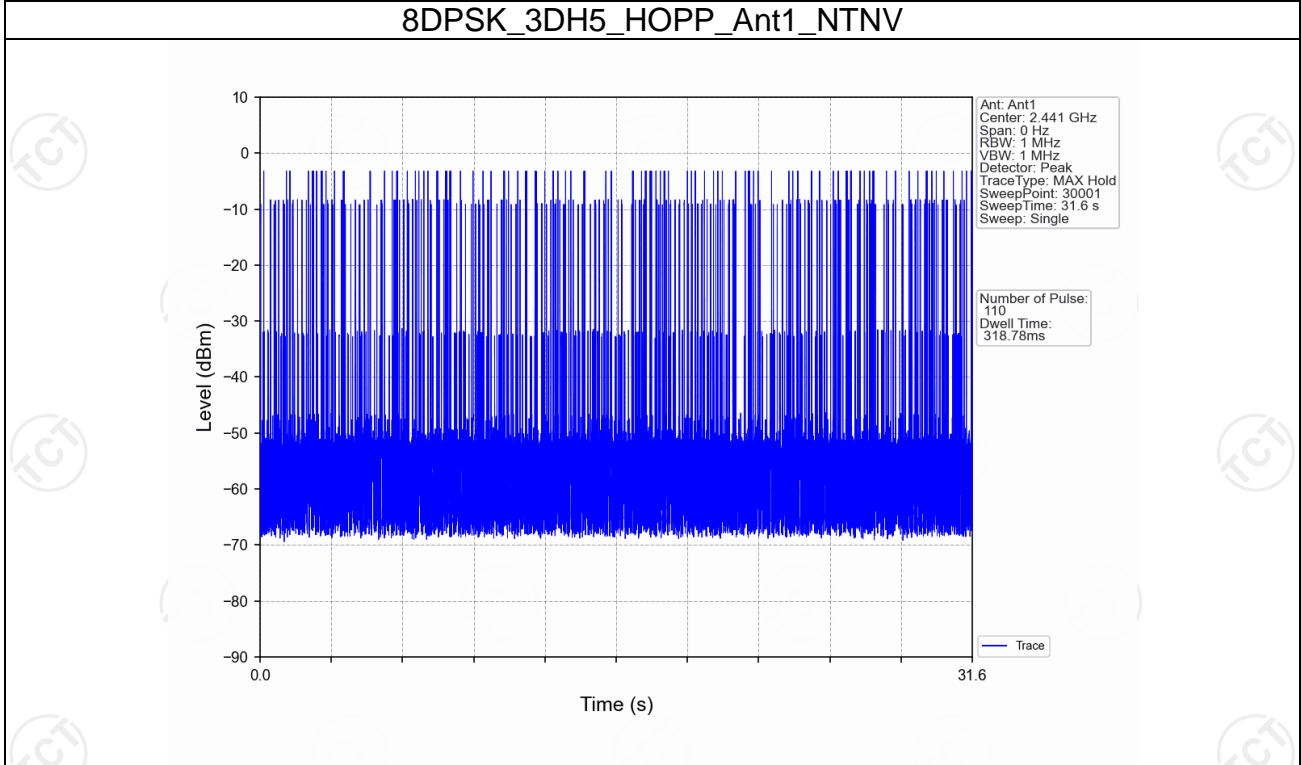

Pi/4DQPSK_2DH5_HOPP_Ant1_NTNV

8DPSK_3DH1_HOPP_Ant1_NTNV

8DPSK_3DH1_HOPP_Ant1_NTNV

8DPSK_3DH3_HOPP_Ant1_NTNV

8DPSK_3DH3_HOPP_Ant1_NTNV

8DPSK_3DH5_HOPP_Ant1_NTNV

8DPSK_3DH5_HOPP_Ant1_NTNV

Appendix B: Photographs of Test Setup

Radiated Emission

Conducted Emission

Appendix C: Photographs of EUT External Photos

Internal Photos

*****END OF REPORT*****