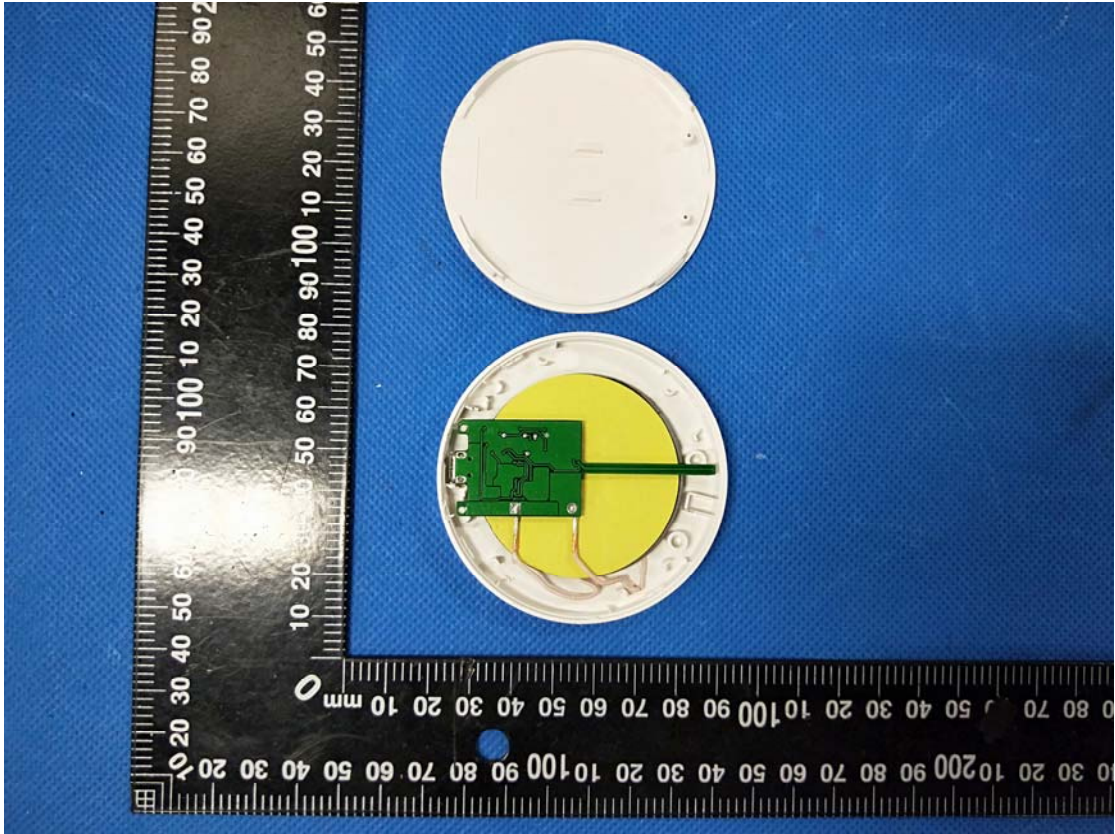

Test model: WPC388

Antenna