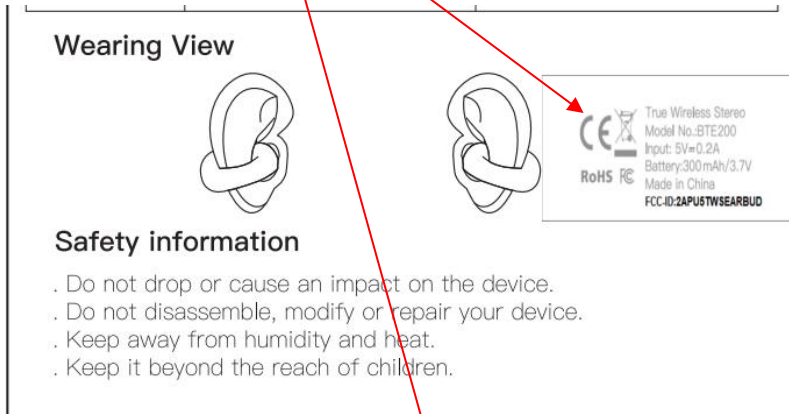

Label & Label Location: User Manual & box

85*62*34 400g 牛皮纸色 单面牛卡