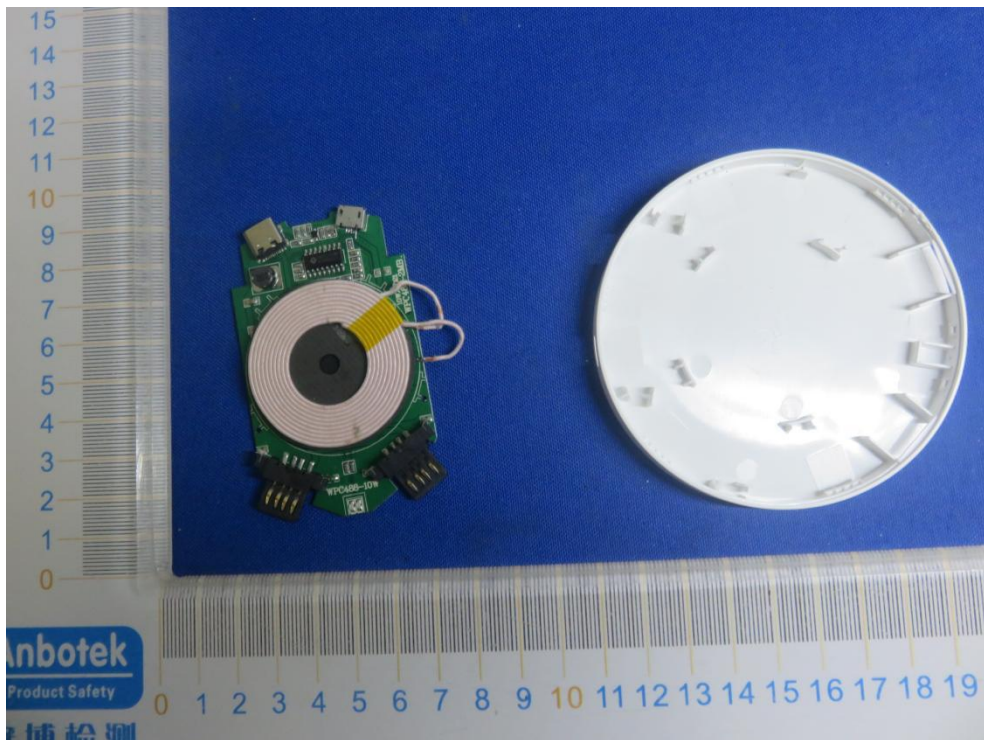

FCC ID: 2APU5-WPC488

ANT