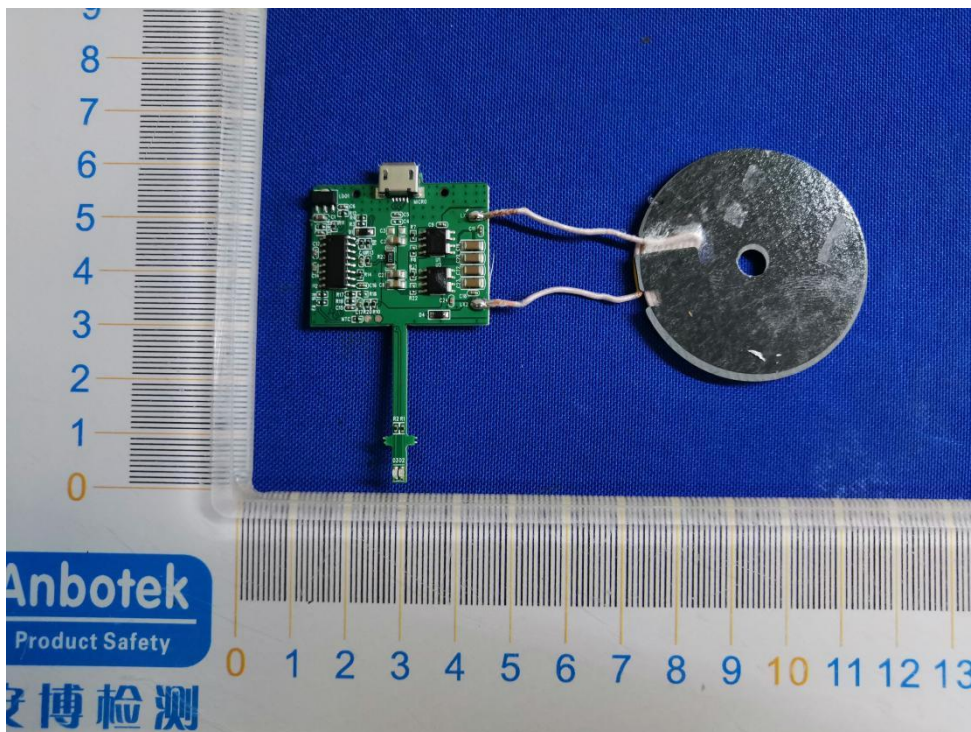

FCC ID: 2APU5-WPC380B

ANT