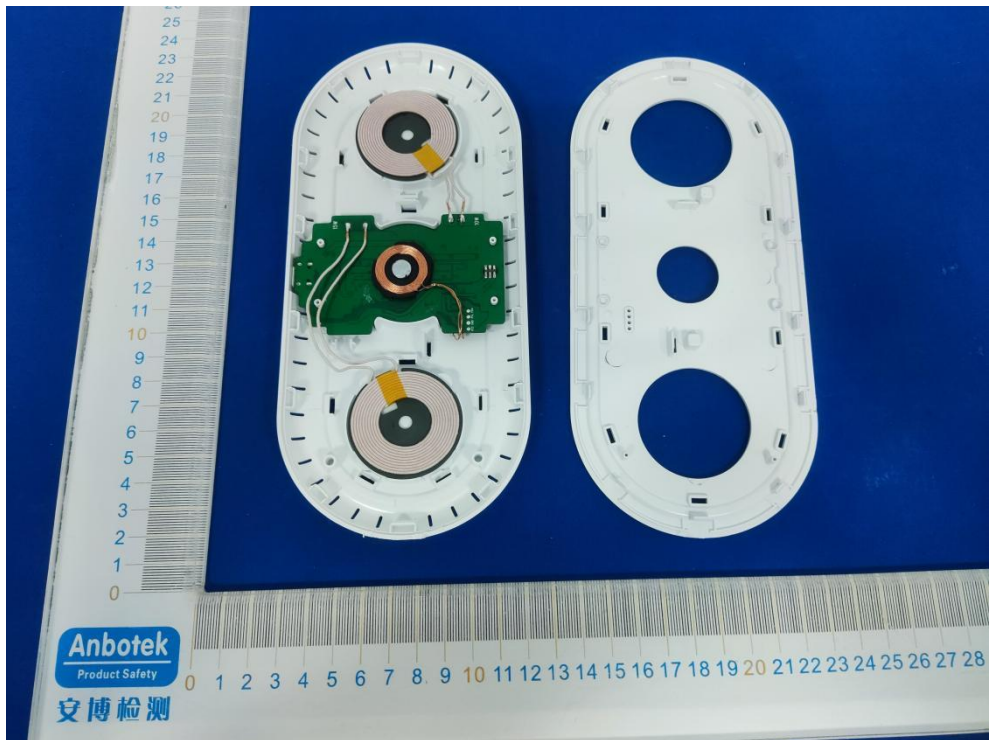

FCC ID: 2APU5-WPC20W

ANT