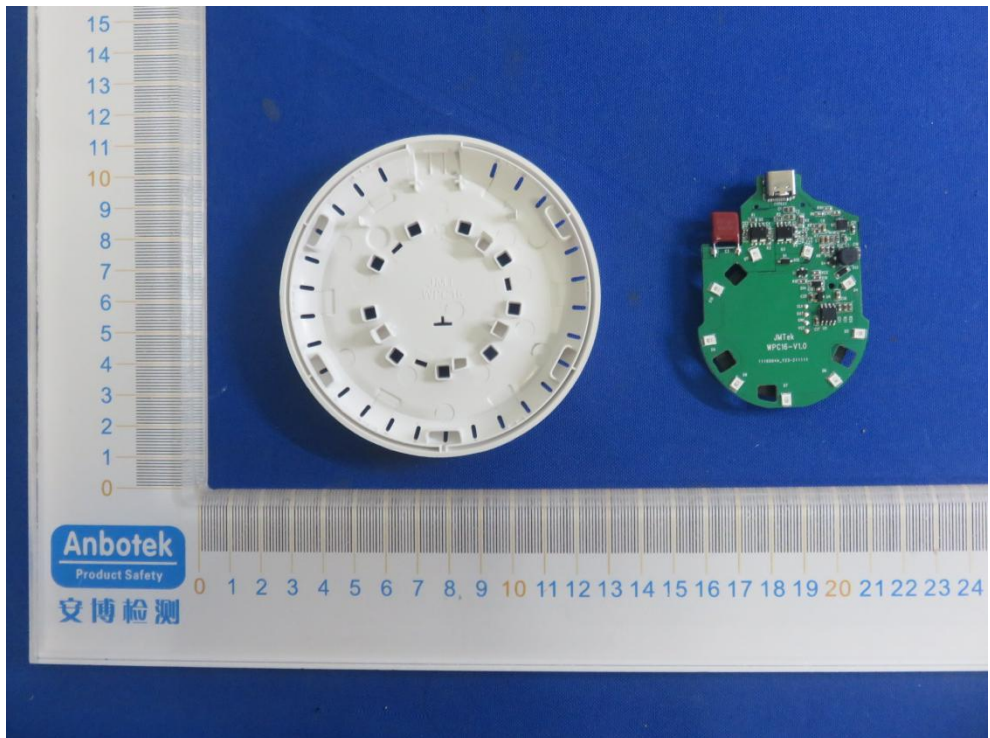

FCC ID: 2APU5-WPC16

ANT