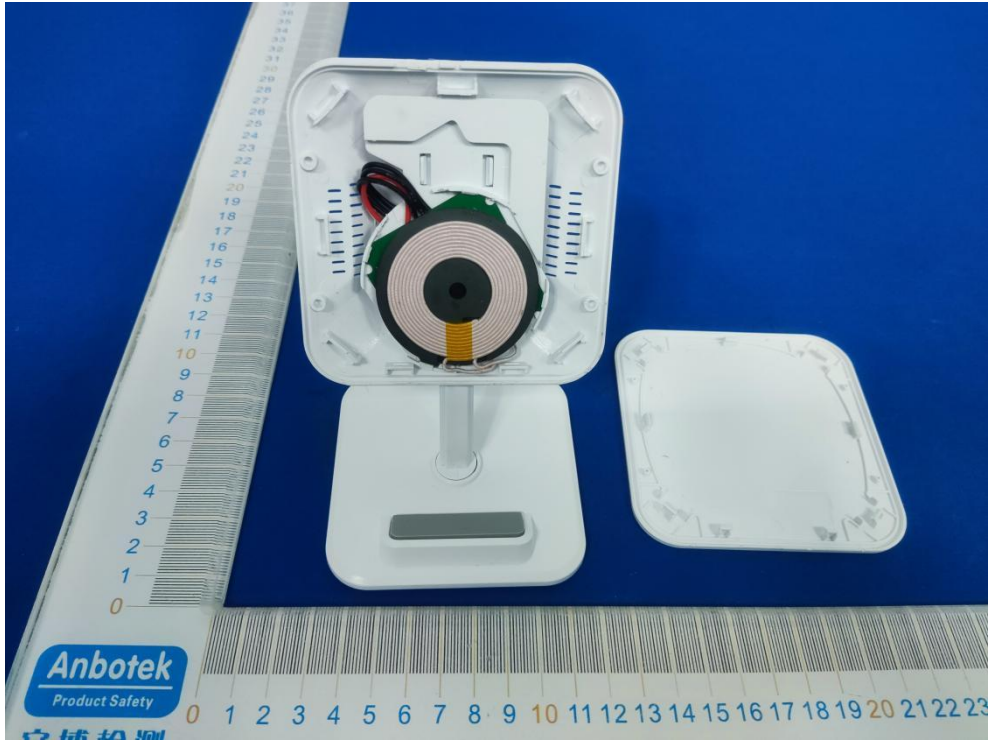

FCC ID: 2APU5-WPC100QI-10W

ANT