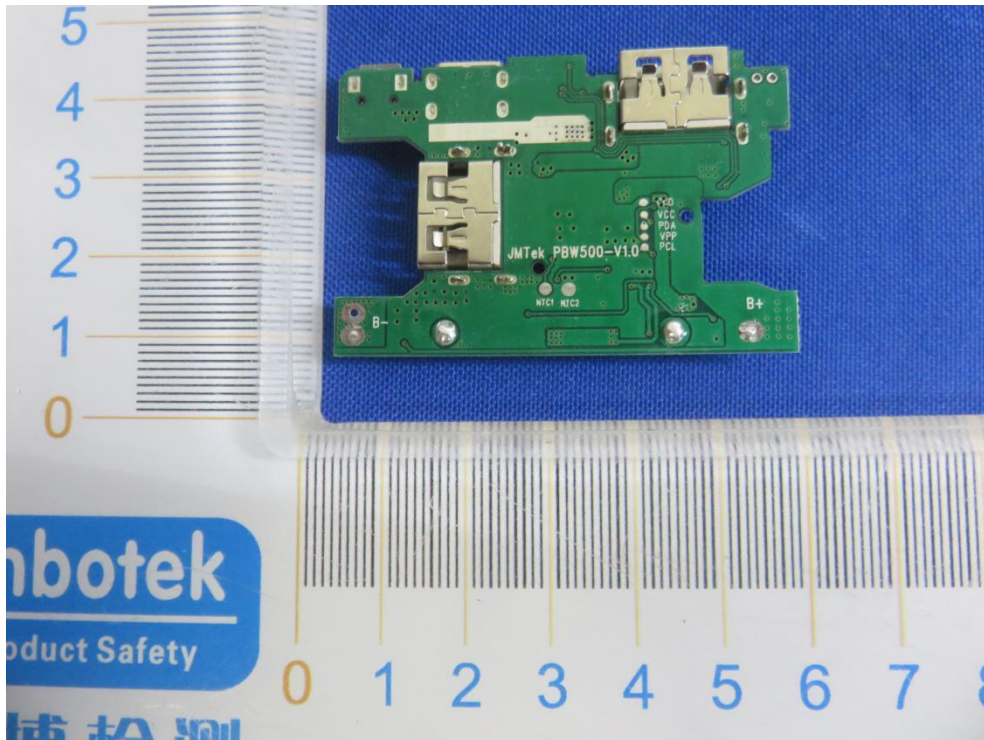

FCC ID: 2APU5-PBW500W

ANT