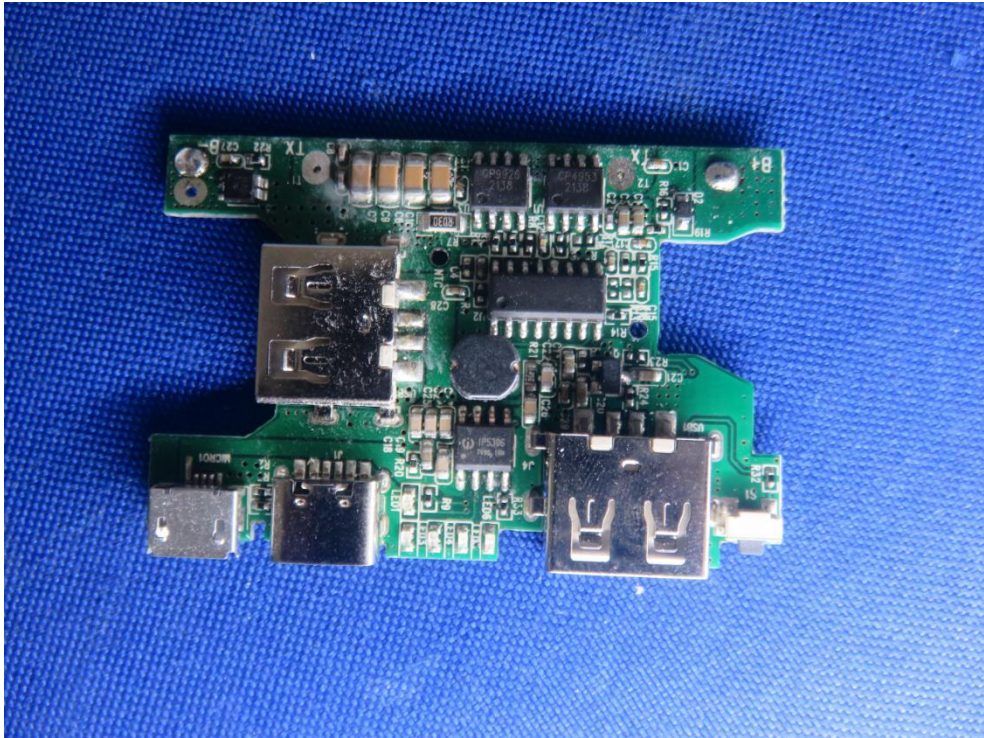

FCC ID: 2APU5-PBW500W

ANT