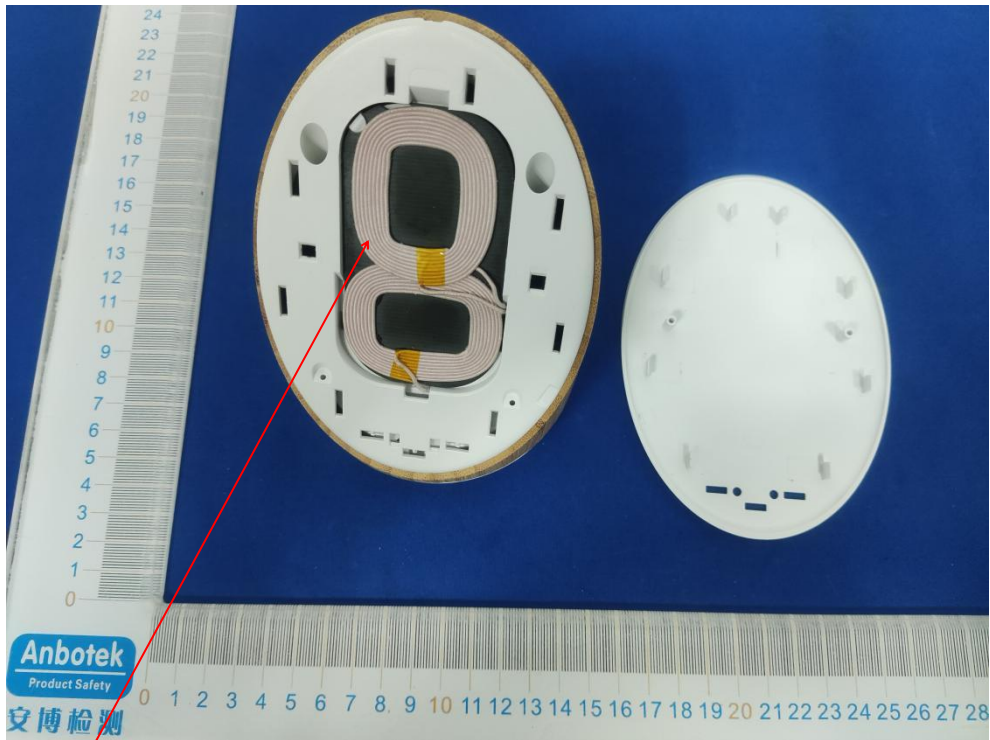

FCC ID: 2APU5-BTSW200

WPT ANT

BT ANT