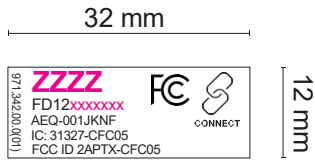

THE CONTENT OF THIS LABEL MAY BE ENLARGED. ASPECT RATIO MUST BE MAINTAINED.  
DER INHALT DIESES SCHILDES DARF VERGRÖSSERT WERDEN. DAS SEITENVERHÄLTNIS  
MUSS BEIBEHALTEN WERDEN.

Production label for / Produktionsschild zu:

828.930.00.0 Steuerung WT-A kompl BLE (CFC)

Predefined content / vordefinierter Inhalt:

FD = Product family IWT-17-A / Produktfamilie IWT-17-A

12 = Product variant CFC / Produktvariante CFC

AEQ-001JKNF = Sales article number used for certification / Verkaufsartikelnummer für Zertifizierung