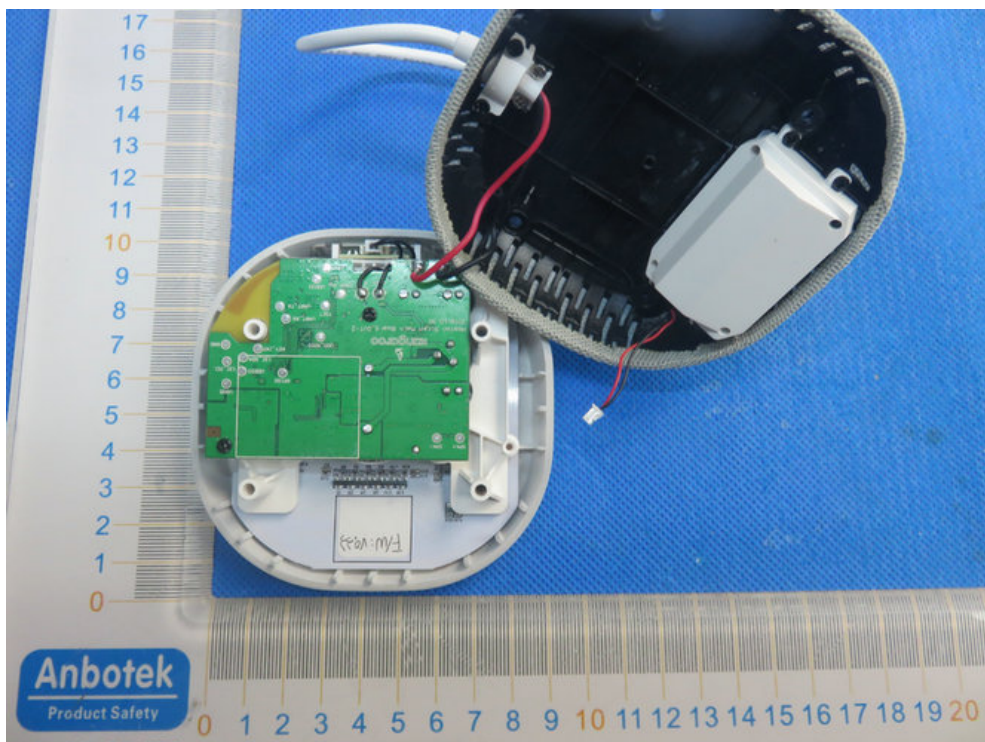

FCC ID: 2APSE-SIREN

**BT & WIFI Antenna**