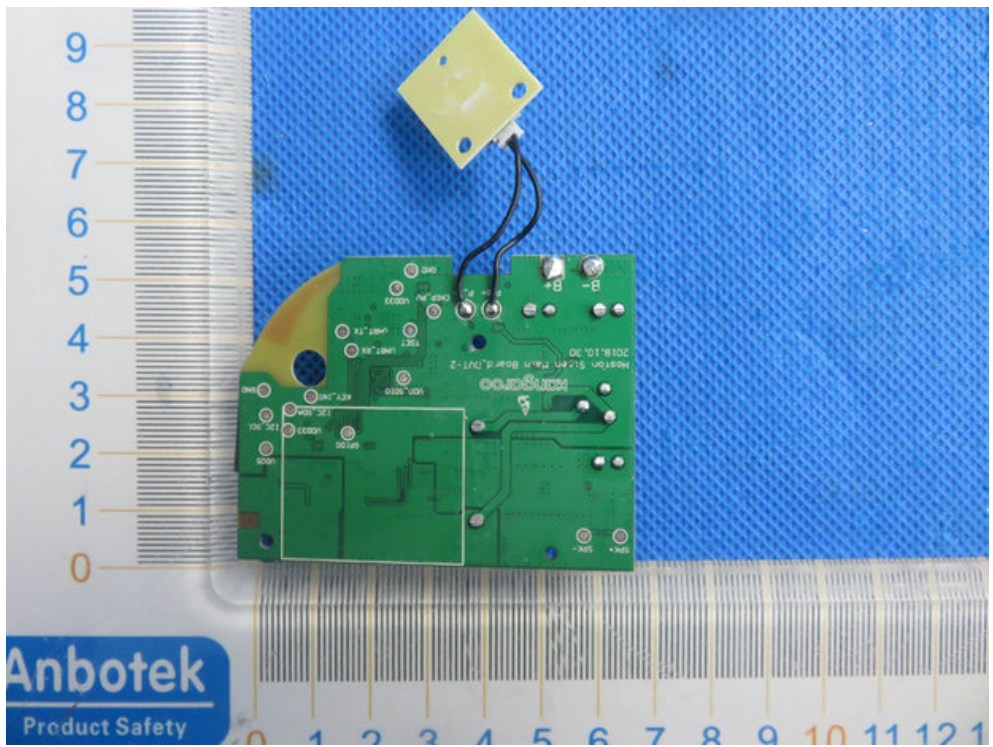

FCC ID: 2APSE-SIREN

**BT & WIFI Antenna**