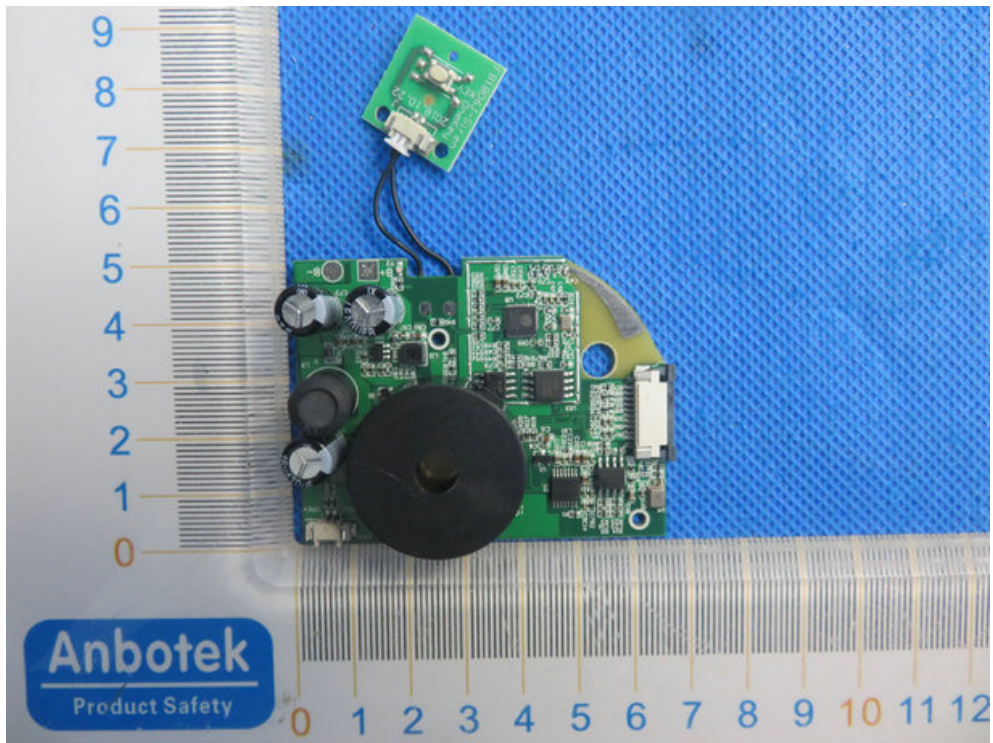

FCC ID: 2APSE-SIREN

**BT & WIFI Antenna**