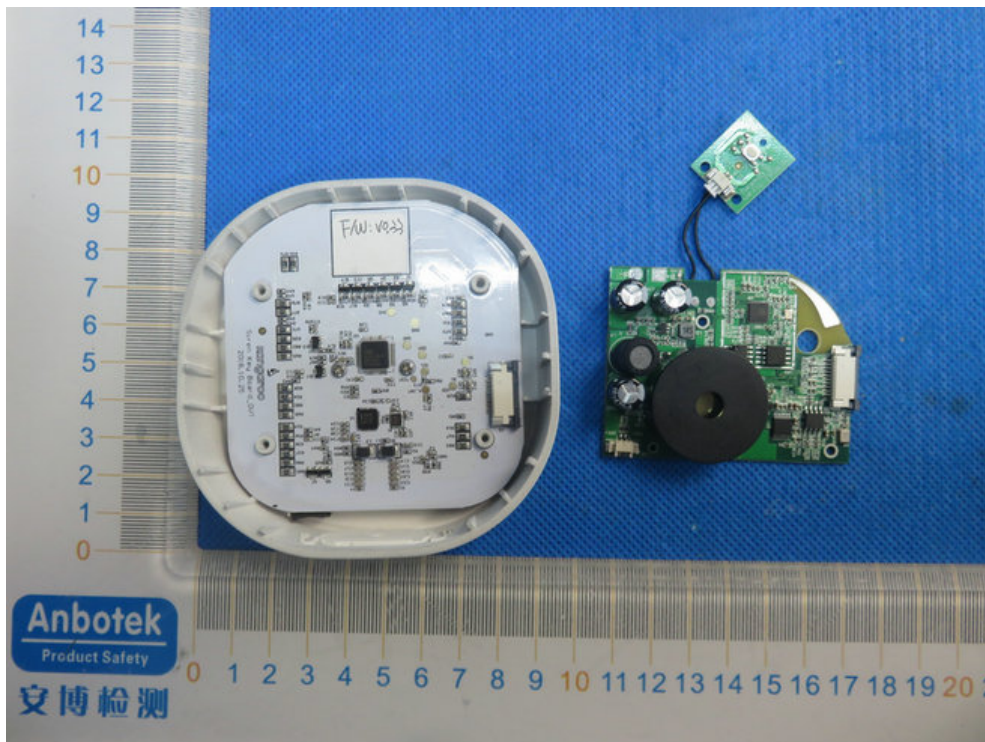

FCC ID: 2APSE-SIREN

**BT & WIFI Antenna**