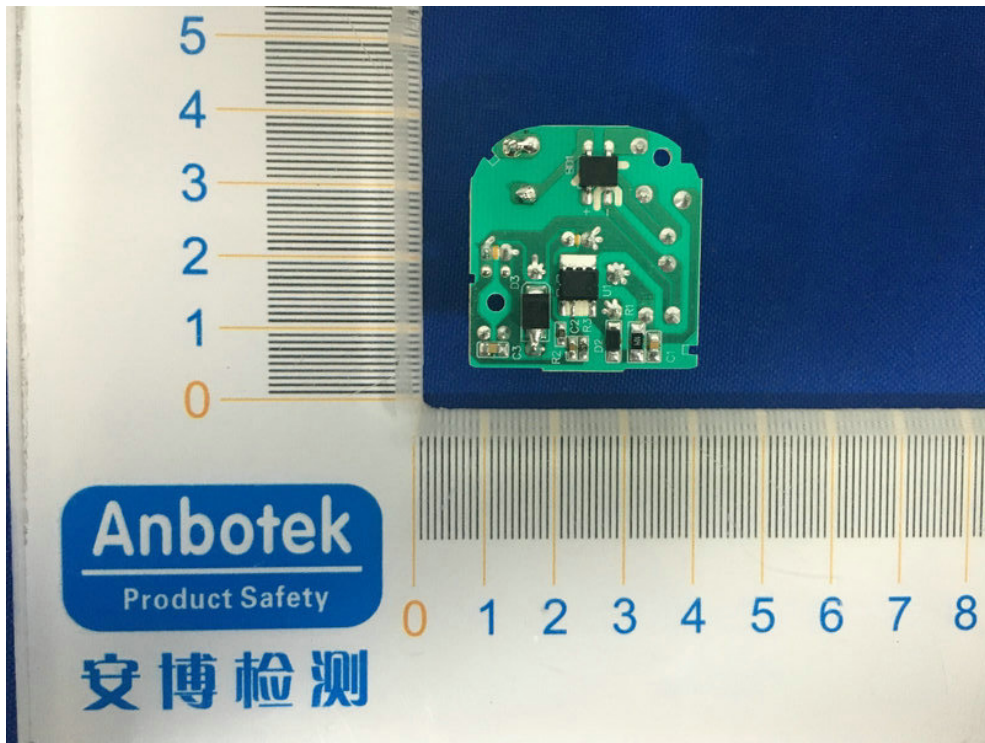

FCC ID: 2APSE-ECHO

ANT