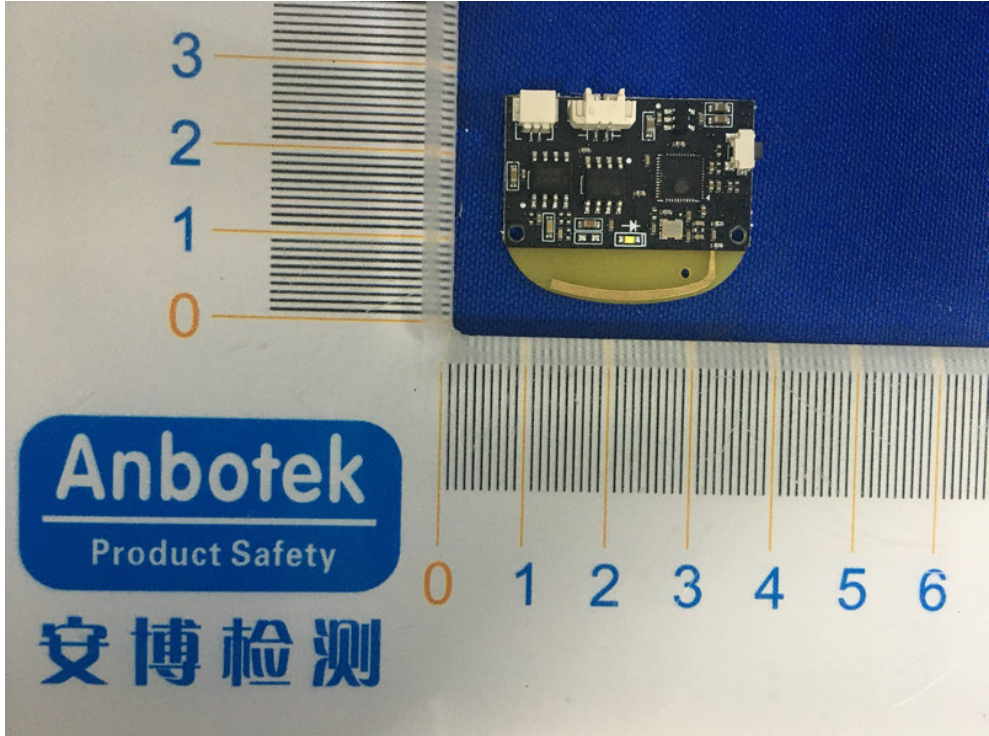

FCC ID: 2APSE-ECHO

ANT