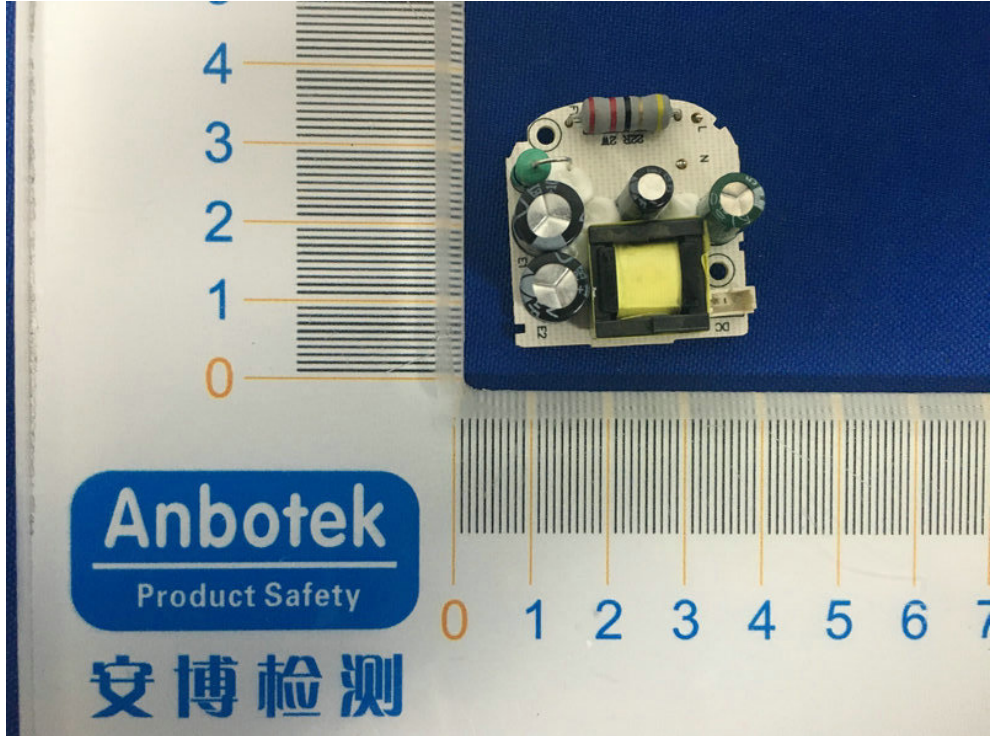

FCC ID: 2APSE-ECHO

ANT