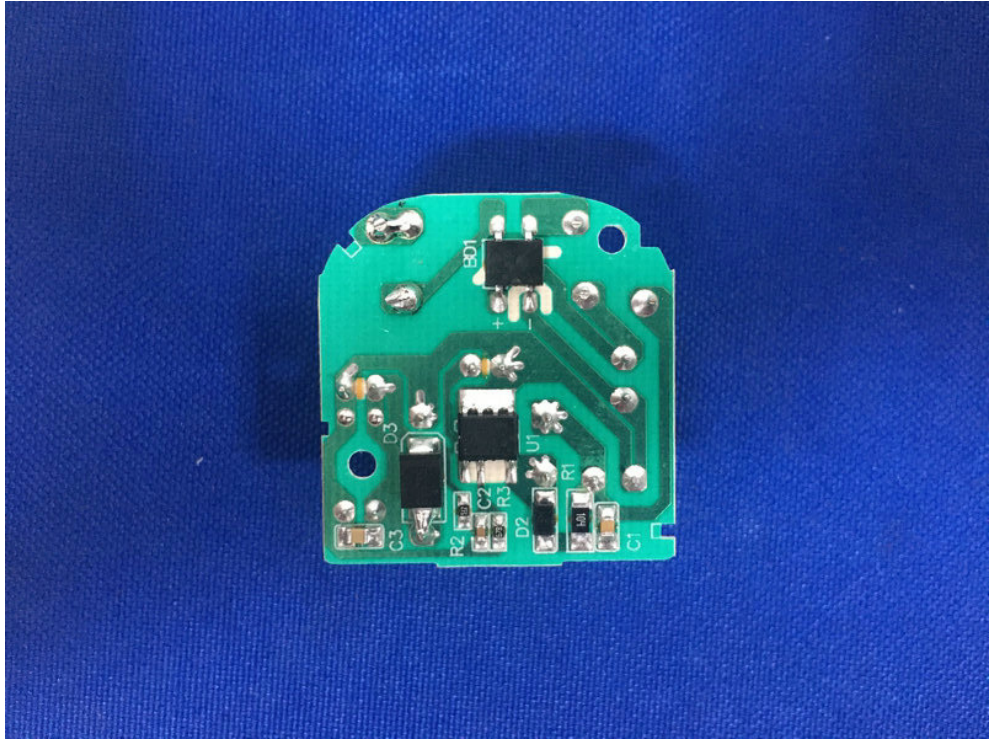

FCC ID: 2APSE-ECHO

ANT