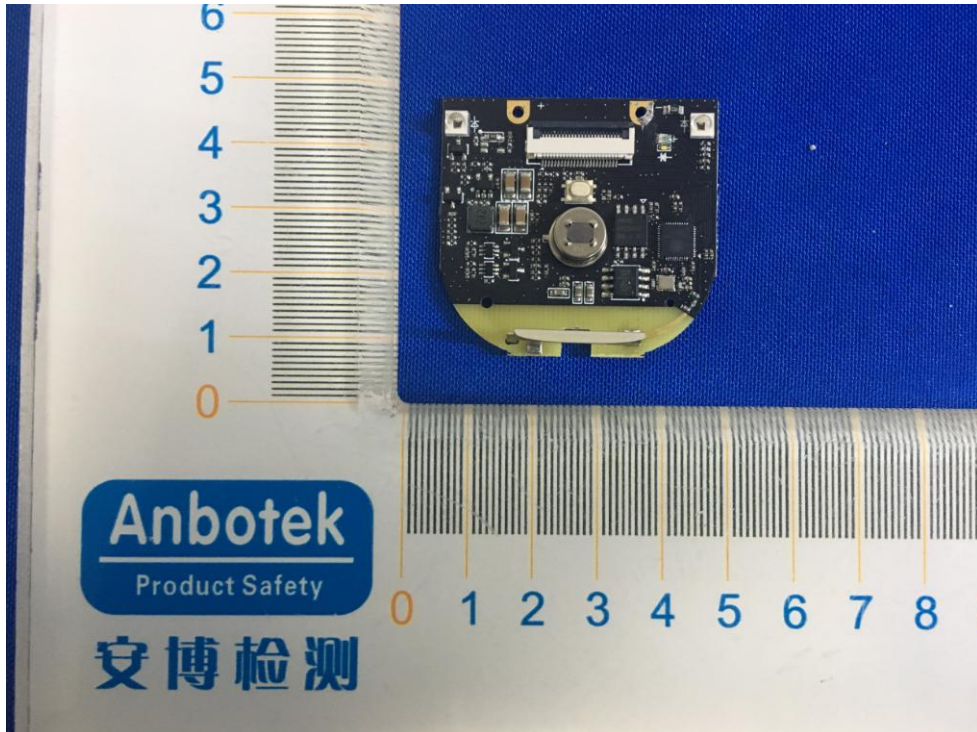

FCC ID: 2APSE-DOORCAM

ANT