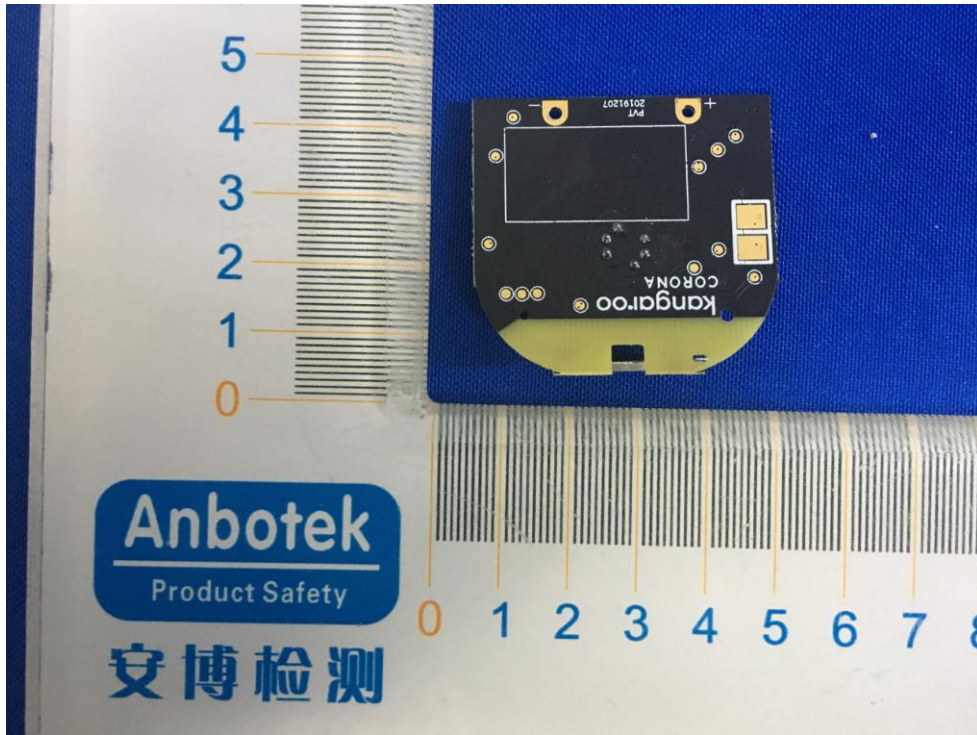

FCC ID: 2APSE-DOORCAM

ANT