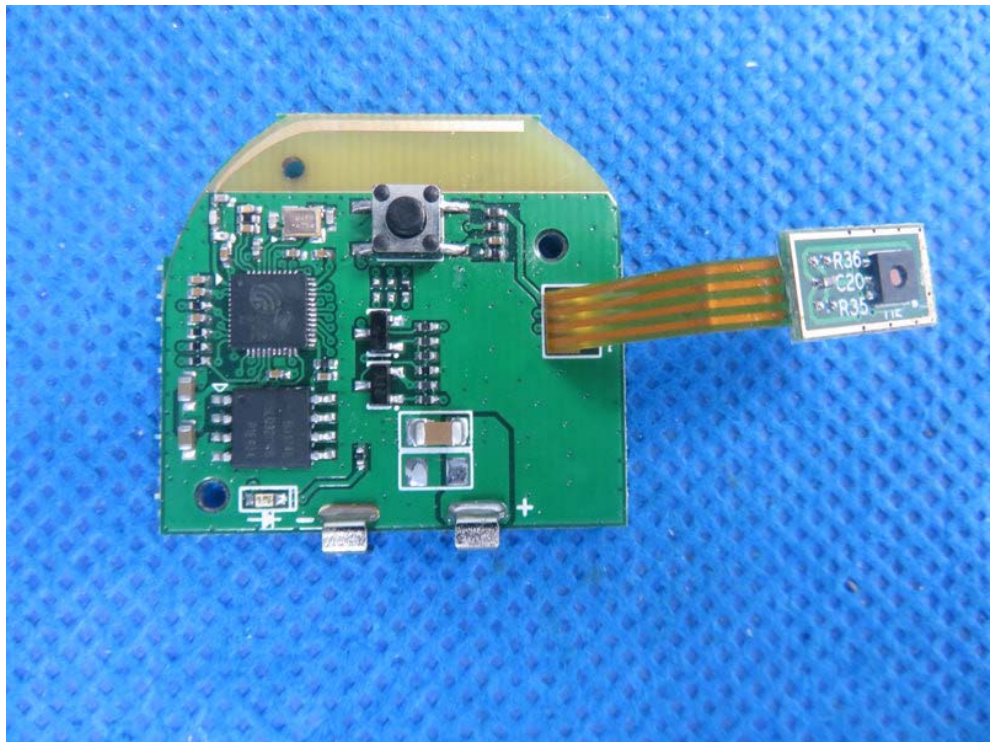

FCC ID: 2APSE-CLIMATE

ANT