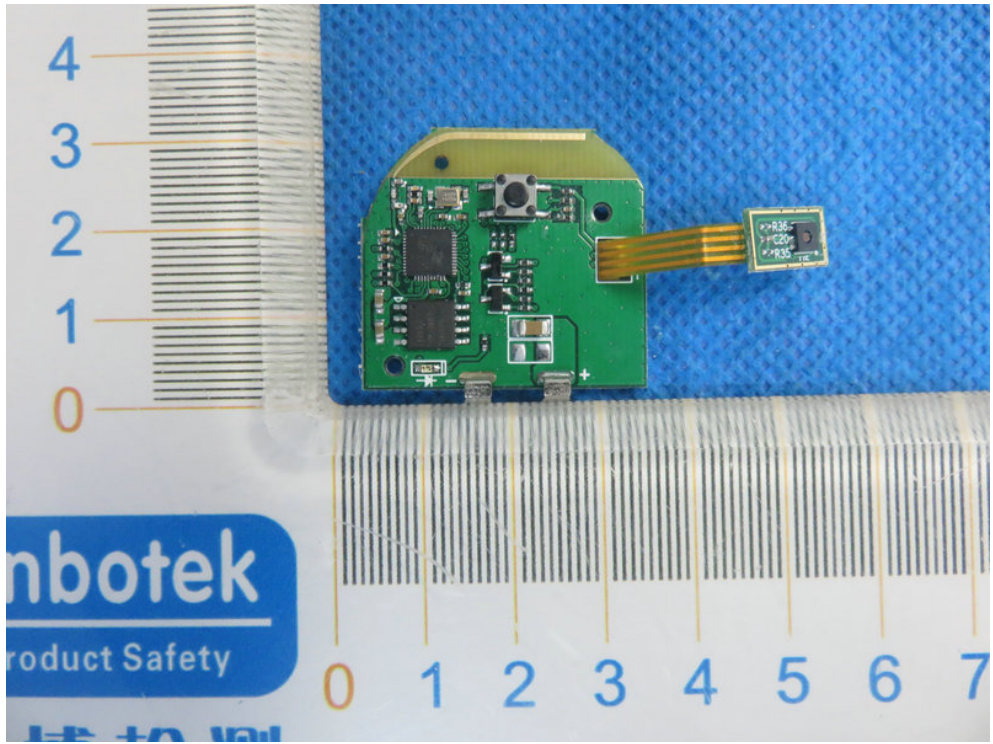

FCC ID: 2APSE-CLIMATE

ANT