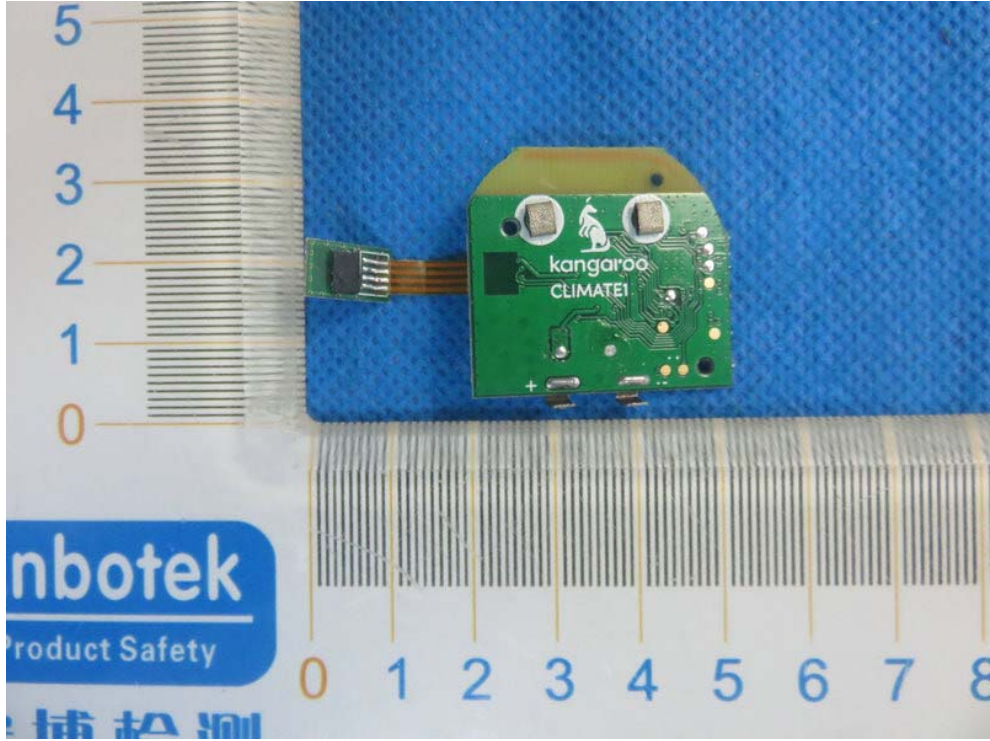

FCC ID: 2APSE-CLIMATE

ANT