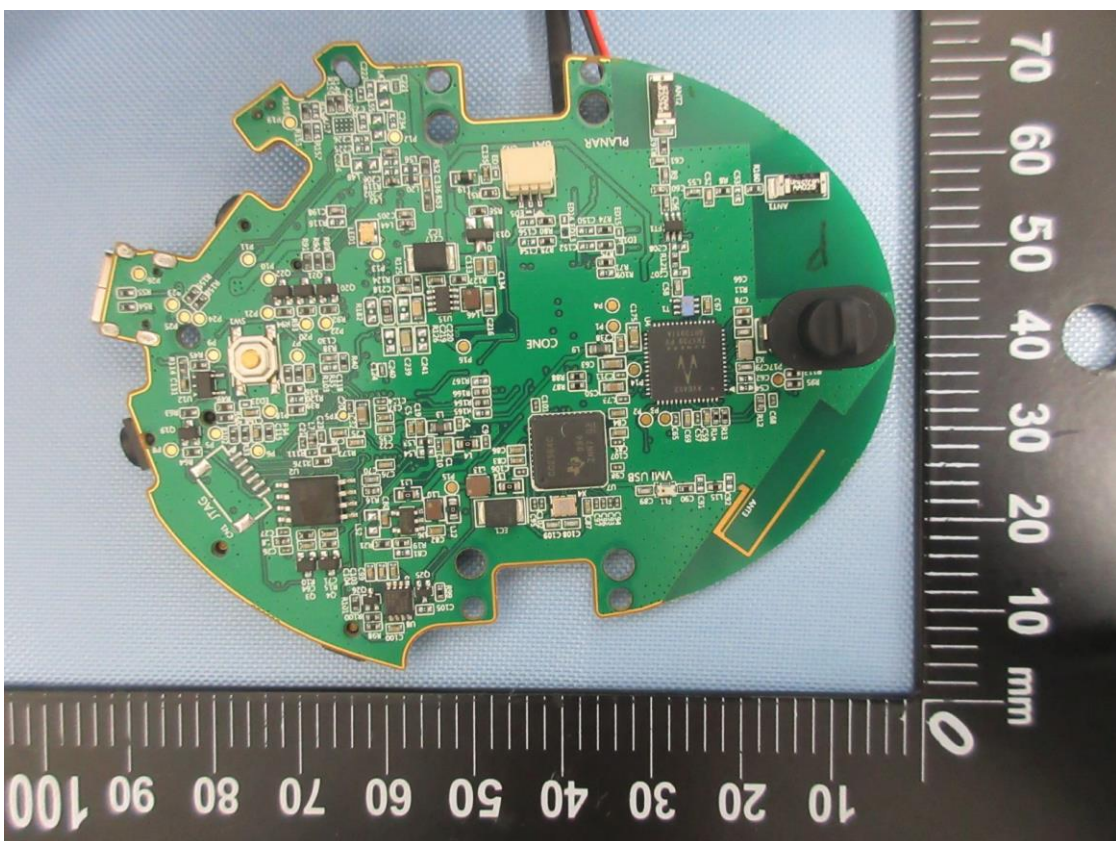

CN20WS3V (P15C-BT) 001
CN20WS3V (P15C-2.4G) 001
CN20Z80X (RSS247-BT) 001
CN20Z80X (RSS247-2.4G) 001

Product: Penrose Wireless Stereo Headset
Type Identification: Penrose P RX, Penrose X RX