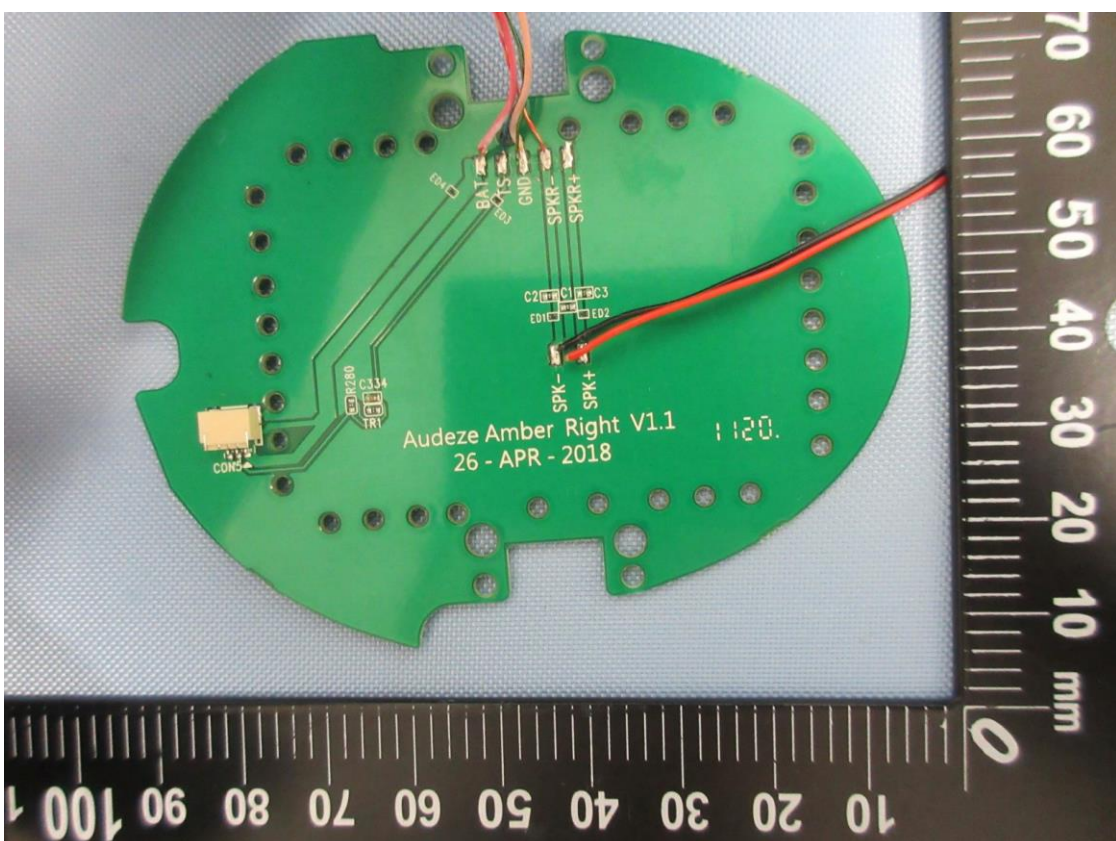

CN20WS3V (P15C-BT) 001
CN20WS3V (P15C-2.4G) 001
CN20Z80X (RSS247-BT) 001
CN20Z80X (RSS247-2.4G) 001

Product: Penrose Wireless Stereo Headset
Type Identification: Penrose P RX, Penrose X RX