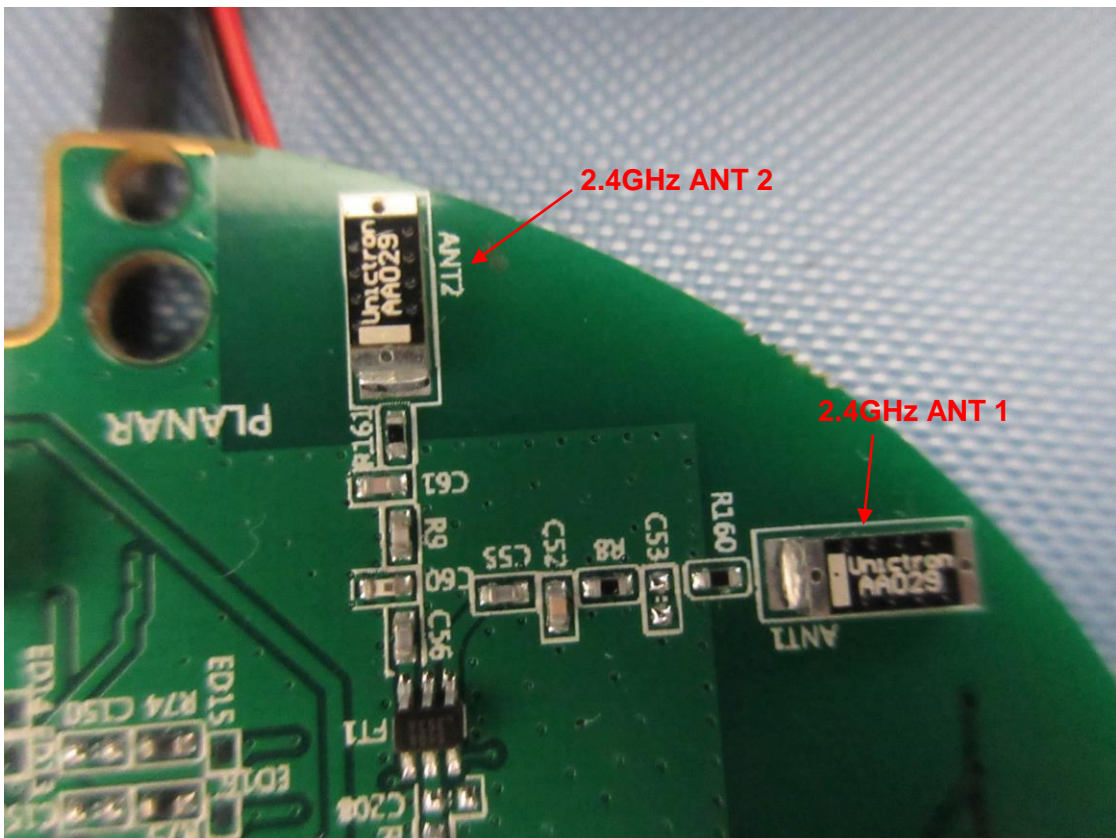

CN20WS3V (P15C-BT) 001
CN20WS3V (P15C-2.4G) 001
CN20Z80X (RSS247-BT) 001
CN20Z80X (RSS247-2.4G) 001

Product: Penrose Wireless Stereo Headset
Type Identification: Penrose P RX, Penrose X RX