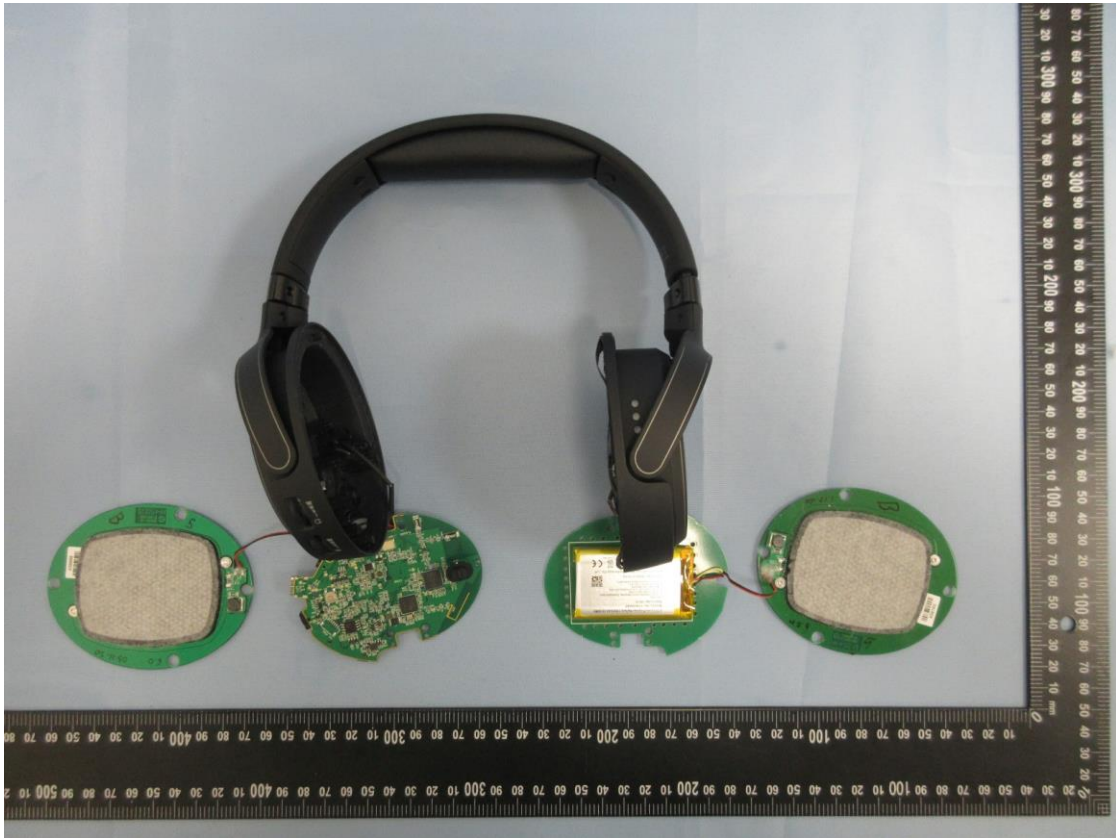

CN20WS3V (P15C-BT) 001
CN20WS3V (P15C-2.4G) 001
CN20Z8OX (RSS247-BT) 001
CN20Z8OX (RSS247-2.4G) 001

Product: Penrose Wireless Stereo Headset
Type Identification: Penrose P RX, Penrose X RX

CN20WS3V (P15C-BT) 001
CN20WS3V (P15C-2.4G) 001
CN20Z8OX (RSS247-BT) 001
CN20Z8OX (RSS247-2.4G) 001

Product: Penrose Wireless Stereo Headset
Type Identification: Penrose P RX, Penrose X RX

CN20WS3V (P15C-BT) 001
CN20WS3V (P15C-2.4G) 001
CN20Z8OX (RSS247-BT) 001
CN20Z8OX (RSS247-2.4G) 001

Product: Penrose Wireless Stereo Headset
Type Identification: Penrose P RX, Penrose X RX

CN20WS3V (P15C-BT) 001
CN20WS3V (P15C-2.4G) 001
CN20Z80X (RSS247-BT) 001
CN20Z80X (RSS247-2.4G) 001

Product: Penrose Wireless Stereo Headset
Type Identification: Penrose P RX, Penrose X RX

CN20WS3V (P15C-BT) 001
CN20WS3V (P15C-2.4G) 001
CN20Z80X (RSS247-BT) 001
CN20Z80X (RSS247-2.4G) 001