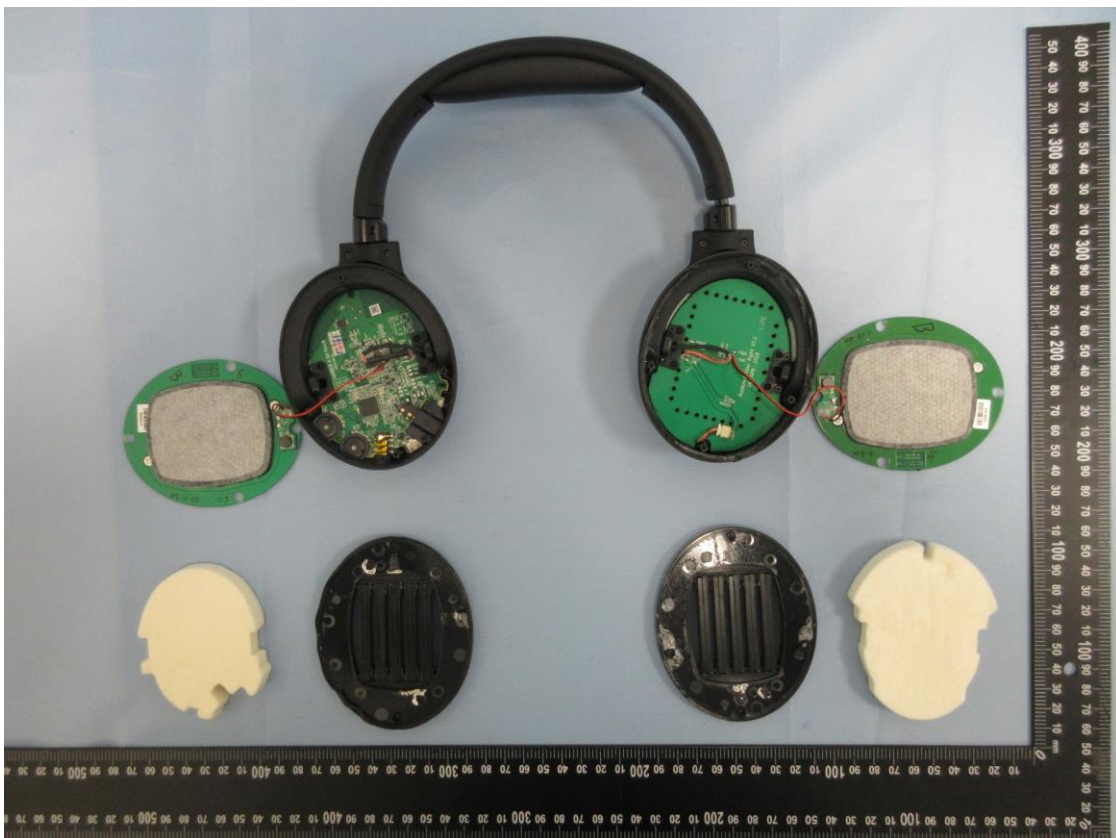

CN20WS3V (P15C-BT) 001
CN20WS3V (P15C-2.4G) 001
CN20Z8OX (RSS247-BT) 001
CN20Z8OX (RSS247-2.4G) 001

Product: Penrose Wireless Stereo Headset
Type Identification: Penrose P RX, Penrose X RX

CN20WS3V (P15C-BT) 001
CN20WS3V (P15C-2.4G) 001
CN20Z8OX (RSS247-BT) 001
CN20Z8OX (RSS247-2.4G) 001

Product: Penrose Wireless Stereo Headset
Type Identification: Penrose P RX, Penrose X RX

CN20WS3V (P15C-BT) 001
CN20WS3V (P15C-2.4G) 001
CN20Z8OX (RSS247-BT) 001
CN20Z8OX (RSS247-2.4G) 001

Product: Penrose Wireless Stereo Headset
Type Identification: Penrose P RX, Penrose X RX

CN20WS3V (P15C-BT) 001
CN20WS3V (P15C-2.4G) 001
CN20Z80X (RSS247-BT) 001
CN20Z80X (RSS247-2.4G) 001

Product: Penrose Wireless Stereo Headset
Type Identification: Penrose P RX, Penrose X RX

CN20WS3V (P15C-BT) 001
CN20WS3V (P15C-2.4G) 001
CN20Z80X (RSS247-BT) 001
CN20Z80X (RSS247-2.4G) 001