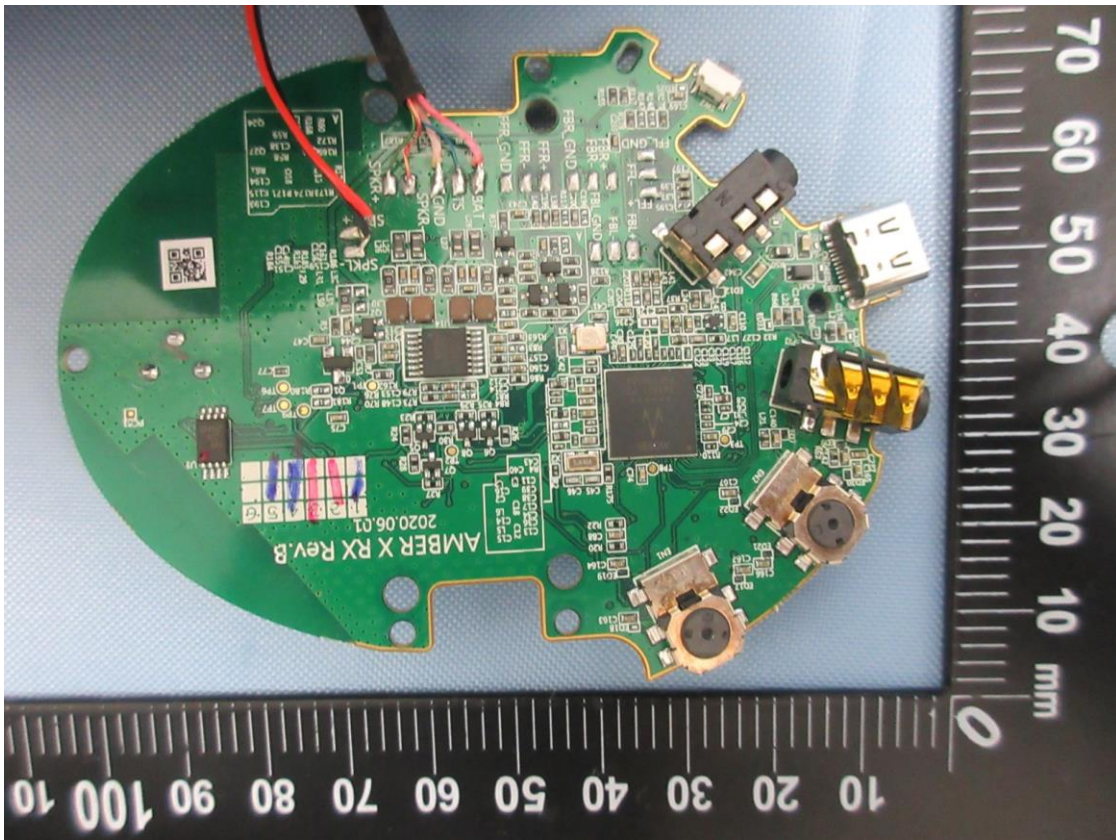

CN20WS3V (P15C-BT) 001
CN20WS3V (P15C-2.4G) 001
CN20Z80X (RSS247-BT) 001
CN20Z80X (RSS247-2.4G) 001

Product: Penrose Wireless Stereo Headset
Type Identification: Penrose P RX, Penrose X RX