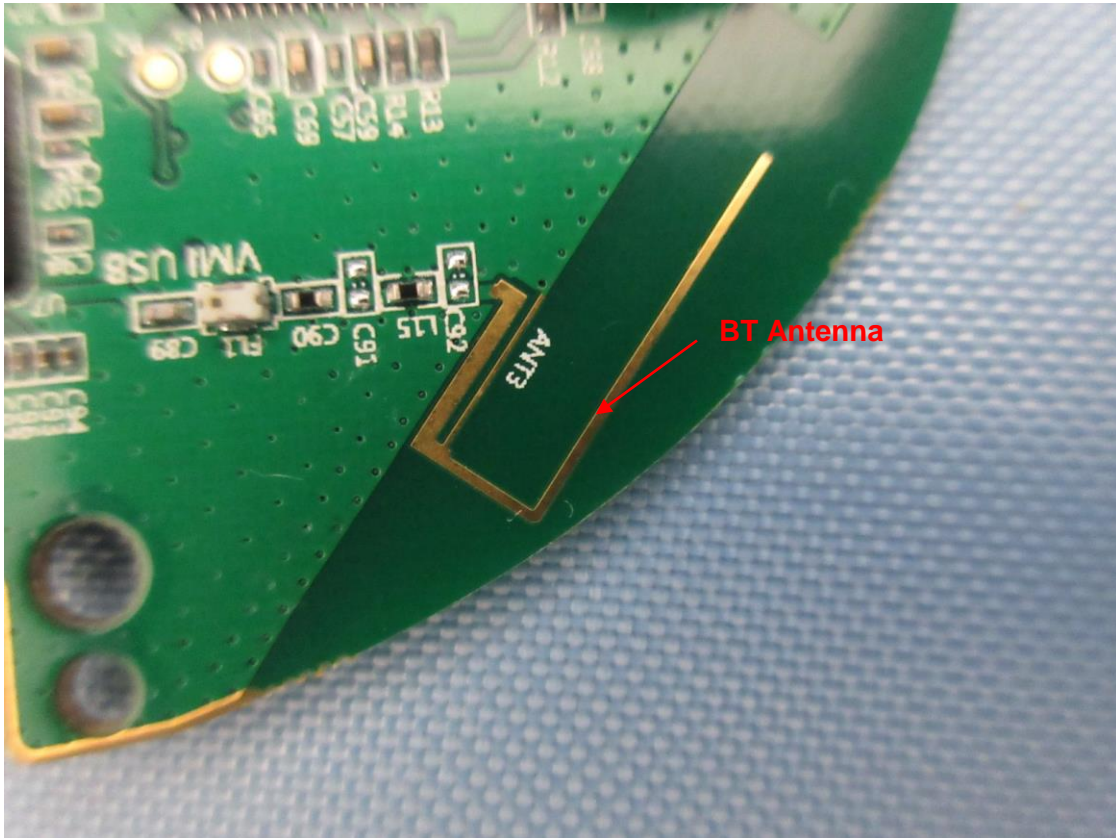

CN20WS3V (P15C-BT) 001
CN20WS3V (P15C-2.4G) 001
CN20Z80X (RSS247-BT) 001
CN20Z80X (RSS247-2.4G) 001

Product: Penrose Wireless Stereo Headset
Type Identification: Penrose P RX, Penrose X RX