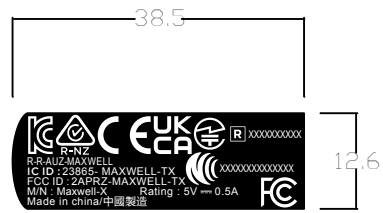

材质：#54 合成纸/特粘可移胶

logo 尺寸：

logo 文字高1mm

材质：#54 合成纸/特粘可移胶

logo 尺寸：

logo 文字高1mm