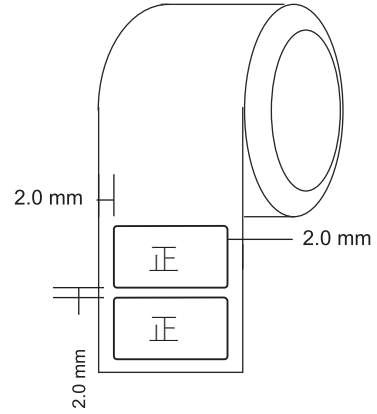

输出文件

示意文件

MAC地址使用Cudy的地址

- 技术要求:
- 1.80g艾利铜版纸+雾膜
 - 2.单色印刷
 - 3.表面光洁, 色泽均匀;
 - 4.切边挺直, 无毛刺;
 - 5.公差+/-0.1mm;
 - 6.单排卷装

来料方式

粘贴示意图

标贴

深圳市多酷科技有限公司 Shenzhen Cudy Technology Co., Ltd.		图纸编号			印刷颜色	单黑	制图	Mike
产品型号	RE1200	物料名称	丝印	物料材质	版本	V3(新增回型标识)	审核	
物料号	820200097	语言	英文	成品尺寸	发行日期	2023-10-10	核准	