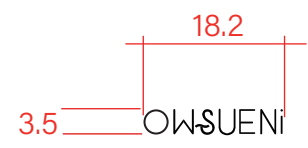

左右外支臂丝印

比例:1:1

颜色: 冷灰7C

JH-926C 丝印图

丝印7C居中