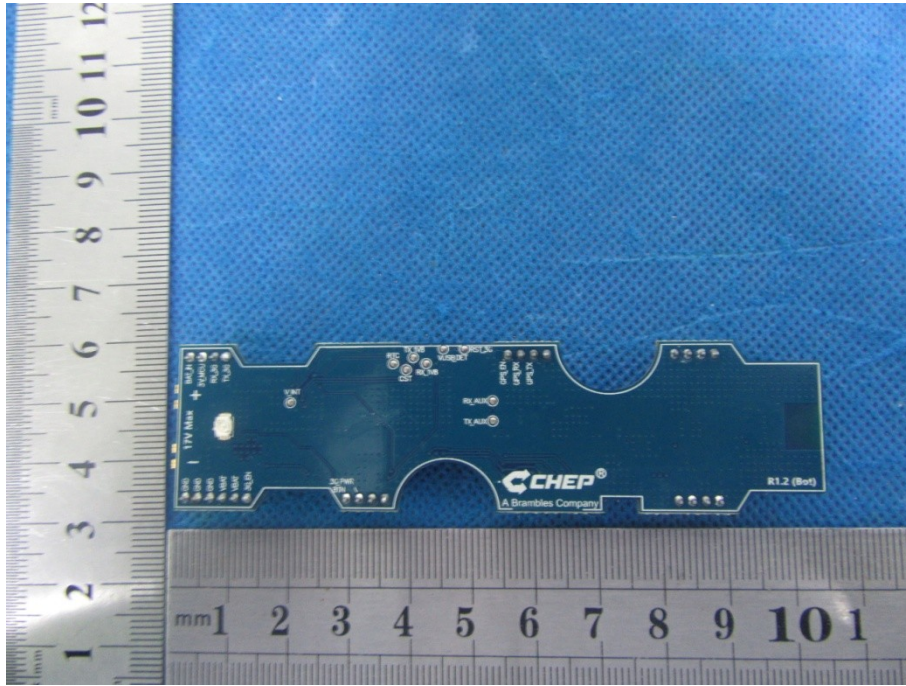

BT Antenna Location

WIFI Antenna Location

MISE EN GARDE - Branchez correctement,
reportez-vous au manuel de l'appareil.

1004255 1.5V LR6 无汞

DURACELL® OEM