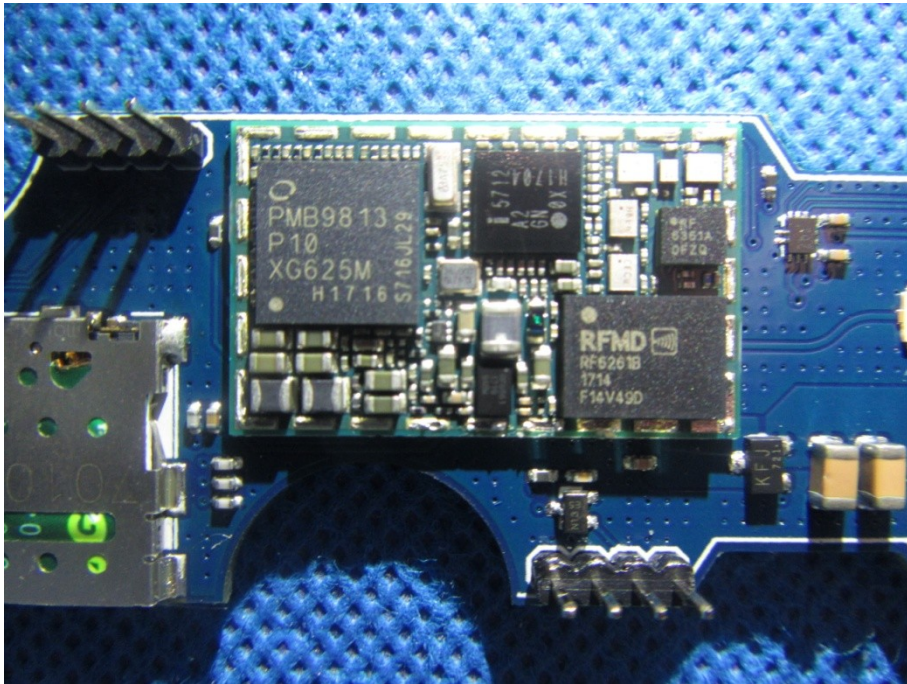

BT Antenna Location

WIFI Antenna Location

MISE EN GARDE - Branchez correctement,
reportez-vous au manuel de l'appareil.

1004255 1.5V LR6 无汞

DURACELL® OEM