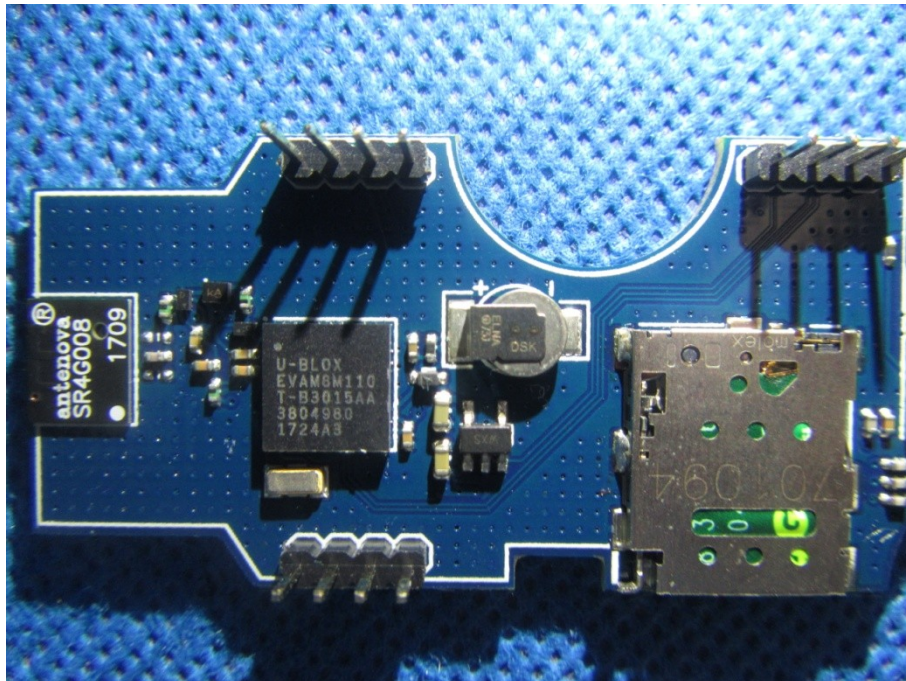

BT Antenna Location

WIFI Antenna Location

MISE EN GARDE - Branchez correctement,
reportez-vous au manuel de l'appareil.

1004255 1.5V LR6 无汞

DURACELL® OEM