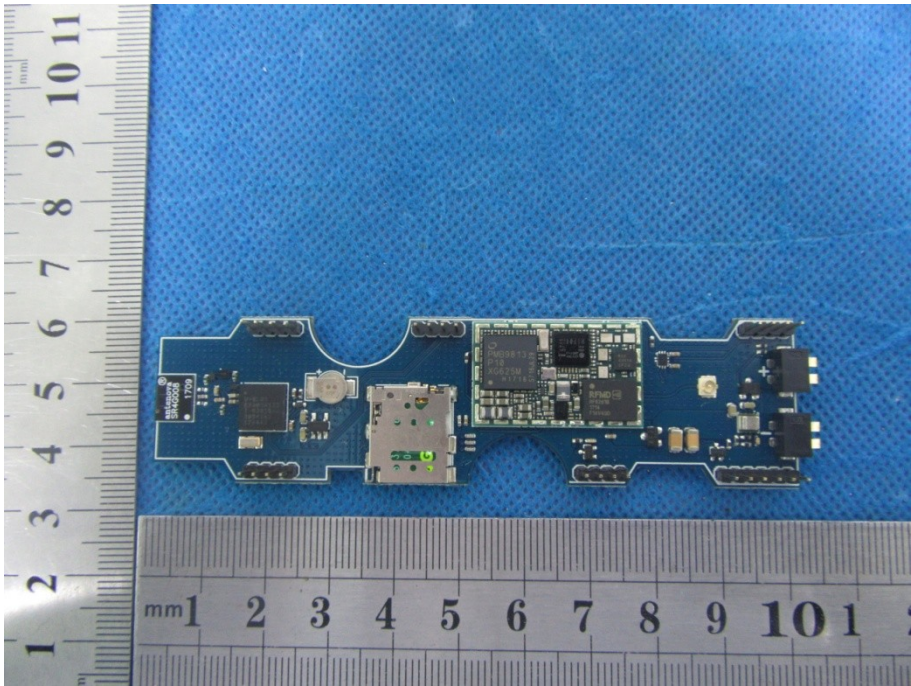

BT Antenna Location

WIFI Antenna Location

MISE EN GARDE - Branchez correctement,
reportez-vous au manuel de l'appareil.

1004255 1.5V LR6 无汞

DURACELL® OEM