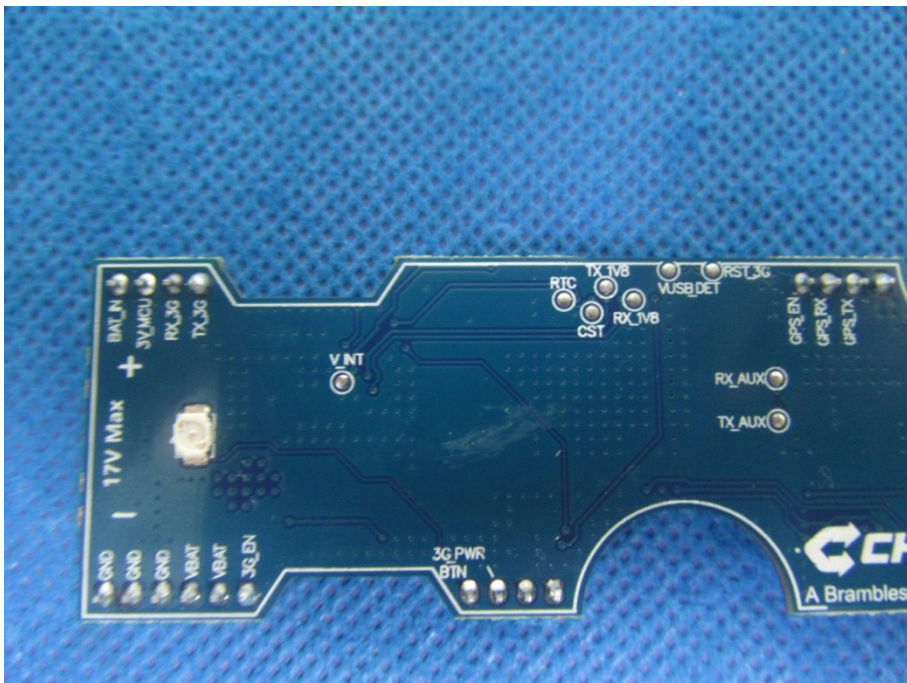

BT Antenna Location

WIFI Antenna Location

MISE EN GARDE - Branchez correctement,
reportez-vous au manuel de l'appareil.

1004255 1.5V LR6 无汞

DURACELL® OEM