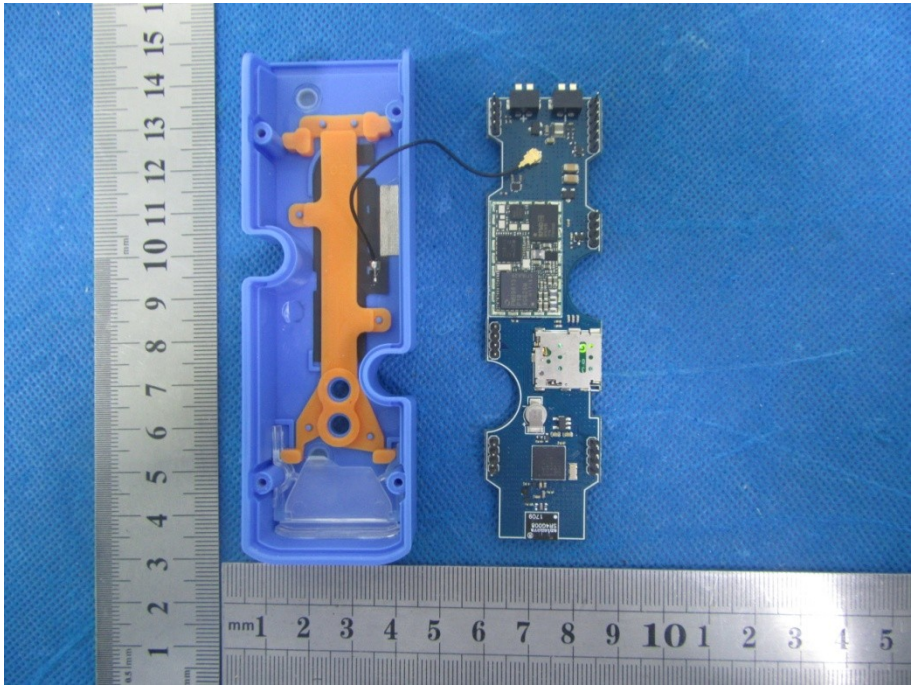

BT Antenna Location

WIFI Antenna Location

MISE EN GARDE - Branchez correctement,
reportez-vous au manuel de l'appareil.

1004255 1.5V LR6 无汞

DURACELL® OEM