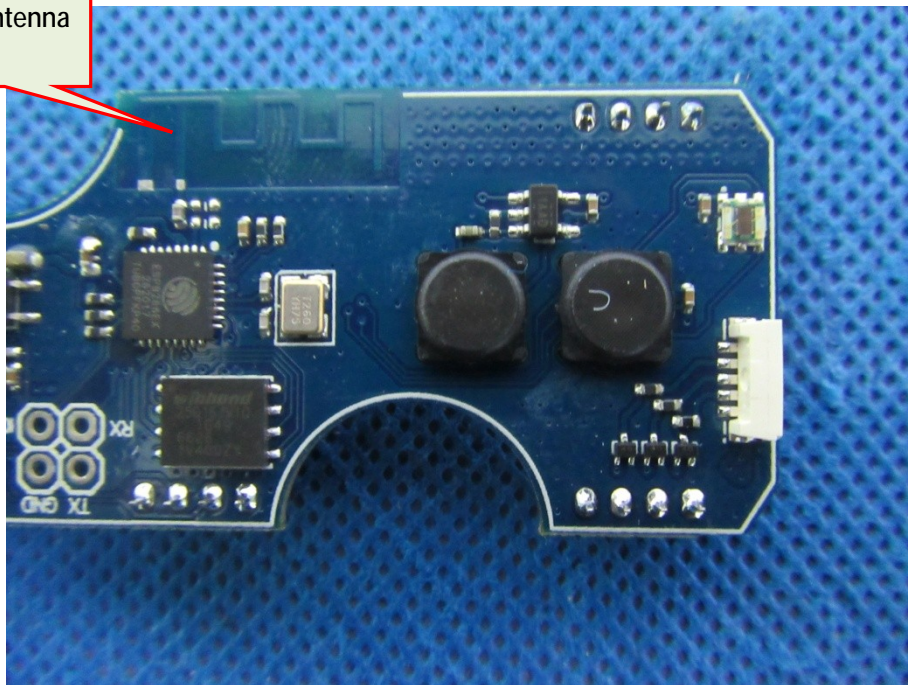

BT Antenna Location

WIFI Antenna Location

MISE EN GARDE - Branchez correctement,
reportez-vous au manuel de l'appareil.

1004255 1.5V LR6 无汞

DURACELL® OEM