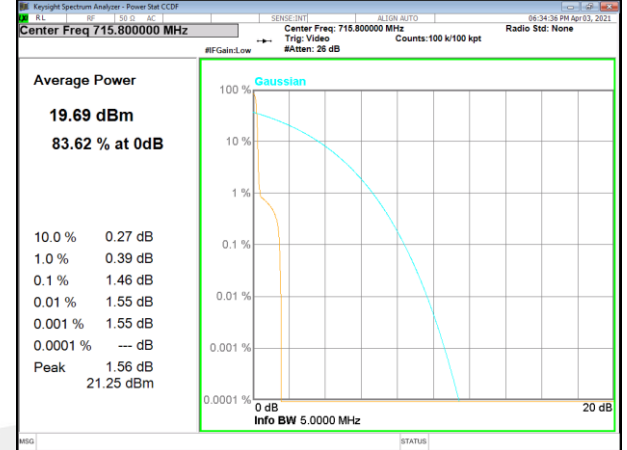

Band 12_15kHz_BPSK_High_1#0