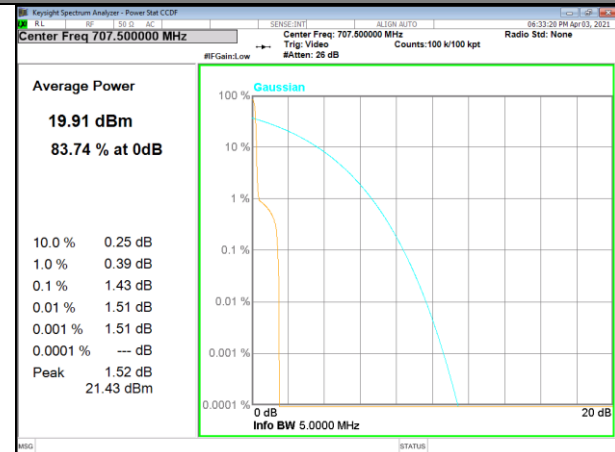

NB-IoT BAND-12

Band 12_15kHz_QPSK_Low_1#0

Band 12_15kHz_BPSK_Low_1#0

Band 12_15kHz_QPSK_Low_3#3

Band 12_15kHz_QPSK_Middle_1#0

Band 12_15kHz_BPSK_Middle_1#0

Band 12_15kHz_QPSK_Middle_3#3

NB-IoT BAND-12