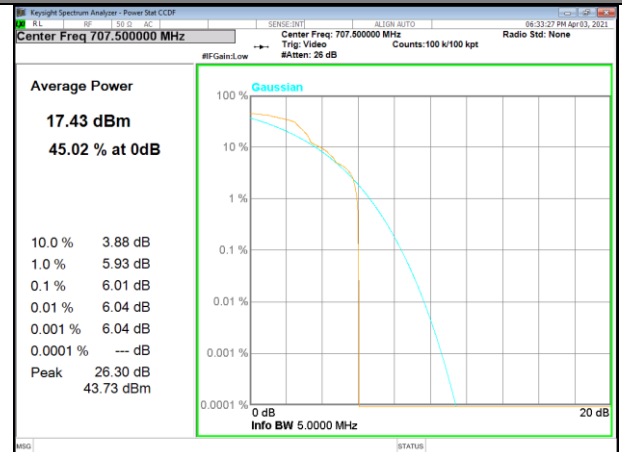

NB-IoT BAND-12

Band 12_15kHz_QPSK_Low_1#0

Band 12_15kHz_BPSK_Low_1#0

Band 12_15kHz_QPSK_Low_3#3

Band 12_15kHz_QPSK_Middle_1#0

Band 12_15kHz_BPSK_Middle_1#0

Band 12_15kHz_QPSK_Middle_3#3

NB-IoT BAND-12