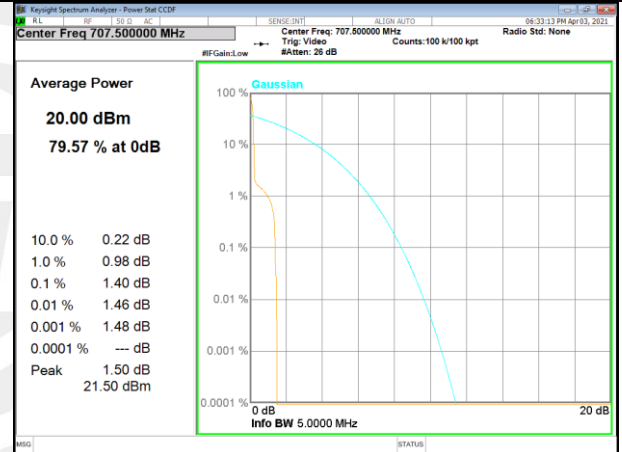

NB-IoT BAND-12

Band 12_15kHz_QPSK_Low_1#0

Band 12_15kHz_BPSK_Low_1#0

Band 12_15kHz_QPSK_Low_3#3

Band 12_15kHz_QPSK_Middle_1#0

Band 12_15kHz_BPSK_Middle_1#0

Band 12_15kHz_QPSK_Middle_3#3

NB-IoT BAND-12