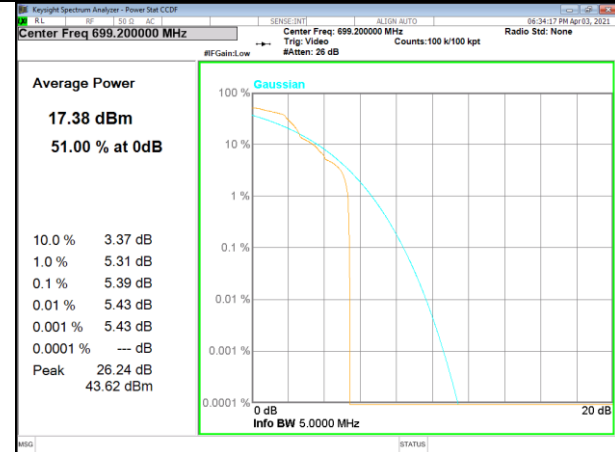

NB-IoT BAND-12

Band 12_15kHz_QPSK_Low_1#0

Band 12_15kHz_BPSK_Low_1#0

Band 12_15kHz_QPSK_Low_3#3

Band 12_15kHz_QPSK_Middle_1#0

Band 12_15kHz_BPSK_Middle_1#0

Band 12_15kHz_QPSK_Middle_3#3

NB-IoT BAND-12