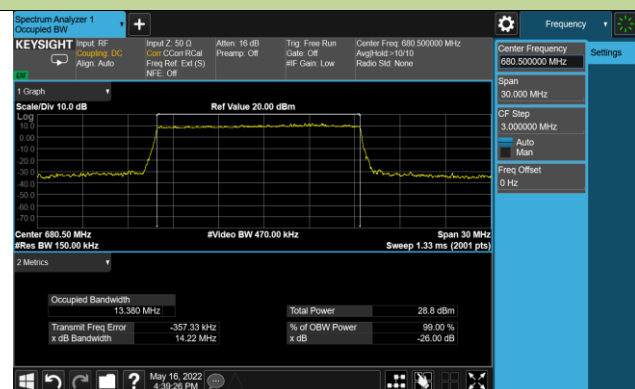

15MHz Channel Bandwidth