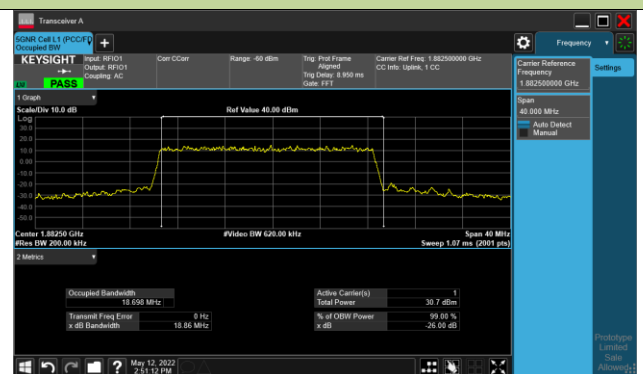

20MHz Channel Bandwidth