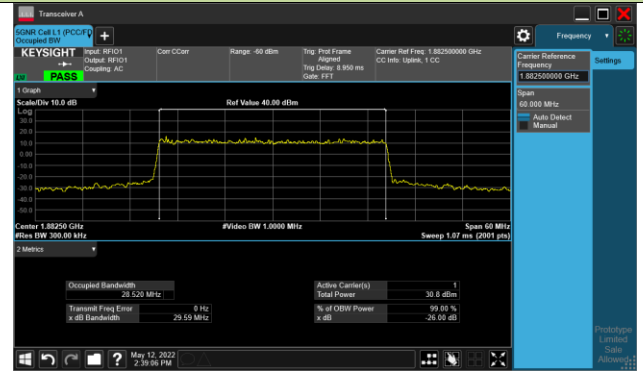

30MHz Channel Bandwidth