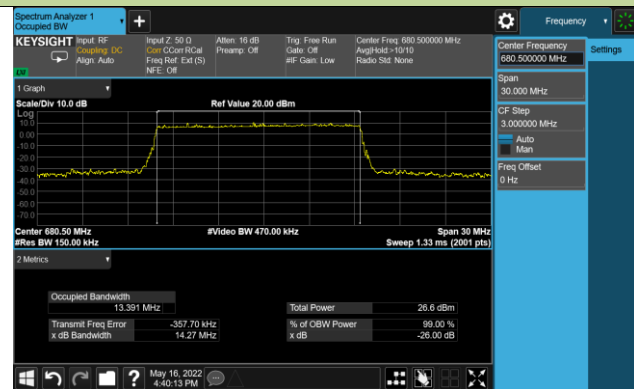

15MHz Channel Bandwidth