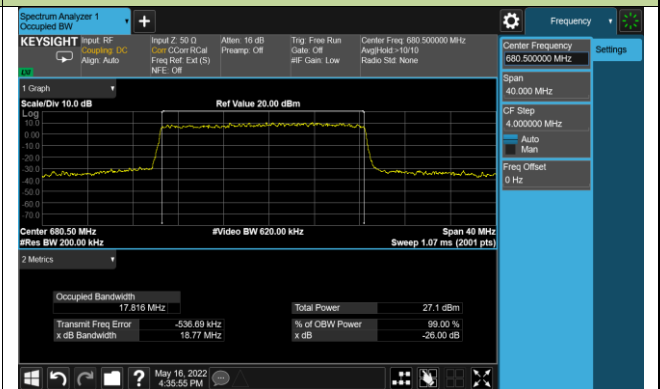

20MHz Channel Bandwidth