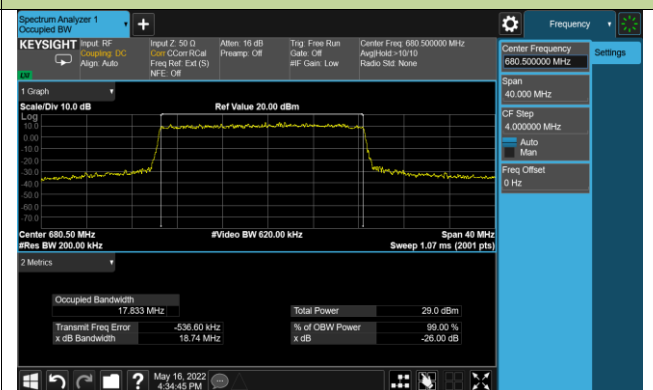

20MHz Channel Bandwidth