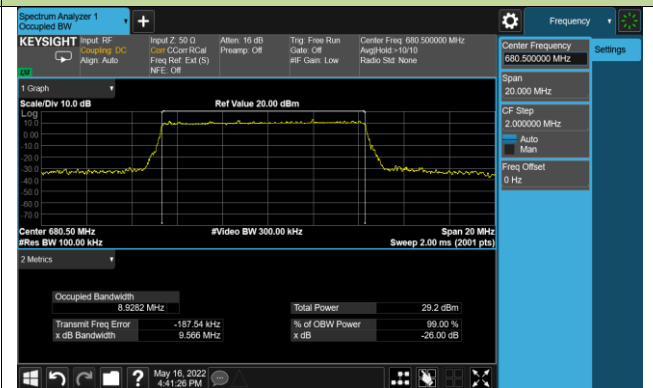

10MHz Channel Bandwidth