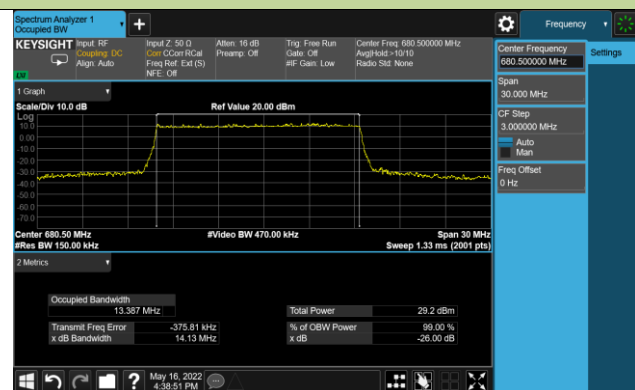

15MHz Channel Bandwidth