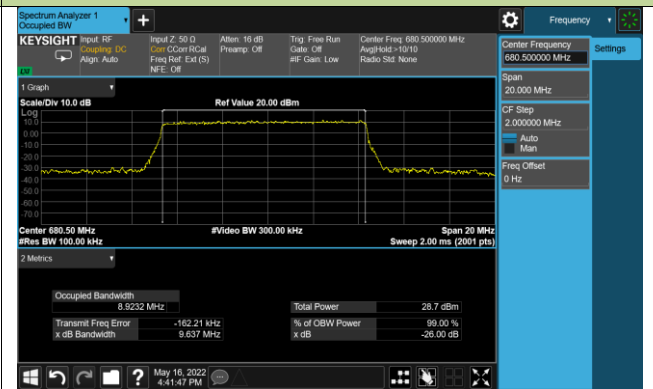

10MHz Channel Bandwidth