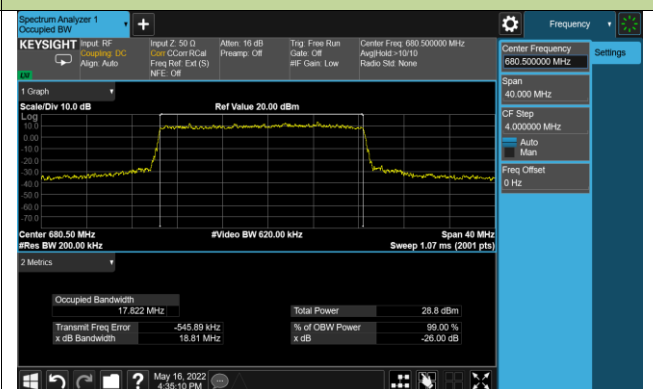

20MHz Channel Bandwidth