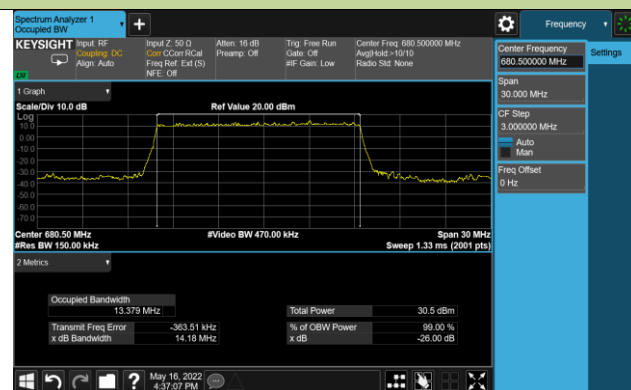

15MHz Channel Bandwidth