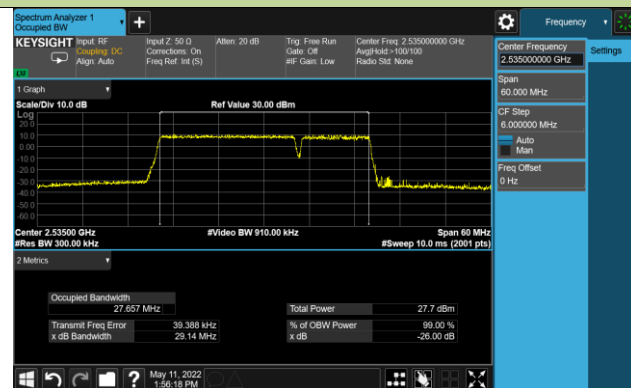

20+10MHz Channel Bandwidth