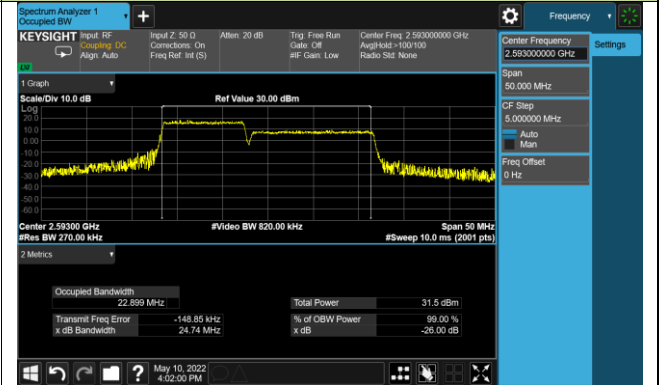

10+15MHz Channel Bandwidth