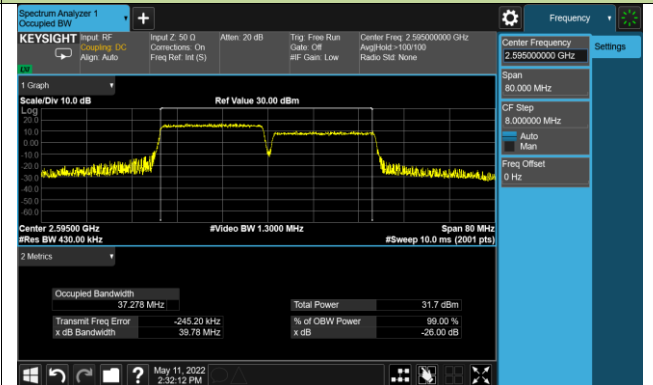

20+20MHz Channel Bandwidth