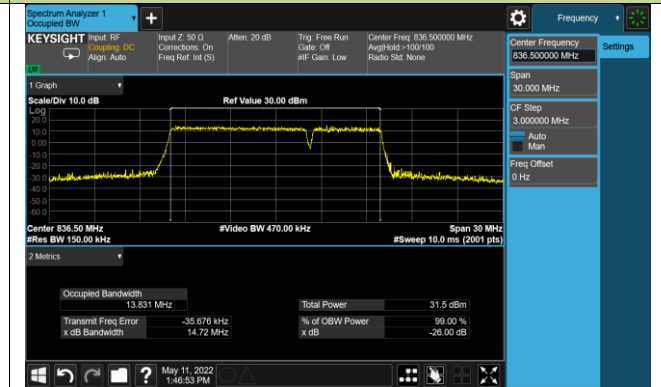

10+5MHz Channel Bandwidth