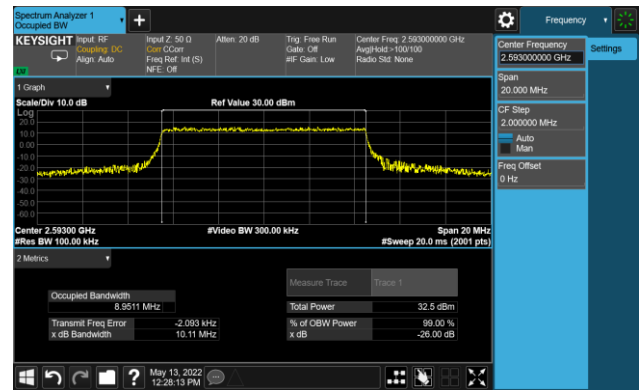

10MHz Channel Bandwidth