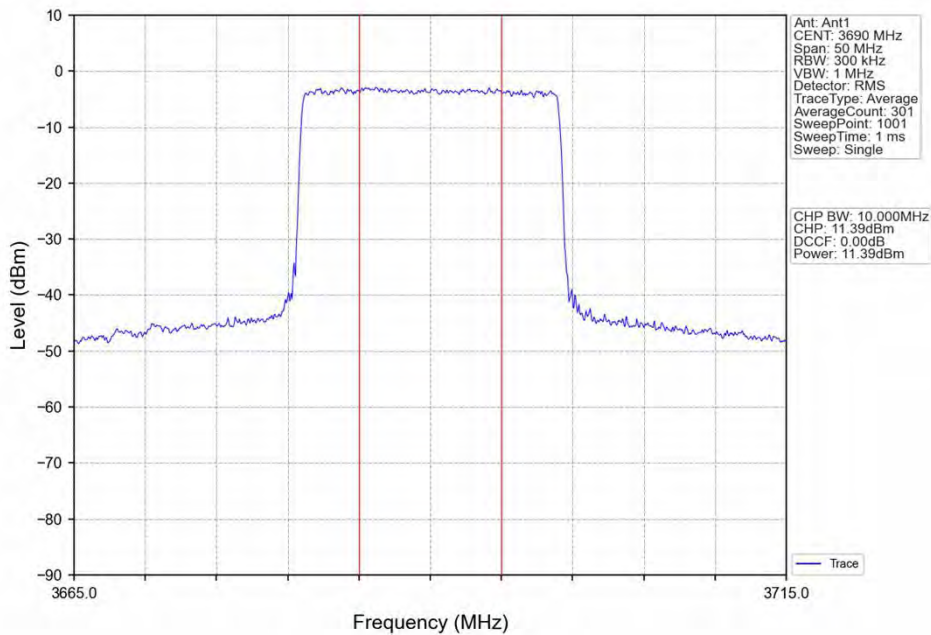

Band48_20MHz_64QAM_HCH_3690MHz_RB_100_0_NTNV