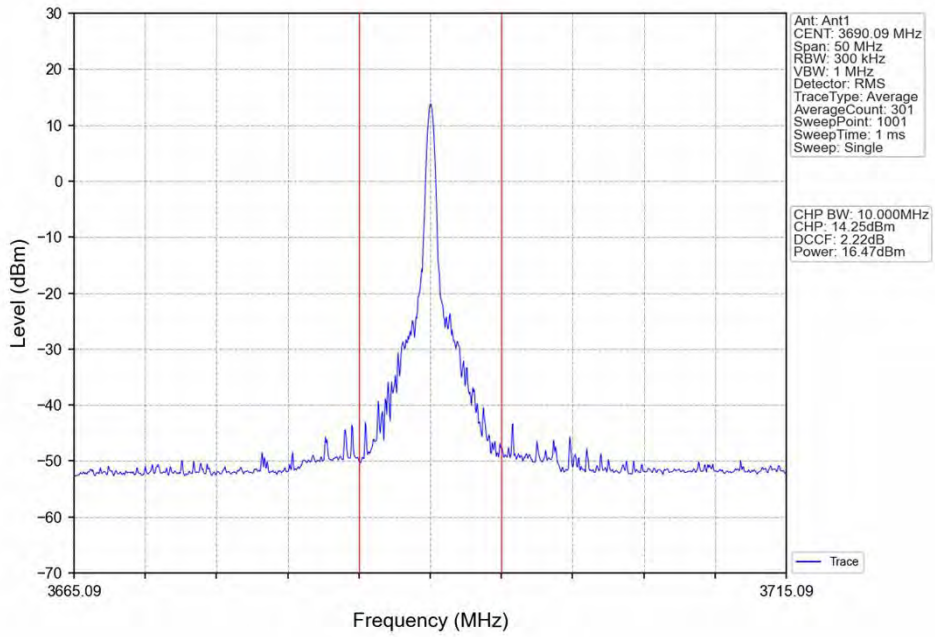

Band48 20MHz 16QAM HCH 3690MHz RB 1 50 NTNV

Band48 20MHz 16QAM HCH 3690MHz RB 1 99 NTNV

Band48 20MHz 16QAM HCH 3690MHz RB 50 0 NTV

Band48 20MHz 16QAM HCH 3690MHz RB 50 25 NTV

Band48_20MHz_16QAM_HCH_3690MHz_RB_50_50_NTNV