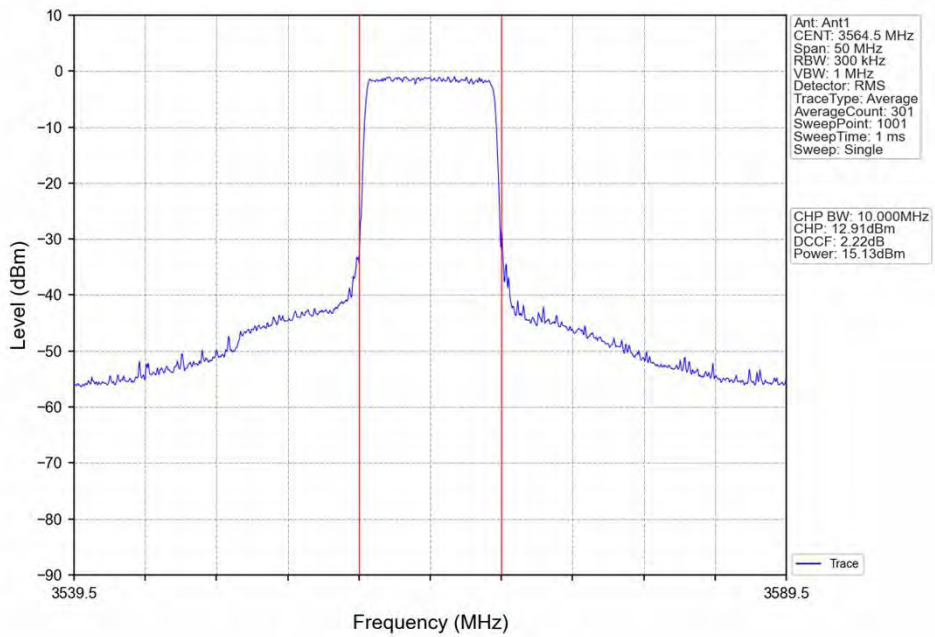

Band48 20MHz 64QAM LCH 3560MHz RB 50 50 NTN