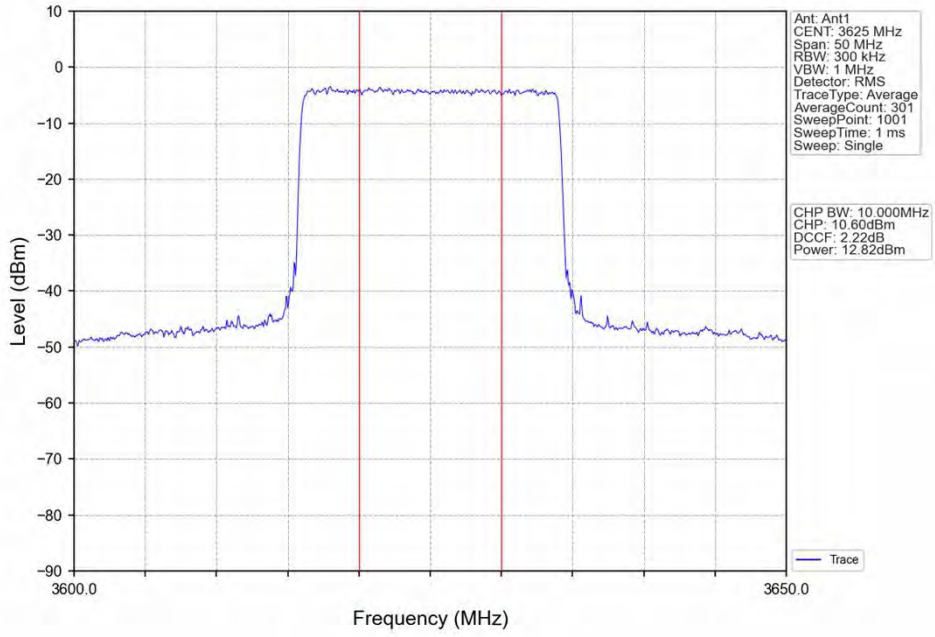

Band48 20MHz 256QAM MCH 3625MHz RB 100 0 NTV