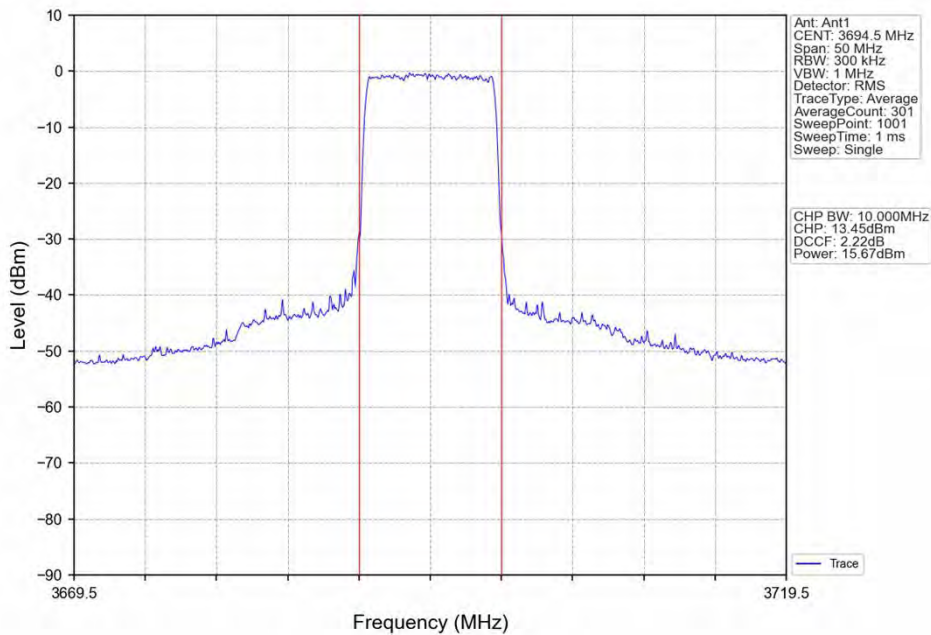

Band48 20MHz 256QAM HCH 3690MHz RB 50 50 NTN