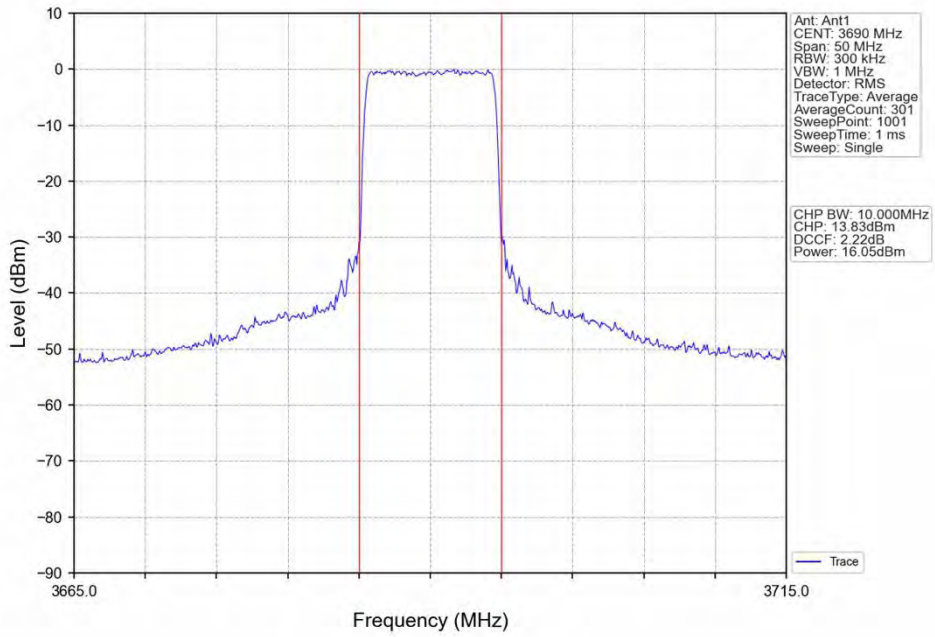

Band48_20MHz_256QAM_HCH_3690MHz_RB_50_25_NTNV