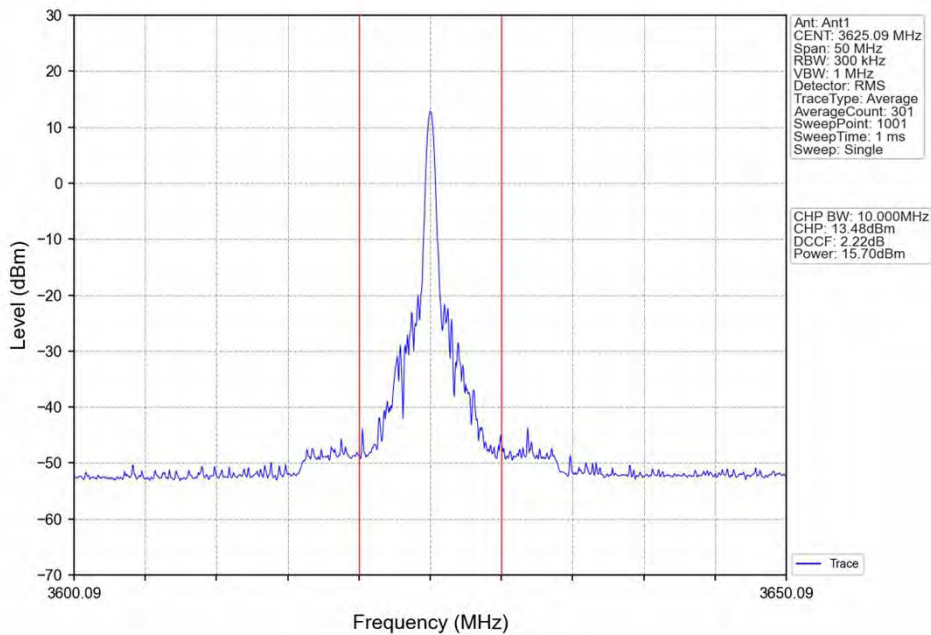

Band48 20MHz 64QAM LCH 3560MHz RB 50 25 NTN

Band48 20MHz 64QAM LCH 3560MHz RB 50 50 NTN

Band48_20MHz_64QAM_LCH_3560MHz_RB_100_0_NTNV

Band48_20MHz_64QAM_MCH_3625MHz_RB_1_0_NTNV

Band48 20MHz 64QAM MCH 3625MHz RB 1 50 NTN