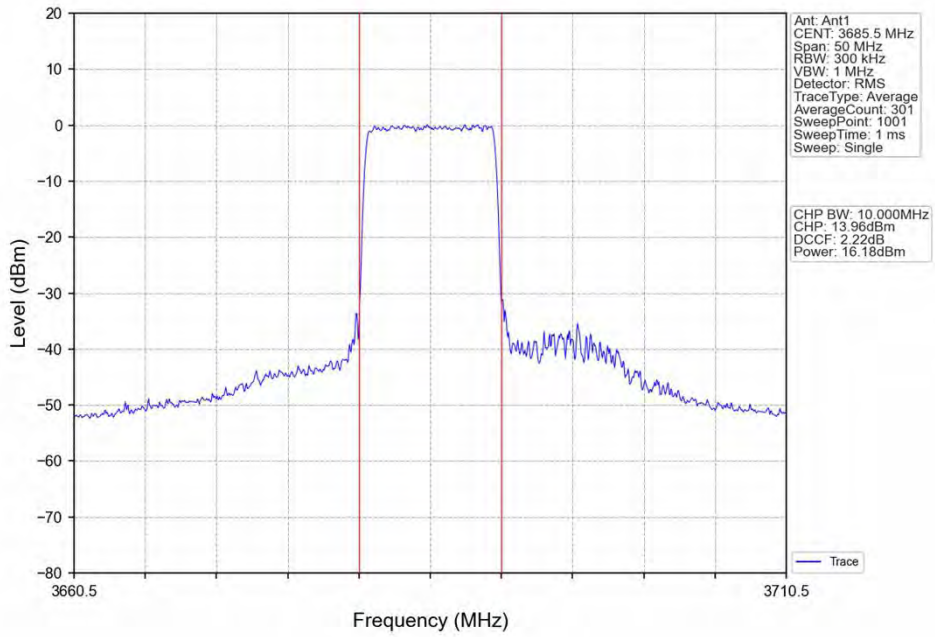

Band48 20MHz 16QAM HCH 3690MHz RB 1 50 NTNV

Band48 20MHz 16QAM HCH 3690MHz RB 1 99 NTNV

Band48 20MHz 16QAM HCH 3690MHz RB 50 0 NTV

Band48 20MHz 16QAM HCH 3690MHz RB 50 25 NTV

Band48_20MHz_16QAM_HCH_3690MHz_RB_50_50_NTNV