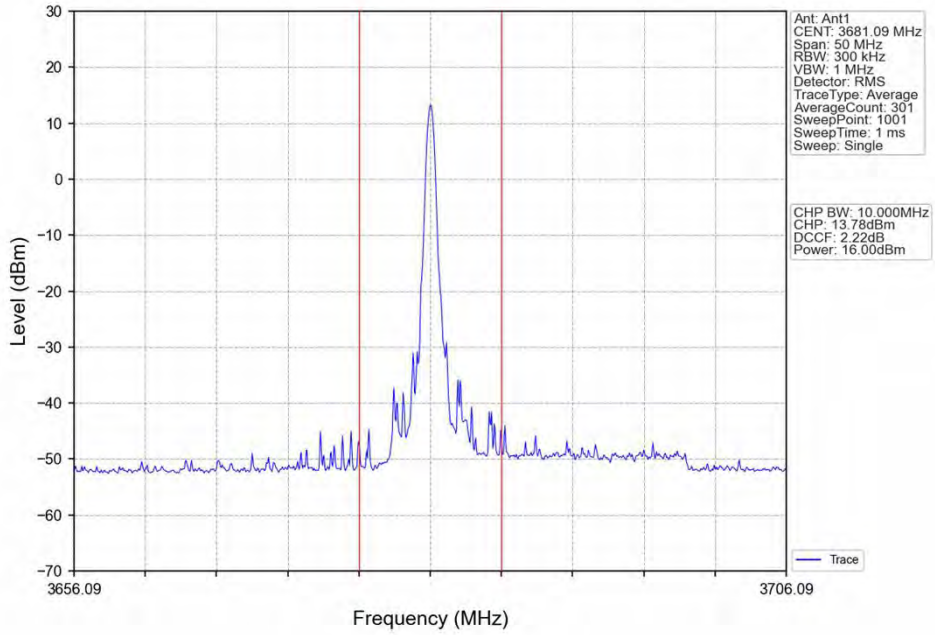

Band48 20MHz 64QAM HCH 3690MHz RB 1 0 NTNV