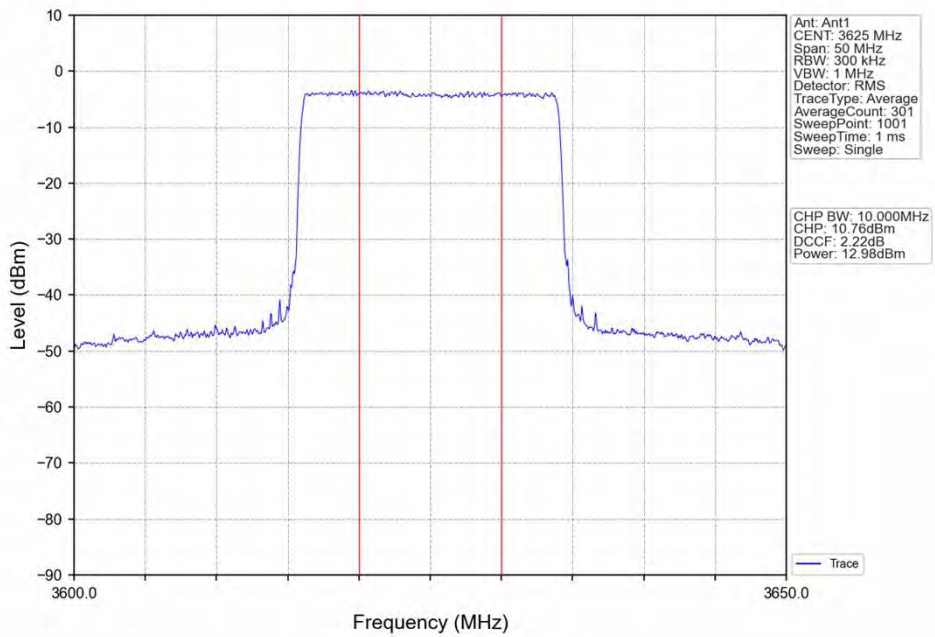

Band48 20MHz 64QAM MCH 3625MHz RB 1 99 NTN

Band48 20MHz 64QAM MCH 3625MHz RB 50 0 NTN

Band48 20MHz 64QAM MCH 3625MHz RB 50 25 NTN

Band48_20MHz_64QAM_MCH_3625MHz_RB_50_50_NTNV

Band48_20MHz_64QAM_MCH_3625MHz_RB_100_0_NTNV