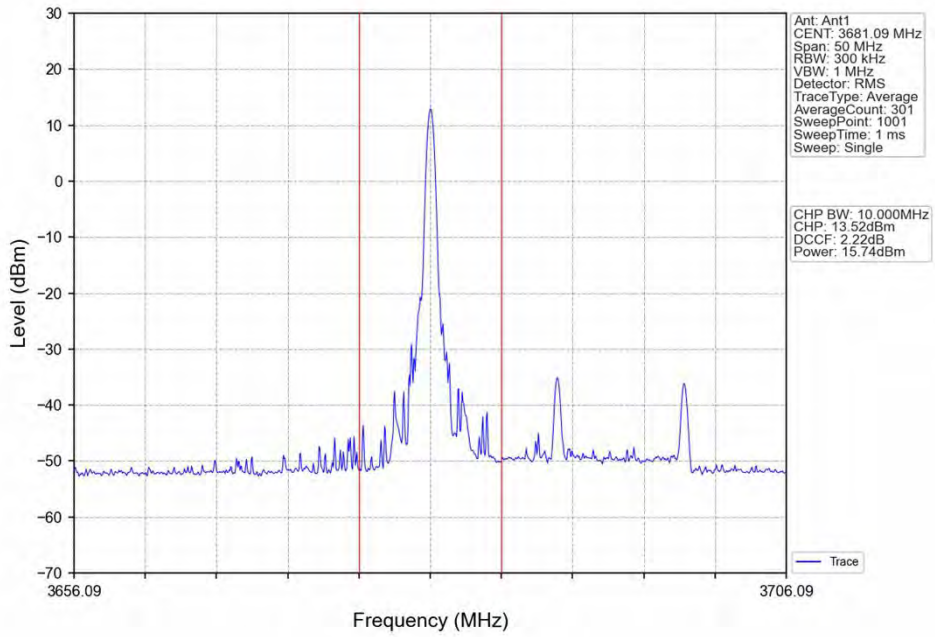

Band48 20MHz 256QAM HCH 3690MHz RB 1 0 NTV