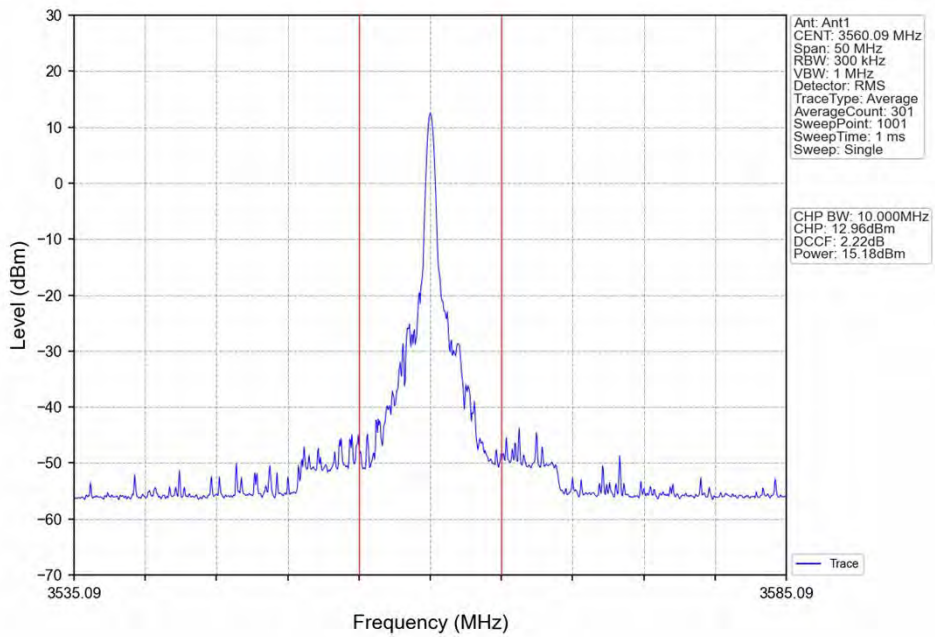

Band48 20MHz 64QAM LCH 3560MHz RB 1 50 NTN