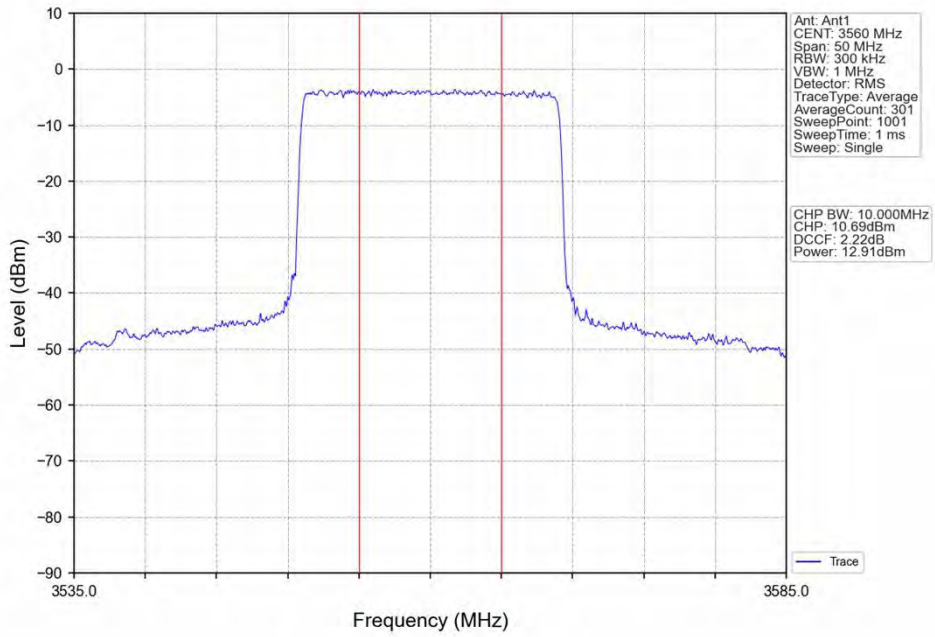

Band48_20MHz_64QAM_LCH_3560MHz_RB_100_0_NTNV