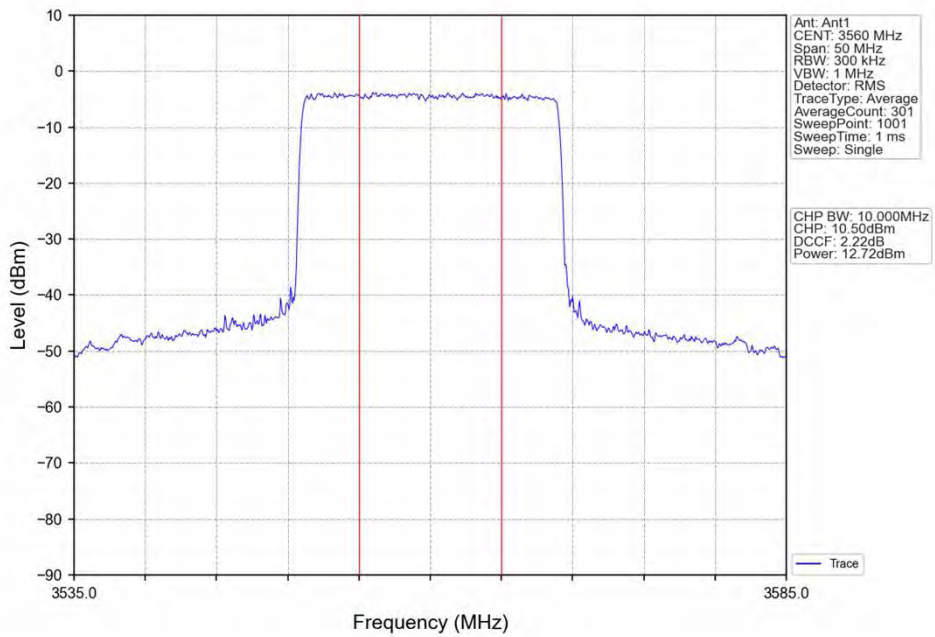

Band48 20MHz 256QAM LCH 3560MHz RB 50 0 NTN

Band48 20MHz 256QAM LCH 3560MHz RB 50 25 NTN

Band48 20MHz 256QAM LCH 3560MHz RB 50 50 NTN

Band48 20MHz 256QAM LCH 3560MHz RB 100 0 NTN

Band48 20MHz 256QAM MCH 3625MHz RB 1 0 NTN