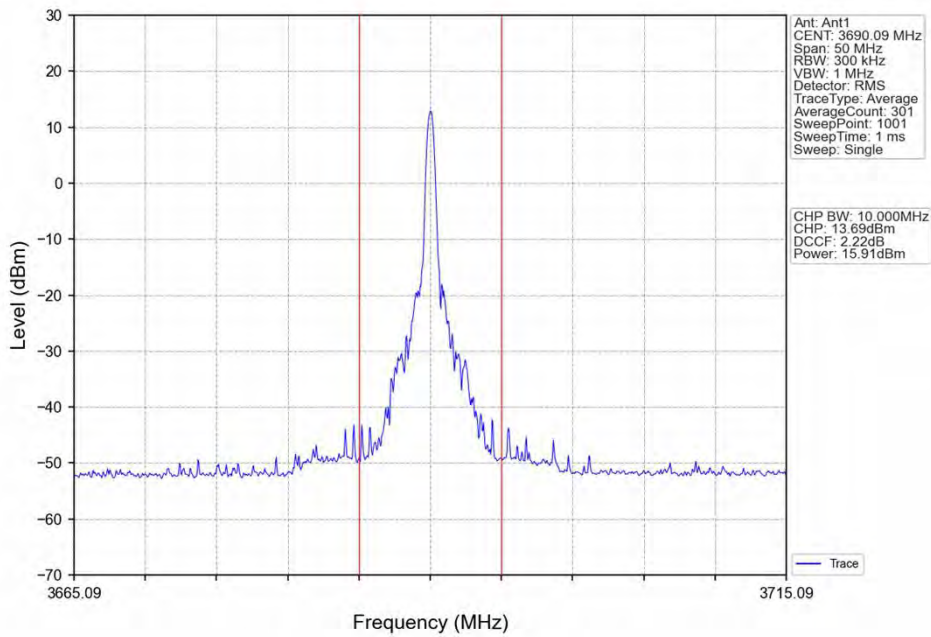

Band48_20MHz_256QAM_HCH_3690MHz_RB_1_50_NTNV