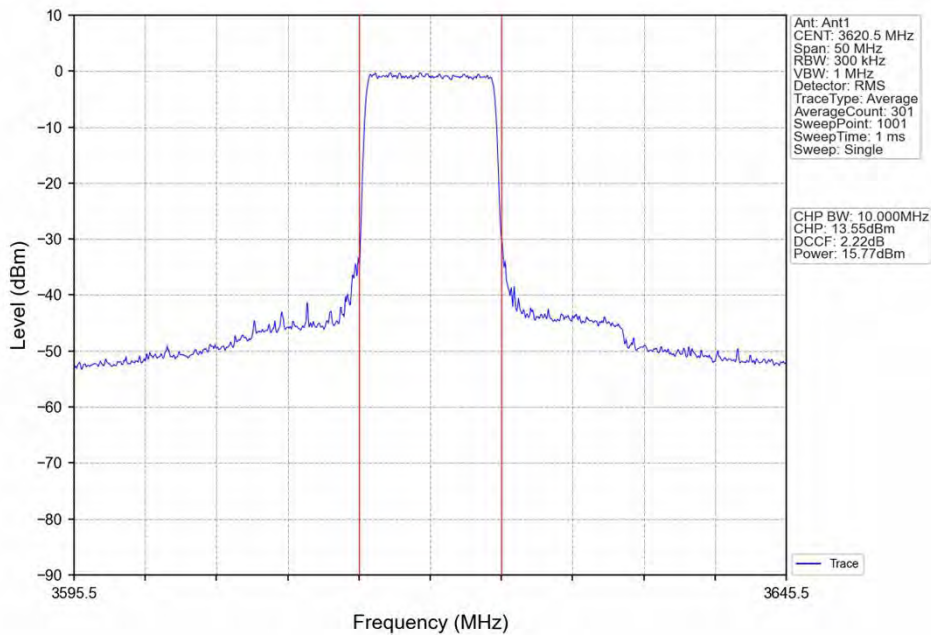

Band48 20MHz 64QAM MCH 3625MHz RB 50 0 NTN