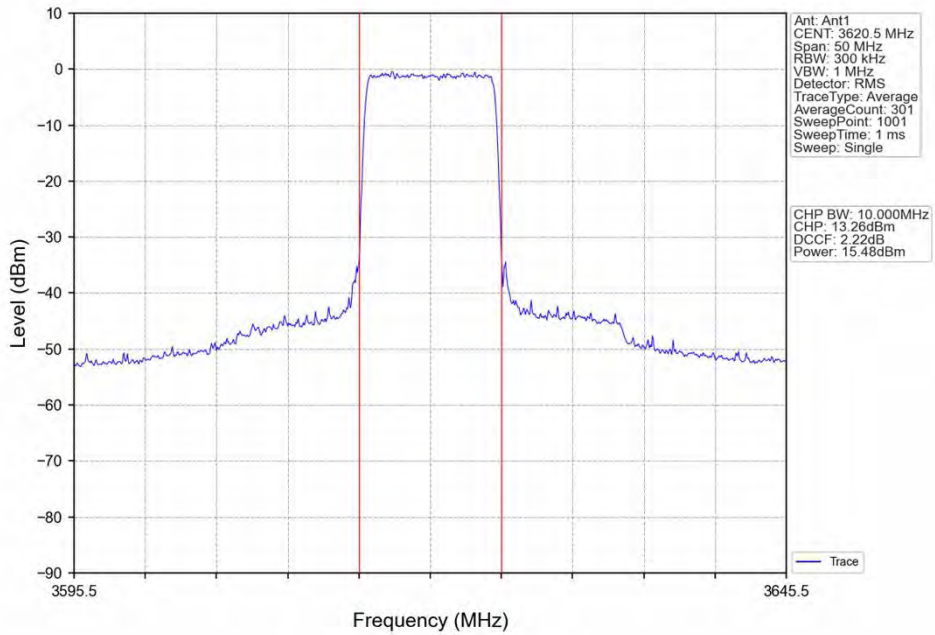

Band48_20MHz_256QAM_MCH_3625MHz_RB_50_0_NTNV