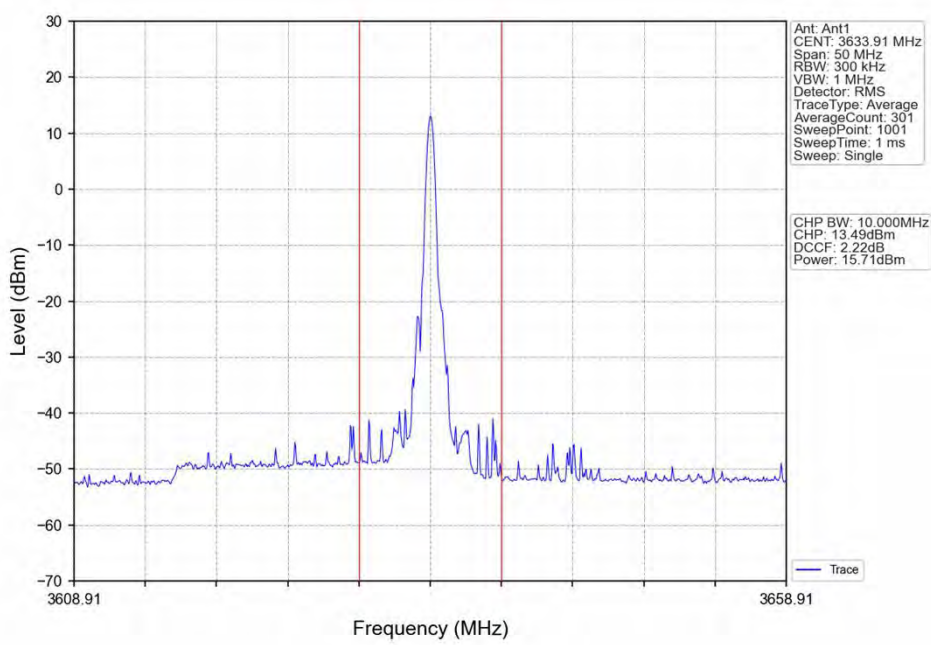

Band48 20MHz 64QAM MCH 3625MHz RB 1 99 NTN