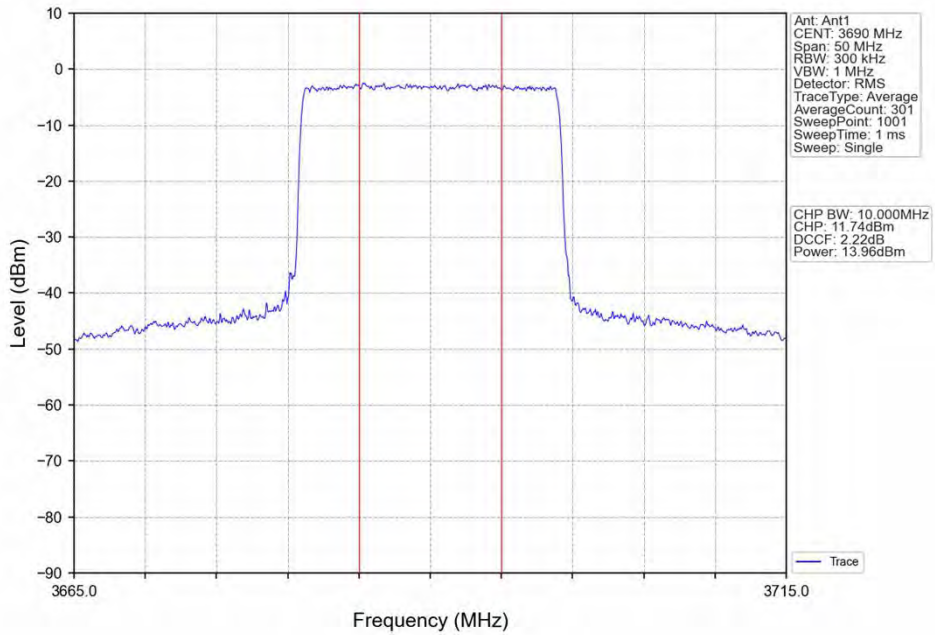

Band48_20MHz_16QAM_HCH_3690MHz_RB_100_0_NTNV