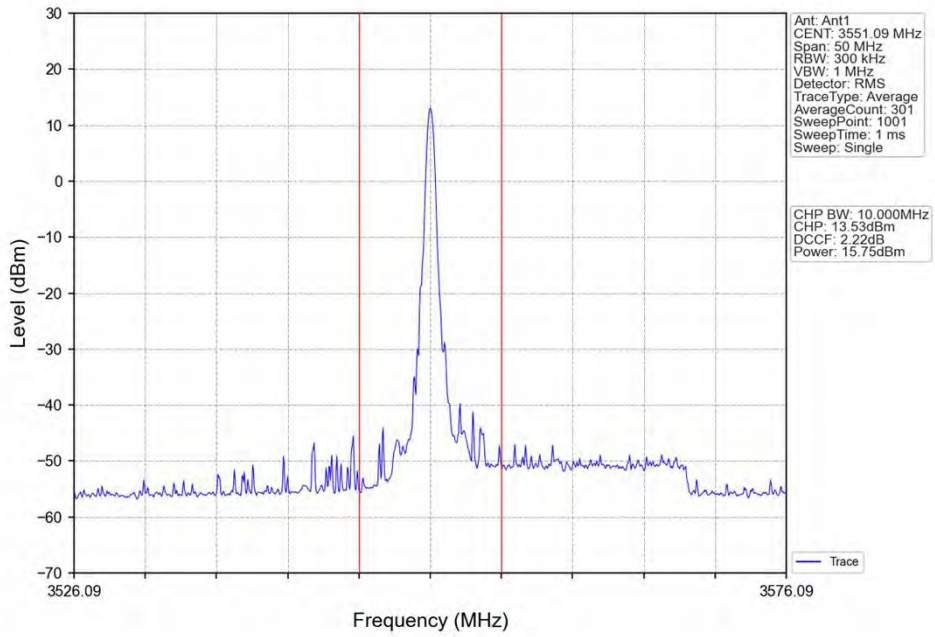

Band48 20MHz 64QAM LCH 3560MHz RB 1 0 NTN