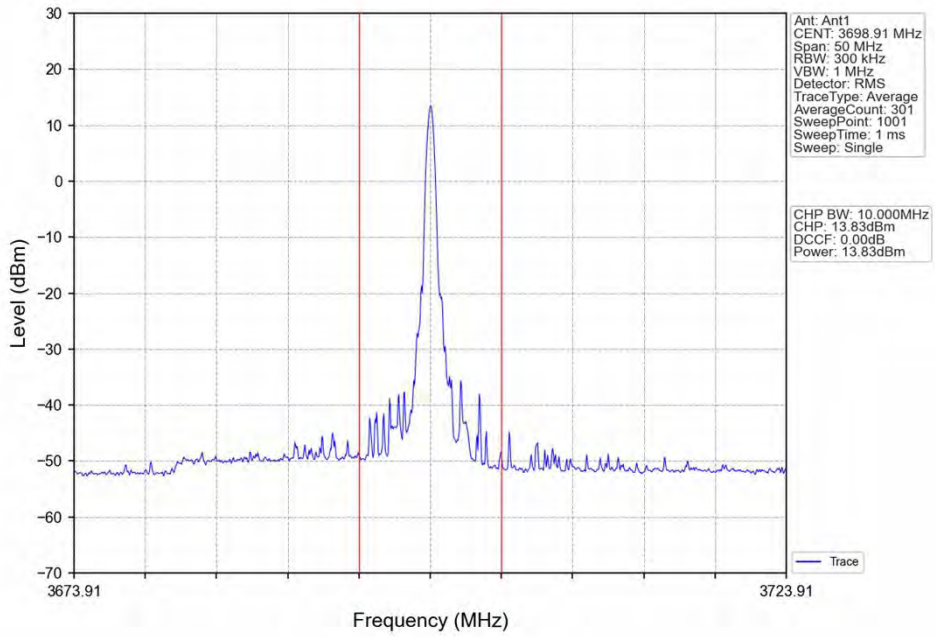

Band48 20MHz 64QAM HCH 3690MHz RB 1 99 NTNV