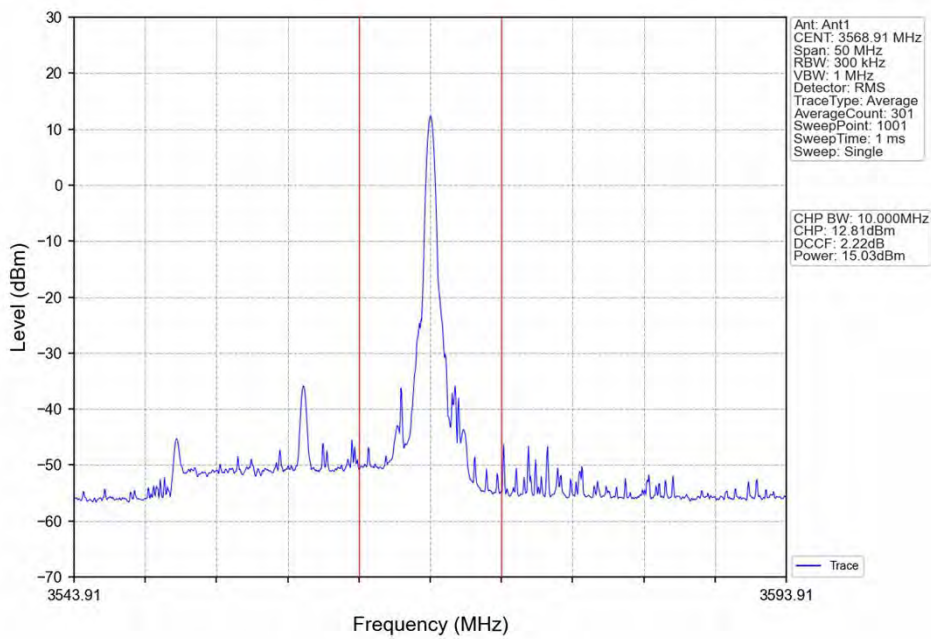

Band48_20MHz_64QAM_HCH_3690MHz_RB_50_50_NTNV

Band48_20MHz_64QAM_HCH_3690MHz_RB_100_0_NTNV

Band48_20MHz_256QAM_LCH_3560MHz_RB_1_0_NTNV

Band48 20MHz 256QAM LCH 3560MHz RB 1 50 NTN

Band48 20MHz 256QAM LCH 3560MHz RB 1 99 NTN