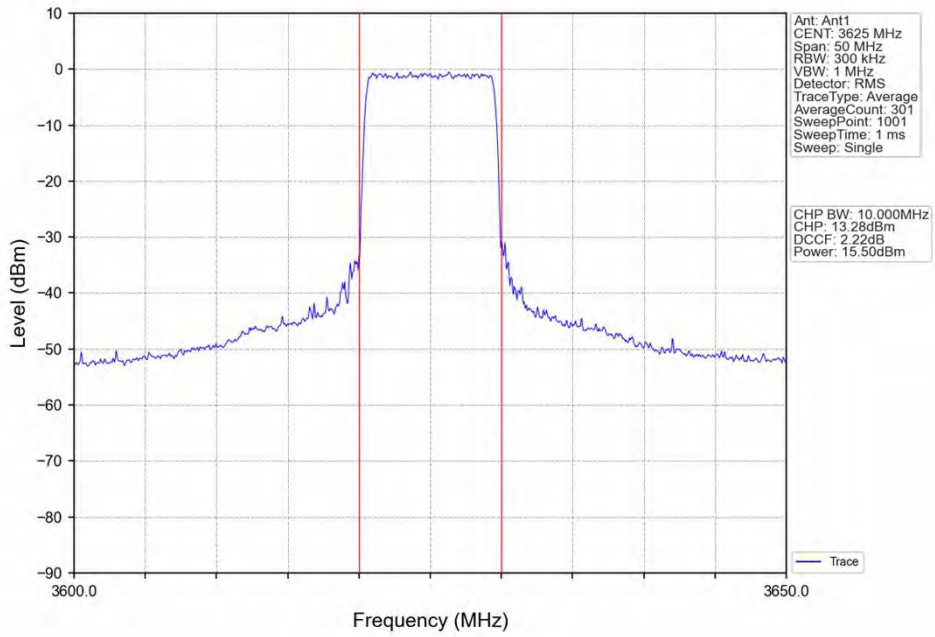

Band48 20MHz 256QAM MCH 3625MHz RB 1 50 NTN

Band48_20MHz_256QAM_MCH_3625MHz_RB_1_99_NTNV

Band48_20MHz_256QAM_MCH_3625MHz_RB_50_0_NTNV

Band48 20MHz 256QAM MCH 3625MHz RB 50 25 NTN

Band48 20MHz 256QAM MCH 3625MHz RB 50 50 NTN