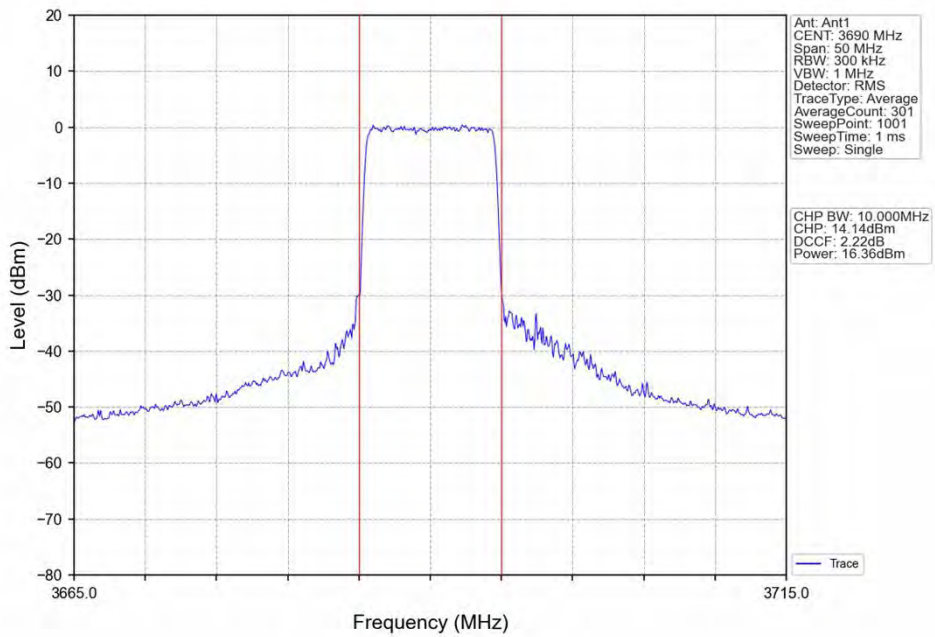

Band48 20MHz 16QAM HCH 3690MHz RB 1 50 NTNV

Band48 20MHz 16QAM HCH 3690MHz RB 1 99 NTNV

Band48 20MHz 16QAM HCH 3690MHz RB 50 0 NTV

Band48 20MHz 16QAM HCH 3690MHz RB 50 25 NTV

Band48_20MHz_16QAM_HCH_3690MHz_RB_50_50_NTNV