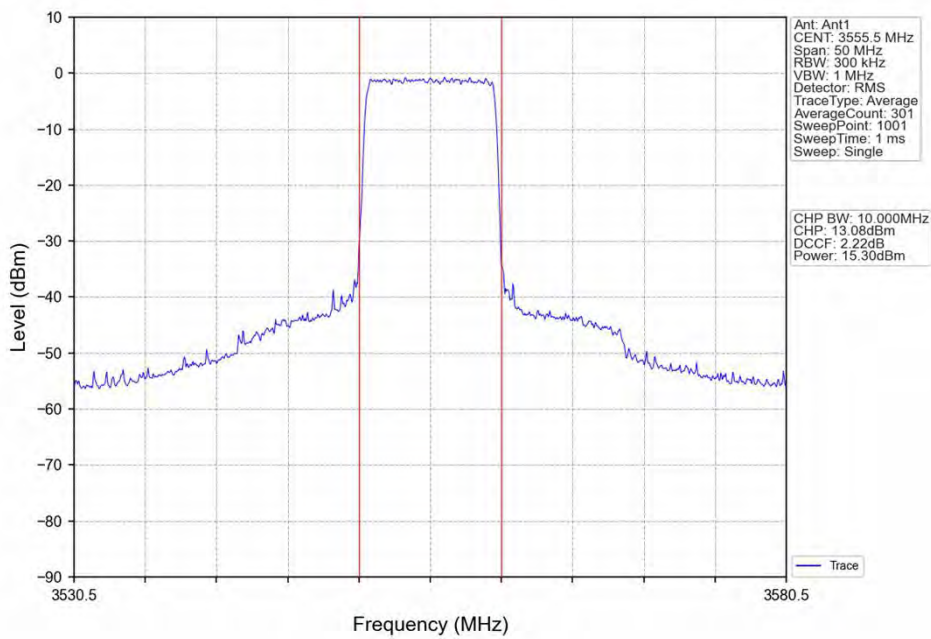

Band48_20MHz_16QAM_HCH_3690MHz_RB_100_0_NTNV

Band48 20MHz 64QAM LCH 3560MHz RB 1 0 NTN

Band48 20MHz 64QAM LCH 3560MHz RB 1 50 NTN

Band48 20MHz 64QAM LCH 3560MHz RB 1 99 NTV

Band48 20MHz 64QAM LCH 3560MHz RB 50 0 NTV