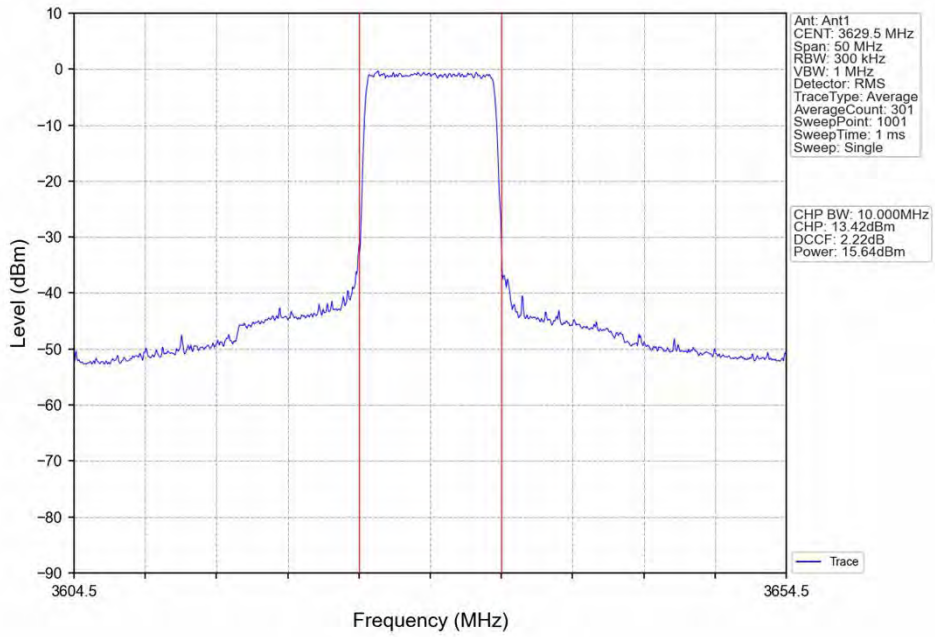

Band48 20MHz 64QAM MCH 3625MHz RB 1 99 NTN

Band48 20MHz 64QAM MCH 3625MHz RB 50 0 NTN

Band48 20MHz 64QAM MCH 3625MHz RB 50 25 NTN

Band48_20MHz_64QAM_MCH_3625MHz_RB_50_50_NTNV

Band48_20MHz_64QAM_MCH_3625MHz_RB_100_0_NTNV