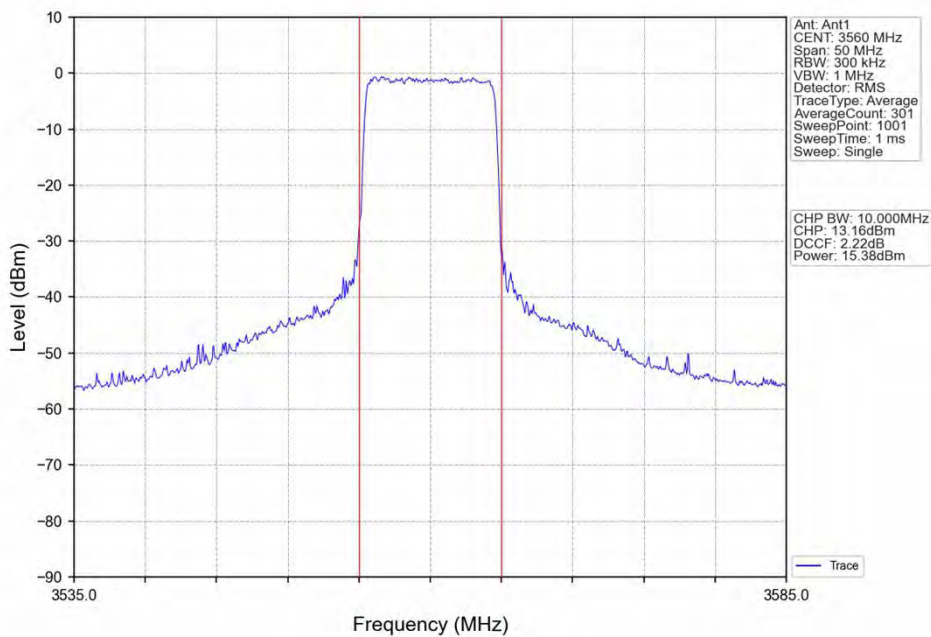

Band48 20MHz 256QAM LCH 3560MHz RB 50 25 NTN