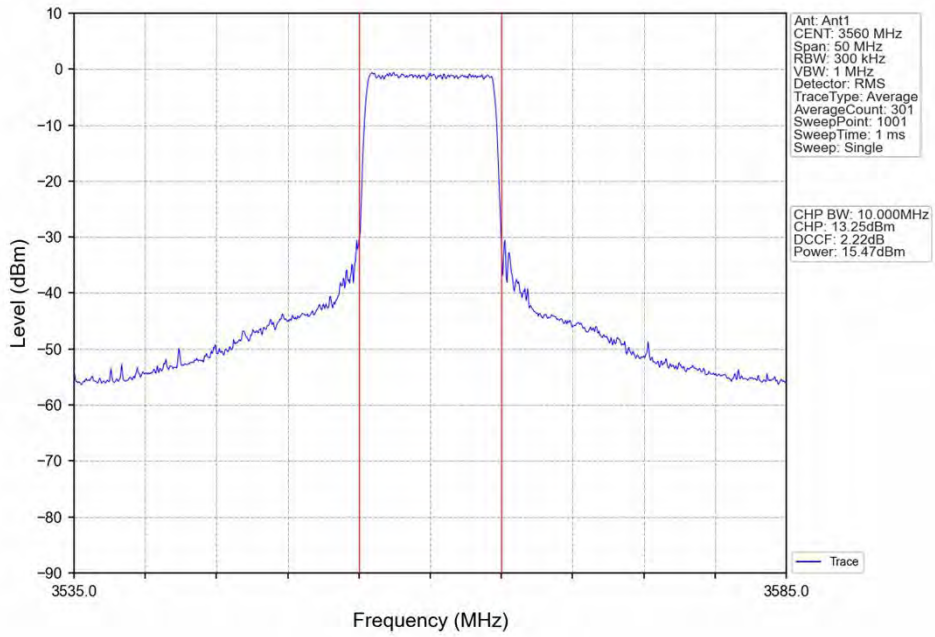

Band48 20MHz 64QAM LCH 3560MHz RB 50 25 NTN