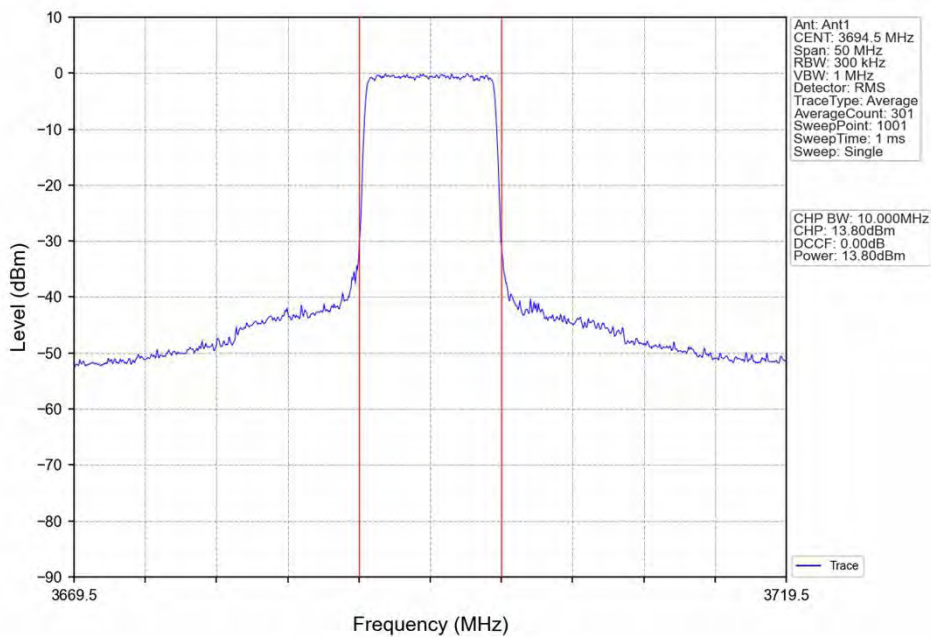

Band48_20MHz_64QAM_HCH_3690MHz_RB_50_50_NTNV