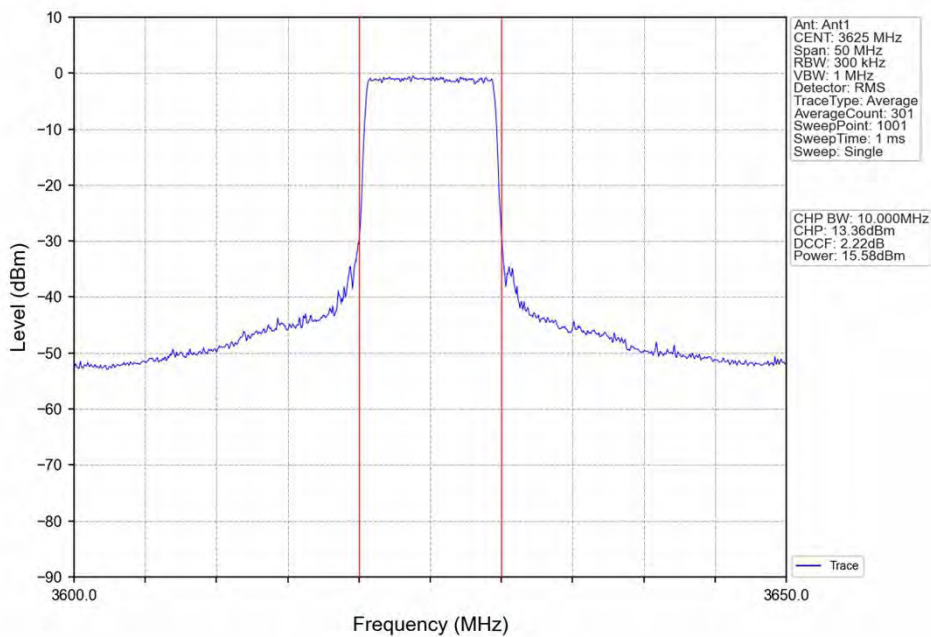

Band48 20MHz 64QAM MCH 3625MHz RB 50 25 NTN