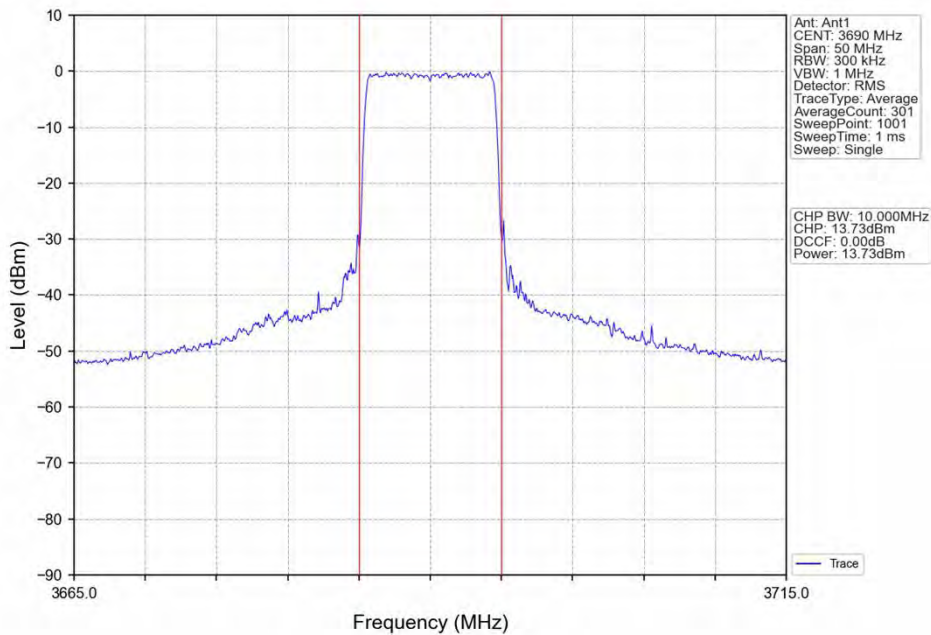

Band48 20MHz 64QAM HCH 3690MHz RB 1 0 NTNV

Band48 20MHz 64QAM HCH 3690MHz RB 1 50 NTNV

Band48 20MHz 64QAM HCH 3690MHz RB 1 99 NTNV

Band48 20MHz 64QAM HCH 3690MHz RB 50 0 NTNV

Band48_20MHz_64QAM_HCH_3690MHz_RB_50_25_NTNV