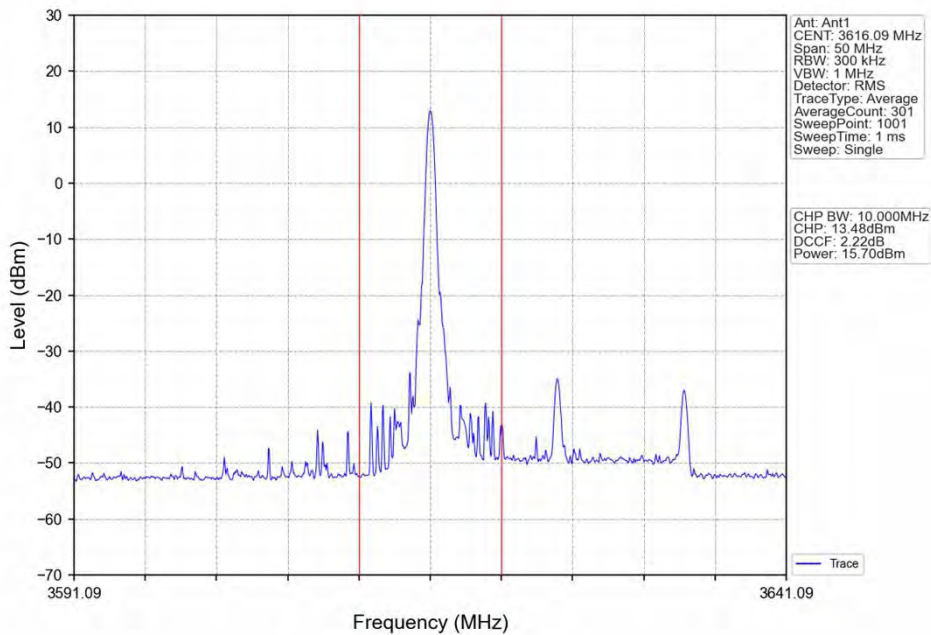

Band48 20MHz 256QAM LCH 3560MHz RB 50 0 NTN

Band48 20MHz 256QAM LCH 3560MHz RB 50 25 NTN

Band48 20MHz 256QAM LCH 3560MHz RB 50 50 NTN

Band48 20MHz 256QAM LCH 3560MHz RB 100 0 NTN

Band48 20MHz 256QAM MCH 3625MHz RB 1 0 NTN