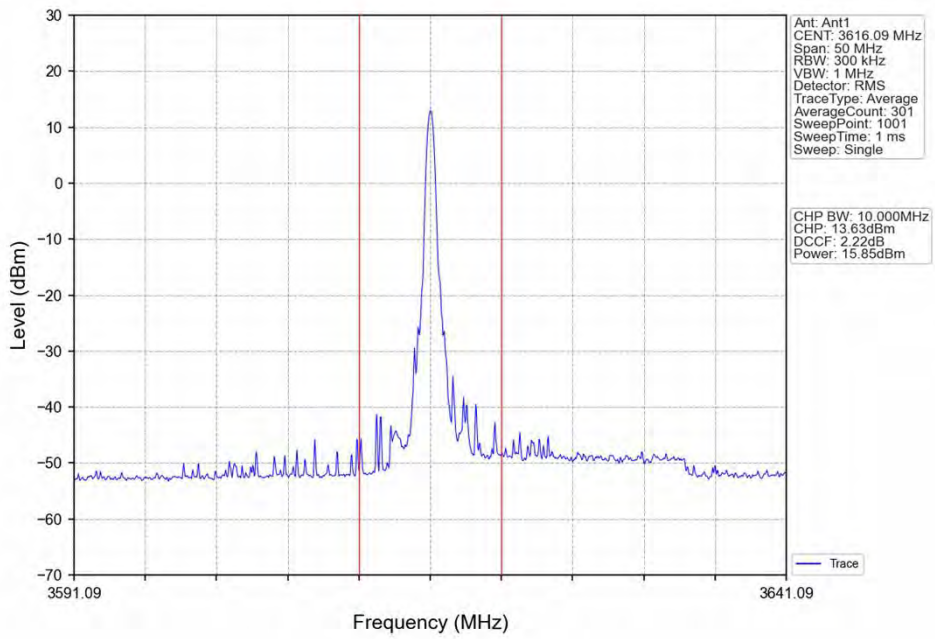

Band48 20MHz 64QAM LCH 3560MHz RB 50 25 NTN

Band48 20MHz 64QAM LCH 3560MHz RB 50 50 NTN

Band48_20MHz_64QAM_LCH_3560MHz_RB_100_0_NTNV

Band48_20MHz_64QAM_MCH_3625MHz_RB_1_0_NTNV

Band48 20MHz 64QAM MCH 3625MHz RB 1 50 NTN