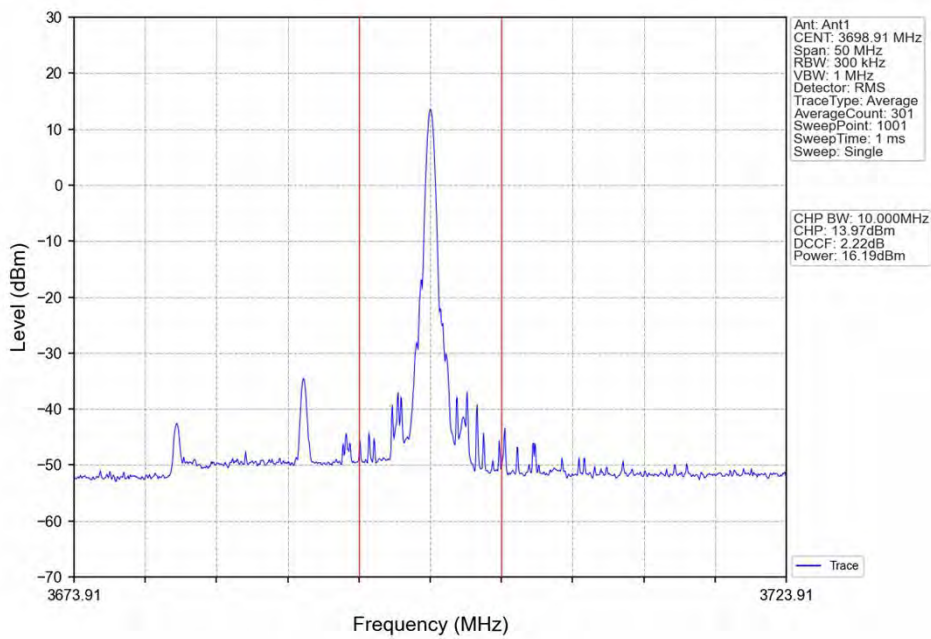

Band48 20MHz 256QAM MCH 3625MHz RB 100 0 NTV

Band48 20MHz 256QAM HCH 3690MHz RB 1 0 NTV

Band48_20MHz_256QAM_HCH_3690MHz_RB_1_50_NTNV

Band48_20MHz_256QAM_HCH_3690MHz_RB_1_99_NTNV

Band48_20MHz_256QAM_HCH_3690MHz_RB_50_0_NTNV