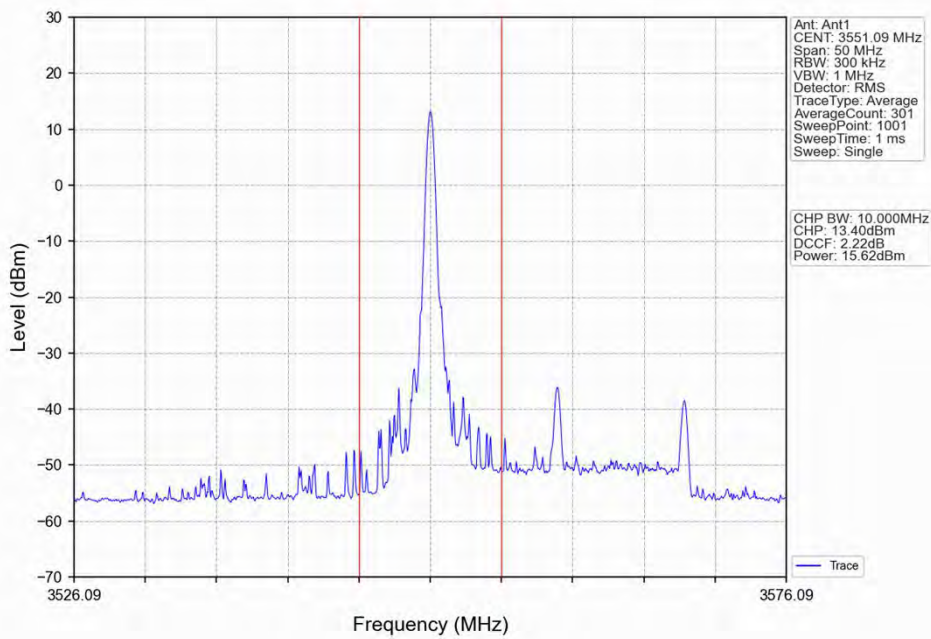

Band48_20MHz_256QAM_LCH_3560MHz_RB_1_0_NTNV