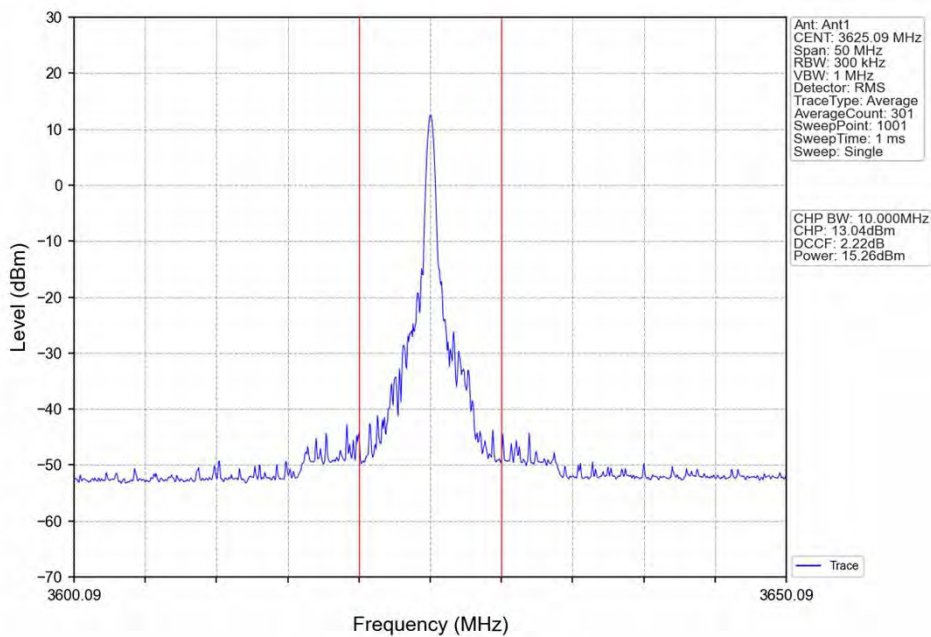

Band48 20MHz 256QAM MCH 3625MHz RB 1 50 NTN