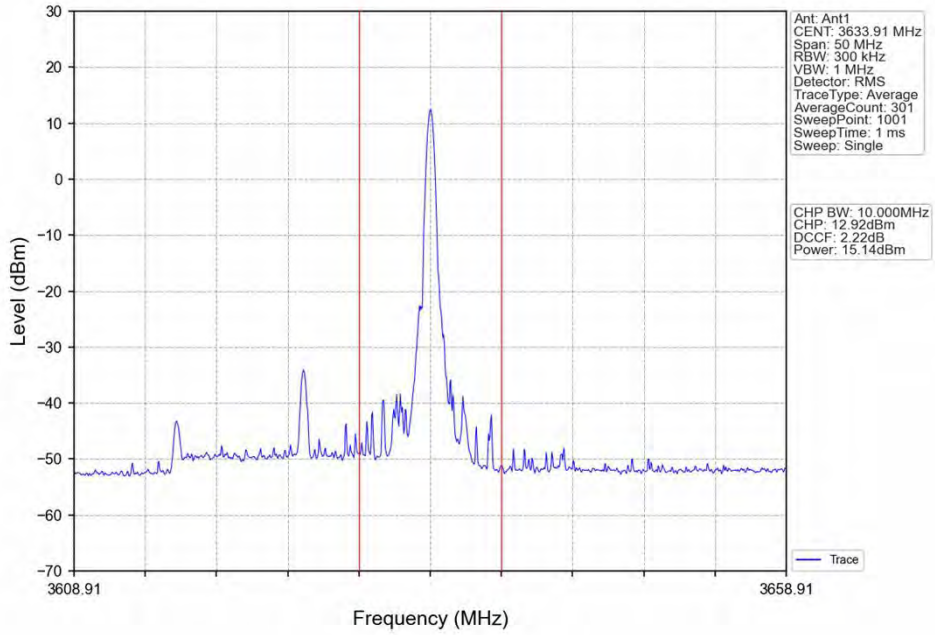

Band48_20MHz_256QAM_MCH_3625MHz_RB_1_99_NTNV