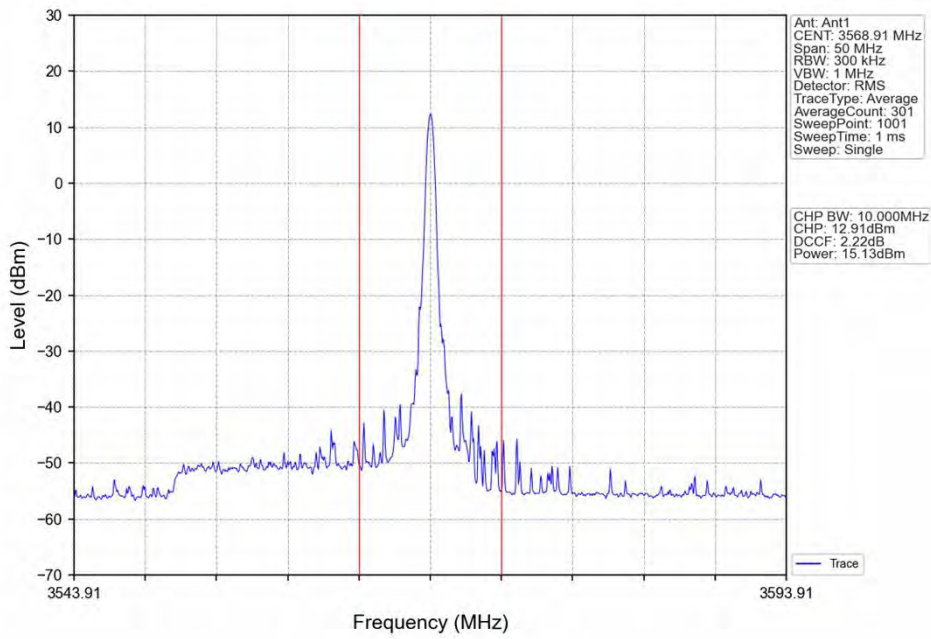

Band48_20MHz_16QAM_HCH_3690MHz_RB_100_0_NTNV

Band48 20MHz 64QAM LCH 3560MHz RB 1 0 NTN

Band48 20MHz 64QAM LCH 3560MHz RB 1 50 NTN

Band48 20MHz 64QAM LCH 3560MHz RB 1 99 NTV

Band48 20MHz 64QAM LCH 3560MHz RB 50 0 NTV