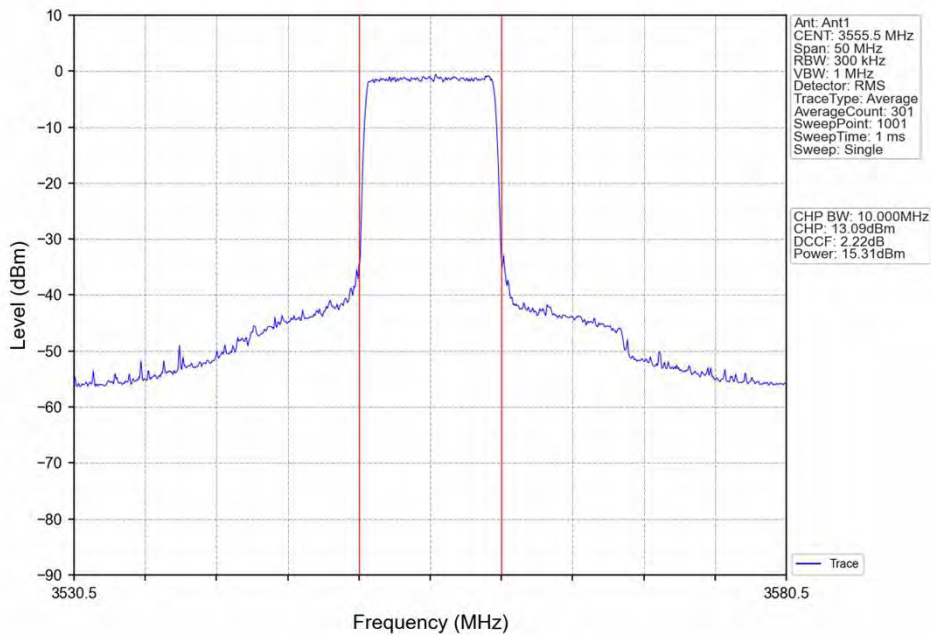

Band48 20MHz 256QAM LCH 3560MHz RB 50 0 NTN