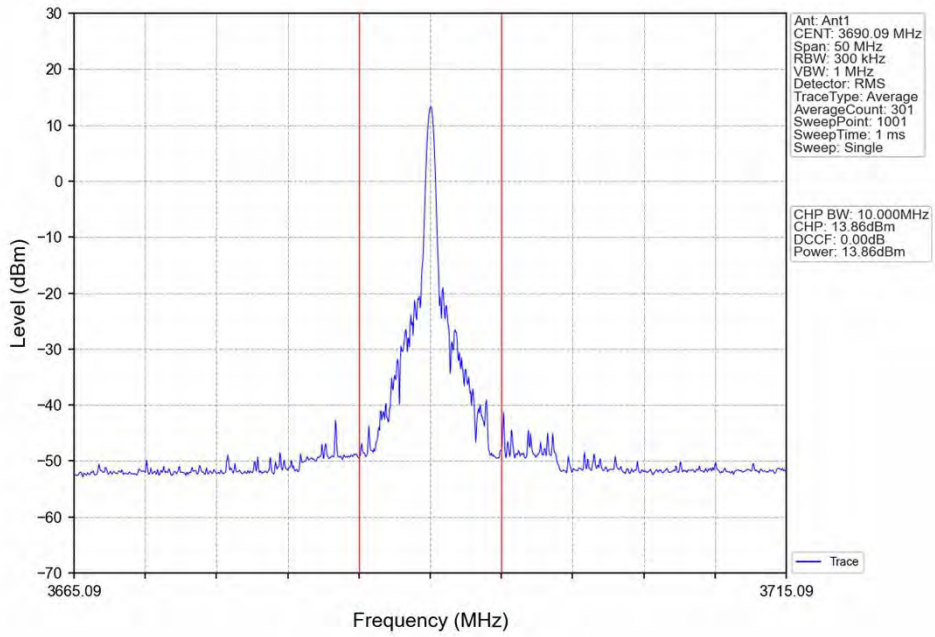

Band48 20MHz 64QAM HCH 3690MHz RB 1 50 NTNV