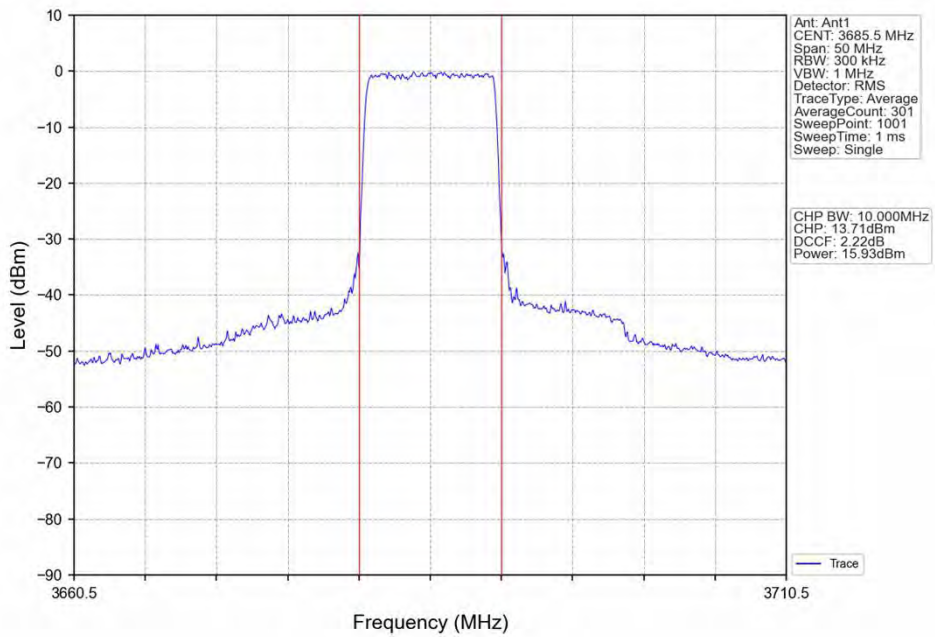

Band48 20MHz 64QAM HCH 3690MHz RB 1 0 NTNV

Band48 20MHz 64QAM HCH 3690MHz RB 1 50 NTNV

Band48 20MHz 64QAM HCH 3690MHz RB 1 99 NTNV

Band48 20MHz 64QAM HCH 3690MHz RB 50 0 NTNV

Band48_20MHz_64QAM_HCH_3690MHz_RB_50_25_NTNV