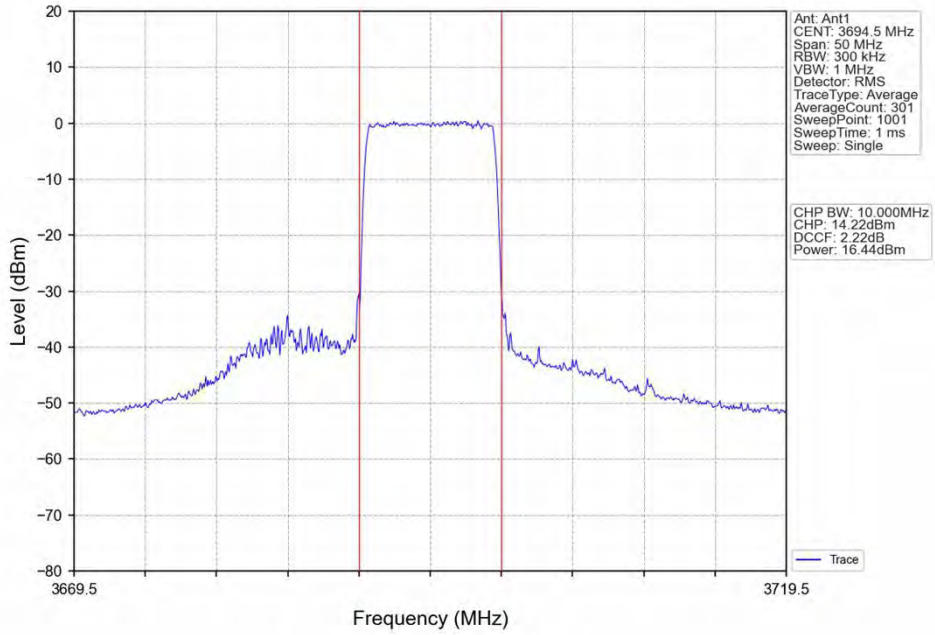

Band48 20MHz 16QAM HCH 3690MHz RB 1 50 NTNV

Band48 20MHz 16QAM HCH 3690MHz RB 1 99 NTNV

Band48 20MHz 16QAM HCH 3690MHz RB 50 0 NTV

Band48 20MHz 16QAM HCH 3690MHz RB 50 25 NTV

Band48_20MHz_16QAM_HCH_3690MHz_RB_50_50_NTNV