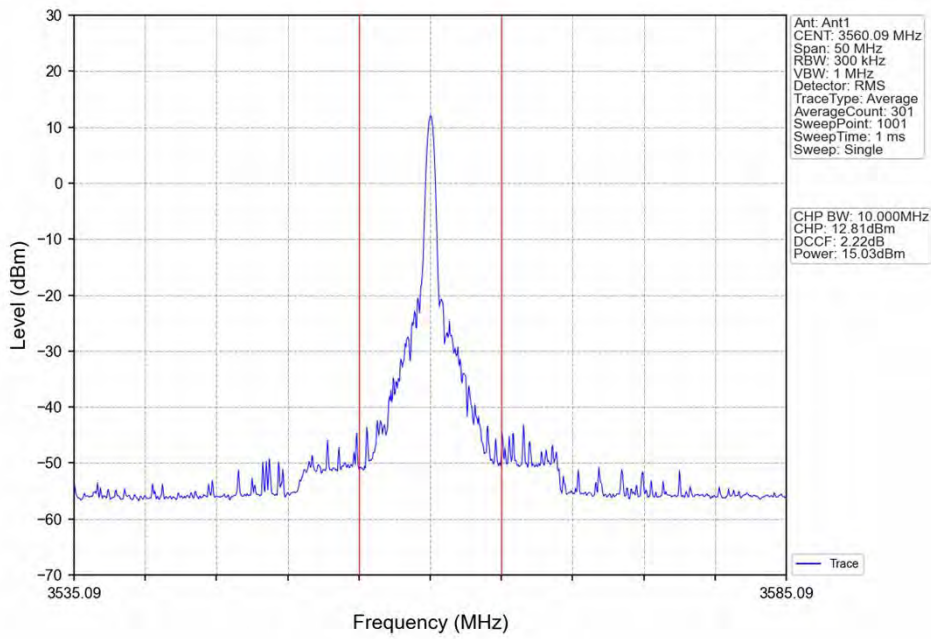

Band48_20MHz_64QAM_HCH_3690MHz_RB_50_50_NTNV

Band48_20MHz_64QAM_HCH_3690MHz_RB_100_0_NTNV

Band48_20MHz_256QAM_LCH_3560MHz_RB_1_0_NTNV

Band48 20MHz 256QAM LCH 3560MHz RB 1 50 NTN

Band48 20MHz 256QAM LCH 3560MHz RB 1 99 NTN