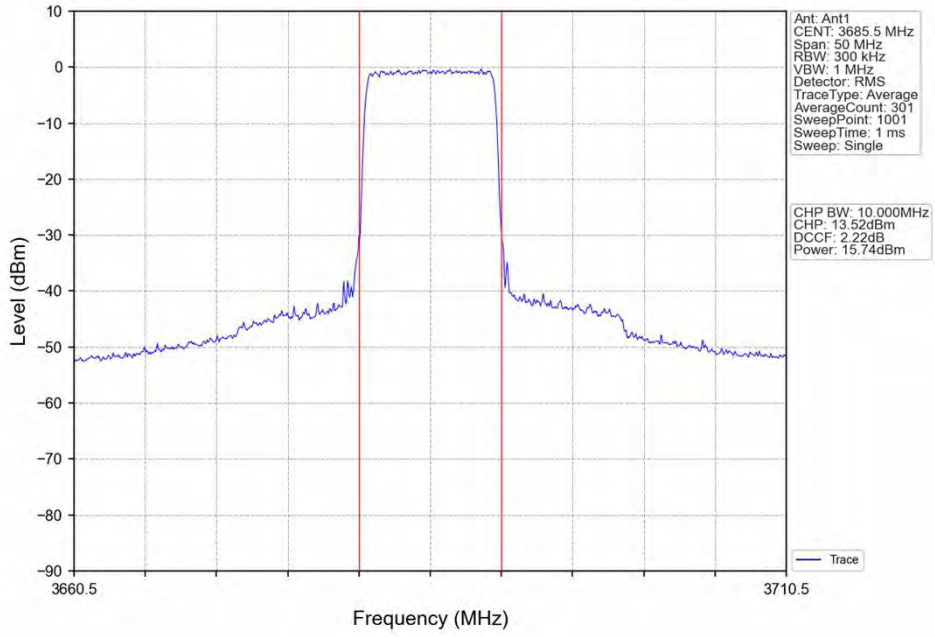

Band48 20MHz 256QAM MCH 3625MHz RB 100 0 NTV

Band48 20MHz 256QAM HCH 3690MHz RB 1 0 NTV

Band48_20MHz_256QAM_HCH_3690MHz_RB_1_50_NTNV

Band48_20MHz_256QAM_HCH_3690MHz_RB_1_99_NTNV

Band48_20MHz_256QAM_HCH_3690MHz_RB_50_0_NTNV