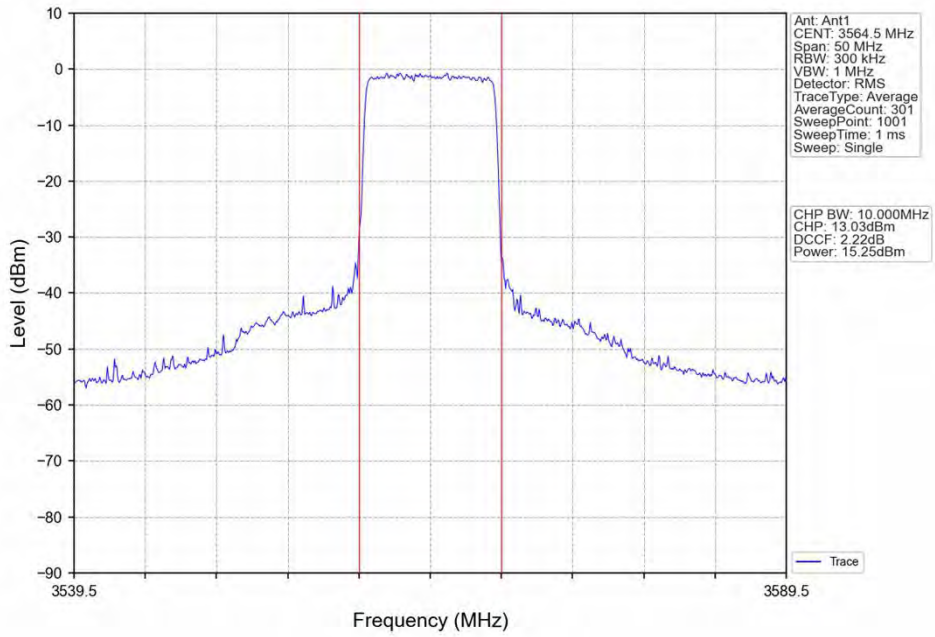

Band48 20MHz 256QAM LCH 3560MHz RB 50 50 NTN