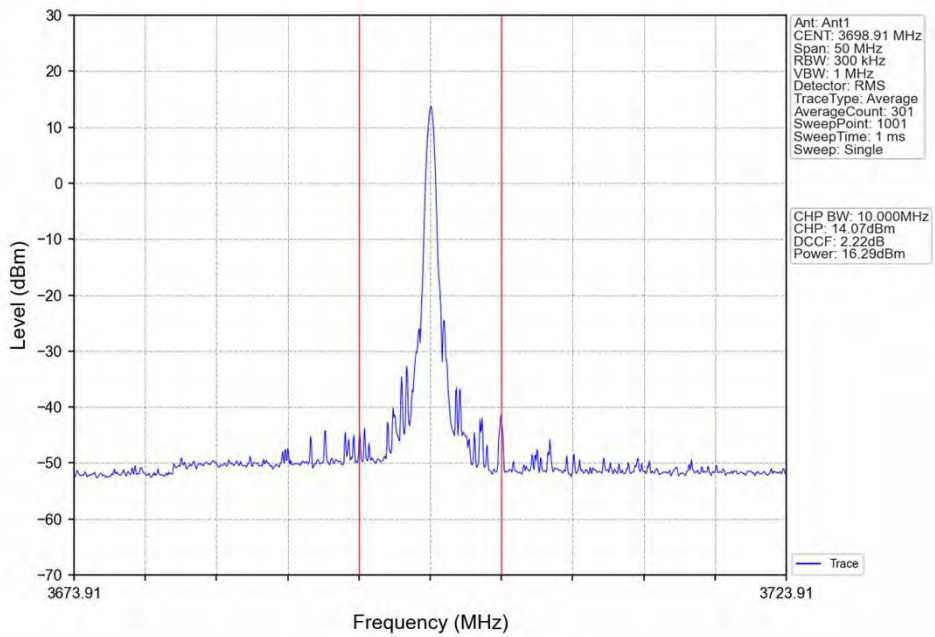

Band48 20MHz 16QAM HCH 3690MHz RB 1 50 NTNV

Band48 20MHz 16QAM HCH 3690MHz RB 1 99 NTNV

Band48 20MHz 16QAM HCH 3690MHz RB 50 0 NTV

Band48 20MHz 16QAM HCH 3690MHz RB 50 25 NTV

Band48_20MHz_16QAM_HCH_3690MHz_RB_50_50_NTNV