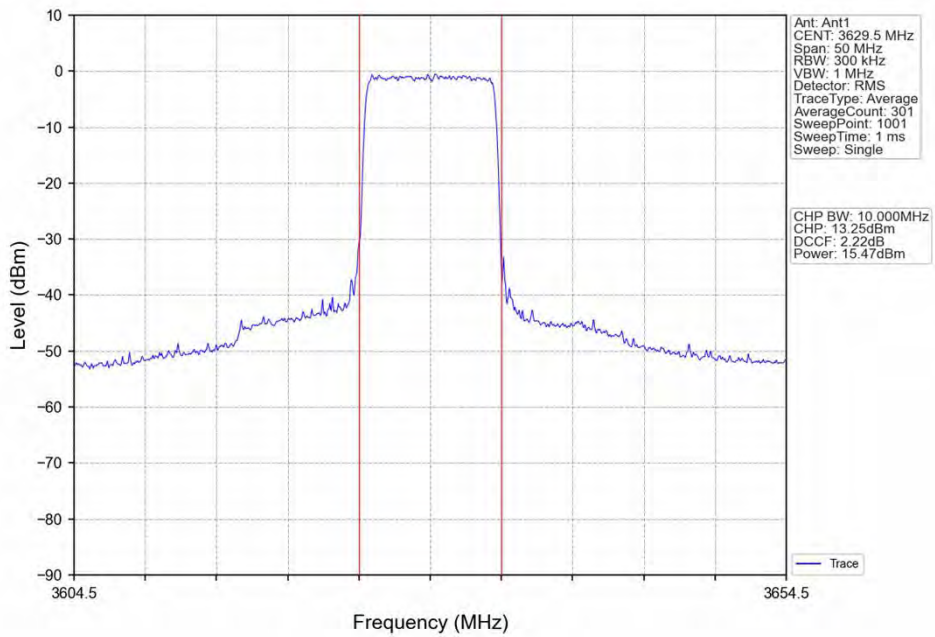

Band48 20MHz 256QAM MCH 3625MHz RB 1 50 NTN

Band48_20MHz_256QAM_MCH_3625MHz_RB_1_99_NTNV

Band48_20MHz_256QAM_MCH_3625MHz_RB_50_0_NTNV

Band48 20MHz 256QAM MCH 3625MHz RB 50 25 NTN

Band48 20MHz 256QAM MCH 3625MHz RB 50 50 NTN