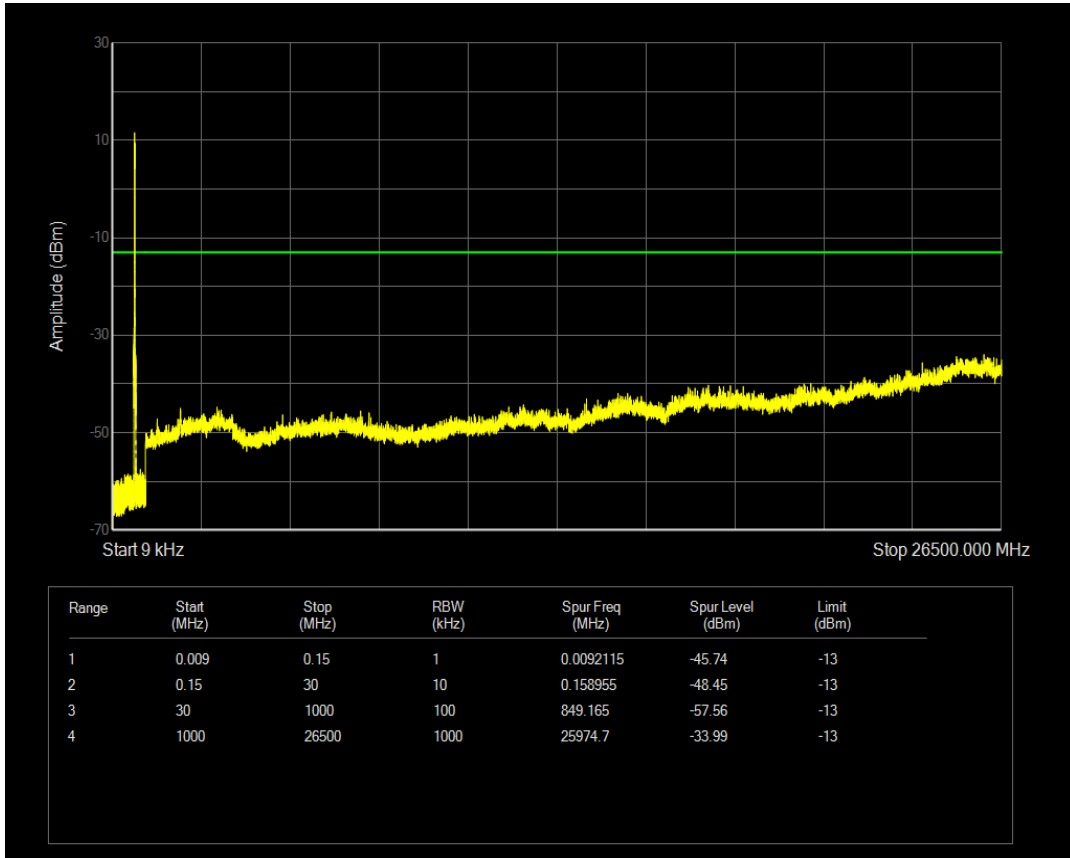

Band71 QAM16 BW=20MHz Channel=133222 RB Size=1 Position=#0

Band71 QAM16 BW=20MHz Channel=133222 RB Size=100 Position=#0

Band71 QPSK BW=20MHz Channel=133297 RB Size=1 Position=#0

Band71 QPSK BW=20MHz Channel=133297 RB Size=100 Position=#0

Band71 QAM16 BW=20MHz Channel=133297 RB Size=1 Position=#0

Band71 QAM16 BW=20MHz Channel=133297 RB Size=100 Position=#0

Band71 QPSK BW=20MHz Channel=133372 RB Size=1 Position=#0

Band71 QPSK BW=20MHz Channel=133372 RB Size=100 Position=#0