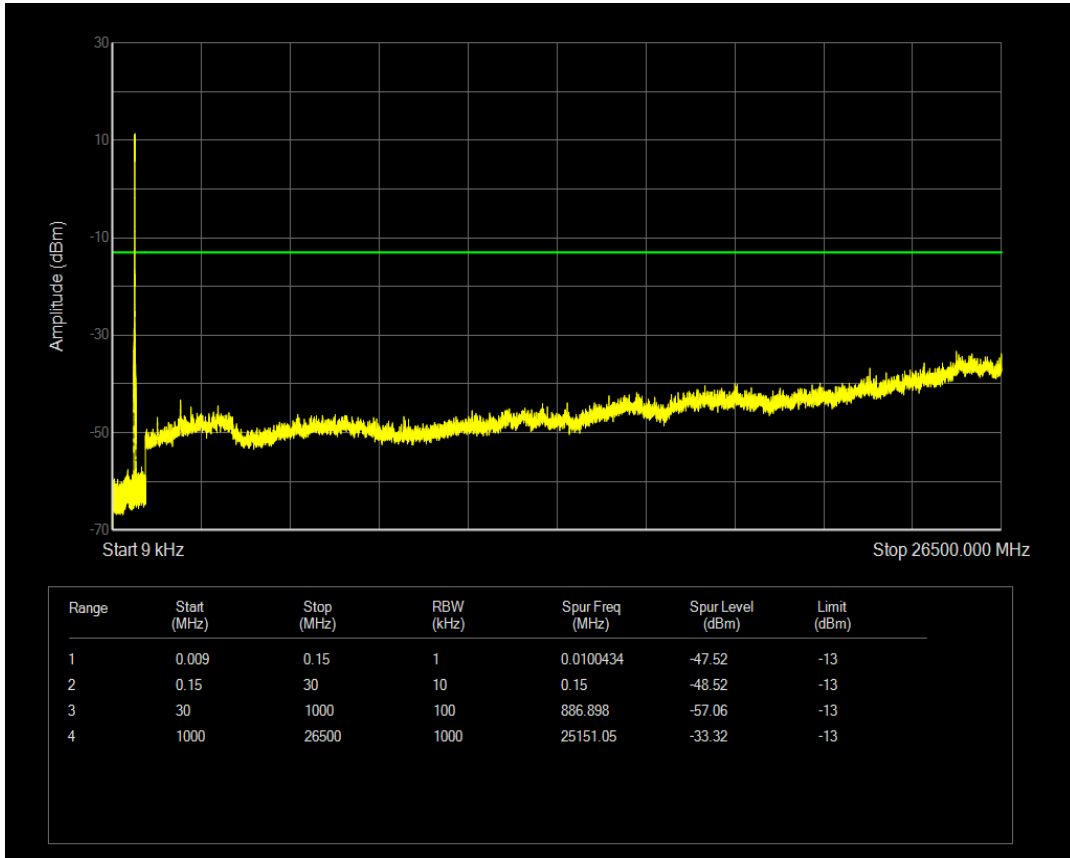

Band71 QAM16 BW=15MHz Channel=133297 RB Size=75 Position=#0

Band71 QPSK BW=15MHz Channel=133397 RB Size=1 Position=#0