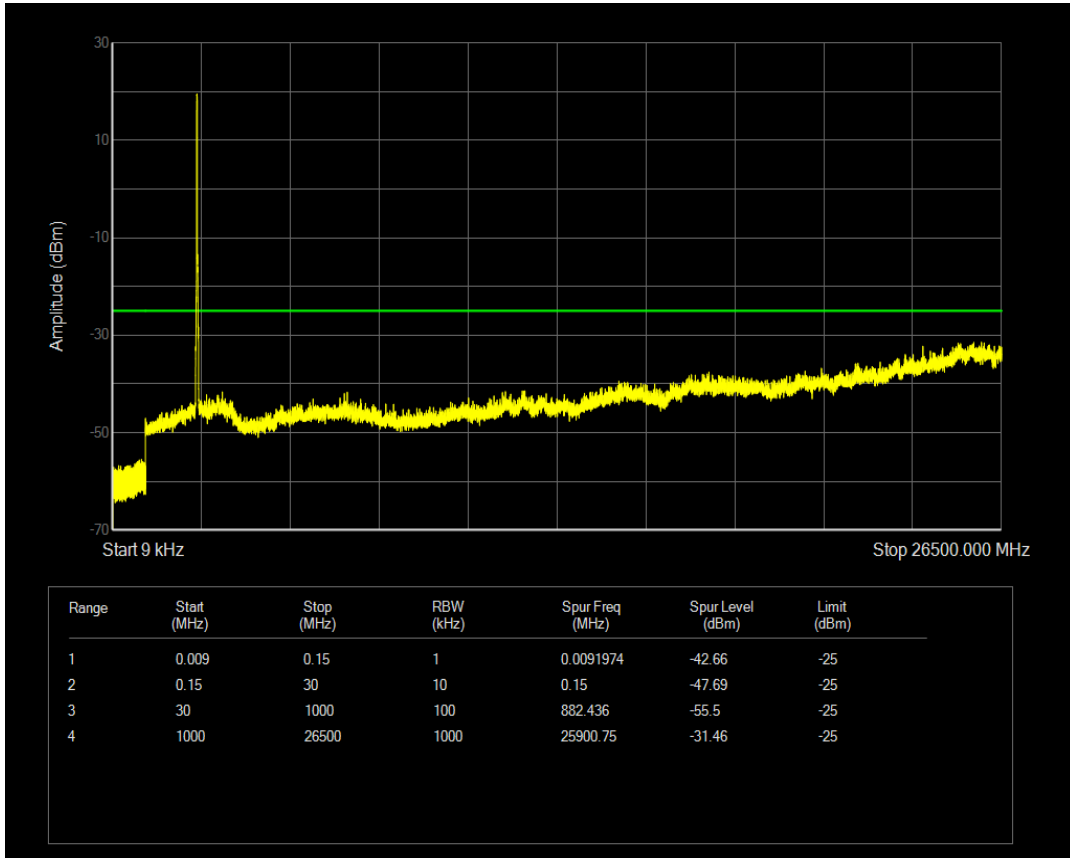

Band7 QAM16 BW=20MHz Channel=20850 RB Size=1 Position=#0

Band7 QAM16 BW=20MHz Channel=20850 RB Size=100 Position=#0

Band7 QPSK BW=20MHz Channel=21100 RB Size=1 Position=#0

Band7 QPSK BW=20MHz Channel=21100 RB Size=100 Position=#0

Band7 QAM16 BW=20MHz Channel=21100 RB Size=1 Position=#0

Band7 QAM16 BW=20MHz Channel=21100 RB Size=100 Position=#0

Band7 QPSK BW=20MHz Channel=21350 RB Size=1 Position=#0

Band7 QPSK BW=20MHz Channel=21350 RB Size=100 Position=#0