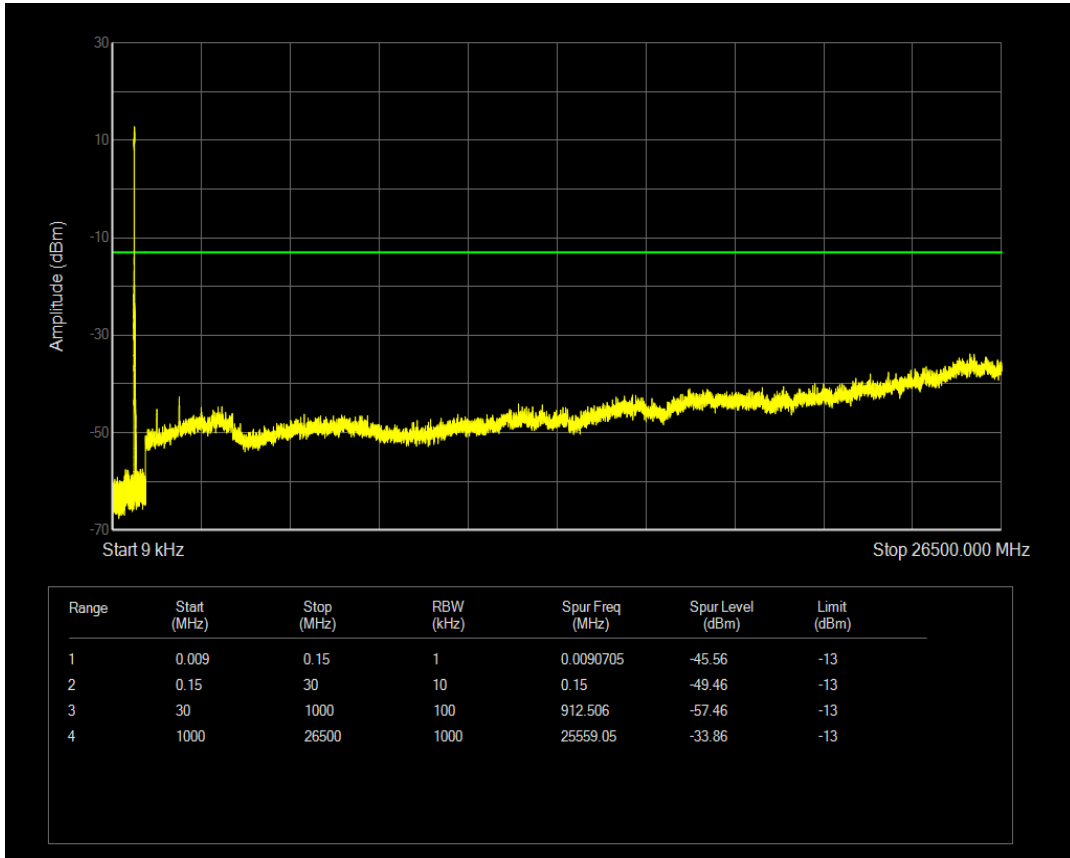

Band71 QAM16 BW=5MHz Channel=133447 RB Size=1 Position=#0

Band71 QAM16 BW=5MHz Channel=133447 RB Size=25 Position=#0

Band71 QPSK BW=10MHz Channel=133172 RB Size=1 Position=#0

Band71 QPSK BW=10MHz Channel=133172 RB Size=50 Position=#0

Band71 QAM16 BW=10MHz Channel=133172 RB Size=1 Position=#0

Band71 QAM16 BW=10MHz Channel=133172 RB Size=50 Position=#0

Band71 QPSK BW=10MHz Channel=133297 RB Size=1 Position=#0

Band71 QPSK BW=10MHz Channel=133297 RB Size=50 Position=#0