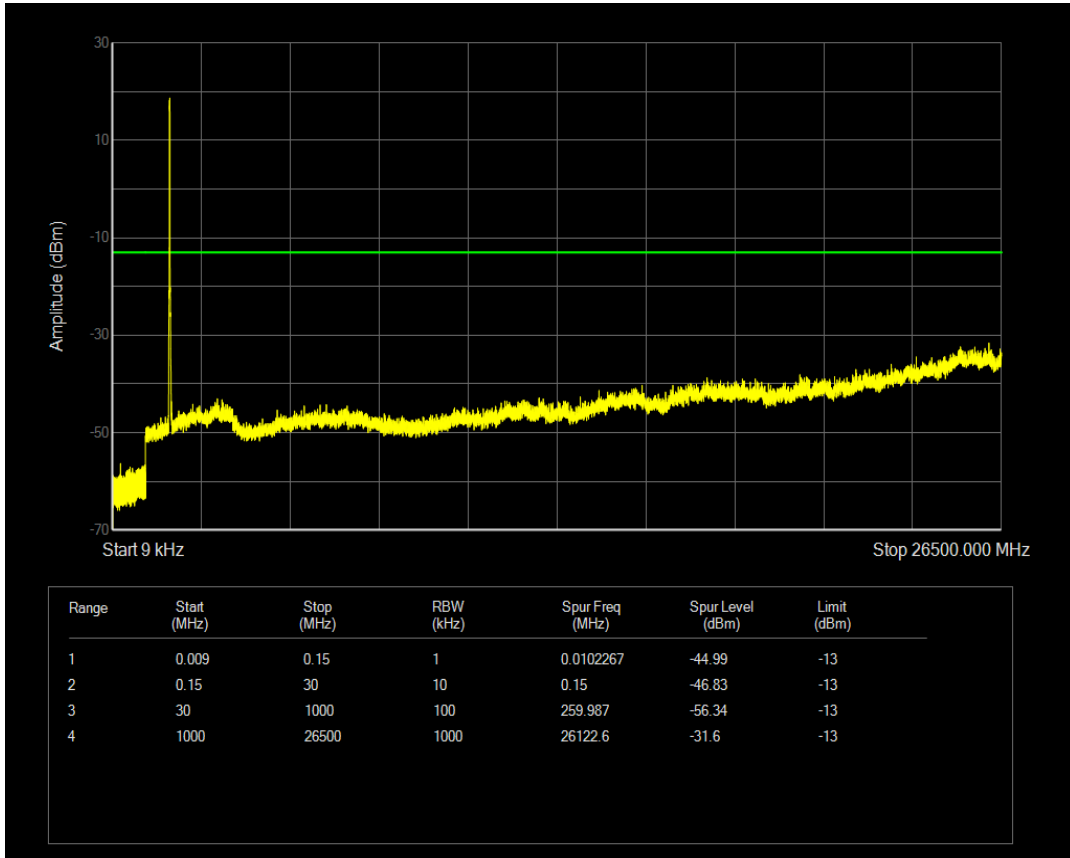

Band66 QAM16 BW=15MHz Channel=132597 RB Size=1 Position=#0

Band66 QAM16 BW=15MHz Channel=132597 RB Size=75 Position=#0

Band66 QPSK BW=20MHz Channel=132072 RB Size=1 Position=#0

Band66 QPSK BW=20MHz Channel=132072 RB Size=100 Position=#0

Band66 QAM16 BW=20MHz Channel=132072 RB Size=1 Position=#0

Band66 QAM16 BW=20MHz Channel=132072 RB Size=100 Position=#0

Band66 QPSK BW=20MHz Channel=132322 RB Size=1 Position=#0

Band66 QPSK BW=20MHz Channel=132322 RB Size=100 Position=#0