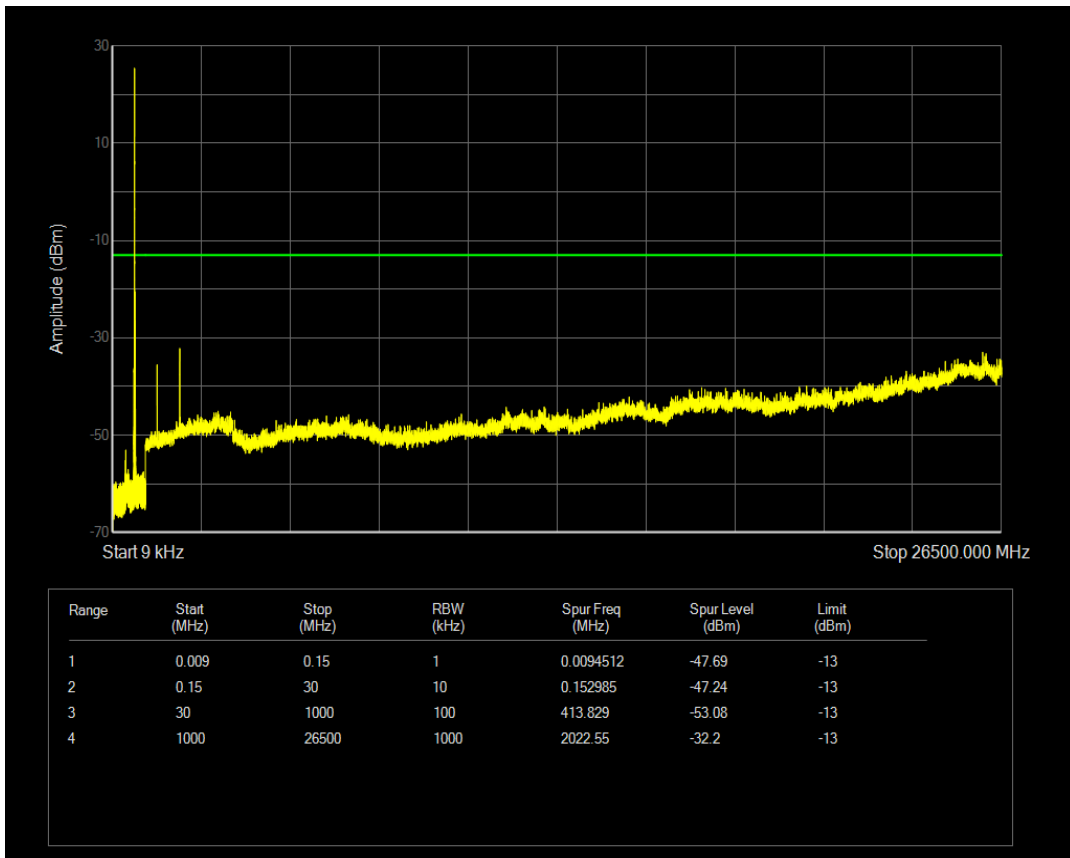

Band71 QPSK BW=15MHz Channel=133297 RB Size=1 Position=#0

Band71 QPSK BW=15MHz Channel=133297 RB Size=75 Position=#0