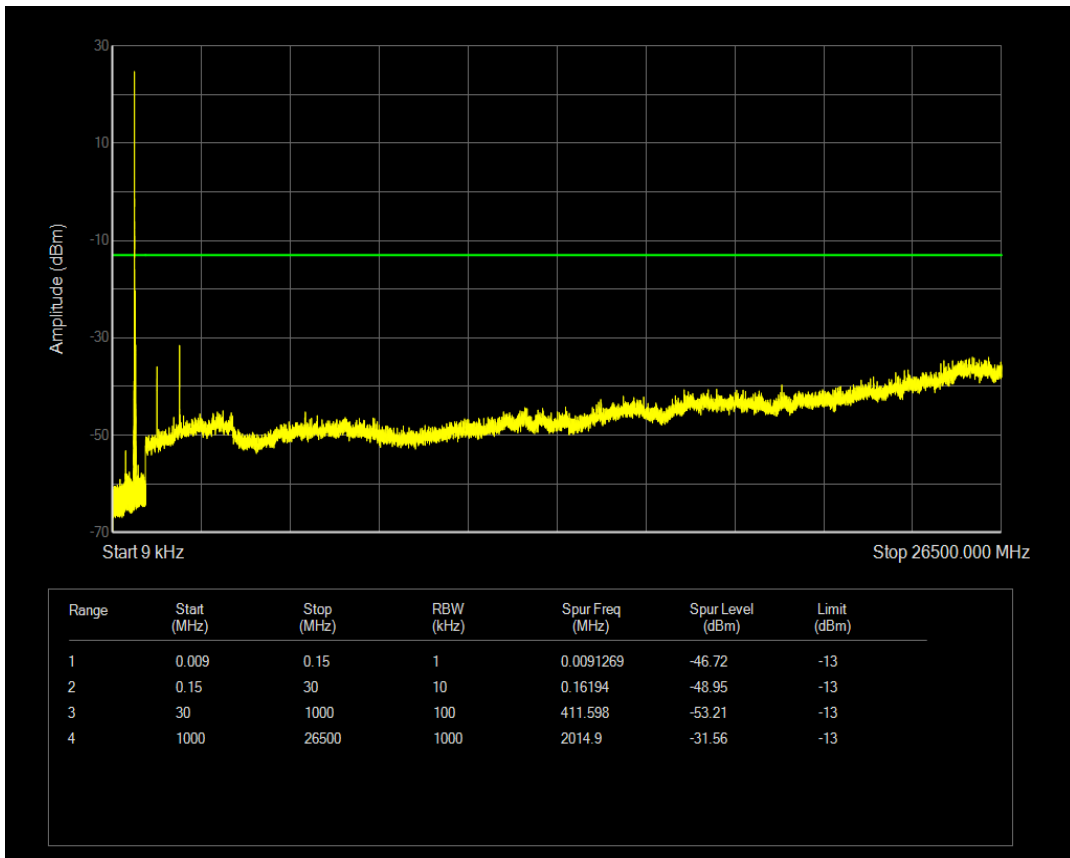

Band71 QAM16 BW=20MHz Channel=133222 RB Size=1 Position=#0

Band71 QAM16 BW=20MHz Channel=133222 RB Size=100 Position=#0

Band71 QPSK BW=20MHz Channel=133297 RB Size=1 Position=#0

Band71 QPSK BW=20MHz Channel=133297 RB Size=100 Position=#0

Band71 QAM16 BW=20MHz Channel=133297 RB Size=1 Position=#0

Band71 QAM16 BW=20MHz Channel=133297 RB Size=100 Position=#0

Band71 QPSK BW=20MHz Channel=133372 RB Size=1 Position=#0

Band71 QPSK BW=20MHz Channel=133372 RB Size=100 Position=#0