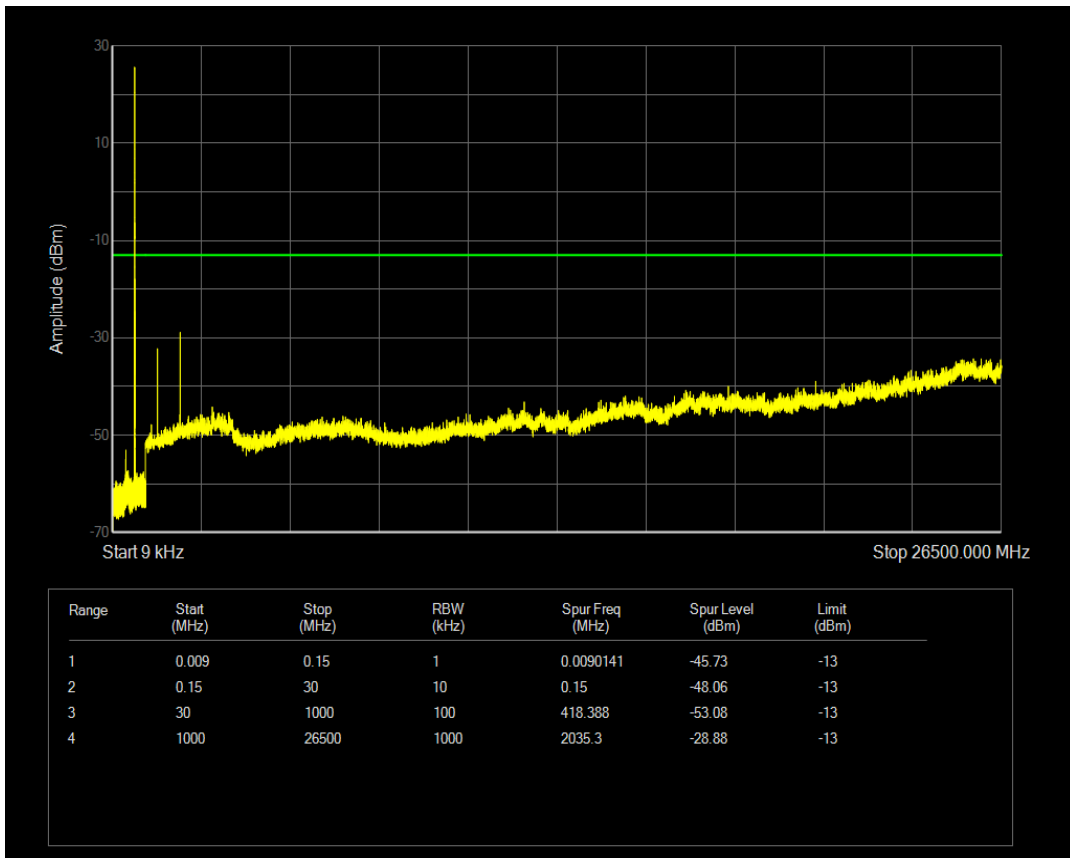

Band71 QPSK BW=5MHz Channel=133297 RB Size=1 Position=#0

Band71 QPSK BW=5MHz Channel=133297 RB Size=25 Position=#0