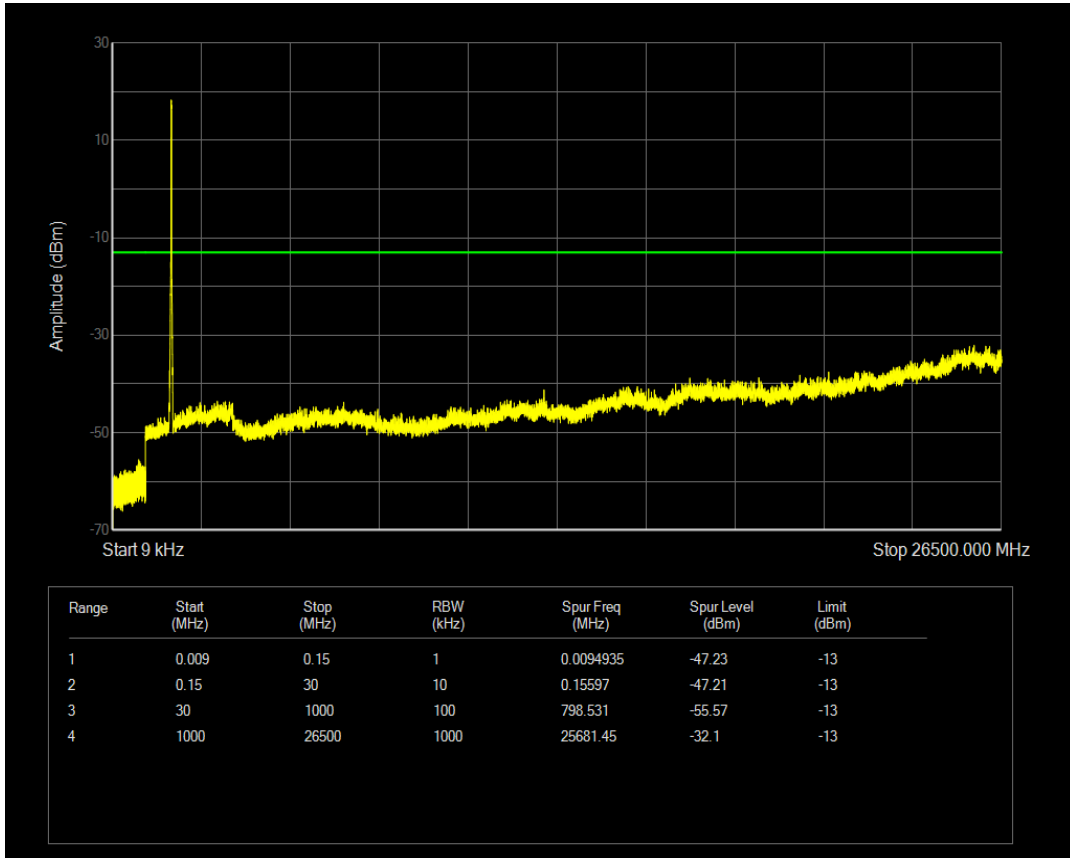

Band66 QAM16 BW=20MHz Channel=132322 RB Size=1 Position=#0

Band66 QAM16 BW=20MHz Channel=132322 RB Size=100 Position=#0

Band66 QPSK BW=20MHz Channel=132572 RB Size=1 Position=#0

Band66 QPSK BW=20MHz Channel=132572 RB Size=100 Position=#0