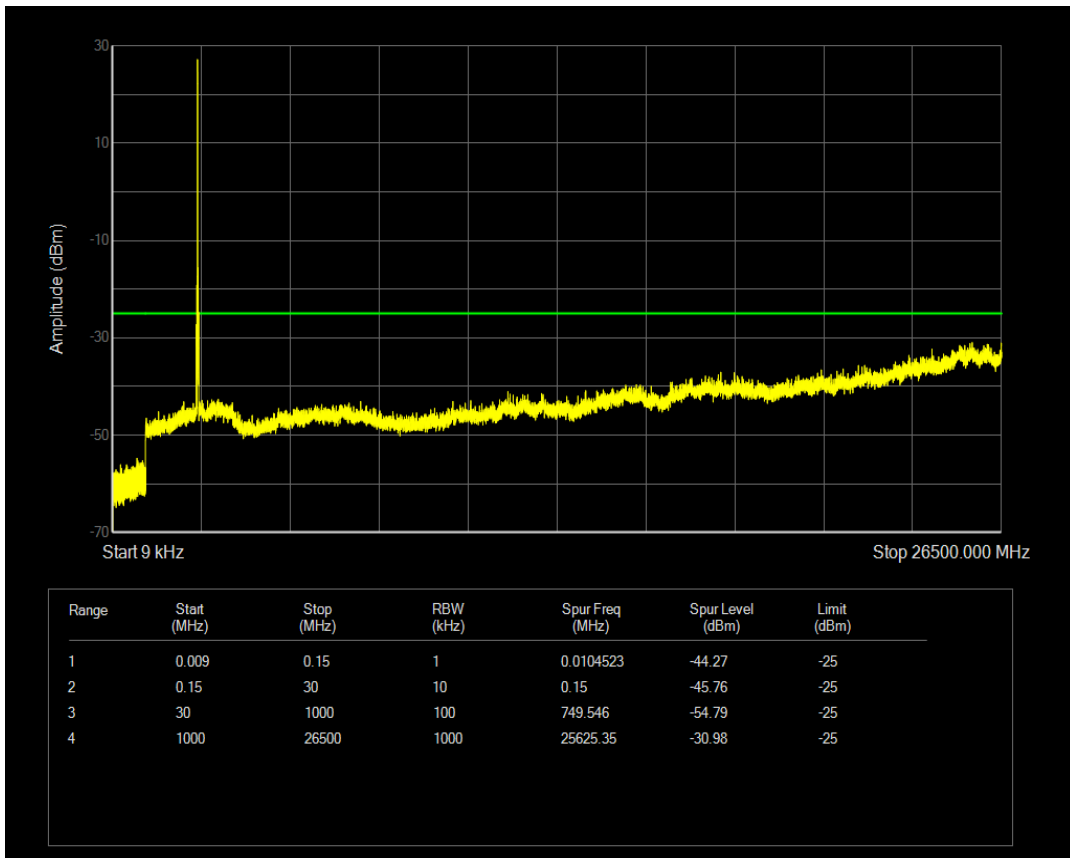

Band7 QAM16 BW=20MHz Channel=20850 RB Size=1 Position=#0

Band7 QAM16 BW=20MHz Channel=20850 RB Size=100 Position=#0

Band7 QPSK BW=20MHz Channel=21100 RB Size=1 Position=#0

Band7 QPSK BW=20MHz Channel=21100 RB Size=100 Position=#0

Band7 QAM16 BW=20MHz Channel=21100 RB Size=1 Position=#0

Band7 QAM16 BW=20MHz Channel=21100 RB Size=100 Position=#0

Band7 QPSK BW=20MHz Channel=21350 RB Size=1 Position=#0

Band7 QPSK BW=20MHz Channel=21350 RB Size=100 Position=#0