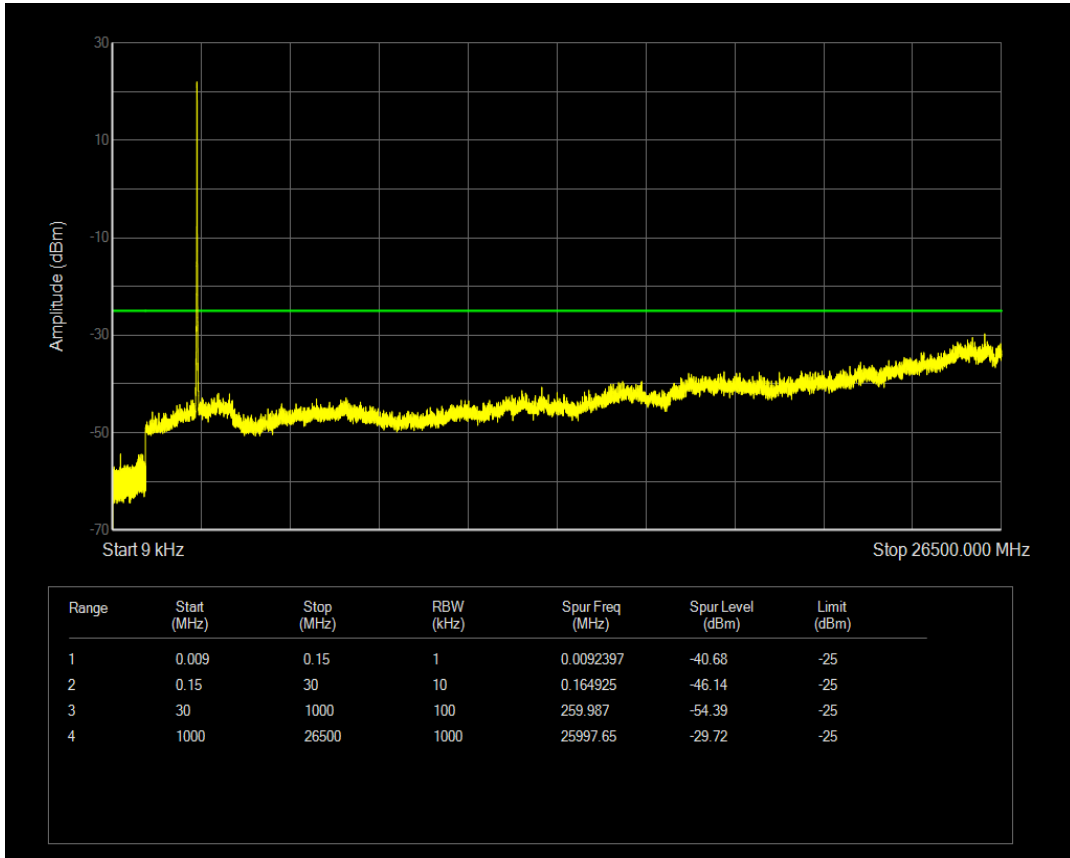

Band7 QAM16 BW=10MHz Channel=20800 RB Size=1 Position=#0

Band7 QAM16 BW=10MHz Channel=20800 RB Size=50 Position=#0

Band7 QPSK BW=10MHz Channel=21100 RB Size=1 Position=#0

Band7 QPSK BW=10MHz Channel=21100 RB Size=50 Position=#0