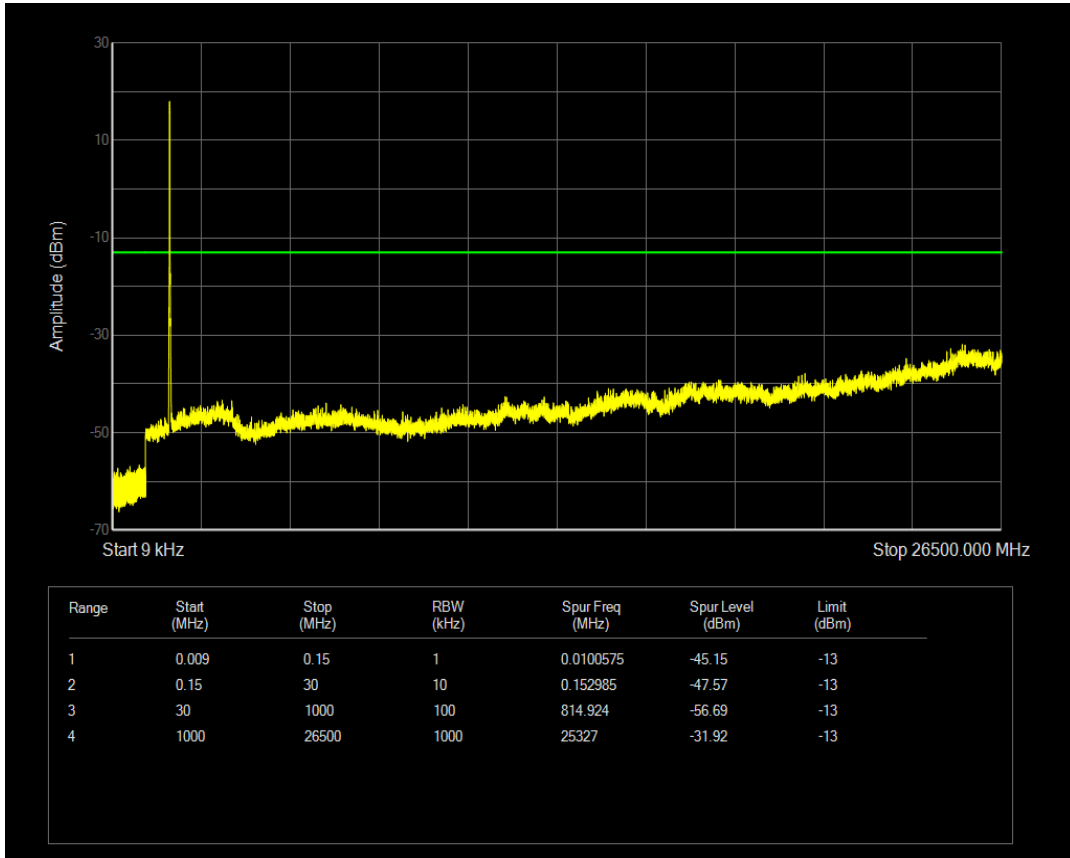

Band66 QAM16 BW=15MHz Channel=132597 RB Size=1 Position=#0

Band66 QAM16 BW=15MHz Channel=132597 RB Size=75 Position=#0

Band66 QPSK BW=20MHz Channel=132072 RB Size=1 Position=#0

Band66 QPSK BW=20MHz Channel=132072 RB Size=100 Position=#0

Band66 QAM16 BW=20MHz Channel=132072 RB Size=1 Position=#0

Band66 QAM16 BW=20MHz Channel=132072 RB Size=100 Position=#0

Band66 QPSK BW=20MHz Channel=132322 RB Size=1 Position=#0

Band66 QPSK BW=20MHz Channel=132322 RB Size=100 Position=#0