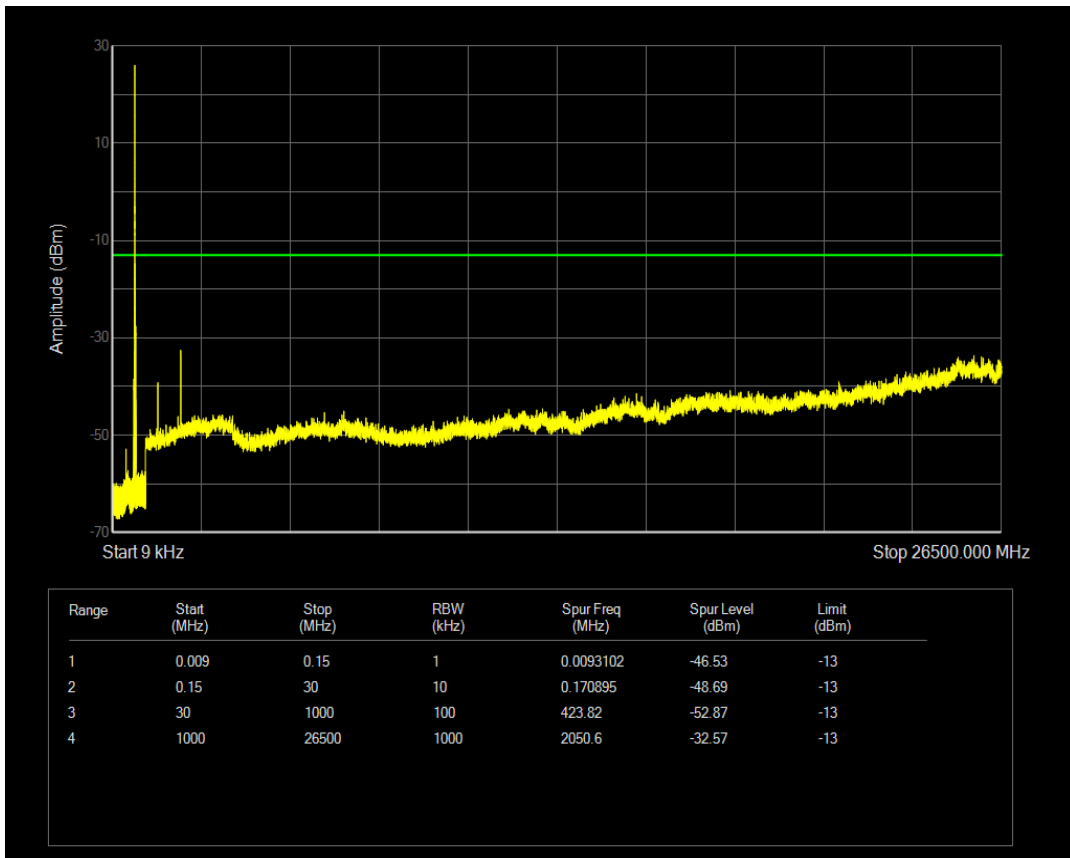

Band71 QPSK BW=15MHz Channel=133397 RB Size=1 Position=#0

Band71 QPSK BW=15MHz Channel=133397 RB Size=75 Position=#0