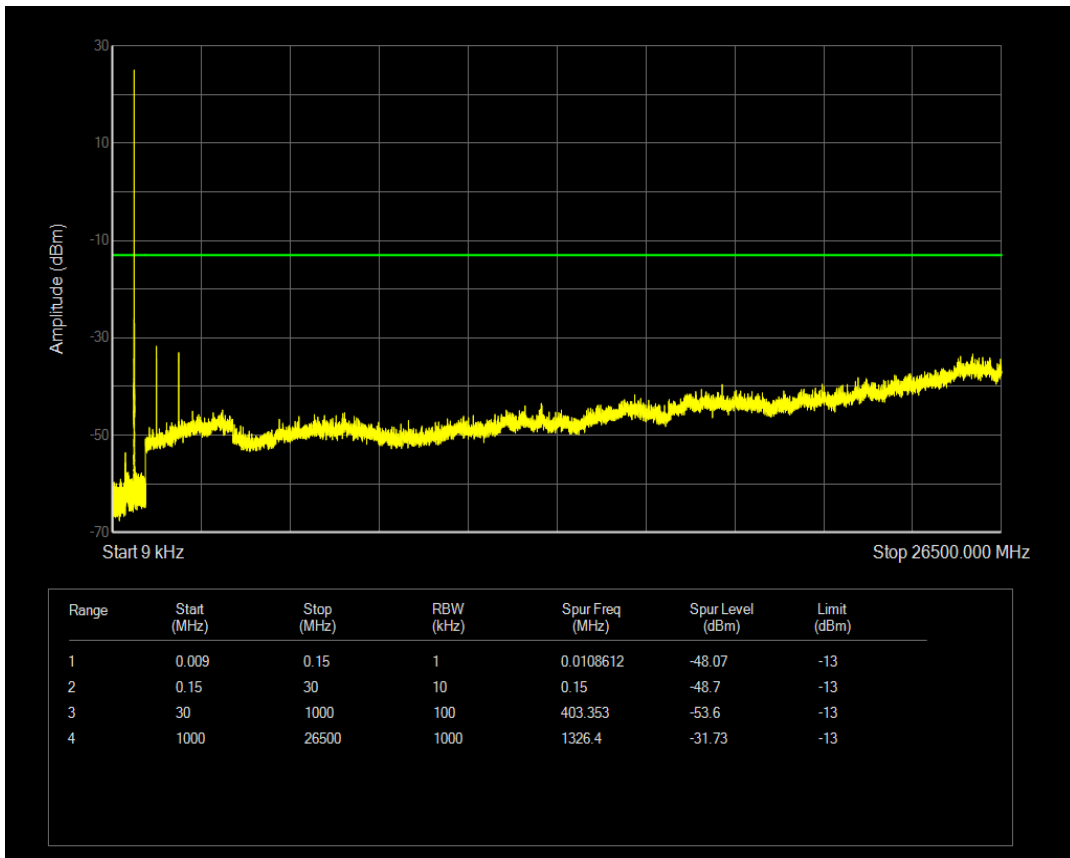

Band71 QPSK BW=5MHz Channel=133147 RB Size=1 Position=#0

Band71 QPSK BW=5MHz Channel=133147 RB Size=25 Position=#0