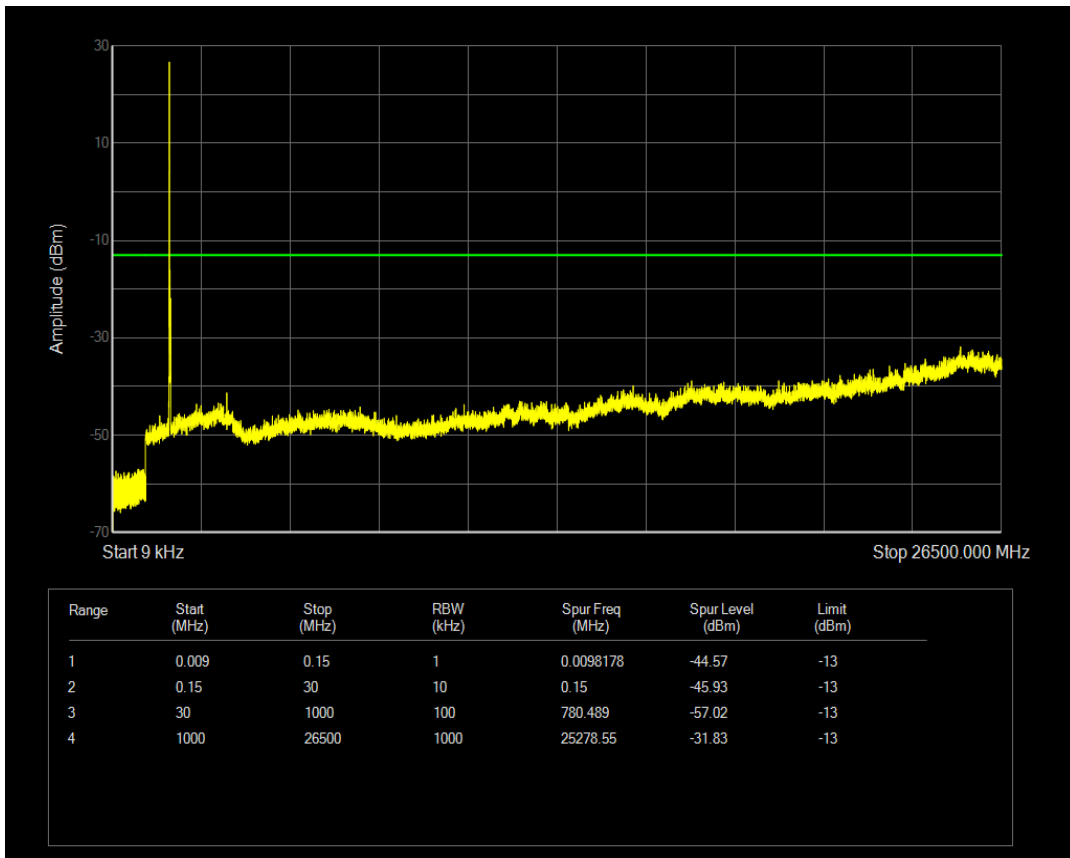

Band66 QAM16 BW=15MHz Channel=132597 RB Size=1 Position=#0

Band66 QAM16 BW=15MHz Channel=132597 RB Size=75 Position=#0

Band66 QPSK BW=20MHz Channel=132072 RB Size=1 Position=#0

Band66 QPSK BW=20MHz Channel=132072 RB Size=100 Position=#0

Band66 QAM16 BW=20MHz Channel=132072 RB Size=1 Position=#0

Band66 QAM16 BW=20MHz Channel=132072 RB Size=100 Position=#0

Band66 QPSK BW=20MHz Channel=132322 RB Size=1 Position=#0

Band66 QPSK BW=20MHz Channel=132322 RB Size=100 Position=#0