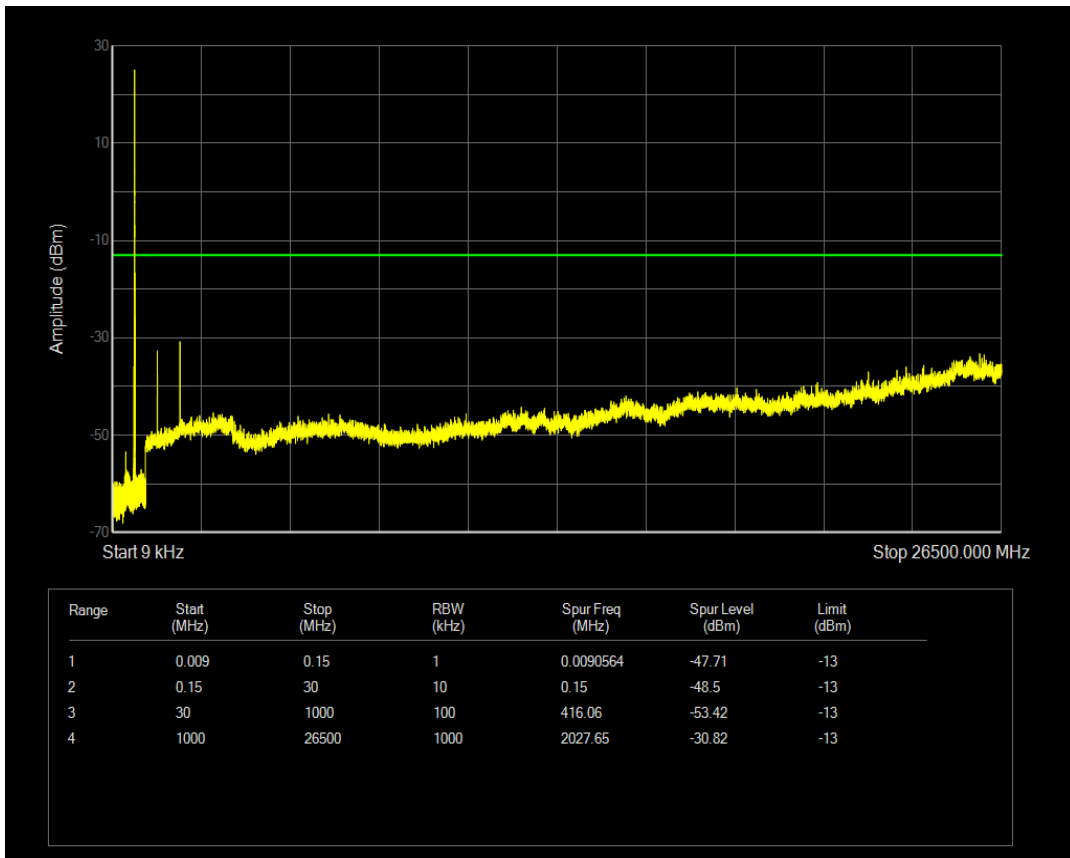

Band71 QAM16 BW=5MHz Channel=133447 RB Size=1 Position=#0

Band71 QAM16 BW=5MHz Channel=133447 RB Size=25 Position=#0

Band71 QPSK BW=10MHz Channel=133172 RB Size=1 Position=#0

Band71 QPSK BW=10MHz Channel=133172 RB Size=50 Position=#0

Band71 QAM16 BW=10MHz Channel=133172 RB Size=1 Position=#0

Band71 QAM16 BW=10MHz Channel=133172 RB Size=50 Position=#0

Band71 QPSK BW=10MHz Channel=133297 RB Size=1 Position=#0

Band71 QPSK BW=10MHz Channel=133297 RB Size=50 Position=#0