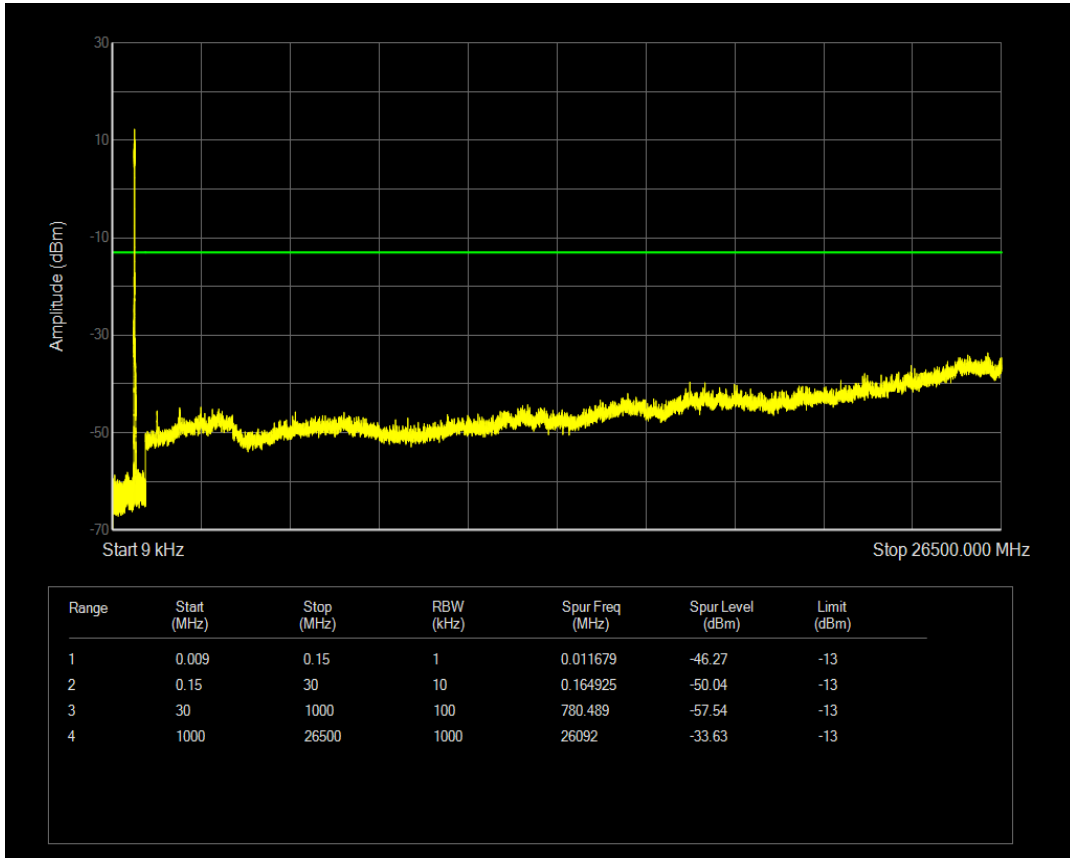

Band71 QAM16 BW=15MHz Channel=133397 RB Size=1 Position=#0

Band71 QAM16 BW=15MHz Channel=133397 RB Size=75 Position=#0

Band71 QPSK BW=20MHz Channel=133222 RB Size=1 Position=#0

Band71 QPSK BW=20MHz Channel=133222 RB Size=100 Position=#0

Band71 QAM16 BW=20MHz Channel=133222 RB Size=1 Position=#0

Band71 QAM16 BW=20MHz Channel=133222 RB Size=100 Position=#0

Band71 QPSK BW=20MHz Channel=133297 RB Size=1 Position=#0

Band71 QPSK BW=20MHz Channel=133297 RB Size=100 Position=#0