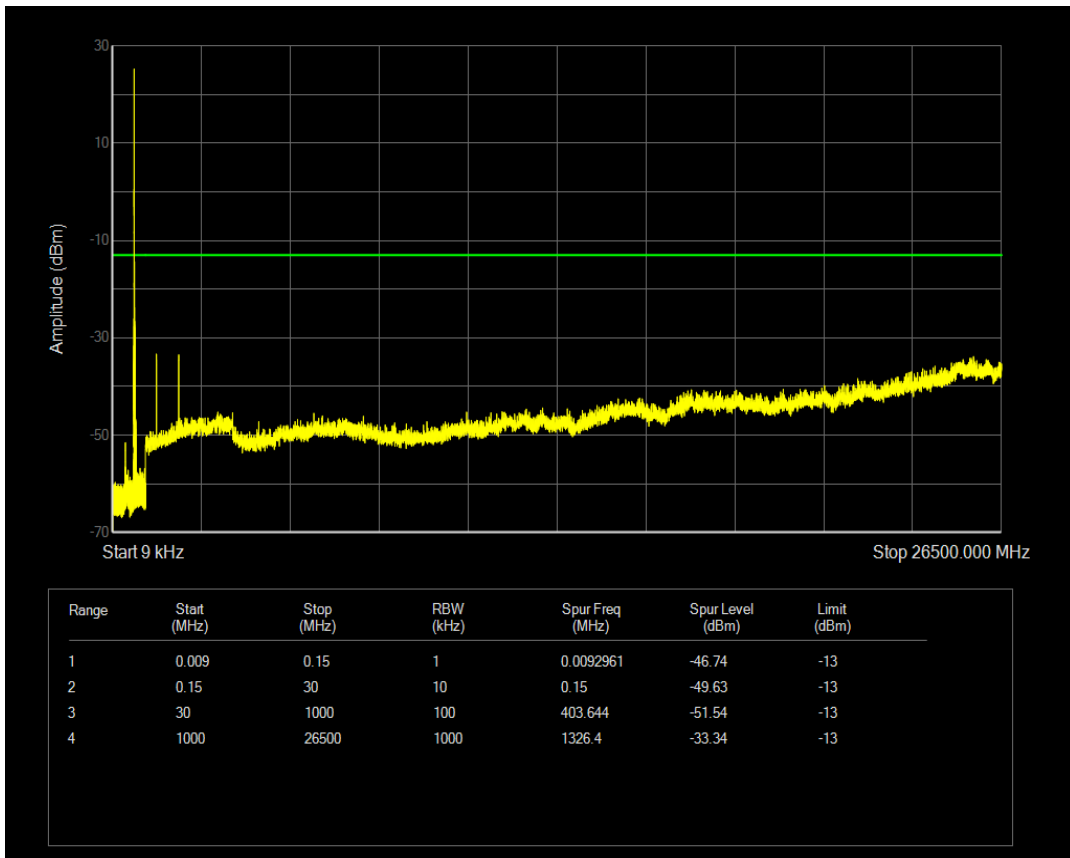

Band71 QAM16 BW=5MHz Channel=133447 RB Size=1 Position=#0

Band71 QAM16 BW=5MHz Channel=133447 RB Size=25 Position=#0

Band71 QPSK BW=10MHz Channel=133172 RB Size=1 Position=#0

Band71 QPSK BW=10MHz Channel=133172 RB Size=50 Position=#0

Band71 QAM16 BW=10MHz Channel=133172 RB Size=1 Position=#0

Band71 QAM16 BW=10MHz Channel=133172 RB Size=50 Position=#0

Band71 QPSK BW=10MHz Channel=133297 RB Size=1 Position=#0

Band71 QPSK BW=10MHz Channel=133297 RB Size=50 Position=#0