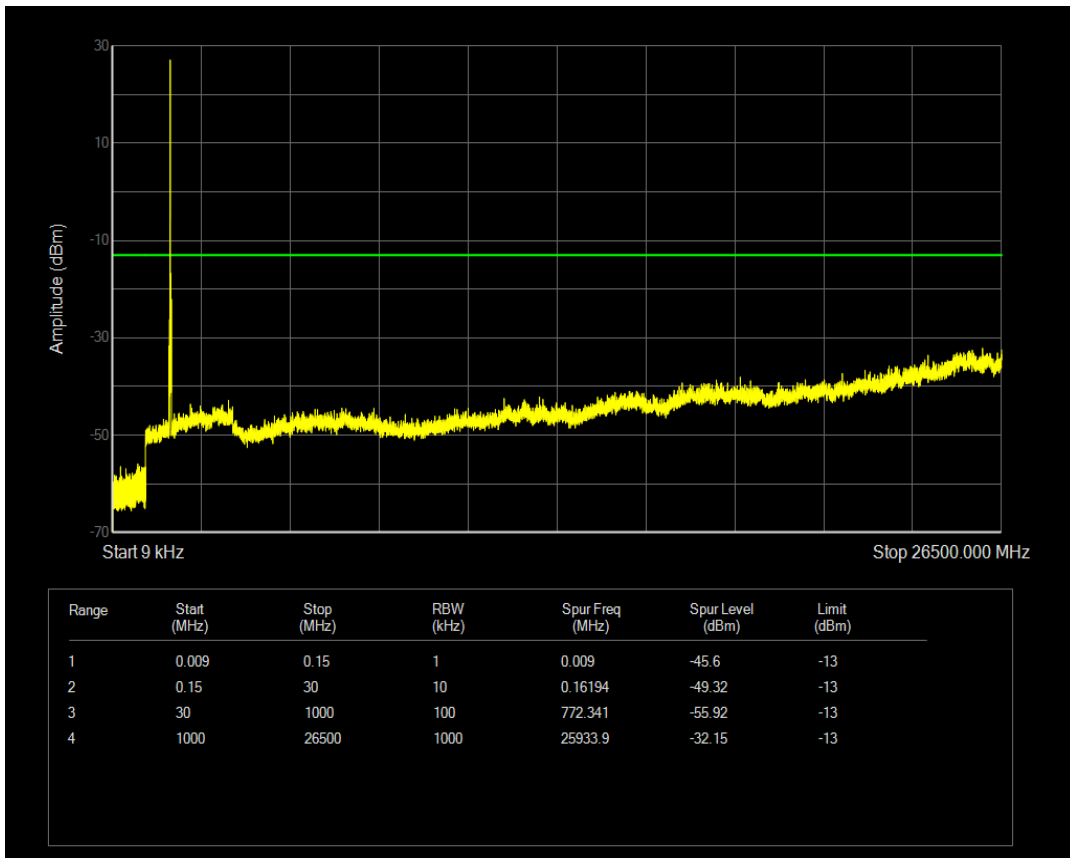

Band66 QAM16 BW=15MHz Channel=132597 RB Size=1 Position=#0

Band66 QAM16 BW=15MHz Channel=132597 RB Size=75 Position=#0

Band66 QPSK BW=20MHz Channel=132072 RB Size=1 Position=#0

Band66 QPSK BW=20MHz Channel=132072 RB Size=100 Position=#0

Band66 QAM16 BW=20MHz Channel=132072 RB Size=1 Position=#0

Band66 QAM16 BW=20MHz Channel=132072 RB Size=100 Position=#0

Band66 QPSK BW=20MHz Channel=132322 RB Size=1 Position=#0

Band66 QPSK BW=20MHz Channel=132322 RB Size=100 Position=#0