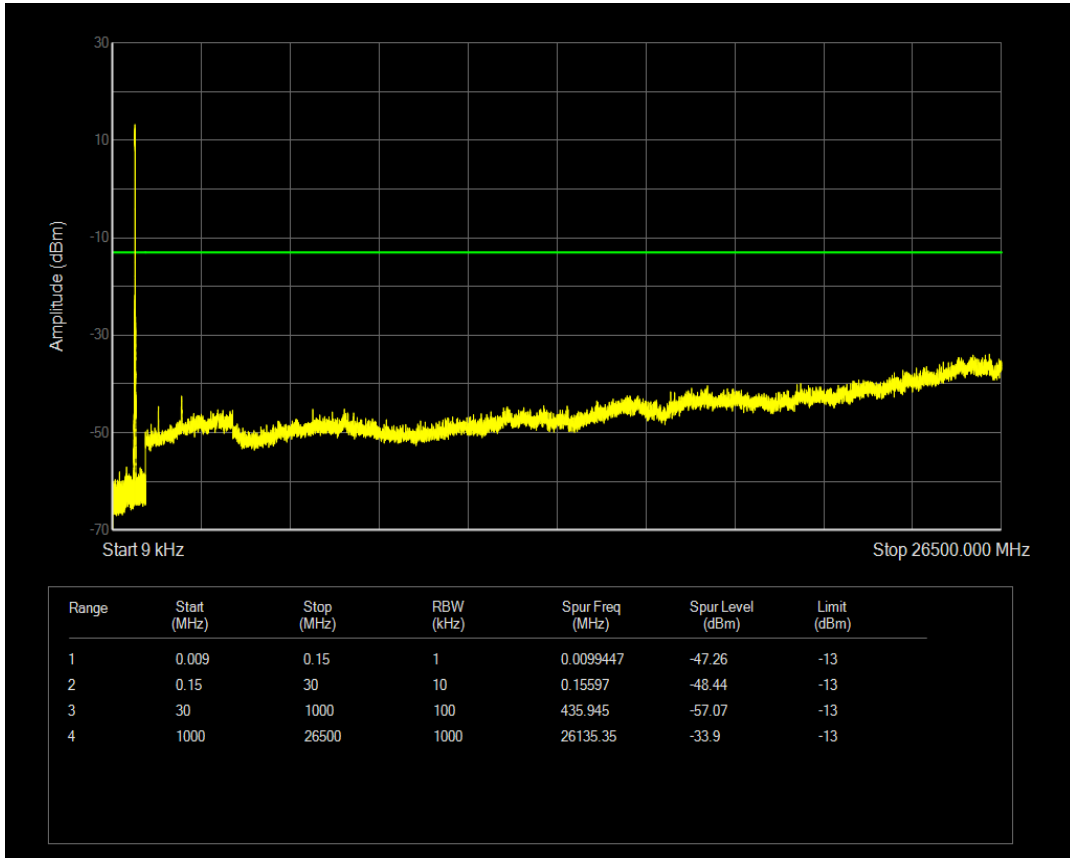

Band71 QAM16 BW=10MHz Channel=133172 RB Size=1 Position=#0

Band71 QAM16 BW=10MHz Channel=133172 RB Size=50 Position=#0

Band71 QPSK BW=10MHz Channel=133297 RB Size=1 Position=#0

Band71 QPSK BW=10MHz Channel=133297 RB Size=50 Position=#0

Band71 QAM16 BW=10MHz Channel=133297 RB Size=1 Position=#0

Band71 QAM16 BW=10MHz Channel=133297 RB Size=50 Position=#0

Band71 QPSK BW=10MHz Channel=133422 RB Size=1 Position=#0

Band71 QPSK BW=10MHz Channel=133422 RB Size=50 Position=#0