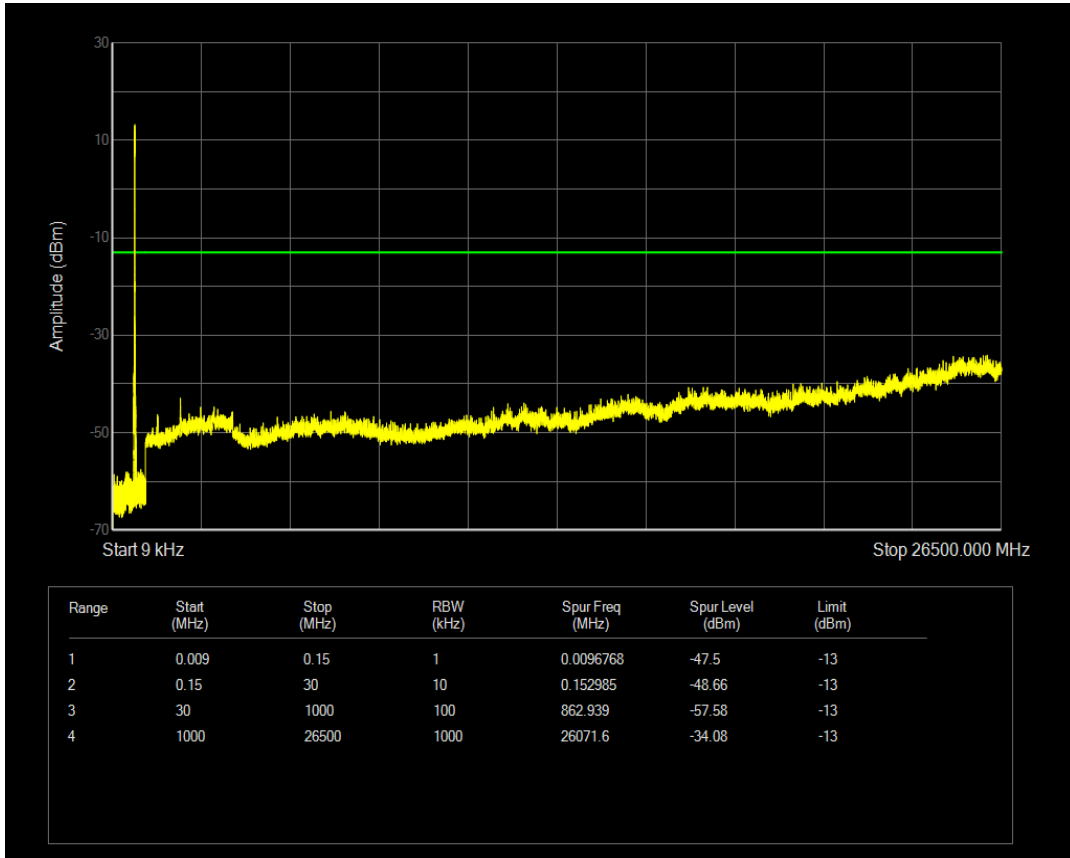

Band71 QAM16 BW=10MHz Channel=133172 RB Size=1 Position=#0

Band71 QAM16 BW=10MHz Channel=133172 RB Size=50 Position=#0

Band71 QPSK BW=10MHz Channel=133297 RB Size=1 Position=#0

Band71 QPSK BW=10MHz Channel=133297 RB Size=50 Position=#0

Band71 QAM16 BW=10MHz Channel=133297 RB Size=1 Position=#0

Band71 QAM16 BW=10MHz Channel=133297 RB Size=50 Position=#0

Band71 QPSK BW=10MHz Channel=133422 RB Size=1 Position=#0

Band71 QPSK BW=10MHz Channel=133422 RB Size=50 Position=#0