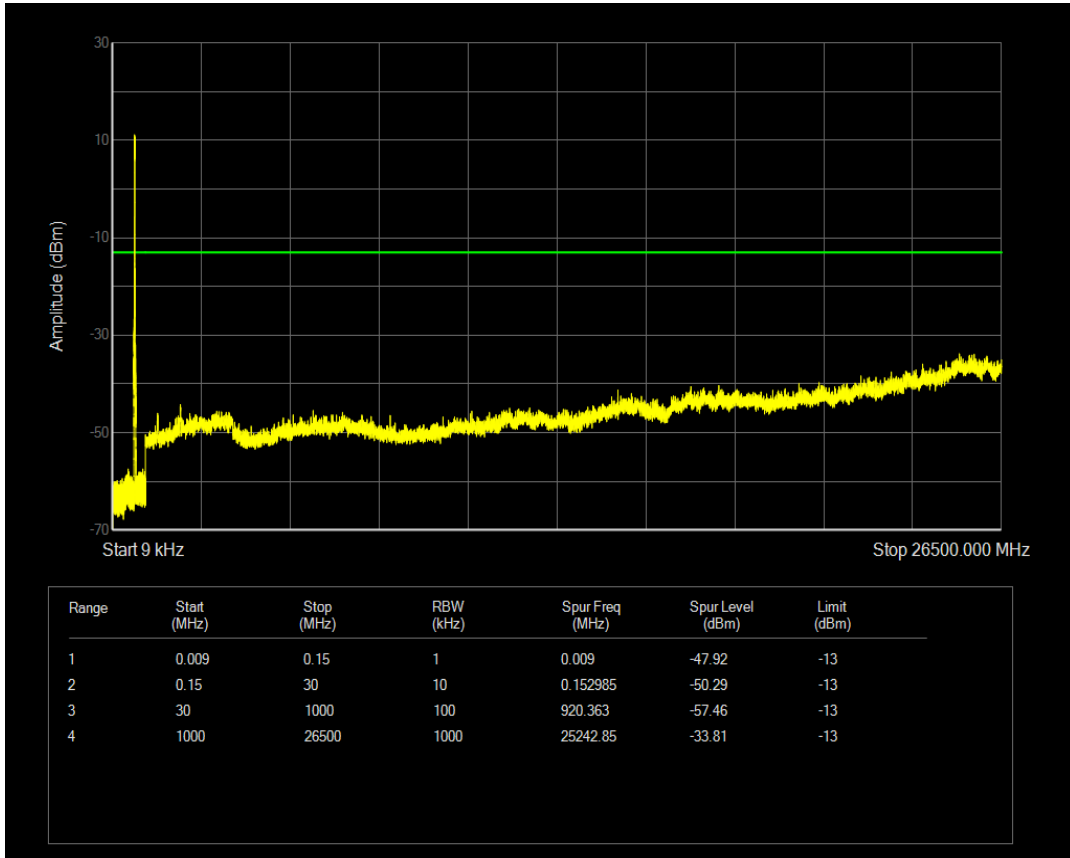

Band71 QAM16 BW=15MHz Channel=133197 RB Size=1 Position=#0

Band71 QAM16 BW=15MHz Channel=133197 RB Size=75 Position=#0

Band71 QPSK BW=15MHz Channel=133297 RB Size=1 Position=#0

Band71 QPSK BW=15MHz Channel=133297 RB Size=75 Position=#0