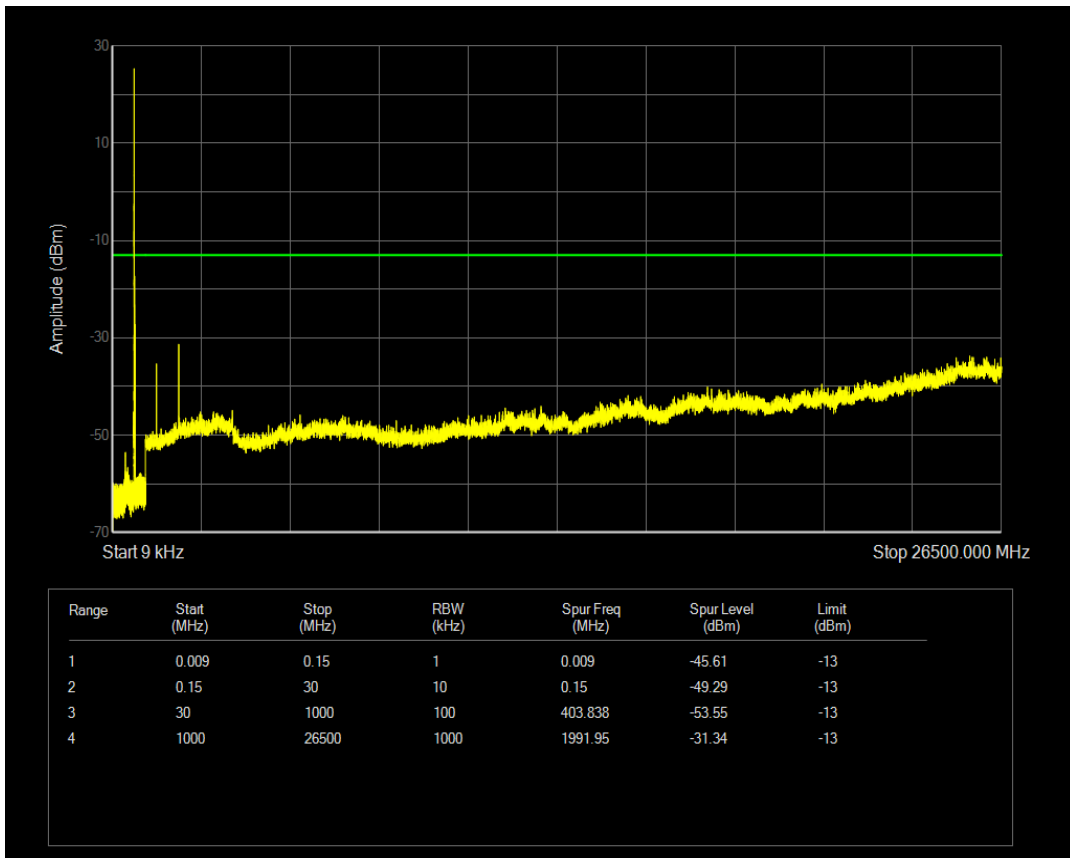

Band71 QPSK BW=15MHz Channel=133197 RB Size=1 Position=#0

Band71 QPSK BW=15MHz Channel=133197 RB Size=75 Position=#0