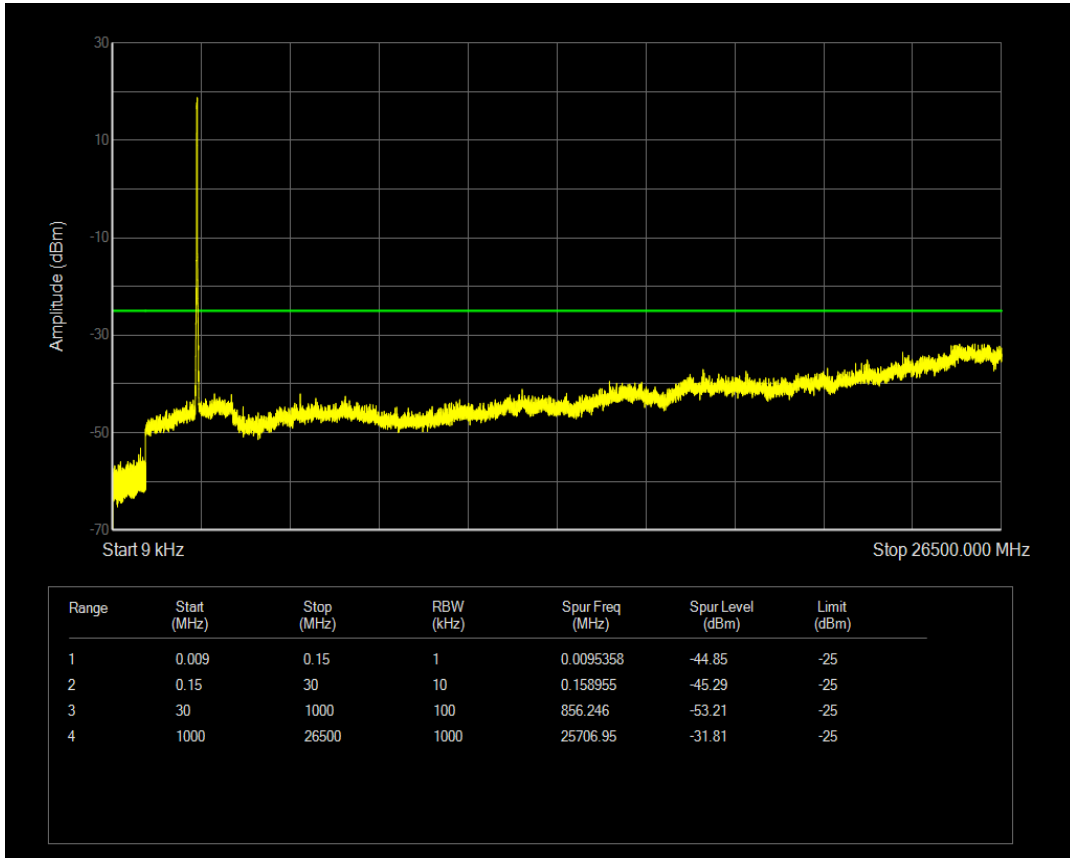

Band7 QAM16 BW=20MHz Channel=20850 RB Size=1 Position=#0

Band7 QAM16 BW=20MHz Channel=20850 RB Size=100 Position=#0

Band7 QPSK BW=20MHz Channel=21100 RB Size=1 Position=#0

Band7 QPSK BW=20MHz Channel=21100 RB Size=100 Position=#0

Band7 QAM16 BW=20MHz Channel=21100 RB Size=1 Position=#0

Band7 QAM16 BW=20MHz Channel=21100 RB Size=100 Position=#0

Band7 QPSK BW=20MHz Channel=21350 RB Size=1 Position=#0

Band7 QPSK BW=20MHz Channel=21350 RB Size=100 Position=#0