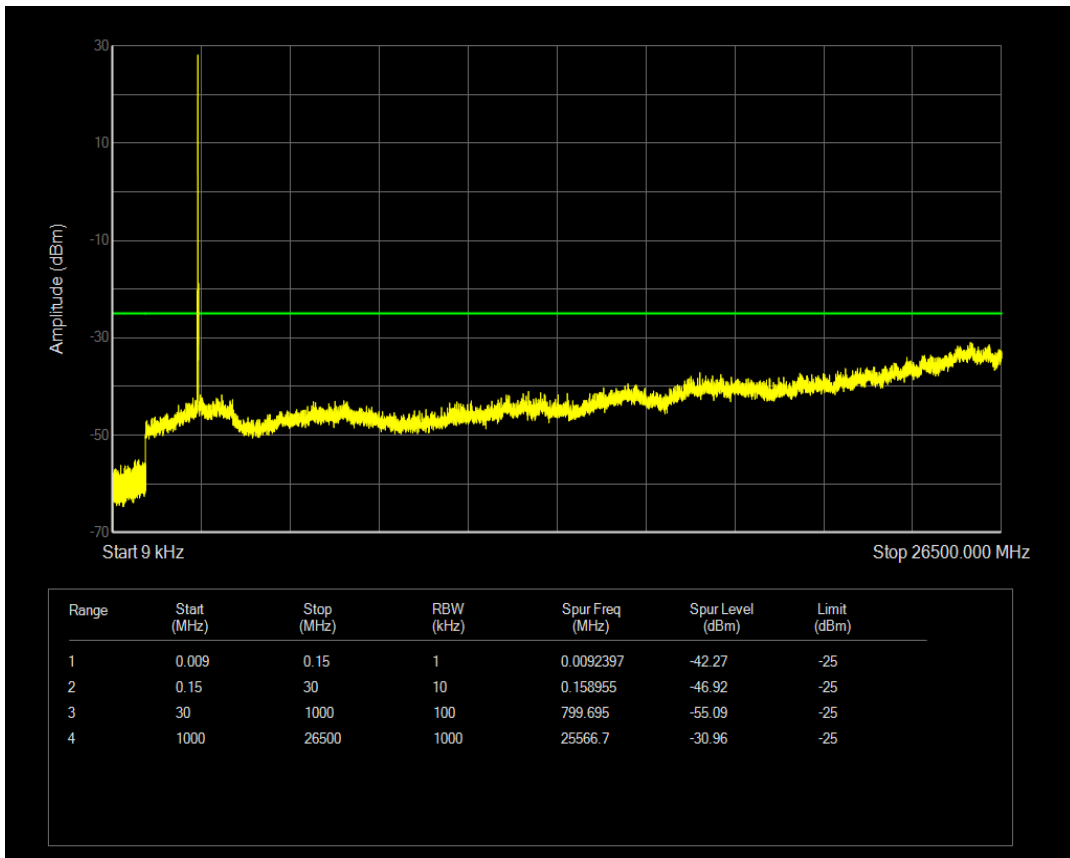

Band7 QPSK BW=10MHz Channel=21400 RB Size=1 Position=#0

Band7 QPSK BW=10MHz Channel=21400 RB Size=50 Position=#0