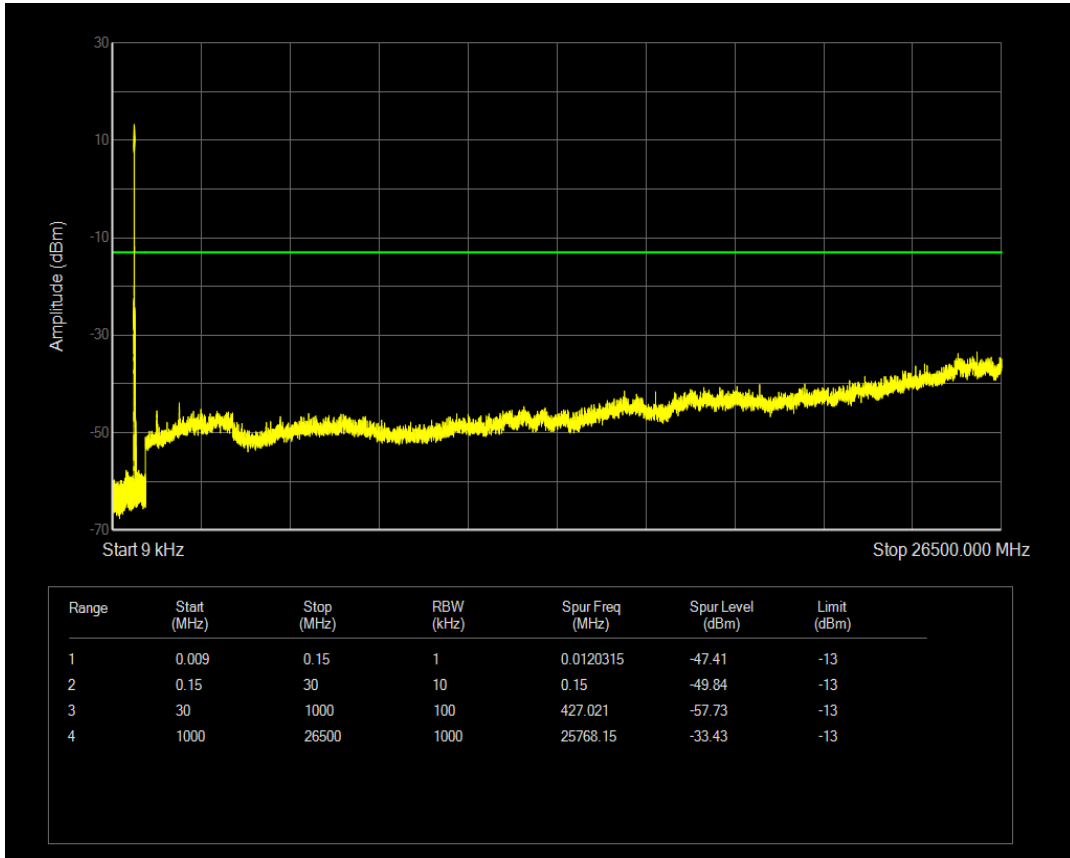

Band71 QAM16 BW=5MHz Channel=133447 RB Size=1 Position=#0

Band71 QAM16 BW=5MHz Channel=133447 RB Size=25 Position=#0

Band71 QPSK BW=10MHz Channel=133172 RB Size=1 Position=#0

Band71 QPSK BW=10MHz Channel=133172 RB Size=50 Position=#0

Band71 QAM16 BW=10MHz Channel=133172 RB Size=1 Position=#0

Band71 QAM16 BW=10MHz Channel=133172 RB Size=50 Position=#0

Band71 QPSK BW=10MHz Channel=133297 RB Size=1 Position=#0

Band71 QPSK BW=10MHz Channel=133297 RB Size=50 Position=#0