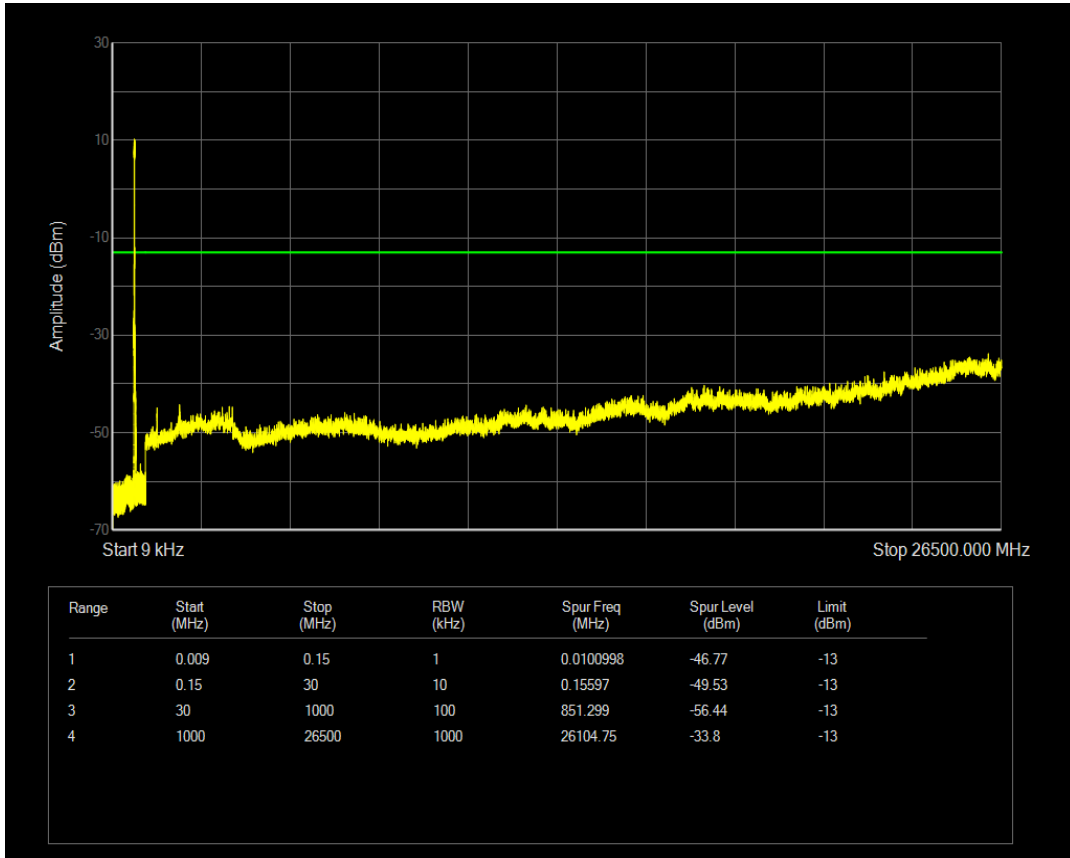

Band71 QAM16 BW=15MHz Channel=133197 RB Size=75 Position=#0

Band71 QPSK BW=15MHz Channel=133297 RB Size=1 Position=#0