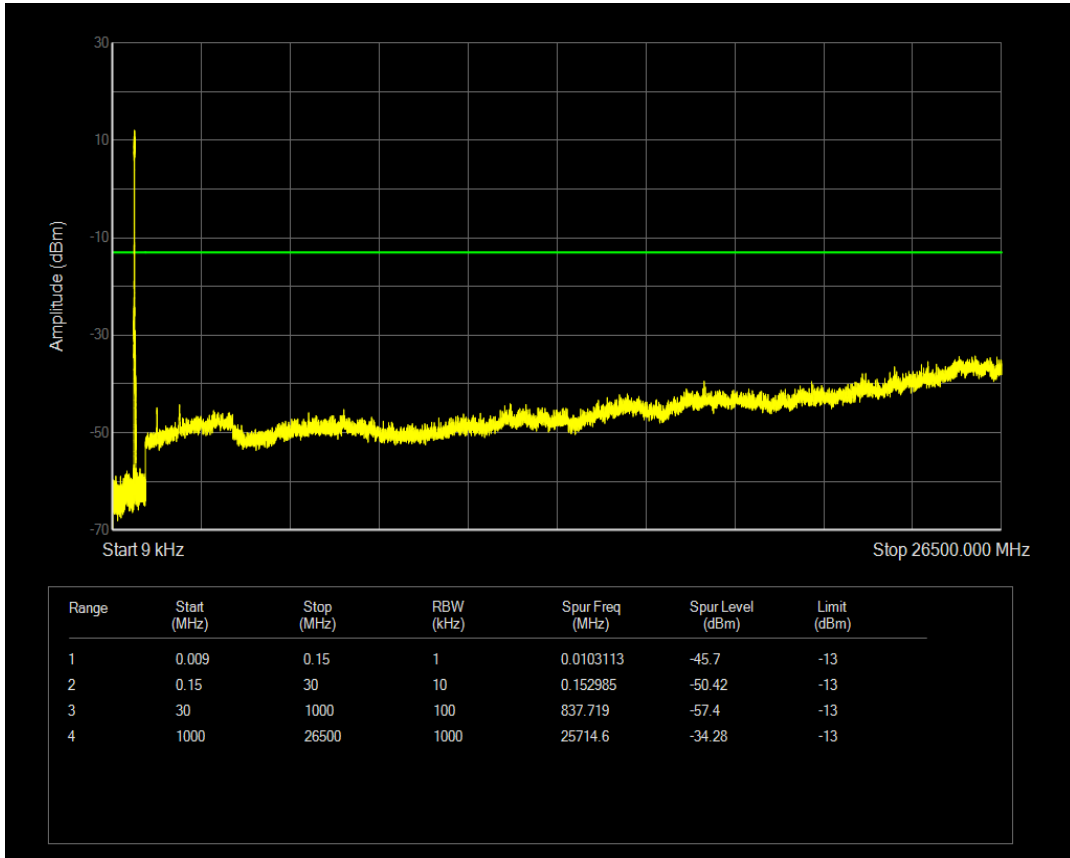

Band71 QAM16 BW=10MHz Channel=133422 RB Size=1 Position=#0

Band71 QAM16 BW=10MHz Channel=133422 RB Size=50 Position=#0

Band71 QPSK BW=15MHz Channel=133197 RB Size=1 Position=#0

Band71 QPSK BW=15MHz Channel=133197 RB Size=75 Position=#0