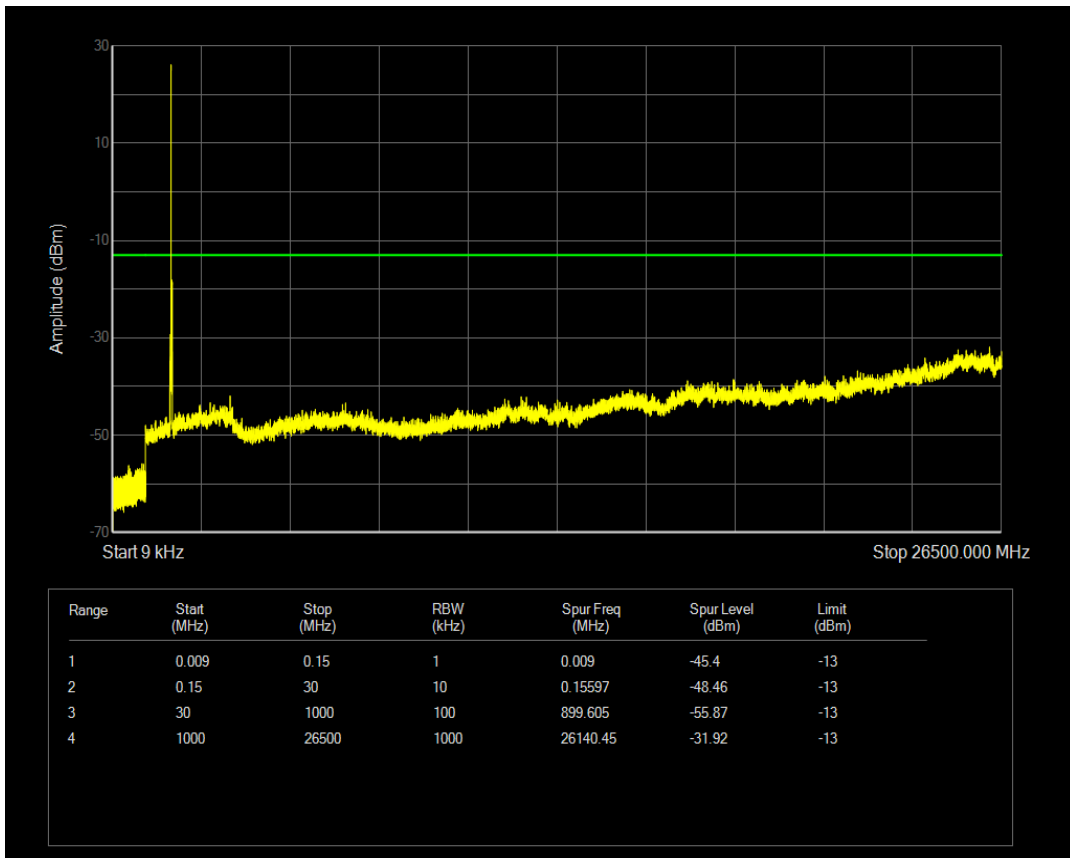

Band66 QPSK BW=20MHz Channel=132572 RB Size=1 Position=#0

Band66 QPSK BW=20MHz Channel=132572 RB Size=100 Position=#0