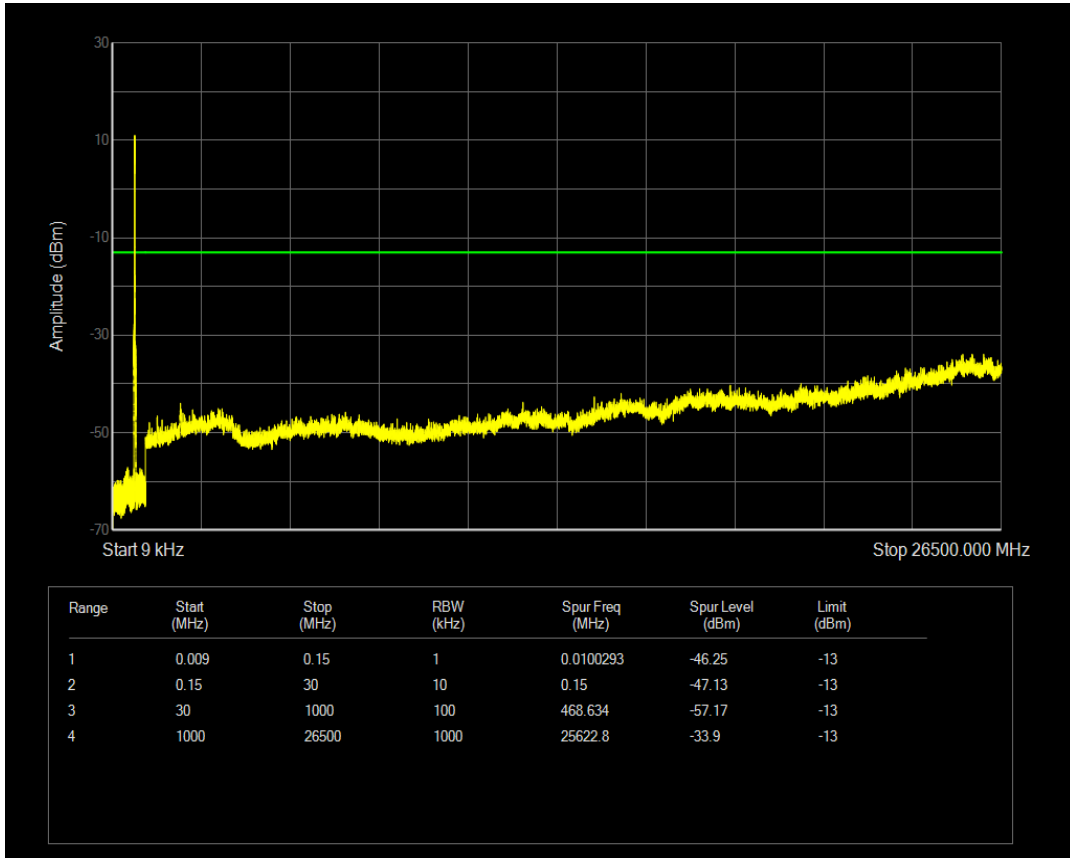

Band71 QAM16 BW=20MHz Channel=133222 RB Size=1 Position=#0

Band71 QAM16 BW=20MHz Channel=133222 RB Size=100 Position=#0

Band71 QPSK BW=20MHz Channel=133297 RB Size=1 Position=#0

Band71 QPSK BW=20MHz Channel=133297 RB Size=100 Position=#0

Band71 QAM16 BW=20MHz Channel=133297 RB Size=1 Position=#0

Band71 QAM16 BW=20MHz Channel=133297 RB Size=100 Position=#0

Band71 QPSK BW=20MHz Channel=133372 RB Size=1 Position=#0

Band71 QPSK BW=20MHz Channel=133372 RB Size=100 Position=#0