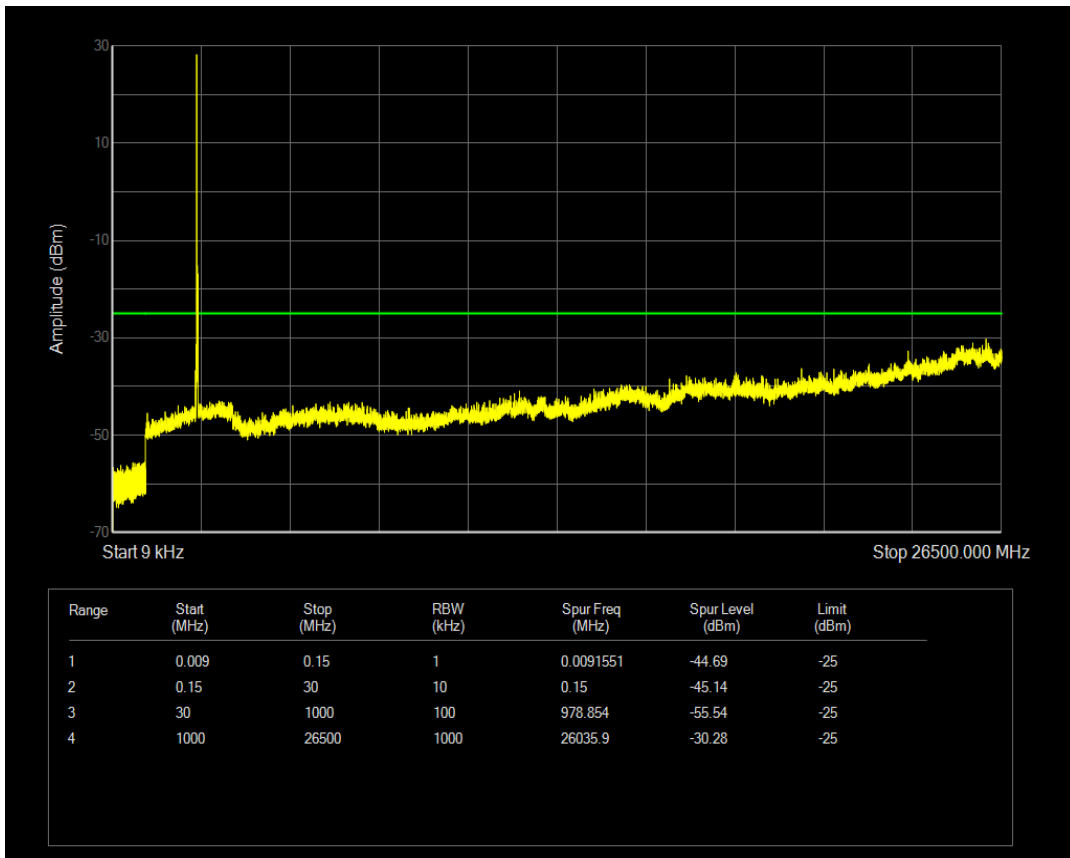

Band7 QAM16 BW=20MHz Channel=20850 RB Size=1 Position=#0

Band7 QAM16 BW=20MHz Channel=20850 RB Size=100 Position=#0

Band7 QPSK BW=20MHz Channel=21100 RB Size=1 Position=#0

Band7 QPSK BW=20MHz Channel=21100 RB Size=100 Position=#0

Band7 QAM16 BW=20MHz Channel=21100 RB Size=1 Position=#0

Band7 QAM16 BW=20MHz Channel=21100 RB Size=100 Position=#0

Band7 QPSK BW=20MHz Channel=21350 RB Size=1 Position=#0

Band7 QPSK BW=20MHz Channel=21350 RB Size=100 Position=#0