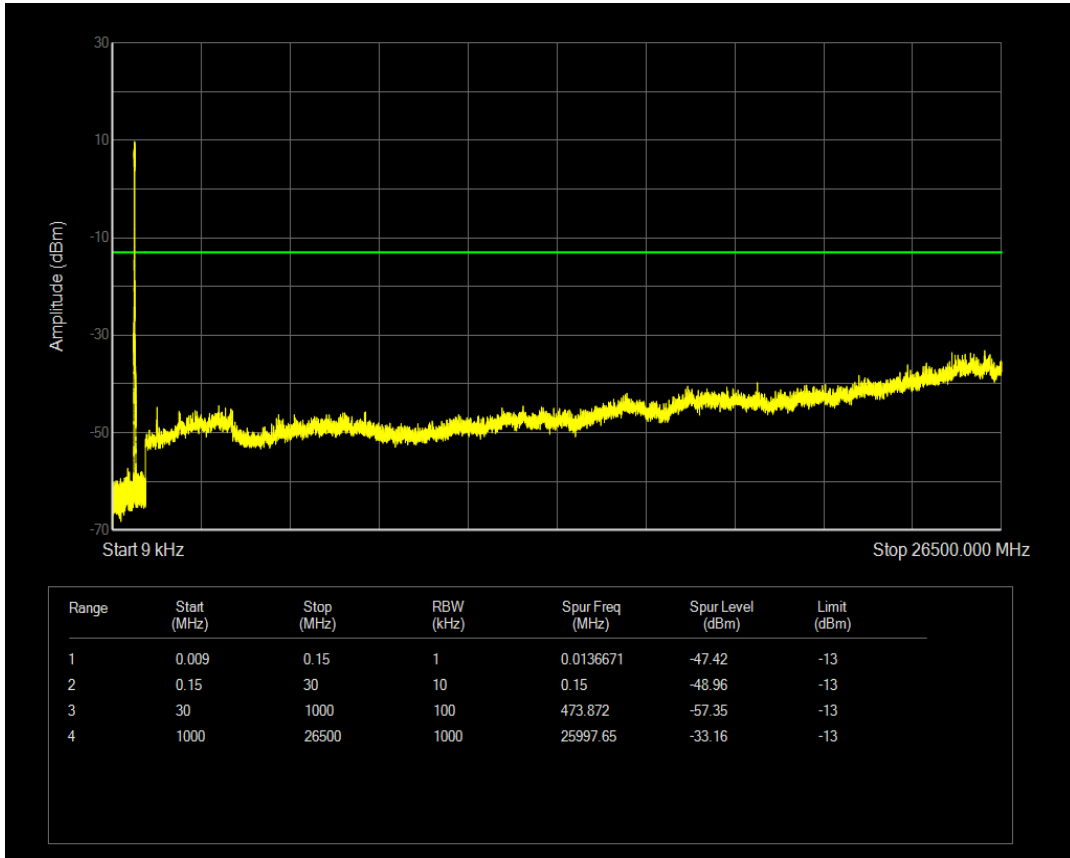

Band71 QAM16 BW=15MHz Channel=133397 RB Size=1 Position=#0

Band71 QAM16 BW=15MHz Channel=133397 RB Size=75 Position=#0

Band71 QPSK BW=20MHz Channel=133222 RB Size=1 Position=#0

Band71 QPSK BW=20MHz Channel=133222 RB Size=100 Position=#0

Band71 QAM16 BW=20MHz Channel=133222 RB Size=1 Position=#0

Band71 QAM16 BW=20MHz Channel=133222 RB Size=100 Position=#0

Band71 QPSK BW=20MHz Channel=133297 RB Size=1 Position=#0

Band71 QPSK BW=20MHz Channel=133297 RB Size=100 Position=#0