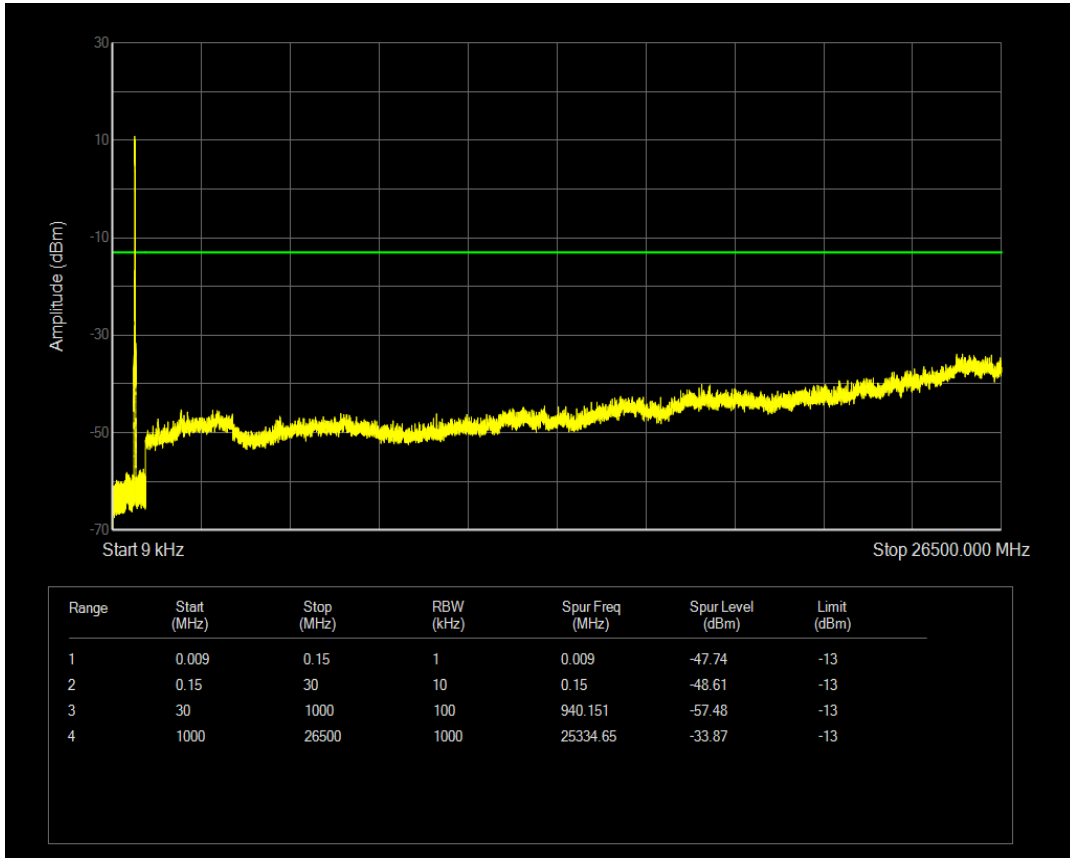

Band71 QAM16 BW=20MHz Channel=133222 RB Size=1 Position=#0

Band71 QAM16 BW=20MHz Channel=133222 RB Size=100 Position=#0

Band71 QPSK BW=20MHz Channel=133297 RB Size=1 Position=#0

Band71 QPSK BW=20MHz Channel=133297 RB Size=100 Position=#0

Band71 QAM16 BW=20MHz Channel=133297 RB Size=1 Position=#0

Band71 QAM16 BW=20MHz Channel=133297 RB Size=100 Position=#0

Band71 QPSK BW=20MHz Channel=133372 RB Size=1 Position=#0

Band71 QPSK BW=20MHz Channel=133372 RB Size=100 Position=#0

Band71 QAM16 BW=20MHz Channel=133372 RB Size=1 Position=#0

Band71 QAM16 BW=20MHz Channel=133372 RB Size=100 Position=#0