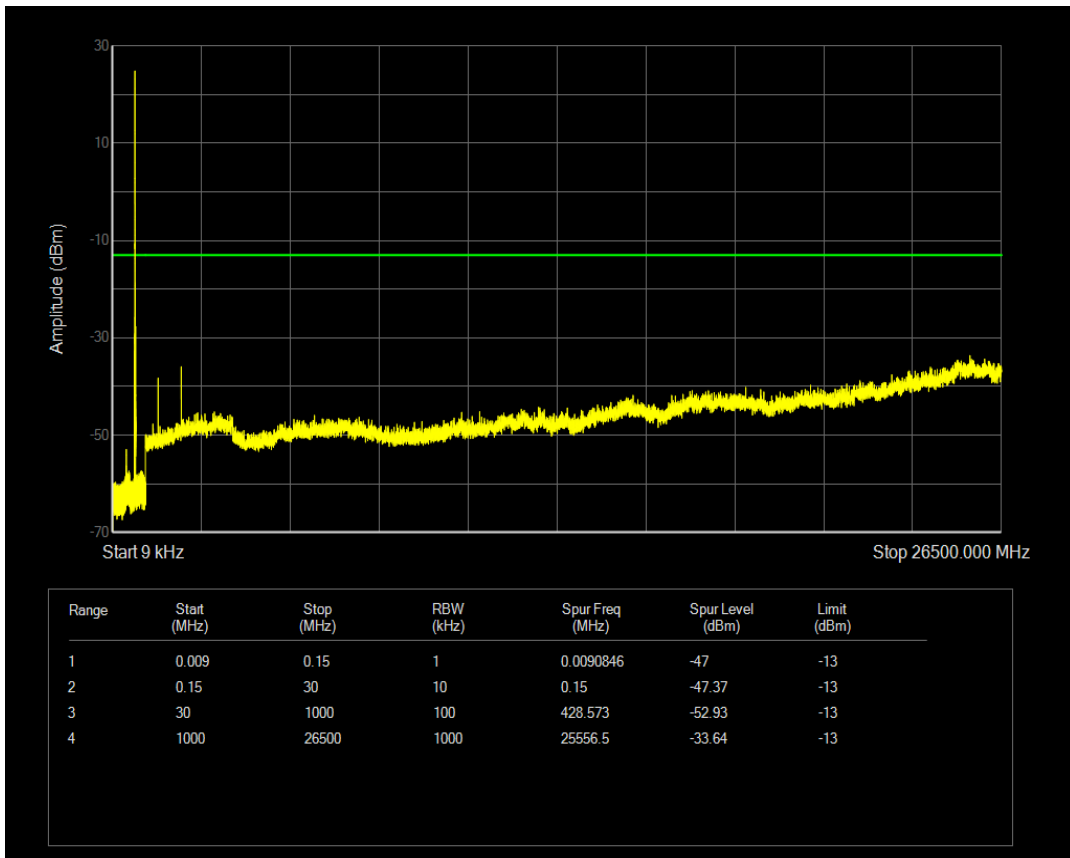

Band71 QAM16 BW=10MHz Channel=133422 RB Size=1 Position=#0

Band71 QAM16 BW=10MHz Channel=133422 RB Size=50 Position=#0