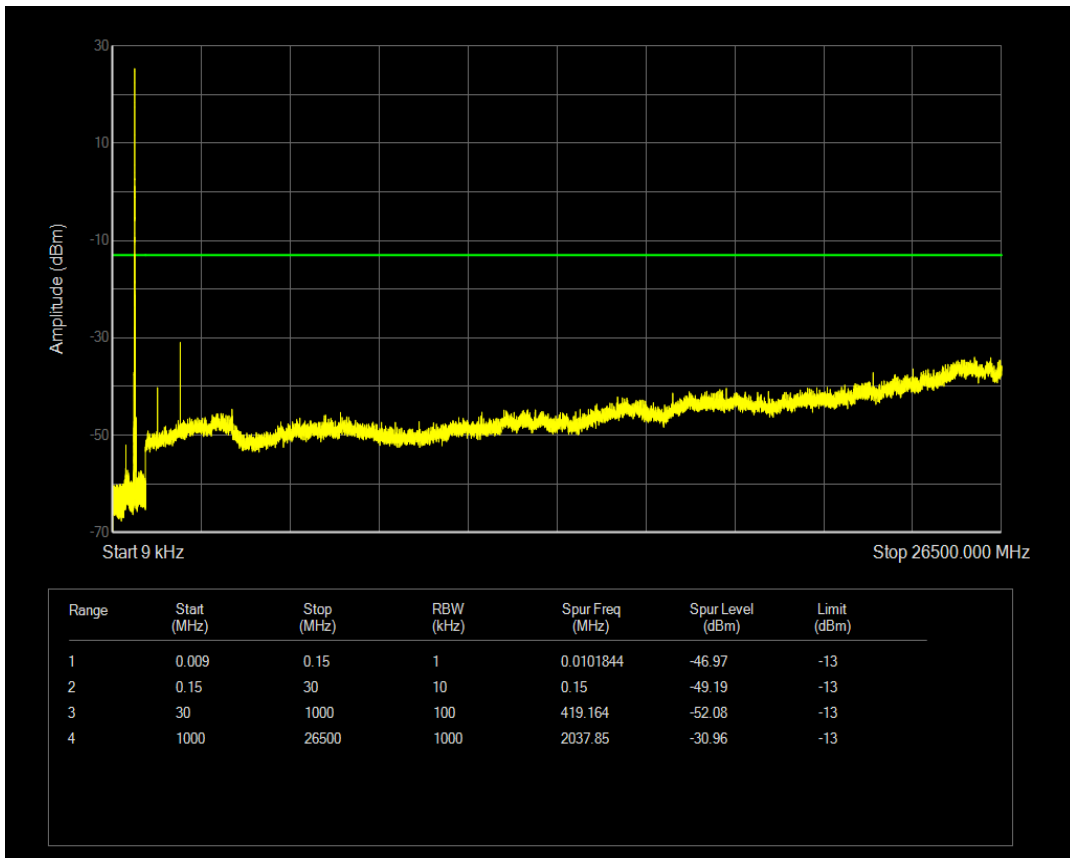

Band71 QAM16 BW=20MHz Channel=133222 RB Size=1 Position=#0

Band71 QAM16 BW=20MHz Channel=133222 RB Size=100 Position=#0

Band71 QPSK BW=20MHz Channel=133297 RB Size=1 Position=#0

Band71 QPSK BW=20MHz Channel=133297 RB Size=100 Position=#0

Band71 QAM16 BW=20MHz Channel=133297 RB Size=1 Position=#0

Band71 QAM16 BW=20MHz Channel=133297 RB Size=100 Position=#0

Band71 QPSK BW=20MHz Channel=133372 RB Size=1 Position=#0

Band71 QPSK BW=20MHz Channel=133372 RB Size=100 Position=#0