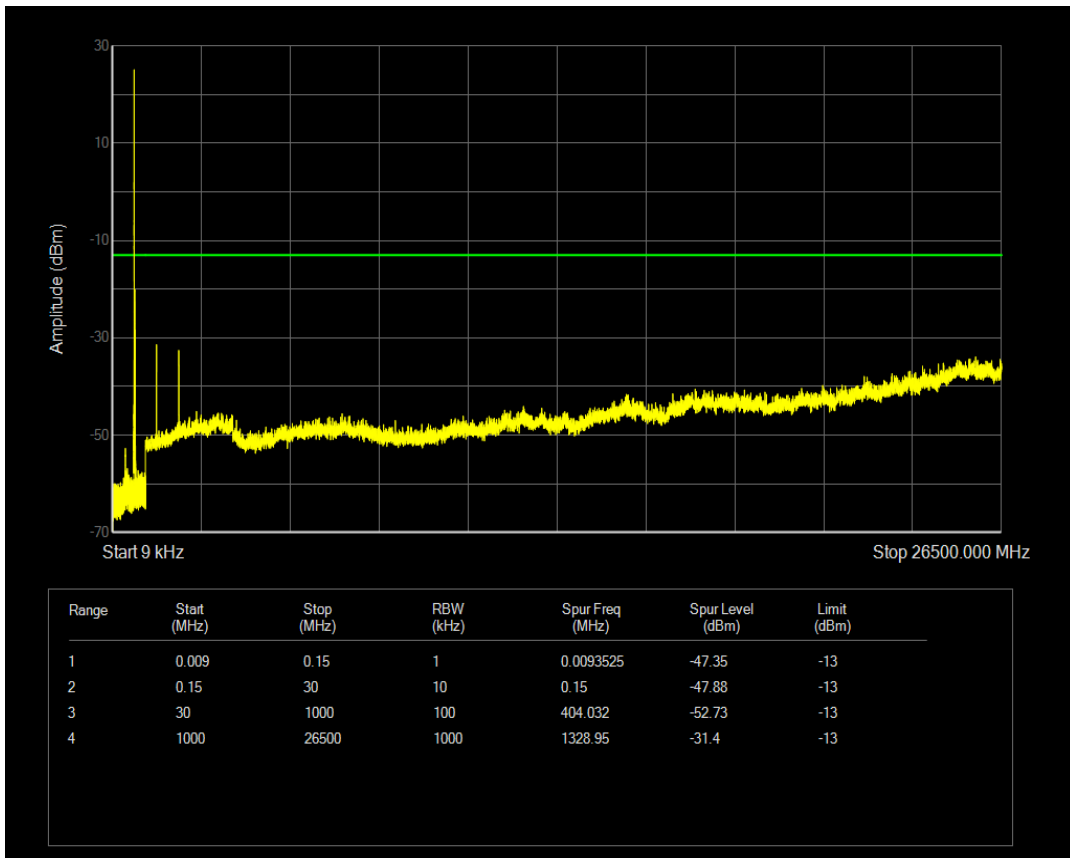

Band71 QPSK BW=20MHz Channel=133222 RB Size=1 Position=#0

Band71 QPSK BW=20MHz Channel=133222 RB Size=100 Position=#0