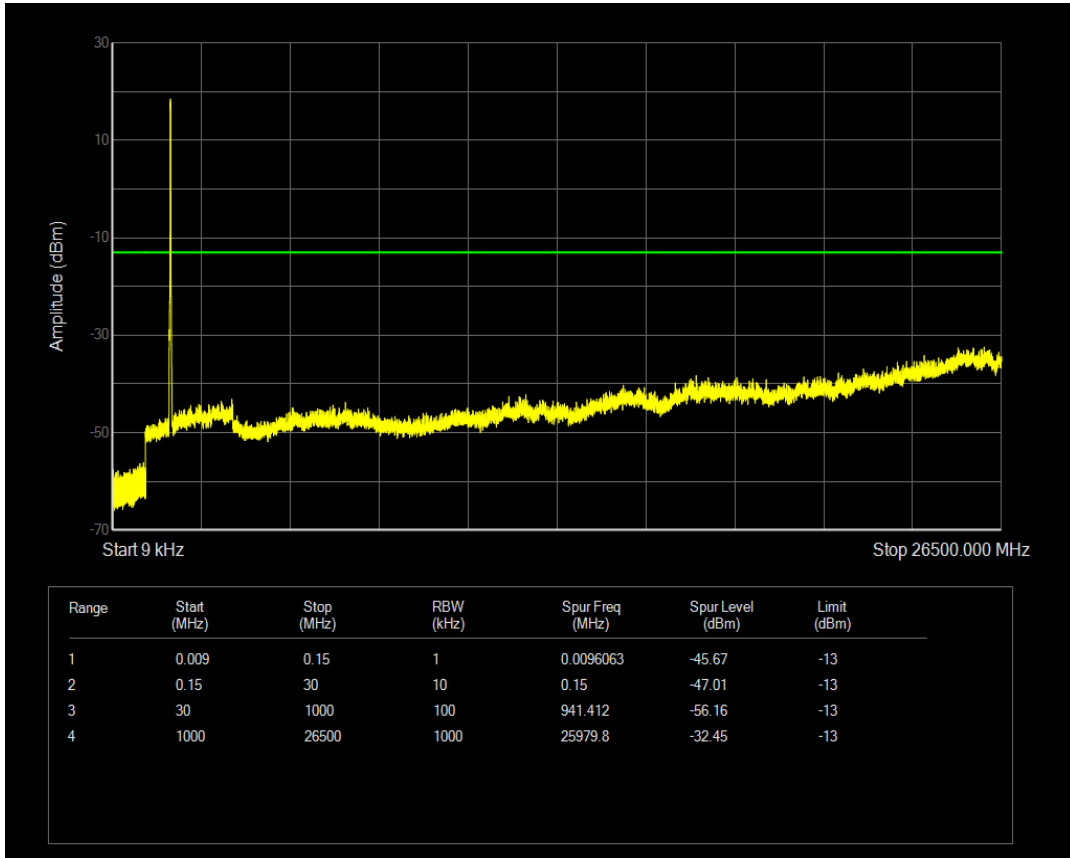

Band66 QAM16 BW=20MHz Channel=132072 RB Size=1 Position=#0

Band66 QAM16 BW=20MHz Channel=132072 RB Size=100 Position=#0

Band66 QPSK BW=20MHz Channel=132322 RB Size=1 Position=#0

Band66 QPSK BW=20MHz Channel=132322 RB Size=100 Position=#0

Band66 QAM16 BW=20MHz Channel=132322 RB Size=1 Position=#0

Band66 QAM16 BW=20MHz Channel=132322 RB Size=100 Position=#0

Band66 QPSK BW=20MHz Channel=132572 RB Size=1 Position=#0

Band66 QPSK BW=20MHz Channel=132572 RB Size=100 Position=#0