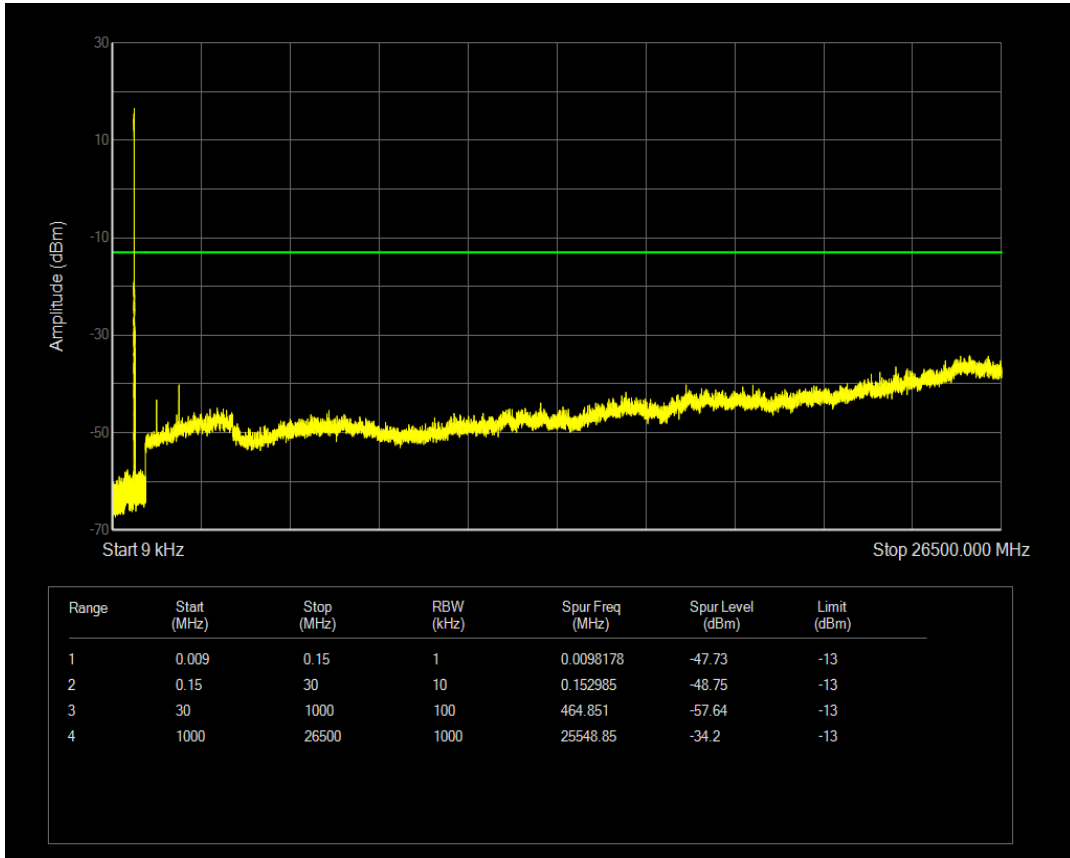

Band7 QAM16 BW=20MHz Channel=21350 RB Size=1 Position=#0

Band7 QAM16 BW=20MHz Channel=21350 RB Size=100 Position=#0

Band71 QPSK BW=5MHz Channel=133147 RB Size=1 Position=#0

Band71 QPSK BW=5MHz Channel=133147 RB Size=25 Position=#0