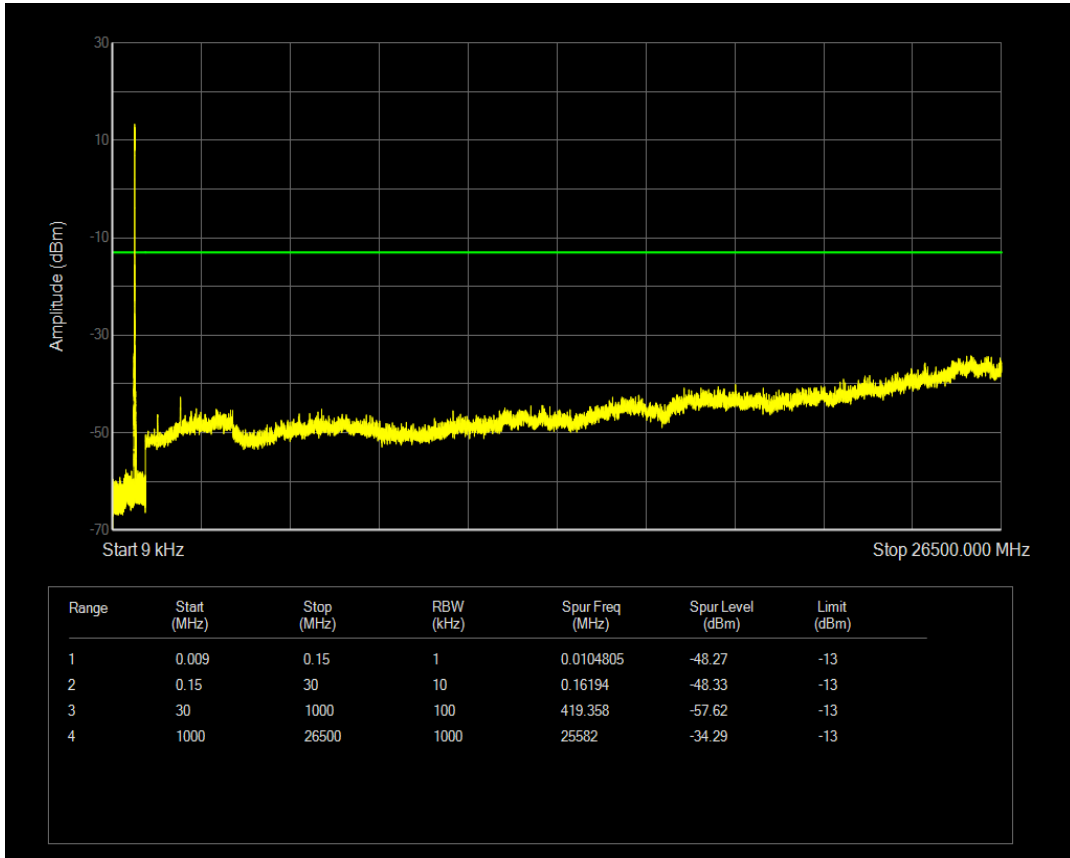

Band71 QAM16 BW=10MHz Channel=133172 RB Size=1 Position=#0

Band71 QAM16 BW=10MHz Channel=133172 RB Size=50 Position=#0

Band71 QPSK BW=10MHz Channel=133297 RB Size=1 Position=#0

Band71 QPSK BW=10MHz Channel=133297 RB Size=50 Position=#0

Band71 QAM16 BW=10MHz Channel=133297 RB Size=1 Position=#0

Band71 QAM16 BW=10MHz Channel=133297 RB Size=50 Position=#0

Band71 QPSK BW=10MHz Channel=133422 RB Size=1 Position=#0

Band71 QPSK BW=10MHz Channel=133422 RB Size=50 Position=#0