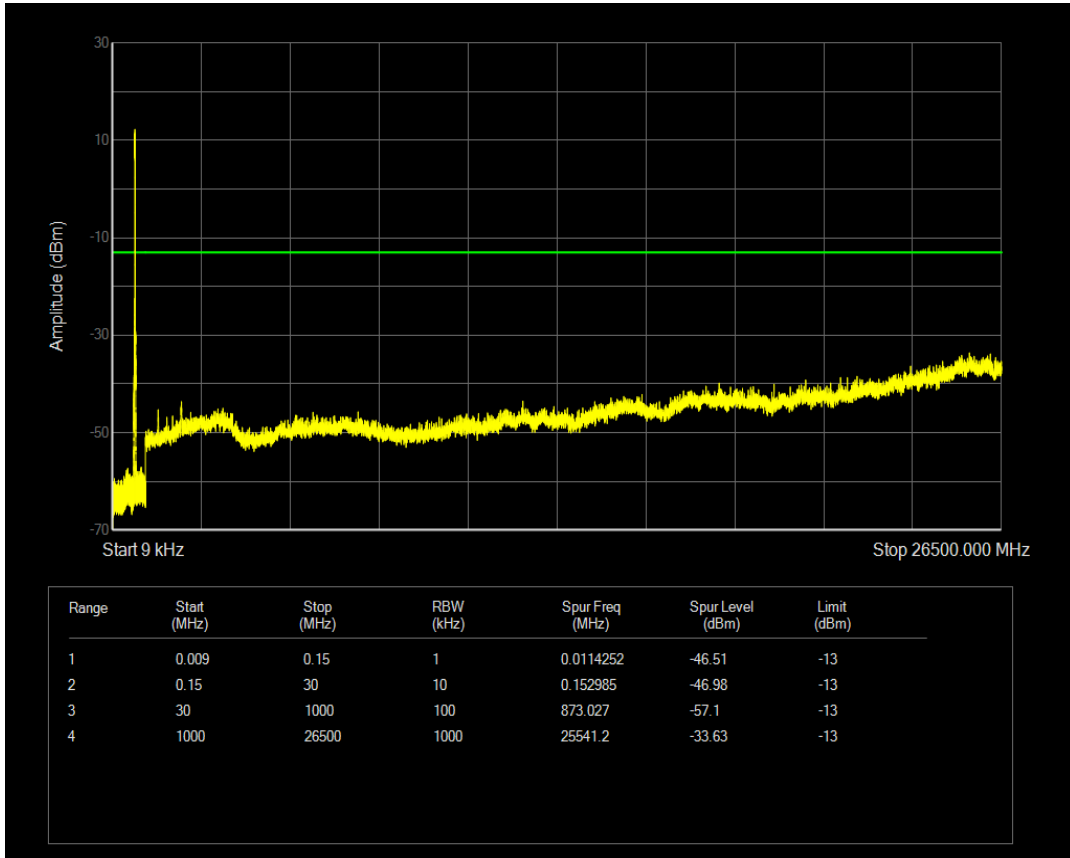

Band71 QAM16 BW=15MHz Channel=133297 RB Size=1 Position=#0

Band71 QAM16 BW=15MHz Channel=133297 RB Size=75 Position=#0

Band71 QPSK BW=15MHz Channel=133397 RB Size=1 Position=#0

Band71 QPSK BW=15MHz Channel=133397 RB Size=75 Position=#0