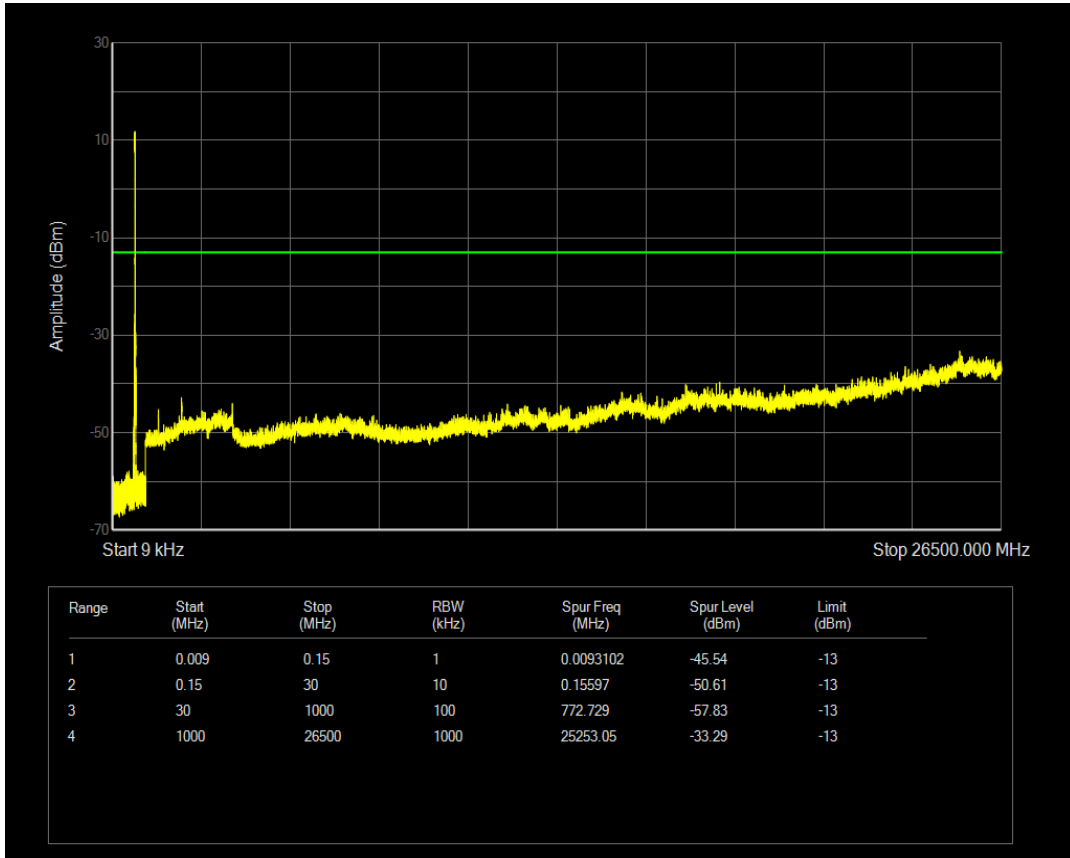

Band71 QAM16 BW=10MHz Channel=133422 RB Size=50 Position=#0

Band71 QPSK BW=15MHz Channel=133197 RB Size=1 Position=#0