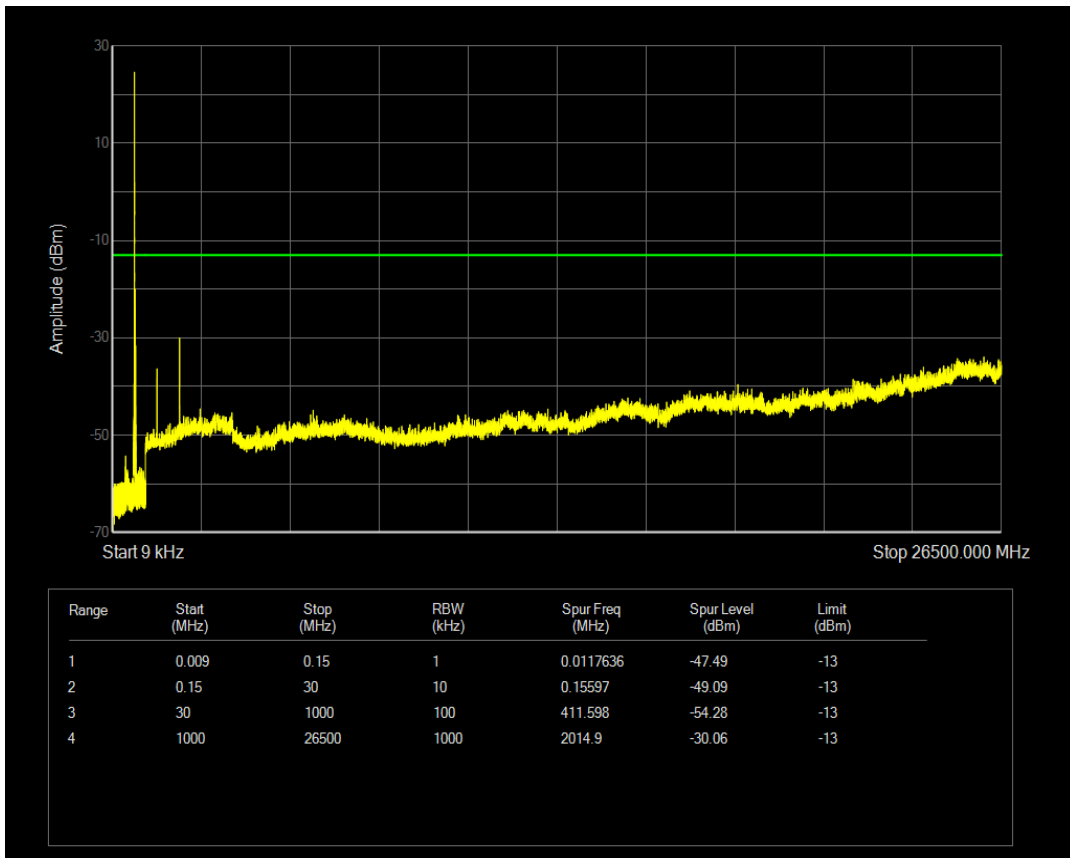

Band71 QAM16 BW=15MHz Channel=133397 RB Size=1 Position=#0

Band71 QAM16 BW=15MHz Channel=133397 RB Size=75 Position=#0

Band71 QPSK BW=20MHz Channel=133222 RB Size=1 Position=#0

Band71 QPSK BW=20MHz Channel=133222 RB Size=100 Position=#0

Band71 QAM16 BW=20MHz Channel=133222 RB Size=1 Position=#0

Band71 QAM16 BW=20MHz Channel=133222 RB Size=100 Position=#0

Band71 QPSK BW=20MHz Channel=133297 RB Size=1 Position=#0

Band71 QPSK BW=20MHz Channel=133297 RB Size=100 Position=#0