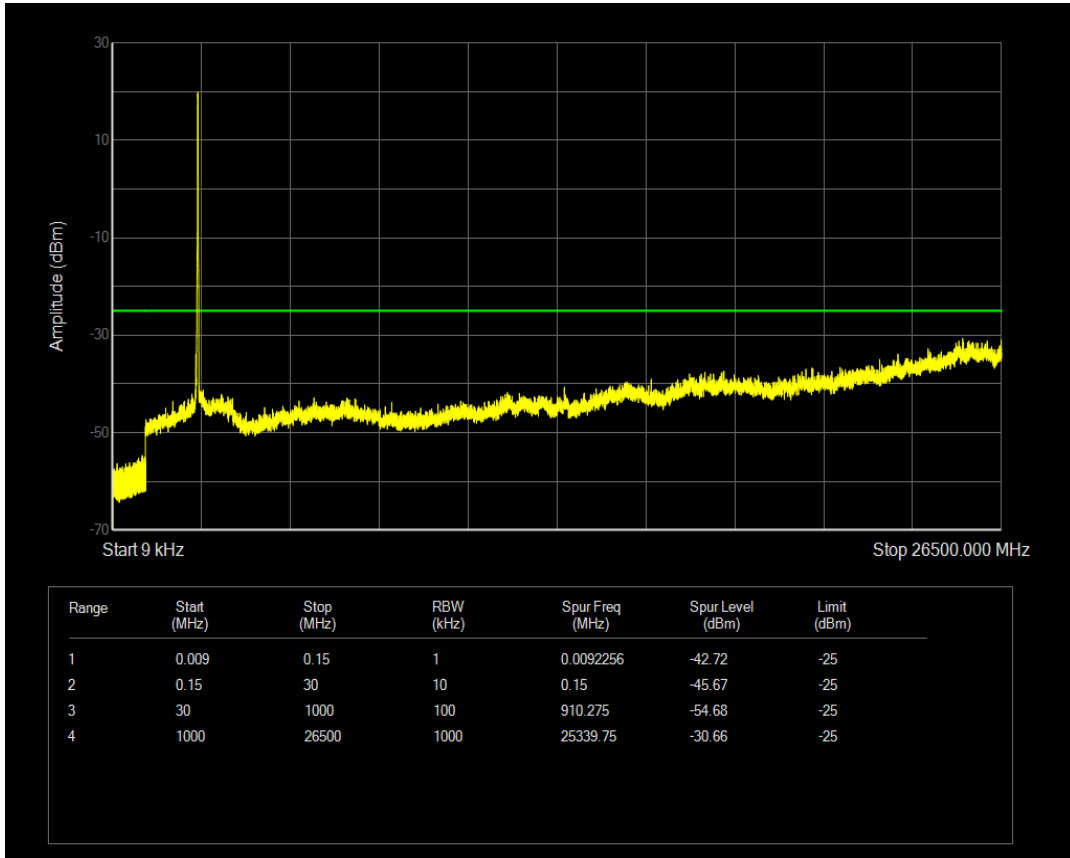

Band7 QAM16 BW=20MHz Channel=21100 RB Size=1 Position=#0

Band7 QAM16 BW=20MHz Channel=21100 RB Size=100 Position=#0

Band7 QPSK BW=20MHz Channel=21350 RB Size=1 Position=#0

Band7 QPSK BW=20MHz Channel=21350 RB Size=100 Position=#0