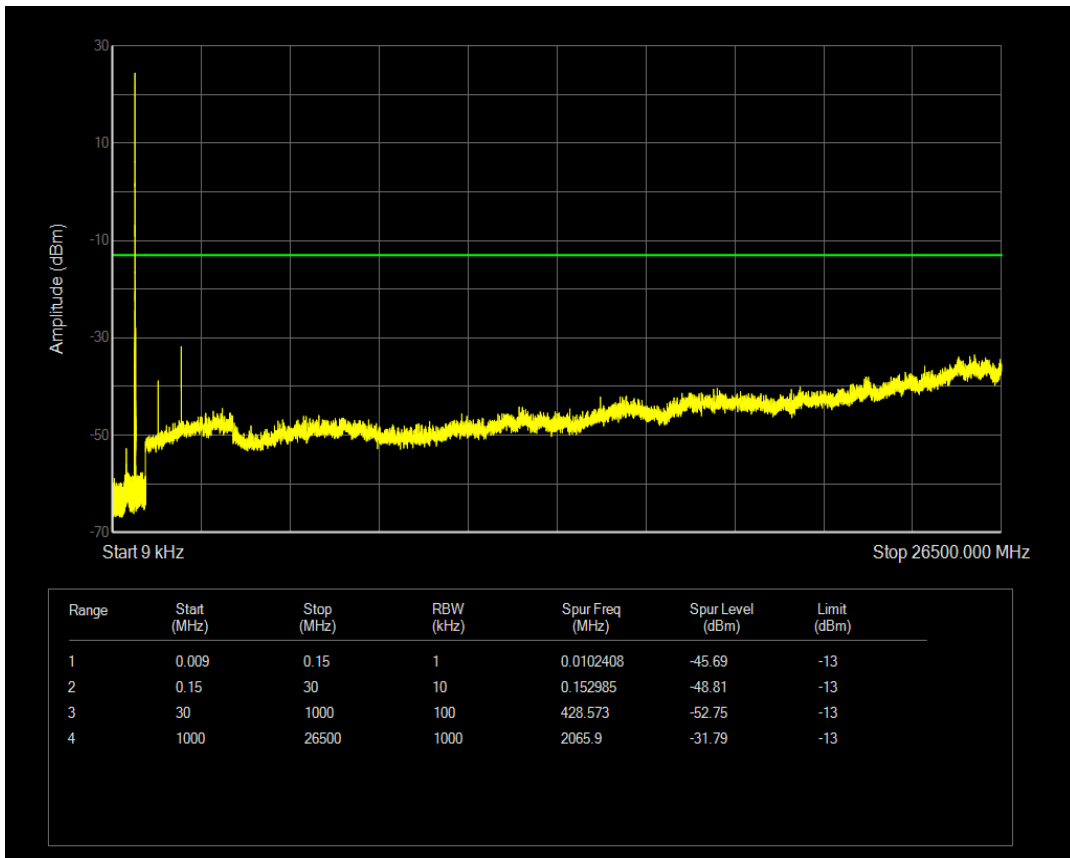

Band71 QPSK BW=10MHz Channel=133422 RB Size=1 Position=#0

Band71 QPSK BW=10MHz Channel=133422 RB Size=50 Position=#0