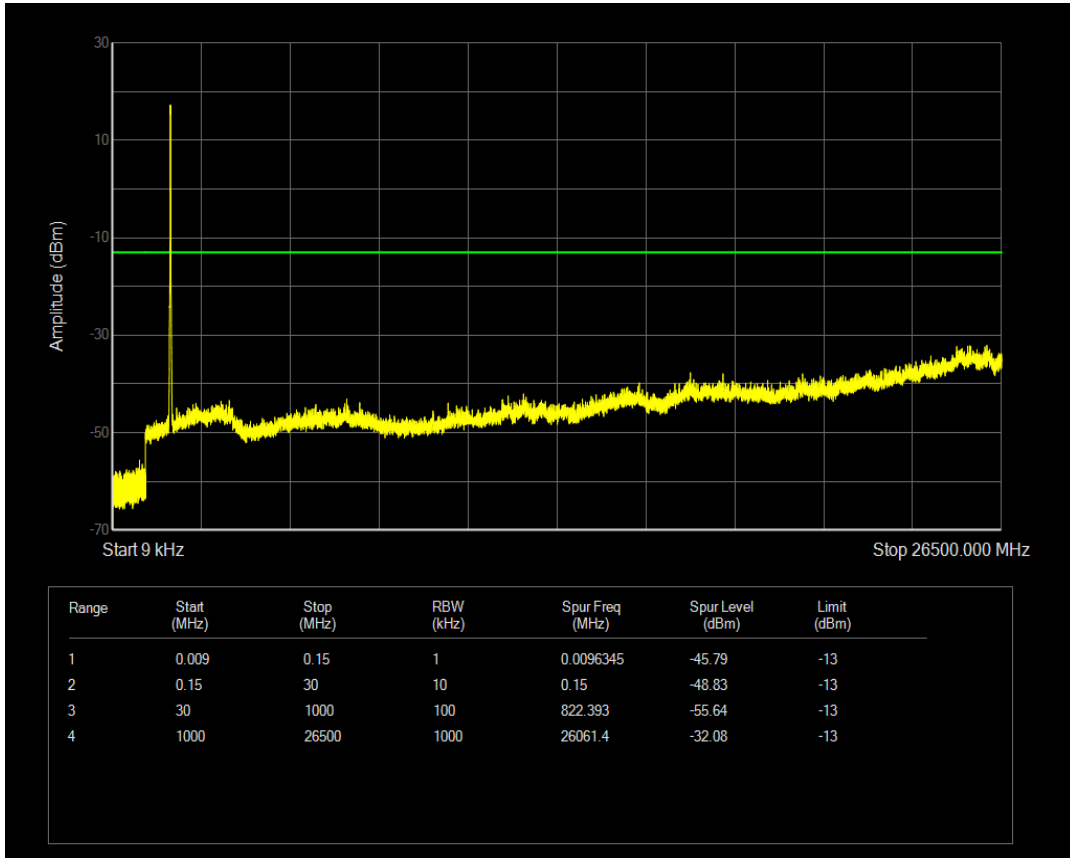

Band66 QAM16 BW=20MHz Channel=132072 RB Size=1 Position=#0

Band66 QAM16 BW=20MHz Channel=132072 RB Size=100 Position=#0

Band66 QPSK BW=20MHz Channel=132322 RB Size=1 Position=#0

Band66 QPSK BW=20MHz Channel=132322 RB Size=100 Position=#0

Band66 QAM16 BW=20MHz Channel=132322 RB Size=1 Position=#0

Band66 QAM16 BW=20MHz Channel=132322 RB Size=100 Position=#0

Band66 QPSK BW=20MHz Channel=132572 RB Size=1 Position=#0

Band66 QPSK BW=20MHz Channel=132572 RB Size=100 Position=#0