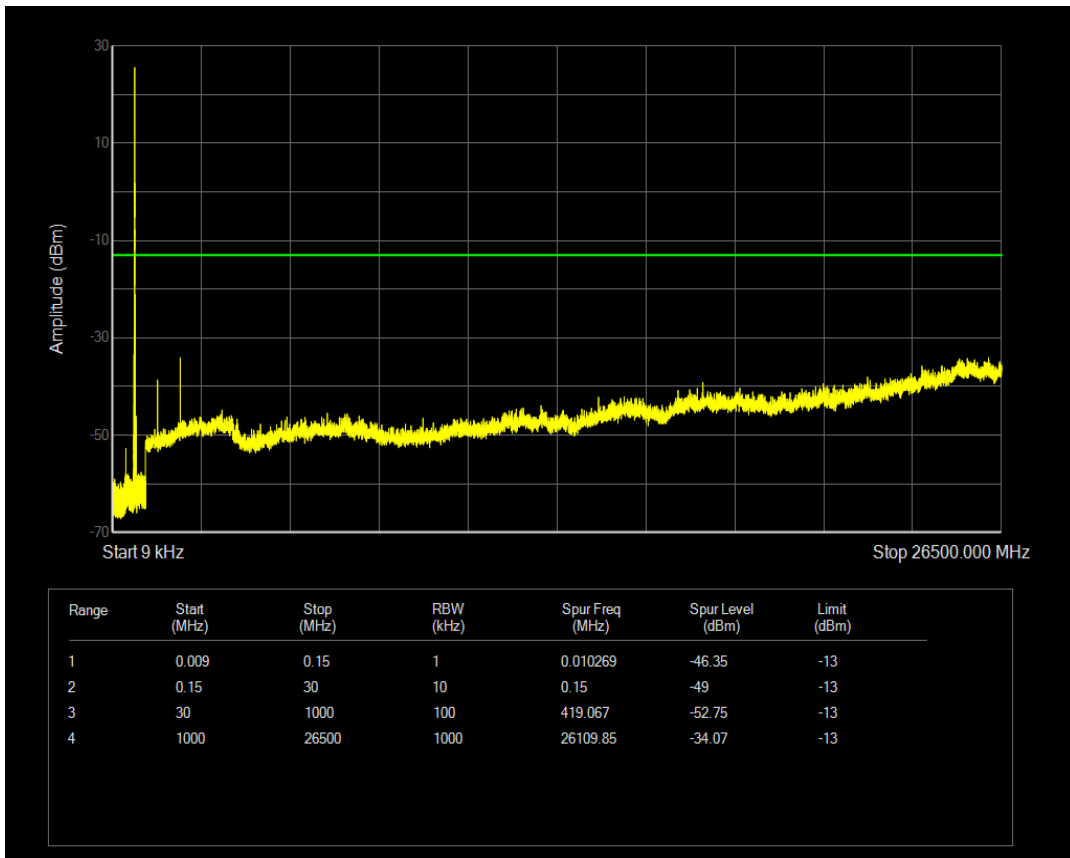

Band71 QAM16 BW=20MHz Channel=133297 RB Size=1 Position=#0

Band71 QAM16 BW=20MHz Channel=133297 RB Size=100 Position=#0

Band71 QPSK BW=20MHz Channel=133372 RB Size=1 Position=#0

Band71 QPSK BW=20MHz Channel=133372 RB Size=100 Position=#0

Band71 QAM16 BW=20MHz Channel=133372 RB Size=1 Position=#0

Band71 QAM16 BW=20MHz Channel=133372 RB Size=100 Position=#0