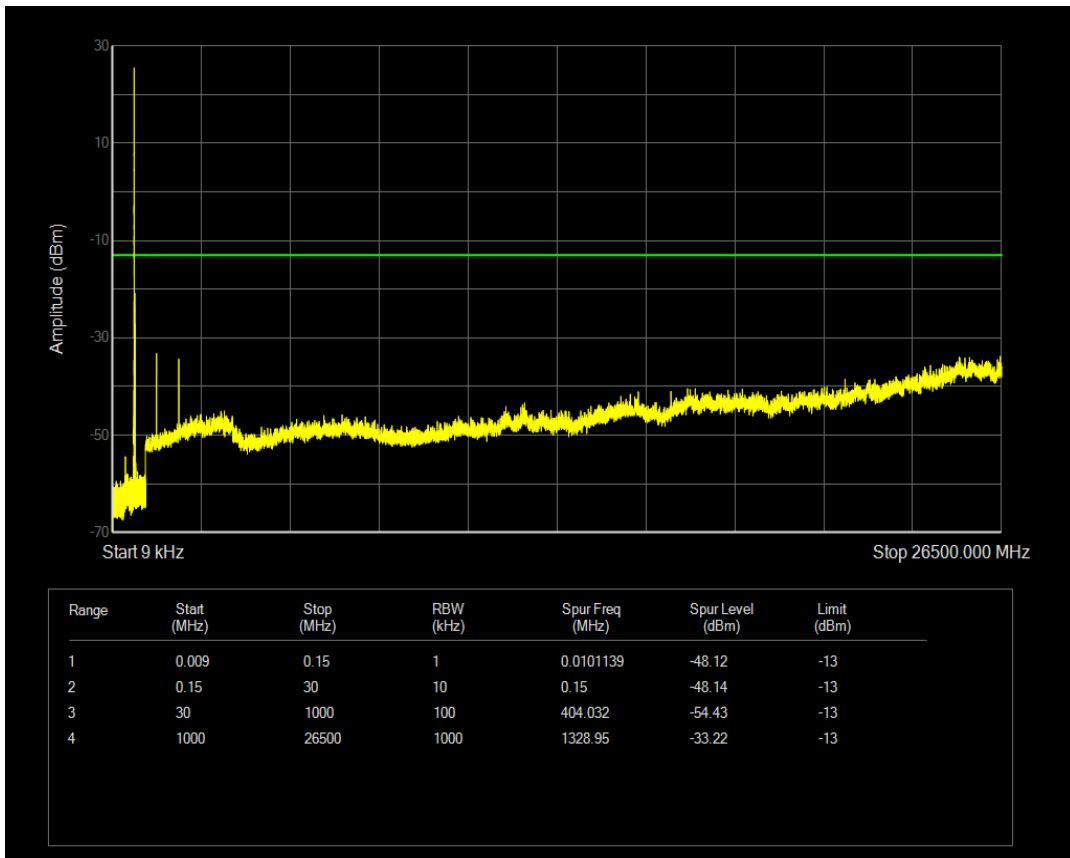

Band71 QAM16 BW=15MHz Channel=133397 RB Size=1 Position=#0

Band71 QAM16 BW=15MHz Channel=133397 RB Size=75 Position=#0

Band71 QPSK BW=20MHz Channel=133222 RB Size=1 Position=#0

Band71 QPSK BW=20MHz Channel=133222 RB Size=100 Position=#0

Band71 QAM16 BW=20MHz Channel=133222 RB Size=1 Position=#0

Band71 QAM16 BW=20MHz Channel=133222 RB Size=100 Position=#0

Band71 QPSK BW=20MHz Channel=133297 RB Size=1 Position=#0

Band71 QPSK BW=20MHz Channel=133297 RB Size=100 Position=#0