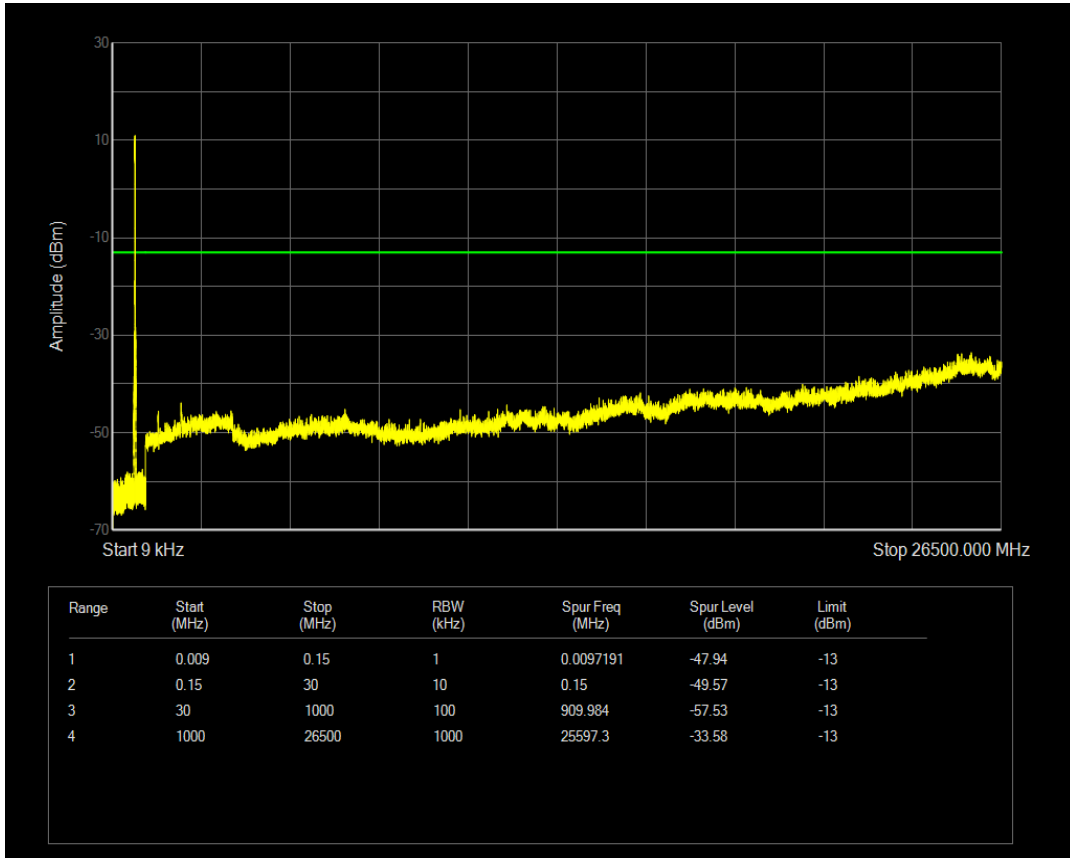

Band71 QAM16 BW=15MHz Channel=133397 RB Size=75 Position=#0

Band71 QPSK BW=20MHz Channel=133222 RB Size=1 Position=#0