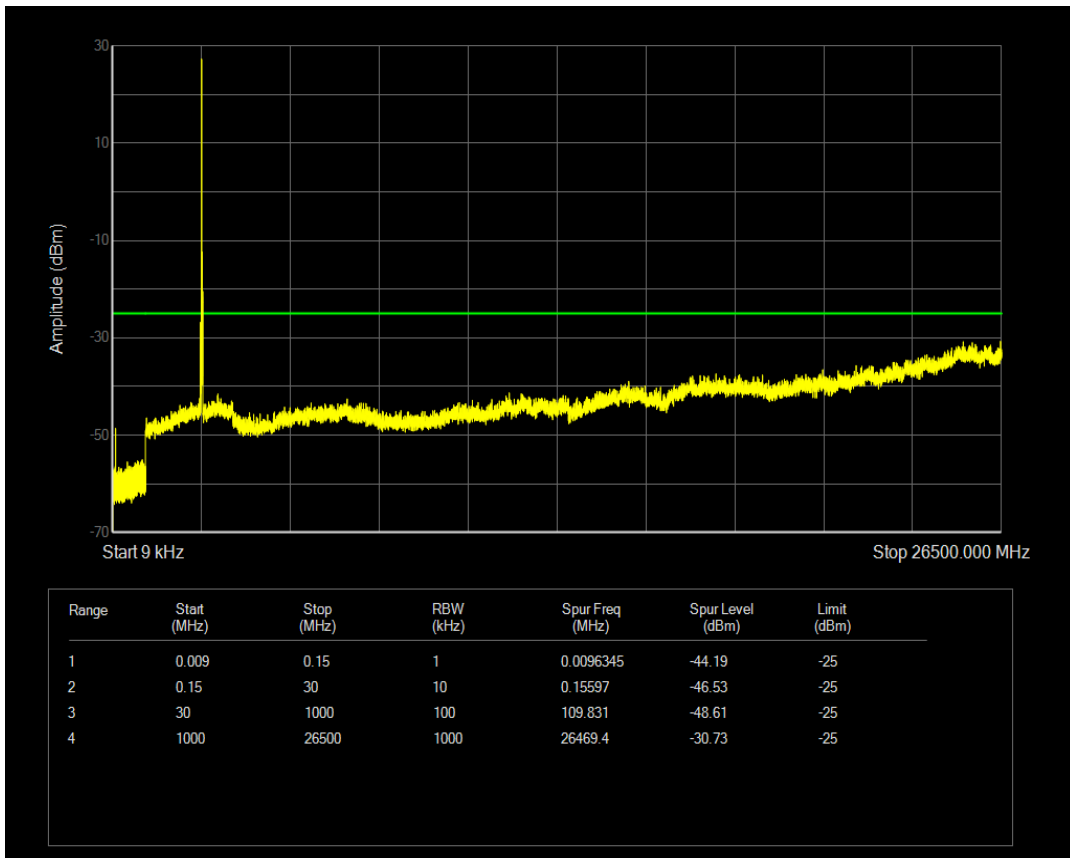

Band41 QPSK BW=20MHz Channel=41490 RB Size=1 Position=#0

Band41 QPSK BW=20MHz Channel=41490 RB Size=100 Position=#0