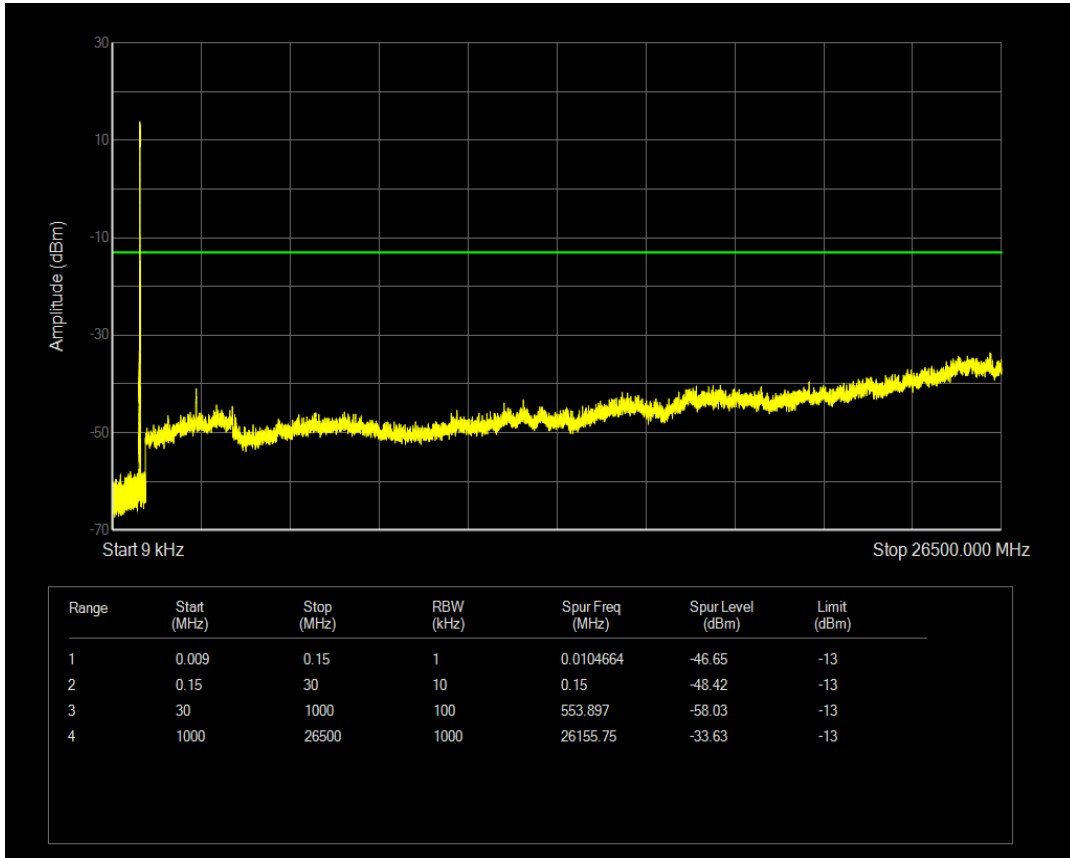

Band5 QAM16 BW=10MHz Channel=20450 RB Size=1 Position=#0

Band5 QAM16 BW=10MHz Channel=20450 RB Size=50 Position=#0

Band5 QPSK BW=10MHz Channel=20525 RB Size=1 Position=#0

Band5 QPSK BW=10MHz Channel=20525 RB Size=50 Position=#0

Band5 QAM16 BW=10MHz Channel=20525 RB Size=1 Position=#0

Band5 QAM16 BW=10MHz Channel=20525 RB Size=50 Position=#0

Band5 QPSK BW=10MHz Channel=20600 RB Size=1 Position=#0

Band5 QPSK BW=10MHz Channel=20600 RB Size=50 Position=#0