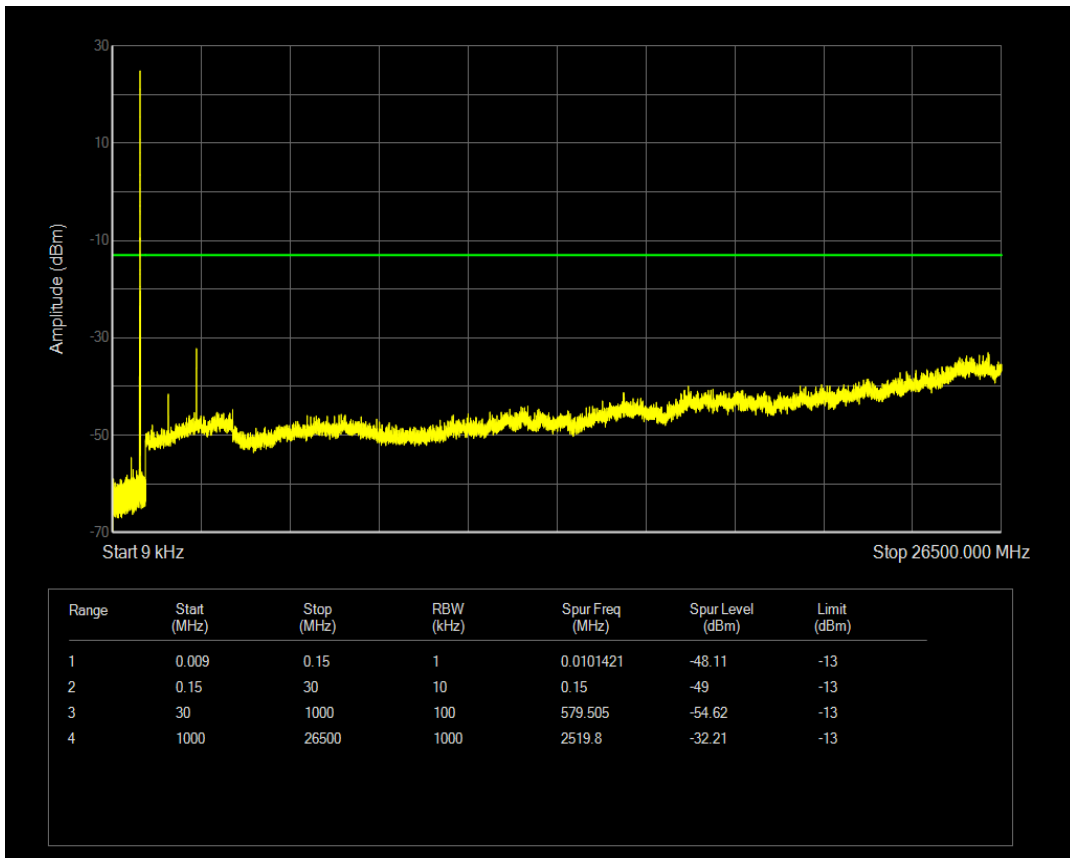

Band5 QAM16 BW=10MHz Channel=20450 RB Size=1 Position=#0

Band5 QAM16 BW=10MHz Channel=20450 RB Size=50 Position=#0

Band5 QPSK BW=10MHz Channel=20525 RB Size=1 Position=#0

Band5 QPSK BW=10MHz Channel=20525 RB Size=50 Position=#0

Band5 QAM16 BW=10MHz Channel=20525 RB Size=1 Position=#0

Band5 QAM16 BW=10MHz Channel=20525 RB Size=50 Position=#0

Band5 QPSK BW=10MHz Channel=20600 RB Size=1 Position=#0

Band5 QPSK BW=10MHz Channel=20600 RB Size=50 Position=#0