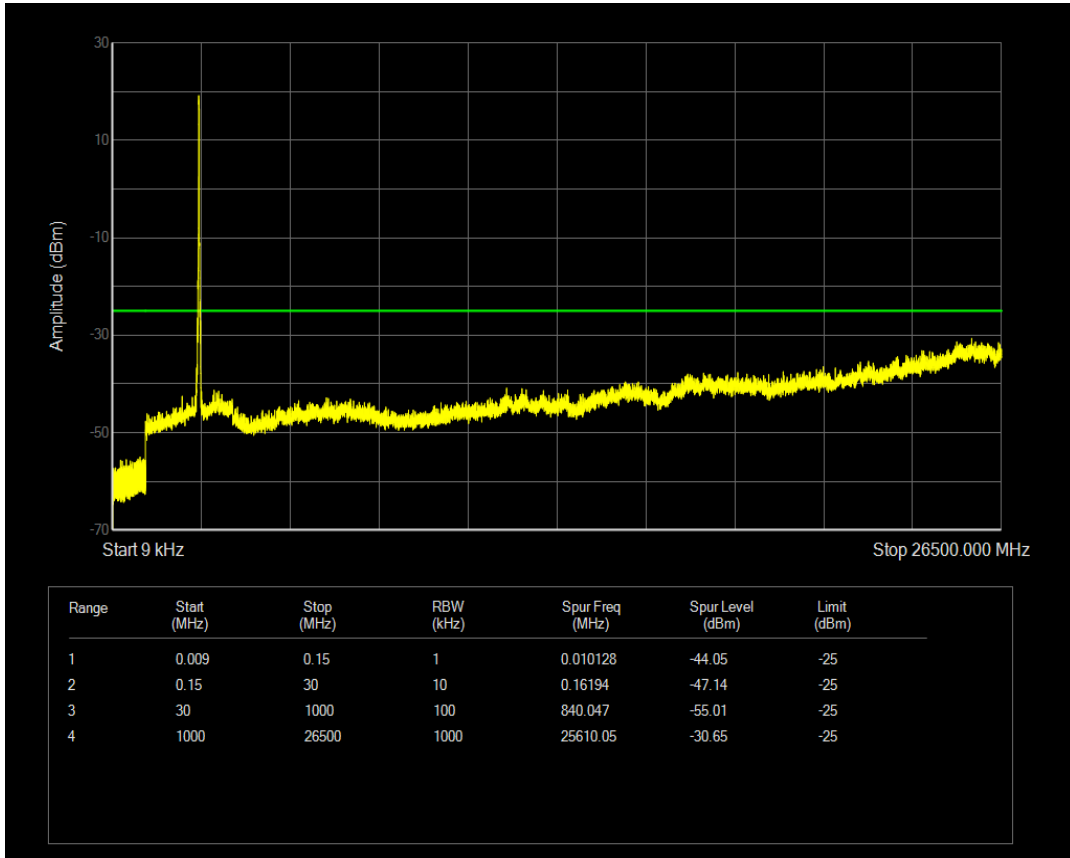

Band41 QAM16 BW=20MHz Channel=39750 RB Size=1 Position=#0

Band41 QAM16 BW=20MHz Channel=39750 RB Size=100 Position=#0

Band41 QPSK BW=20MHz Channel=40620 RB Size=1 Position=#0

Band41 QPSK BW=20MHz Channel=40620 RB Size=100 Position=#0