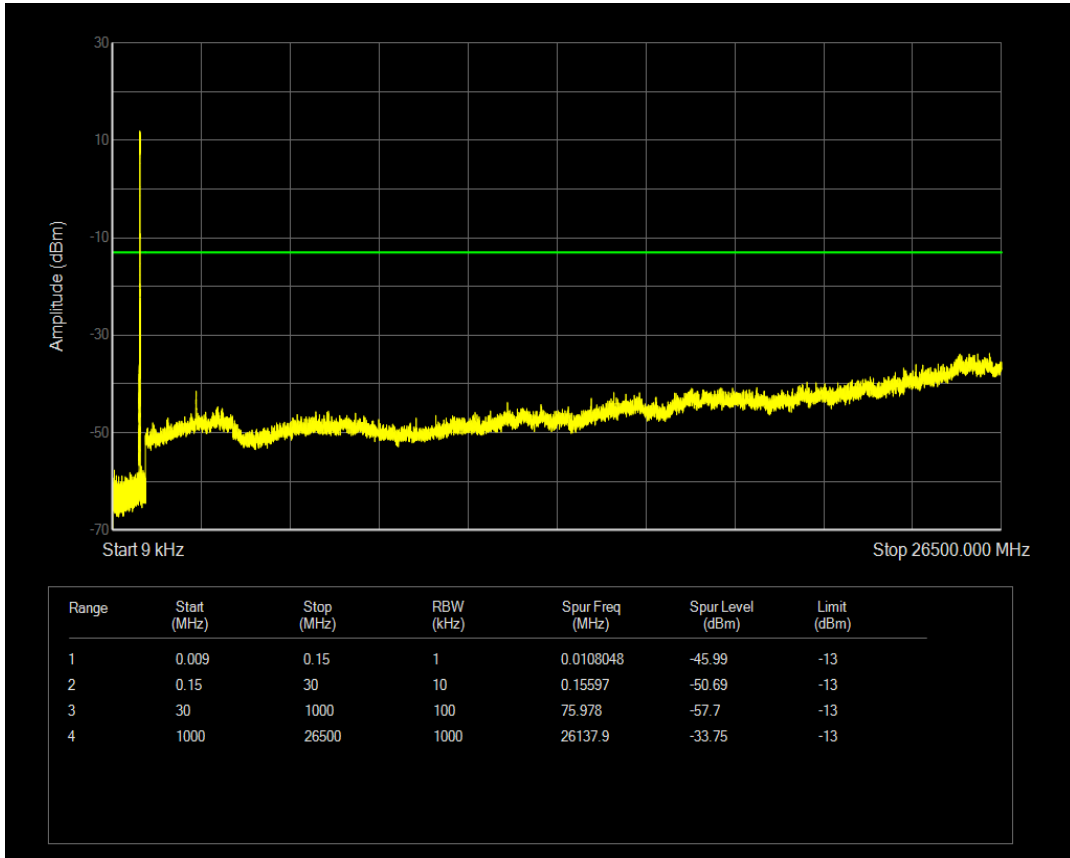

Band5 QAM16 BW=10MHz Channel=20450 RB Size=1 Position=#0

Band5 QAM16 BW=10MHz Channel=20450 RB Size=50 Position=#0

Band5 QPSK BW=10MHz Channel=20525 RB Size=1 Position=#0

Band5 QPSK BW=10MHz Channel=20525 RB Size=50 Position=#0

Band5 QAM16 BW=10MHz Channel=20525 RB Size=1 Position=#0

Band5 QAM16 BW=10MHz Channel=20525 RB Size=50 Position=#0

Band5 QPSK BW=10MHz Channel=20600 RB Size=1 Position=#0

Band5 QPSK BW=10MHz Channel=20600 RB Size=50 Position=#0