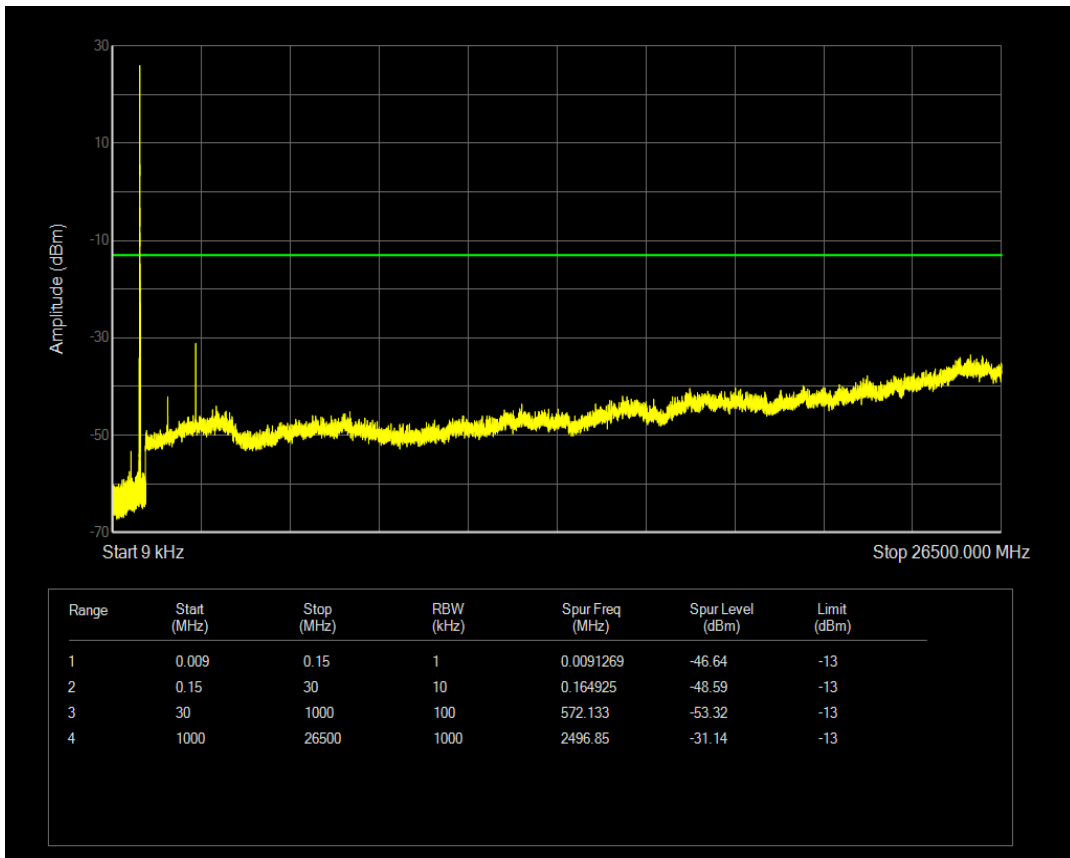

Band5 QAM16 BW=10MHz Channel=20450 RB Size=1 Position=#0

Band5 QAM16 BW=10MHz Channel=20450 RB Size=50 Position=#0

Band5 QPSK BW=10MHz Channel=20525 RB Size=1 Position=#0

Band5 QPSK BW=10MHz Channel=20525 RB Size=50 Position=#0

Band5 QAM16 BW=10MHz Channel=20525 RB Size=1 Position=#0

Band5 QAM16 BW=10MHz Channel=20525 RB Size=50 Position=#0

Band5 QPSK BW=10MHz Channel=20600 RB Size=1 Position=#0

Band5 QPSK BW=10MHz Channel=20600 RB Size=50 Position=#0