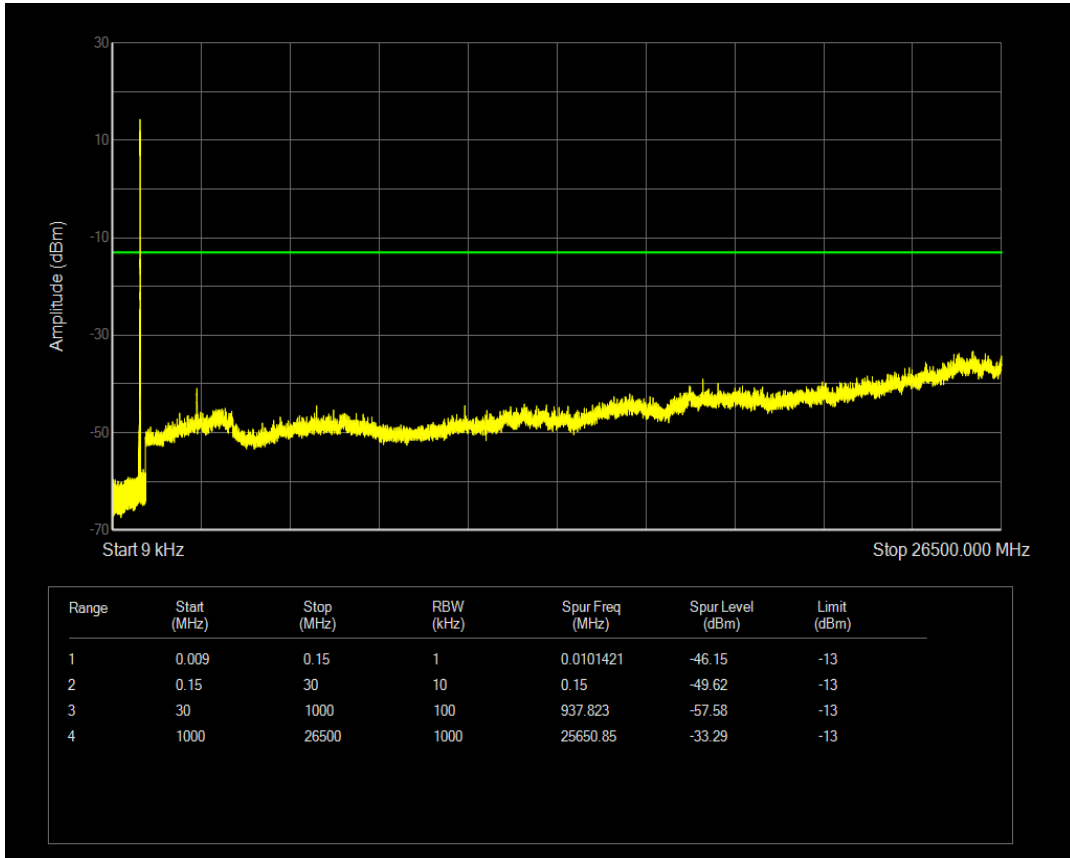

Band26(824-849) QPSK BW=10MHz Channel=26915 RB Size=1 Position=#0

Band26(824-849) QPSK BW=10MHz Channel=26915 RB Size=50 Position=#0

Band26(824-849) QAM16 BW=10MHz Channel=26915 RB Size=1 Position=#0

Band26(824-849) QAM16 BW=10MHz Channel=26915 RB Size=50 Position=#0

Band26(824-849) QPSK BW=10MHz Channel=26990 RB Size=1 Position=#0

Band26(824-849) QPSK BW=10MHz Channel=26990 RB Size=50 Position=#0

Band26(824-849) QAM16 BW=10MHz Channel=26990 RB Size=1 Position=#0

Band26(824-849) QAM16 BW=10MHz Channel=26990 RB Size=50 Position=#0

Band26(824-849) QPSK BW=15MHz Channel=26865 RB Size=1 Position=#0

Band26(824-849) QPSK BW=15MHz Channel=26865 RB Size=75 Position=#0

Band26(824-849) QAM16 BW=15MHz Channel=26865 RB Size=1 Position=#0

Band26(824-849) QAM16 BW=15MHz Channel=26865 RB Size=75 Position=#0