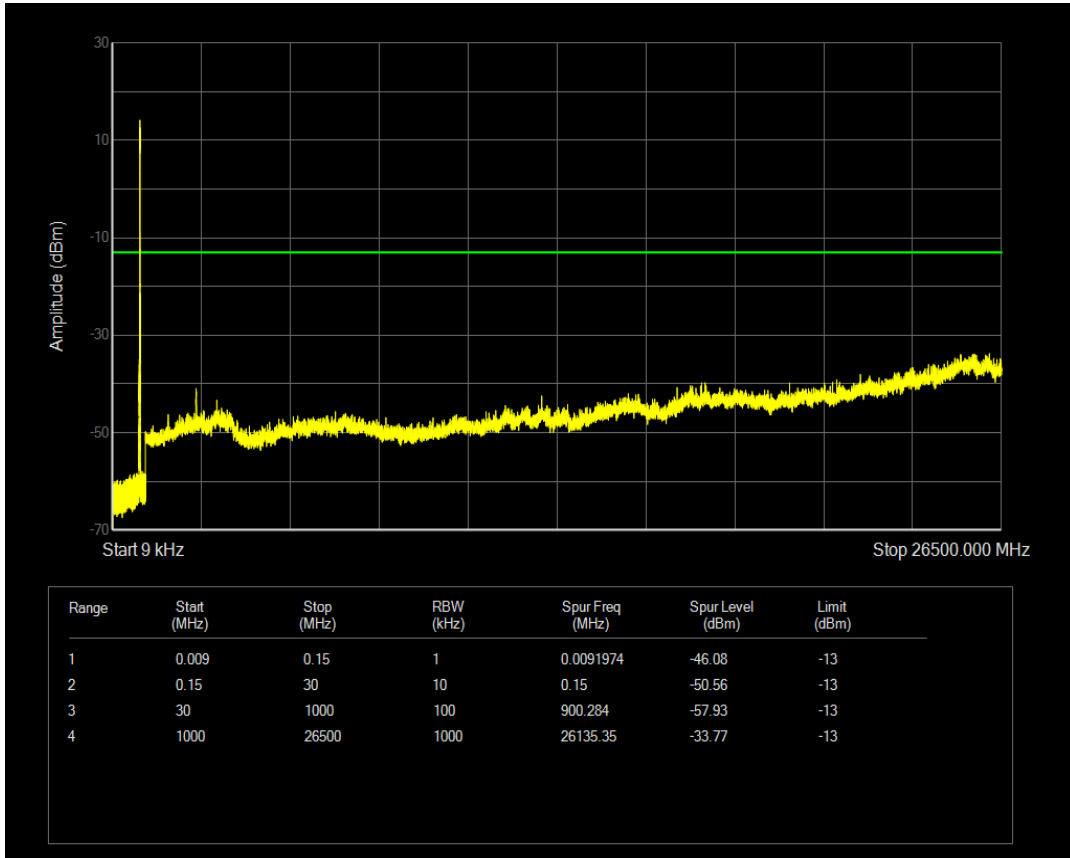

Band26(824-849) QPSK BW=10MHz Channel=26840 RB Size=1 Position=#0

Band26(824-849) QPSK BW=10MHz Channel=26840 RB Size=50 Position=#0

Band26(824-849) QAM16 BW=10MHz Channel=26840 RB Size=1 Position=#0

Band26(824-849) QAM16 BW=10MHz Channel=26840 RB Size=50 Position=#0

Band26(824-849) QPSK BW=10MHz Channel=26915 RB Size=1 Position=#0

Band26(824-849) QPSK BW=10MHz Channel=26915 RB Size=50 Position=#0

Band26(824-849) QAM16 BW=10MHz Channel=26915 RB Size=1 Position=#0

Band26(824-849) QAM16 BW=10MHz Channel=26915 RB Size=50 Position=#0