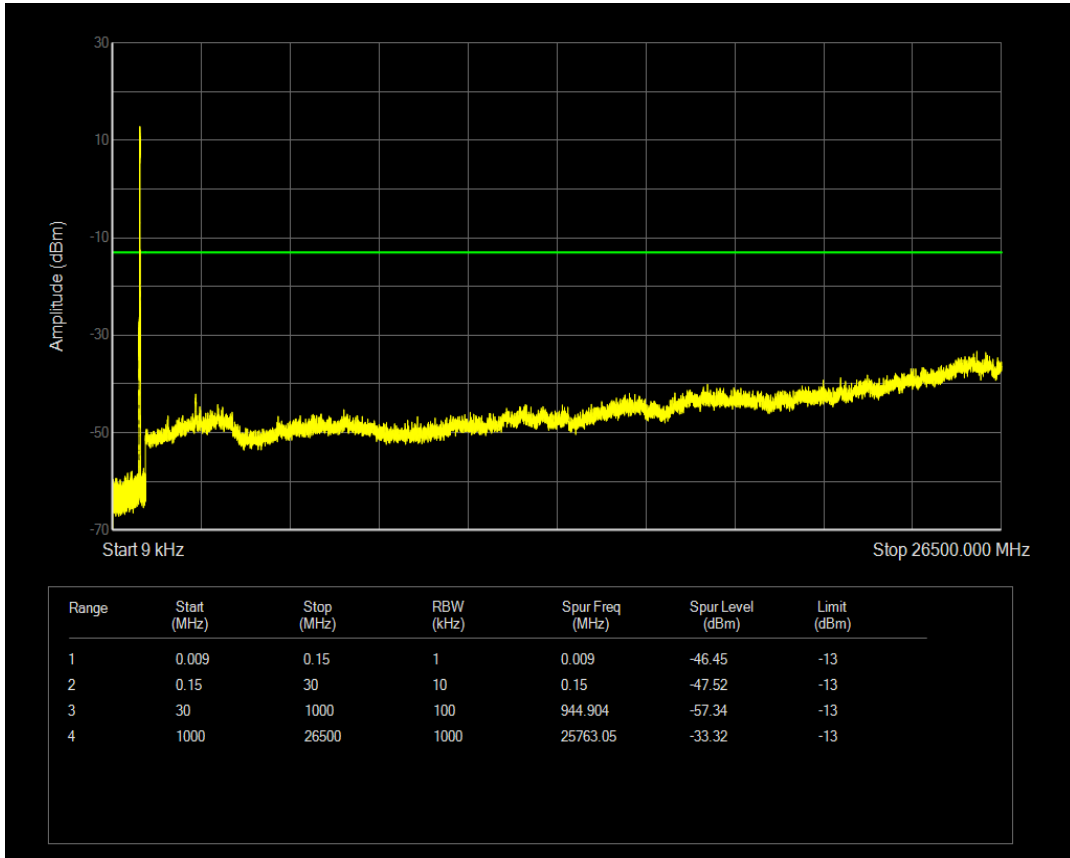

Band26(824-849) QPSK BW=10MHz Channel=26915 RB Size=1 Position=#0

Band26(824-849) QPSK BW=10MHz Channel=26915 RB Size=50 Position=#0

Band26(824-849) QAM16 BW=10MHz Channel=26915 RB Size=1 Position=#0

Band26(824-849) QAM16 BW=10MHz Channel=26915 RB Size=50 Position=#0

Band26(824-849) QPSK BW=10MHz Channel=26990 RB Size=1 Position=#0

Band26(824-849) QPSK BW=10MHz Channel=26990 RB Size=50 Position=#0

Band26(824-849) QAM16 BW=10MHz Channel=26990 RB Size=1 Position=#0

Band26(824-849) QAM16 BW=10MHz Channel=26990 RB Size=50 Position=#0

Band26(824-849) QPSK BW=15MHz Channel=26865 RB Size=1 Position=#0

Band26(824-849) QPSK BW=15MHz Channel=26865 RB Size=75 Position=#0

Band26(824-849) QAM16 BW=15MHz Channel=26865 RB Size=1 Position=#0

Band26(824-849) QAM16 BW=15MHz Channel=26865 RB Size=75 Position=#0