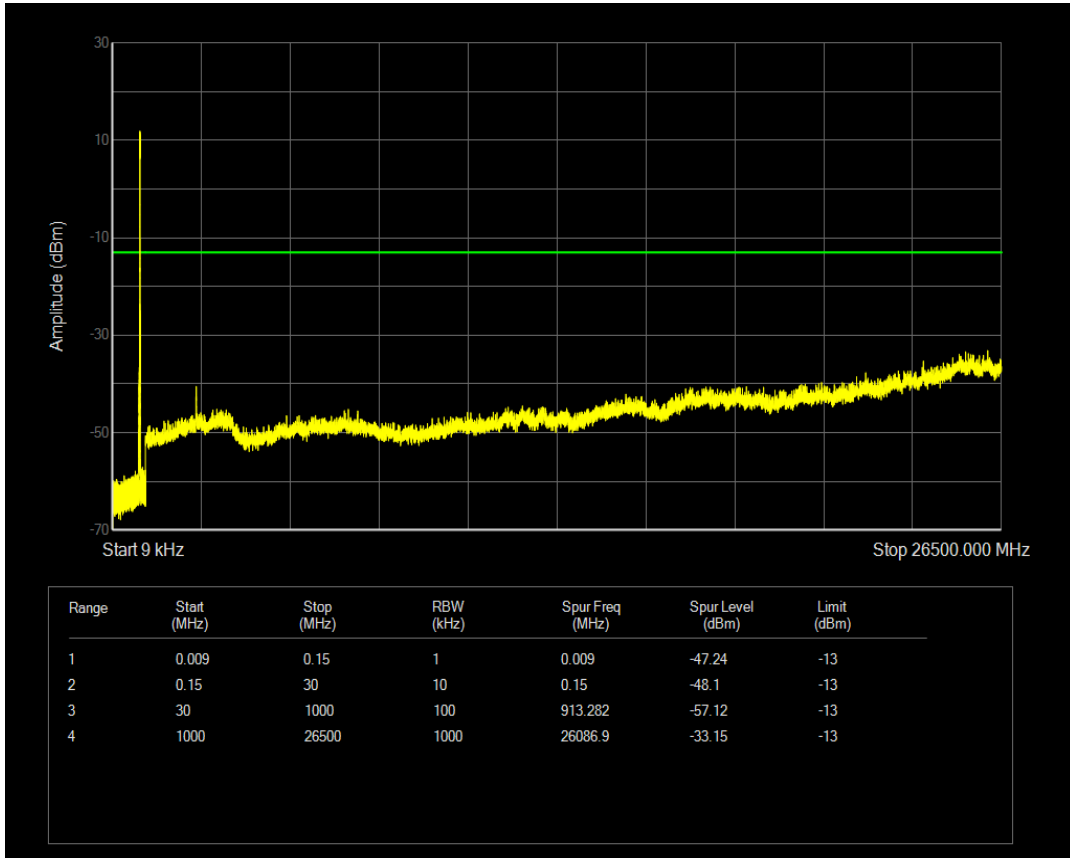

Band26(824-849) QPSK BW=10MHz Channel=26840 RB Size=1 Position=#0

Band26(824-849) QPSK BW=10MHz Channel=26840 RB Size=50 Position=#0

Band26(824-849) QAM16 BW=10MHz Channel=26840 RB Size=1 Position=#0

Band26(824-849) QAM16 BW=10MHz Channel=26840 RB Size=50 Position=#0

Band26(824-849) QPSK BW=10MHz Channel=26915 RB Size=1 Position=#0

Band26(824-849) QPSK BW=10MHz Channel=26915 RB Size=50 Position=#0

Band26(824-849) QAM16 BW=10MHz Channel=26915 RB Size=1 Position=#0

Band26(824-849) QAM16 BW=10MHz Channel=26915 RB Size=50 Position=#0

Band26(824-849) QPSK BW=10MHz Channel=26990 RB Size=1 Position=#0

Band26(824-849) QPSK BW=10MHz Channel=26990 RB Size=50 Position=#0

Band26(824-849) QAM16 BW=10MHz Channel=26990 RB Size=1 Position=#0

Band26(824-849) QAM16 BW=10MHz Channel=26990 RB Size=50 Position=#0