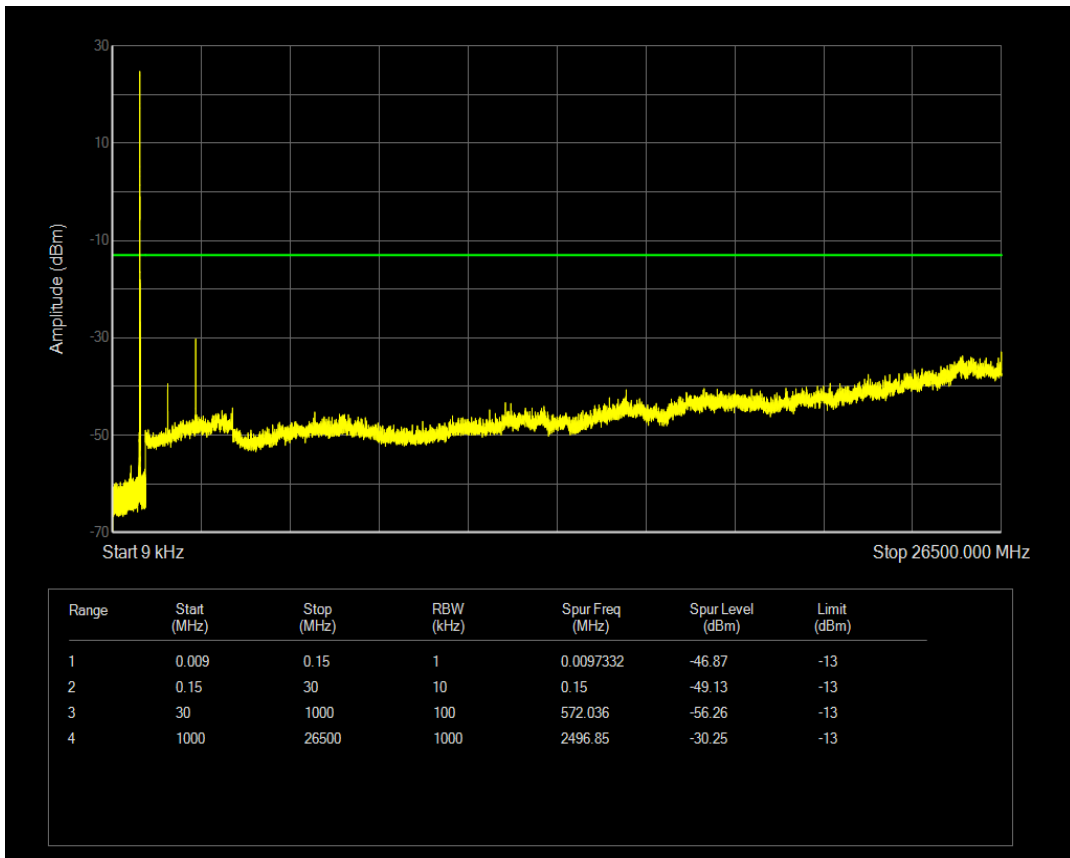

Band26(824-849) QPSK BW=10MHz Channel=26840 RB Size=1 Position=#0

Band26(824-849) QPSK BW=10MHz Channel=26840 RB Size=50 Position=#0

Band26(824-849) QAM16 BW=10MHz Channel=26840 RB Size=1 Position=#0

Band26(824-849) QAM16 BW=10MHz Channel=26840 RB Size=50 Position=#0

Band26(824-849) QPSK BW=10MHz Channel=26915 RB Size=1 Position=#0

Band26(824-849) QPSK BW=10MHz Channel=26915 RB Size=50 Position=#0

Band26(824-849) QAM16 BW=10MHz Channel=26915 RB Size=1 Position=#0

Band26(824-849) QAM16 BW=10MHz Channel=26915 RB Size=50 Position=#0