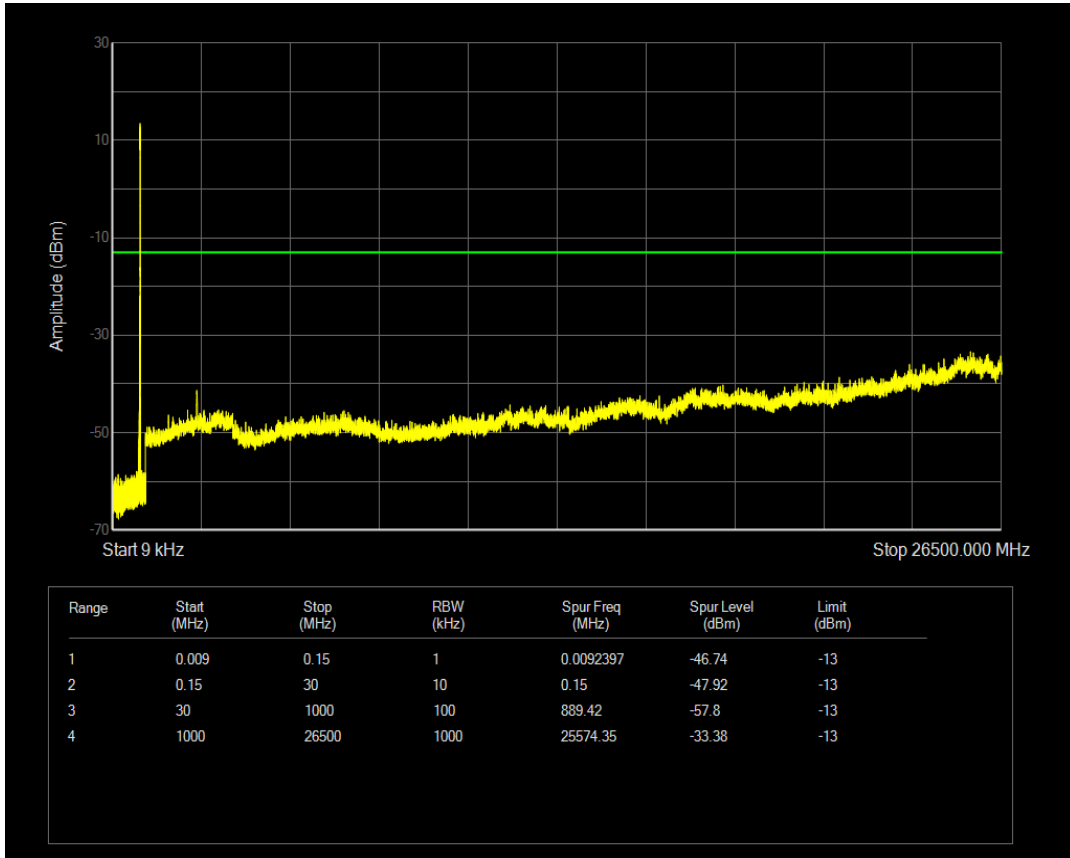

Band26(824-849) QPSK BW=10MHz Channel=26840 RB Size=1 Position=#0

Band26(824-849) QPSK BW=10MHz Channel=26840 RB Size=50 Position=#0

Band26(824-849) QAM16 BW=10MHz Channel=26840 RB Size=1 Position=#0

Band26(824-849) QAM16 BW=10MHz Channel=26840 RB Size=50 Position=#0

Band26(824-849) QPSK BW=10MHz Channel=26915 RB Size=1 Position=#0

Band26(824-849) QPSK BW=10MHz Channel=26915 RB Size=50 Position=#0

Band26(824-849) QAM16 BW=10MHz Channel=26915 RB Size=1 Position=#0

Band26(824-849) QAM16 BW=10MHz Channel=26915 RB Size=50 Position=#0

Band26(824-849) QPSK BW=10MHz Channel=26990 RB Size=1 Position=#0

Band26(824-849) QPSK BW=10MHz Channel=26990 RB Size=50 Position=#0

Band26(824-849) QAM16 BW=10MHz Channel=26990 RB Size=1 Position=#0

Band26(824-849) QAM16 BW=10MHz Channel=26990 RB Size=50 Position=#0