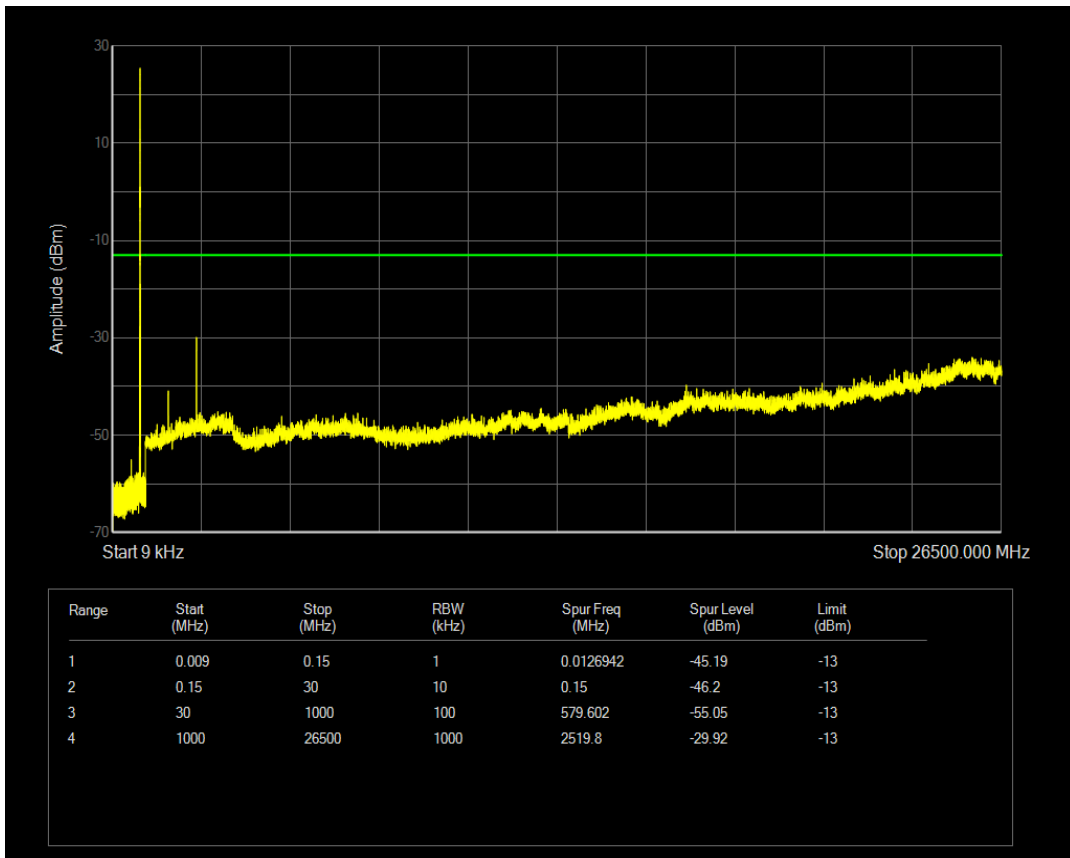

Band26(824-849) QPSK BW=10MHz Channel=26915 RB Size=1 Position=#0

Band26(824-849) QPSK BW=10MHz Channel=26915 RB Size=50 Position=#0

Band26(824-849) QAM16 BW=10MHz Channel=26915 RB Size=1 Position=#0

Band26(824-849) QAM16 BW=10MHz Channel=26915 RB Size=50 Position=#0

Band26(824-849) QPSK BW=10MHz Channel=26990 RB Size=1 Position=#0

Band26(824-849) QPSK BW=10MHz Channel=26990 RB Size=50 Position=#0

Band26(824-849) QAM16 BW=10MHz Channel=26990 RB Size=1 Position=#0

Band26(824-849) QAM16 BW=10MHz Channel=26990 RB Size=50 Position=#0