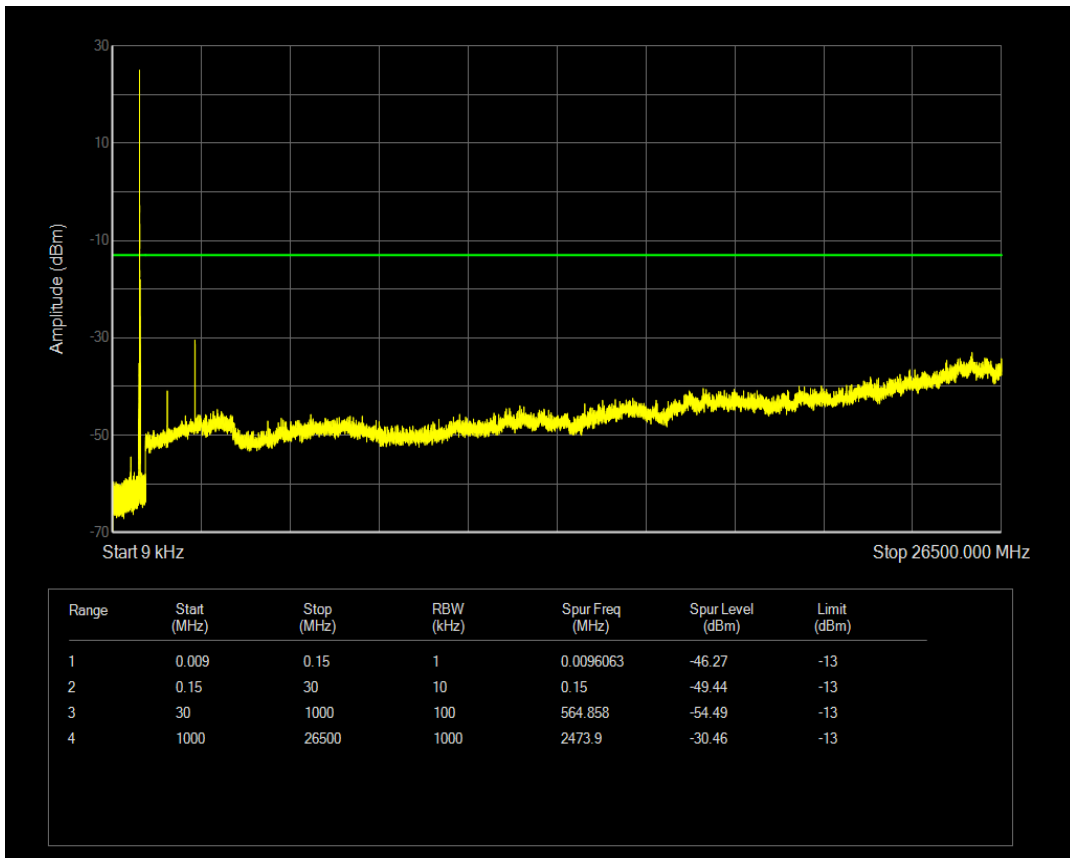

Band26(824-849) QPSK BW=15MHz Channel=26865 RB Size=1 Position=#0

Band26(824-849) QPSK BW=15MHz Channel=26865 RB Size=75 Position=#0