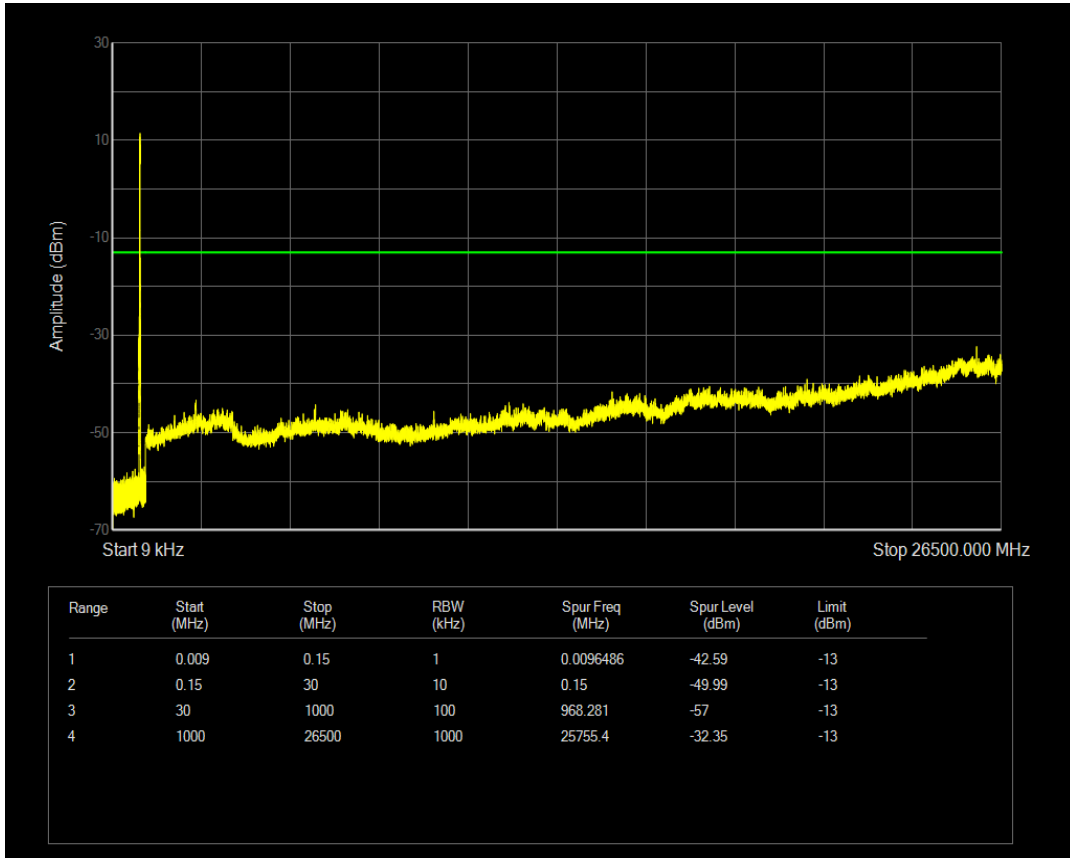

Band26(824-849) QPSK BW=10MHz Channel=26990 RB Size=1 Position=#0

Band26(824-849) QPSK BW=10MHz Channel=26990 RB Size=50 Position=#0

Band26(824-849) QAM16 BW=10MHz Channel=26990 RB Size=1 Position=#0

Band26(824-849) QAM16 BW=10MHz Channel=26990 RB Size=50 Position=#0

Band26(824-849) QPSK BW=15MHz Channel=26865 RB Size=1 Position=#0

Band26(824-849) QPSK BW=15MHz Channel=26865 RB Size=75 Position=#0

Band26(824-849) QAM16 BW=15MHz Channel=26865 RB Size=1 Position=#0

Band26(824-849) QAM16 BW=15MHz Channel=26865 RB Size=75 Position=#0

Band26(824-849) QPSK BW=15MHz Channel=26915 RB Size=1 Position=#0

Band26(824-849) QPSK BW=15MHz Channel=26915 RB Size=75 Position=#0

Band26(824-849) QAM16 BW=15MHz Channel=26915 RB Size=1 Position=#0

Band26(824-849) QAM16 BW=15MHz Channel=26915 RB Size=75 Position=#0