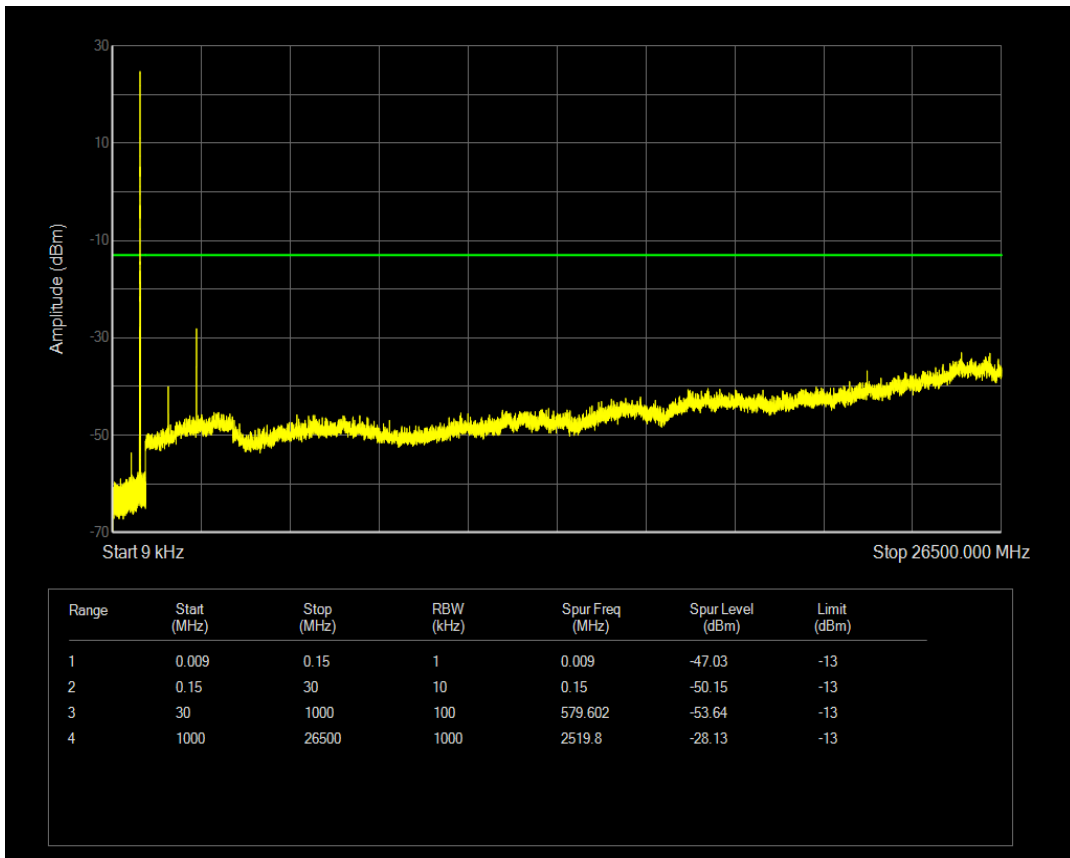

Band26(824-849) QPSK BW=10MHz Channel=26915 RB Size=1 Position=#0

Band26(824-849) QPSK BW=10MHz Channel=26915 RB Size=50 Position=#0

Band26(824-849) QAM16 BW=10MHz Channel=26915 RB Size=1 Position=#0

Band26(824-849) QAM16 BW=10MHz Channel=26915 RB Size=50 Position=#0

Band26(824-849) QPSK BW=10MHz Channel=26990 RB Size=1 Position=#0

Band26(824-849) QPSK BW=10MHz Channel=26990 RB Size=50 Position=#0

Band26(824-849) QAM16 BW=10MHz Channel=26990 RB Size=1 Position=#0

Band26(824-849) QAM16 BW=10MHz Channel=26990 RB Size=50 Position=#0