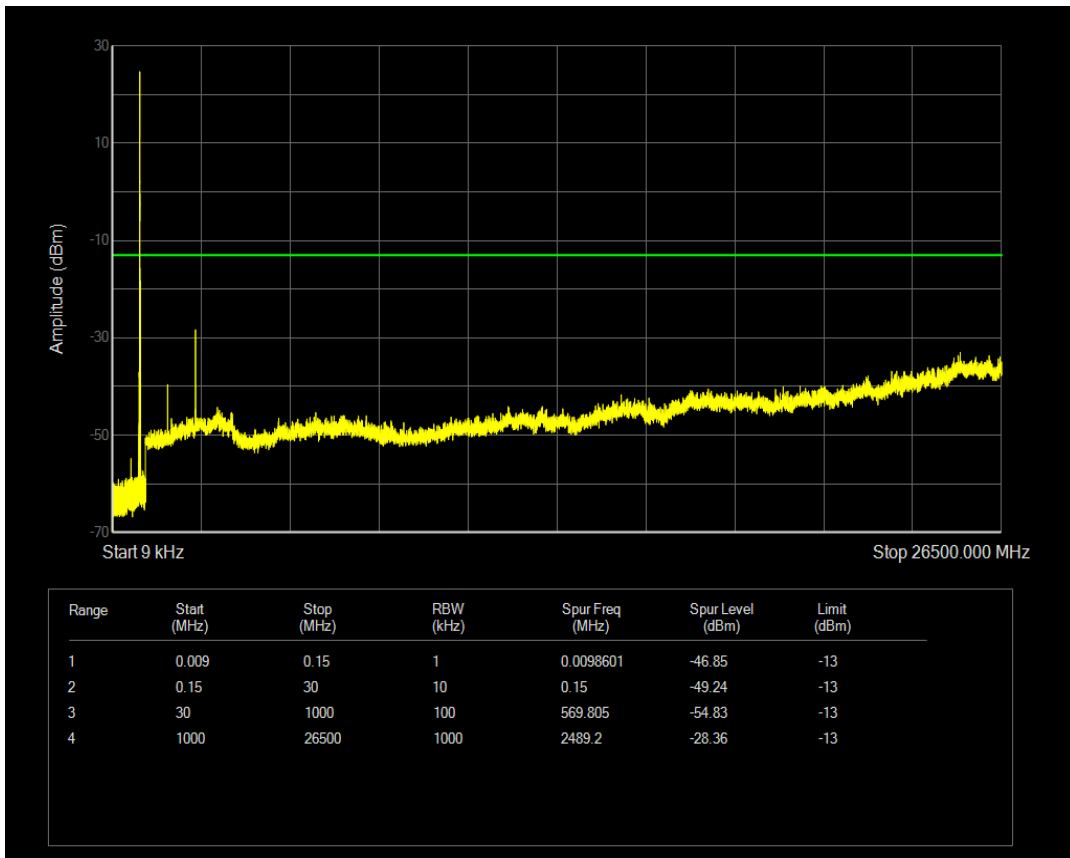

Band26(824-849) QPSK BW=15MHz Channel=26865 RB Size=1 Position=#0

Band26(824-849) QPSK BW=15MHz Channel=26865 RB Size=75 Position=#0

Band26(824-849) QAM16 BW=15MHz Channel=26865 RB Size=1 Position=#0

Band26(824-849) QAM16 BW=15MHz Channel=26865 RB Size=75 Position=#0

Band26(824-849) QPSK BW=15MHz Channel=26915 RB Size=1 Position=#0

Band26(824-849) QPSK BW=15MHz Channel=26915 RB Size=75 Position=#0

Band26(824-849) QAM16 BW=15MHz Channel=26915 RB Size=1 Position=#0

Band26(824-849) QAM16 BW=15MHz Channel=26915 RB Size=75 Position=#0