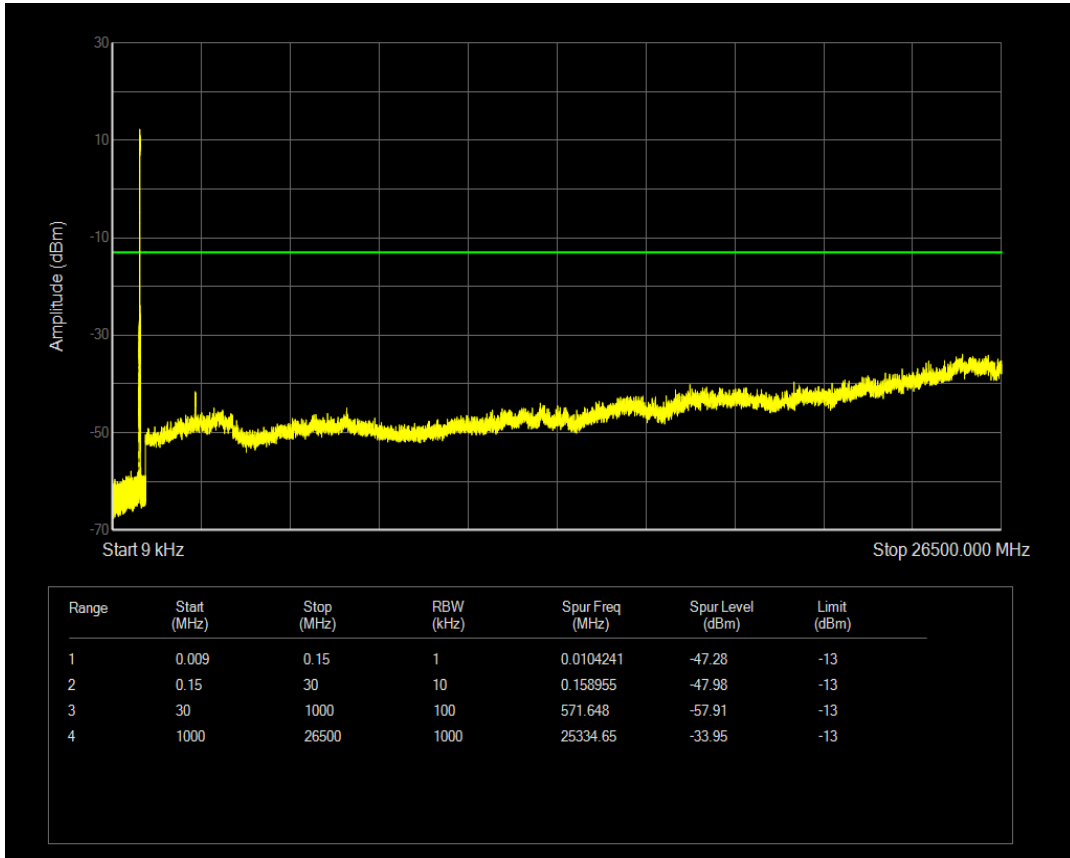

Band26(824-849) QPSK BW=10MHz Channel=26840 RB Size=1 Position=#0

Band26(824-849) QPSK BW=10MHz Channel=26840 RB Size=50 Position=#0

Band26(824-849) QAM16 BW=10MHz Channel=26840 RB Size=1 Position=#0

Band26(824-849) QAM16 BW=10MHz Channel=26840 RB Size=50 Position=#0

Band26(824-849) QPSK BW=10MHz Channel=26915 RB Size=1 Position=#0

Band26(824-849) QPSK BW=10MHz Channel=26915 RB Size=50 Position=#0

Band26(824-849) QAM16 BW=10MHz Channel=26915 RB Size=1 Position=#0

Band26(824-849) QAM16 BW=10MHz Channel=26915 RB Size=50 Position=#0