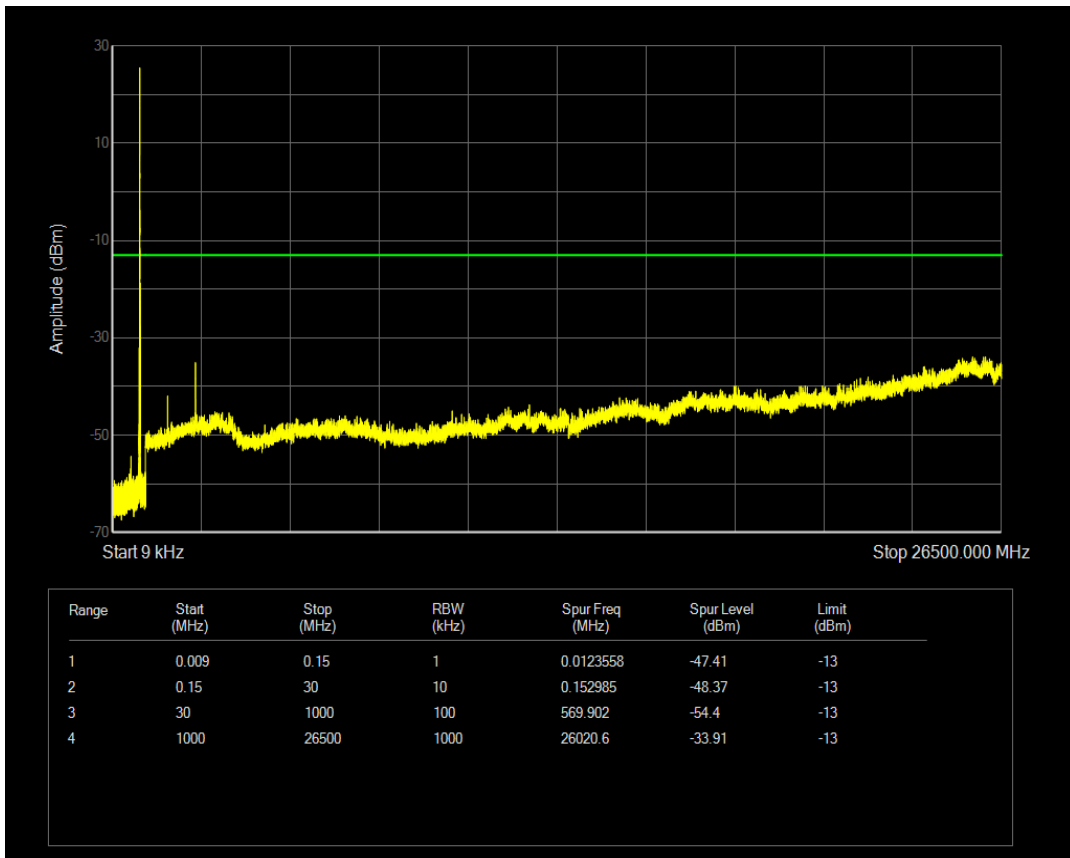

Band26(824-849) QPSK BW=15MHz Channel=26865 RB Size=1 Position=#0

Band26(824-849) QPSK BW=15MHz Channel=26865 RB Size=75 Position=#0

Band26(824-849) QAM16 BW=15MHz Channel=26865 RB Size=1 Position=#0

Band26(824-849) QAM16 BW=15MHz Channel=26865 RB Size=75 Position=#0

Band26(824-849) QPSK BW=15MHz Channel=26915 RB Size=1 Position=#0

Band26(824-849) QPSK BW=15MHz Channel=26915 RB Size=75 Position=#0

Band26(824-849) QAM16 BW=15MHz Channel=26915 RB Size=1 Position=#0

Band26(824-849) QAM16 BW=15MHz Channel=26915 RB Size=75 Position=#0