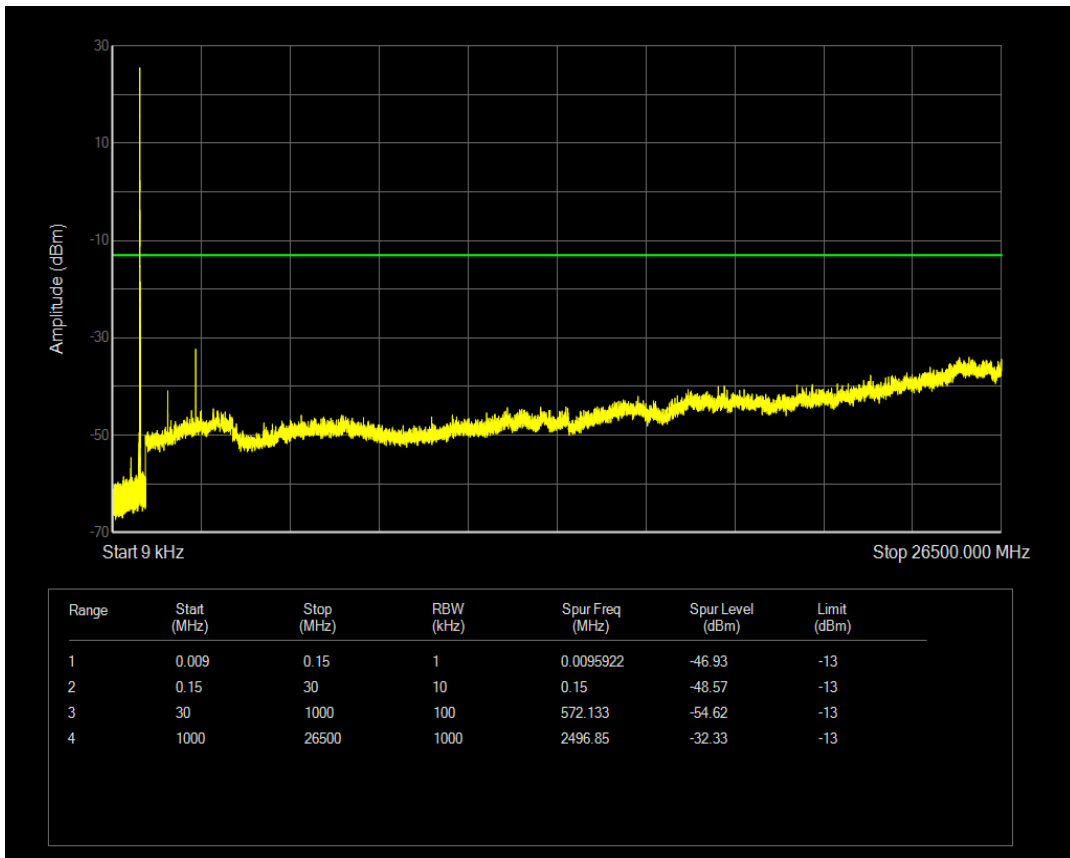

Band26(824-849) QPSK BW=10MHz Channel=26840 RB Size=1 Position=#0

Band26(824-849) QPSK BW=10MHz Channel=26840 RB Size=50 Position=#0

Band26(824-849) QAM16 BW=10MHz Channel=26840 RB Size=1 Position=#0

Band26(824-849) QAM16 BW=10MHz Channel=26840 RB Size=50 Position=#0

Band26(824-849) QPSK BW=10MHz Channel=26915 RB Size=1 Position=#0

Band26(824-849) QPSK BW=10MHz Channel=26915 RB Size=50 Position=#0

Band26(824-849) QAM16 BW=10MHz Channel=26915 RB Size=1 Position=#0

Band26(824-849) QAM16 BW=10MHz Channel=26915 RB Size=50 Position=#0