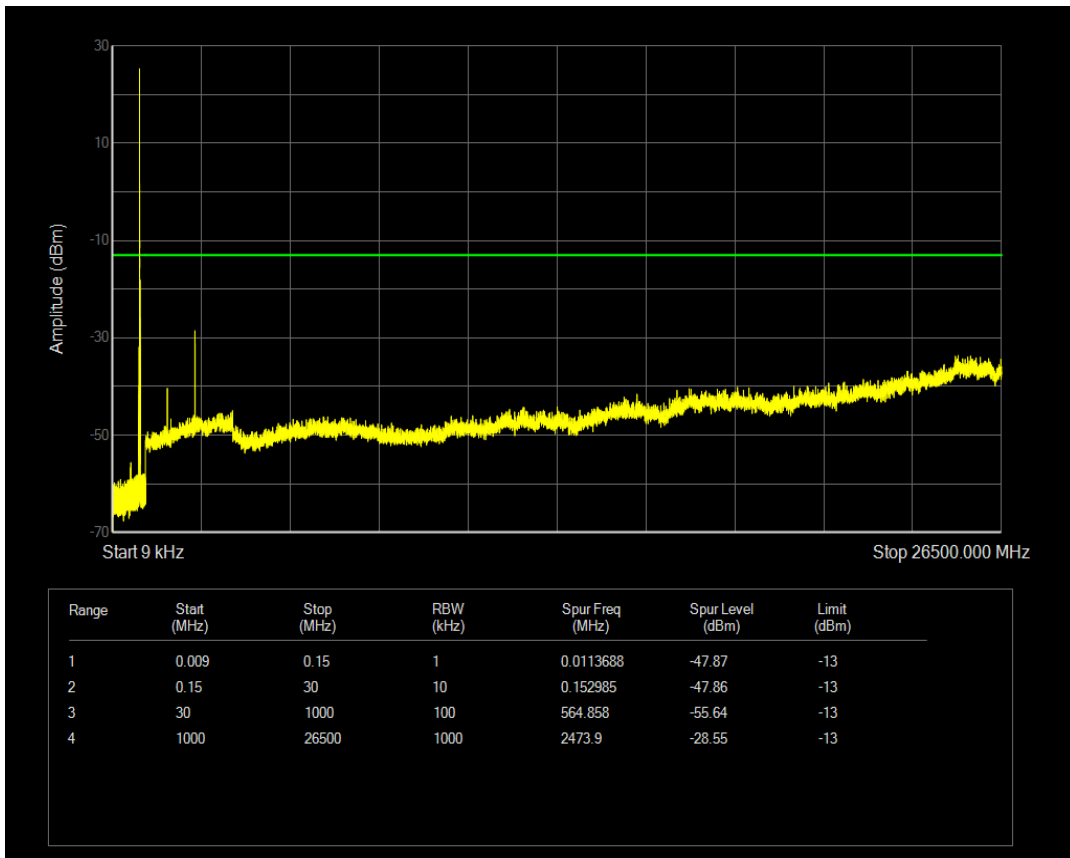

Band26(824-849) QPSK BW=10MHz Channel=26915 RB Size=1 Position=#0

Band26(824-849) QPSK BW=10MHz Channel=26915 RB Size=50 Position=#0

Band26(824-849) QAM16 BW=10MHz Channel=26915 RB Size=1 Position=#0

Band26(824-849) QAM16 BW=10MHz Channel=26915 RB Size=50 Position=#0

Band26(824-849) QPSK BW=10MHz Channel=26990 RB Size=1 Position=#0

Band26(824-849) QPSK BW=10MHz Channel=26990 RB Size=50 Position=#0

Band26(824-849) QAM16 BW=10MHz Channel=26990 RB Size=1 Position=#0

Band26(824-849) QAM16 BW=10MHz Channel=26990 RB Size=50 Position=#0

Band26(824-849) QPSK BW=15MHz Channel=26865 RB Size=1 Position=#0

Band26(824-849) QPSK BW=15MHz Channel=26865 RB Size=75 Position=#0

Band26(824-849) QAM16 BW=15MHz Channel=26865 RB Size=1 Position=#0

Band26(824-849) QAM16 BW=15MHz Channel=26865 RB Size=75 Position=#0