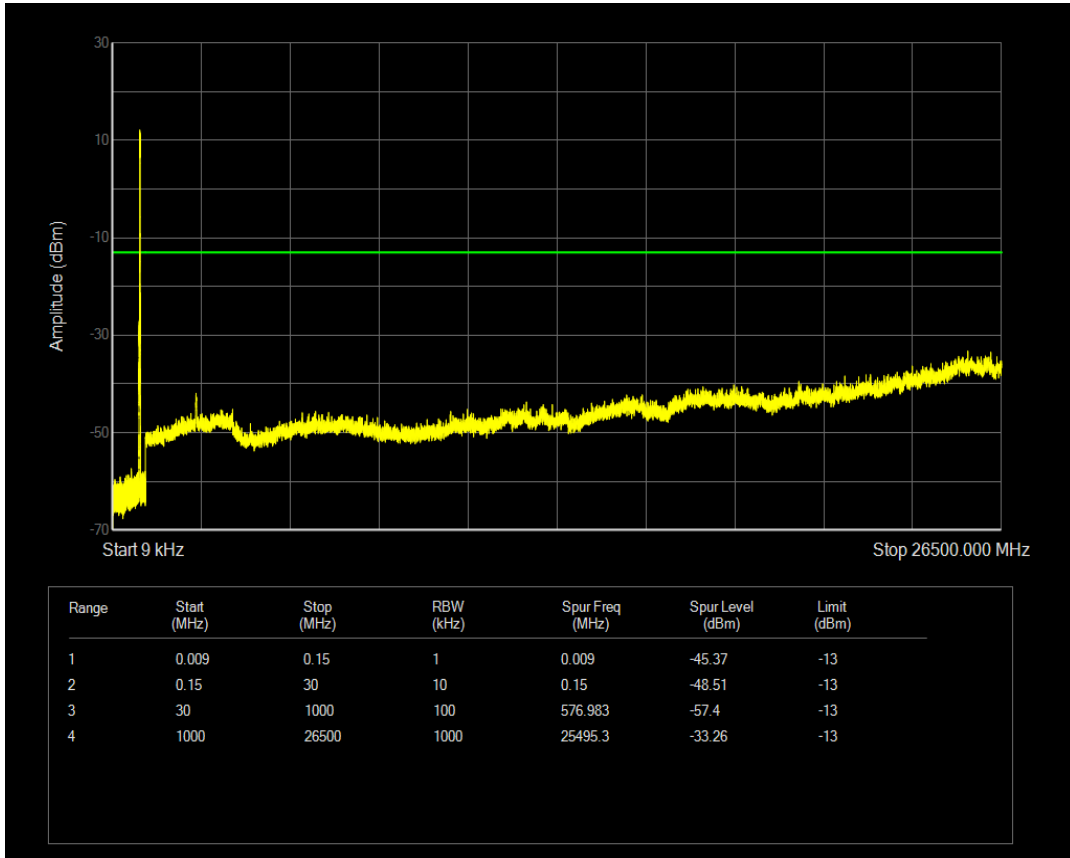

Band26(824-849) QPSK BW=15MHz Channel=26865 RB Size=1 Position=#0

Band26(824-849) QPSK BW=15MHz Channel=26865 RB Size=75 Position=#0

Band26(824-849) QAM16 BW=15MHz Channel=26865 RB Size=1 Position=#0

Band26(824-849) QAM16 BW=15MHz Channel=26865 RB Size=75 Position=#0

Band26(824-849) QPSK BW=15MHz Channel=26915 RB Size=1 Position=#0

Band26(824-849) QPSK BW=15MHz Channel=26915 RB Size=75 Position=#0

Band26(824-849) QAM16 BW=15MHz Channel=26915 RB Size=1 Position=#0

Band26(824-849) QAM16 BW=15MHz Channel=26915 RB Size=75 Position=#0