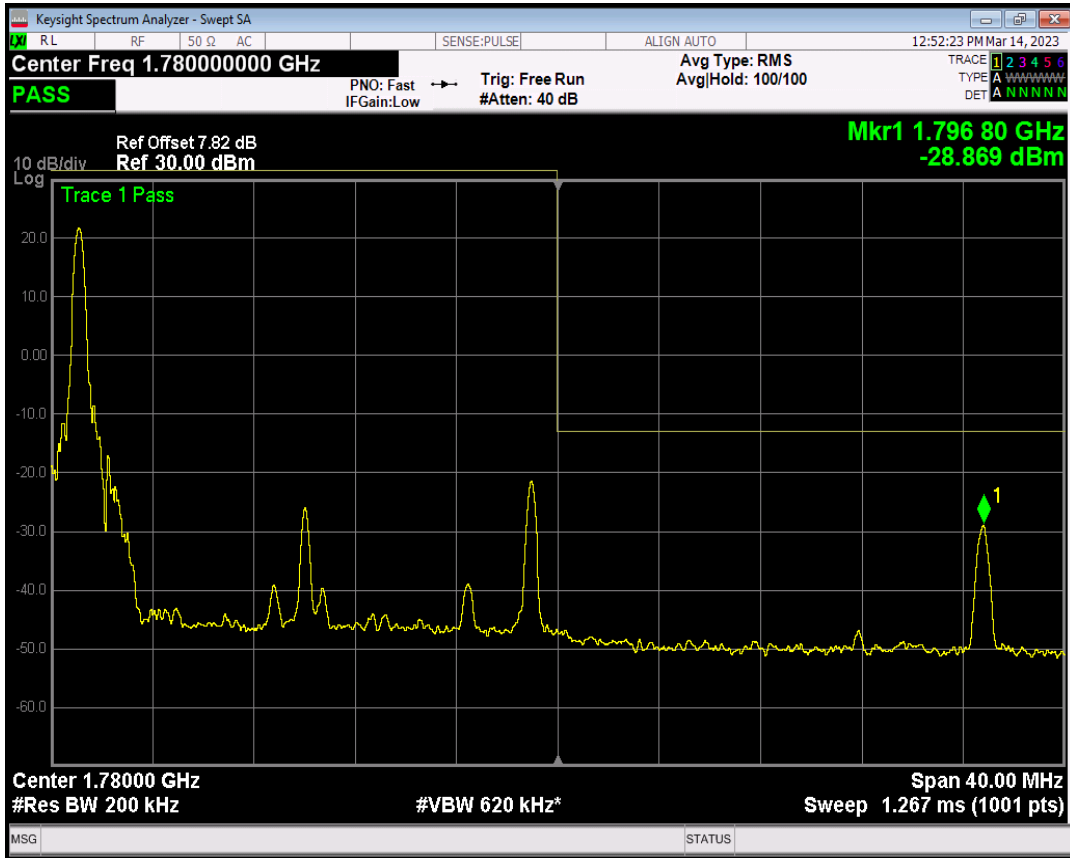

Band66 QAM16 BW=20MHz Channel=132072 RB Size=1 Position=#0

Band66 QAM16 BW=20MHz Channel=132072 RB Size=1 Position=#Max

Band66 QAM16 BW=20MHz Channel=132072 RB Size=100 Position=#0

Band66 QPSK BW=20MHz Channel=132572 RB Size=1 Position=#0