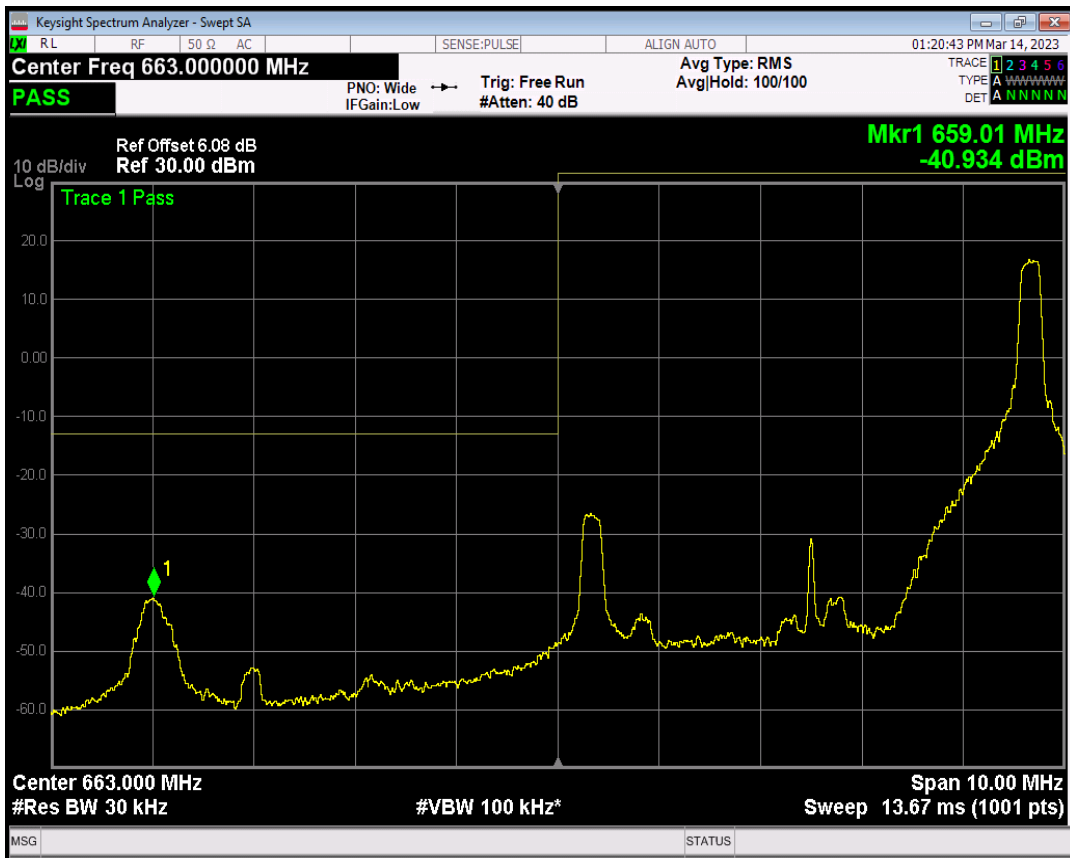

Band71 QPSK BW=5MHz Channel=133147 RB Size=1 Position=#Max

Band71 QPSK BW=5MHz Channel=133147 RB Size=25 Position=#0