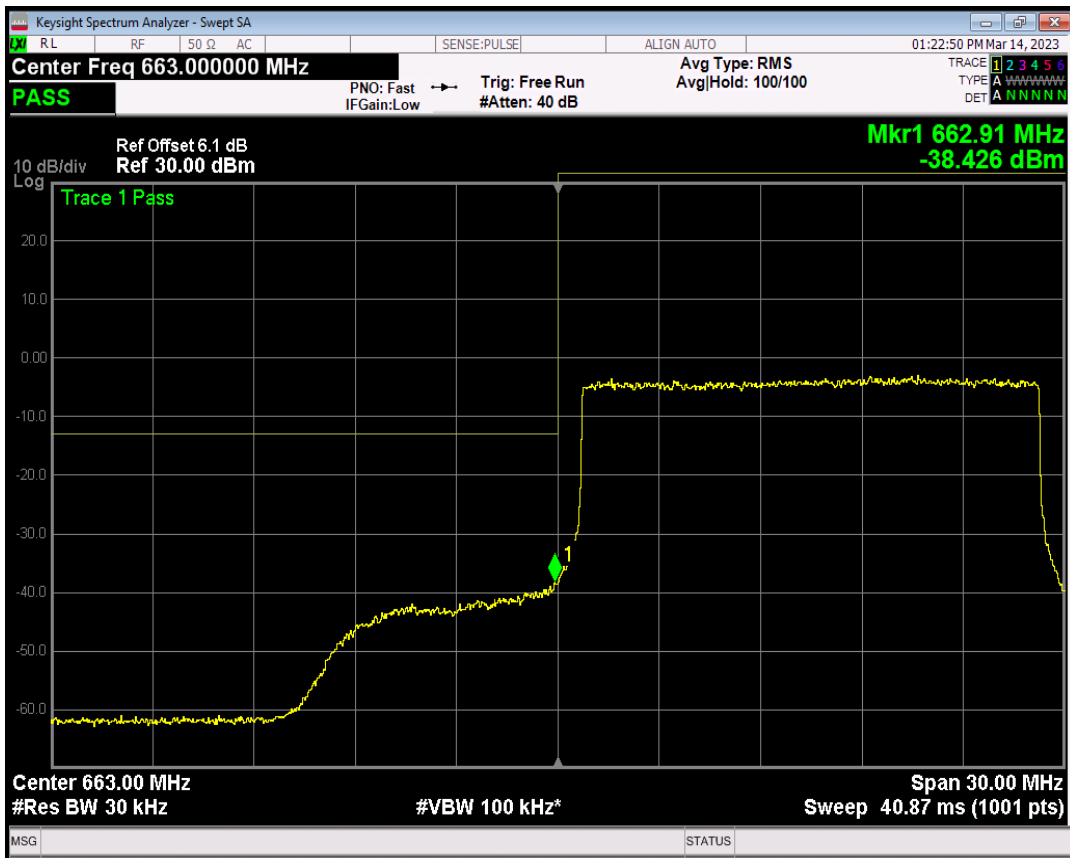

Band71 QAM16 BW=15MHz Channel=133197 RB Size=75 Position=#0

Band71 QPSK BW=15MHz Channel=133397 RB Size=1 Position=#0