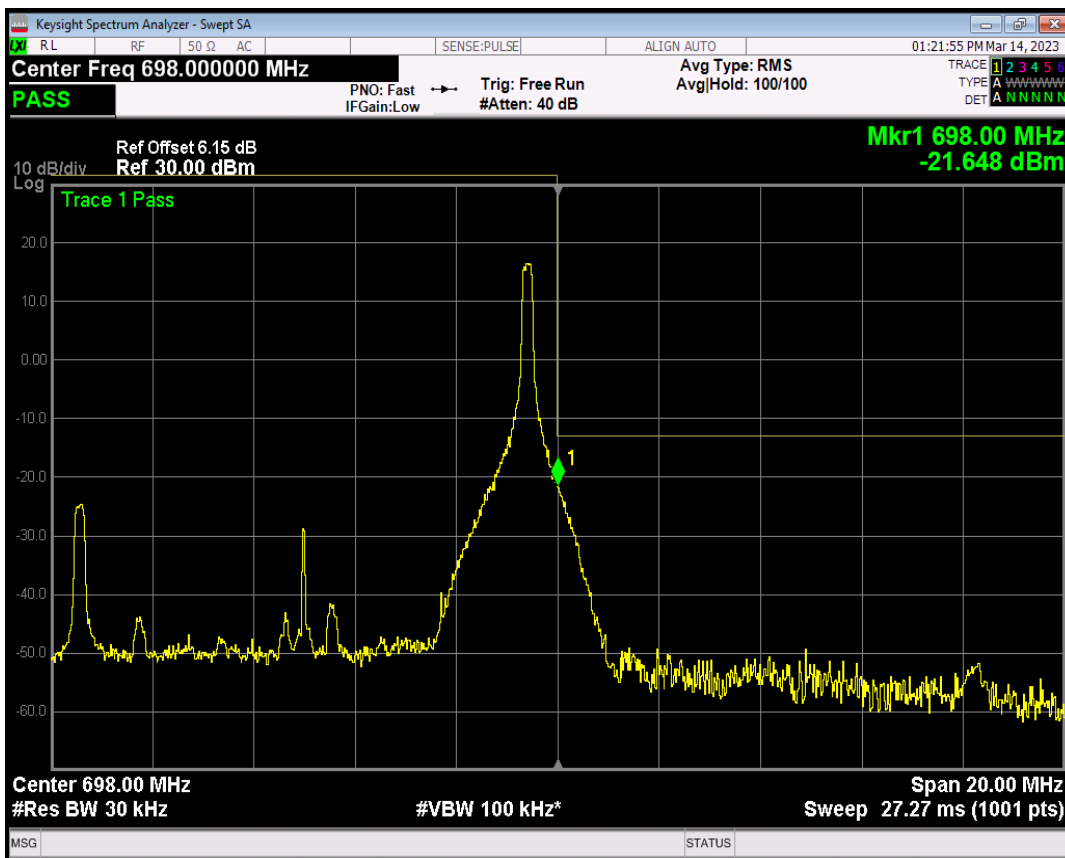

Band71 QPSK BW=10MHz Channel=133422 RB Size=1 Position=#Max

Band71 QPSK BW=10MHz Channel=133422 RB Size=50 Position=#0