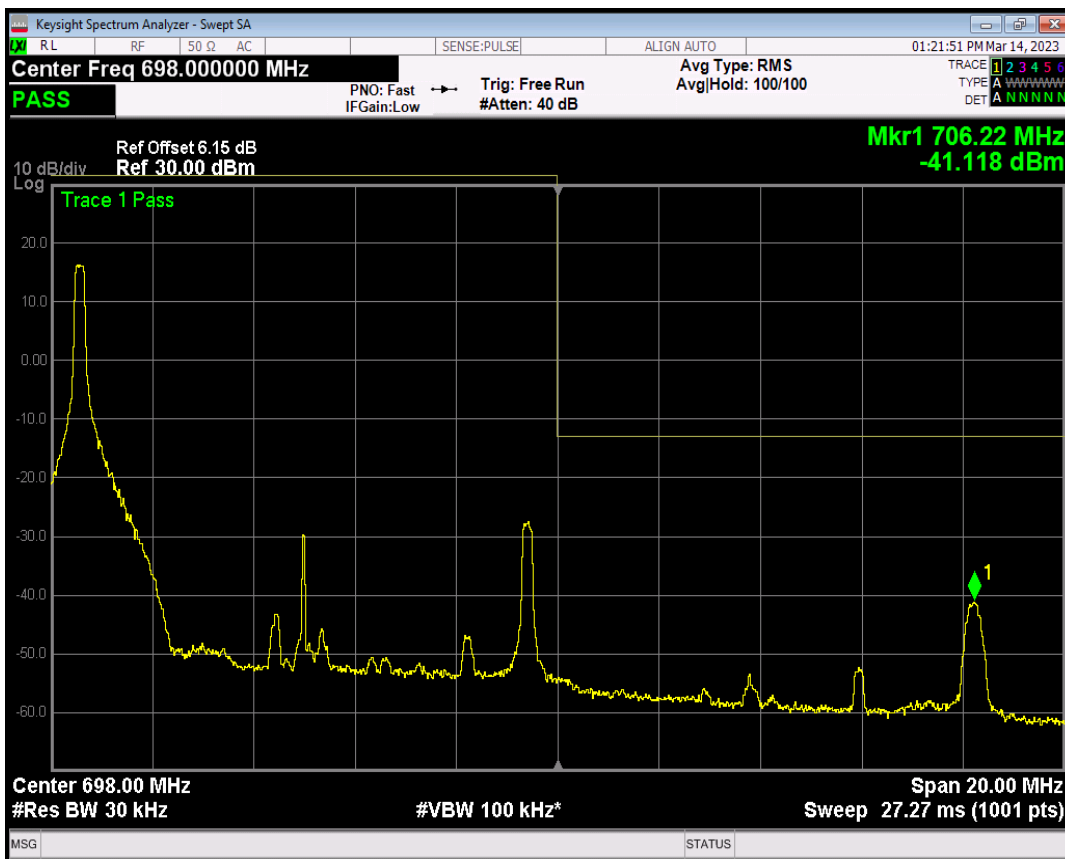

Band71 QAM16 BW=10MHz Channel=133172 RB Size=1 Position=#0

Band71 QAM16 BW=10MHz Channel=133172 RB Size=1 Position=#Max

Band71 QAM16 BW=10MHz Channel=133172 RB Size=50 Position=#0

Band71 QPSK BW=10MHz Channel=133422 RB Size=1 Position=#0