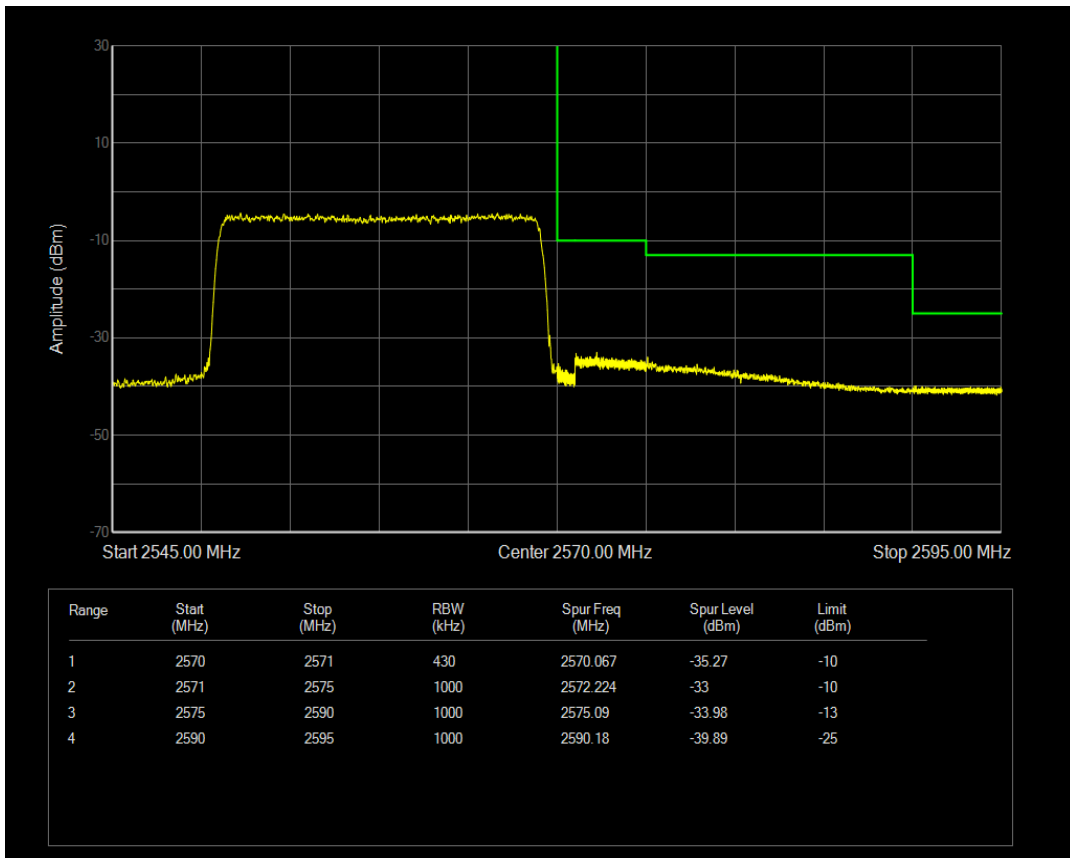

Band7 QPSK BW=20MHz Channel=21350 RB Size=1 Position=#Max

Band7 QPSK BW=20MHz Channel=21350 RB Size=100 Position=#0

Band7 QAM16 BW=20MHz Channel=21350 RB Size=1 Position=#0

Band7 QAM16 BW=20MHz Channel=21350 RB Size=1 Position=#Max

Band7 QAM16 BW=20MHz Channel=21350 RB Size=100 Position=#0

Band71 QPSK BW=5MHz Channel=133147 RB Size=1 Position=#0

Band71 QPSK BW=5MHz Channel=133147 RB Size=1 Position=#Max

Band71 QPSK BW=5MHz Channel=133147 RB Size=25 Position=#0