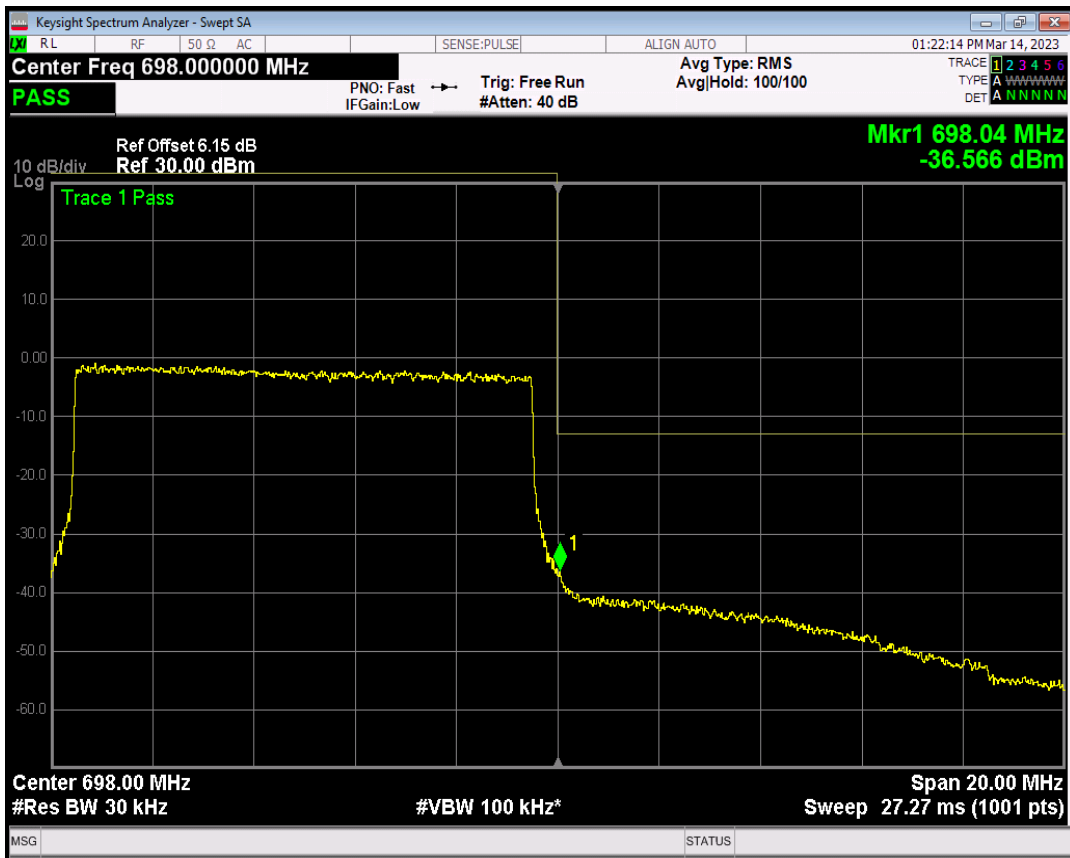

Band71 QAM16 BW=10MHz Channel=133422 RB Size=50 Position=#0

Band71 QPSK BW=15MHz Channel=133197 RB Size=1 Position=#0