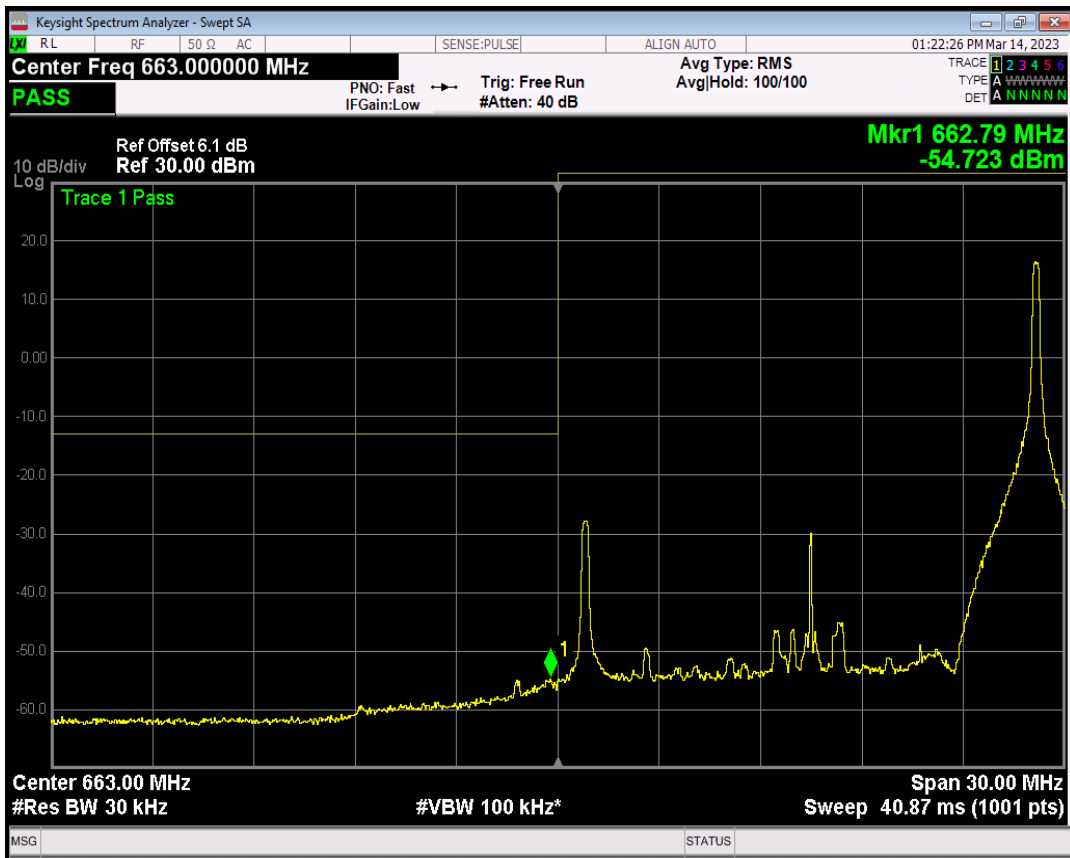

Band71 QPSK BW=15MHz Channel=133197 RB Size=1 Position=#Max

Band71 QPSK BW=15MHz Channel=133197 RB Size=75 Position=#0