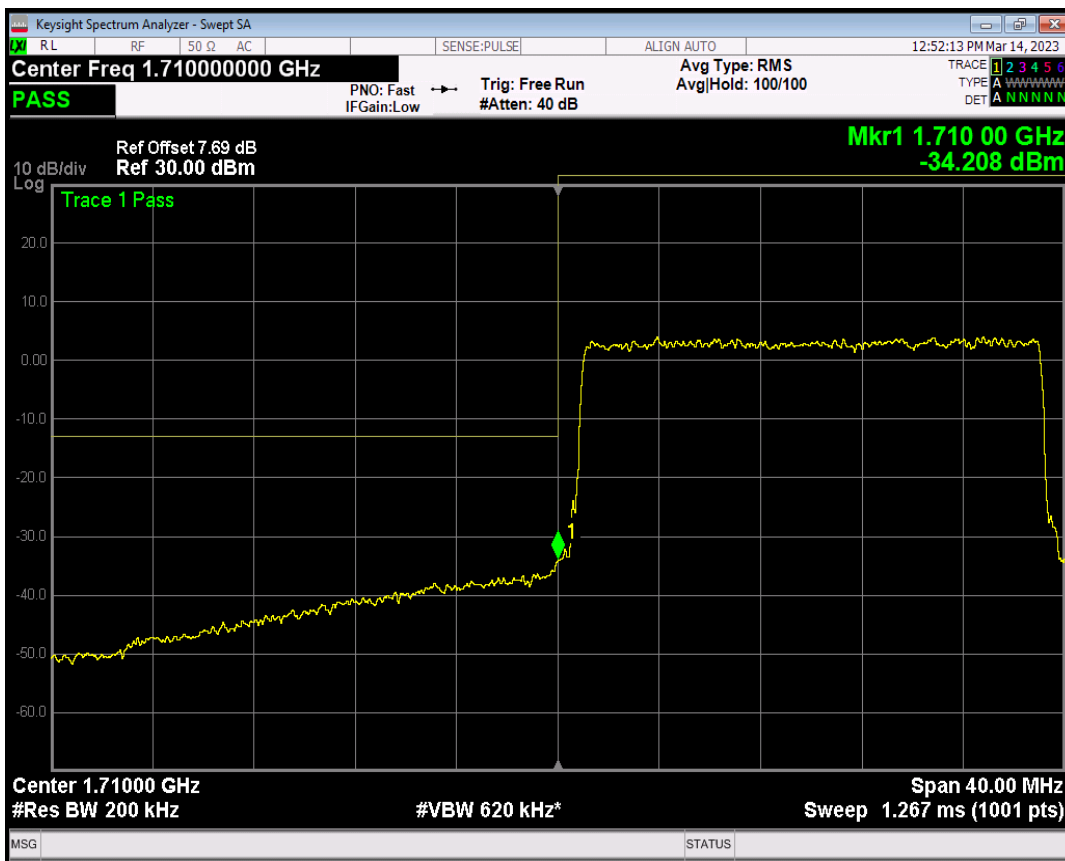

Band66 QAM16 BW=15MHz Channel=132597 RB Size=75 Position=#0

Band66 QPSK BW=20MHz Channel=132072 RB Size=1 Position=#0

Band66 QPSK BW=20MHz Channel=132072 RB Size=1 Position=#Max

Band66 QPSK BW=20MHz Channel=132072 RB Size=100 Position=#0