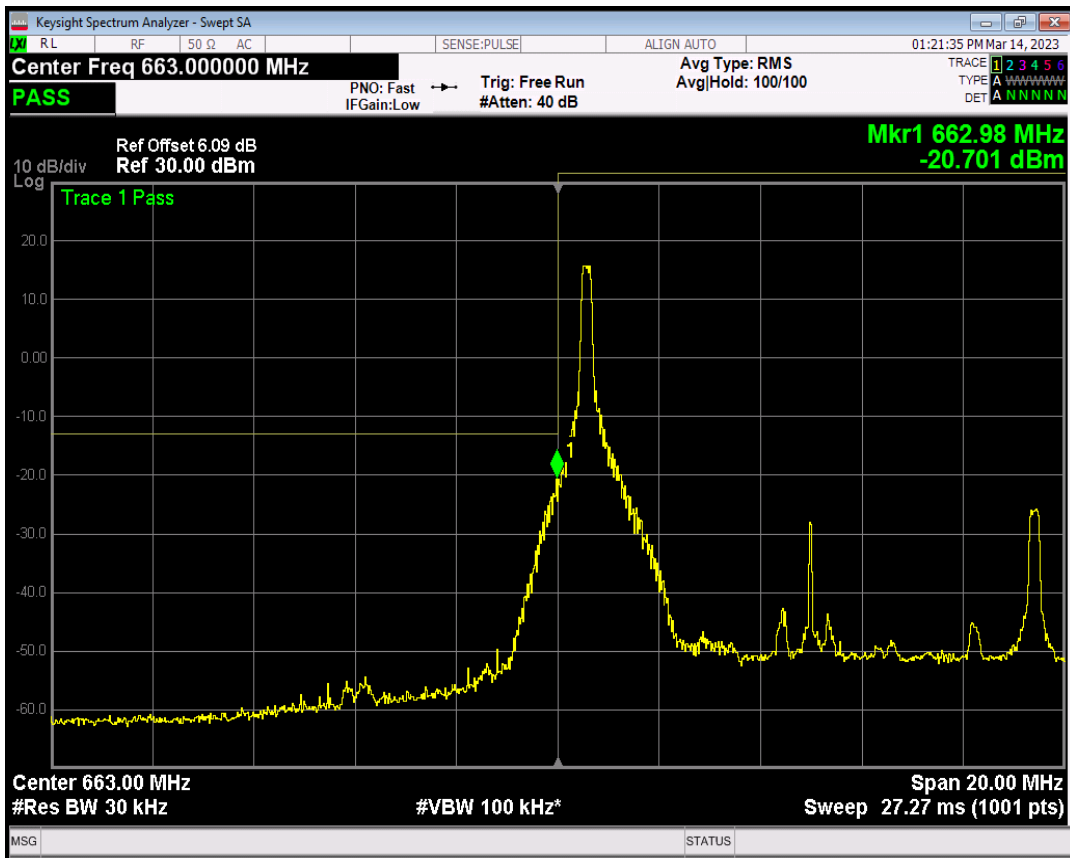

Band71 QAM16 BW=10MHz Channel=133172 RB Size=1 Position=#0

Band71 QAM16 BW=10MHz Channel=133172 RB Size=1 Position=#Max