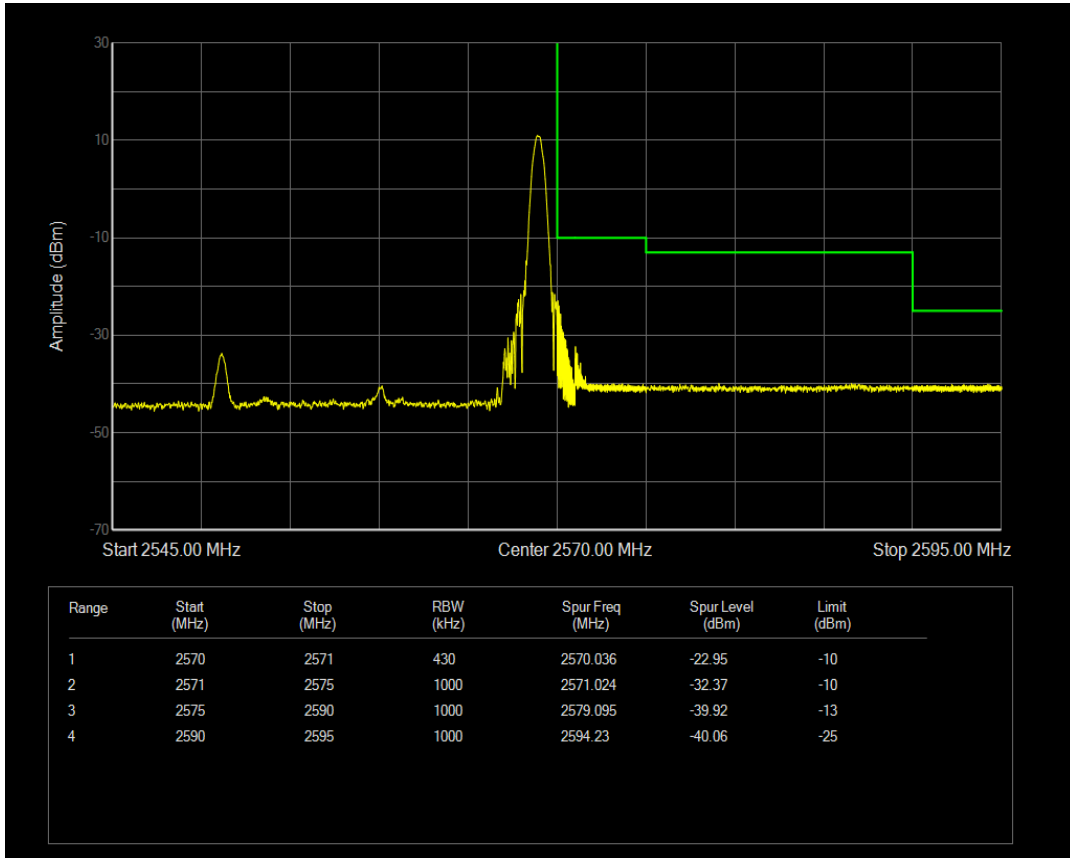

Band7 QPSK BW=20MHz Channel=21350 RB Size=1 Position=#Max

Band7 QPSK BW=20MHz Channel=21350 RB Size=100 Position=#0

Band7 QAM16 BW=20MHz Channel=21350 RB Size=1 Position=#0

Band7 QAM16 BW=20MHz Channel=21350 RB Size=1 Position=#Max

Band7 QAM16 BW=20MHz Channel=21350 RB Size=100 Position=#0

Band71 QPSK BW=5MHz Channel=133147 RB Size=1 Position=#0

Band71 QPSK BW=5MHz Channel=133147 RB Size=1 Position=#Max

Band71 QPSK BW=5MHz Channel=133147 RB Size=25 Position=#0