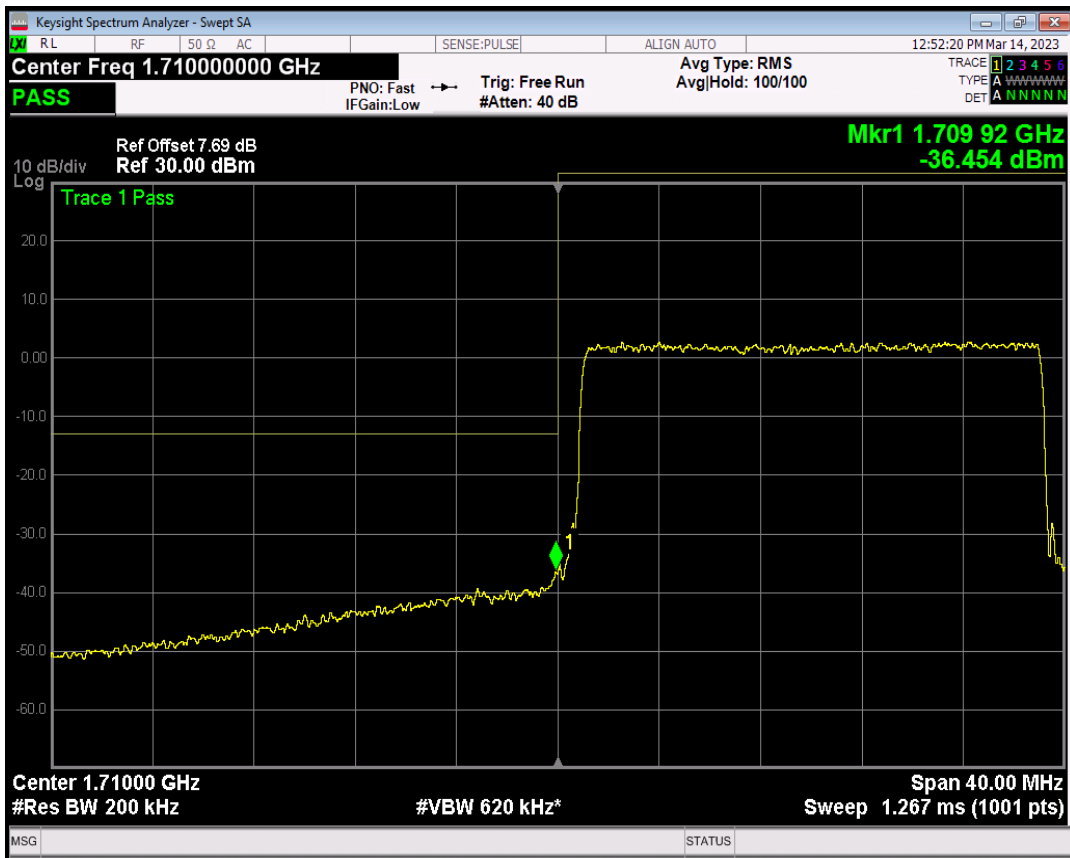

Band66 QAM16 BW=20MHz Channel=132072 RB Size=100 Position=#0

Band66 QPSK BW=20MHz Channel=132572 RB Size=1 Position=#0