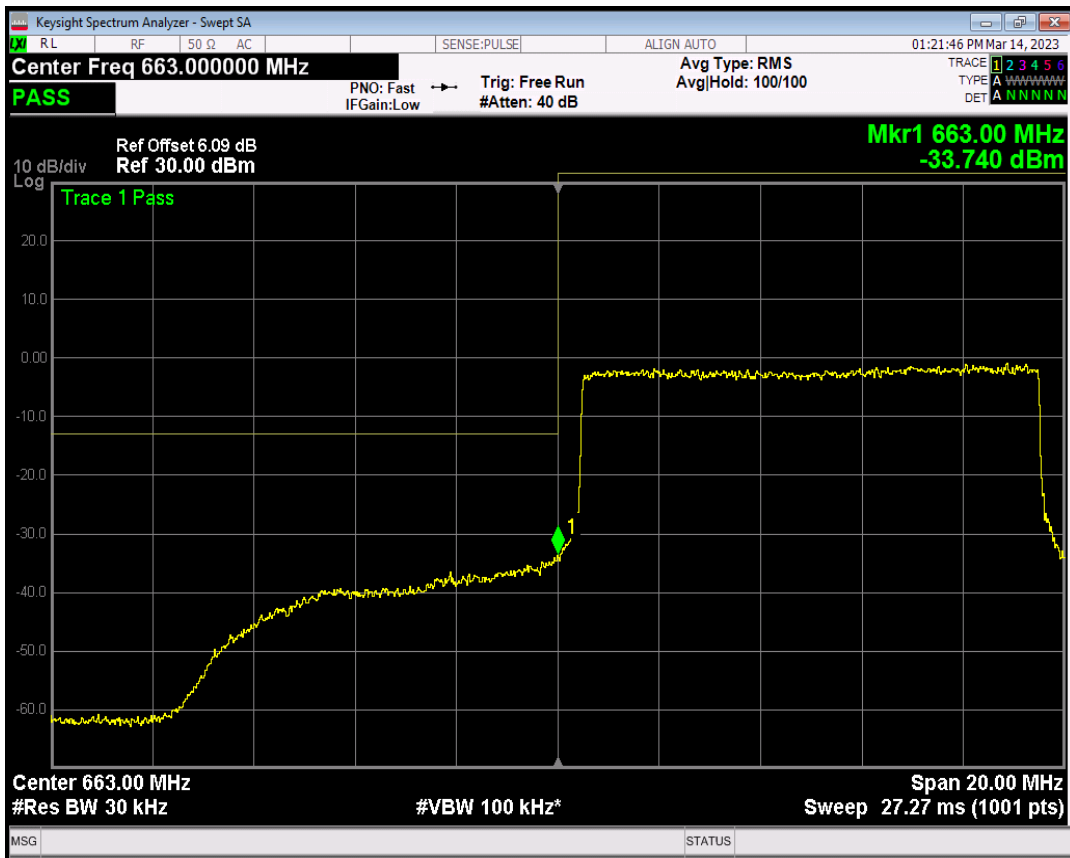

Band71 QAM16 BW=10MHz Channel=133172 RB Size=50 Position=#0

Band71 QPSK BW=10MHz Channel=133422 RB Size=1 Position=#0