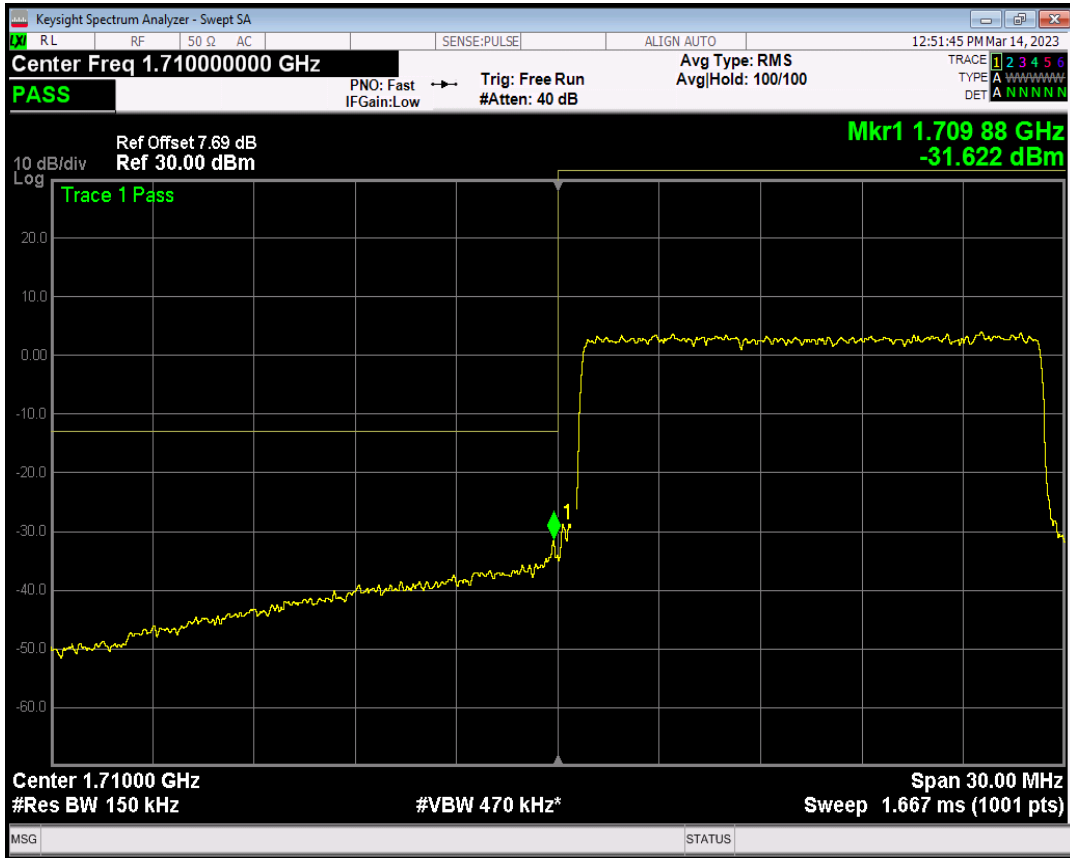

Band66 QAM16 BW=10MHz Channel=132622 RB Size=50 Position=#0

Band66 QPSK BW=15MHz Channel=132047 RB Size=1 Position=#0

Band66 QPSK BW=15MHz Channel=132047 RB Size=1 Position=#Max

Band66 QPSK BW=15MHz Channel=132047 RB Size=75 Position=#0