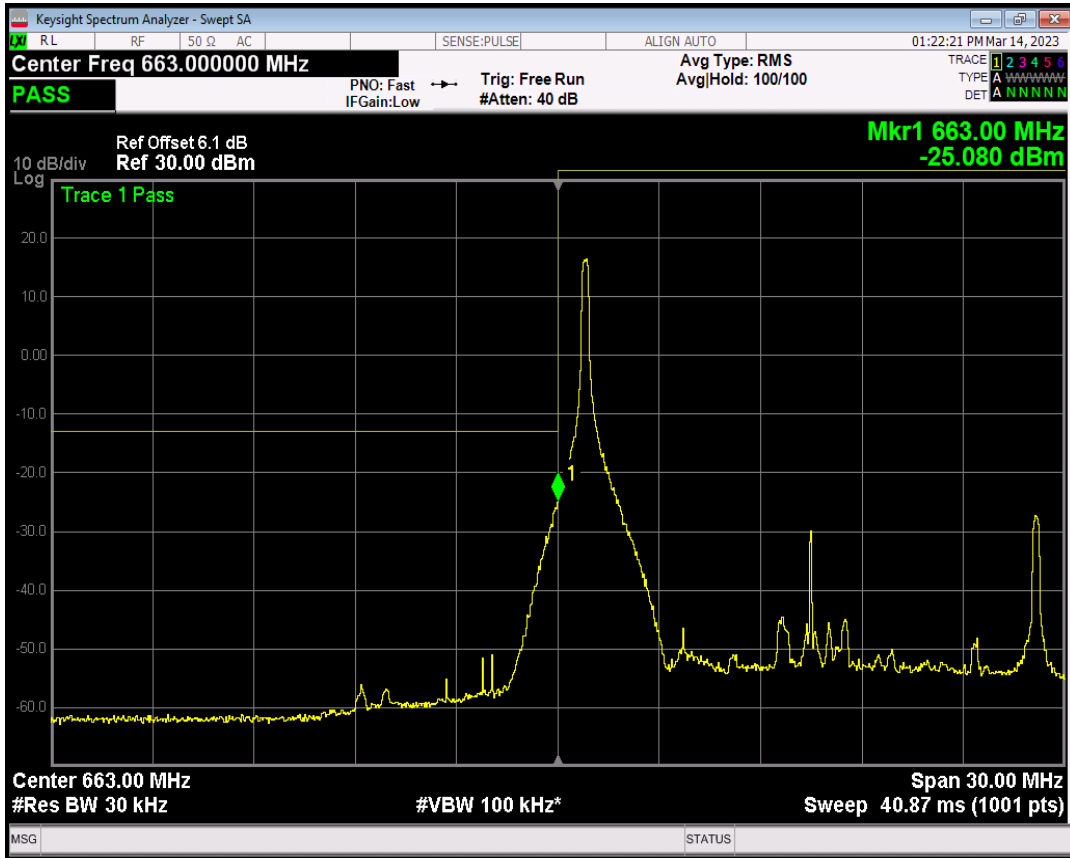

Band71 QPSK BW=15MHz Channel=133197 RB Size=1 Position=#0

Band71 QPSK BW=15MHz Channel=133197 RB Size=1 Position=#Max