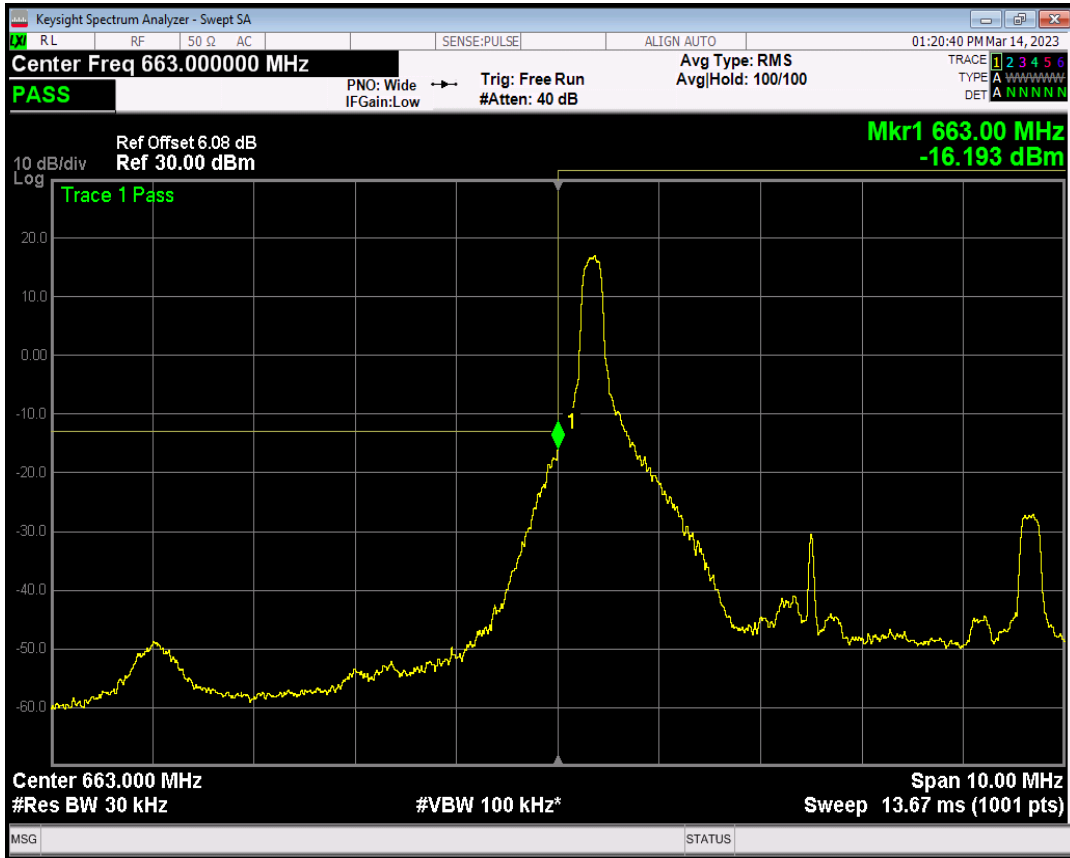

Band71 QPSK BW=5MHz Channel=133147 RB Size=1 Position=#0

Band71 QPSK BW=5MHz Channel=133147 RB Size=1 Position=#Max