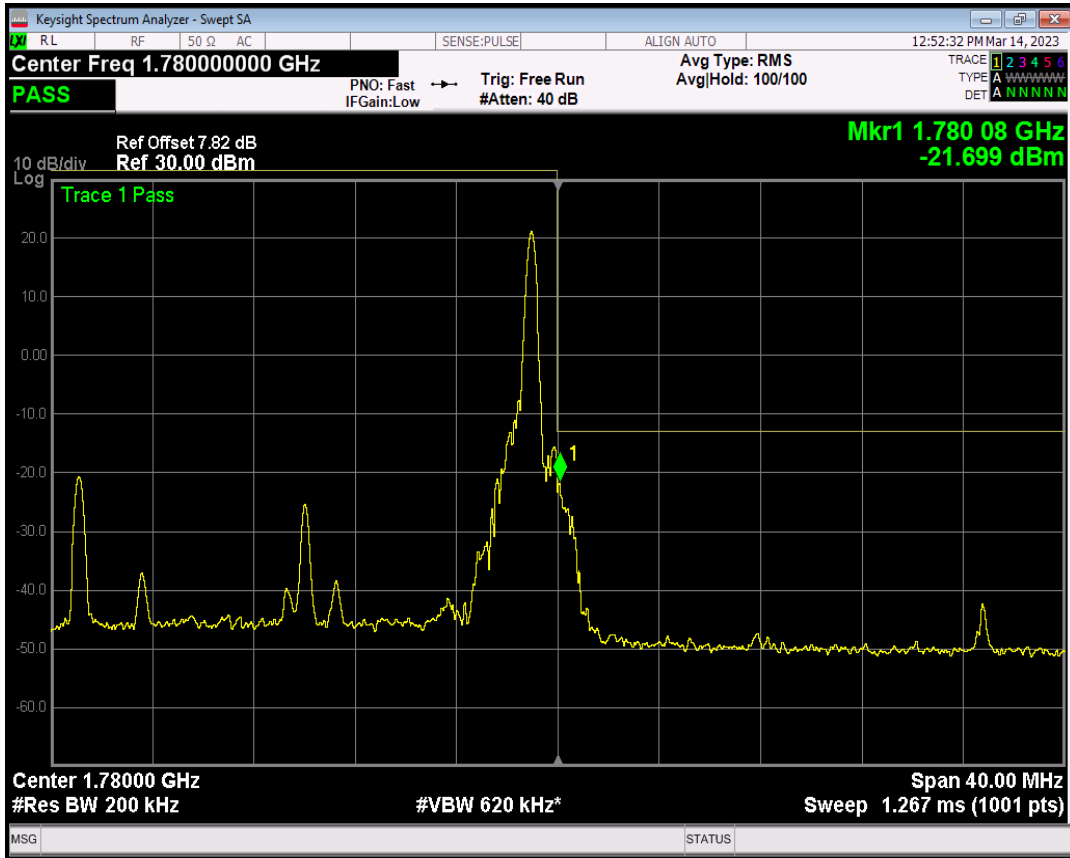

Band66 QPSK BW=20MHz Channel=132572 RB Size=1 Position=#Max

Band66 QPSK BW=20MHz Channel=132572 RB Size=100 Position=#0

Band66 QAM16 BW=20MHz Channel=132572 RB Size=1 Position=#0

Band66 QAM16 BW=20MHz Channel=132572 RB Size=1 Position=#Max