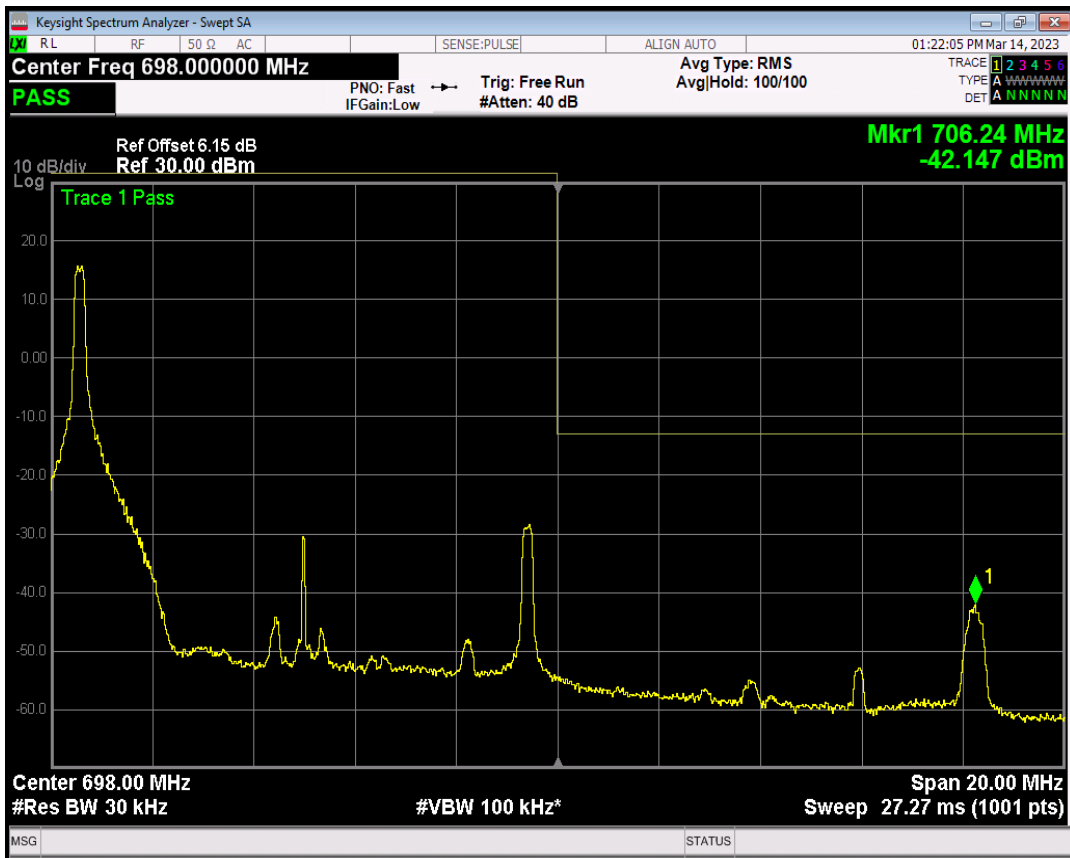

Band71 QAM16 BW=10MHz Channel=133422 RB Size=1 Position=#0

Band71 QAM16 BW=10MHz Channel=133422 RB Size=1 Position=#Max