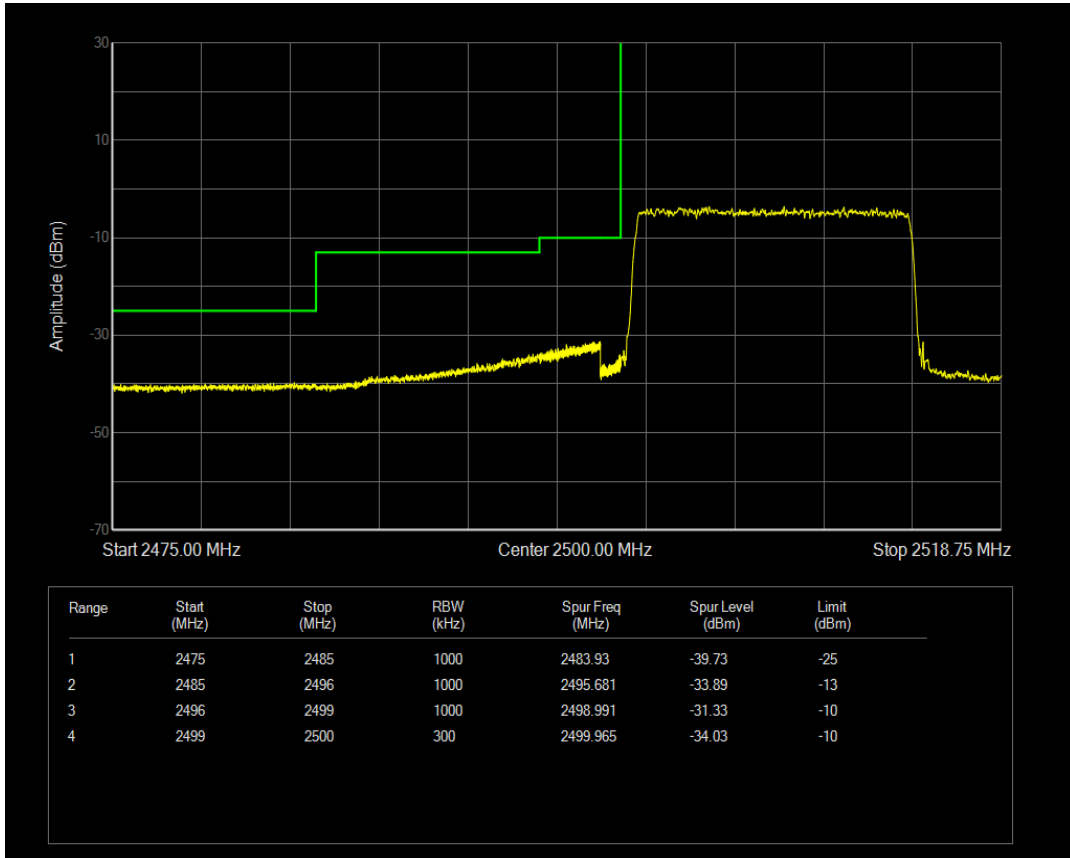

Band7 QAM16 BW=10MHz Channel=21400 RB Size=50 Position=#0

Band7 QPSK BW=15MHz Channel=20825 RB Size=1 Position=#0

Band7 QPSK BW=15MHz Channel=20825 RB Size=1 Position=#Max

Band7 QPSK BW=15MHz Channel=20825 RB Size=75 Position=#0