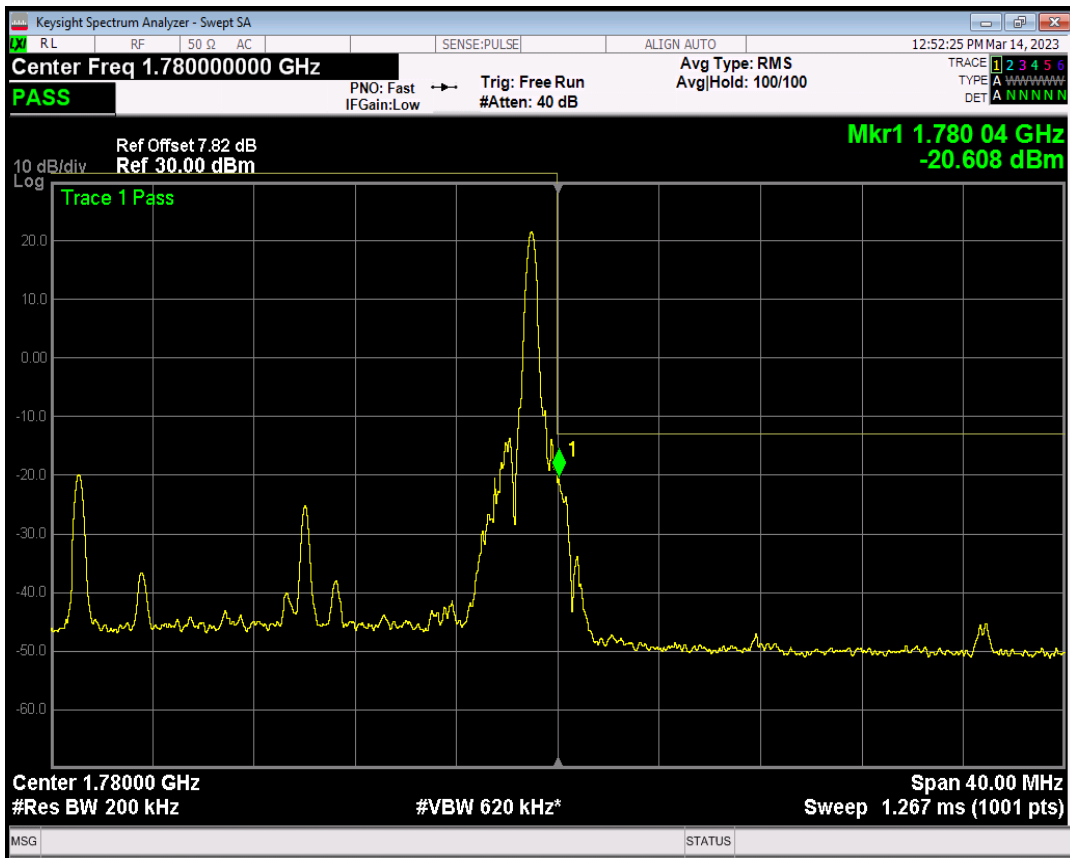

Band66 QPSK BW=20MHz Channel=132572 RB Size=1 Position=#Max

Band66 QPSK BW=20MHz Channel=132572 RB Size=100 Position=#0