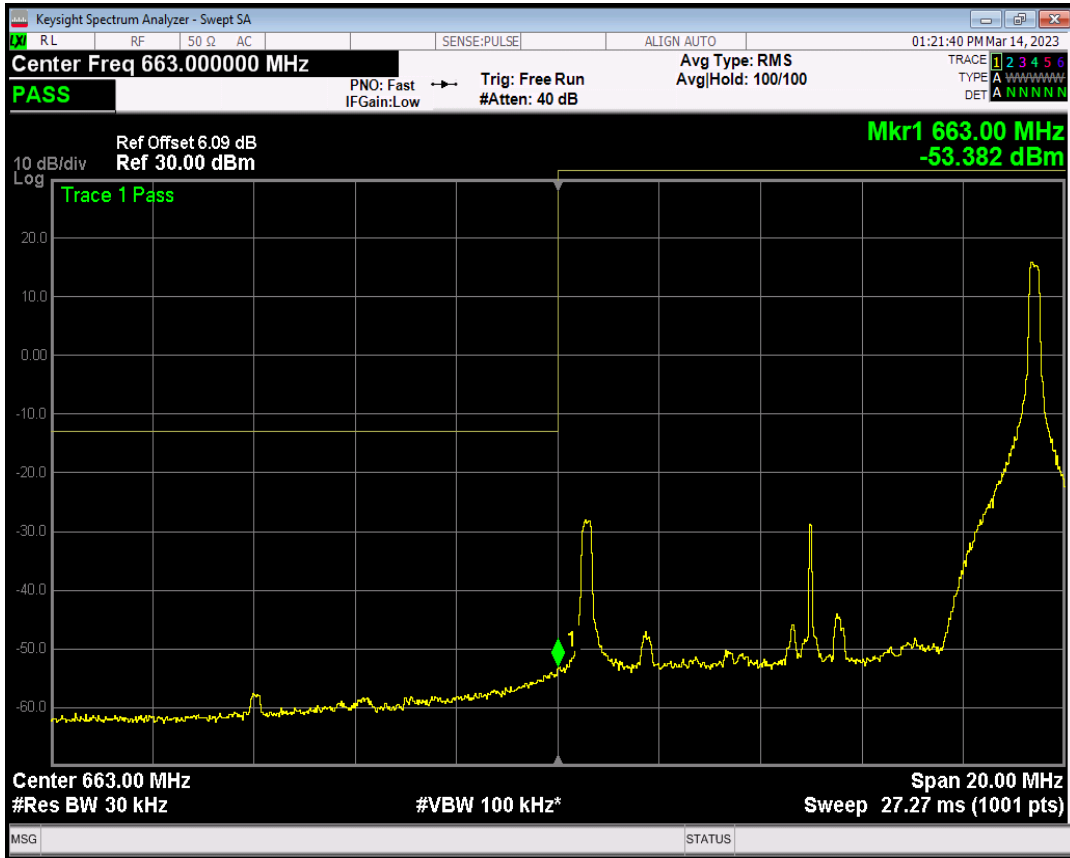

Band71 QAM16 BW=10MHz Channel=133172 RB Size=1 Position=#Max

Band71 QAM16 BW=10MHz Channel=133172 RB Size=50 Position=#0