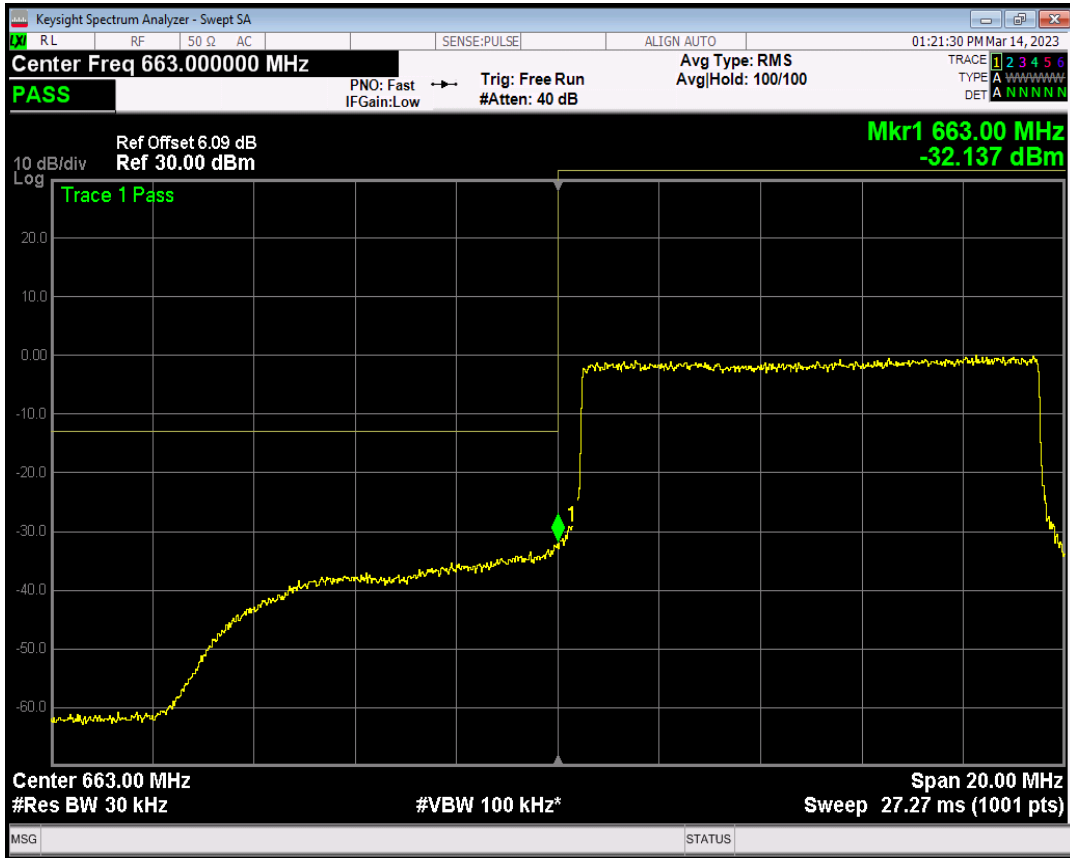

Band71 QAM16 BW=5MHz Channel=133447 RB Size=25 Position=#0

Band71 QPSK BW=10MHz Channel=133172 RB Size=1 Position=#0

Band71 QPSK BW=10MHz Channel=133172 RB Size=1 Position=#Max

Band71 QPSK BW=10MHz Channel=133172 RB Size=50 Position=#0