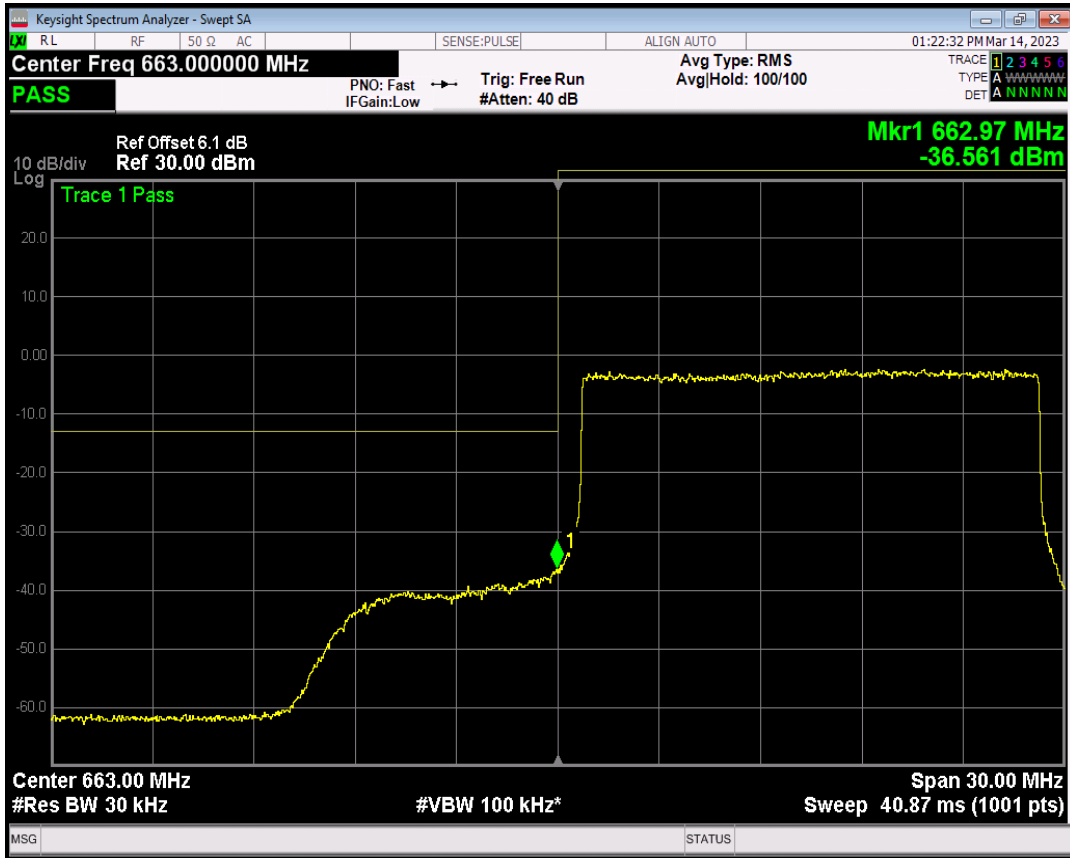

Band71 QAM16 BW=10MHz Channel=133422 RB Size=50 Position=#0

Band71 QPSK BW=15MHz Channel=133197 RB Size=1 Position=#0

Band71 QPSK BW=15MHz Channel=133197 RB Size=1 Position=#Max

Band71 QPSK BW=15MHz Channel=133197 RB Size=75 Position=#0