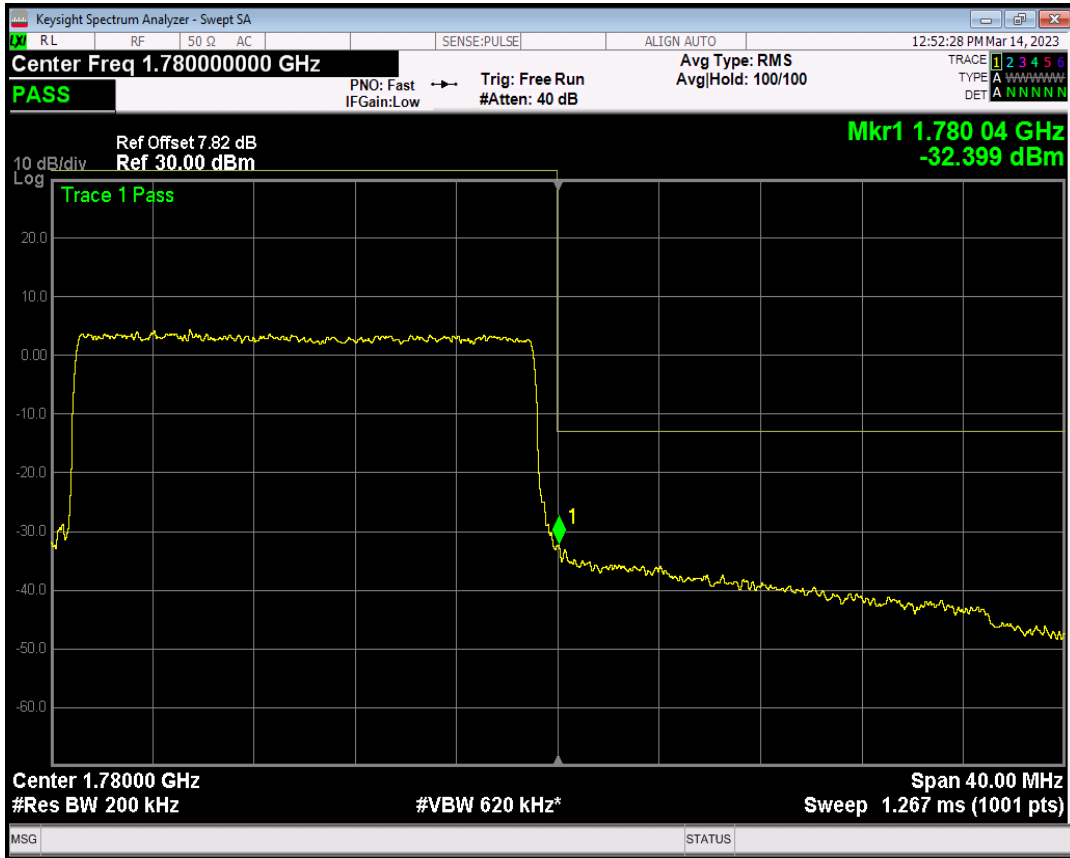

Band66 QPSK BW=20MHz Channel=132572 RB Size=100 Position=#0

Band66 QAM16 BW=20MHz Channel=132572 RB Size=1 Position=#0