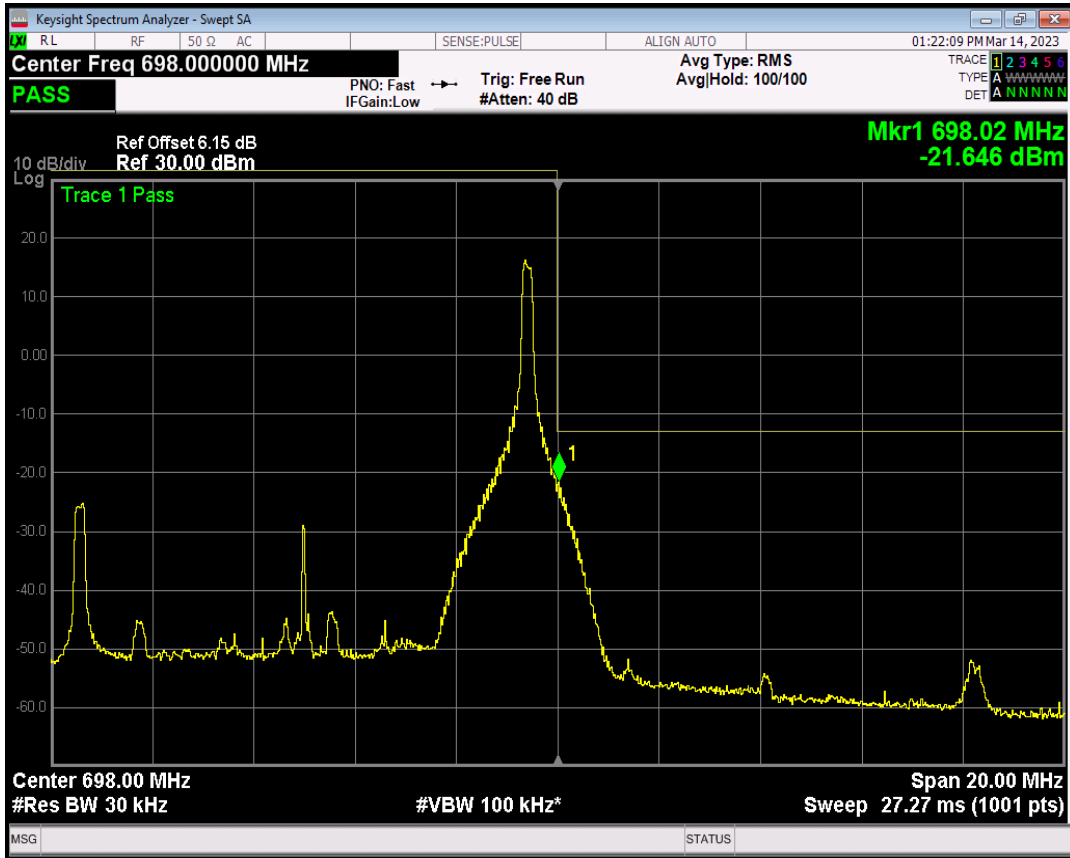

Band71 QPSK BW=10MHz Channel=133422 RB Size=1 Position=#Max

Band71 QPSK BW=10MHz Channel=133422 RB Size=50 Position=#0

Band71 QAM16 BW=10MHz Channel=133422 RB Size=1 Position=#0

Band71 QAM16 BW=10MHz Channel=133422 RB Size=1 Position=#Max