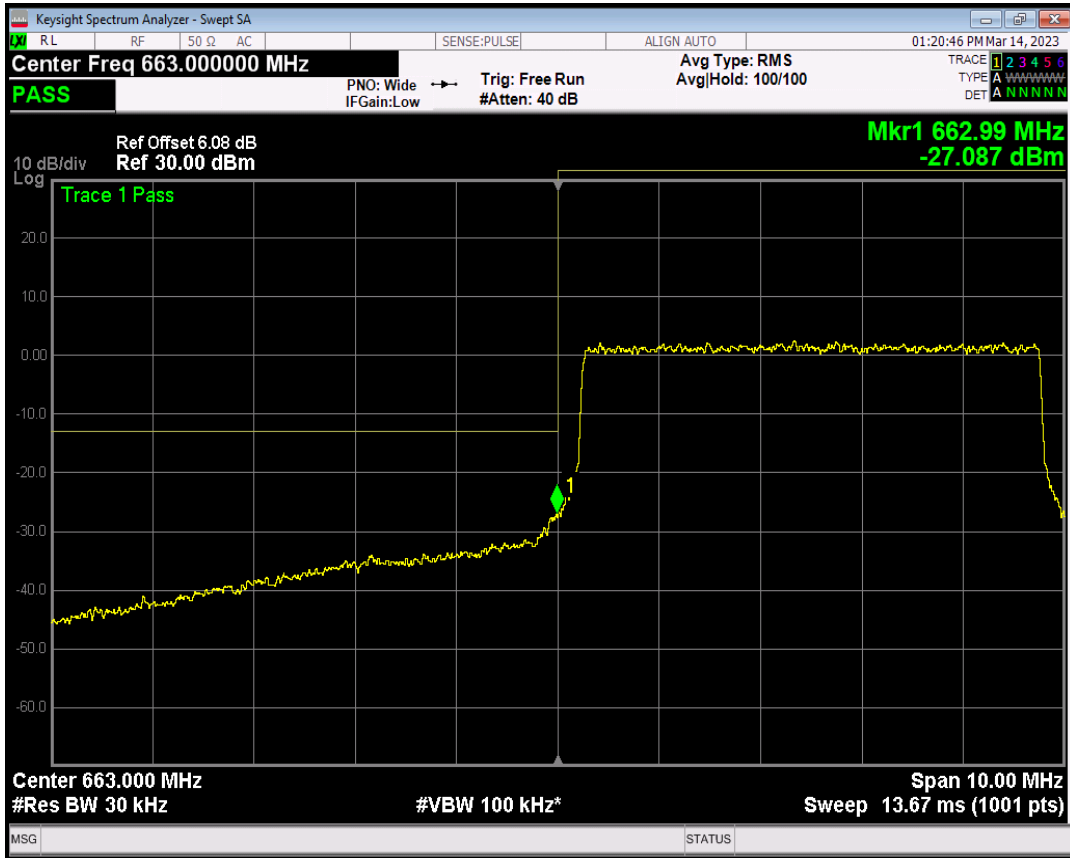

Band7 QAM16 BW=20MHz Channel=21350 RB Size=100 Position=#0

Band71 QPSK BW=5MHz Channel=133147 RB Size=1 Position=#0

Band71 QPSK BW=5MHz Channel=133147 RB Size=1 Position=#Max

Band71 QPSK BW=5MHz Channel=133147 RB Size=25 Position=#0