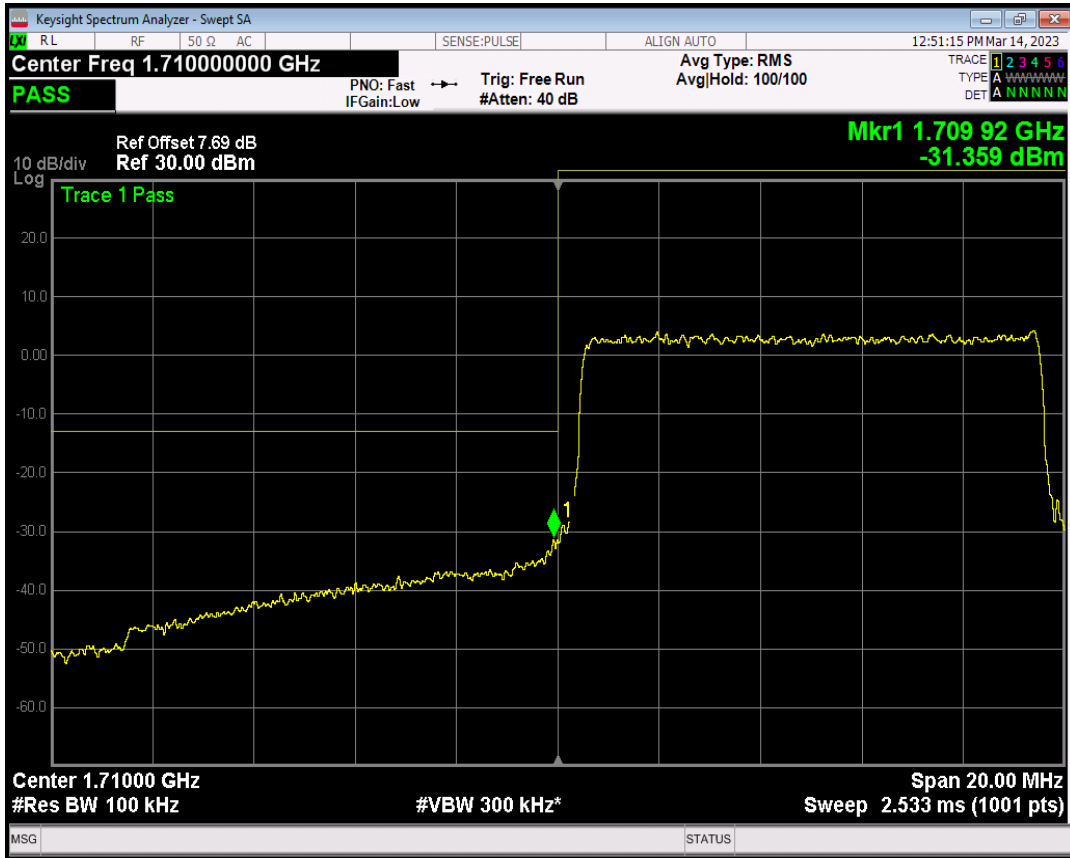

Band66 QAM16 BW=5MHz Channel=132647 RB Size=25 Position=#0

Band66 QPSK BW=10MHz Channel=132022 RB Size=1 Position=#0

Band66 QPSK BW=10MHz Channel=132022 RB Size=1 Position=#Max

Band66 QPSK BW=10MHz Channel=132022 RB Size=50 Position=#0