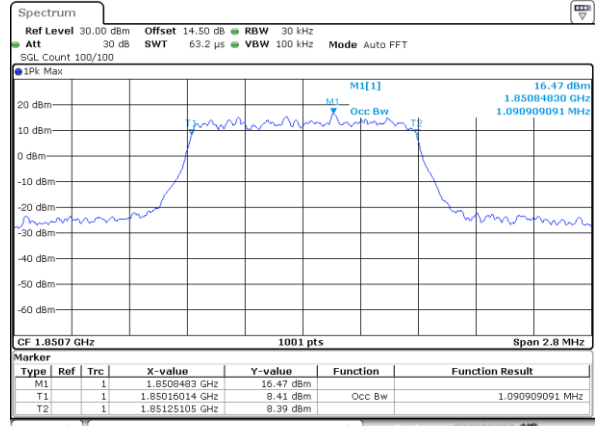

Mode	LTE Band 66 : 99%OBW(MHz)											
BW	1.4MHz		3MHz		5MHz		10MHz		15MHz		20MHz	
Mod.	QPSK	16QAM	QPSK	16QAM	QPSK	16QAM	QPSK	16QAM	QPSK	16QAM	QPSK	16QAM
Lowest CH	1.09	1.10	2.71	2.72	4.49	4.49	9.03	9.01	13.43	13.46	18.26	18.30
Middle CH	1.09	1.09	2.74	2.70	4.49	4.48	9.05	9.01	13.40	13.40	18.38	18.34
Highest CH	1.09	1.09	2.70	2.72	4.49	4.50	9.07	8.97	13.43	13.46	18.22	18.30

Mode	LTE Band 71 : 99%OBW(MHz)							
BW	5MHz		10MHz		15MHz		20MHz	
Mod.	QPSK	16QAM	QPSK	16QAM	QPSK	16QAM	QPSK	16QAM
Lowest CH	4.51	4.48	8.97	8.99	13.37	13.34	18.18	18.14
Middle CH	4.49	4.5	8.97	8.99	13.43	13.46	18.26	18.14
Highest CH	4.51	4.5	9.03	8.99	13.43	13.4	18.26	18.14

LTE Band 2

Lowest Channel / 1.4MHz / QPSK

Lowest Channel / 1.4MHz / 16QAM

Middle Channel / 1.4MHz / QPSK

Middle Channel / 1.4MHz / 16QAM

Highest Channel / 1.4MHz / QPSK

Highest Channel / 1.4MHz / 16QAM

LTE Band 2