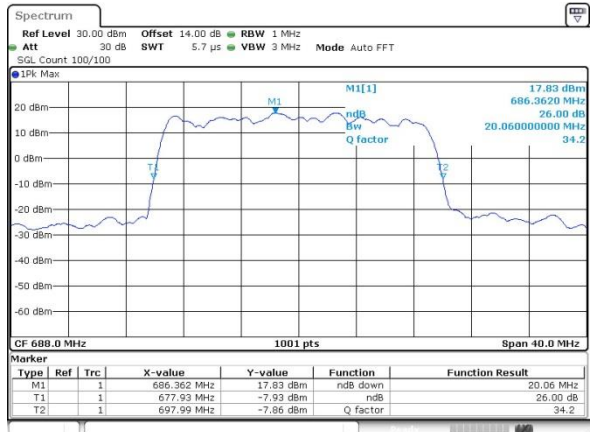

Middle Channel / 15MHz / 16QAM

Date: 1.SEP.2019 07:38:20

Highest Channel / 15MHz / QPSK

Date: 1.SEP.2019 07:39:37

Highest Channel / 15MHz / 16QAM

Date: 1.SEP.2019 07:41:05

LTE Band 71

Lowest Channel / 20MHz / QPSK

Date: 1.SEP.2019 08:10:25

Lowest Channel / 20MHz / 16QAM

Date: 1.SEP.2019 08:13:01

Middle Channel / 20MHz / QPSK

Date: 1.SEP.2019 08:27:02

Middle Channel / 20MHz / 16QAM

Date: 1.SEP.2019 08:31:41

Highest Channel / 20MHz / QPSK

Date: 1.SEP.2019 08:35:32

Highest Channel / 20MHz / 16QAM

Date: 1.SEP.2019 08:33:13

Occupied Bandwidth

Mode	LTE Band 2 : 99%OBW(MHz)											
BW	1.4MHz		3MHz		5MHz		10MHz		15MHz		20MHz	
Mod.	QPSK	16QAM	QPSK	16QAM	QPSK	16QAM	QPSK	16QAM	QPSK	16QAM	QPSK	16QAM
Lowest CH	1.09	1.09	2.72	2.74	4.47	4.5	8.97	9.01	13.37	13.49	18.22	18.3
Middle CH	1.09	1.09	2.72	2.71	4.51	4.48	8.97	8.91	13.4	13.43	18.26	18.3
Highest CH	1.09	1.1	2.72	2.73	4.46	4.48	8.93	8.93	13.46	13.4	18.38	18.3

Mode	LTE Band 4 : 99%OBW(MHz)											
BW	1.4MHz		3MHz		5MHz		10MHz		15MHz		20MHz	
Mod.	QPSK	16QAM	QPSK	16QAM	QPSK	16QAM	QPSK	16QAM	QPSK	16QAM	QPSK	16QAM
Lowest CH	1.09	1.09	2.72	2.74	4.49	4.49	9.01	8.97	13.46	13.43	18.1	18.1
Middle CH	1.09	1.09	2.71	2.7	4.52	4.5	9.01	8.97	13.49	13.46	18.34	18.14
Highest CH	1.1	1.1	2.72	2.7	4.5	4.5	9.03	9.01	13.4	13.43	18.22	18.5