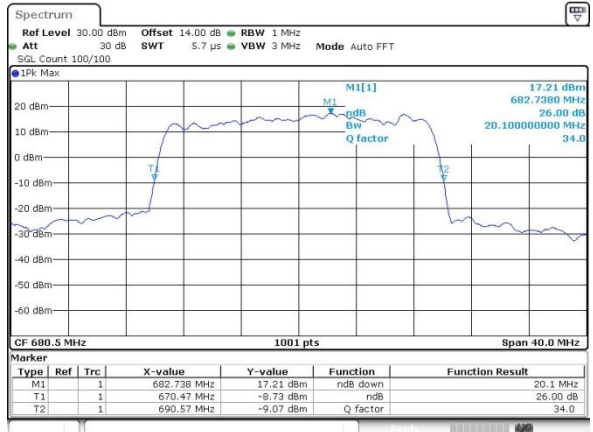

Middle Channel / 15MHz / 16QAM

Date: 1.SEP.2019 07:38:20

Highest Channel / 15MHz / QPSK

Date: 1.SEP.2019 07:39:37

Highest Channel / 15MHz / 16QAM

Date: 1.SEP.2019 07:41:05

LTE Band 71

Lowest Channel / 20MHz / QPSK

Date: 1.SEP.2019 08:10:25

Lowest Channel / 20MHz / 16QAM

Date: 1.SEP.2019 08:13:01

Middle Channel / 20MHz / QPSK

Date: 1.SEP.2019 08:27:02

Middle Channel / 20MHz / 16QAM

Date: 1.SEP.2019 08:31:41

Highest Channel / 20MHz / QPSK

Date: 1.SEP.2019 08:35:32

Highest Channel / 20MHz / 16QAM

Date: 1.SEP.2019 08:33:13

Occupied Bandwidth

Mode	LTE Band 2 : 99%OBW(MHz)											
BW	1.4MHz		3MHz		5MHz		10MHz		15MHz		20MHz	
Mod.	QPSK	16QAM	QPSK	16QAM	QPSK	16QAM	QPSK	16QAM	QPSK	16QAM	QPSK	16QAM
Lowest CH	1.09	1.09	2.72	2.74	4.47	4.5	8.97	9.01	13.37	13.49	18.22	18.3
Middle CH	1.09	1.09	2.72	2.71	4.51	4.48	8.97	8.91	13.4	13.43	18.26	18.3
Highest CH	1.09	1.1	2.72	2.73	4.46	4.48	8.93	8.93	13.46	13.4	18.38	18.3

Mode	LTE Band 4 : 99%OBW(MHz)											
BW	1.4MHz		3MHz		5MHz		10MHz		15MHz		20MHz	
Mod.	QPSK	16QAM	QPSK	16QAM	QPSK	16QAM	QPSK	16QAM	QPSK	16QAM	QPSK	16QAM
Lowest CH	1.09	1.09	2.72	2.74	4.49	4.49	9.01	8.97	13.46	13.43	18.1	18.1
Middle CH	1.09	1.09	2.71	2.7	4.52	4.5	9.01	8.97	13.49	13.46	18.34	18.14
Highest CH	1.1	1.1	2.72	2.7	4.5	4.5	9.03	9.01	13.4	13.43	18.22	18.5