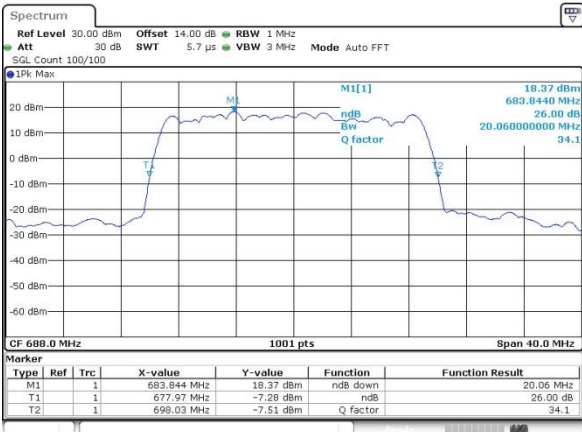

Date: 1.SEP.2019 08:35:32

Highest Channel / 20MHz / 16QAM

Date: 1.SEP.2019 08:33:13

Occupied Bandwidth

Mode	LTE Band 2 : 99%OBW(MHz)											
BW	1.4MHz		3MHz		5MHz		10MHz		15MHz		20MHz	
Mod.	QPSK	16QAM	QPSK	16QAM	QPSK	16QAM	QPSK	16QAM	QPSK	16QAM	QPSK	16QAM
Lowest CH	1.09	1.09	2.72	2.74	4.47	4.5	8.97	9.01	13.37	13.49	18.22	18.3
Middle CH	1.09	1.09	2.72	2.71	4.51	4.48	8.97	8.91	13.4	13.43	18.26	18.3
Highest CH	1.09	1.1	2.72	2.73	4.46	4.48	8.93	8.93	13.46	13.4	18.38	18.3

Mode	LTE Band 4 : 99%OBW(MHz)											
BW	1.4MHz		3MHz		5MHz		10MHz		15MHz		20MHz	
Mod.	QPSK	16QAM	QPSK	16QAM	QPSK	16QAM	QPSK	16QAM	QPSK	16QAM	QPSK	16QAM
Lowest CH	1.09	1.09	2.72	2.74	4.49	4.49	9.01	8.97	13.46	13.43	18.1	18.1
Middle CH	1.09	1.09	2.71	2.7	4.52	4.5	9.01	8.97	13.49	13.46	18.34	18.14
Highest CH	1.1	1.1	2.72	2.7	4.5	4.5	9.03	9.01	13.4	13.43	18.22	18.5