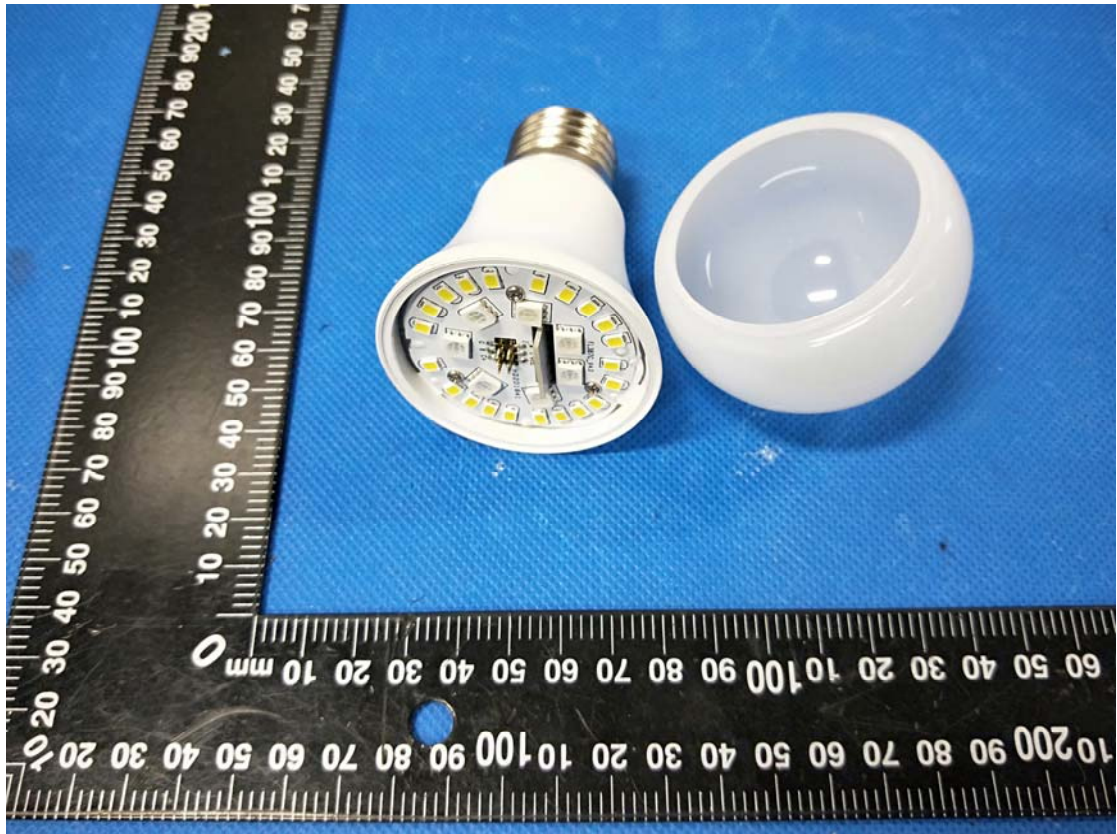

Test Model: SB50

Antenna