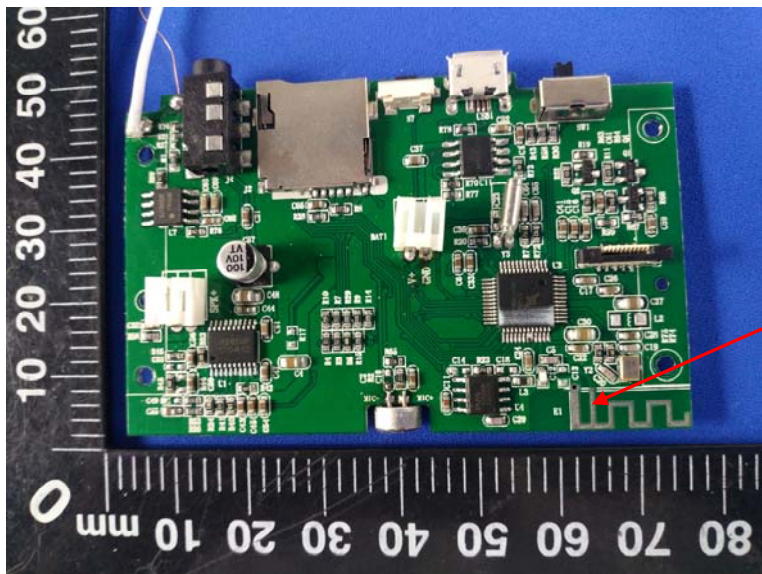

Model:F9

BT Antenna