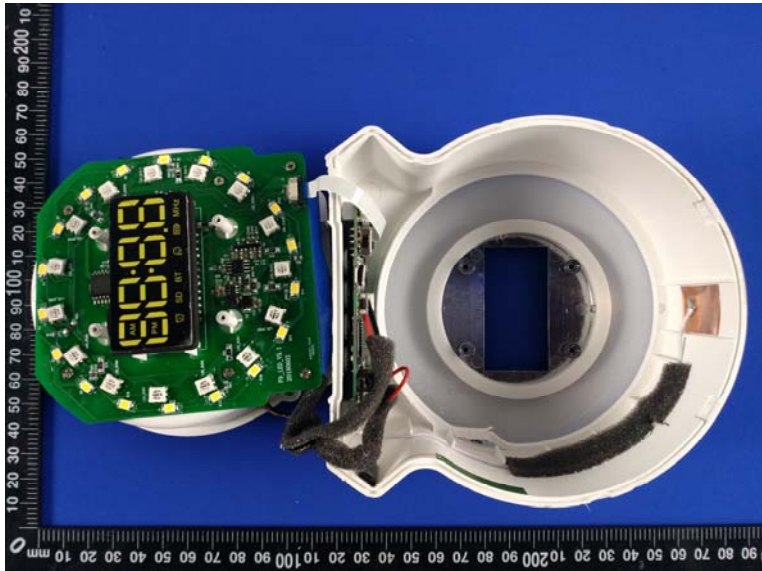

Model:F9

BT Antenna