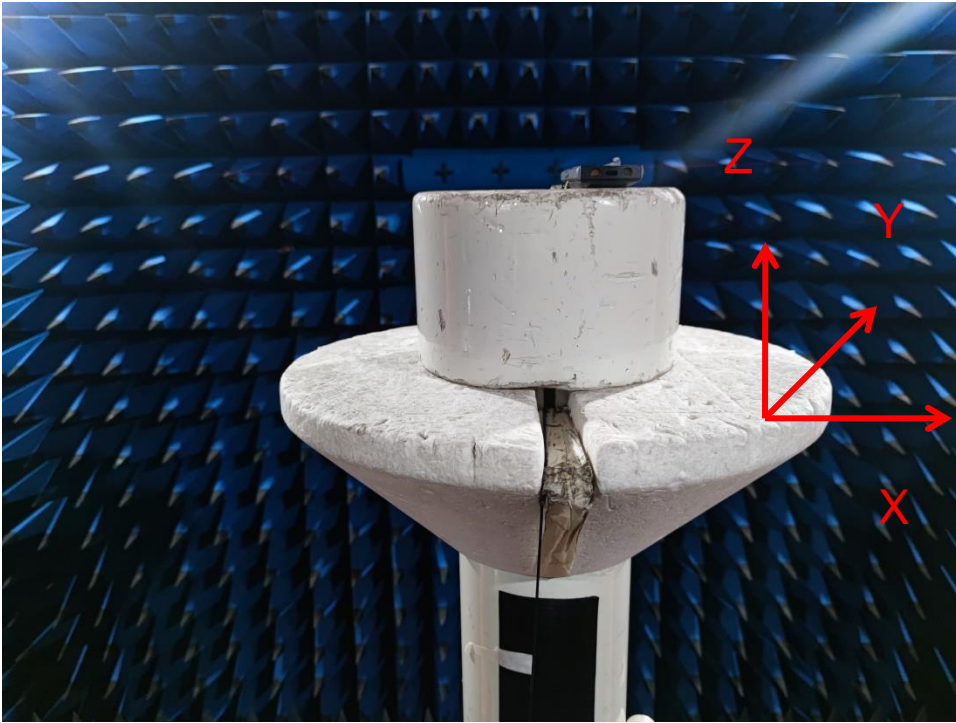

Antenna Passive Test

Passive Test For BT Antenna

Freq (MHz)	Effi (%)	Effi (dB)	Gain (dBi)
2400	33.0	-4.8	0.8
2410	34.3	-4.7	0.8
2420	35.2	-4.5	0.7
2430	35.9	-4.5	0.8
2440	35.8	-4.5	0.7
2450	38.6	-4.1	1.4
2460	38.4	-4.2	1.5
2470	39.5	-4.0	1.8
2480	38.2	-4.2	1.7
2490	39.6	-4.0	1.8
2500	38.7	-4.1	1.6