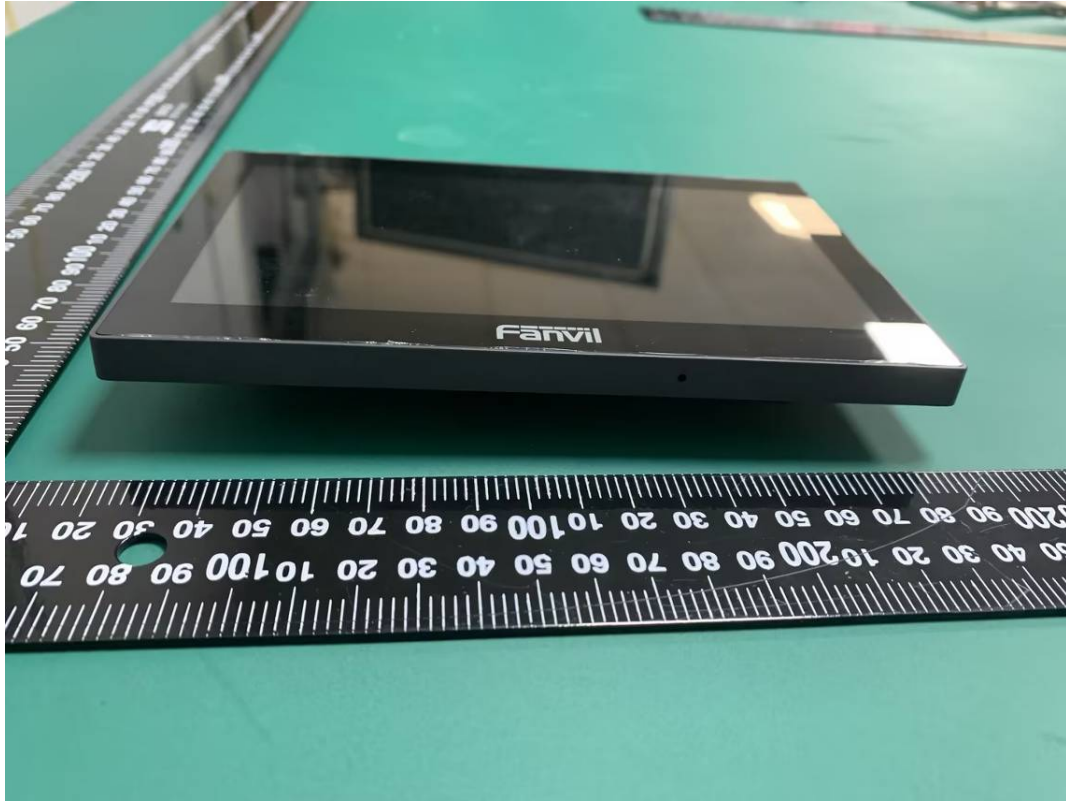

EUT EXTERNAL PHOTOGRAPHS

Model: i506W

Model: i504W

Model: Y504W-Y