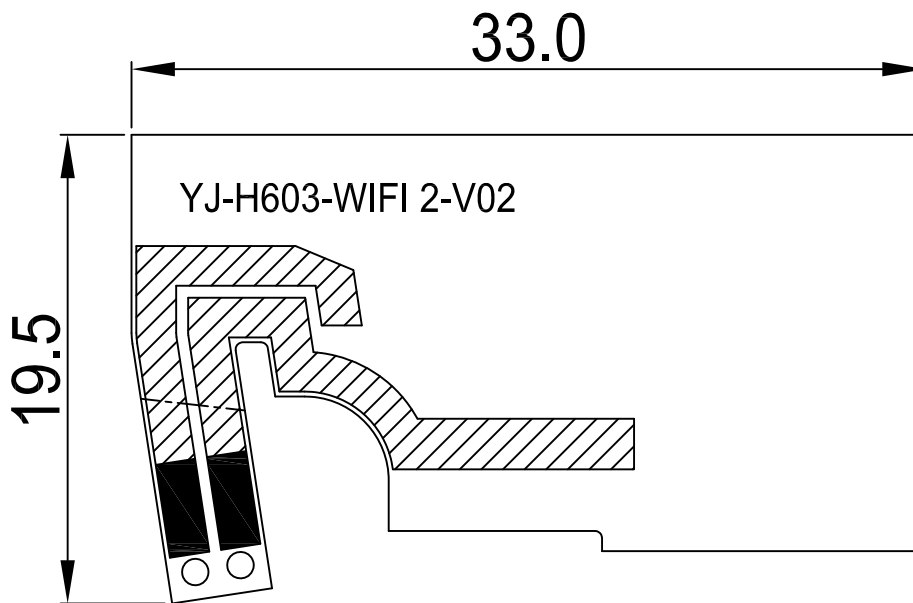

YJ-RD-F04-A

承认书项目表

NO	内容 (Contents)	页数 (Number of Page)	页码 (Page Code)
1	承认书封面 (Spec Cover)	1	1
2	承认书项目表 (Spec Item)	1	2
3	工程成品图 (Drawing)	1	3
4	天线规格 (Antenna Specification)	1	4
5	S参数测试 (S Parameter)	1	5
6	无源测试 (Passive Test)	3	6 ~ 8
7	方向图 (Radiation Pattern)	2	9 ~ 10
8	有源测试 (Active Test)	2	11 ~ 12
9	天线装配图 (Antenna Profile)	3	13 ~ 15
10	N/A	N/A	N/A
11	N/A	N/A	N/A
12	N/A	N/A	N/A
13	-	-	-

RoHS

Compatible

REV.	DESCRIPTION	DATE
△	首次发行	2024-04-29
△	修改外形及线路	2024-06-11

布線區

焊点區

備注:

1. 材質：一对半基材；FPC厚度：0.1mm。
2. 顏色/表面處理：焊点鍍金；背面3M膠帶分割線
顏色：黑色油墨，白色絲印。
3. 尺寸：帶*為重點尺寸。
4. 公差：未標注公差參照標準公差。
5. 包裝方式：使用微黏包裝出貨。

 东莞市一佳电子通讯科技有限公司
 Dongguan YiJia Electronics Communication Technology Co.,Ltd. Tel:0769-82586086 Fax:0769-82586086