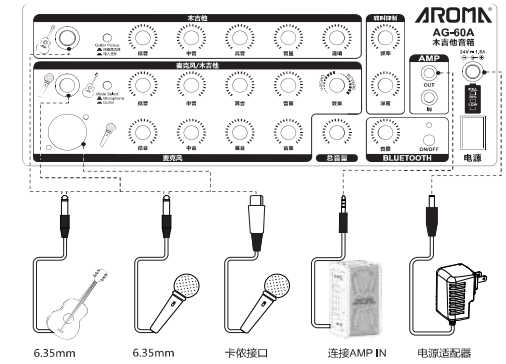

产品使用

使用技巧

1. 木吉它使用时，先将所有音色和音量旋钮至于中间位置，然后缓慢加大音量旋钮，使其达到满意的声音大小，再适当调节润滑旋钮，最后根据个人听感，适当调节音色旋钮。
  ※ 注意：因不同的乐器使用的拾音器拾音方式区别，请确认拾音器是为被动式还是主动式，并将产品的控制按键（序号3）设定至对应的位置（按下为被动式拾音器）。
2. 麦克风使用时，与上述步骤相同。
3. AMP接口使用时，本AMP OUT 只能和另一台AG-60A AMP IN 连接形成主从音箱播放，所有

ACOUSTIC GUITAR AMP AG-60A

OWNER'S MANUAL

Thank you for purchasing AROMA AG-60A, please read this manual carefully before your operation.

©2018 Aroma Music Co., Ltd.

Precautions

Location

- Locations of extreme temperature or humidity
- Excessively dusty or dirty locations
- Locations of excessive vibration
- Close to magnetic fields

Power supply

If using a power adapter, please connect the designated AC adapter to an AC outlet of the correct voltage. Do not connect it to an AC outlet of voltage other than that for which your unit is intended.

Interference with other electrical devices

Handling

Care

Keeping foreign matter out of your equipment

Keep this manual

FEATURES

- Dual 5.5 inch full frequency speakers, peak power 60W.
- Guitar channel and Mic channel function independently.
- 3 bands equalizer, reverb controls for both guitar and mic channels.
- Anti notch function even using the amp within a short distance.
- High efficient compressor inside to protect speaker and prevent distortion.
- Bluetooth inside for convenient connection with your smart phones or other devices with bluetooth function.
- Big power capacity rechargeable Li battery inside for convenient use anywhere.
- Metal handle and stand base included for easy carry and use outside.