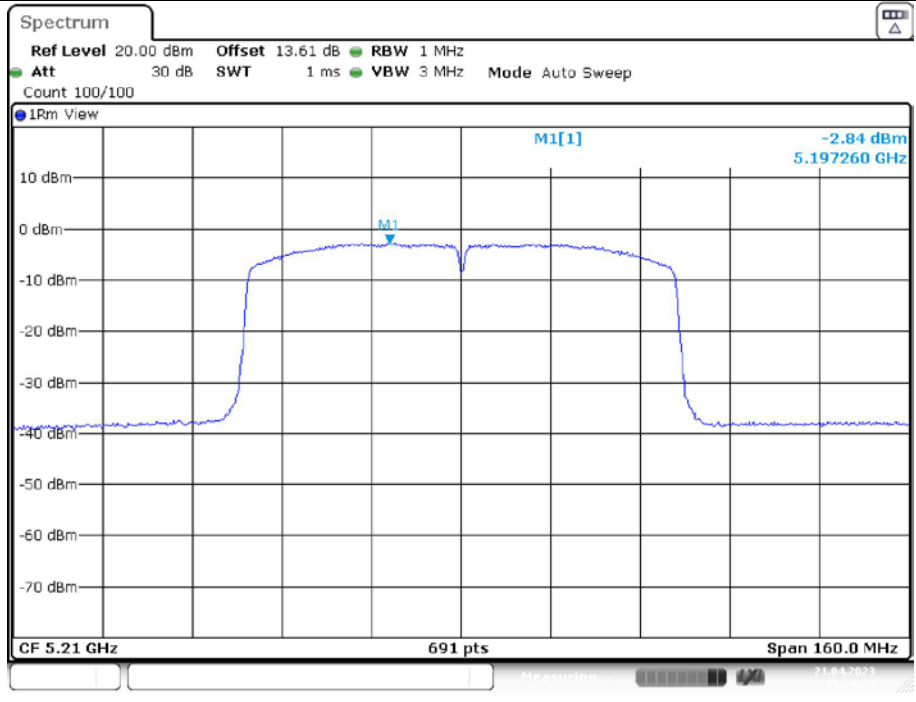

11AC80MIMO_Ant4_5210